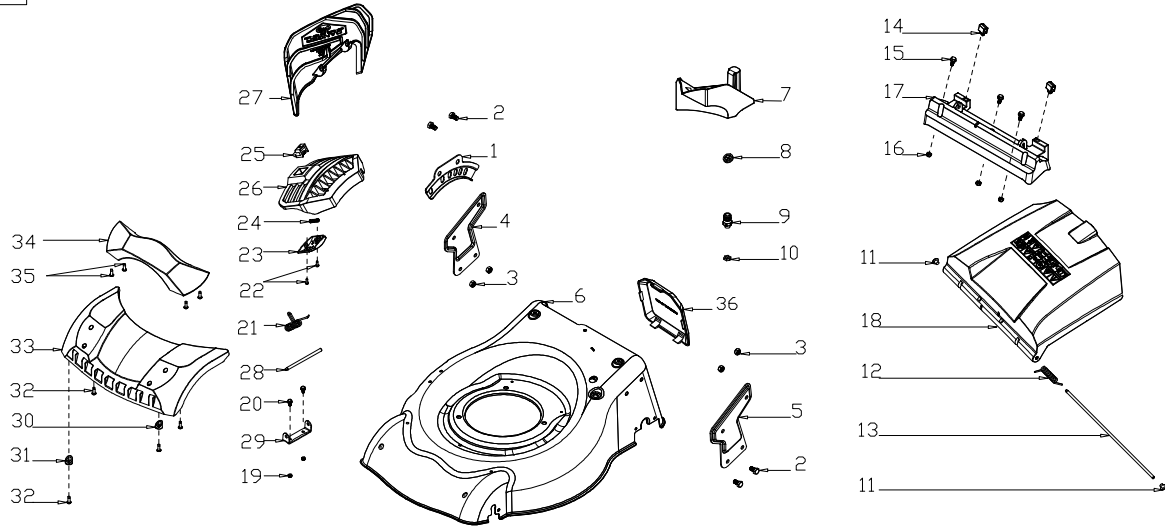

AB1

AA1

B

C

D

E

F

POS	QTY	PARTNUMBER	BESKRIVELSE	DESCRIPTION
AA1-1	1	428869	STYR ØVERST UDEN SOFTGRIP	HANDELBAR
AA1-2	1	419232	SOFTGRIP	HANDLE
AA1-3	1	428853	BESLAG MED STOP FOR BØJLER	BRACKET
AA1-4	1	419337	LÅSEMØTRIK M6	LOCKING NUT M6
AA1-5	1	428856	KABELHOLDER	CABLE HOLDER
AA1-6	1	421778	BOLT M6X32	BOLT M6X32
AA1-7	1	428883	KABELHOLDER/CLIPS PLAST	CABLE HOLDER
AA1-8	1	443442	STOPKABEL	BRAKE CABLE
AA1-9	1	448021	BØJLE FOR STOP	BRAKE LEVER
AA1-10	1	419334	PLASTHÅNDTAG FOR BØJLE FOR STOP	PLASTIC HANDLE
AA1-11	1	440218	KOBLINGSKABEL GT	CLUTCH CABLE
AA1-12	1	428866	BØJLE FOR FREMTRÆK (RUND)	CLUTCH LEVER (ROUND)
AA1-13	1	427187	PLASTHÅNDTAG FOR BØJLE FOR FREMTRÆK	PLASTIC HANDLE
AB1-1	1	428859	STYRRØR NEDRE 70CM	HANDELBAR
AB1-2	1	419237	HOLDER FOR STARTSNOR	HOLDER
AB1-3	1	419337	LÅSEMØTRIK M6	LOCKING NUT M6
AB1-4	2	419245	BOLT M8X35	BOLT M8X35
AB1-5	2	419246	MØTRIK M8	NUT M8
AB1-6	2	419247	PROP	PLUG
AB1-7	4	419242	SKIVE 8.5X16X1.54	WASHER 8.5X16X1.54
AB1-8	4	439369	FINGERSKRUE MØRK SØLV	KNOB
AB1-9	4	427152	BRÆDDEBOLT M8X50	BOLT M8X50
B-1	2	421779	BOLT M6X30	BOLT M6X30
B-2	2	419337	LÅSEMØTRIK M6	LOCKING NUT M6
B-3	1	421780	BRYSTPLADE SORT	FRONT PLATE SORT
C-1	1	TG480	TG480	TG480
C-2	3	419284	BOLT M8X25	BOLT M8X25
C-3	1	419289	NOT	NOT
C-4	1	435494	KNIVHOLDER	BLADE ADAPTER
C-5	1	419292	SKIVE FOR KNIV	WASHER
C-6	1	419293	STÅLBOLT FOR KNIVHOLDER 3/8-24UNFX35	STEEL BOLT
C-7	2	419286	HÆTTE	SCREW CAP
C-8	4	419288	SKRUE ST4,8X12	SCREW ST4,8X12
C-9	1	435496	AFDÆKNING	BELT COVER PLATE
C-10	1	435497	AFDÆKNING	BELT COVER PLATE
C-11	1	435673	REMSKÆRM	BELT COVER
C-12	1	421764	KNIV 46CM	BLADE 18"
C-13	1	448082	MOTORDÆKSEL NEDRE	ENGINE COVER
C-14	1	448083	MOTORDÆKSEL ØVRE	ENGINE COVER
C-15	3	435711	BOLT	SCREW
C-16	1	419403	FILTER	FILTER
C-17	1	419404	KLEMME	CLAMP
D-1	1	421769	HØJDEJUSTERING PLADE	HEIGHT ADJUSTMENT
D-2	4	419276	BOLT M8X15	BOLT M8X15
D-3	4	439963	MØTRIK M8	NUT
D-4	1	443444	BESLAG HØJRE	RIGHT BRACKET