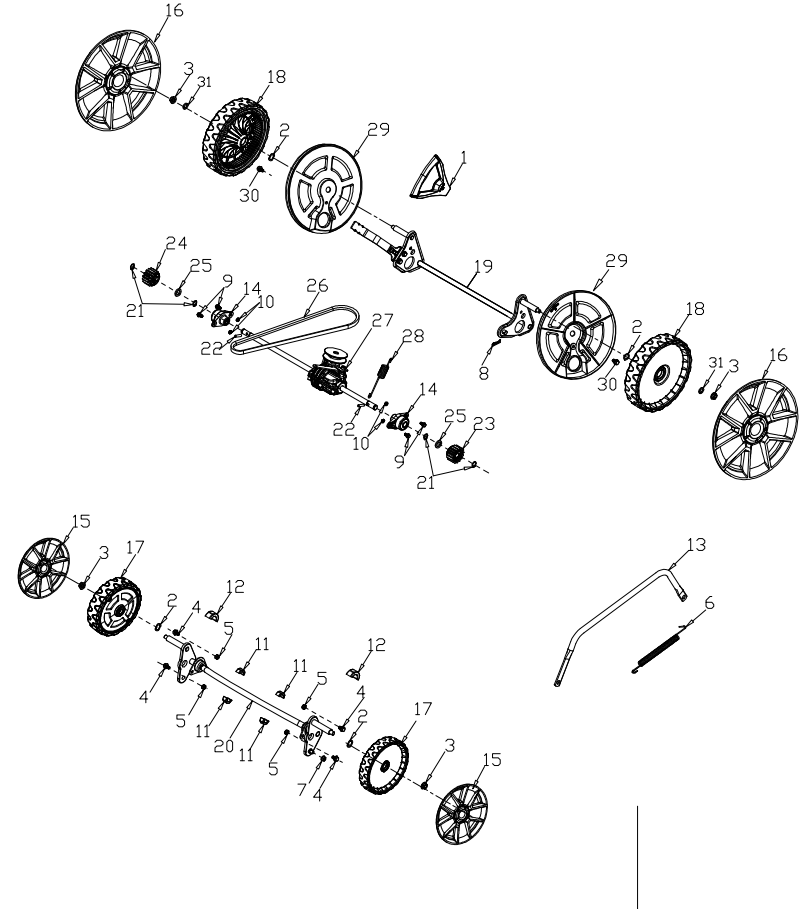

AB1

AA1

B

C

D

E

F

POS	QTY	PARTNUMBER	BESKRIVELSE	DESCRIPTION
AA1-1	1	428869	STYR ØVERST UDEN SOFTGRIP	HANDELBAR
AA1-2	1	419232	SOFTGRIP	HANDLE
AA1-3	1	428853	BESLAG MED STOP FOR BØJLER	BRACKET
AA1-4	1	419337	LÅSEMØTRIK M6	LOCKING NUT M6
AA1-5	1	428856	KABELHOLDER	CABLE HOLDER
AA1-6	1	421778	BOLT M6X32	BOLT M6X32
AA1-7	1	428883	KABELHOLDER/CLIPS PLAST	CABLE HOLDER
AA1-8	1	443442	STOPKABEL	BRAKE CABLE
AA1-9	1	448021	BØJLE FOR STOP	BRAKE LEVER
AA1-10	1	419334	PLASTHÅNDTAG FOR BØJLE FOR STOP	PLASTIC HANDLE
AA1-11	1	440218	KOBLINGSKABEL GT	CLUTCH CABLE
AA1-12	1	428866	BØJLE FOR FREMTRÆK (RUND)	CLUTCH LEVER (ROUND)
AA1-13	1	427187	PLASTHÅNDTAG FOR BØJLE FOR FREMTRÆK	PLASTIC HANDLE
AB1-1	1	428859	STYRRØR NEDRE 70CM	HANDELBAR
AB1-2	1	419237	HOLDER FOR STARTSNOR	HOLDER
AB1-3	1	419337	LÅSEMØTRIK M6	LOCKING NUT M6
AB1-4	2	419245	BOLT M8X35	BOLT M8X35
AB1-5	2	419246	MØTRIK M8	NUT M8
AB1-6	2	419247	PROP	PLUG
AB1-7	4	419242	SKIVE 8.5X16X1.54	WASHER 8.5X16X1.54
AB1-8	4	439369	FINGERSKRUE MØRK SØLV	KNOB
AB1-9	4	427152	BRÆDDEBOLT M8X50	BOLT M8X50
B-1	2	421779	BOLT M6X30	BOLT M6X30
B-2	2	419337	LÅSEMØTRIK M6	LOCKING NUT M6
B-3	1	421780	BRYSTPLADE SORT	FRONT PLATE SORT
C-1	1	TG480	TG480	TG480
C-2	3	419284	BOLT M8X25	BOLT M8X25
C-3	1	419289	NOT	NOT
C-4	1	435494	KNIVHOLDER	BLADE ADAPTER
C-5	1	419292	SKIVE FOR KNIV	WASHER
C-6	1	419293	STÅLBOLT FOR KNIVHOLDER 3/8-24UNFX35	STEEL BOLT
C-7	2	419286	HÆTTE	SCREW CAP
C-8	4	419288	SKRUE ST4,8X12	SCREW ST4,8X12
C-9	1	435496	AFDÆKNING	BELT COVER PLATE
C-10	1	435497	AFDÆKNING	BELT COVER PLATE
C-11	1	435673	REMSKÆRM	BELT COVER
C-12	1	421764	KNIV 46CM	BLADE 18"
C-13	1	448082	MOTORDÆKSEL NEDRE	ENGINE COVER
C-14	1	448083	MOTORDÆKSEL ØVRE	ENGINE COVER
C-15	3	435711	BOLT	SCREW
C-16	1	419403	FILTER	FILTER
C-17	1	419404	KLEMME	CLAMP
D-1	1	421769	HØJDEJUSTERING PLADE	HEIGHT ADJUSTMENT
D-2	4	419276	BOLT M8X15	BOLT M8X15
D-3	4	439963	MØTRIK M8	NUT
D-4	1	443444	BESLAG HØJRE	RIGHT BRACKET