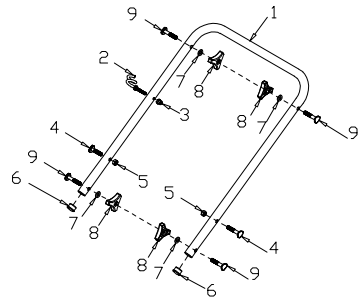

AB1

AA1

B

C

D

E

F

POS	QTY	PARTNUMBER	BESKRIVELSE	DESCRIPTION
AA1-1	1	428869	STYR ØVERST UDEN SOFTGRIP	HANDELBAR
AA1-2	1	419232	SOFTGRIP	HANDLE
AA1-3	1	428853	BESLAG MED STOP FOR BØJLER	BRACKET
AA1-4	1	419337	LÅSEMØTRIK M6	LOCKING NUT M6
AA1-5	1	428856	KABELHOLDER	CABLE HOLDER
AA1-6	1	421778	BOLT M6X32	BOLT M6X32
AA1-7	1	428883	KABELHOLDER/CLIPS PLAST	CABLE HOLDER
AA1-8	1	443442	STOPKABEL	BRAKE CABLE
AA1-9	1	448021	BØJLE FOR STOP	BRAKE LEVER
AA1-10	1	419334	PLASTHÅNDTAG FOR BØJLE FOR STOP	PLASTIC HANDLE
AA1-11	1	440218	KOBLINGSKABEL GT	CLUTCH CABLE
AA1-12	1	428866	BØJLE FOR FREMTRÆK (RUND)	CLUTCH LEVER (ROUND)
AA1-13	1	427187	PLASTHÅNDTAG FOR BØJLE FOR FREMTRÆK	PLASTIC HANDLE
AB1-1	1	428859	STYRRØR NEDRE 70CM	HANDELBAR
AB1-2	1	419237	HOLDER FOR STARTSNOR	HOLDER
AB1-3	1	419337	LÅSEMØTRIK M6	LOCKING NUT M6
AB1-4	2	419245	BOLT M8X35	BOLT M8X35
AB1-5	2	419246	MØTRIK M8	NUT M8
AB1-6	2	419247	PROP	PLUG
AB1-7	4	419242	SKIVE 8.5X16X1.54	WASHER 8.5X16X1.54
AB1-8	4	439369	FINGERSKRUE MØRK SØLV	KNOB
AB1-9	4	427152	BRÆDDEBOLT M8X50	BOLT M8X50
B-1	2	421779	BOLT M6X30	BOLT M6X30
B-2	2	419337	LÅSEMØTRIK M6	LOCKING NUT M6
B-3	1	421780	BRYSTPLADE SORT	FRONT PLATE SORT
C-1	1	TG480	TG480	TG480
C-2	3	419284	BOLT M8X25	BOLT M8X25
C-3	1	419289	NOT	NOT
C-4	1	435494	KNIVHOLDER	BLADE ADAPTER
C-5	1	419292	SKIVE FOR KNIV	WASHER
C-6	1	419293	STÅLBOLT FOR KNIVHOLDER 3/8-24UNFX35	STEEL BOLT
C-7	2	419286	HÆTTE	SCREW CAP
C-8	4	419288	SKRUE ST4,8X12	SCREW ST4,8X12
C-9	1	435496	AFDÆKNING	BELT COVER PLATE
C-10	1	435497	AFDÆKNING	BELT COVER PLATE
C-11	1	435673	REMSKÆRM	BELT COVER
C-12	1	421764	KNIV 46CM	BLADE 18"
C-13	1	448082	MOTORDÆKSEL NEDRE	ENGINE COVER
C-14	1	448083	MOTORDÆKSEL ØVRE	ENGINE COVER
C-15	3	435711	BOLT	SCREW
C-16	1	419403	FILTER	FILTER
C-17	1	419404	KLEMME	CLAMP
D-1	1	421769	HØJDEJUSTERING PLADE	HEIGHT ADJUSTMENT
D-2	4	419276	BOLT M8X15	BOLT M8X15
D-3	4	439963	MØTRIK M8	NUT
D-4	1	443444	BESLAG HØJRE	RIGHT BRACKET