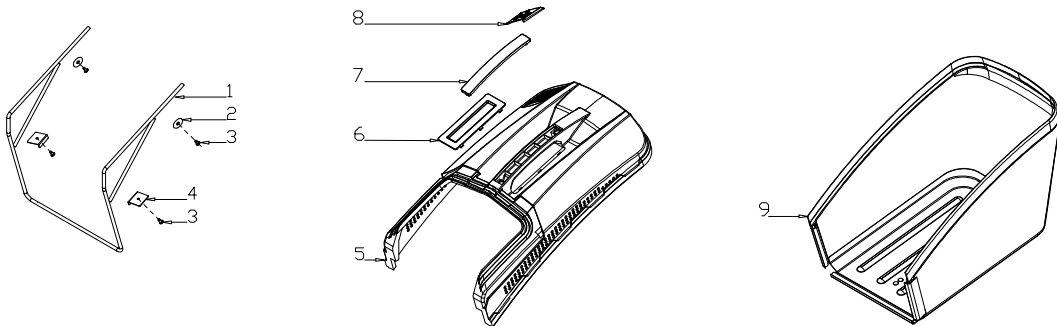

AB1

AA1

B

C

D

E

F

POS	QTY	PARTNUMBER	BESKRIVELSE	DESCRIPTION
AA1-1	1	428869	STYR ØVERST UDEN SOFTGRIP	HANDELBAR
AA1-2	1	419232	SOFTGRIP	HANDLE
AA1-3	1	428853	BESLAG MED STOP FOR BØJLER	BRACKET
AA1-4	1	419337	LÅSEMØTRIK M6	LOCKING NUT M6
AA1-5	1	428856	KABELHOLDER	CABLE HOLDER
AA1-6	1	421778	BOLT M6X32	BOLT M6X32
AA1-7	1	428883	KABELHOLDER/CLIPS PLAST	CABLE HOLDER
AA1-8	1	443442	STOPKABEL	BRAKE CABLE
AA1-9	1	448021	BØJLE FOR STOP	BRAKE LEVER
AA1-10	1	419334	PLASTHÅNDTAG FOR BØJLE FOR STOP	PLASTIC HANDLE
AA1-11	1	440218	KOBLINGSKABEL GT	CLUTCH CABLE
AA1-12	1	428866	BØJLE FOR FREMTRÆK (RUND)	CLUTCH LEVER (ROUND)
AA1-13	1	427187	PLASTHÅNDTAG FOR BØJLE FOR FREMTRÆK	PLASTIC HANDLE
AB1-1	1	428859	STYRRØR NEDRE 70CM	HANDELBAR
AB1-2	1	419237	HOLDER FOR STARTSNOR	HOLDER
AB1-3	1	419337	LÅSEMØTRIK M6	LOCKING NUT M6
AB1-4	2	419245	BOLT M8X35	BOLT M8X35
AB1-5	2	419246	MØTRIK M8	NUT M8
AB1-6	2	419247	PROP	PLUG
AB1-7	4	419242	SKIVE 8.5X16X1.54	WASHER 8.5X16X1.54
AB1-8	4	439369	FINGERSKRUE MØRK SØLV	KNOB
AB1-9	4	427152	BRÆDDEBOLT M8X50	BOLT M8X50
B-1	2	421779	BOLT M6X30	BOLT M6X30
B-2	2	419337	LÅSEMØTRIK M6	LOCKING NUT M6
B-3	1	421780	BRYSTPLADE SORT	FRONT PLATE SORT
C-1	1	TG480	TG480	TG480
C-2	3	419284	BOLT M8X25	BOLT M8X25
C-3	1	419289	NOT	NOT
C-4	1	435494	KNIVHOLDER	BLADE ADAPTER
C-5	1	419292	SKIVE FOR KNIV	WASHER
C-6	1	419293	STÅLBOLT FOR KNIVHOLDER 3/8-24UNFX35	STEEL BOLT
C-7	2	419286	HÆTTE	SCREW CAP
C-8	4	419288	SKRUE ST4,8X12	SCREW ST4,8X12
C-9	1	435496	AFDÆKNING	BELT COVER PLATE
C-10	1	435497	AFDÆKNING	BELT COVER PLATE
C-11	1	435673	REMSKÆRM	BELT COVER
C-12	1	421764	KNIV 46CM	BLADE 18"
C-13	1	448082	MOTORDÆKSEL NEDRE	ENGINE COVER
C-14	1	448083	MOTORDÆKSEL ØVRE	ENGINE COVER
C-15	3	435711	BOLT	SCREW
C-16	1	419403	FILTER	FILTER
C-17	1	419404	KLEMME	CLAMP
D-1	1	421769	HØJDEJUSTERING PLADE	HEIGHT ADJUSTMENT
D-2	4	419276	BOLT M8X15	BOLT M8X15
D-3	4	439963	MØTRIK M8	NUT
D-4	1	443444	BESLAG HØJRE	RIGHT BRACKET