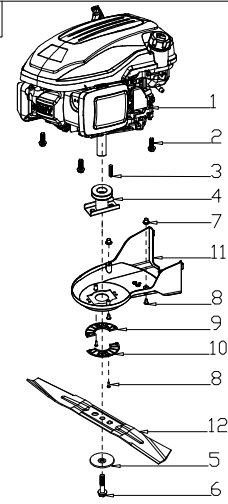

AB1

AA1

B

C

D

E

F

POS	QTY	PARTNUMBER	BESKRIVELSE	DESCRIPTION
AA1-1	1	428869	STYR ØVERST UDEN SOFTGRIP	HANDELBAR
AA1-2	1	419232	SOFTGRIP	HANDLE
AA1-3	1	428853	BESLAG MED STOP FOR BØJLER	BRACKET
AA1-4	1	419337	LÅSEMØTRIK M6	LOCKING NUT M6
AA1-5	1	428856	KABELHOLDER	CABLE HOLDER
AA1-6	1	421778	BOLT M6X32	BOLT M6X32
AA1-7	1	428883	KABELHOLDER/CLIPS PLAST	CABLE HOLDER
AA1-8	1	443442	STOPKABEL	BRAKE CABLE
AA1-9	1	448021	BØJLE FOR STOP	BRAKE LEVER
AA1-10	1	419334	PLASTHÅNDTAG FOR BØJLE FOR STOP	PLASTIC HANDLE
AA1-11	1	440218	KOBLINGSKABEL GT	CLUTCH CABLE
AA1-12	1	428866	BØJLE FOR FREMTRÆK (RUND)	CLUTCH LEVER (ROUND)
AA1-13	1	427187	PLASTHÅNDTAG FOR BØJLE FOR FREMTRÆK	PLASTIC HANDLE
AB1-1	1	428859	STYRRØR NEDRE 70CM	HANDELBAR
AB1-2	1	419237	HOLDER FOR STARTSNOR	HOLDER
AB1-3	1	419337	LÅSEMØTRIK M6	LOCKING NUT M6
AB1-4	2	419245	BOLT M8X35	BOLT M8X35
AB1-5	2	419246	MØTRIK M8	NUT M8
AB1-6	2	419247	PROP	PLUG
AB1-7	4	419242	SKIVE 8.5X16X1.54	WASHER 8.5X16X1.54
AB1-8	4	439369	FINGERSKRUE MØRK SØLV	KNOB
AB1-9	4	427152	BRÆDDEBOLT M8X50	BOLT M8X50
B-1	2	421779	BOLT M6X30	BOLT M6X30
B-2	2	419337	LÅSEMØTRIK M6	LOCKING NUT M6
B-3	1	421780	BRYSTPLADE SORT	FRONT PLATE SORT
C-1	1	TG480	TG480	TG480
C-2	3	419284	BOLT M8X25	BOLT M8X25
C-3	1	419289	NOT	NOT
C-4	1	435494	KNIVHOLDER	BLADE ADAPTER
C-5	1	419292	SKIVE FOR KNIV	WASHER
C-6	1	419293	STÅLBOLT FOR KNIVHOLDER 3/8-24UNFX35	STEEL BOLT
C-7	2	419286	HÆTTE	SCREW CAP
C-8	4	419288	SKRUE ST4,8X12	SCREW ST4,8X12
C-9	1	435496	AFDÆKNING	BELT COVER PLATE
C-10	1	435497	AFDÆKNING	BELT COVER PLATE
C-11	1	435673	REMSKÆRM	BELT COVER
C-12	1	421764	KNIV 46CM	BLADE 18"
C-13	1	448082	MOTORDÆKSEL NEDRE	ENGINE COVER
C-14	1	448083	MOTORDÆKSEL ØVRE	ENGINE COVER
C-15	3	435711	BOLT	SCREW
C-16	1	419403	FILTER	FILTER
C-17	1	419404	KLEMME	CLAMP
D-1	1	421769	HØJDEJUSTERING PLADE	HEIGHT ADJUSTMENT
D-2	4	419276	BOLT M8X15	BOLT M8X15
D-3	4	439963	MØTRIK M8	NUT
D-4	1	443444	BESLAG HØJRE	RIGHT BRACKET