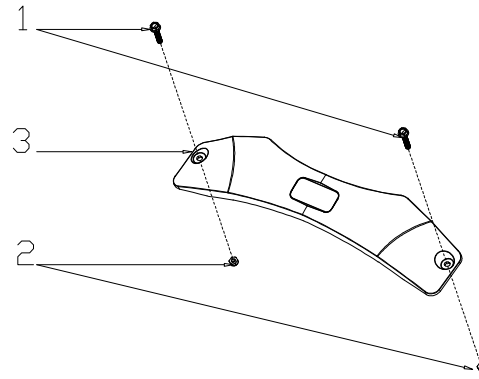

AB1

AA1

B

C

D

E

F

POS	QTY	PARTNUMBER	BESKRIVELSE	DESCRIPTION
AA1-1	1	428869	STYR ØVERST UDEN SOFTGRIP	HANDELBAR
AA1-2	1	419232	SOFTGRIP	HANDLE
AA1-3	1	428853	BESLAG MED STOP FOR BØJLER	BRACKET
AA1-4	1	419337	LÅSEMØTRIK M6	LOCKING NUT M6
AA1-5	1	428856	KABELHOLDER	CABLE HOLDER
AA1-6	1	421778	BOLT M6X32	BOLT M6X32
AA1-7	1	428883	KABELHOLDER/CLIPS PLAST	CABLE HOLDER
AA1-8	1	443442	STOPKABEL	BRAKE CABLE
AA1-9	1	448021	BØJLE FOR STOP	BRAKE LEVER
AA1-10	1	419334	PLASTHÅNDTAG FOR BØJLE FOR STOP	PLASTIC HANDLE
AA1-11	1	440218	KOBLINGSKABEL GT	CLUTCH CABLE
AA1-12	1	428866	BØJLE FOR FREMTRÆK (RUND)	CLUTCH LEVER (ROUND)
AA1-13	1	427187	PLASTHÅNDTAG FOR BØJLE FOR FREMTRÆK	PLASTIC HANDLE
AB1-1	1	428859	STYRRØR NEDRE 70CM	HANDELBAR
AB1-2	1	419237	HOLDER FOR STARTSNOR	HOLDER
AB1-3	1	419337	LÅSEMØTRIK M6	LOCKING NUT M6
AB1-4	2	419245	BOLT M8X35	BOLT M8X35
AB1-5	2	419246	MØTRIK M8	NUT M8
AB1-6	2	419247	PROP	PLUG
AB1-7	4	419242	SKIVE 8.5X16X1.54	WASHER 8.5X16X1.54
AB1-8	4	439369	FINGERSKRUE MØRK SØLV	KNOB
AB1-9	4	427152	BRÆDDEBOLT M8X50	BOLT M8X50
B-1	2	421779	BOLT M6X30	BOLT M6X30
B-2	2	419337	LÅSEMØTRIK M6	LOCKING NUT M6
B-3	1	421780	BRYSTPLADE SORT	FRONT PLATE SORT
C-1	1	TG480	TG480	TG480
C-2	3	419284	BOLT M8X25	BOLT M8X25
C-3	1	419289	NOT	NOT
C-4	1	435494	KNIVHOLDER	BLADE ADAPTER
C-5	1	419292	SKIVE FOR KNIV	WASHER
C-6	1	419293	STÅLBOLT FOR KNIVHOLDER 3/8-24UNFX35	STEEL BOLT
C-7	2	419286	HÆTTE	SCREW CAP
C-8	4	419288	SKRUE ST4,8X12	SCREW ST4,8X12
C-9	1	435496	AFDÆKNING	BELT COVER PLATE
C-10	1	435497	AFDÆKNING	BELT COVER PLATE
C-11	1	435673	REMSKÆRM	BELT COVER
C-12	1	421764	KNIV 46CM	BLADE 18"
C-13	1	448082	MOTORDÆKSEL NEDRE	ENGINE COVER
C-14	1	448083	MOTORDÆKSEL ØVRE	ENGINE COVER
C-15	3	435711	BOLT	SCREW
C-16	1	419403	FILTER	FILTER
C-17	1	419404	KLEMME	CLAMP
D-1	1	421769	HØJDEJUSTERING PLADE	HEIGHT ADJUSTMENT
D-2	4	419276	BOLT M8X15	BOLT M8X15
D-3	4	439963	MØTRIK M8	NUT
D-4	1	443444	BESLAG HØJRE	RIGHT BRACKET