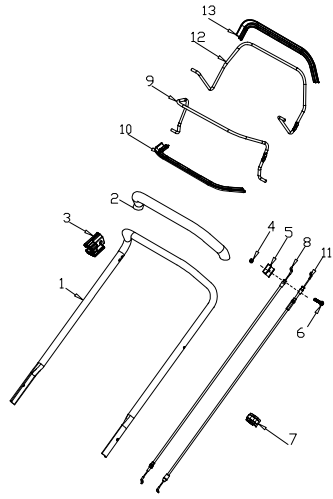

AB1

AA1

B

C

D

E

F

POS	QTY	PARTNUMBER	BESKRIVELSE	DESCRIPTION
AA1-1	1	428869	STYR ØVERST UDEN SOFTGRIP	HANDELBAR
AA1-2	1	419232	SOFTGRIP	HANDLE
AA1-3	1	428853	BESLAG MED STOP FOR BØJLER	BRACKET
AA1-4	1	419337	LÅSEMØTRIK M6	LOCKING NUT M6
AA1-5	1	428856	KABELHOLDER	CABLE HOLDER
AA1-6	1	421778	BOLT M6X32	BOLT M6X32
AA1-7	1	428883	KABELHOLDER/CLIPS PLAST	CABLE HOLDER
AA1-8	1	443442	STOPKABEL	BRAKE CABLE
AA1-9	1	448021	BØJLE FOR STOP	BRAKE LEVER
AA1-10	1	419334	PLASTHÅNDTAG FOR BØJLE FOR STOP	PLASTIC HANDLE
AA1-11	1	440218	KOBLINGSKABEL GT	CLUTCH CABLE
AA1-12	1	428866	BØJLE FOR FREMTRÆK (RUND)	CLUTCH LEVER (ROUND)
AA1-13	1	427187	PLASTHÅNDTAG FOR BØJLE FOR FREMTRÆK	PLASTIC HANDLE
AB1-1	1	428859	STYRRØR NEDRE 70CM	HANDELBAR
AB1-2	1	419237	HOLDER FOR STARTSNOR	HOLDER
AB1-3	1	419337	LÅSEMØTRIK M6	LOCKING NUT M6
AB1-4	2	419245	BOLT M8X35	BOLT M8X35
AB1-5	2	419246	MØTRIK M8	NUT M8
AB1-6	2	419247	PROP	PLUG
AB1-7	4	419242	SKIVE 8.5X16X1.54	WASHER 8.5X16X1.54
AB1-8	4	439369	FINGERSKRUE MØRK SØLV	KNOB
AB1-9	4	427152	BRÆDDEBOLT M8X50	BOLT M8X50
B-1	2	421779	BOLT M6X30	BOLT M6X30
B-2	2	419337	LÅSEMØTRIK M6	LOCKING NUT M6
B-3	1	421780	BRYSTPLADE SORT	FRONT PLATE SORT
C-1	1	TG480	TG480	TG480
C-2	3	419284	BOLT M8X25	BOLT M8X25
C-3	1	419289	NOT	NOT
C-4	1	435494	KNIVHOLDER	BLADE ADAPTER
C-5	1	419292	SKIVE FOR KNIV	WASHER
C-6	1	419293	STÅLBOLT FOR KNIVHOLDER 3/8-24UNFX35	STEEL BOLT
C-7	2	419286	HÆTTE	SCREW CAP
C-8	4	419288	SKRUE ST4,8X12	SCREW ST4,8X12
C-9	1	435496	AFDÆKNING	BELT COVER PLATE
C-10	1	435497	AFDÆKNING	BELT COVER PLATE
C-11	1	435673	REMSKÆRM	BELT COVER
C-12	1	421764	KNIV 46CM	BLADE 18"
C-13	1	448082	MOTORDÆKSEL NEDRE	ENGINE COVER
C-14	1	448083	MOTORDÆKSEL ØVRE	ENGINE COVER
C-15	3	435711	BOLT	SCREW
C-16	1	419403	FILTER	FILTER
C-17	1	419404	KLEMME	CLAMP
D-1	1	421769	HØJDEJUSTERING PLADE	HEIGHT ADJUSTMENT
D-2	4	419276	BOLT M8X15	BOLT M8X15
D-3	4	439963	MØTRIK M8	NUT
D-4	1	443444	BESLAG HØJRE	RIGHT BRACKET