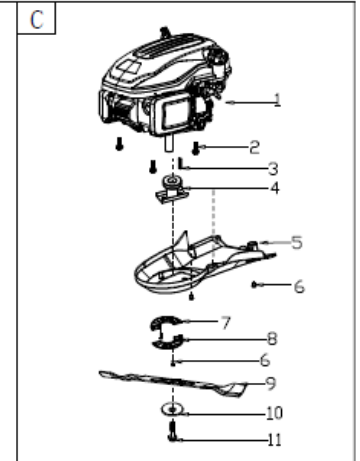

Model: XT 515TR/E

Part Number: 90066598

Year: 2022

POS	QTY	PARTNUMBER	BESKRIVELSE	DESCRIPTION
A-1	1	428853	BESLAG MED STOP FOR BØJLER	BRACKET
A-2	1	419232	SOFTGRIP	HANDLE
A-3	1	428856	KABELHOLDER	CABLE HOLDER
A-4	1	448023	STOPKABEL	BRAKE CABLE
A-5	1	419237	HOLDER FOR STARTSNOR	HOLDER
A-6	1	419337	LÅSEMØTRIK M6	LOCKING NUT M6
A-7	2	428883	KABELHOLDER/CLIPS PLAST	CABLE HOLDER
A-8	1	448072	STYR ØVRE	UPPER HANDLE
A-9	1	449422	STYR NEDRE	LOWER HANDLE
A-10	2	449423	SKRUE	SCREW
A-11	2	427152	BRÆDDEBOLT M8X50	BOLT M8X50
A-12	2	419242	SKIVE 8.5X16X1.54	WASHER 8.5X16X1.54
A-13	2	448025	FINGERSKRUE	KNOB
A-14	1	440218	KOBLINGSKABEL GT	CLUTCH CABLE
A-15	1	448021	BØJLE FOR STOP	BRAKE LEVER
A-16	1	428866	BØJLE FOR FREMTRÆK (RUND)	CLUTCH LEVER (ROUND)
A-17	1	436614	PLASTHÅNDTAG	PLASTIC DECORATION
A-18	1	427187	PLASTHÅNDTAG FOR BØJLE FOR FREMTRÆK	PLASTIC HANDLE
B-1	1	419330	PANEL PLAST VENSTRE ØVRE	PANEL
B-2	1	419329	PANEL PLAST VENSTRE NEDRE	PANEL
B-3	1	435670	PANEL HØJRE/ØVRE	UPPER COVER OF RIGHT PANEL
B-4	1	452679	PANEL HØJRE/NEDRE	LOWER COVER OF RIGHT PANEL
B-5	4	428877	SKRUE ST4,2X15	SCREW ST4,2X15
B-6	4	419332	SKRUE ST4,2X25	SCREW ST4,2X25
B-7	1	433268	KOPHOLDER PANEL	HANDLE PANEL
B-8	2	419332	SKRUE ST4,2X25	SCREW ST4,2X25
B-9	1	421751	PLADE	PLATE
B-10	1	432453	GREB PLASTIK	PLASTIC GRIP
B-11	1	448073	HÅNDTAG	HANDLE
B-12	1	448074	KABEL GAS/CHOKER	CABLE THROTTLE
B-13	1	419320	BOLT M6X40	BOLT M6X40
B-14	1	421779	BOLT M6X30	BOLT M6X30
B-15	2	419273	MØTRIK M6	NUT M6
B-16	2	437897	NØGLE	KEY
B-17	1	435490	HOLDER FOR STARTKNAP	KEY HOLDER
B-18	1	434555	SKRUE ST2.9X9.5	SCREW ST2.9X9.5
B-19	1	435491	KONTAKT	BUTTON
B-20	2	428877	SKRUE ST4,2X15	SCREW ST4,2X15
B-21	1	421785	BØJLE	PLATE
B-22	1	440222	LEDNING	WIRE
C-1	1	TG580E-1	TG580E	
C-2	3	419284	BOLT M8X25	BOLT M8X25
C-3	1	419289	NOT	NOT
C-4	1	435494	KNIVHOLDER	BLADE ADAPTER
C-5	1	452691	REMSKÆRM	BELT COVER