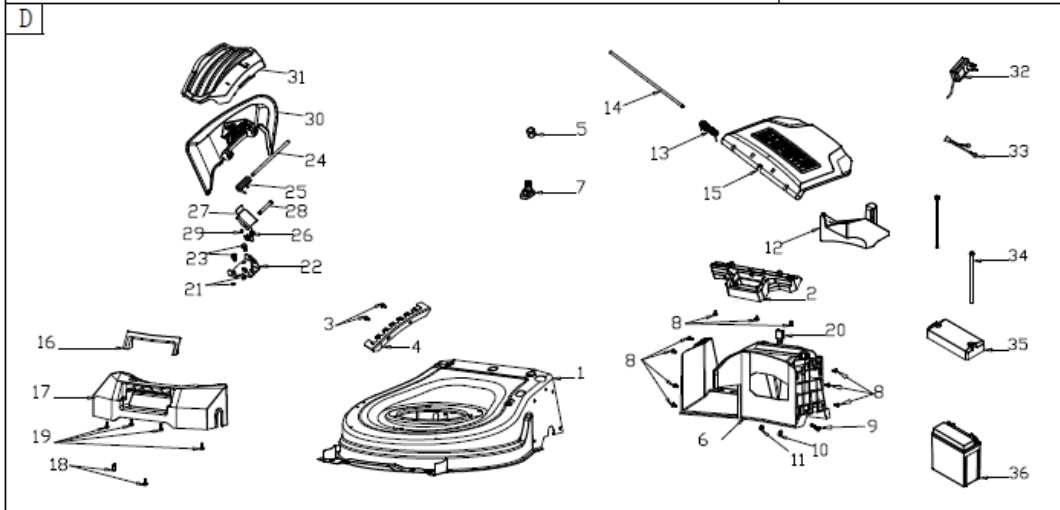

Model: XT 515TR/E

Part Number: 90066598

Year: 2022

POS	QTY	PARTNUMBER	BESKRIVELSE	DESCRIPTION
A-1	1	428853	BESLAG MED STOP FOR BØJLER	BRACKET
A-2	1	419232	SOFTGRIP	HANDLE
A-3	1	428856	KABELHOLDER	CABLE HOLDER
A-4	1	448023	STOPKABEL	BRAKE CABLE
A-5	1	419237	HOLDER FOR STARTSNOR	HOLDER
A-6	1	419337	LÅSEMØTRIK M6	LOCKING NUT M6
A-7	2	428883	KABELHOLDER/CLIPS PLAST	CABLE HOLDER
A-8	1	448072	STYR ØVRE	UPPER HANDLE
A-9	1	449422	STYR NEDRE	LOWER HANDLE
A-10	2	449423	SKRUE	SCREW
A-11	2	427152	BRÆDDEBOLT M8X50	BOLT M8X50
A-12	2	419242	SKIVE 8.5X16X1.54	WASHER 8.5X16X1.54
A-13	2	448025	FINGERSKRUE	KNOB
A-14	1	440218	KOBLINGSKABEL GT	CLUTCH CABLE
A-15	1	448021	BØJLE FOR STOP	BRAKE LEVER
A-16	1	428866	BØJLE FOR FREMTRÆK (RUND)	CLUTCH LEVER (ROUND)
A-17	1	436614	PLASTHÅNDTAG	PLASTIC DECORATION
A-18	1	427187	PLASTHÅNDTAG FOR BØJLE FOR FREMTRÆK	PLASTIC HANDLE
B-1	1	419330	PANEL PLAST VENSTRE ØVRE	PANEL
B-2	1	419329	PANEL PLAST VENSTRE NEDRE	PANEL
B-3	1	435670	PANEL HØJRE/ØVRE	UPPER COVER OF RIGHT PANEL
B-4	1	452679	PANEL HØJRE/NEDRE	LOWER COVER OF RIGHT PANEL
B-5	4	428877	SKRUE ST4,2X15	SCREW ST4,2X15
B-6	4	419332	SKRUE ST4,2X25	SCREW ST4,2X25
B-7	1	433268	KOPHOLDER PANEL	HANDLE PANEL
B-8	2	419332	SKRUE ST4,2X25	SCREW ST4,2X25
B-9	1	421751	PLADE	PLATE
B-10	1	432453	GREB PLASTIK	PLASTIC GRIP
B-11	1	448073	HÅNDTAG	HANDLE
B-12	1	448074	KABEL GAS/CHOKER	CABLE THROTTLE
B-13	1	419320	BOLT M6X40	BOLT M6X40
B-14	1	421779	BOLT M6X30	BOLT M6X30
B-15	2	419273	MØTRIK M6	NUT M6
B-16	2	437897	NØGLE	KEY
B-17	1	435490	HOLDER FOR STARTKNAP	KEY HOLDER
B-18	1	434555	SKRUE ST2.9X9.5	SCREW ST2.9X9.5
B-19	1	435491	KONTAKT	BUTTON
B-20	2	428877	SKRUE ST4,2X15	SCREW ST4,2X15
B-21	1	421785	BØJLE	PLATE
B-22	1	440222	LEDNING	WIRE
C-1	1	TG580E-1	TG580E	
C-2	3	419284	BOLT M8X25	BOLT M8X25
C-3	1	419289	NOT	NOT
C-4	1	435494	KNIVHOLDER	BLADE ADAPTER
C-5	1	452691	REMSKÆRM	BELT COVER