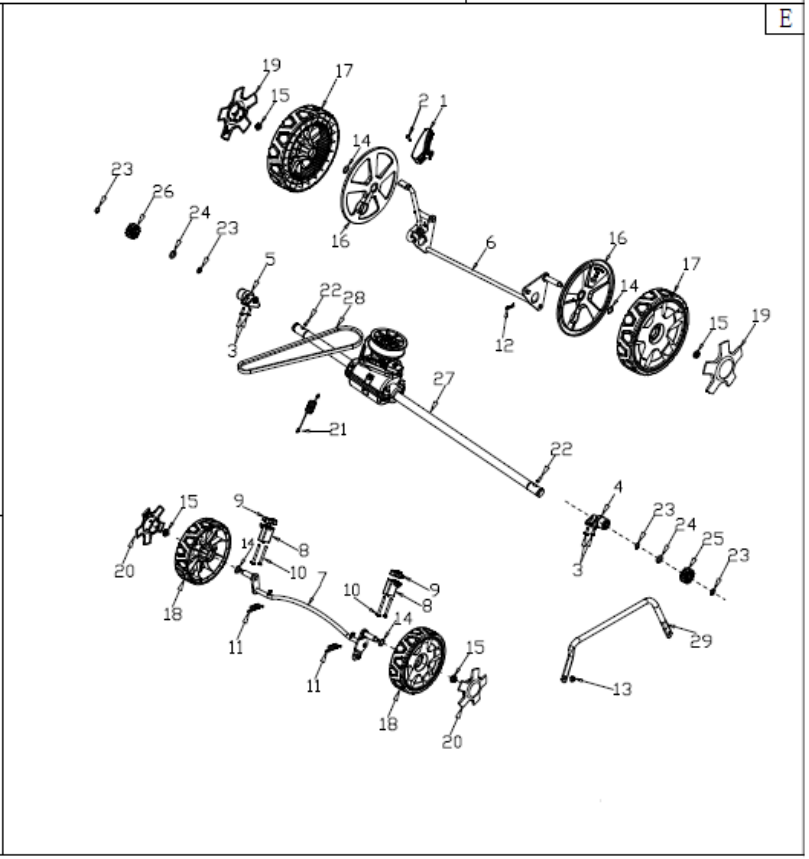

Model: XT 515TR/E

Part Number: 90066598

Year: 2022

POS	QTY	PARTNUMBER	BESKRIVELSE	DESCRIPTION
A-1	1	428853	BESLAG MED STOP FOR BØJLER	BRACKET
A-2	1	419232	SOFTGRIP	HANDLE
A-3	1	428856	KABELHOLDER	CABLE HOLDER
A-4	1	448023	STOPKABEL	BRAKE CABLE
A-5	1	419237	HOLDER FOR STARTSNOR	HOLDER
A-6	1	419337	LÅSEMØTRIK M6	LOCKING NUT M6
A-7	2	428883	KABELHOLDER/CLIPS PLAST	CABLE HOLDER
A-8	1	448072	STYR ØVRE	UPPER HANDLE
A-9	1	449422	STYR NEDRE	LOWER HANDLE
A-10	2	449423	SKRUE	SCREW
A-11	2	427152	BRÆDDEBOLT M8X50	BOLT M8X50
A-12	2	419242	SKIVE 8.5X16X1.54	WASHER 8.5X16X1.54
A-13	2	448025	FINGERSKRUE	KNOB
A-14	1	440218	KOBLINGSKABEL GT	CLUTCH CABLE
A-15	1	448021	BØJLE FOR STOP	BRAKE LEVER
A-16	1	428866	BØJLE FOR FREMTRÆK (RUND)	CLUTCH LEVER (ROUND)
A-17	1	436614	PLASTHÅNDTAG	PLASTIC DECORATION
A-18	1	427187	PLASTHÅNDTAG FOR BØJLE FOR FREMTRÆK	PLASTIC HANDLE
B-1	1	419330	PANEL PLAST VENSTRE ØVRE	PANEL
B-2	1	419329	PANEL PLAST VENSTRE NEDRE	PANEL
B-3	1	435670	PANEL HØJRE/ØVRE	UPPER COVER OF RIGHT PANEL
B-4	1	452679	PANEL HØJRE/NEDRE	LOWER COVER OF RIGHT PANEL
B-5	4	428877	SKRUE ST4,2X15	SCREW ST4,2X15
B-6	4	419332	SKRUE ST4,2X25	SCREW ST4,2X25
B-7	1	433268	KOPHOLDER PANEL	HANDLE PANEL
B-8	2	419332	SKRUE ST4,2X25	SCREW ST4,2X25
B-9	1	421751	PLADE	PLATE
B-10	1	432453	GREB PLASTIK	PLASTIC GRIP
B-11	1	448073	HÅNDTAG	HANDLE
B-12	1	448074	KABEL GAS/CHOKER	CABLE THROTTLE
B-13	1	419320	BOLT M6X40	BOLT M6X40
B-14	1	421779	BOLT M6X30	BOLT M6X30
B-15	2	419273	MØTRIK M6	NUT M6
B-16	2	437897	NØGLE	KEY
B-17	1	435490	HOLDER FOR STARTKNAP	KEY HOLDER
B-18	1	434555	SKRUE ST2.9X9.5	SCREW ST2.9X9.5
B-19	1	435491	KONTAKT	BUTTON
B-20	2	428877	SKRUE ST4,2X15	SCREW ST4,2X15
B-21	1	421785	BØJLE	PLATE
B-22	1	440222	LEDNING	WIRE
C-1	1	TG580E-1	TG580E	
C-2	3	419284	BOLT M8X25	BOLT M8X25
C-3	1	419289	NOT	NOT
C-4	1	435494	KNIVHOLDER	BLADE ADAPTER
C-5	1	452691	REMSKÆRM	BELT COVER