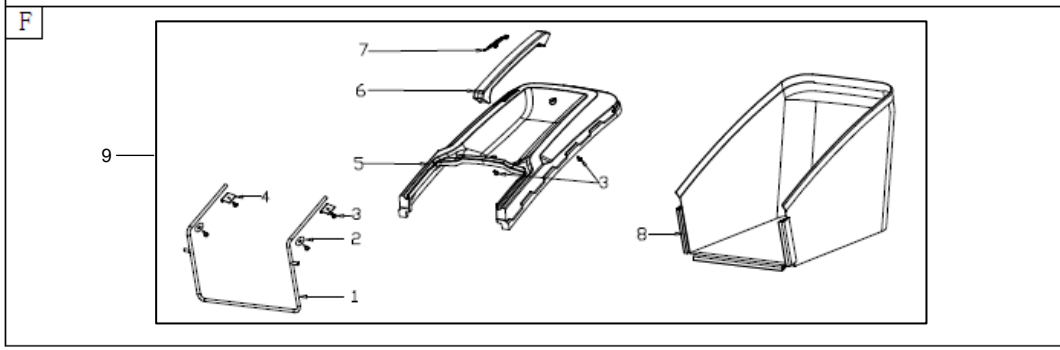

Model: XT 515TR/E

Part Number: 90066598

Year: 2022

POS	QTY	PARTNUMBER	BESKRIVELSE	DESCRIPTION
A-1	1	428853	BESLAG MED STOP FOR BØJLER	BRACKET
A-2	1	419232	SOFTGRIP	HANDLE
A-3	1	428856	KABELHOLDER	CABLE HOLDER
A-4	1	448023	STOPKABEL	BRAKE CABLE
A-5	1	419237	HOLDER FOR STARTSNOR	HOLDER
A-6	1	419337	LÅSEMØTRIK M6	LOCKING NUT M6
A-7	2	428883	KABELHOLDER/CLIPS PLAST	CABLE HOLDER
A-8	1	448072	STYR ØVRE	UPPER HANDLE
A-9	1	449422	STYR NEDRE	LOWER HANDLE
A-10	2	449423	SKRUE	SCREW
A-11	2	427152	BRÆDDEBOLT M8X50	BOLT M8X50
A-12	2	419242	SKIVE 8.5X16X1.54	WASHER 8.5X16X1.54
A-13	2	448025	FINGERSKRUE	KNOB
A-14	1	440218	KOBLINGSKABEL GT	CLUTCH CABLE
A-15	1	448021	BØJLE FOR STOP	BRAKE LEVER
A-16	1	428866	BØJLE FOR FREMTRÆK (RUND)	CLUTCH LEVER (ROUND)
A-17	1	436614	PLASTHÅNDTAG	PLASTIC DECORATION
A-18	1	427187	PLASTHÅNDTAG FOR BØJLE FOR FREMTRÆK	PLASTIC HANDLE
B-1	1	419330	PANEL PLAST VENSTRE ØVRE	PANEL
B-2	1	419329	PANEL PLAST VENSTRE NEDRE	PANEL
B-3	1	435670	PANEL HØJRE/ØVRE	UPPER COVER OF RIGHT PANEL
B-4	1	452679	PANEL HØJRE/NEDRE	LOWER COVER OF RIGHT PANEL
B-5	4	428877	SKRUE ST4,2X15	SCREW ST4,2X15
B-6	4	419332	SKRUE ST4,2X25	SCREW ST4,2X25
B-7	1	433268	KOPHOLDER PANEL	HANDLE PANEL
B-8	2	419332	SKRUE ST4,2X25	SCREW ST4,2X25
B-9	1	421751	PLADE	PLATE
B-10	1	432453	GREB PLASTIK	PLASTIC GRIP
B-11	1	448073	HÅNDTAG	HANDLE
B-12	1	448074	KABEL GAS/CHOKER	CABLE THROTTLE
B-13	1	419320	BOLT M6X40	BOLT M6X40
B-14	1	421779	BOLT M6X30	BOLT M6X30
B-15	2	419273	MØTRIK M6	NUT M6
B-16	2	437897	NØGLE	KEY
B-17	1	435490	HOLDER FOR STARTKNAP	KEY HOLDER
B-18	1	434555	SKRUE ST2.9X9.5	SCREW ST2.9X9.5
B-19	1	435491	KONTAKT	BUTTON
B-20	2	428877	SKRUE ST4,2X15	SCREW ST4,2X15
B-21	1	421785	BØJLE	PLATE
B-22	1	440222	LEDNING	WIRE
C-1	1	TG580E-1	TG580E	
C-2	3	419284	BOLT M8X25	BOLT M8X25
C-3	1	419289	NOT	NOT
C-4	1	435494	KNIVHOLDER	BLADE ADAPTER
C-5	1	452691	REMSKÆRM	BELT COVER