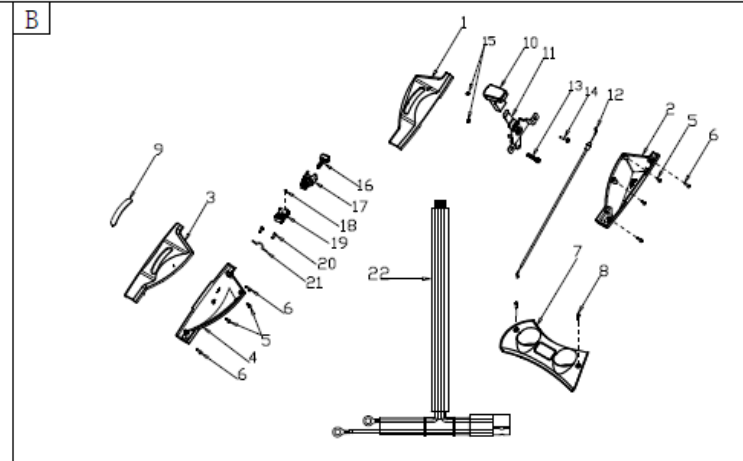

Model: XT 515TR/E

Part Number: 90066598

Year: 2022

POS	QTY	PARTNUMBER	BESKRIVELSE	DESCRIPTION
A-1	1	428853	BESLAG MED STOP FOR BØJLER	BRACKET
A-2	1	419232	SOFTGRIP	HANDLE
A-3	1	428856	KABELHOLDER	CABLE HOLDER
A-4	1	448023	STOPKABEL	BRAKE CABLE
A-5	1	419237	HOLDER FOR STARTSNOR	HOLDER
A-6	1	419337	LÅSEMØTRIK M6	LOCKING NUT M6
A-7	2	428883	KABELHOLDER/CLIPS PLAST	CABLE HOLDER
A-8	1	448072	STYR ØVRE	UPPER HANDLE
A-9	1	449422	STYR NEDRE	LOWER HANDLE
A-10	2	449423	SKRUE	SCREW
A-11	2	427152	BRÆDDEBOLT M8X50	BOLT M8X50
A-12	2	419242	SKIVE 8.5X16X1.54	WASHER 8.5X16X1.54
A-13	2	448025	FINGERSKRUE	KNOB
A-14	1	440218	KOBLINGSKABEL GT	CLUTCH CABLE
A-15	1	448021	BØJLE FOR STOP	BRAKE LEVER
A-16	1	428866	BØJLE FOR FREMTRÆK (RUND)	CLUTCH LEVER (ROUND)
A-17	1	436614	PLASTHÅNDTAG	PLASTIC DECORATION
A-18	1	427187	PLASTHÅNDTAG FOR BØJLE FOR FREMTRÆK	PLASTIC HANDLE
B-1	1	419330	PANEL PLAST VENSTRE ØVRE	PANEL
B-2	1	419329	PANEL PLAST VENSTRE NEDRE	PANEL
B-3	1	435670	PANEL HØJRE/ØVRE	UPPER COVER OF RIGHT PANEL
B-4	1	452679	PANEL HØJRE/NEDRE	LOWER COVER OF RIGHT PANEL
B-5	4	428877	SKRUE ST4,2X15	SCREW ST4,2X15
B-6	4	419332	SKRUE ST4,2X25	SCREW ST4,2X25
B-7	1	433268	KOPHOLDER PANEL	HANDLE PANEL
B-8	2	419332	SKRUE ST4,2X25	SCREW ST4,2X25
B-9	1	421751	PLADE	PLATE
B-10	1	432453	GREB PLASTIK	PLASTIC GRIP
B-11	1	448073	HÅNDTAG	HANDLE
B-12	1	448074	KABEL GAS/CHOKER	CABLE THROTTLE
B-13	1	419320	BOLT M6X40	BOLT M6X40
B-14	1	421779	BOLT M6X30	BOLT M6X30
B-15	2	419273	MØTRIK M6	NUT M6
B-16	2	437897	NØGLE	KEY
B-17	1	435490	HOLDER FOR STARTKNAP	KEY HOLDER
B-18	1	434555	SKRUE ST2.9X9.5	SCREW ST2.9X9.5
B-19	1	435491	KONTAKT	BUTTON
B-20	2	428877	SKRUE ST4,2X15	SCREW ST4,2X15
B-21	1	421785	BØJLE	PLATE
B-22	1	440222	LEDNING	WIRE
C-1	1	TG580E-1	TG580E	
C-2	3	419284	BOLT M8X25	BOLT M8X25
C-3	1	419289	NOT	NOT
C-4	1	435494	KNIVHOLDER	BLADE ADAPTER
C-5	1	452691	REMSKÆRM	BELT COVER