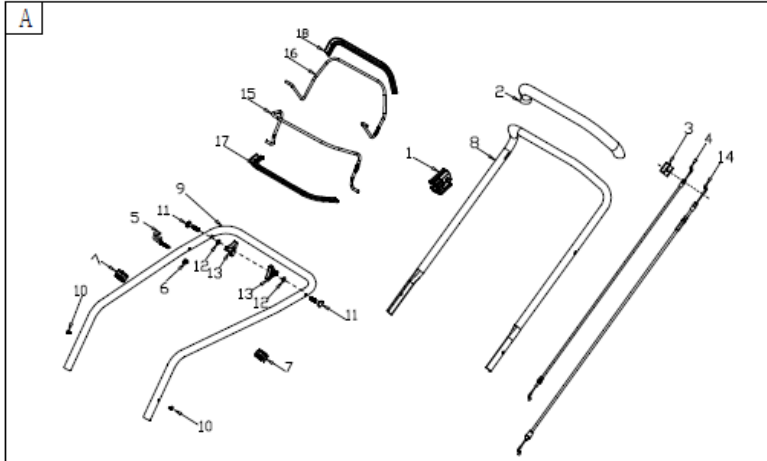

Model: XT 515TR/E

Part Number: 90066598

Year: 2022

POS	QTY	PARTNUMBER	BESKRIVELSE	DESCRIPTION
A-1	1	428853	BESLAG MED STOP FOR BØJLER	BRACKET
A-2	1	419232	SOFTGRIP	HANDLE
A-3	1	428856	KABELHOLDER	CABLE HOLDER
A-4	1	448023	STOPKABEL	BRAKE CABLE
A-5	1	419237	HOLDER FOR STARTSNOR	HOLDER
A-6	1	419337	LÅSEMØTRIK M6	LOCKING NUT M6
A-7	2	428883	KABELHOLDER/CLIPS PLAST	CABLE HOLDER
A-8	1	448072	STYR ØVRE	UPPER HANDLE
A-9	1	449422	STYR NEDRE	LOWER HANDLE
A-10	2	449423	SKRUE	SCREW
A-11	2	427152	BRÆDDEBOLT M8X50	BOLT M8X50
A-12	2	419242	SKIVE 8.5X16X1.54	WASHER 8.5X16X1.54
A-13	2	448025	FINGERSKRUE	KNOB
A-14	1	440218	KOBLINGSKABEL GT	CLUTCH CABLE
A-15	1	448021	BØJLE FOR STOP	BRAKE LEVER
A-16	1	428866	BØJLE FOR FREMTRÆK (RUND)	CLUTCH LEVER (ROUND)
A-17	1	436614	PLASTHÅNDTAG	PLASTIC DECORATION
A-18	1	427187	PLASTHÅNDTAG FOR BØJLE FOR FREMTRÆK	PLASTIC HANDLE
B-1	1	419330	PANEL PLAST VENSTRE ØVRE	PANEL
B-2	1	419329	PANEL PLAST VENSTRE NEDRE	PANEL
B-3	1	435670	PANEL HØJRE/ØVRE	UPPER COVER OF RIGHT PANEL
B-4	1	452679	PANEL HØJRE/NEDRE	LOWER COVER OF RIGHT PANEL
B-5	4	428877	SKRUE ST4,2X15	SCREW ST4,2X15
B-6	4	419332	SKRUE ST4,2X25	SCREW ST4,2X25
B-7	1	433268	KOPHOLDER PANEL	HANDLE PANEL
B-8	2	419332	SKRUE ST4,2X25	SCREW ST4,2X25
B-9	1	421751	PLADE	PLATE
B-10	1	432453	GREB PLASTIK	PLASTIC GRIP
B-11	1	448073	HÅNDTAG	HANDLE
B-12	1	448074	KABEL GAS/CHOKER	CABLE THROTTLE
B-13	1	419320	BOLT M6X40	BOLT M6X40
B-14	1	421779	BOLT M6X30	BOLT M6X30
B-15	2	419273	MØTRIK M6	NUT M6
B-16	2	437897	NØGLE	KEY
B-17	1	435490	HOLDER FOR STARTKNAP	KEY HOLDER
B-18	1	434555	SKRUE ST2.9X9.5	SCREW ST2.9X9.5
B-19	1	435491	KONTAKT	BUTTON
B-20	2	428877	SKRUE ST4,2X15	SCREW ST4,2X15
B-21	1	421785	BØJLE	PLATE
B-22	1	440222	LEDNING	WIRE
C-1	1	TG580E-1	TG580E	
C-2	3	419284	BOLT M8X25	BOLT M8X25
C-3	1	419289	NOT	NOT
C-4	1	435494	KNIVHOLDER	BLADE ADAPTER
C-5	1	452691	REMSKÆRM	BELT COVER