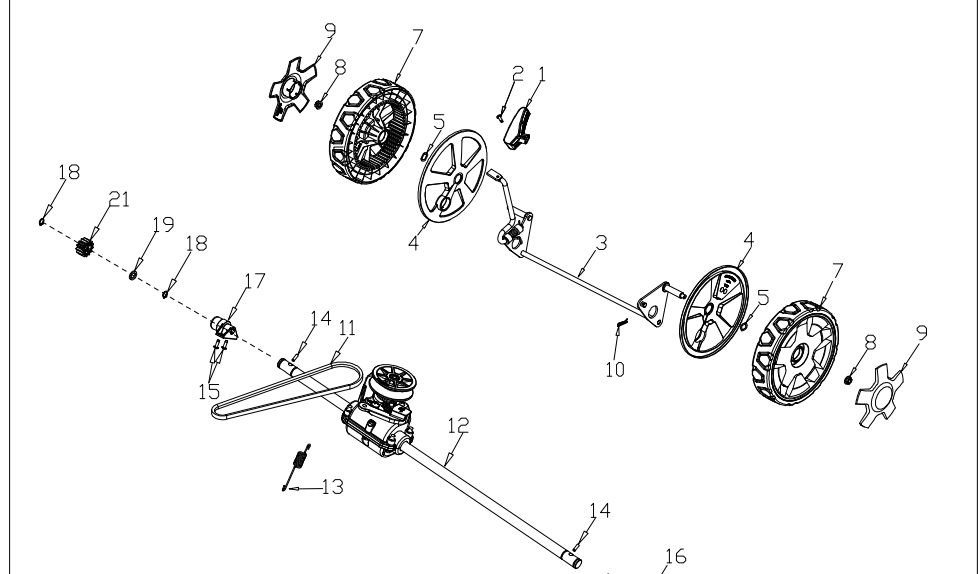

**D** Model: XT 515TR/WE Part Number: 90066598 Year: 2021

POS	QTY	PARTNUMBER	BESKRIVELSE	DESCRIPTION
A-1	1	427187	PLASTHÅNDTAG FOR BØJLE FOR FREMTRÆK	PLASTIC HANDLE
A-2	1	428866	BØJLE FOR FREMTRÆK (RUND)	CLUTCH LEVER (ROUND)
A-3	1	448021	BØJLE FOR STOP	BRAKE LEVER
A-4	1	428853	BESLAG MED STOP FOR BØJLER	BRACKET
A-5	1	436614	PLASTHÅNDTAG	PLASTIC DECORATION
A-6	1	419232	SOFTGRIP	HANDLE
A-7	1	448072	STYR ØVRE	UPPER HANDLE
A-8	1	428856	KABELHOLDER	CABLE HOLDER
A-9	1	448023	STOPKABEL	CABLE
A-10	1	440218	KOBLINGSKABEL GT	CLUTCH CABLE
A-11	1	448024	STYR NEDRE	LOWER HANDLE
A-12	2	419288	SKRUE ST4,8X12	SCREW ST4,8X12
A-13	2	427152	BRÆDDEBOLT M8X50	BOLT M8X50
A-14	2	419242	SKIVE 8.5X16X1.54	WASHER 8.5X16X1.54
A-15	2	448025	FINGERSKRUE	KNOB
A-16	1	419237	HOLDER FOR STARTSNOR	HOLDER
A-17	1	419337	LÅSEMØTRIK M6	LOCKING NUT M6
A-18	2	428883	KABELHOLDER/CLIPS PLAST	CABLE HOLDER
B-1	1	419330	PANEL PLAST VENSTRE ØVRE	PANEL
B-2	2	419273	MØTRIK M6	NUT M6
B-3	1	432453	GREB PLASTIK	PLASTIC GRIP
B-4	1	448073	HÅNDTAG	HANDLE
B-5	1	419320	BOLT M6X40	BOLT M6X40
B-6	1	419236	FLANGEBOLT M6X30	COLLAR BOLT M6X30
B-7	1	419329	PANEL PLAST VENSTRE NEDRE	PANEL
B-8	6	428877	SKRUE ST4,2X15	SCREW ST4,2X15
B-9	6	419332	SKRUE ST4,2X25	SCREW ST4,2X25
B-10	1	421751	PLADE	PLATE
B-11	1	435670	PANEL HØJRE/ØVRE	UPPER COVER OF RIGHT PANEL
B-12	1	435682	PANEL	LOWER COVER OF RIGHT PANEL
B-13	1	433268	KOPHOLDER PANEL	HANDLE PANEL
B-14	1	448074	KABEL GAS/CHOKER	CABLE THROTTLE
B-15	2	437897	NØGLE	KEY
B-16	1	435490	HOLDER FOR STARTKNAP	KEY HOLDER
B-17	1	434555	SKRUE ST2.9X9.5	SCREW ST2.9X9.5
B-18	1	435491	KONTAKT	BUTTON
B-19	1	421785	BØJLE	PLATE
B-20	1	440222	LEDNING	WIRE
C-1		TG580E-1	TG580E	
C-2	3	419284	BOLT M8X25	BOLT M8X25
C-3	1	419289	NOT	NOT
C-4	1	435494	KNIVHOLDER	BLADE ADAPTER
C-5	1	448026	REMSKÆRM	BELT COVER
C-6	2	439373	SKRUE	SCREW
C-7	1	419291	KNIV 50CM	BLADE 20"