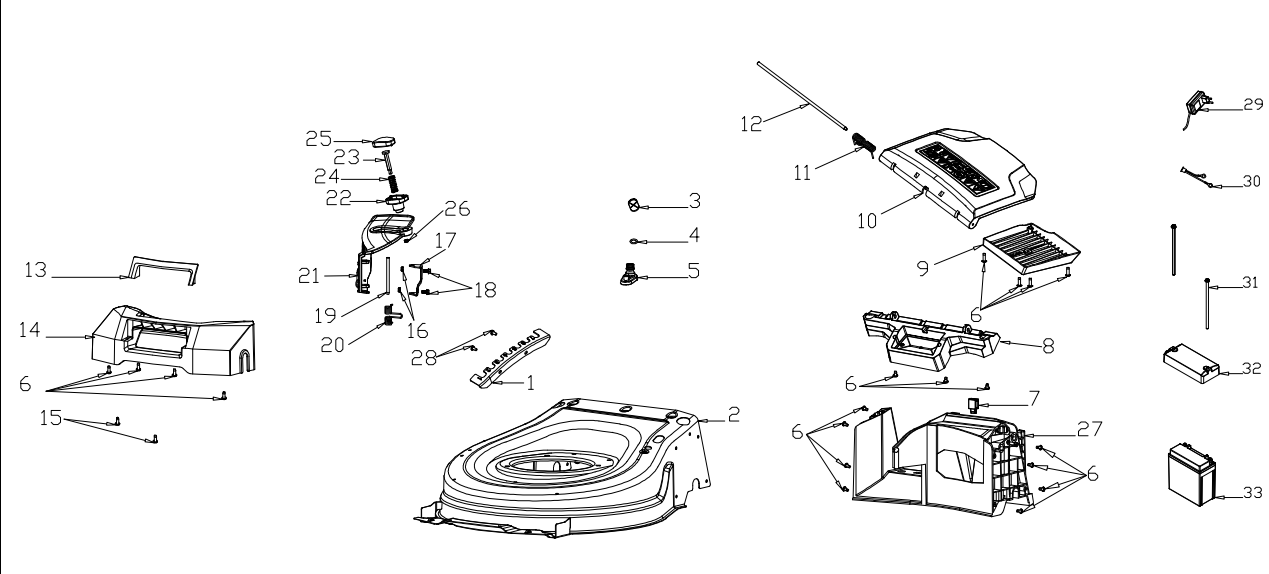

**D** Model: XT 515TR/WE Part Number: 90066598 Year: 2021

POS	QTY	PARTNUMBER	BESKRIVELSE	DESCRIPTION
A-1	1	427187	PLASTHÅNDTAG FOR BØJLE FOR FREMTRÆK	PLASTIC HANDLE
A-2	1	428866	BØJLE FOR FREMTRÆK (RUND)	CLUTCH LEVER (ROUND)
A-3	1	448021	BØJLE FOR STOP	BRAKE LEVER
A-4	1	428853	BESLAG MED STOP FOR BØJLER	BRACKET
A-5	1	436614	PLASTHÅNDTAG	PLASTIC DECORATION
A-6	1	419232	SOFTGRIP	HANDLE
A-7	1	448072	STYR ØVRE	UPPER HANDLE
A-8	1	428856	KABELHOLDER	CABLE HOLDER
A-9	1	448023	STOPKABEL	CABLE
A-10	1	440218	KOBLINGSKABEL GT	CLUTCH CABLE
A-11	1	448024	STYR NEDRE	LOWER HANDLE
A-12	2	419288	SKRUE ST4,8X12	SCREW ST4,8X12
A-13	2	427152	BRÆDDEBOLT M8X50	BOLT M8X50
A-14	2	419242	SKIVE 8.5X16X1.54	WASHER 8.5X16X1.54
A-15	2	448025	FINGERSKRUE	KNOB
A-16	1	419237	HOLDER FOR STARTSNOR	HOLDER
A-17	1	419337	LÅSEMØTRIK M6	LOCKING NUT M6
A-18	2	428883	KABELHOLDER/CLIPS PLAST	CABLE HOLDER
B-1	1	419330	PANEL PLAST VENSTRE ØVRE	PANEL
B-2	2	419273	MØTRIK M6	NUT M6
B-3	1	432453	GREB PLASTIK	PLASTIC GRIP
B-4	1	448073	HÅNDTAG	HANDLE
B-5	1	419320	BOLT M6X40	BOLT M6X40
B-6	1	419236	FLANGEBOLT M6X30	COLLAR BOLT M6X30
B-7	1	419329	PANEL PLAST VENSTRE NEDRE	PANEL
B-8	6	428877	SKRUE ST4,2X15	SCREW ST4,2X15
B-9	6	419332	SKRUE ST4,2X25	SCREW ST4,2X25
B-10	1	421751	PLADE	PLATE
B-11	1	435670	PANEL HØJRE/ØVRE	UPPER COVER OF RIGHT PANEL
B-12	1	435682	PANEL	LOWER COVER OF RIGHT PANEL
B-13	1	433268	KOPHOLDER PANEL	HANDLE PANEL
B-14	1	448074	KABEL GAS/CHOKER	CABLE THROTTLE
B-15	2	437897	NØGLE	KEY
B-16	1	435490	HOLDER FOR STARTKNAP	KEY HOLDER
B-17	1	434555	SKRUE ST2.9X9.5	SCREW ST2.9X9.5
B-18	1	435491	KONTAKT	BUTTON
B-19	1	421785	BØJLE	PLATE
B-20	1	440222	LEDNING	WIRE
C-1		TG580E-1	TG580E	
C-2	3	419284	BOLT M8X25	BOLT M8X25
C-3	1	419289	NOT	NOT
C-4	1	435494	KNIVHOLDER	BLADE ADAPTER
C-5	1	448026	REMSKÆRM	BELT COVER
C-6	2	439373	SKRUE	SCREW
C-7	1	419291	KNIV 50CM	BLADE 20"