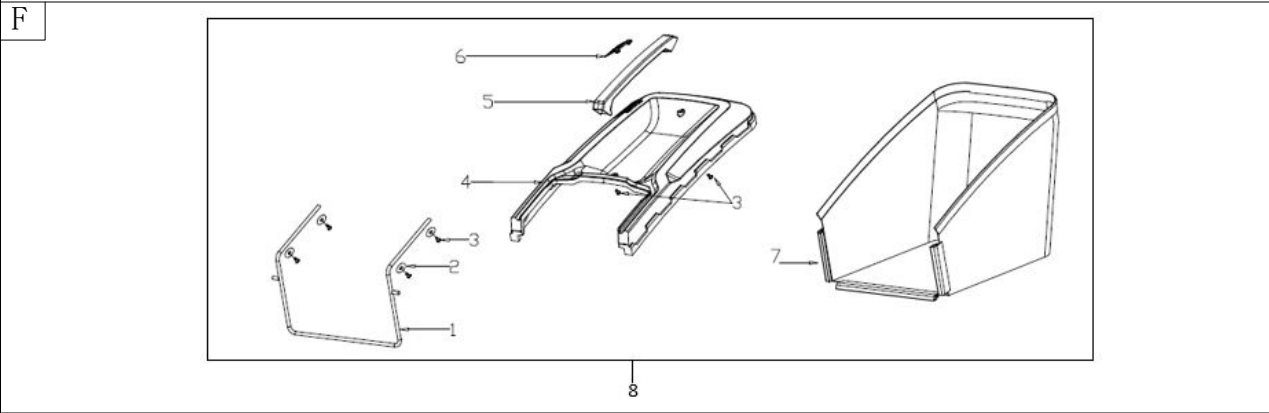

**D** Model: XT 515TR/WE Part Number: 90066598 Year: 2021

POS	QTY	PARTNUMBER	BESKRIVELSE	DESCRIPTION
A-1	1	427187	PLASTHÅNDTAG FOR BØJLE FOR FREMTRÆK	PLASTIC HANDLE
A-2	1	428866	BØJLE FOR FREMTRÆK (RUND)	CLUTCH LEVER (ROUND)
A-3	1	448021	BØJLE FOR STOP	BRAKE LEVER
A-4	1	428853	BESLAG MED STOP FOR BØJLER	BRACKET
A-5	1	436614	PLASTHÅNDTAG	PLASTIC DECORATION
A-6	1	419232	SOFTGRIP	HANDLE
A-7	1	448072	STYR ØVRE	UPPER HANDLE
A-8	1	428856	KABELHOLDER	CABLE HOLDER
A-9	1	448023	STOPKABEL	CABLE
A-10	1	440218	KOBLINGSKABEL GT	CLUTCH CABLE
A-11	1	448024	STYR NEDRE	LOWER HANDLE
A-12	2	419288	SKRUE ST4,8X12	SCREW ST4,8X12
A-13	2	427152	BRÆDDEBOLT M8X50	BOLT M8X50
A-14	2	419242	SKIVE 8.5X16X1.54	WASHER 8.5X16X1.54
A-15	2	448025	FINGERSKRUE	KNOB
A-16	1	419237	HOLDER FOR STARTSNOR	HOLDER
A-17	1	419337	LÅSEMØTRIK M6	LOCKING NUT M6
A-18	2	428883	KABELHOLDER/CLIPS PLAST	CABLE HOLDER
B-1	1	419330	PANEL PLAST VENSTRE ØVRE	PANEL
B-2	2	419273	MØTRIK M6	NUT M6
B-3	1	432453	GREB PLASTIK	PLASTIC GRIP
B-4	1	448073	HÅNDTAG	HANDLE
B-5	1	419320	BOLT M6X40	BOLT M6X40
B-6	1	419236	FLANGEBOLT M6X30	COLLAR BOLT M6X30
B-7	1	419329	PANEL PLAST VENSTRE NEDRE	PANEL
B-8	6	428877	SKRUE ST4,2X15	SCREW ST4,2X15
B-9	6	419332	SKRUE ST4,2X25	SCREW ST4,2X25
B-10	1	421751	PLADE	PLATE
B-11	1	435670	PANEL HØJRE/ØVRE	UPPER COVER OF RIGHT PANEL
B-12	1	435682	PANEL	LOWER COVER OF RIGHT PANEL
B-13	1	433268	KOPHOLDER PANEL	HANDLE PANEL
B-14	1	448074	KABEL GAS/CHOKER	CABLE THROTTLE
B-15	2	437897	NØGLE	KEY
B-16	1	435490	HOLDER FOR STARTKNAP	KEY HOLDER
B-17	1	434555	SKRUE ST2.9X9.5	SCREW ST2.9X9.5
B-18	1	435491	KONTAKT	BUTTON
B-19	1	421785	BØJLE	PLATE
B-20	1	440222	LEDNING	WIRE
C-1		TG580E-1	TG580E	
C-2	3	419284	BOLT M8X25	BOLT M8X25
C-3	1	419289	NOT	NOT
C-4	1	435494	KNIVHOLDER	BLADE ADAPTER
C-5	1	448026	REMSKÆRM	BELT COVER
C-6	2	439373	SKRUE	SCREW
C-7	1	419291	KNIV 50CM	BLADE 20"