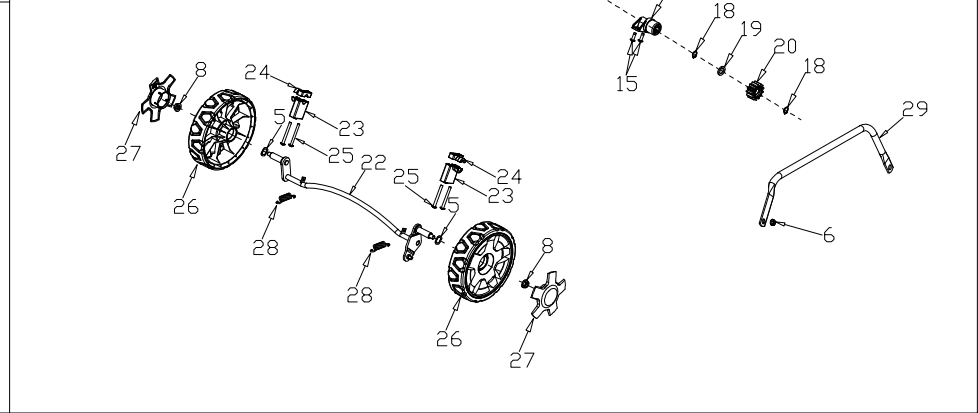

**D** Model: XT 515TR/WE Part Number: 90066598 Year: 2021

POS	QTY	PARTNUMBER	BESKRIVELSE	DESCRIPTION
A-1	1	427187	PLASTHÅNDTAG FOR BØJLE FOR FREMTRÆK	PLASTIC HANDLE
A-2	1	428866	BØJLE FOR FREMTRÆK (RUND)	CLUTCH LEVER (ROUND)
A-3	1	448021	BØJLE FOR STOP	BRAKE LEVER
A-4	1	428853	BESLAG MED STOP FOR BØJLER	BRACKET
A-5	1	436614	PLASTHÅNDTAG	PLASTIC DECORATION
A-6	1	419232	SOFTGRIP	HANDLE
A-7	1	448072	STYR ØVRE	UPPER HANDLE
A-8	1	428856	KABELHOLDER	CABLE HOLDER
A-9	1	448023	STOPKABEL	CABLE
A-10	1	440218	KOBLINGSKABEL GT	CLUTCH CABLE
A-11	1	448024	STYR NEDRE	LOWER HANDLE
A-12	2	419288	SKRUE ST4,8X12	SCREW ST4,8X12
A-13	2	427152	BRÆDDEBOLT M8X50	BOLT M8X50
A-14	2	419242	SKIVE 8.5X16X1.54	WASHER 8.5X16X1.54
A-15	2	448025	FINGERSKRUE	KNOB
A-16	1	419237	HOLDER FOR STARTSNOR	HOLDER
A-17	1	419337	LÅSEMØTRIK M6	LOCKING NUT M6
A-18	2	428883	KABELHOLDER/CLIPS PLAST	CABLE HOLDER
B-1	1	419330	PANEL PLAST VENSTRE ØVRE	PANEL
B-2	2	419273	MØTRIK M6	NUT M6
B-3	1	432453	GREB PLASTIK	PLASTIC GRIP
B-4	1	448073	HÅNDTAG	HANDLE
B-5	1	419320	BOLT M6X40	BOLT M6X40
B-6	1	419236	FLANGEBOLT M6X30	COLLAR BOLT M6X30
B-7	1	419329	PANEL PLAST VENSTRE NEDRE	PANEL
B-8	6	428877	SKRUE ST4,2X15	SCREW ST4,2X15
B-9	6	419332	SKRUE ST4,2X25	SCREW ST4,2X25
B-10	1	421751	PLADE	PLATE
B-11	1	435670	PANEL HØJRE/ØVRE	UPPER COVER OF RIGHT PANEL
B-12	1	435682	PANEL	LOWER COVER OF RIGHT PANEL
B-13	1	433268	KOPHOLDER PANEL	HANDLE PANEL
B-14	1	448074	KABEL GAS/CHOKER	CABLE THROTTLE
B-15	2	437897	NØGLE	KEY
B-16	1	435490	HOLDER FOR STARTKNAP	KEY HOLDER
B-17	1	434555	SKRUE ST2.9X9.5	SCREW ST2.9X9.5
B-18	1	435491	KONTAKT	BUTTON
B-19	1	421785	BØJLE	PLATE
B-20	1	440222	LEDNING	WIRE
C-1		TG580E-1	TG580E	
C-2	3	419284	BOLT M8X25	BOLT M8X25
C-3	1	419289	NOT	NOT
C-4	1	435494	KNIVHOLDER	BLADE ADAPTER
C-5	1	448026	REMSKÆRM	BELT COVER
C-6	2	439373	SKRUE	SCREW
C-7	1	419291	KNIV 50CM	BLADE 20"