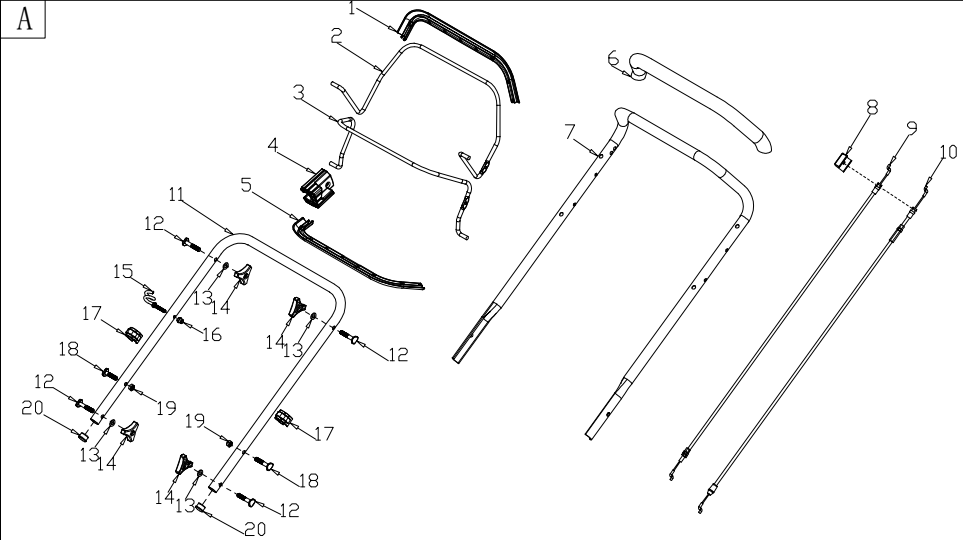

A

B

C

D

E

F

Model: 5180TR/WE 4-speed
Part Number: 90066579
Year: 2021

POS	QTY	PARTNUMBER	BESKRIVELSE	DESCRIPTION
A-1	1	427187	PLASTHÅNDTAG FOR BØJLE FOR FREMTRÆK	PLASTIC HANDLE
A-2	1	432452	BØJLE FOR FREMTRÆK	CLUTCH LEVER
A-3	1	448021	BØJLE FOR STOP	BRAKE LEVER
A-4	1	428853	BESLAG MED STOP FOR BØJLER	BRACKET
A-5	1	419334	PLASTHÅNDTAG FOR BØJLE FOR STOP	PLASTIC HANDLE
A-6	1	419232	SOFTGRIP	HANDLE
A-7	1	428874	STYR UDEN SOFTGRIP	HANDELBAR
A-8	1	428856	KABELHOLDER	CABLE HOLDER
A-9	1	448023	STOPKABEL	BRAKE CABLE
A-10	1	442130	KOBLINGSKABEL	CLUTCH CABLE
A-11	1	428859	STYRRØR NEDRE 70CM	HANDELBAR
A-12	4	427152	BRÆDDEBOLT M8X50	BOLT M8X50
A-13	4	419242	SKIVE 8.5X16X1.54	WASHER 8.5X16X1.54
A-14	4	419241	FINGERSKRUE SØLV M8	WING NUT
A-15	1	419237	HOLDER FOR STARTSNOR	HOLDER
A-16	1	419337	LÅSEMØTRIK M6	LOCKING NUT M6
A-17	2	428883	KABELHOLDER/CLIPS PLAST	CABLE HOLDER
A-18	2	419245	BOLT M8X35	BOLT M8X35
A-19	2	419246	MØTRIK M8	NUT M8
A-20	2	419247	PROP	PLUG
B-1	1	419330	PANEL PLAST VENSTRE ØVRE	PANEL
B-2	2	419325	BOLT SPECIEL	BOLT
B-3	1	419324	FJEDER	SPRING
B-4	1	432461	RØD VERSION: 428901	PLASTIC GRIP
B-5	1	427188	KABEL GAS	CABLE
B-6	6	419273	MØTRIK M6	NUT M6
B-7	1	419322	PLADE	PLATE
B-8	2	419236	FLANGEBOLT M6X30	COLLAR BOLT M6X30
B-9	2	419320	BOLT M6X40	BOLT M6X40
B-10	1	419329	PANEL PLAST VENSTRE NEDRE	PANEL
B-11	6	428877	SKRUE ST4,2X15	SCREW ST4,2X15
B-12	6	419332	SKRUE ST4,2X25	SCREW ST4,2X25
B-13	1	435670	PANEL HØJRE/ØVRE	UPPER COVER OF RIGHT PANEL
B-14	1	419321	BØS	BUSHING
B-15	1	422941	BESLAG	BRACKET
B-16	1	432453	GREB PLASTIK	PLASTIC GRIP
B-17	1	439396	STANG FOR HASTIGHEDSVÆLGER	OPERATING GRIP
B-18	1	428880	FJEDER FOR HÅNDTAG	SPRING
B-19	2	437897	NØGLE	KEY
B-20	1	435490	HOLDER FOR STARTKNAP	KEY HOLDER
B-21	1	434555	SKRUE ST2.9X9.5	SCREW ST2.9X9.5
B-22	1	435491	KONTAKT	BUTTON
B-23	1	421785	BØJLE	PLATE
B-24	1	422939	KABEL TIL VARIO GEAR	THROTTLE CABLE