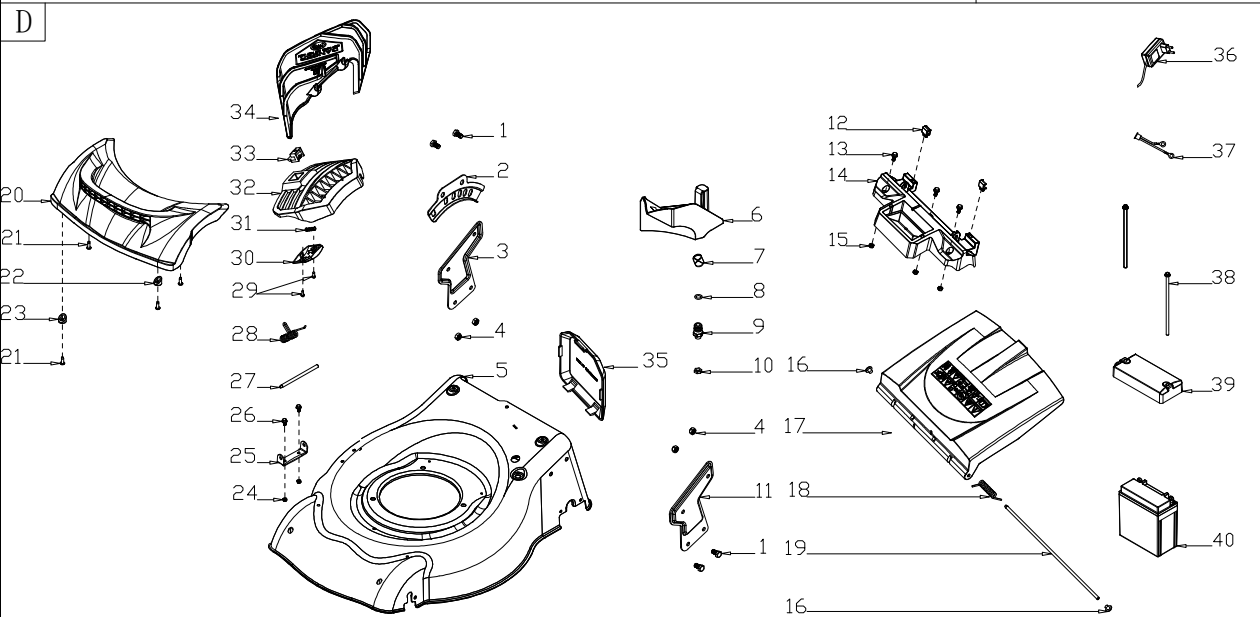

A

B

C

D

E

F

Model: 5180TR/WE 4-speed
Part Number: 90066579
Year: 2021

POS	QTY	PARTNUMBER	BESKRIVELSE	DESCRIPTION
A-1	1	427187	PLASTHÅNDTAG FOR BØJLE FOR FREMTRÆK	PLASTIC HANDLE
A-2	1	432452	BØJLE FOR FREMTRÆK	CLUTCH LEVER
A-3	1	448021	BØJLE FOR STOP	BRAKE LEVER
A-4	1	428853	BESLAG MED STOP FOR BØJLER	BRACKET
A-5	1	419334	PLASTHÅNDTAG FOR BØJLE FOR STOP	PLASTIC HANDLE
A-6	1	419232	SOFTGRIP	HANDLE
A-7	1	428874	STYR UDEN SOFTGRIP	HANDELBAR
A-8	1	428856	KABELHOLDER	CABLE HOLDER
A-9	1	448023	STOPKABEL	BRAKE CABLE
A-10	1	442130	KOBLINGSKABEL	CLUTCH CABLE
A-11	1	428859	STYRRØR NEDRE 70CM	HANDELBAR
A-12	4	427152	BRÆDDEBOLT M8X50	BOLT M8X50
A-13	4	419242	SKIVE 8.5X16X1.54	WASHER 8.5X16X1.54
A-14	4	419241	FINGERSKRUE SØLV M8	WING NUT
A-15	1	419237	HOLDER FOR STARTSNOR	HOLDER
A-16	1	419337	LÅSEMØTRIK M6	LOCKING NUT M6
A-17	2	428883	KABELHOLDER/CLIPS PLAST	CABLE HOLDER
A-18	2	419245	BOLT M8X35	BOLT M8X35
A-19	2	419246	MØTRIK M8	NUT M8
A-20	2	419247	PROP	PLUG
B-1	1	419330	PANEL PLAST VENSTRE ØVRE	PANEL
B-2	2	419325	BOLT SPECIEL	BOLT
B-3	1	419324	FJEDER	SPRING
B-4	1	432461	RØD VERSION: 428901	PLASTIC GRIP
B-5	1	427188	KABEL GAS	CABLE
B-6	6	419273	MØTRIK M6	NUT M6
B-7	1	419322	PLADE	PLATE
B-8	2	419236	FLANGEBOLT M6X30	COLLAR BOLT M6X30
B-9	2	419320	BOLT M6X40	BOLT M6X40
B-10	1	419329	PANEL PLAST VENSTRE NEDRE	PANEL
B-11	6	428877	SKRUE ST4,2X15	SCREW ST4,2X15
B-12	6	419332	SKRUE ST4,2X25	SCREW ST4,2X25
B-13	1	435670	PANEL HØJRE/ØVRE	UPPER COVER OF RIGHT PANEL
B-14	1	419321	BØS	BUSHING
B-15	1	422941	BESLAG	BRACKET
B-16	1	432453	GREB PLASTIK	PLASTIC GRIP
B-17	1	439396	STANG FOR HASTIGHEDSVÆLGER	OPERATING GRIP
B-18	1	428880	FJEDER FOR HÅNDTAG	SPRING
B-19	2	437897	NØGLE	KEY
B-20	1	435490	HOLDER FOR STARTKNAP	KEY HOLDER
B-21	1	434555	SKRUE ST2.9X9.5	SCREW ST2.9X9.5
B-22	1	435491	KONTAKT	BUTTON
B-23	1	421785	BØJLE	PLATE
B-24	1	422939	KABEL TIL VARIO GEAR	THROTTLE CABLE