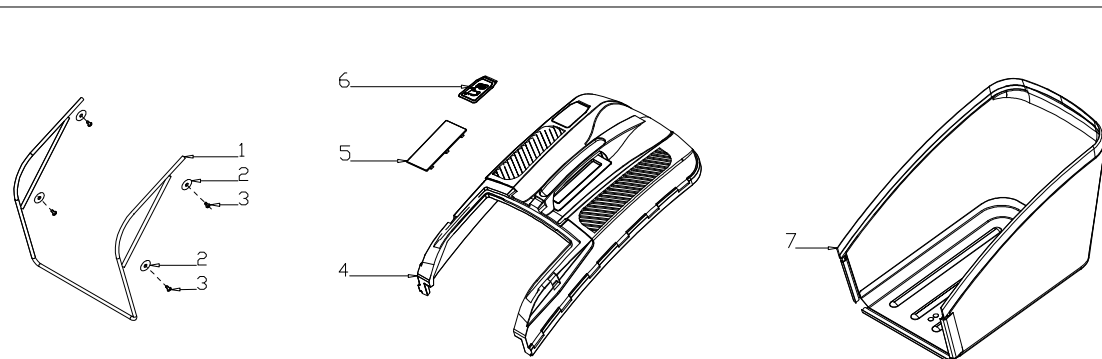

A

B

C

D

E

F

Model: 5180TR/WE 4-speed
Part Number: 90066579
Year: 2021

POS	QTY	PARTNUMBER	BESKRIVELSE	DESCRIPTION
A-1	1	427187	PLASTHÅNDTAG FOR BØJLE FOR FREMTRÆK	PLASTIC HANDLE
A-2	1	432452	BØJLE FOR FREMTRÆK	CLUTCH LEVER
A-3	1	448021	BØJLE FOR STOP	BRAKE LEVER
A-4	1	428853	BESLAG MED STOP FOR BØJLER	BRACKET
A-5	1	419334	PLASTHÅNDTAG FOR BØJLE FOR STOP	PLASTIC HANDLE
A-6	1	419232	SOFTGRIP	HANDLE
A-7	1	428874	STYR UDEN SOFTGRIP	HANDELBAR
A-8	1	428856	KABELHOLDER	CABLE HOLDER
A-9	1	448023	STOPKABEL	BRAKE CABLE
A-10	1	442130	KOBLINGSKABEL	CLUTCH CABLE
A-11	1	428859	STYRRØR NEDRE 70CM	HANDELBAR
A-12	4	427152	BRÆDDEBOLT M8X50	BOLT M8X50
A-13	4	419242	SKIVE 8.5X16X1.54	WASHER 8.5X16X1.54
A-14	4	419241	FINGERSKRUE SØLV M8	WING NUT
A-15	1	419237	HOLDER FOR STARTSNOR	HOLDER
A-16	1	419337	LÅSEMØTRIK M6	LOCKING NUT M6
A-17	2	428883	KABELHOLDER/CLIPS PLAST	CABLE HOLDER
A-18	2	419245	BOLT M8X35	BOLT M8X35
A-19	2	419246	MØTRIK M8	NUT M8
A-20	2	419247	PROP	PLUG
B-1	1	419330	PANEL PLAST VENSTRE ØVRE	PANEL
B-2	2	419325	BOLT SPECIEL	BOLT
B-3	1	419324	FJEDER	SPRING
B-4	1	432461	RØD VERSION: 428901	PLASTIC GRIP
B-5	1	427188	KABEL GAS	CABLE
B-6	6	419273	MØTRIK M6	NUT M6
B-7	1	419322	PLADE	PLATE
B-8	2	419236	FLANGEBOLT M6X30	COLLAR BOLT M6X30
B-9	2	419320	BOLT M6X40	BOLT M6X40
B-10	1	419329	PANEL PLAST VENSTRE NEDRE	PANEL
B-11	6	428877	SKRUE ST4,2X15	SCREW ST4,2X15
B-12	6	419332	SKRUE ST4,2X25	SCREW ST4,2X25
B-13	1	435670	PANEL HØJRE/ØVRE	UPPER COVER OF RIGHT PANEL
B-14	1	419321	BØS	BUSHING
B-15	1	422941	BESLAG	BRACKET
B-16	1	432453	GREB PLASTIK	PLASTIC GRIP
B-17	1	439396	STANG FOR HASTIGHEDSVÆLGER	OPERATING GRIP
B-18	1	428880	FJEDER FOR HÅNDTAG	SPRING
B-19	2	437897	NØGLE	KEY
B-20	1	435490	HOLDER FOR STARTKNAP	KEY HOLDER
B-21	1	434555	SKRUE ST2.9X9.5	SCREW ST2.9X9.5
B-22	1	435491	KONTAKT	BUTTON
B-23	1	421785	BØJLE	PLATE
B-24	1	422939	KABEL TIL VARIO GEAR	THROTTLE CABLE