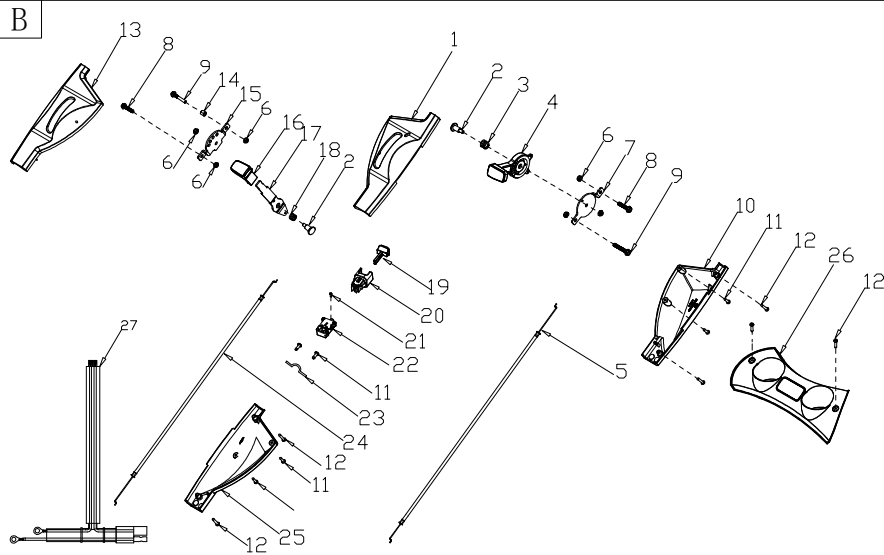

A

B

C

D

E

F

Model: 5180TR/WE 4-speed
Part Number: 90066579
Year: 2021

POS	QTY	PARTNUMBER	BESKRIVELSE	DESCRIPTION
A-1	1	427187	PLASTHÅNDTAG FOR BØJLE FOR FREMTRÆK	PLASTIC HANDLE
A-2	1	432452	BØJLE FOR FREMTRÆK	CLUTCH LEVER
A-3	1	448021	BØJLE FOR STOP	BRAKE LEVER
A-4	1	428853	BESLAG MED STOP FOR BØJLER	BRACKET
A-5	1	419334	PLASTHÅNDTAG FOR BØJLE FOR STOP	PLASTIC HANDLE
A-6	1	419232	SOFTGRIP	HANDLE
A-7	1	428874	STYR UDEN SOFTGRIP	HANDELBAR
A-8	1	428856	KABELHOLDER	CABLE HOLDER
A-9	1	448023	STOPKABEL	BRAKE CABLE
A-10	1	442130	KOBLINGSKABEL	CLUTCH CABLE
A-11	1	428859	STYRRØR NEDRE 70CM	HANDELBAR
A-12	4	427152	BRÆDDEBOLT M8X50	BOLT M8X50
A-13	4	419242	SKIVE 8.5X16X1.54	WASHER 8.5X16X1.54
A-14	4	419241	FINGERSKRUE SØLV M8	WING NUT
A-15	1	419237	HOLDER FOR STARTSNOR	HOLDER
A-16	1	419337	LÅSEMØTRIK M6	LOCKING NUT M6
A-17	2	428883	KABELHOLDER/CLIPS PLAST	CABLE HOLDER
A-18	2	419245	BOLT M8X35	BOLT M8X35
A-19	2	419246	MØTRIK M8	NUT M8
A-20	2	419247	PROP	PLUG
B-1	1	419330	PANEL PLAST VENSTRE ØVRE	PANEL
B-2	2	419325	BOLT SPECIEL	BOLT
B-3	1	419324	FJEDER	SPRING
B-4	1	432461	RØD VERSION: 428901	PLASTIC GRIP
B-5	1	427188	KABEL GAS	CABLE
B-6	6	419273	MØTRIK M6	NUT M6
B-7	1	419322	PLADE	PLATE
B-8	2	419236	FLANGEBOLT M6X30	COLLAR BOLT M6X30
B-9	2	419320	BOLT M6X40	BOLT M6X40
B-10	1	419329	PANEL PLAST VENSTRE NEDRE	PANEL
B-11	6	428877	SKRUE ST4,2X15	SCREW ST4,2X15
B-12	6	419332	SKRUE ST4,2X25	SCREW ST4,2X25
B-13	1	435670	PANEL HØJRE/ØVRE	UPPER COVER OF RIGHT PANEL
B-14	1	419321	BØS	BUSHING
B-15	1	422941	BESLAG	BRACKET
B-16	1	432453	GREB PLASTIK	PLASTIC GRIP
B-17	1	439396	STANG FOR HASTIGHEDSVÆLGER	OPERATING GRIP
B-18	1	428880	FJEDER FOR HÅNDTAG	SPRING
B-19	2	437897	NØGLE	KEY
B-20	1	435490	HOLDER FOR STARTKNAP	KEY HOLDER
B-21	1	434555	SKRUE ST2.9X9.5	SCREW ST2.9X9.5
B-22	1	435491	KONTAKT	BUTTON
B-23	1	421785	BØJLE	PLATE
B-24	1	422939	KABEL TIL VARIO GEAR	THROTTLE CABLE