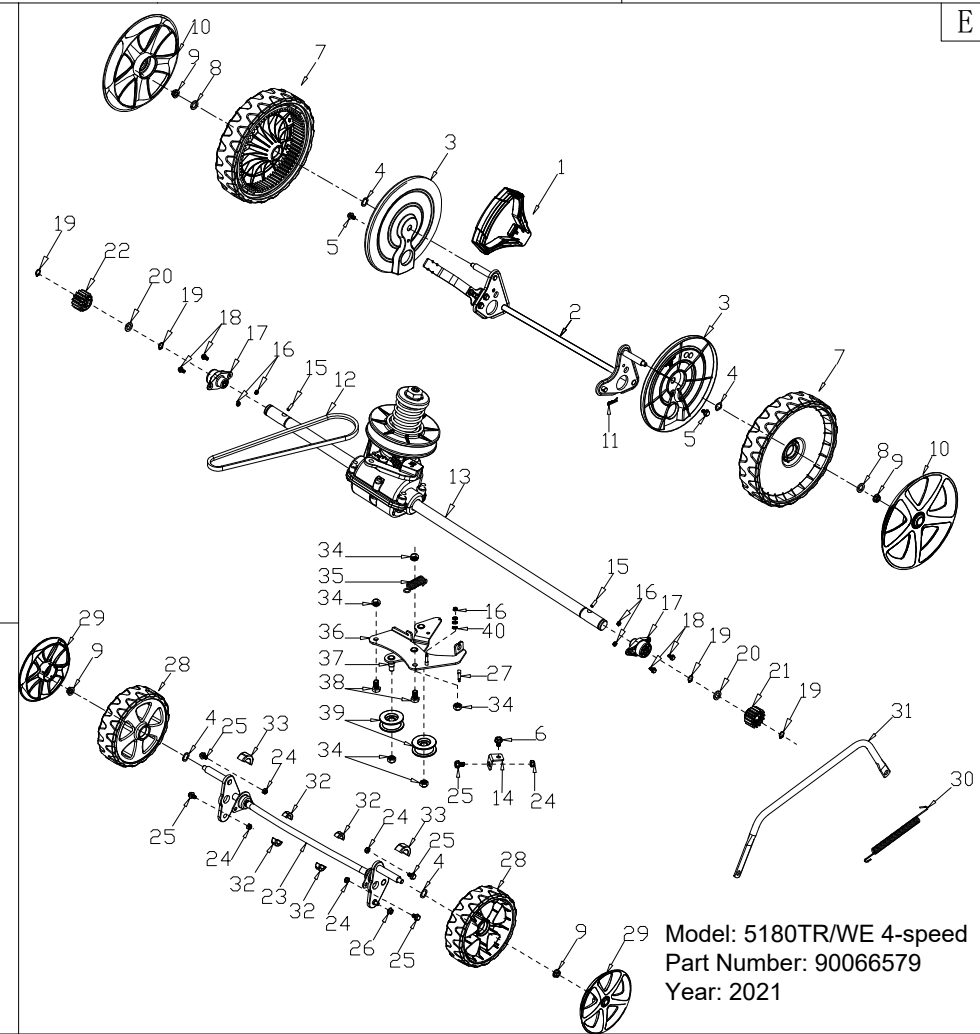

A

B

C

D

E

F

Model: 5180TR/WE 4-speed
Part Number: 90066579
Year: 2021

POS	QTY	PARTNUMBER	BESKRIVELSE	DESCRIPTION
A-1	1	427187	PLASTHÅNDTAG FOR BØJLE FOR FREMTRÆK	PLASTIC HANDLE
A-2	1	432452	BØJLE FOR FREMTRÆK	CLUTCH LEVER
A-3	1	448021	BØJLE FOR STOP	BRAKE LEVER
A-4	1	428853	BESLAG MED STOP FOR BØJLER	BRACKET
A-5	1	419334	PLASTHÅNDTAG FOR BØJLE FOR STOP	PLASTIC HANDLE
A-6	1	419232	SOFTGRIP	HANDLE
A-7	1	428874	STYR UDEN SOFTGRIP	HANDELBAR
A-8	1	428856	KABELHOLDER	CABLE HOLDER
A-9	1	448023	STOPKABEL	BRAKE CABLE
A-10	1	442130	KOBLINGSKABEL	CLUTCH CABLE
A-11	1	428859	STYRRØR NEDRE 70CM	HANDELBAR
A-12	4	427152	BRÆDDEBOLT M8X50	BOLT M8X50
A-13	4	419242	SKIVE 8.5X16X1.54	WASHER 8.5X16X1.54
A-14	4	419241	FINGERSKRUE SØLV M8	WING NUT
A-15	1	419237	HOLDER FOR STARTSNOR	HOLDER
A-16	1	419337	LÅSEMØTRIK M6	LOCKING NUT M6
A-17	2	428883	KABELHOLDER/CLIPS PLAST	CABLE HOLDER
A-18	2	419245	BOLT M8X35	BOLT M8X35
A-19	2	419246	MØTRIK M8	NUT M8
A-20	2	419247	PROP	PLUG
B-1	1	419330	PANEL PLAST VENSTRE ØVRE	PANEL
B-2	2	419325	BOLT SPECIEL	BOLT
B-3	1	419324	FJEDER	SPRING
B-4	1	432461	RØD VERSION: 428901	PLASTIC GRIP
B-5	1	427188	KABEL GAS	CABLE
B-6	6	419273	MØTRIK M6	NUT M6
B-7	1	419322	PLADE	PLATE
B-8	2	419236	FLANGEBOLT M6X30	COLLAR BOLT M6X30
B-9	2	419320	BOLT M6X40	BOLT M6X40
B-10	1	419329	PANEL PLAST VENSTRE NEDRE	PANEL
B-11	6	428877	SKRUE ST4,2X15	SCREW ST4,2X15
B-12	6	419332	SKRUE ST4,2X25	SCREW ST4,2X25
B-13	1	435670	PANEL HØJRE/ØVRE	UPPER COVER OF RIGHT PANEL
B-14	1	419321	BØS	BUSHING
B-15	1	422941	BESLAG	BRACKET
B-16	1	432453	GREB PLASTIK	PLASTIC GRIP
B-17	1	439396	STANG FOR HASTIGHEDSVÆLGER	OPERATING GRIP
B-18	1	428880	FJEDER FOR HÅNDTAG	SPRING
B-19	2	437897	NØGLE	KEY
B-20	1	435490	HOLDER FOR STARTKNAP	KEY HOLDER
B-21	1	434555	SKRUE ST2.9X9.5	SCREW ST2.9X9.5
B-22	1	435491	KONTAKT	BUTTON
B-23	1	421785	BØJLE	PLATE
B-24	1	422939	KABEL TIL VARIO GEAR	THROTTLE CABLE