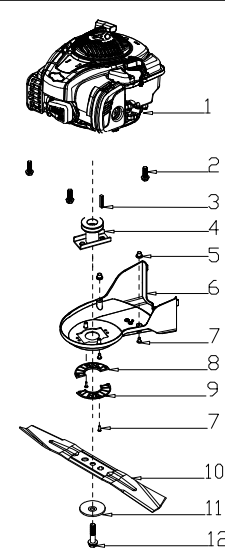

A

B

C

D

E

F

Model: 5180TR/WE 4-speed
Part Number: 90066579
Year: 2021

POS	QTY	PARTNUMBER	BESKRIVELSE	DESCRIPTION
A-1	1	427187	PLASTHÅNDTAG FOR BØJLE FOR FREMTRÆK	PLASTIC HANDLE
A-2	1	432452	BØJLE FOR FREMTRÆK	CLUTCH LEVER
A-3	1	448021	BØJLE FOR STOP	BRAKE LEVER
A-4	1	428853	BESLAG MED STOP FOR BØJLER	BRACKET
A-5	1	419334	PLASTHÅNDTAG FOR BØJLE FOR STOP	PLASTIC HANDLE
A-6	1	419232	SOFTGRIP	HANDLE
A-7	1	428874	STYR UDEN SOFTGRIP	HANDELBAR
A-8	1	428856	KABELHOLDER	CABLE HOLDER
A-9	1	448023	STOPKABEL	BRAKE CABLE
A-10	1	442130	KOBLINGSKABEL	CLUTCH CABLE
A-11	1	428859	STYRRØR NEDRE 70CM	HANDELBAR
A-12	4	427152	BRÆDDEBOLT M8X50	BOLT M8X50
A-13	4	419242	SKIVE 8.5X16X1.54	WASHER 8.5X16X1.54
A-14	4	419241	FINGERSKRUE SØLV M8	WING NUT
A-15	1	419237	HOLDER FOR STARTSNOR	HOLDER
A-16	1	419337	LÅSEMØTRIK M6	LOCKING NUT M6
A-17	2	428883	KABELHOLDER/CLIPS PLAST	CABLE HOLDER
A-18	2	419245	BOLT M8X35	BOLT M8X35
A-19	2	419246	MØTRIK M8	NUT M8
A-20	2	419247	PROP	PLUG
B-1	1	419330	PANEL PLAST VENSTRE ØVRE	PANEL
B-2	2	419325	BOLT SPECIEL	BOLT
B-3	1	419324	FJEDER	SPRING
B-4	1	432461	RØD VERSION: 428901	PLASTIC GRIP
B-5	1	427188	KABEL GAS	CABLE
B-6	6	419273	MØTRIK M6	NUT M6
B-7	1	419322	PLADE	PLATE
B-8	2	419236	FLANGEBOLT M6X30	COLLAR BOLT M6X30
B-9	2	419320	BOLT M6X40	BOLT M6X40
B-10	1	419329	PANEL PLAST VENSTRE NEDRE	PANEL
B-11	6	428877	SKRUE ST4,2X15	SCREW ST4,2X15
B-12	6	419332	SKRUE ST4,2X25	SCREW ST4,2X25
B-13	1	435670	PANEL HØJRE/ØVRE	UPPER COVER OF RIGHT PANEL
B-14	1	419321	BØS	BUSHING
B-15	1	422941	BESLAG	BRACKET
B-16	1	432453	GREB PLASTIK	PLASTIC GRIP
B-17	1	439396	STANG FOR HASTIGHEDSVÆLGER	OPERATING GRIP
B-18	1	428880	FJEDER FOR HÅNDTAG	SPRING
B-19	2	437897	NØGLE	KEY
B-20	1	435490	HOLDER FOR STARTKNAP	KEY HOLDER
B-21	1	434555	SKRUE ST2.9X9.5	SCREW ST2.9X9.5
B-22	1	435491	KONTAKT	BUTTON
B-23	1	421785	BØJLE	PLATE
B-24	1	422939	KABEL TIL VARIO GEAR	THROTTLE CABLE