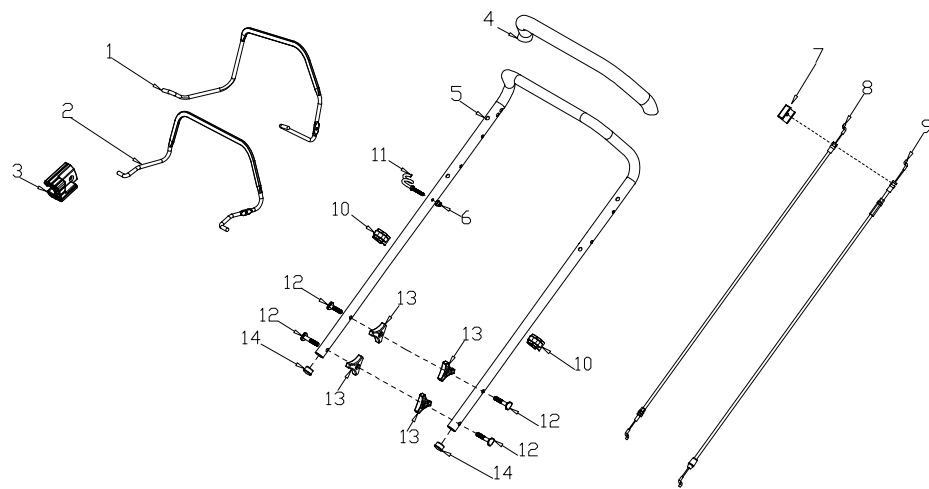

A

B

C

D

E

F

Model: Premium 5320TR/W  
 Part Number: 90066562  
 Year: 2021

POS	QTY	PARTNUMBER	BESKRIVELSE	DESCRIPTION
A-1	1	440368	BØJLE FOR FREMTRÆK (FLAD)	CLUTCH LEVER (FLAT)
A-2	1	433228	STOP HÅNDTAG	BRAKE LEVER
A-3	1	428853	BESLAG MED STOP FOR BØJLER	BRACKET
A-4	1	419232	SOFTGRIP	HANDLE
A-5	1	435487	ØVERSTE HÅNDTAG	LONGER ER HANDLE
A-6	1	419337	LÅSEMØTRIK M6	LOCKING NUT M6
A-7	1	428856	KABELHOLDER	CABLE HOLDER
A-8	1	432458	BREMSEKABEL	BRAKE CABLE
A-9	1	440218	KOBLINGSKABEL GT	CLUTCH CABLE
A-10	2	428883	KABELHOLDER/CLIPS PLAST	CABLE HOLDER
A-11	1	419237	HOLDER FOR STARTSNOR	HOLDER
A-12	4	439416	BOLT M8X40	BOLT
A-13	4	439369	FINGERSKRUE MØRK SØLV	KNOB
A-14	2	419247	PROP	PLUG
B-1	1	433266	PANEL VENSTRE/ØVRE	UPPER COVER OF LEFT PANEL
B-2	2	419325	BOLT SPECIEL	BOLT
B-3	2	419324	FJEDER	SPRING
B-4	2	432461	GREB PLASTIK	PLASTIC GRIP
B-5	1	443435	KABEL CHOKER	CABLE
B-6	6	419273	MØTRIK M6	NUT M6
B-7	2	419322	PLADE	PLATE
B-8	2	419236	FLANGEBOLT M6X30	COLLAR BOLT M6X30
B-9	2	419320	BOLT M6X40	BOLT M6X40
B-10	1	433267	PANEL VENSTRE/NEDRE	LOWER COVER OF LEFT PANEL
B-11	4	428877	SKRUE ST4,2X15	SCREW ST4,2X15
B-12	4	419332	SKRUE ST4,2X25	SCREW ST4,2X25
B-13	1	435488	PANEL HØJRE/ØVRE	UPPER COVER OF RIGHT PANEL
B-14	1	419321	BØS	BUSHING
B-15	1	432459	KABEL GAS	CABLE
B-16	1	435666	PANEL	LOWER COVER OF RIGHT PANEL
C-1	1	TG670E	TG670E	TG670E
C-2	3	419284	BOLT M8X25	BOLT M8X25
C-3	1	419289	NOT	NOT
C-4	1	435494	KNIVHOLDER	BLADE ADAPTER
C-5	2	419286	HÆTTE	SCREW CAP
C-6	1	435495	REMSKÆRM	BELT COVER
C-7	4	419288	SKRUE ST4,8X12	SCREW ST4,8X12
C-8	1	435496	AFDÆKNING	BELT COVER PLATE
C-9	1	435497	AFDÆKNING	BELT COVER PLATE
C-10	1	436481	VINGEKNIV STANDARD 53CM	WING BLADE 21"
C-11	1	419292	SKIVE FOR KNIV	WASHER
C-12	1	419293	STÅLBOLT FOR KNIVHOLDER 3/8-24UNFX35	STEEL BOLT
D-1	6	419276	BOLT M8X15	BOLT M8X15
D-2	1	435499	BESLAG HØJRE	RIGHT BRACKET
D-3	6	439963	MØTRIK	NUT