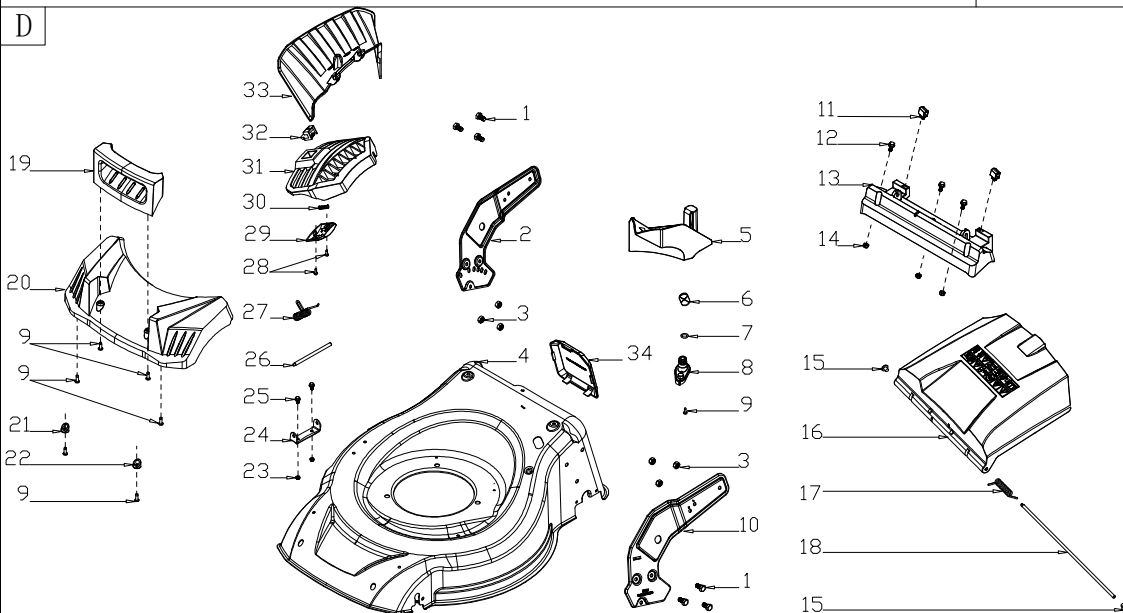

A

B

C

D

E

F

Model: Premium 5320TR/W  
 Part Number: 90066562  
 Year: 2021

POS	QTY	PARTNUMBER	BESKRIVELSE	DESCRIPTION
A-1	1	440368	BØJLE FOR FREMTRÆK (FLAD)	CLUTCH LEVER (FLAT)
A-2	1	433228	STOP HÅNDTAG	BRAKE LEVER
A-3	1	428853	BESLAG MED STOP FOR BØJLER	BRACKET
A-4	1	419232	SOFTGRIP	HANDLE
A-5	1	435487	ØVERSTE HÅNDTAG	LONGER ER HANDLE
A-6	1	419337	LÅSEMØTRIK M6	LOCKING NUT M6
A-7	1	428856	KABELHOLDER	CABLE HOLDER
A-8	1	432458	BREMSEKABEL	BRAKE CABLE
A-9	1	440218	KOBLINGSKABEL GT	CLUTCH CABLE
A-10	2	428883	KABELHOLDER/CLIPS PLAST	CABLE HOLDER
A-11	1	419237	HOLDER FOR STARTSNOR	HOLDER
A-12	4	439416	BOLT M8X40	BOLT
A-13	4	439369	FINGERSKRUE MØRK SØLV	KNOB
A-14	2	419247	PROP	PLUG
B-1	1	433266	PANEL VENSTRE/ØVRE	UPPER COVER OF LEFT PANEL
B-2	2	419325	BOLT SPECIEL	BOLT
B-3	2	419324	FJEDER	SPRING
B-4	2	432461	GREB PLASTIK	PLASTIC GRIP
B-5	1	443435	KABEL CHOKER	CABLE
B-6	6	419273	MØTRIK M6	NUT M6
B-7	2	419322	PLADE	PLATE
B-8	2	419236	FLANGEBOLT M6X30	COLLAR BOLT M6X30
B-9	2	419320	BOLT M6X40	BOLT M6X40
B-10	1	433267	PANEL VENSTRE/NEDRE	LOWER COVER OF LEFT PANEL
B-11	4	428877	SKRUE ST4,2X15	SCREW ST4,2X15
B-12	4	419332	SKRUE ST4,2X25	SCREW ST4,2X25
B-13	1	435488	PANEL HØJRE/ØVRE	UPPER COVER OF RIGHT PANEL
B-14	1	419321	BØS	BUSHING
B-15	1	432459	KABEL GAS	CABLE
B-16	1	435666	PANEL	LOWER COVER OF RIGHT PANEL
C-1	1	TG670E	TG670E	TG670E
C-2	3	419284	BOLT M8X25	BOLT M8X25
C-3	1	419289	NOT	NOT
C-4	1	435494	KNIVHOLDER	BLADE ADAPTER
C-5	2	419286	HÆTTE	SCREW CAP
C-6	1	435495	REMSKÆRM	BELT COVER
C-7	4	419288	SKRUE ST4,8X12	SCREW ST4,8X12
C-8	1	435496	AFDÆKNING	BELT COVER PLATE
C-9	1	435497	AFDÆKNING	BELT COVER PLATE
C-10	1	436481	VINGEKNIV STANDARD 53CM	WING BLADE 21"
C-11	1	419292	SKIVE FOR KNIV	WASHER
C-12	1	419293	STÅLBOLT FOR KNIVHOLDER 3/8-24UNFX35	STEEL BOLT
D-1	6	419276	BOLT M8X15	BOLT M8X15
D-2	1	435499	BESLAG HØJRE	RIGHT BRACKET
D-3	6	439963	MØTRIK	NUT