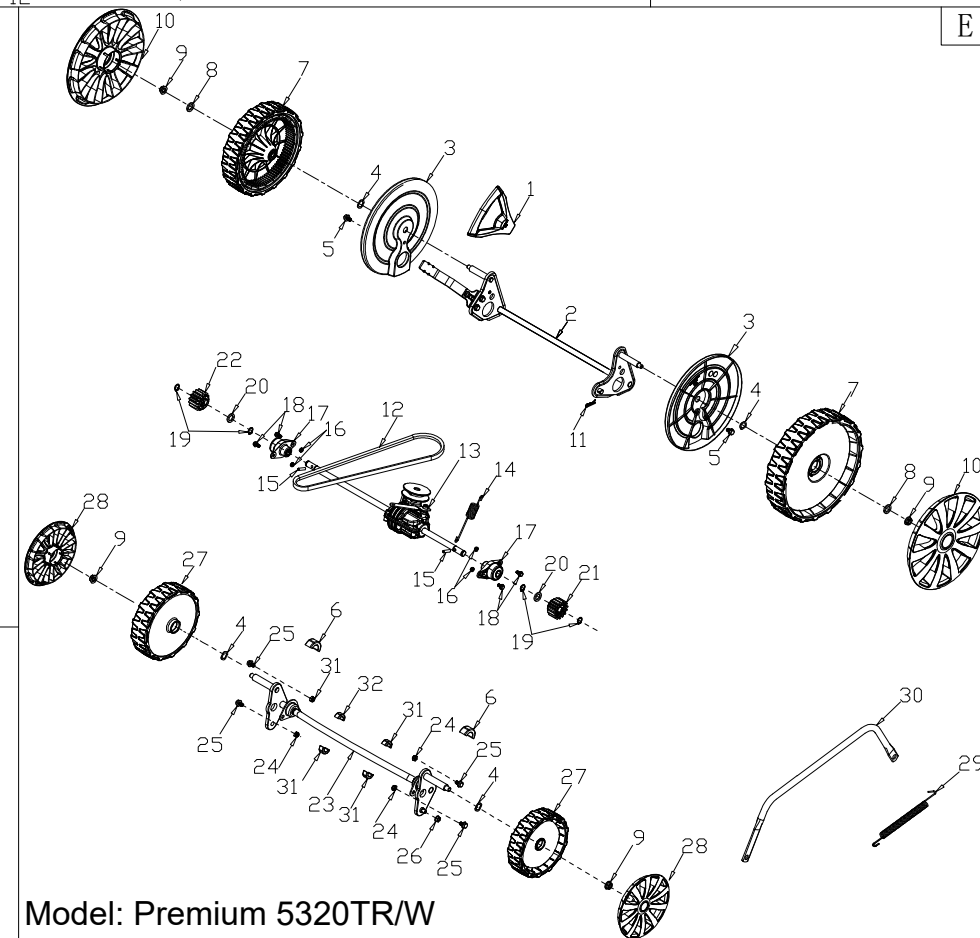

A

B

C

D

E

F

Model: Premium 5320TR/W  
 Part Number: 90066562  
 Year: 2021

POS	QTY	PARTNUMBER	BESKRIVELSE	DESCRIPTION
A-1	1	440368	BØJLE FOR FREMTRÆK (FLAD)	CLUTCH LEVER (FLAT)
A-2	1	433228	STOP HÅNDTAG	BRAKE LEVER
A-3	1	428853	BESLAG MED STOP FOR BØJLER	BRACKET
A-4	1	419232	SOFTGRIP	HANDLE
A-5	1	435487	ØVERSTE HÅNDTAG	LONGER ER HANDLE
A-6	1	419337	LÅSEMØTRIK M6	LOCKING NUT M6
A-7	1	428856	KABELHOLDER	CABLE HOLDER
A-8	1	432458	BREMSEKABEL	BRAKE CABLE
A-9	1	440218	KOBLINGSKABEL GT	CLUTCH CABLE
A-10	2	428883	KABELHOLDER/CLIPS PLAST	CABLE HOLDER
A-11	1	419237	HOLDER FOR STARTSNOR	HOLDER
A-12	4	439416	BOLT M8X40	BOLT
A-13	4	439369	FINGERSKRUE MØRK SØLV	KNOB
A-14	2	419247	PROP	PLUG
B-1	1	433266	PANEL VENSTRE/ØVRE	UPPER COVER OF LEFT PANEL
B-2	2	419325	BOLT SPECIEL	BOLT
B-3	2	419324	FJEDER	SPRING
B-4	2	432461	GREB PLASTIK	PLASTIC GRIP
B-5	1	443435	KABEL CHOKER	CABLE
B-6	6	419273	MØTRIK M6	NUT M6
B-7	2	419322	PLADE	PLATE
B-8	2	419236	FLANGEBOLT M6X30	COLLAR BOLT M6X30
B-9	2	419320	BOLT M6X40	BOLT M6X40
B-10	1	433267	PANEL VENSTRE/NEDRE	LOWER COVER OF LEFT PANEL
B-11	4	428877	SKRUE ST4,2X15	SCREW ST4,2X15
B-12	4	419332	SKRUE ST4,2X25	SCREW ST4,2X25
B-13	1	435488	PANEL HØJRE/ØVRE	UPPER COVER OF RIGHT PANEL
B-14	1	419321	BØS	BUSHING
B-15	1	432459	KABEL GAS	CABLE
B-16	1	435666	PANEL	LOWER COVER OF RIGHT PANEL
C-1	1	TG670E	TG670E	TG670E
C-2	3	419284	BOLT M8X25	BOLT M8X25
C-3	1	419289	NOT	NOT
C-4	1	435494	KNIVHOLDER	BLADE ADAPTER
C-5	2	419286	HÆTTE	SCREW CAP
C-6	1	435495	REMSKÆRM	BELT COVER
C-7	4	419288	SKRUE ST4,8X12	SCREW ST4,8X12
C-8	1	435496	AFDÆKNING	BELT COVER PLATE
C-9	1	435497	AFDÆKNING	BELT COVER PLATE
C-10	1	436481	VINGEKNIV STANDARD 53CM	WING BLADE 21"
C-11	1	419292	SKIVE FOR KNIV	WASHER
C-12	1	419293	STÅLBOLT FOR KNIVHOLDER 3/8-24UNFX35	STEEL BOLT
D-1	6	419276	BOLT M8X15	BOLT M8X15
D-2	1	435499	BESLAG HØJRE	RIGHT BRACKET
D-3	6	439963	MØTRIK	NUT