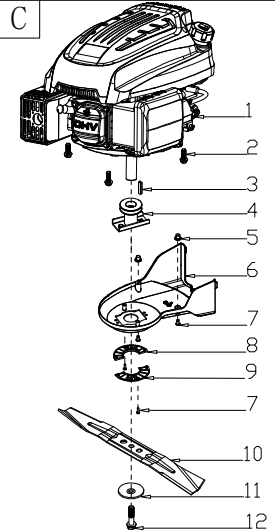

A

B

C

D

E

F

Model: Premium 5320TR/W  
 Part Number: 90066562  
 Year: 2021

POS	QTY	PARTNUMBER	BESKRIVELSE	DESCRIPTION
A-1	1	440368	BØJLE FOR FREMTRÆK (FLAD)	CLUTCH LEVER (FLAT)
A-2	1	433228	STOP HÅNDTAG	BRAKE LEVER
A-3	1	428853	BESLAG MED STOP FOR BØJLER	BRACKET
A-4	1	419232	SOFTGRIP	HANDLE
A-5	1	435487	ØVERSTE HÅNDTAG	LONGER ER HANDLE
A-6	1	419337	LÅSEMØTRIK M6	LOCKING NUT M6
A-7	1	428856	KABELHOLDER	CABLE HOLDER
A-8	1	432458	BREMSEKABEL	BRAKE CABLE
A-9	1	440218	KOBLINGSKABEL GT	CLUTCH CABLE
A-10	2	428883	KABELHOLDER/CLIPS PLAST	CABLE HOLDER
A-11	1	419237	HOLDER FOR STARTSNOR	HOLDER
A-12	4	439416	BOLT M8X40	BOLT
A-13	4	439369	FINGERSKRUE MØRK SØLV	KNOB
A-14	2	419247	PROP	PLUG
B-1	1	433266	PANEL VENSTRE/ØVRE	UPPER COVER OF LEFT PANEL
B-2	2	419325	BOLT SPECIEL	BOLT
B-3	2	419324	FJEDER	SPRING
B-4	2	432461	GREB PLASTIK	PLASTIC GRIP
B-5	1	443435	KABEL CHOKER	CABLE
B-6	6	419273	MØTRIK M6	NUT M6
B-7	2	419322	PLADE	PLATE
B-8	2	419236	FLANGEBOLT M6X30	COLLAR BOLT M6X30
B-9	2	419320	BOLT M6X40	BOLT M6X40
B-10	1	433267	PANEL VENSTRE/NEDRE	LOWER COVER OF LEFT PANEL
B-11	4	428877	SKRUE ST4,2X15	SCREW ST4,2X15
B-12	4	419332	SKRUE ST4,2X25	SCREW ST4,2X25
B-13	1	435488	PANEL HØJRE/ØVRE	UPPER COVER OF RIGHT PANEL
B-14	1	419321	BØS	BUSHING
B-15	1	432459	KABEL GAS	CABLE
B-16	1	435666	PANEL	LOWER COVER OF RIGHT PANEL
C-1	1	TG670E	TG670E	TG670E
C-2	3	419284	BOLT M8X25	BOLT M8X25
C-3	1	419289	NOT	NOT
C-4	1	435494	KNIVHOLDER	BLADE ADAPTER
C-5	2	419286	HÆTTE	SCREW CAP
C-6	1	435495	REMSKÆRM	BELT COVER
C-7	4	419288	SKRUE ST4,8X12	SCREW ST4,8X12
C-8	1	435496	AFDÆKNING	BELT COVER PLATE
C-9	1	435497	AFDÆKNING	BELT COVER PLATE
C-10	1	436481	VINGEKNIV STANDARD 53CM	WING BLADE 21"
C-11	1	419292	SKIVE FOR KNIV	WASHER
C-12	1	419293	STÅLBOLT FOR KNIVHOLDER 3/8-24UNFX35	STEEL BOLT
D-1	6	419276	BOLT M8X15	BOLT M8X15
D-2	1	435499	BESLAG HØJRE	RIGHT BRACKET
D-3	6	439963	MØTRIK	NUT