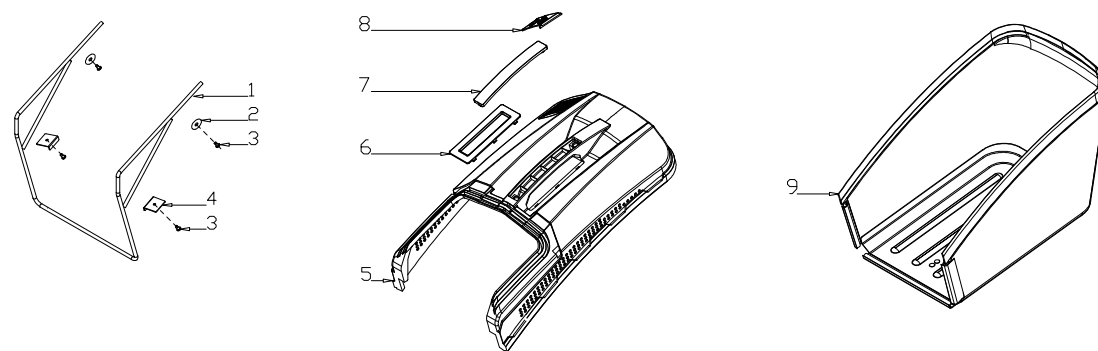

A

B

C

D

E

F

Model: Premium 5320TR/W  
 Part Number: 90066562  
 Year: 2021

POS	QTY	PARTNUMBER	BESKRIVELSE	DESCRIPTION
A-1	1	440368	BØJLE FOR FREMTRÆK (FLAD)	CLUTCH LEVER (FLAT)
A-2	1	433228	STOP HÅNDTAG	BRAKE LEVER
A-3	1	428853	BESLAG MED STOP FOR BØJLER	BRACKET
A-4	1	419232	SOFTGRIP	HANDLE
A-5	1	435487	ØVERSTE HÅNDTAG	LONGER ER HANDLE
A-6	1	419337	LÅSEMØTRIK M6	LOCKING NUT M6
A-7	1	428856	KABELHOLDER	CABLE HOLDER
A-8	1	432458	BREMSEKABEL	BRAKE CABLE
A-9	1	440218	KOBLINGSKABEL GT	CLUTCH CABLE
A-10	2	428883	KABELHOLDER/CLIPS PLAST	CABLE HOLDER
A-11	1	419237	HOLDER FOR STARTSNOR	HOLDER
A-12	4	439416	BOLT M8X40	BOLT
A-13	4	439369	FINGERSKRUE MØRK SØLV	KNOB
A-14	2	419247	PROP	PLUG
B-1	1	433266	PANEL VENSTRE/ØVRE	UPPER COVER OF LEFT PANEL
B-2	2	419325	BOLT SPECIEL	BOLT
B-3	2	419324	FJEDER	SPRING
B-4	2	432461	GREB PLASTIK	PLASTIC GRIP
B-5	1	443435	KABEL CHOKER	CABLE
B-6	6	419273	MØTRIK M6	NUT M6
B-7	2	419322	PLADE	PLATE
B-8	2	419236	FLANGEBOLT M6X30	COLLAR BOLT M6X30
B-9	2	419320	BOLT M6X40	BOLT M6X40
B-10	1	433267	PANEL VENSTRE/NEDRE	LOWER COVER OF LEFT PANEL
B-11	4	428877	SKRUE ST4,2X15	SCREW ST4,2X15
B-12	4	419332	SKRUE ST4,2X25	SCREW ST4,2X25
B-13	1	435488	PANEL HØJRE/ØVRE	UPPER COVER OF RIGHT PANEL
B-14	1	419321	BØS	BUSHING
B-15	1	432459	KABEL GAS	CABLE
B-16	1	435666	PANEL	LOWER COVER OF RIGHT PANEL
C-1	1	TG670E	TG670E	TG670E
C-2	3	419284	BOLT M8X25	BOLT M8X25
C-3	1	419289	NOT	NOT
C-4	1	435494	KNIVHOLDER	BLADE ADAPTER
C-5	2	419286	HÆTTE	SCREW CAP
C-6	1	435495	REMSKÆRM	BELT COVER
C-7	4	419288	SKRUE ST4,8X12	SCREW ST4,8X12
C-8	1	435496	AFDÆKNING	BELT COVER PLATE
C-9	1	435497	AFDÆKNING	BELT COVER PLATE
C-10	1	436481	VINGEKNIV STANDARD 53CM	WING BLADE 21"
C-11	1	419292	SKIVE FOR KNIV	WASHER
C-12	1	419293	STÅLBOLT FOR KNIVHOLDER 3/8-24UNFX35	STEEL BOLT
D-1	6	419276	BOLT M8X15	BOLT M8X15
D-2	1	435499	BESLAG HØJRE	RIGHT BRACKET
D-3	6	439963	MØTRIK	NUT