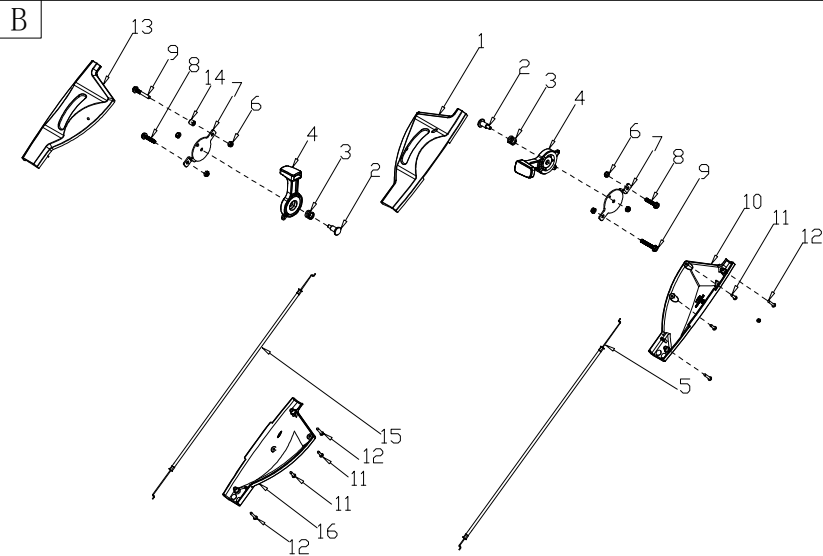

A

B

C

D

E

F

Model: Premium 5320TR/W  
 Part Number: 90066562  
 Year: 2021

POS	QTY	PARTNUMBER	BESKRIVELSE	DESCRIPTION
A-1	1	440368	BØJLE FOR FREMTRÆK (FLAD)	CLUTCH LEVER (FLAT)
A-2	1	433228	STOP HÅNDTAG	BRAKE LEVER
A-3	1	428853	BESLAG MED STOP FOR BØJLER	BRACKET
A-4	1	419232	SOFTGRIP	HANDLE
A-5	1	435487	ØVERSTE HÅNDTAG	LONGER ER HANDLE
A-6	1	419337	LÅSEMØTRIK M6	LOCKING NUT M6
A-7	1	428856	KABELHOLDER	CABLE HOLDER
A-8	1	432458	BREMSEKABEL	BRAKE CABLE
A-9	1	440218	KOBLINGSKABEL GT	CLUTCH CABLE
A-10	2	428883	KABELHOLDER/CLIPS PLAST	CABLE HOLDER
A-11	1	419237	HOLDER FOR STARTSNOR	HOLDER
A-12	4	439416	BOLT M8X40	BOLT
A-13	4	439369	FINGERSKRUE MØRK SØLV	KNOB
A-14	2	419247	PROP	PLUG
B-1	1	433266	PANEL VENSTRE/ØVRE	UPPER COVER OF LEFT PANEL
B-2	2	419325	BOLT SPECIEL	BOLT
B-3	2	419324	FJEDER	SPRING
B-4	2	432461	GREB PLASTIK	PLASTIC GRIP
B-5	1	443435	KABEL CHOKER	CABLE
B-6	6	419273	MØTRIK M6	NUT M6
B-7	2	419322	PLADE	PLATE
B-8	2	419236	FLANGEBOLT M6X30	COLLAR BOLT M6X30
B-9	2	419320	BOLT M6X40	BOLT M6X40
B-10	1	433267	PANEL VENSTRE/NEDRE	LOWER COVER OF LEFT PANEL
B-11	4	428877	SKRUE ST4,2X15	SCREW ST4,2X15
B-12	4	419332	SKRUE ST4,2X25	SCREW ST4,2X25
B-13	1	435488	PANEL HØJRE/ØVRE	UPPER COVER OF RIGHT PANEL
B-14	1	419321	BØS	BUSHING
B-15	1	432459	KABEL GAS	CABLE
B-16	1	435666	PANEL	LOWER COVER OF RIGHT PANEL
C-1	1	TG670E	TG670E	TG670E
C-2	3	419284	BOLT M8X25	BOLT M8X25
C-3	1	419289	NOT	NOT
C-4	1	435494	KNIVHOLDER	BLADE ADAPTER
C-5	2	419286	HÆTTE	SCREW CAP
C-6	1	435495	REMSKÆRM	BELT COVER
C-7	4	419288	SKRUE ST4,8X12	SCREW ST4,8X12
C-8	1	435496	AFDÆKNING	BELT COVER PLATE
C-9	1	435497	AFDÆKNING	BELT COVER PLATE
C-10	1	436481	VINGEKNIV STANDARD 53CM	WING BLADE 21"
C-11	1	419292	SKIVE FOR KNIV	WASHER
C-12	1	419293	STÅLBOLT FOR KNIVHOLDER 3/8-24UNFX35	STEEL BOLT
D-1	6	419276	BOLT M8X15	BOLT M8X15
D-2	1	435499	BESLAG HØJRE	RIGHT BRACKET
D-3	6	439963	MØTRIK	NUT