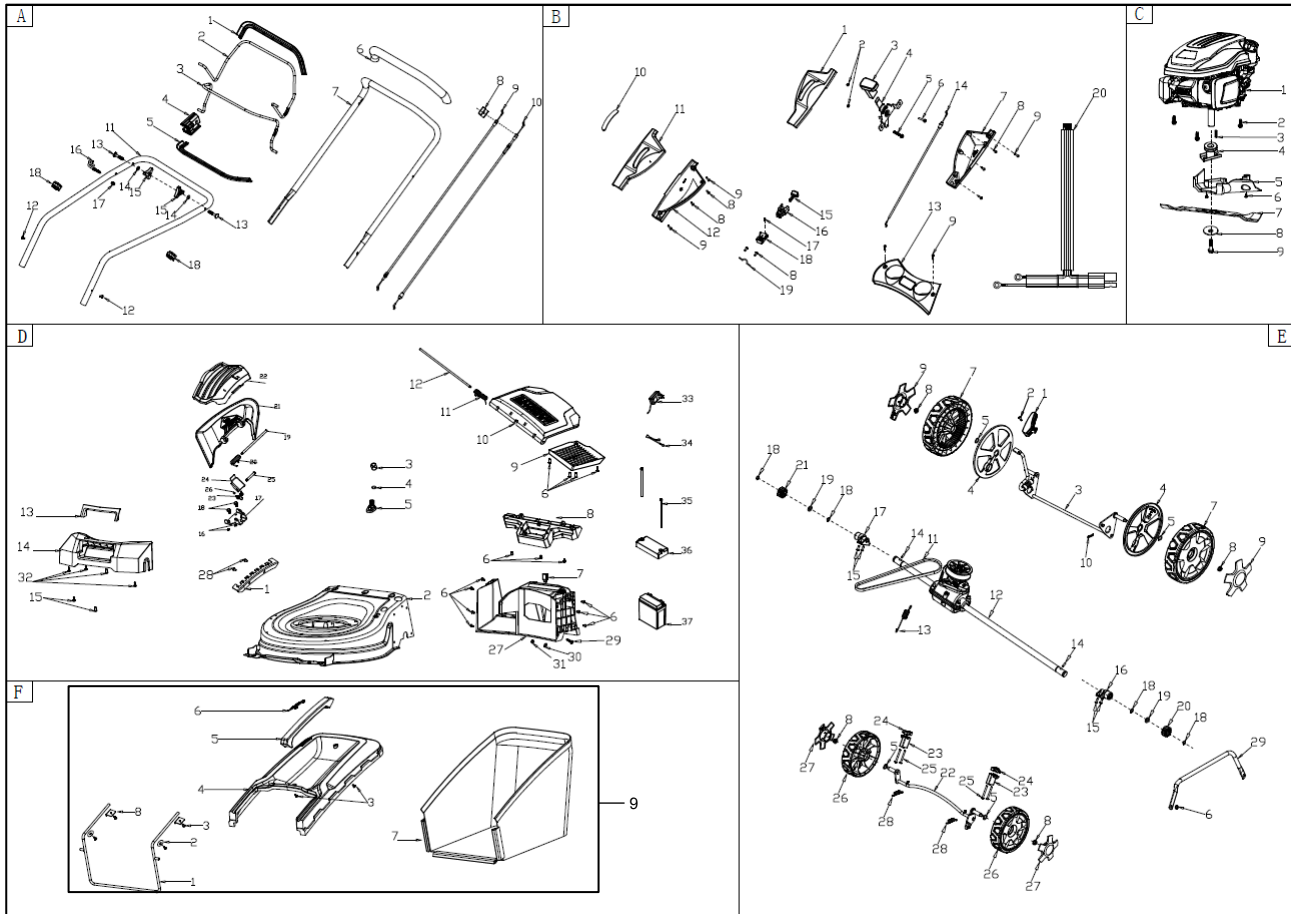

Model: LMT 515TR/E

Part Number: 90066559

Year: 2022

POS	QTY	PARTNUMBER	BESKRIVELSE	DESCRIPTION
A-1	1	427187	PLASTHÅNDTAG FOR BØJLE FOR FREMTRÆK	PLASTIC HANDLE
A-2	1	428866	BØJLE FOR FREMTRÆK (RUND)	CLUTCH LEVER (ROUND)
A-3	1	448021	BØJLE FOR STOP	BRAKE LEVER
A-4	1	428853	BESLAG MED STOP FOR BØJLER	BRACKET
A-5	1	427187	PLASTHÅNDTAG FOR BØJLE FOR FREMTRÆK	PLASTIC HANDLE
A-6	1	419232	SOFTGRIP	HANDLE
A-7	1	448072	STYR ØVRE	UPPER HANDLE
A-8	1	428856	KABELHOLDER	CABLE HOLDER
A-9	1	448023	STOPKABEL	CABLE
A-10	1	440218	KOBLINGSKABEL GT	CLUTCH CABLE
A-11	1	449422	STYR NEDRE	LOWER HANDLE
A-12	2	449423	SKRUE	SCREW
A-13	2	427152	BRÆDDEBOLT M8X50	BOLT M8X50
A-14	2	419242	SKIVE 8.5X16X1.54	WASHER 8.5X16X1.54
A-15	2	448025	FINGERSKRUE	KNOB
A-16	1	419237	HOLDER FOR STARTSNOR	HOLDER
A-17	1	419337	LÅSEMØTRIK M6	LOCKING NUT M6
A-18	2	428883	KABELHOLDER/CLIPS PLAST	CABLE HOLDER
B-1	1	419330	PANEL PLAST VENSTRE ØVRE	PANEL
B-2	2	419273	MØTRIK M6	NUT M6
B-3	1	432453	GREB PLASTIK	PLASTIC GRIP
B-4	1	448073	HÅNDTAG	HANDLE
B-5	1	419320	BOLT M6X40	BOLT M6X40
B-6	1	419236	FLANGEBOLT M6X30	COLLAR BOLT M6X30
B-7	1	419329	PANEL PLAST VENSTRE NEDRE	PANEL
B-8	6	428877	SKRUE ST4,2X15	SCREW ST4,2X15
B-9	6	419332	SKRUE ST4,2X25	SCREW ST4,2X25
B-10	1	421751	PLADE	PLATE
B-11	1	435670	PANEL HØJRE/ØVRE	UPPER COVER OF RIGHT PANEL
B-12	1	435682	PANEL	LOWER COVER OF RIGHT PANEL
B-13	1	433268	KOPHOLDER PANEL	HANDLE PANEL
B-14	1	448074	KABEL GAS/CHOKER	CABLE THROTTLE
B-15	2	437897	NØGLE	KEY
B-16	1	435490	HOLDER FOR STARTKNAP	KEY HOLDER
B-17	1	434555	SKRUE ST2.9X9.5	SCREW ST2.9X9.5
B-18	1	435491	KONTAKT	BUTTON
B-19	1	421785	BØJLE	PLATE
B-20	1	440222	LEDNING	WIRE
C-1	1	TG580E-1	TG580E	
C-2	3	419284	BOLT M8X25	BOLT M8X25
C-3	1	419289	NOT	NOT
C-4	1	435494	KNIVHOLDER	BLADE ADAPTER
C-5	1	448026	REMSKÆRM	BELT COVER
C-6	2	439373	SKRUE	SCREW