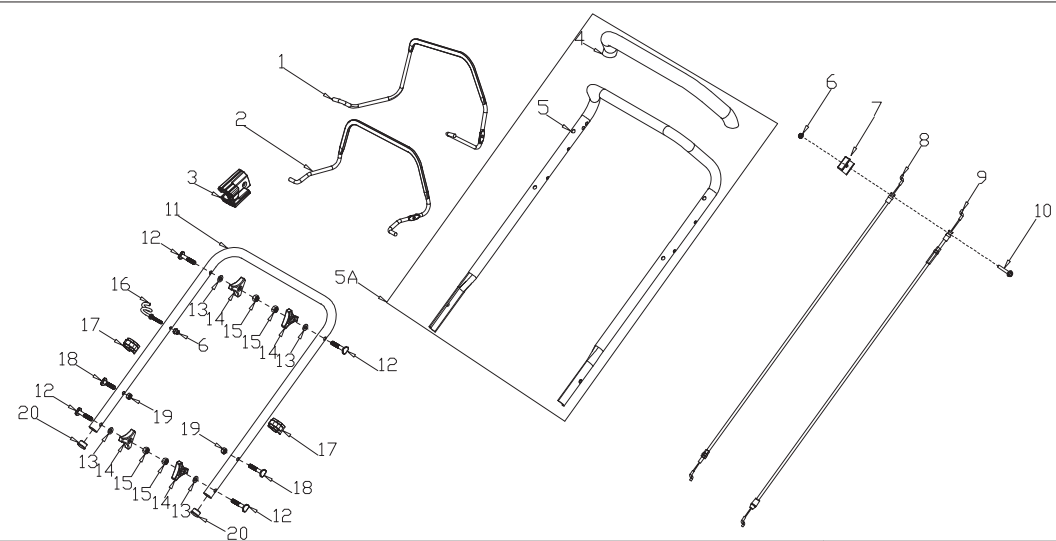

A

B

C

D

E

Model:	Pro Lawn 500
Year:	2016
Partnumber: 90066542	

4A

POS	QTY	PARTNUMBER	BESKRIVELSE	DESCRIPTION
A-1	1	432464	KOBLINGSHÅNDTAG	CLUTCH LEVER
A-2	1	428852	BØJLE FOR STOP	RING
A-3	1	428853	BESLAG MED STOP FOR BØJLER	BRACKET
A-5A	1	428854	STYR ØVERST MED SOFTGRIP	HANDELBAR
A-4	1	419232	SOFTGRIP	HANDLE
A-5	1	428855	STYR ØVERST UDEN SOFTGRIP	HANDELBAR
A-6	2	419337	LÅSEMØTRIK M6	LOCKING NUT M6
A-7	1	428856	KABELHOLDER	CABLE HOLDER
A-8	1	432458	BREMSEKABEL	BRAKE CABLE
A-9	1	432571	KOBLINGSKABEL	CLUTCH CABLE
A-10	1	421778	BOLT M6X32	BOLT M6X32
A-11	1	428859	STYR NEDRE	HANDELBAR
A-12	4	427152	BOLT M8X50	BOLT M8X50
A-13	4	419242	SKIVE 8.5X16X1.54	WASHER 8.5X16X1.54
A-14	4	419241	FINGERSKRUE SØLV	WING NUT
A-15	4	419240	MØTRIK M8	NUT M8
A-16	1	419237	HOLDER FOR STARTSNOR	HOLDER
A-17	2	419244	KABELHOLDER	CABLE HOLDER
A-18	2	419245	BOLT M8X35	BOLT M8X35
A-19	2	419246	MØTRIK M8	NUT M8
A-20	2	419247	PROP	PLUG
B-1	1	TG570	POWERLINE TG570 22,2MM AKSEL	TG570
B-2	3	419284	BOLT M8X25	BOLT M8X25
B-3	1	422938	REMSKIVE	BELT PULLEY
B-4	1	419289	NOT	NOT
B-5	1	419290	KNIVHOLDER	BLADE HUB
B-6	2	419286	HÆTTE	HOOD
B-7	1	419287	REMSKÆRM	BELT GUARD
B-8	2	419288	SKRUE ST4,8X12	SCREW ST4,8X12
B-9	1	419291	KNIV 20"	BLADE 20"
B-10	1	419292	SKIVE FOR KNIV	WASHER
B-11	1	428885	KNIVBOLT 3/8X24UNF	KNIFE BOLT 3/8X24UNF
C-1	4	419276	BOLT M8X15	BOLT M8X15
C-2	1	419300	HØJDEJUSTERING PLADE SORT	HEIGHT ADJUSTMENT SORT
C-3	1	419299	STYRHOLDER HØJRE	GUIDE HOLDER
C-4	4	419246	MØTRIK M8	NUT M8
C-5	1	432589	KLIPPESKJOLD ST1.5	DECK
C-6	1	419314	BIOPLUG SORT	MULCING PLUG SORT
C-7	1	419278	KRAVE	SLEEVE
C-8	1	419279	O-RING 11X2.5	O-RING 11X2.5
C-9	1	427157	VASKESTUDS	NOZZLE PIPE
C-10	1	427158	MØTRIK TIL VASKESTUDS PLASTIK	NUT
C-11	1	419275	STYRHOLDER VENSTRE	GUIDE HOLDER VENSTRE
C-12	2	419271	BESLAG FOR BAGSKÆRM	BRACKET
C-13	3	419270	BOLT M6X14	BOLT M6X14
C-14	1	419272	HOLDER FOR BAGSKÆRM	HOLDER