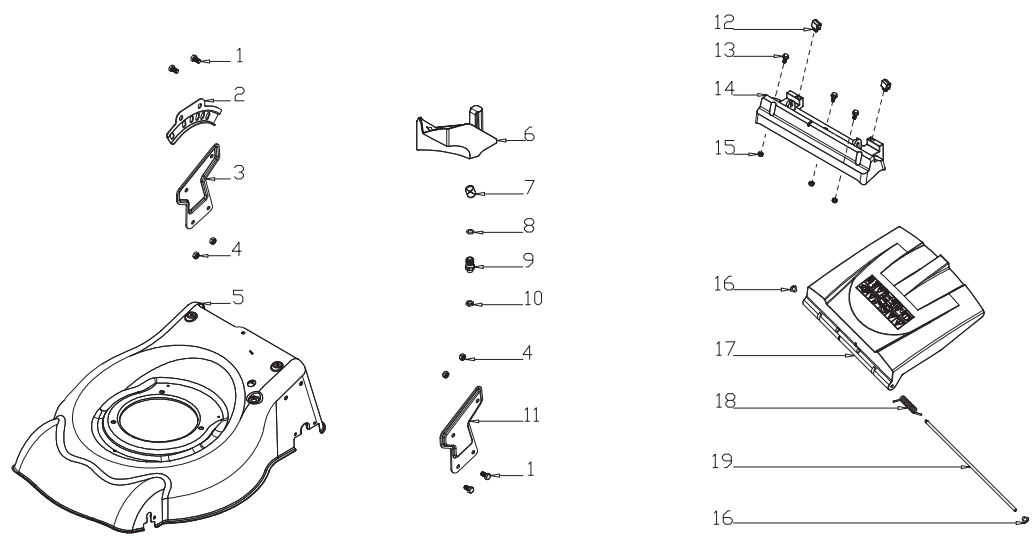

A

B

C

D

E

Model:	Pro Lawn 500
Year:	2016
Partnumber: 90066542	

4A

POS	QTY	PARTNUMBER	BESKRIVELSE	DESCRIPTION
A-1	1	432464	KOBLINGSHÅNDTAG	CLUTCH LEVER
A-2	1	428852	BØJLE FOR STOP	RING
A-3	1	428853	BESLAG MED STOP FOR BØJLER	BRACKET
A-5A	1	428854	STYR ØVERST MED SOFTGRIP	HANDELBAR
A-4	1	419232	SOFTGRIP	HANDLE
A-5	1	428855	STYR ØVERST UDEN SOFTGRIP	HANDELBAR
A-6	2	419337	LÅSEMØTRIK M6	LOCKING NUT M6
A-7	1	428856	KABELHOLDER	CABLE HOLDER
A-8	1	432458	BREMSEKABEL	BRAKE CABLE
A-9	1	432571	KOBLINGSKABEL	CLUTCH CABLE
A-10	1	421778	BOLT M6X32	BOLT M6X32
A-11	1	428859	STYR NEDRE	HANDELBAR
A-12	4	427152	BOLT M8X50	BOLT M8X50
A-13	4	419242	SKIVE 8.5X16X1.54	WASHER 8.5X16X1.54
A-14	4	419241	FINGERSKRUE SØLV	WING NUT
A-15	4	419240	MØTRIK M8	NUT M8
A-16	1	419237	HOLDER FOR STARTSNOR	HOLDER
A-17	2	419244	KABELHOLDER	CABLE HOLDER
A-18	2	419245	BOLT M8X35	BOLT M8X35
A-19	2	419246	MØTRIK M8	NUT M8
A-20	2	419247	PROP	PLUG
B-1	1	TG570	POWERLINE TG570 22,2MM AKSEL	TG570
B-2	3	419284	BOLT M8X25	BOLT M8X25
B-3	1	422938	REMSKIVE	BELT PULLEY
B-4	1	419289	NOT	NOT
B-5	1	419290	KNIVHOLDER	BLADE HUB
B-6	2	419286	HÆTTE	HOOD
B-7	1	419287	REMSKÆRM	BELT GUARD
B-8	2	419288	SKRUE ST4,8X12	SCREW ST4,8X12
B-9	1	419291	KNIV 20"	BLADE 20"
B-10	1	419292	SKIVE FOR KNIV	WASHER
B-11	1	428885	KNIVBOLT 3/8X24UNF	KNIFE BOLT 3/8X24UNF
C-1	4	419276	BOLT M8X15	BOLT M8X15
C-2	1	419300	HØJDEJUSTERING PLADE SORT	HEIGHT ADJUSTMENT SORT
C-3	1	419299	STYRHOLDER HØJRE	GUIDE HOLDER
C-4	4	419246	MØTRIK M8	NUT M8
C-5	1	432589	KLIPPESKJOLD ST1.5	DECK
C-6	1	419314	BIOPLUG SORT	MULCING PLUG SORT
C-7	1	419278	KRAVE	SLEEVE
C-8	1	419279	O-RING 11X2.5	O-RING 11X2.5
C-9	1	427157	VASKESTUDS	NOZZLE PIPE
C-10	1	427158	MØTRIK TIL VASKESTUDS PLASTIK	NUT
C-11	1	419275	STYRHOLDER VENSTRE	GUIDE HOLDER VENSTRE
C-12	2	419271	BESLAG FOR BAGSKÆRM	BRACKET
C-13	3	419270	BOLT M6X14	BOLT M6X14
C-14	1	419272	HOLDER FOR BAGSKÆRM	HOLDER