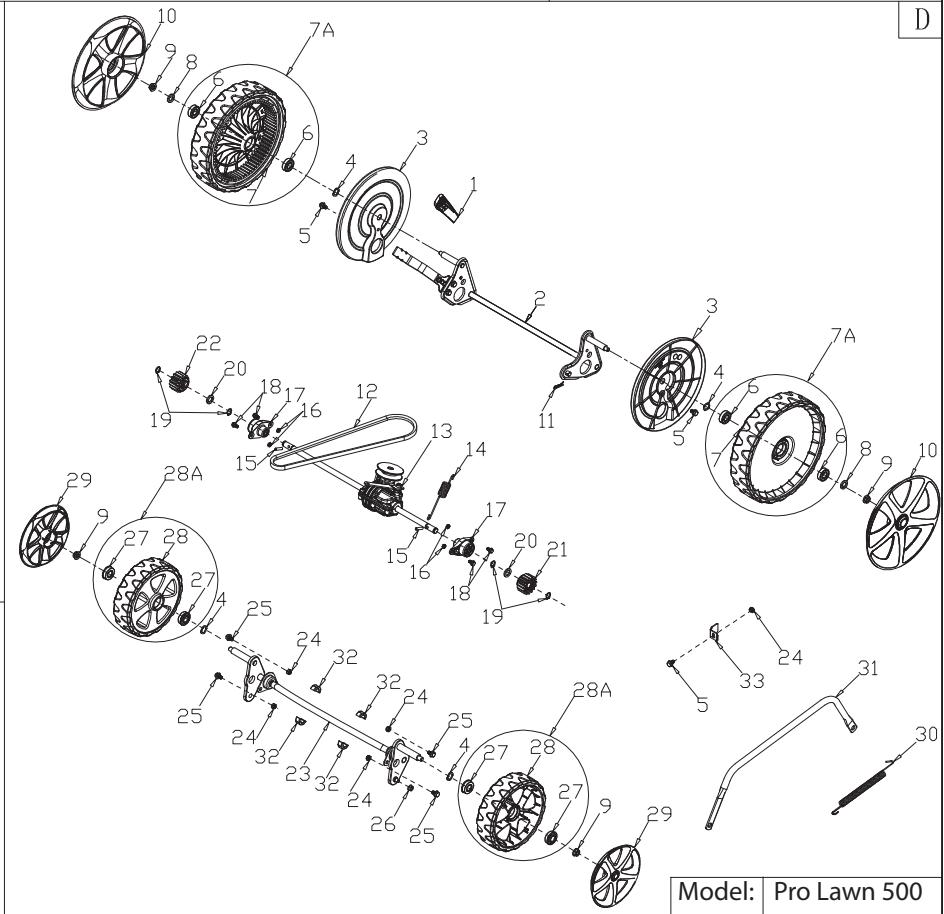

A

B

C

D

E

Model:	Pro Lawn 500
Year:	2016
Partnumber: 90066542	

4A

POS	QTY	PARTNUMBER	BESKRIVELSE	DESCRIPTION
A-1	1	432464	KOBLINGSHÅNDTAG	CLUTCH LEVER
A-2	1	428852	BØJLE FOR STOP	RING
A-3	1	428853	BESLAG MED STOP FOR BØJLER	BRACKET
A-5A	1	428854	STYR ØVERST MED SOFTGRIP	HANDELBAR
A-4	1	419232	SOFTGRIP	HANDLE
A-5	1	428855	STYR ØVERST UDEN SOFTGRIP	HANDELBAR
A-6	2	419337	LÅSEMØTRIK M6	LOCKING NUT M6
A-7	1	428856	KABELHOLDER	CABLE HOLDER
A-8	1	432458	BREMSEKABEL	BRAKE CABLE
A-9	1	432571	KOBLINGSKABEL	CLUTCH CABLE
A-10	1	421778	BOLT M6X32	BOLT M6X32
A-11	1	428859	STYR NEDRE	HANDELBAR
A-12	4	427152	BOLT M8X50	BOLT M8X50
A-13	4	419242	SKIVE 8.5X16X1.54	WASHER 8.5X16X1.54
A-14	4	419241	FINGERSKRUE SØLV	WING NUT
A-15	4	419240	MØTRIK M8	NUT M8
A-16	1	419237	HOLDER FOR STARTSNOR	HOLDER
A-17	2	419244	KABELHOLDER	CABLE HOLDER
A-18	2	419245	BOLT M8X35	BOLT M8X35
A-19	2	419246	MØTRIK M8	NUT M8
A-20	2	419247	PROP	PLUG
B-1	1	TG570	POWERLINE TG570 22,2MM AKSEL	TG570
B-2	3	419284	BOLT M8X25	BOLT M8X25
B-3	1	422938	REMSKIVE	BELT PULLEY
B-4	1	419289	NOT	NOT
B-5	1	419290	KNIVHOLDER	BLADE HUB
B-6	2	419286	HÆTTE	HOOD
B-7	1	419287	REMSKÆRM	BELT GUARD
B-8	2	419288	SKRUE ST4,8X12	SCREW ST4,8X12
B-9	1	419291	KNIV 20"	BLADE 20"
B-10	1	419292	SKIVE FOR KNIV	WASHER
B-11	1	428885	KNIVBOLT 3/8X24UNF	KNIFE BOLT 3/8X24UNF
C-1	4	419276	BOLT M8X15	BOLT M8X15
C-2	1	419300	HØJDEJUSTERING PLADE SORT	HEIGHT ADJUSTMENT SORT
C-3	1	419299	STYRHOLDER HØJRE	GUIDE HOLDER
C-4	4	419246	MØTRIK M8	NUT M8
C-5	1	432589	KLIPPESKJOLD ST1.5	DECK
C-6	1	419314	BIOPLUG SORT	MULCING PLUG SORT
C-7	1	419278	KRAVE	SLEEVE
C-8	1	419279	O-RING 11X2.5	O-RING 11X2.5
C-9	1	427157	VASKESTUDS	NOZZLE PIPE
C-10	1	427158	MØTRIK TIL VASKESTUDS PLASTIK	NUT
C-11	1	419275	STYRHOLDER VENSTRE	GUIDE HOLDER VENSTRE
C-12	2	419271	BESLAG FOR BAGSKÆRM	BRACKET
C-13	3	419270	BOLT M6X14	BOLT M6X14
C-14	1	419272	HOLDER FOR BAGSKÆRM	HOLDER