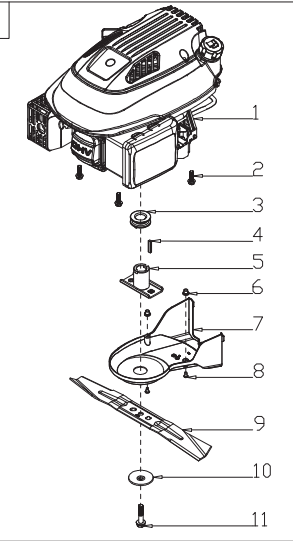

A

B

C

D

E

Model:	Pro Lawn 500
Year:	2016
Partnumber: 90066542	

4A

POS	QTY	PARTNUMBER	BESKRIVELSE	DESCRIPTION
A-1	1	432464	KOBLINGSHÅNDTAG	CLUTCH LEVER
A-2	1	428852	BØJLE FOR STOP	RING
A-3	1	428853	BESLAG MED STOP FOR BØJLER	BRACKET
A-5A	1	428854	STYR ØVERST MED SOFTGRIP	HANDELBAR
A-4	1	419232	SOFTGRIP	HANDLE
A-5	1	428855	STYR ØVERST UDEN SOFTGRIP	HANDELBAR
A-6	2	419337	LÅSEMØTRIK M6	LOCKING NUT M6
A-7	1	428856	KABELHOLDER	CABLE HOLDER
A-8	1	432458	BREMSEKABEL	BRAKE CABLE
A-9	1	432571	KOBLINGSKABEL	CLUTCH CABLE
A-10	1	421778	BOLT M6X32	BOLT M6X32
A-11	1	428859	STYR NEDRE	HANDELBAR
A-12	4	427152	BOLT M8X50	BOLT M8X50
A-13	4	419242	SKIVE 8.5X16X1.54	WASHER 8.5X16X1.54
A-14	4	419241	FINGERSKRUE SØLV	WING NUT
A-15	4	419240	MØTRIK M8	NUT M8
A-16	1	419237	HOLDER FOR STARTSNOR	HOLDER
A-17	2	419244	KABELHOLDER	CABLE HOLDER
A-18	2	419245	BOLT M8X35	BOLT M8X35
A-19	2	419246	MØTRIK M8	NUT M8
A-20	2	419247	PROP	PLUG
B-1	1	TG570	POWERLINE TG570 22,2MM AKSEL	TG570
B-2	3	419284	BOLT M8X25	BOLT M8X25
B-3	1	422938	REMSKIVE	BELT PULLEY
B-4	1	419289	NOT	NOT
B-5	1	419290	KNIVHOLDER	BLADE HUB
B-6	2	419286	HÆTTE	HOOD
B-7	1	419287	REMSKÆRM	BELT GUARD
B-8	2	419288	SKRUE ST4,8X12	SCREW ST4,8X12
B-9	1	419291	KNIV 20"	BLADE 20"
B-10	1	419292	SKIVE FOR KNIV	WASHER
B-11	1	428885	KNIVBOLT 3/8X24UNF	KNIFE BOLT 3/8X24UNF
C-1	4	419276	BOLT M8X15	BOLT M8X15
C-2	1	419300	HØJDEJUSTERING PLADE SORT	HEIGHT ADJUSTMENT SORT
C-3	1	419299	STYRHOLDER HØJRE	GUIDE HOLDER
C-4	4	419246	MØTRIK M8	NUT M8
C-5	1	432589	KLIPPESKJOLD ST1.5	DECK
C-6	1	419314	BIOPLUG SORT	MULCING PLUG SORT
C-7	1	419278	KRAVE	SLEEVE
C-8	1	419279	O-RING 11X2.5	O-RING 11X2.5
C-9	1	427157	VASKESTUDS	NOZZLE PIPE
C-10	1	427158	MØTRIK TIL VASKESTUDS PLASTIK	NUT
C-11	1	419275	STYRHOLDER VENSTRE	GUIDE HOLDER VENSTRE
C-12	2	419271	BESLAG FOR BAGSKÆRM	BRACKET
C-13	3	419270	BOLT M6X14	BOLT M6X14
C-14	1	419272	HOLDER FOR BAGSKÆRM	HOLDER