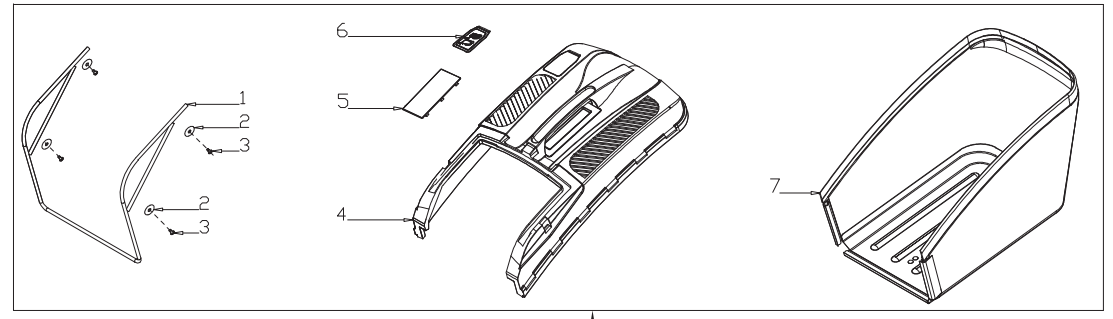

A

B

C

D

E

Model:	Pro Lawn 500
Year:	2016
Partnumber: 90066542	

4A

POS	QTY	PARTNUMBER	BESKRIVELSE	DESCRIPTION
A-1	1	432464	KOBLINGSHÅNDTAG	CLUTCH LEVER
A-2	1	428852	BØJLE FOR STOP	RING
A-3	1	428853	BESLAG MED STOP FOR BØJLER	BRACKET
A-5A	1	428854	STYR ØVERST MED SOFTGRIP	HANDELBAR
A-4	1	419232	SOFTGRIP	HANDLE
A-5	1	428855	STYR ØVERST UDEN SOFTGRIP	HANDELBAR
A-6	2	419337	LÅSEMØTRIK M6	LOCKING NUT M6
A-7	1	428856	KABELHOLDER	CABLE HOLDER
A-8	1	432458	BREMSEKABEL	BRAKE CABLE
A-9	1	432571	KOBLINGSKABEL	CLUTCH CABLE
A-10	1	421778	BOLT M6X32	BOLT M6X32
A-11	1	428859	STYR NEDRE	HANDELBAR
A-12	4	427152	BOLT M8X50	BOLT M8X50
A-13	4	419242	SKIVE 8.5X16X1.54	WASHER 8.5X16X1.54
A-14	4	419241	FINGERSKRUE SØLV	WING NUT
A-15	4	419240	MØTRIK M8	NUT M8
A-16	1	419237	HOLDER FOR STARTSNOR	HOLDER
A-17	2	419244	KABELHOLDER	CABLE HOLDER
A-18	2	419245	BOLT M8X35	BOLT M8X35
A-19	2	419246	MØTRIK M8	NUT M8
A-20	2	419247	PROP	PLUG
B-1	1	TG570	POWERLINE TG570 22,2MM AKSEL	TG570
B-2	3	419284	BOLT M8X25	BOLT M8X25
B-3	1	422938	REMSKIVE	BELT PULLEY
B-4	1	419289	NOT	NOT
B-5	1	419290	KNIVHOLDER	BLADE HUB
B-6	2	419286	HÆTTE	HOOD
B-7	1	419287	REMSKÆRM	BELT GUARD
B-8	2	419288	SKRUE ST4,8X12	SCREW ST4,8X12
B-9	1	419291	KNIV 20"	BLADE 20"
B-10	1	419292	SKIVE FOR KNIV	WASHER
B-11	1	428885	KNIVBOLT 3/8X24UNF	KNIFE BOLT 3/8X24UNF
C-1	4	419276	BOLT M8X15	BOLT M8X15
C-2	1	419300	HØJDEJUSTERING PLADE SORT	HEIGHT ADJUSTMENT SORT
C-3	1	419299	STYRHOLDER HØJRE	GUIDE HOLDER
C-4	4	419246	MØTRIK M8	NUT M8
C-5	1	432589	KLIPPESKJOLD ST1.5	DECK
C-6	1	419314	BIOPLUG SORT	MULCING PLUG SORT
C-7	1	419278	KRAVE	SLEEVE
C-8	1	419279	O-RING 11X2.5	O-RING 11X2.5
C-9	1	427157	VASKESTUDS	NOZZLE PIPE
C-10	1	427158	MØTRIK TIL VASKESTUDS PLASTIK	NUT
C-11	1	419275	STYRHOLDER VENSTRE	GUIDE HOLDER VENSTRE
C-12	2	419271	BESLAG FOR BAGSKÆRM	BRACKET
C-13	3	419270	BOLT M6X14	BOLT M6X14
C-14	1	419272	HOLDER FOR BAGSKÆRM	HOLDER