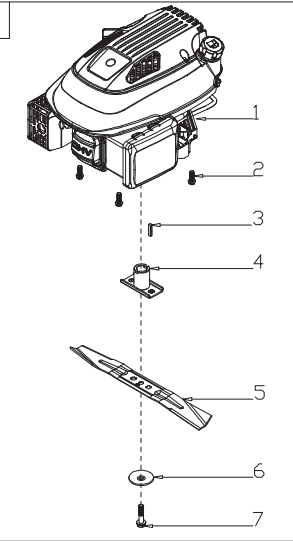

A

B

C

D

E

Model:	XM 510W
Year:	2016
Partnumber: 90066502	

POS	QTY	PARTNUMBER	BESKRIVELSE	DESCRIPTION
A-1	1	433228	STOP HÅNDTAG	BRAKE LEVER
A-2	1	428853	BESLAG MED STOP FOR BØJLER	BRACKET
A-4A	1	433229	STYR KPL.	UPPER HANDLE ASSY
A-3	1	419232	SOFTGRIP	HANDLE
A-4	1	433230	STYR	UPPER HANDLE
A-5	2	419337	LÅSEMØTRIK M6	LOCKING NUT M6
A-6	1	428856	KABELHOLDER	CABLE HOLDER
A-7	1	428857	STOPKABEL	STOP CABLE
A-8	1	427164	BOLT M6X32	BOLT M6X32
A-9	1	433231	NEDERSTE STYR	LOWER HANDLE
A-10	4	419239	BOLT M8X45	BOLT M8X45
A-11	6	419242	SKIVE 8.5X16X1.54	WASHER 8.5X16X1.54
A-12	4	433232	KNOP	KNOB
A-13	4	419240	MØTRIK M8	NUT M8
A-14	1	419244	KABELHOLDER	CABLE HOLDER
A-15	1	419237	HOLDER FOR STARTSNOR	HOLDER
A-16	2	419246	MØTRIK M8	NUT M8
A-17	2	419247	PROP	PLUG
B-1	2	421779	BOLT M6X30	BOLT M6X30
B-2	1	433233	PANEL	HANDLE PANEL
B-3	2	419337	LÅSEMØTRIK M6	LOCKING NUT M6
C-1	1	TG570	POWERLINE TG570 22,2MM AKSEL	TG570
C-2	3	419284	BOLT M8X25	BOLT M8X25
C-3	1	427195	NOT	KEY
C-4	1	427196	KNIVHOLDER	BLADE HUB
C-5	1	427197	KNIV 20"	BLADE 20"
C-6	1	419292	SKIVE FOR KNIV	WASHER
C-7	1	428885	KNIVBOLT 3/8X24UNF	KNIFE BOLT 3/8X24UNF
D-1	2	419252	SÆTBOLT M6X10	SET BOLT M6X10
D-2	1	427191	JUSTERSTYKKE FOR HØJDEJUSTERING	ADJUSTMENT PIECE
D-3	1	419273	MØTRIK M6	NUT M6
D-4	1	433234	KLIPPESKJOLD	DECK
D-5	1	433235	AKSEL	JOINT LEVER
D-6	1	433236	FRONT PLAST COVER	FRONT PLASTIC FACE
D-7	3	419316	SKRUE 4X15	SCREW 4X15
D-8	2	419263	MØTRIK M5	NUT M5
D-9	1	419304	BESLAG	BRACKET
D-10	2	419265	BOLT M5X10	BOLT M5X10
D-11	1	419305	AKSEL	SHAFT
D-12	1	428923	FJEDER FOR SIDEUDKASTSKÆRM	SPRING
D-13	1	427198	SKÆRM FOR SIDEUDKASTER	GUARD
D-14	1	427199	SIDE UDKASTER	EJECTOR
E-1	1	427192	BAGAKSEL	REAR AXLE
E-2	4	419273	MØTRIK M6	NUT M6
E-3	4	419350	STÅLBOLT M6X12	STEEL BOLT M6X12
E-4	2	421755	STØVDÆKSEL 10"	DUST CAP 10"
E-5	4	419251	FJEDERSKIVE	SPRING COLLAR