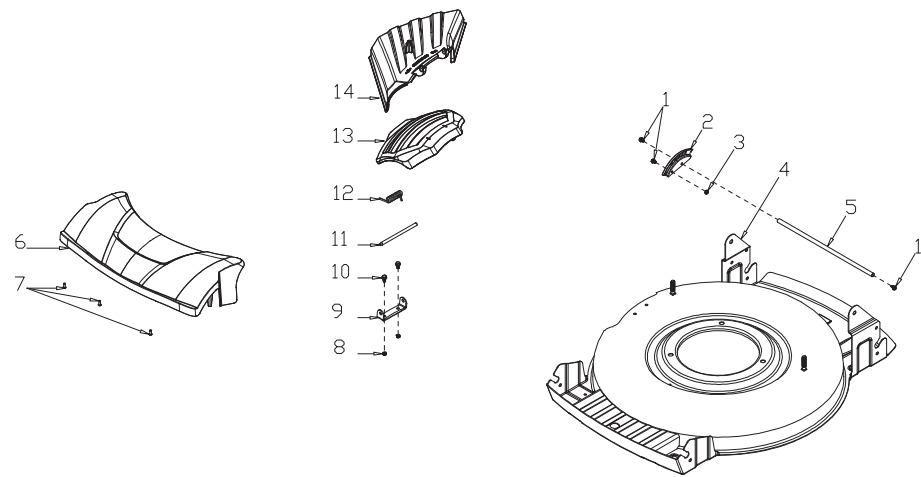

A

B

C

D

E

Model:	XM 510W
Year:	2016
Partnumber: 90066502	

POS	QTY	PARTNUMBER	BESKRIVELSE	DESCRIPTION
A-1	1	433228	STOP HÅNDTAG	BRAKE LEVER
A-2	1	428853	BESLAG MED STOP FOR BØJLER	BRACKET
A-4A	1	433229	STYR KPL.	UPPER HANDLE ASSY
A-3	1	419232	SOFTGRIP	HANDLE
A-4	1	433230	STYR	UPPER HANDLE
A-5	2	419337	LÅSEMØTRIK M6	LOCKING NUT M6
A-6	1	428856	KABELHOLDER	CABLE HOLDER
A-7	1	428857	STOPKABEL	STOP CABLE
A-8	1	427164	BOLT M6X32	BOLT M6X32
A-9	1	433231	NEDERSTE STYR	LOWER HANDLE
A-10	4	419239	BOLT M8X45	BOLT M8X45
A-11	6	419242	SKIVE 8.5X16X1.54	WASHER 8.5X16X1.54
A-12	4	433232	KNOP	KNOB
A-13	4	419240	MØTRIK M8	NUT M8
A-14	1	419244	KABELHOLDER	CABLE HOLDER
A-15	1	419237	HOLDER FOR STARTSNOR	HOLDER
A-16	2	419246	MØTRIK M8	NUT M8
A-17	2	419247	PROP	PLUG
B-1	2	421779	BOLT M6X30	BOLT M6X30
B-2	1	433233	PANEL	HANDLE PANEL
B-3	2	419337	LÅSEMØTRIK M6	LOCKING NUT M6
C-1	1	TG570	POWERLINE TG570 22,2MM AKSEL	TG570
C-2	3	419284	BOLT M8X25	BOLT M8X25
C-3	1	427195	NOT	KEY
C-4	1	427196	KNIVHOLDER	BLADE HUB
C-5	1	427197	KNIV 20"	BLADE 20"
C-6	1	419292	SKIVE FOR KNIV	WASHER
C-7	1	428885	KNIVBOLT 3/8X24UNF	KNIFE BOLT 3/8X24UNF
D-1	2	419252	SÆTBOLT M6X10	SET BOLT M6X10
D-2	1	427191	JUSTERSTYKKE FOR HØJDEJUSTERING	ADJUSTMENT PIECE
D-3	1	419273	MØTRIK M6	NUT M6
D-4	1	433234	KLIPPESKJOLD	DECK
D-5	1	433235	AKSEL	JOINT LEVER
D-6	1	433236	FRONT PLAST COVER	FRONT PLASTIC FACE
D-7	3	419316	SKRUE 4X15	SCREW 4X15
D-8	2	419263	MØTRIK M5	NUT M5
D-9	1	419304	BESLAG	BRACKET
D-10	2	419265	BOLT M5X10	BOLT M5X10
D-11	1	419305	AKSEL	SHAFT
D-12	1	428923	FJEDER FOR SIDEUDKASTSKÆRM	SPRING
D-13	1	427198	SKÆRM FOR SIDEUDKASTER	GUARD
D-14	1	427199	SIDE UDKASTER	EJECTOR
E-1	1	427192	BAGAKSEL	REAR AXLE
E-2	4	419273	MØTRIK M6	NUT M6
E-3	4	419350	STÅLBOLT M6X12	STEEL BOLT M6X12
E-4	2	421755	STØVDÆKSEL 10"	DUST CAP 10"
E-5	4	419251	FJEDERSKIVE	SPRING COLLAR