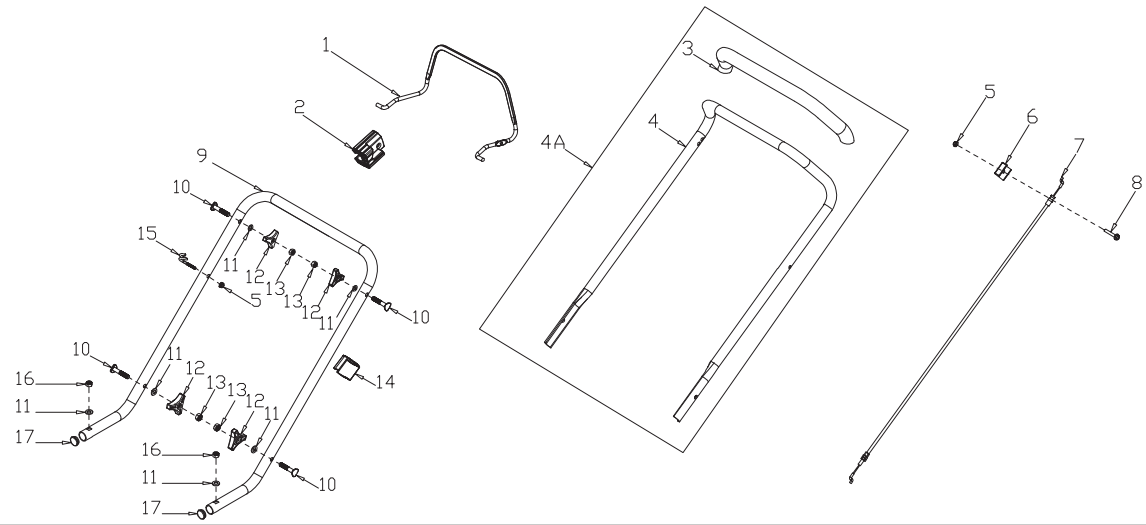

A

B

C

D

E

Model:	XM 510W
Year:	2016
Partnumber: 90066502	

POS	QTY	PARTNUMBER	BESKRIVELSE	DESCRIPTION
A-1	1	433228	STOP HÅNDTAG	BRAKE LEVER
A-2	1	428853	BESLAG MED STOP FOR BØJLER	BRACKET
A-4A	1	433229	STYR KPL.	UPPER HANDLE ASSY
A-3	1	419232	SOFTGRIP	HANDLE
A-4	1	433230	STYR	UPPER HANDLE
A-5	2	419337	LÅSEMØTRIK M6	LOCKING NUT M6
A-6	1	428856	KABELHOLDER	CABLE HOLDER
A-7	1	428857	STOPKABEL	STOP CABLE
A-8	1	427164	BOLT M6X32	BOLT M6X32
A-9	1	433231	NEDERSTE STYR	LOWER HANDLE
A-10	4	419239	BOLT M8X45	BOLT M8X45
A-11	6	419242	SKIVE 8.5X16X1.54	WASHER 8.5X16X1.54
A-12	4	433232	KNOP	KNOB
A-13	4	419240	MØTRIK M8	NUT M8
A-14	1	419244	KABELHOLDER	CABLE HOLDER
A-15	1	419237	HOLDER FOR STARTSNOR	HOLDER
A-16	2	419246	MØTRIK M8	NUT M8
A-17	2	419247	PROP	PLUG
B-1	2	421779	BOLT M6X30	BOLT M6X30
B-2	1	433233	PANEL	HANDLE PANEL
B-3	2	419337	LÅSEMØTRIK M6	LOCKING NUT M6
C-1	1	TG570	POWERLINE TG570 22,2MM AKSEL	TG570
C-2	3	419284	BOLT M8X25	BOLT M8X25
C-3	1	427195	NOT	KEY
C-4	1	427196	KNIVHOLDER	BLADE HUB
C-5	1	427197	KNIV 20"	BLADE 20"
C-6	1	419292	SKIVE FOR KNIV	WASHER
C-7	1	428885	KNIVBOLT 3/8X24UNF	KNIFE BOLT 3/8X24UNF
D-1	2	419252	SÆTBOLT M6X10	SET BOLT M6X10
D-2	1	427191	JUSTERSTYKKE FOR HØJDEJUSTERING	ADJUSTMENT PIECE
D-3	1	419273	MØTRIK M6	NUT M6
D-4	1	433234	KLIPPESKJOLD	DECK
D-5	1	433235	AKSEL	JOINT LEVER
D-6	1	433236	FRONT PLAST COVER	FRONT PLASTIC FACE
D-7	3	419316	SKRUE 4X15	SCREW 4X15
D-8	2	419263	MØTRIK M5	NUT M5
D-9	1	419304	BESLAG	BRACKET
D-10	2	419265	BOLT M5X10	BOLT M5X10
D-11	1	419305	AKSEL	SHAFT
D-12	1	428923	FJEDER FOR SIDEUDKASTSKÆRM	SPRING
D-13	1	427198	SKÆRM FOR SIDEUDKASTER	GUARD
D-14	1	427199	SIDE UDKASTER	EJECTOR
E-1	1	427192	BAGAKSEL	REAR AXLE
E-2	4	419273	MØTRIK M6	NUT M6
E-3	4	419350	STÅLBOLT M6X12	STEEL BOLT M6X12
E-4	2	421755	STØVDÆKSEL 10"	DUST CAP 10"
E-5	4	419251	FJEDERSKIVE	SPRING COLLAR