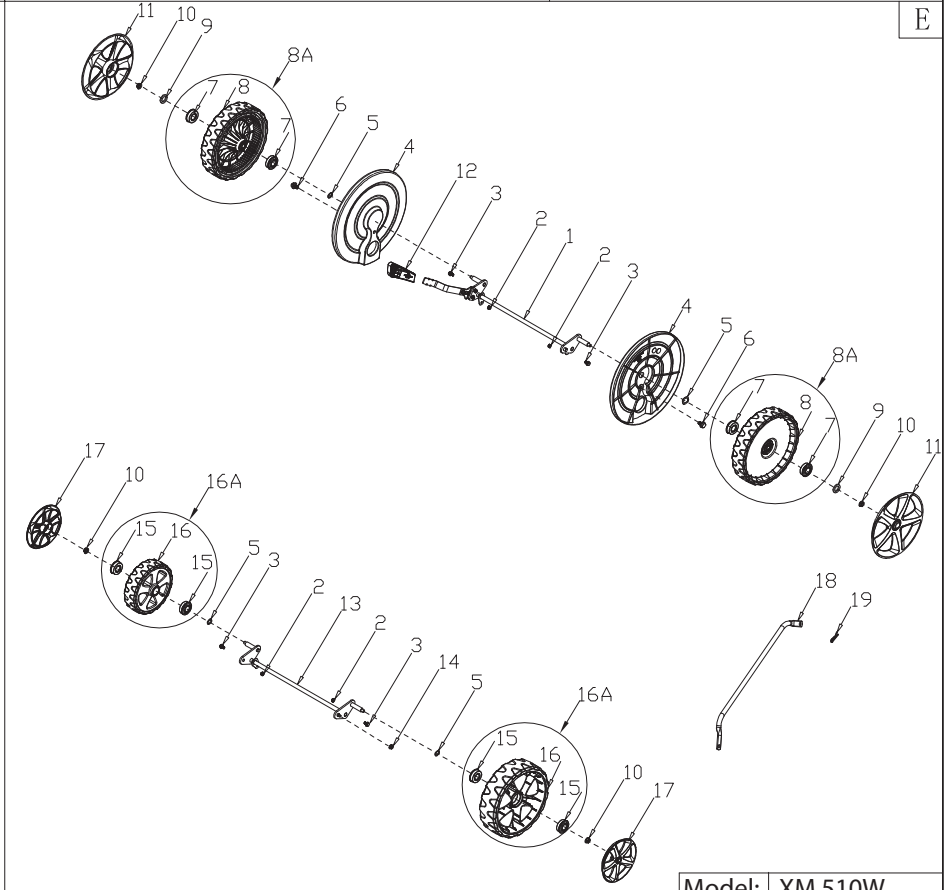

A

B

C

D

E

Model:	XM 510W
Year:	2016
Partnumber: 90066502	

POS	QTY	PARTNUMBER	BESKRIVELSE	DESCRIPTION
A-1	1	433228	STOP HÅNDTAG	BRAKE LEVER
A-2	1	428853	BESLAG MED STOP FOR BØJLER	BRACKET
A-4A	1	433229	STYR KPL.	UPPER HANDLE ASSY
A-3	1	419232	SOFTGRIP	HANDLE
A-4	1	433230	STYR	UPPER HANDLE
A-5	2	419337	LÅSEMØTRIK M6	LOCKING NUT M6
A-6	1	428856	KABELHOLDER	CABLE HOLDER
A-7	1	428857	STOPKABEL	STOP CABLE
A-8	1	427164	BOLT M6X32	BOLT M6X32
A-9	1	433231	NEDERSTE STYR	LOWER HANDLE
A-10	4	419239	BOLT M8X45	BOLT M8X45
A-11	6	419242	SKIVE 8.5X16X1.54	WASHER 8.5X16X1.54
A-12	4	433232	KNOP	KNOB
A-13	4	419240	MØTRIK M8	NUT M8
A-14	1	419244	KABELHOLDER	CABLE HOLDER
A-15	1	419237	HOLDER FOR STARTSNOR	HOLDER
A-16	2	419246	MØTRIK M8	NUT M8
A-17	2	419247	PROP	PLUG
B-1	2	421779	BOLT M6X30	BOLT M6X30
B-2	1	433233	PANEL	HANDLE PANEL
B-3	2	419337	LÅSEMØTRIK M6	LOCKING NUT M6
C-1	1	TG570	POWERLINE TG570 22,2MM AKSEL	TG570
C-2	3	419284	BOLT M8X25	BOLT M8X25
C-3	1	427195	NOT	KEY
C-4	1	427196	KNIVHOLDER	BLADE HUB
C-5	1	427197	KNIV 20"	BLADE 20"
C-6	1	419292	SKIVE FOR KNIV	WASHER
C-7	1	428885	KNIVBOLT 3/8X24UNF	KNIFE BOLT 3/8X24UNF
D-1	2	419252	SÆTBOLT M6X10	SET BOLT M6X10
D-2	1	427191	JUSTERSTYKKE FOR HØJDEJUSTERING	ADJUSTMENT PIECE
D-3	1	419273	MØTRIK M6	NUT M6
D-4	1	433234	KLIPPESKJOLD	DECK
D-5	1	433235	AKSEL	JOINT LEVER
D-6	1	433236	FRONT PLAST COVER	FRONT PLASTIC FACE
D-7	3	419316	SKRUE 4X15	SCREW 4X15
D-8	2	419263	MØTRIK M5	NUT M5
D-9	1	419304	BESLAG	BRACKET
D-10	2	419265	BOLT M5X10	BOLT M5X10
D-11	1	419305	AKSEL	SHAFT
D-12	1	428923	FJEDER FOR SIDEUDKASTSKÆRM	SPRING
D-13	1	427198	SKÆRM FOR SIDEUDKASTER	GUARD
D-14	1	427199	SIDE UDKASTER	EJECTOR
E-1	1	427192	BAGAKSEL	REAR AXLE
E-2	4	419273	MØTRIK M6	NUT M6
E-3	4	419350	STÅLBOLT M6X12	STEEL BOLT M6X12
E-4	2	421755	STØVDÆKSEL 10"	DUST CAP 10"
E-5	4	419251	FJEDERSKIVE	SPRING COLLAR