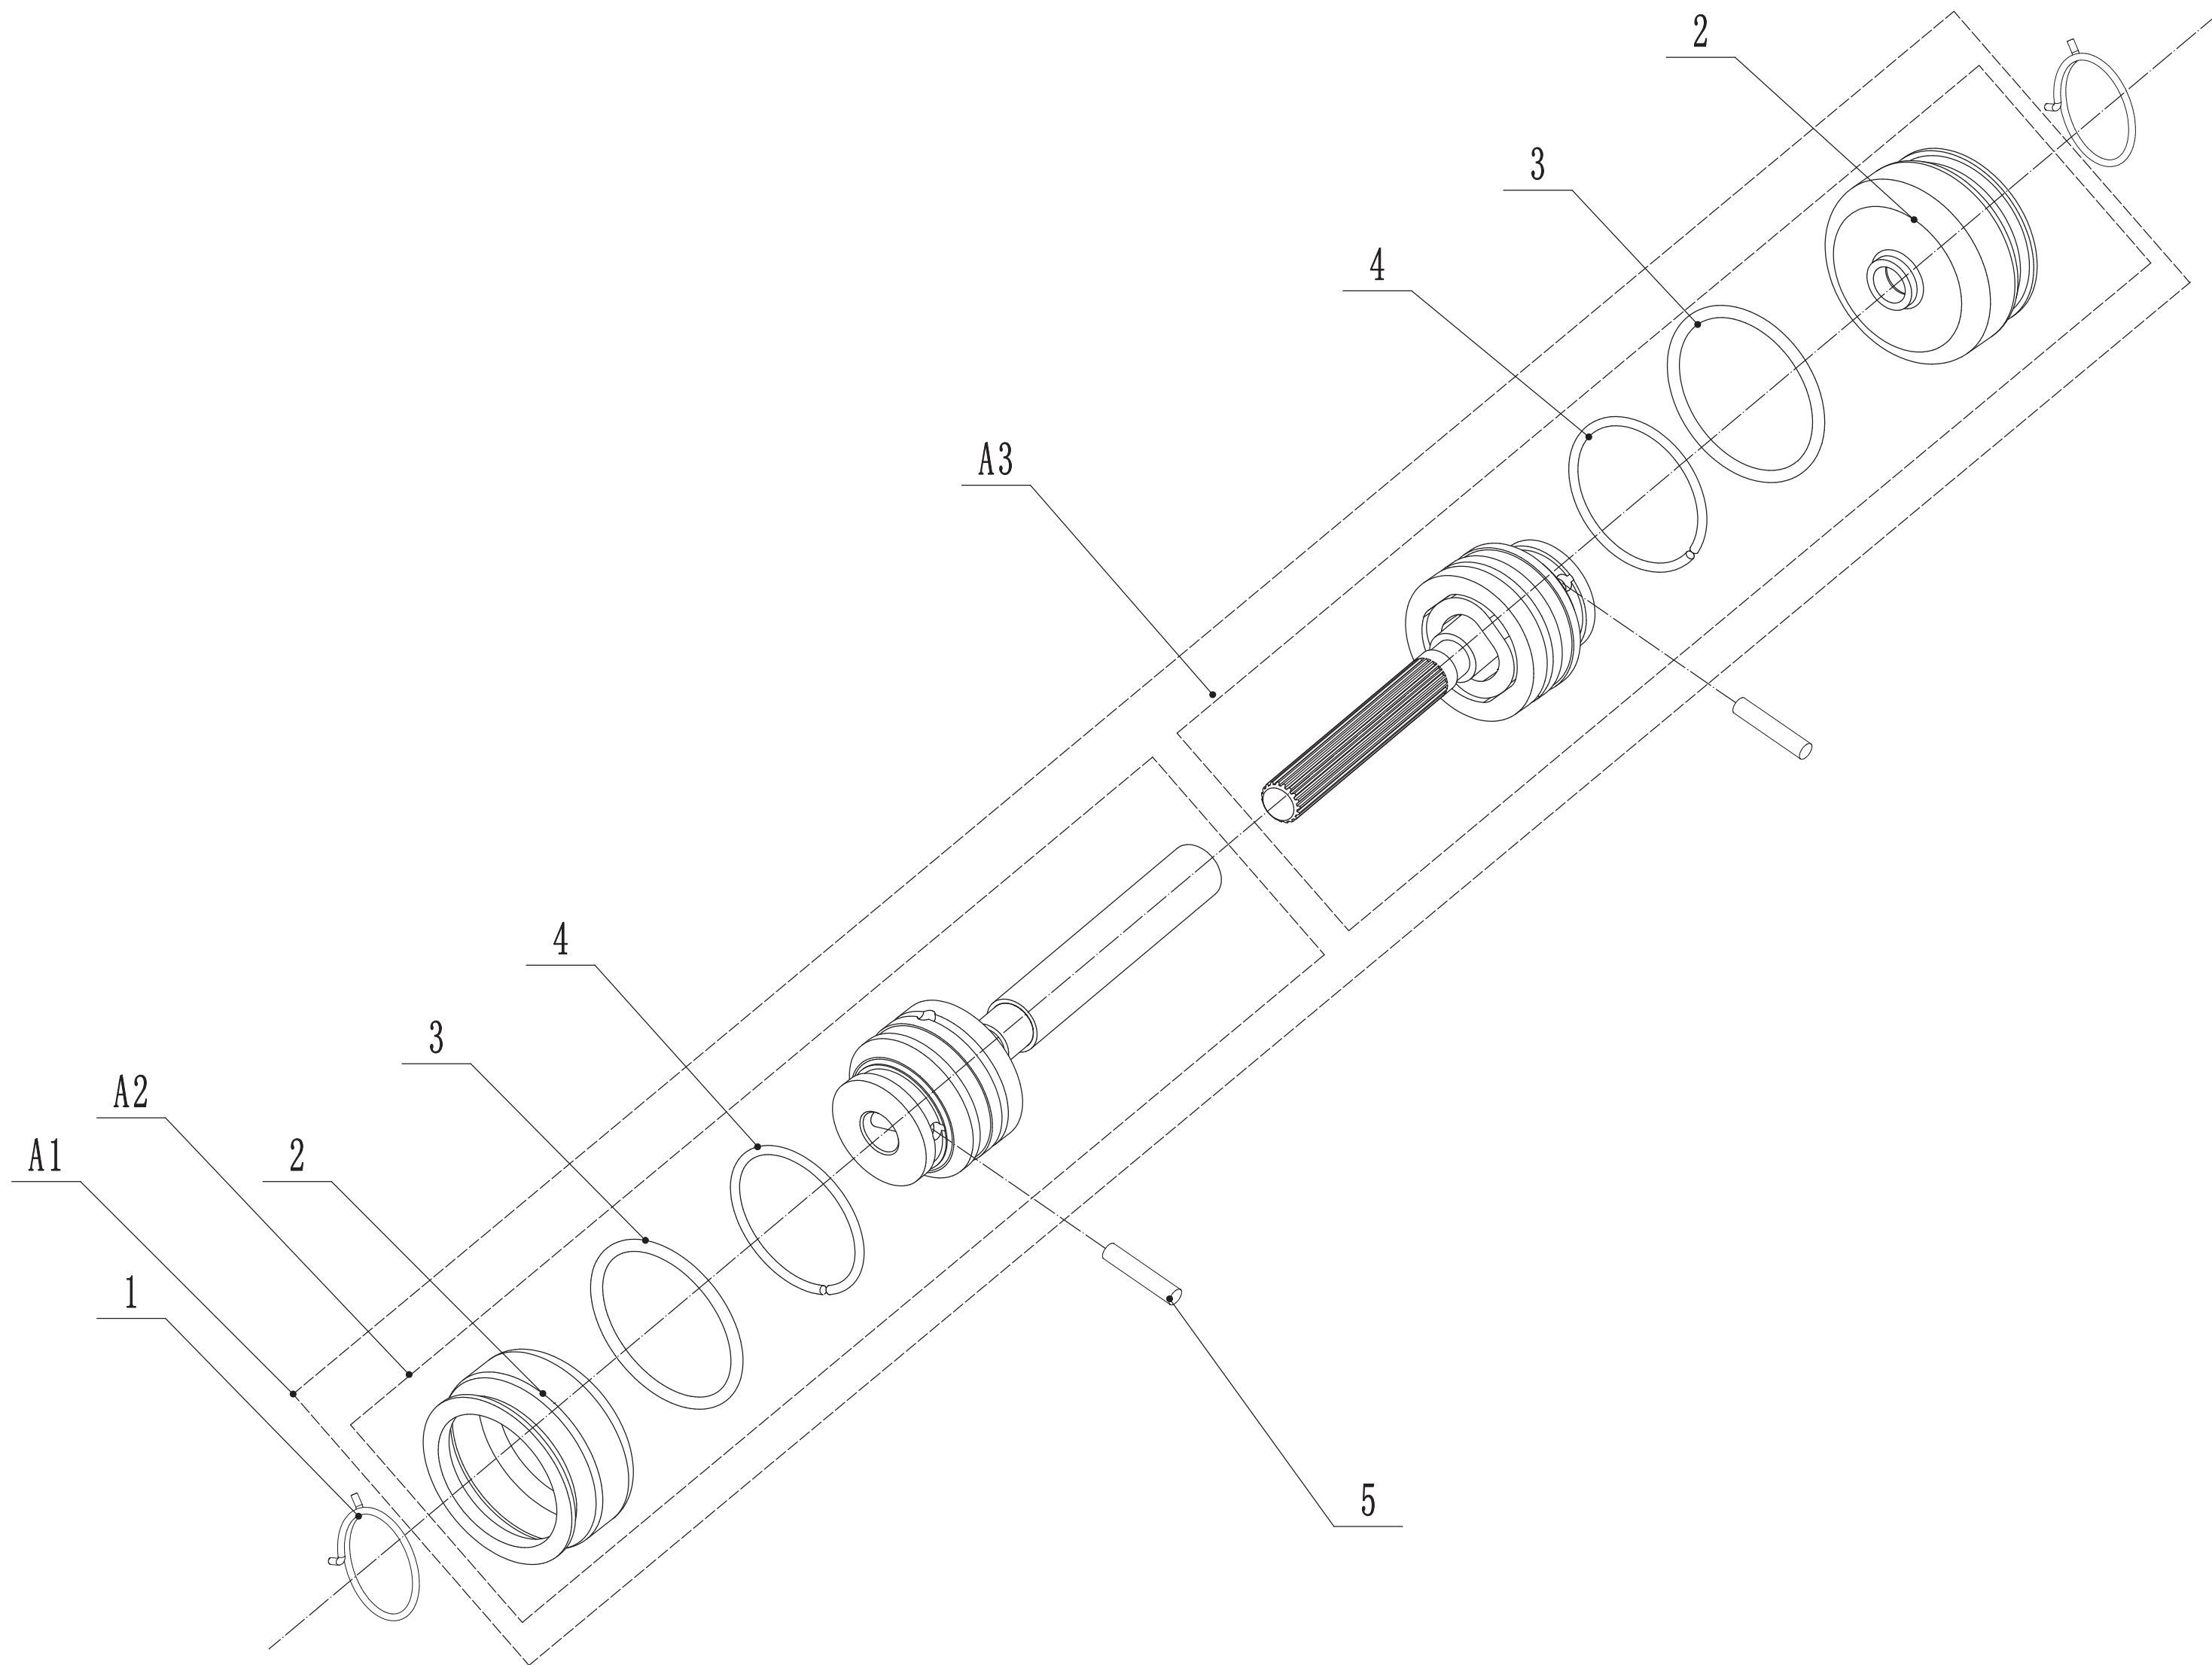

POS	QTY	PARTNUMBER	BESKRIVELSE	DESCRIPTION
1	2	435917	LÅSERING	CHECK RING
A1	1	435963	DRIVAKSEL	UNIVERSAL DRIVE SHAFT
A2	1	435964	DRIVAKSEL DEL A	UNIVERSAL DRIVE SHAFT A
A3	1	435965	DRIVAKSEL DEL B	UNIVERSAL DRIVE SHAFT B
2	2	435921	GUMMI MANCHET	ANTI-DUST SHIELD
3	2	435922	O RING	O RING
4	2	435923	LÅSERING	CHECK RING
5	2	435924	PIN	PIN