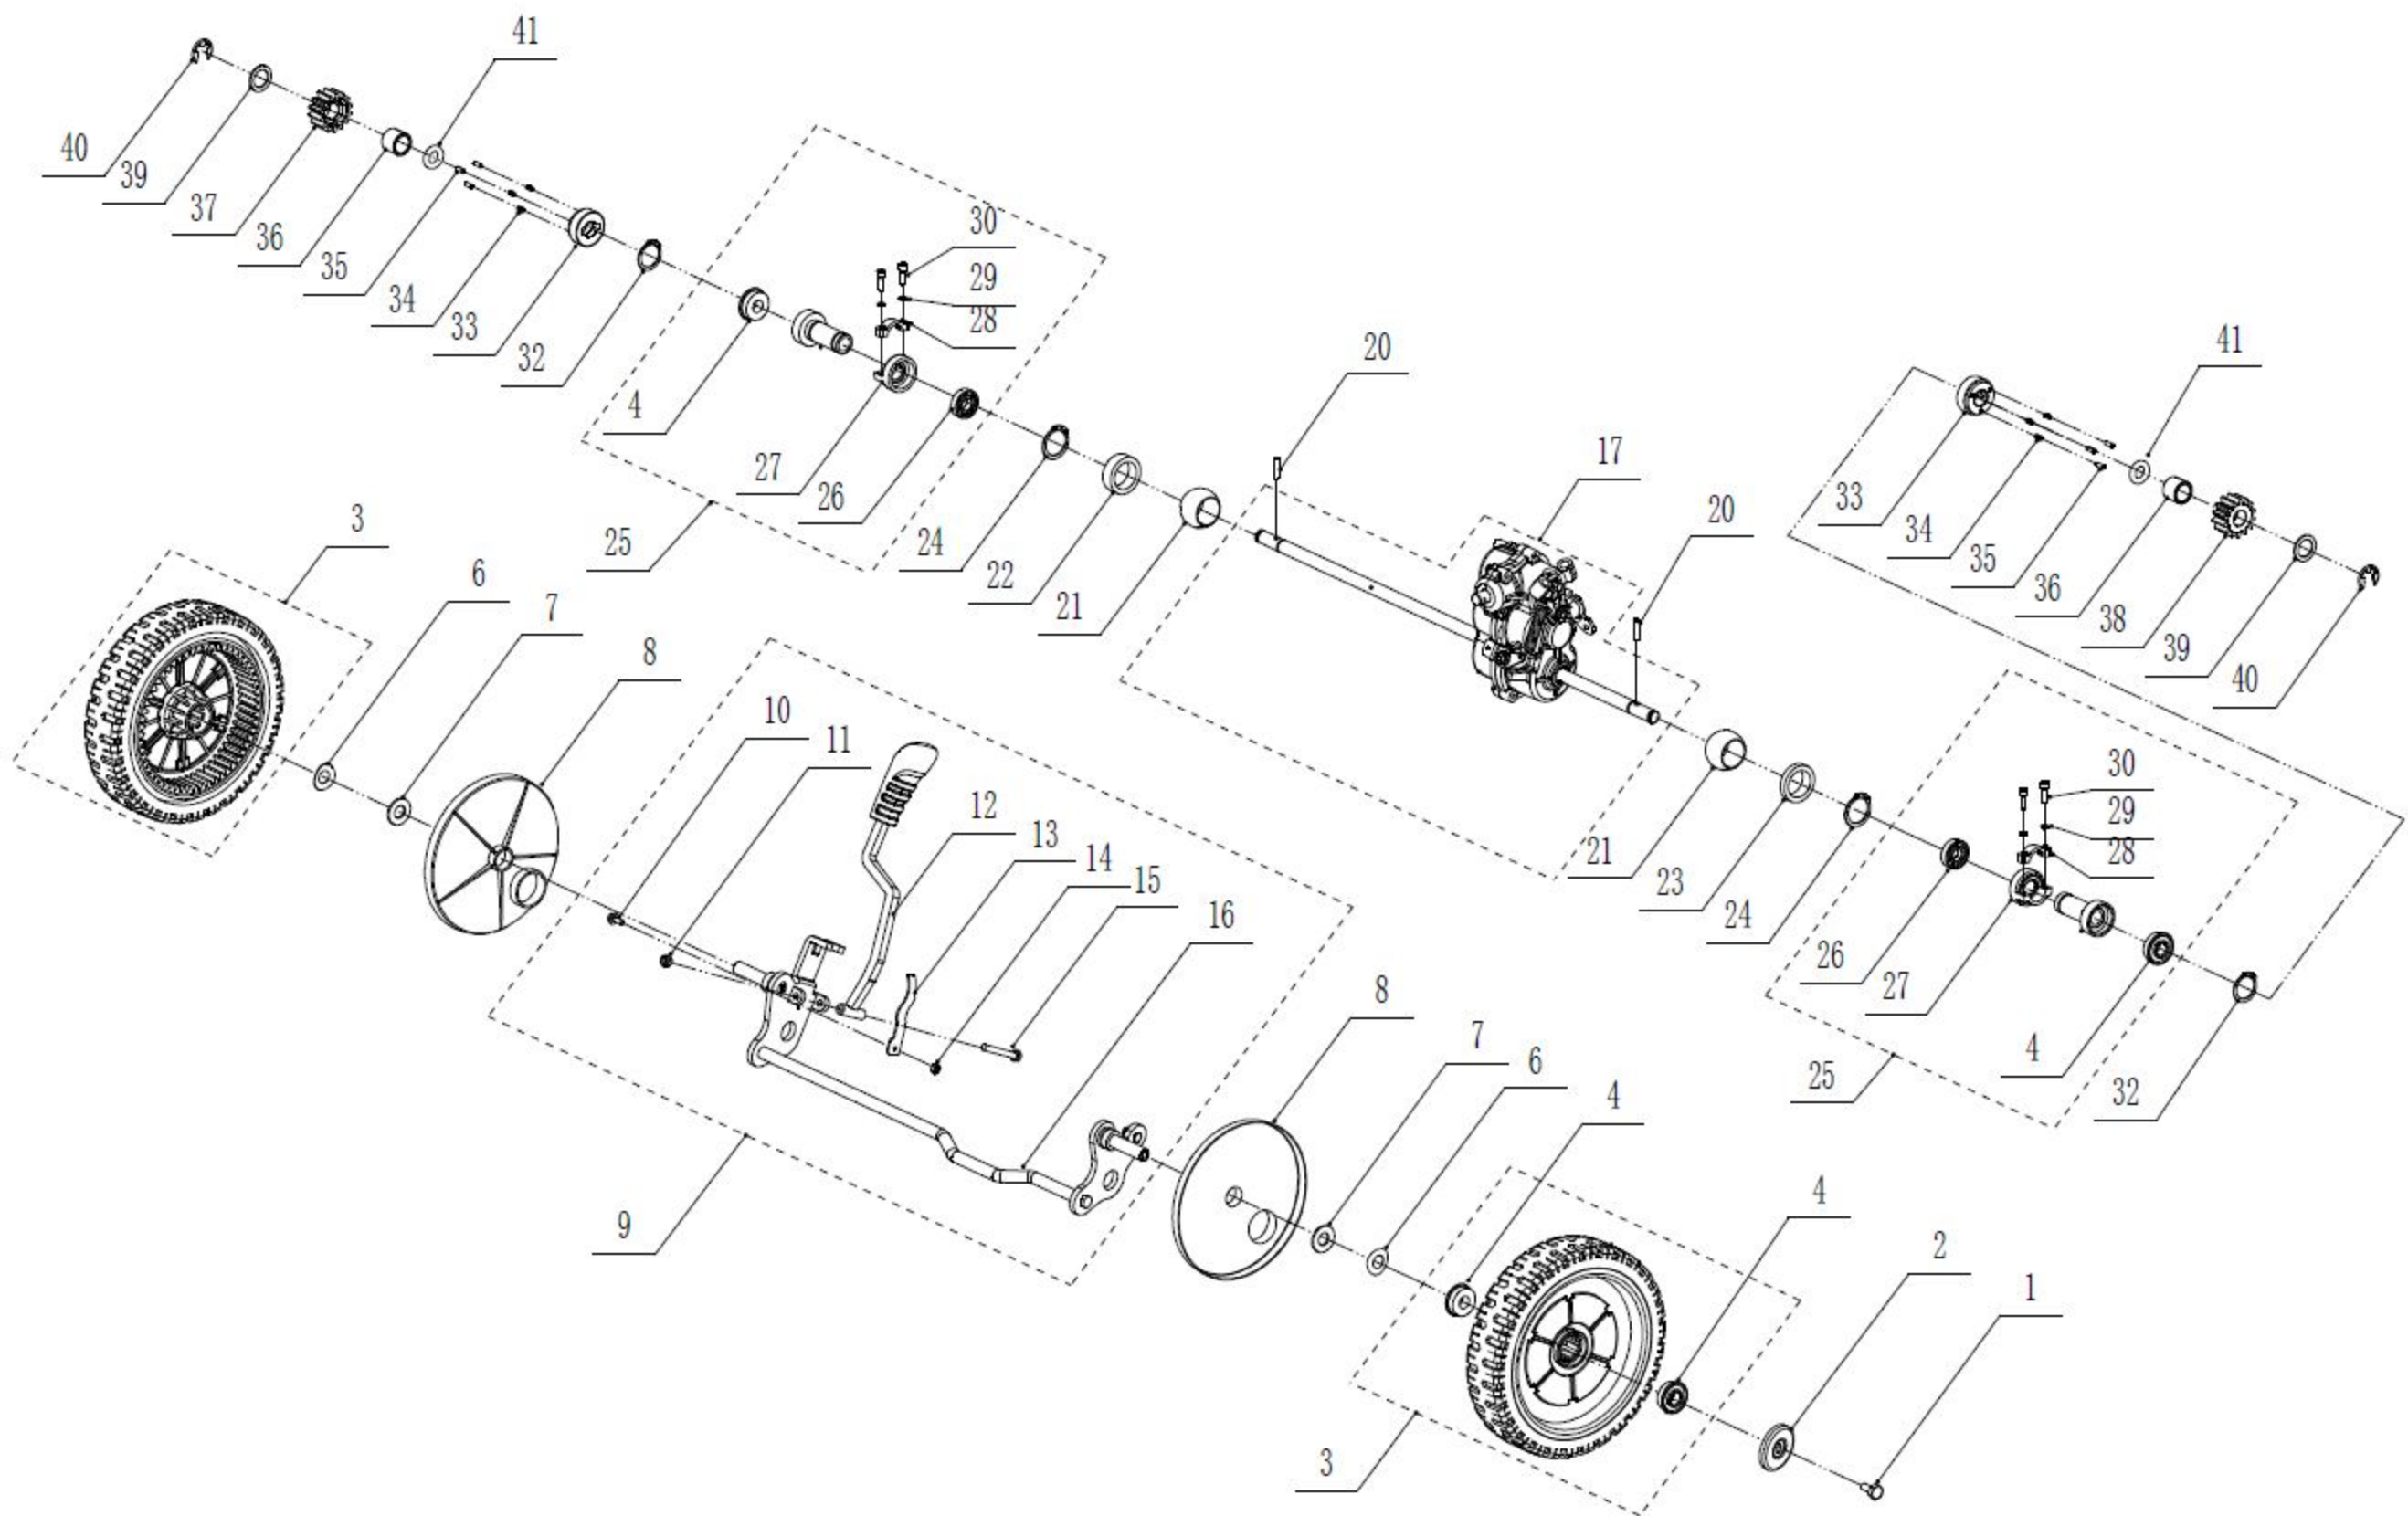

POS	QTY	PARTNUMBER	BESKRIVELSE	DESCRIPTION
1	1	435925	CHASSIS	CHASSIS
2	1	435926	INNER COVER	INNER ARC PLATE
3	2	435927	PYNTELISTE	OUTSIDE SKIRT
4	16	435801	LÅAEMØTRIK	LOCK NUT
5	4	435799	BOLT	BOLT
6	2	435826	SKRUE	SCREW
7	2	435822	BESLAG	FRONT BEARING BRACKET
8	11	435802	SKRUE	SCREW
9	4	435799	BOLT	BOLT
10	1	435928	KOFANGER	BUMPER WELDMENT
11	4	435827	SKRUE	SCREW
12	1	435929	COVER	LOWER DEFLECTOR
13	2	435821	AFSTANDSSKIVE	SPACER
14	2	435820	LÅSERING	CHECK RING
15	1	435930	FORBINDERSTANG	CONNECTOR ROD
16	1	435802	SKRUE	SCREW
17	1	435931	FJEDER	CONNECTING ROD SPRING
18	2	435817	BESLAG	UPPER BEARING BRACKET
19	1	435932	UDKASTERSKÆRM	REAR DEFLECTOR
20	1	435933	AKSEL	REAR DEFLECTOR PIVOT
21	6	435804	LÅSE MØTRIK	LOCK NUT
22	1	435815	BESLAG VENSTRE	LEFT BRACKET
23	4	435807	BOLT	BOLT
24	2	435806	BOLT	BOLT
25	1	435813	BESLAG	BRACKET
26	2	435814	BOLT	BOLT
27	1	435934	FJEDER	SPRING
28	1	435935	AKSEL	AXLE
29	1	435936	BAG COVER	REAR COVER
30	2	435809	SKRUE	SCREW
31	1	435937	BESKYTTELSESSKÆRM	UPPER SHIELD
32	1	435805	BESLAG HØJRE	RIGHT BRACKET

POS	QTY	PARTNUMBER	BESKRIVELSE	DESCRIPTION
1	3	435828	SKRUE	SCREW
2	1	435829	BØS	BUSH
3	1	435938	FLANGE BOLT	HEX FLANGE BOLT
4	1	406365	NOT HALVCIRKEL M4X6.5X15.35	KEY M4X6.5X15.35
5	1	435843	ADAPTER	ADAPTER
6	2	435844	FRIKTIONSPLADE	FRICTION DISC
7	1	435939	KNIV	BLADE
8	1	435846	LÅSESKIVE	LOCK DISC
9	1	435847	FJEDERSKIVE	SPRING WASHER
10	1	406369	STÅLBOLT SORT 3/8" UNF X1 9/16" (40MM)	STEEL BOLT 3/8" UNF X1 9/16" (40MM)

POS	QTY	PARTNUMBER	BESKRIVELSE	DESCRIPTION
1	2	435855	BOLT	BOLT
2	2	435849	KAPSEL	HUB CAP
3	2	435850	"8"" HJUL KOMPLET"	"8"" WHEEL ASSEMBLY"
4	4	435851	LEJE	BEARING
6	2	435852	FJEDER SKIVE	SPRING WASHER
7	2	435853	AFSTANDSSKIVE	SPACER
8	4	406359	BØS	BUSHING
9	1	435940	FRONT AKSEL	FRONT AXLE WELDMENT