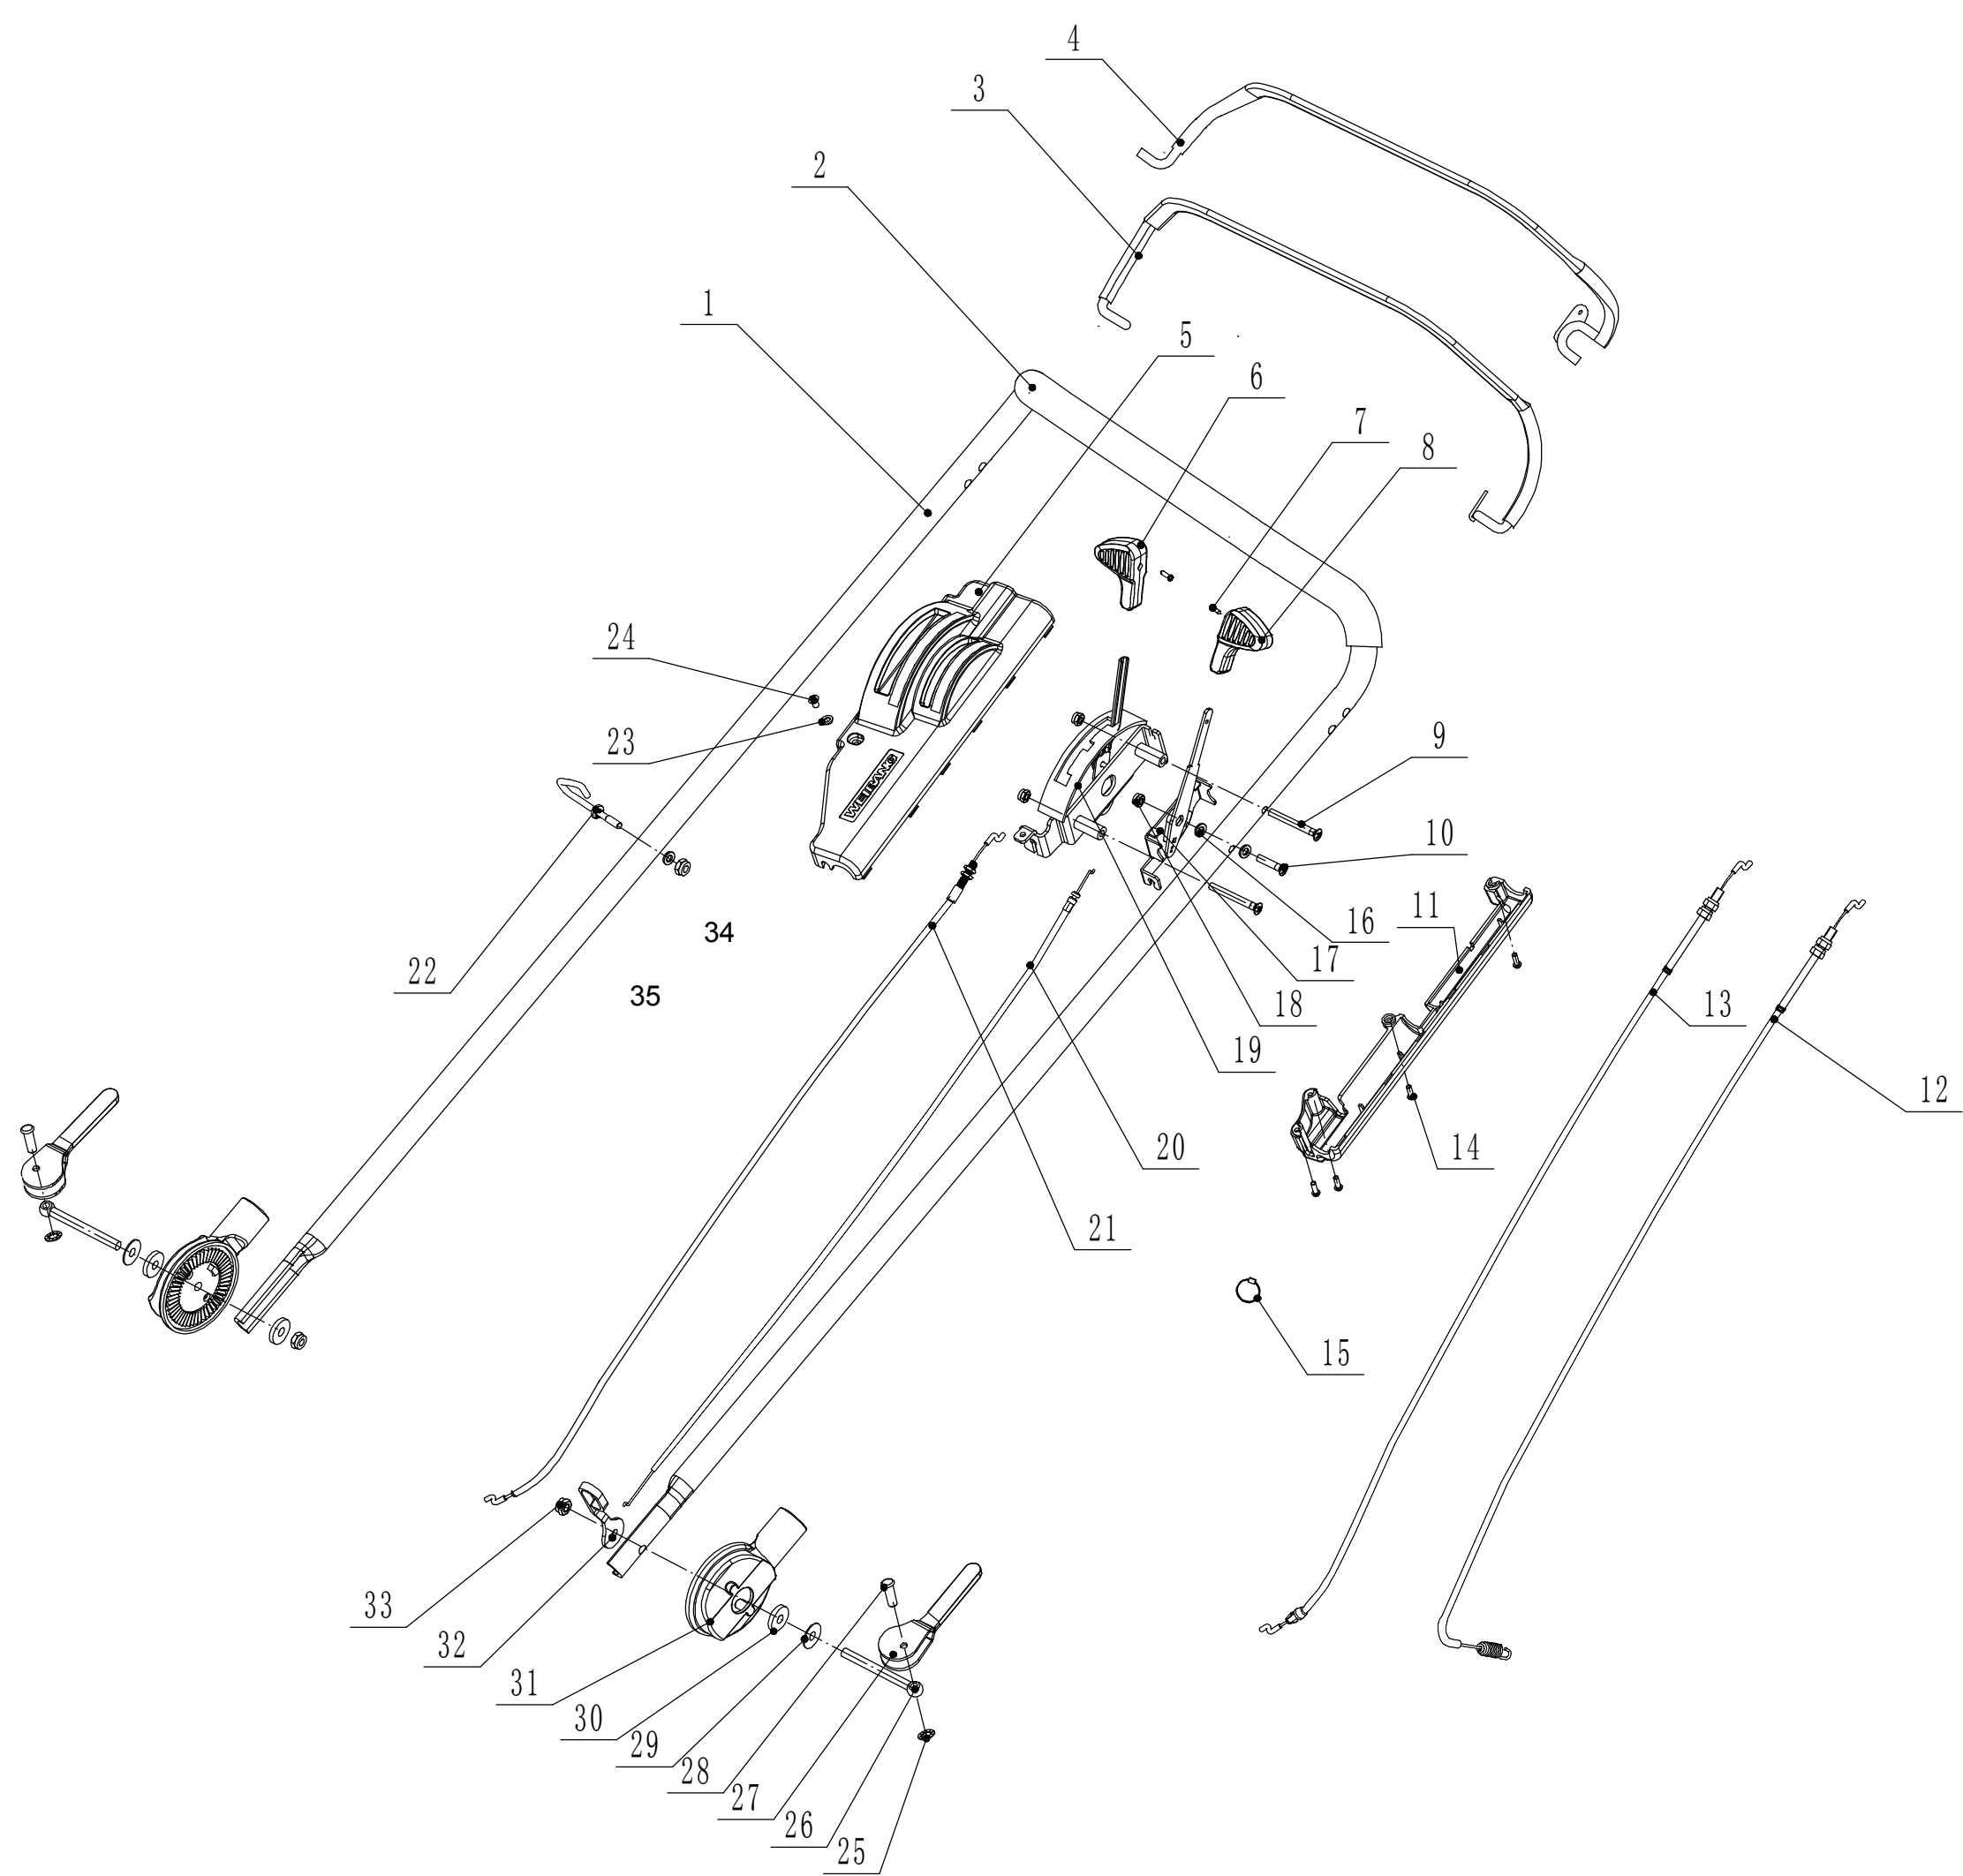

POS	QTY	PARTNUMBER	BESKRIVELSE	DESCRIPTION
1	1	435954	HÅNDTAG	UPPER HANDLE
2	1	435883	SOFTGRIB	SHEATH
3	1	435884	KOBLINGSBØJLE	CLUTCH LEVER WELDMENT
4	1	435885	MOTORBØJLE	BRAKE LEVER WELDMENT
5	1	435886	ØVRE COVER	UPPER COVER
6	1	435887	GREB	GRIP
7	2	435888	SKRUE	SCREW
8	1	435889	GREB	GRIP
9	2	435890	SKRUE	SCREW
10	1	435891	SKRUE	SCREW
11	1	435892	COVER UNDER	LOWER COVER
12	1	435955	BREMSE KABEL	BRAKE CABLE
13	1	435956	KOBLINGSKABEL	CLUTCH CALBE
14	6	435895	SKRUE	SCREW
15	1	435896	KABELSTRAMMER	TIES
16	8	435897	AFSTANDSSKIVE	SPACER
17	1	435898	BESLAG	BRACKET
18	3	435801	LÅAEMØTRIK	LOCK NUT
19	1	435899	BESLAG	BRACKET
20	1	435957	GASKABEL	THROTTLE CABLE
21	1	435958	HASTIGHEDSKONTROL KABEL	SPEED CONTROL CABLE
22	1	435902	KROG	HOOK
23	1	435903	AFSTANDSSKIVE	SPACER
24	1	435904	SKRUE	SCREW
25	2	435905	KAPSEL	CAP
26	2	435906	BOLT	BOLT
27	2	435907	LÅSEHÅNDTAG	LOCK LEVER
28	2	435908	PIN	PIN
29	2	435909	AFSTANDSSKIVE	SPACER
30	3	435910	AFSTANDSSKIVE	SPACER
31	2	435911	BESLAG FOR JUSTERING AF STYR	TOOTH DISC KIT
32	1	435959	CLIP	CLIP
33	2	435913	LÅSEMØTRIK	LOCK NUT