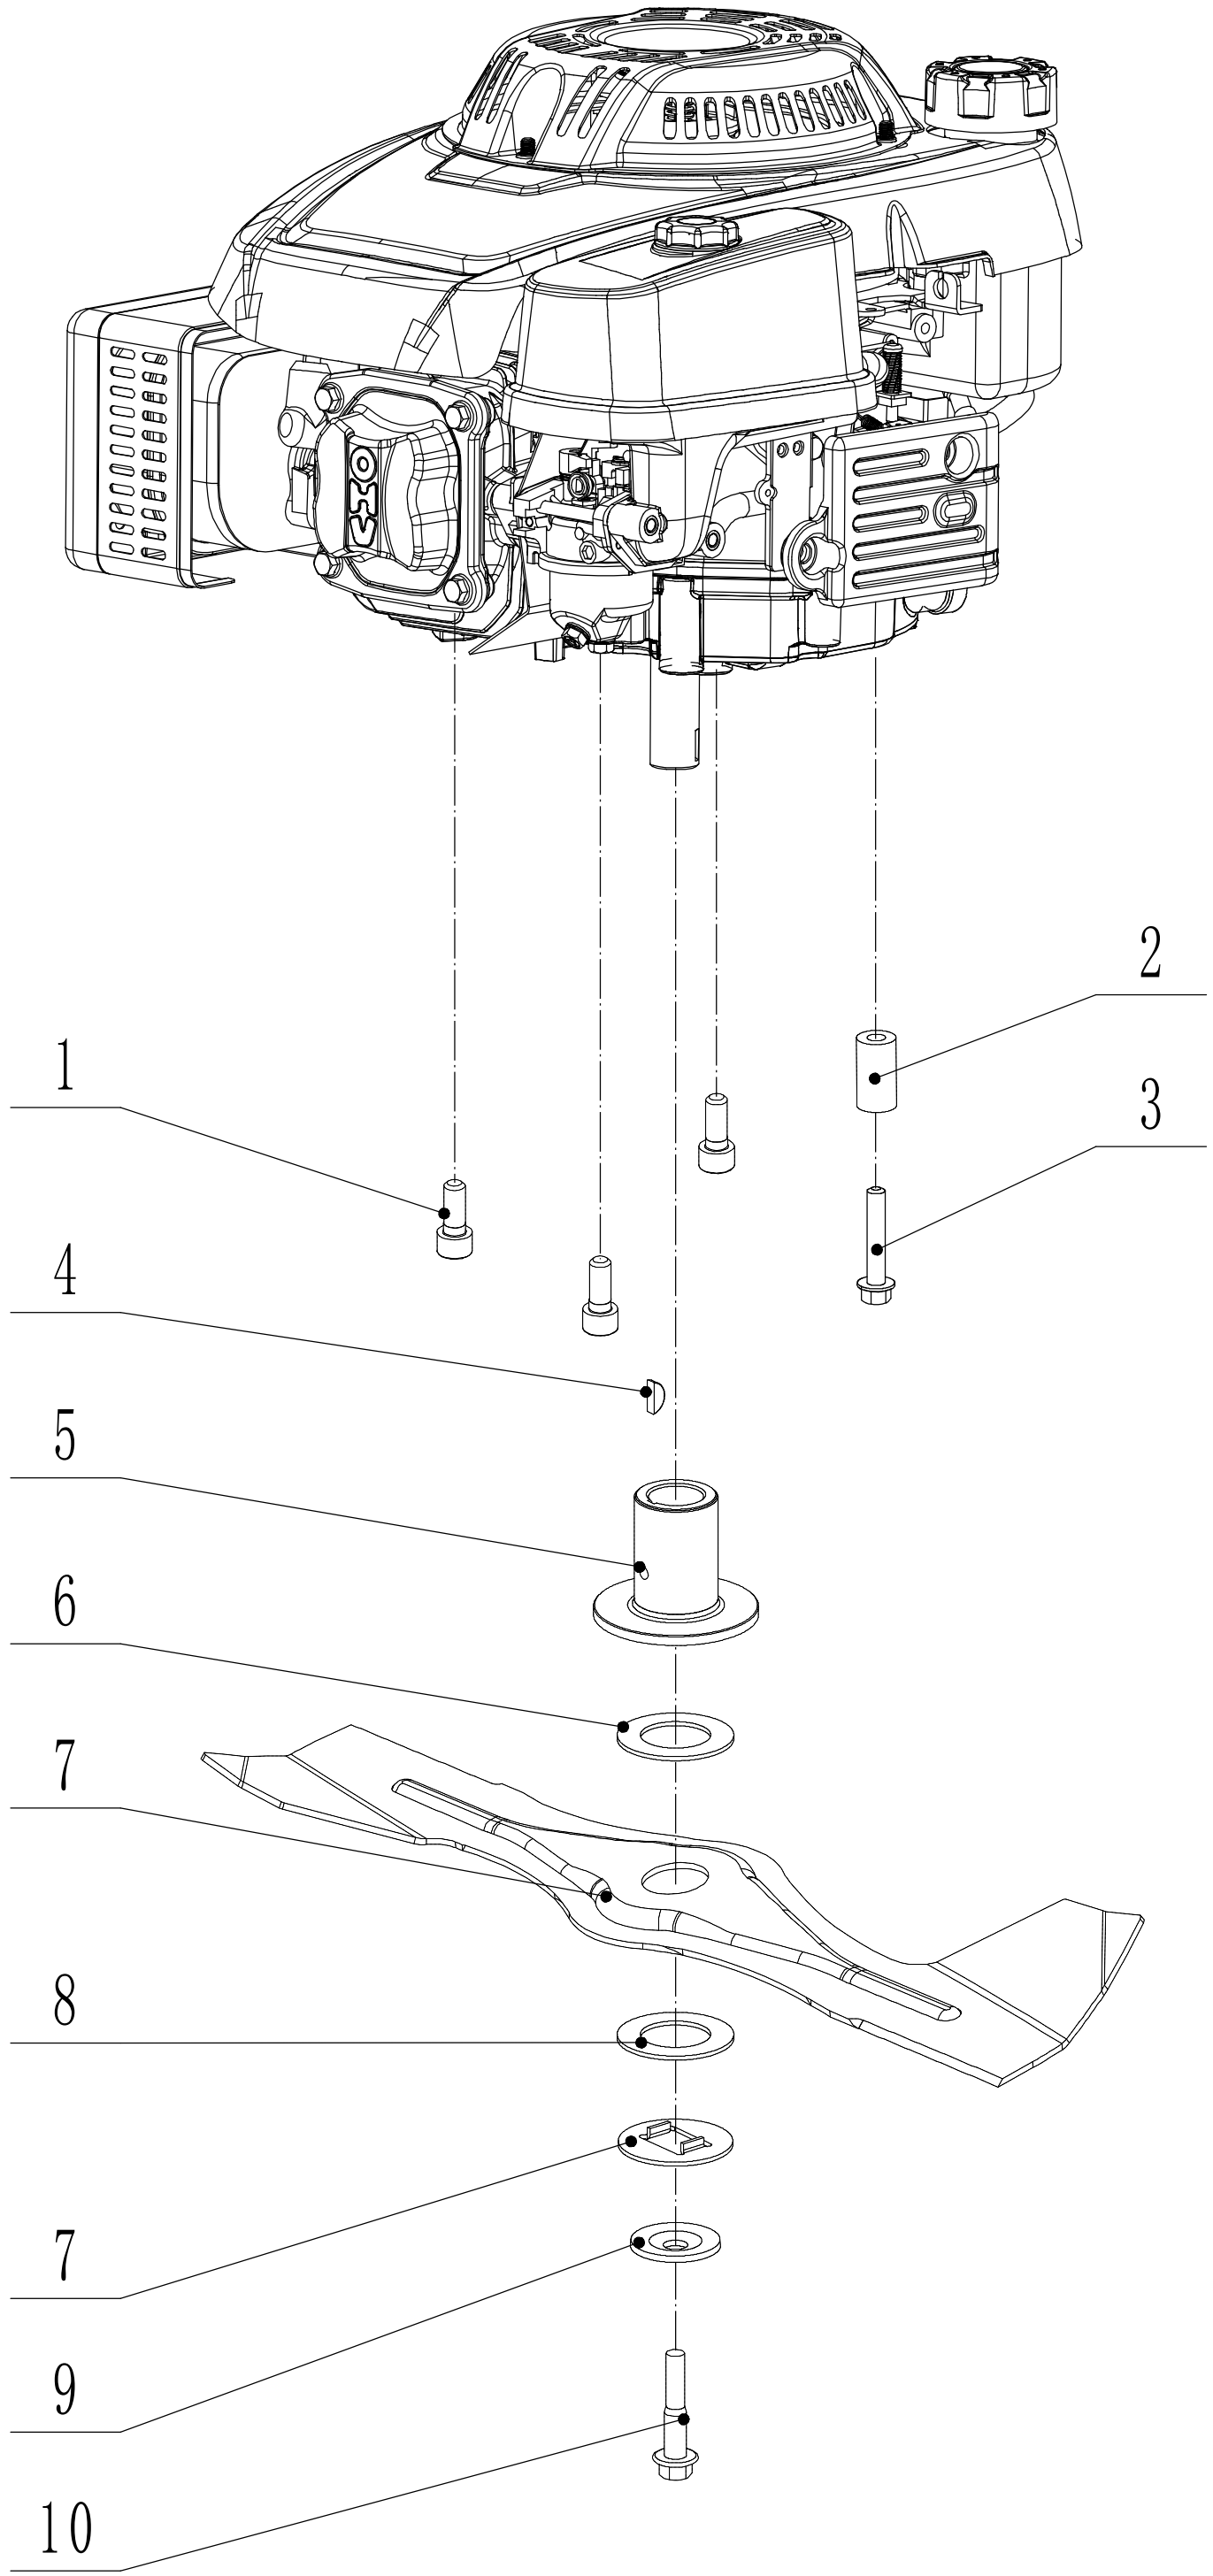

POS	QTY	PARTNUMBER	BESKRIVELSE	DESCRIPTION
1	1	435925	CHASSIS	CHASSIS
2	1	435926	INNER COVER	INNER ARC PLATE
3	2	435927	PYNTELISTE	OUTSIDE SKIRT
4	16	435801	LÅAEMØTRIK	LOCK NUT
5	4	435799	BOLT	BOLT
6	2	435826	SKRUE	SCREW
7	2	435822	BESLAG	FRONT BEARING BRACKET
8	11	435802	SKRUE	SCREW
9	4	435799	BOLT	BOLT
10	1	435928	KOFANGER	BUMPER WELDMENT
11	4	435827	SKRUE	SCREW
12	1	435929	COVER	LOWER DEFLECTOR
13	2	435821	AFSTANDSSKIVE	SPACER
14	2	435820	LÅSERING	CHECK RING
15	1	435930	FORBINDERSTANG	CONNECTOR ROD
16	1	435802	SKRUE	SCREW
17	1	435931	FJEDER	CONNECTING ROD SPRING
18	2	435817	BESLAG	UPPER BEARING BRACKET
19	1	435932	UDKASTERSKÆRM	REAR DEFLECTOR
20	1	435933	AKSEL	REAR DEFLECTOR PIVOT
21	6	435804	LÅSE MØTRIK	LOCK NUT
22	1	435815	BESLAG VENSTRE	LEFT BRACKET
23	4	435807	BOLT	BOLT
24	2	435806	BOLT	BOLT
25	1	435813	BESLAG	BRACKET
26	2	435814	BOLT	BOLT
27	1	435934	FJEDER	SPRING
28	1	435935	AKSEL	AXLE
29	1	435936	BAG COVER	REAR COVER
30	2	435809	SKRUE	SCREW
31	1	435937	BESKYTTELSESSKÆRM	UPPER SHIELD
32	1	435805	BESLAG HØJRE	RIGHT BRACKET

POS	QTY	PARTNUMBER	BESKRIVELSE	DESCRIPTION
1	3	435828	SKRUE	SCREW
2	1	435829	BØS	BUSH
3	1	435938	FLANGE BOLT	HEX FLANGE BOLT
4	1	406365	NOT HALVCIRKEL M4X6.5X15.35	KEY M4X6.5X15.35
5	1	435843	ADAPTER	ADAPTER
6	2	435844	FRIKTIONSPLADE	FRICTION DISC
7	1	435939	KNIV	BLADE
8	1	435846	LÅSESKIVE	LOCK DISC
9	1	435847	FJEDERSKIVE	SPRING WASHER
10	1	406369	STÅLBOLT SORT 3/8" UNF X1 9/16" (40MM)	STEEL BOLT 3/8" UNF X1 9/16" (40MM)

POS	QTY	PARTNUMBER	BESKRIVELSE	DESCRIPTION
1	2	435855	BOLT	BOLT
2	2	435849	KAPSEL	HUB CAP
3	2	435850	"8"" HJUL KOMPLET"	"8"" WHEEL ASSEMBLY"
4	4	435851	LEJE	BEARING
6	2	435852	FJEDER SKIVE	SPRING WASHER
7	2	435853	AFSTANDSSKIVE	SPACER
8	4	406359	BØS	BUSHING
9	1	435940	FRONT AKSEL	FRONT AXLE WELDMENT