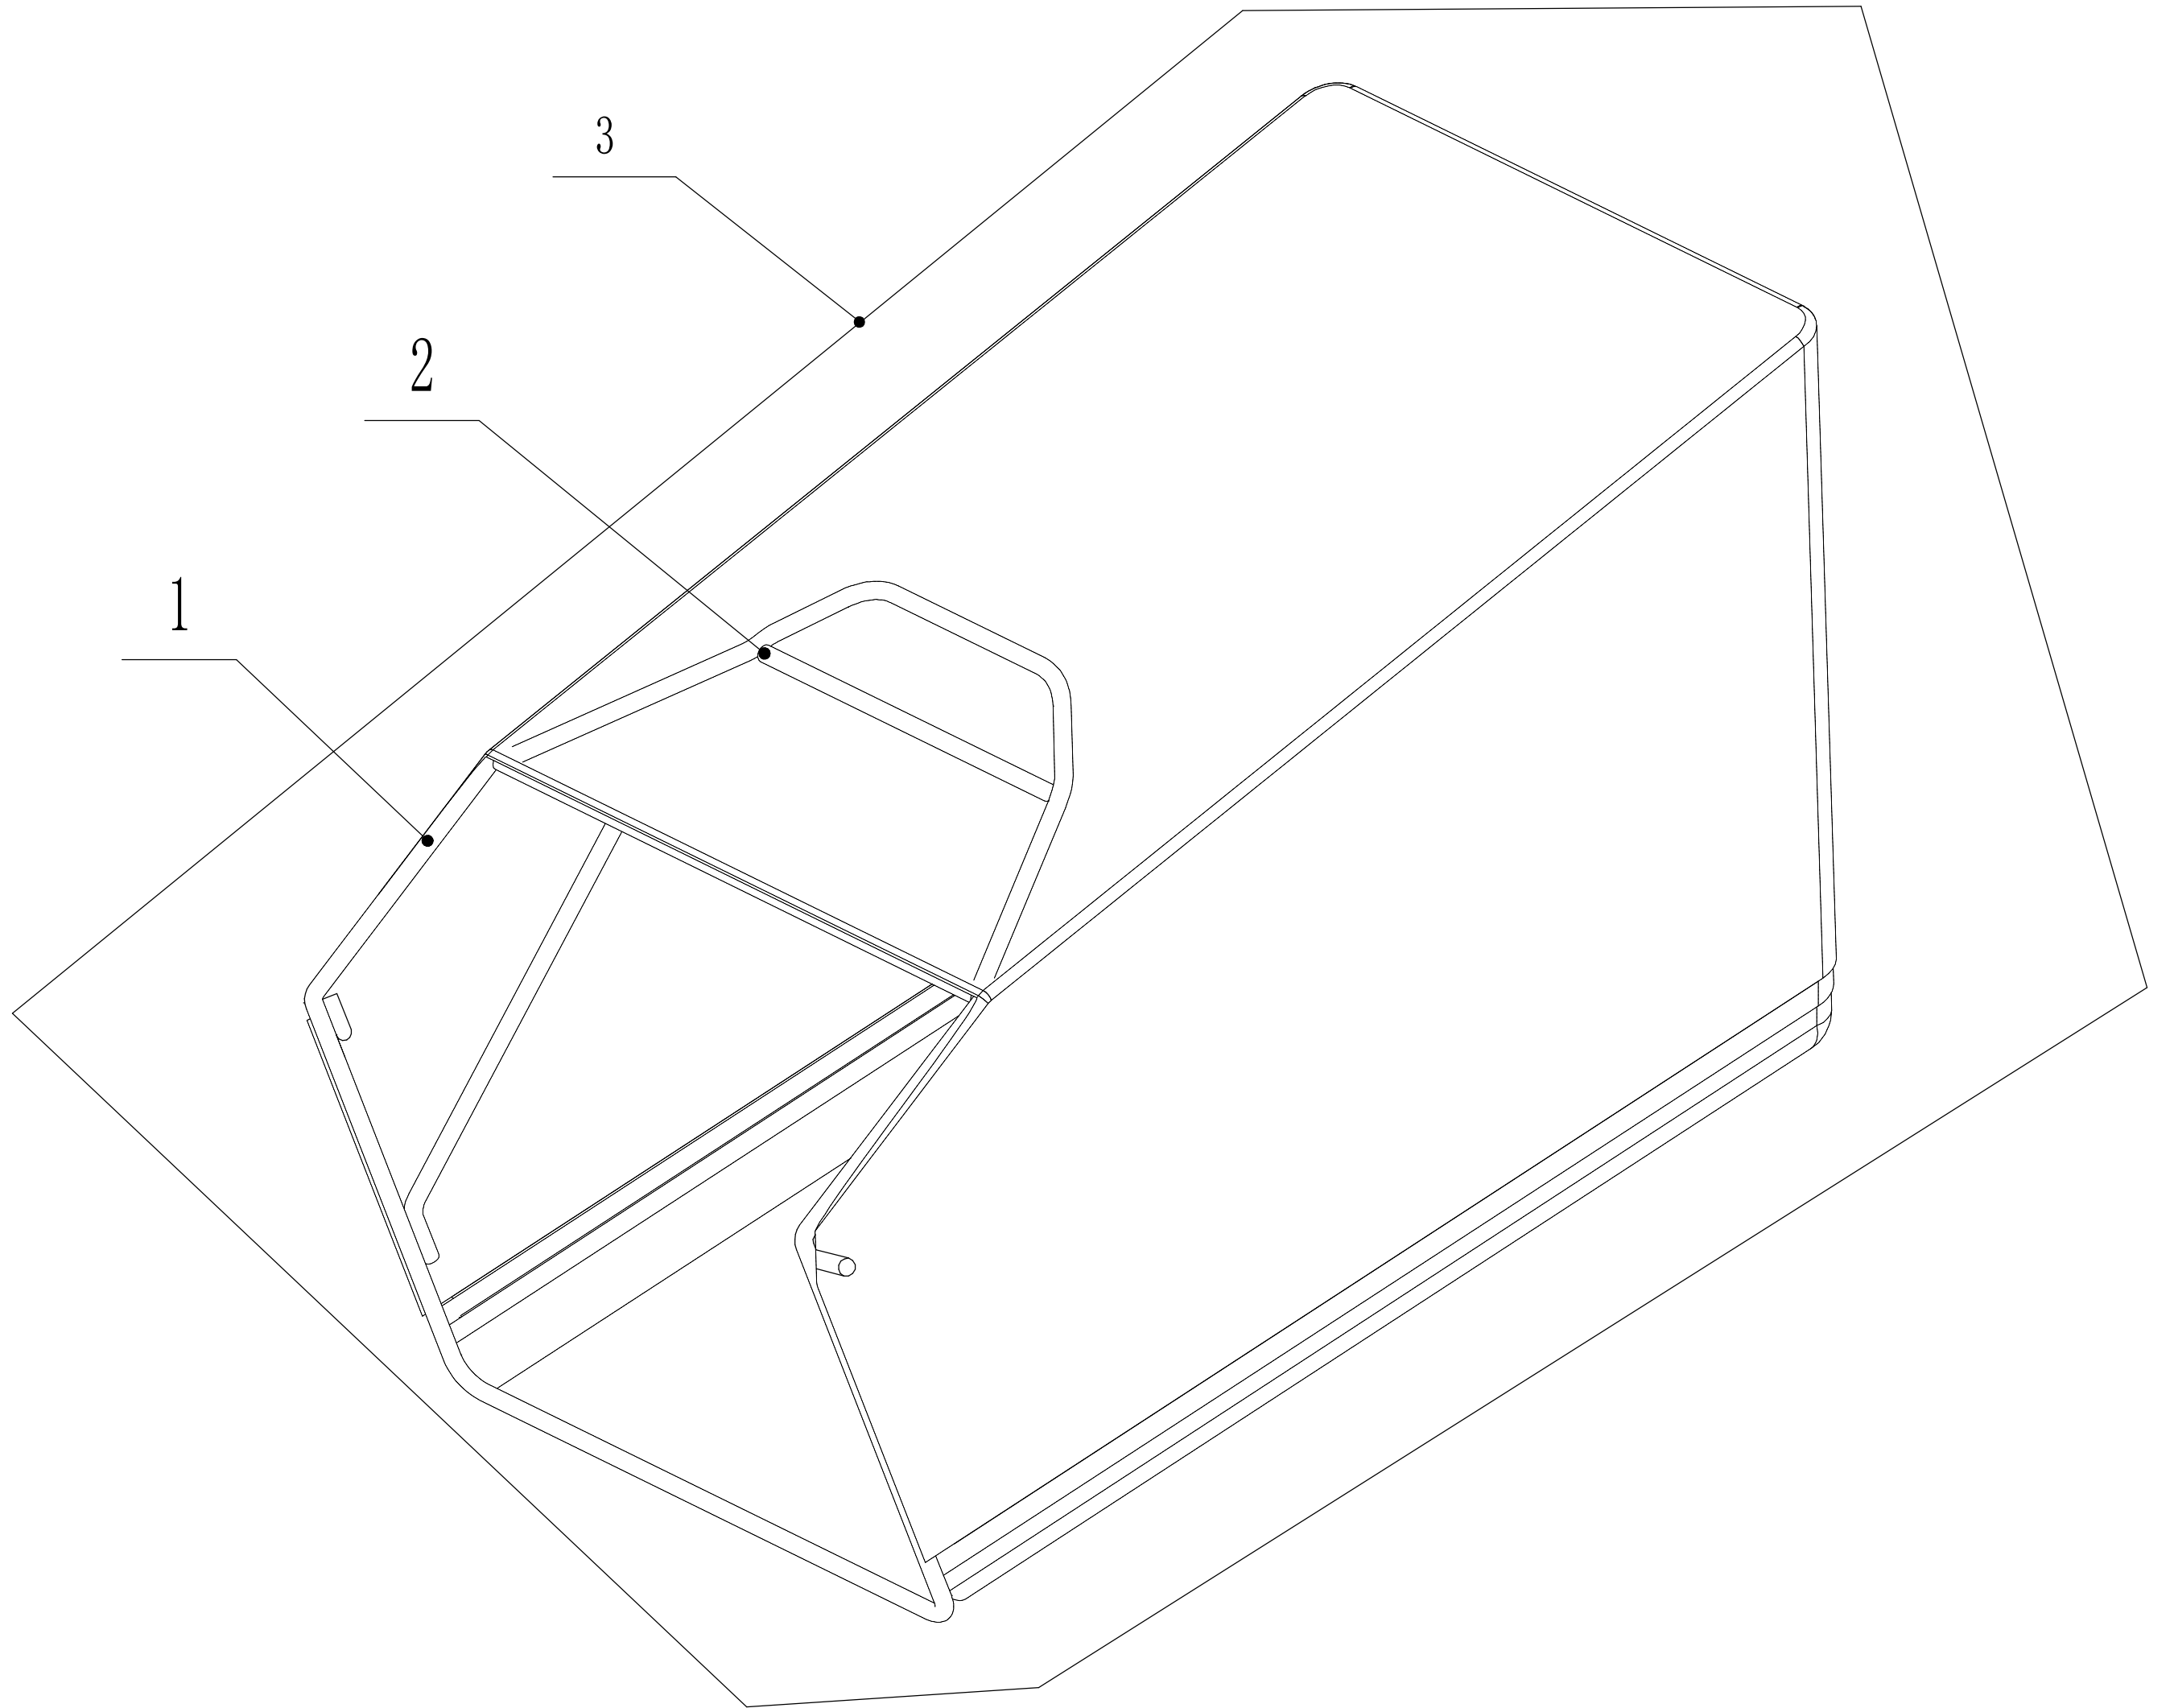

POS	QTY	PARTNUMBER	BESKRIVELSE	DESCRIPTION
1	1	435960	OPSAMLER POSE	GRASS BAG
2	1	435961	RAMME	GRASS CATCHER FRAME
3	1	435962	GRÆSOPSAMLER KOMPLET	GRASS CATCHER ASSEMBLY