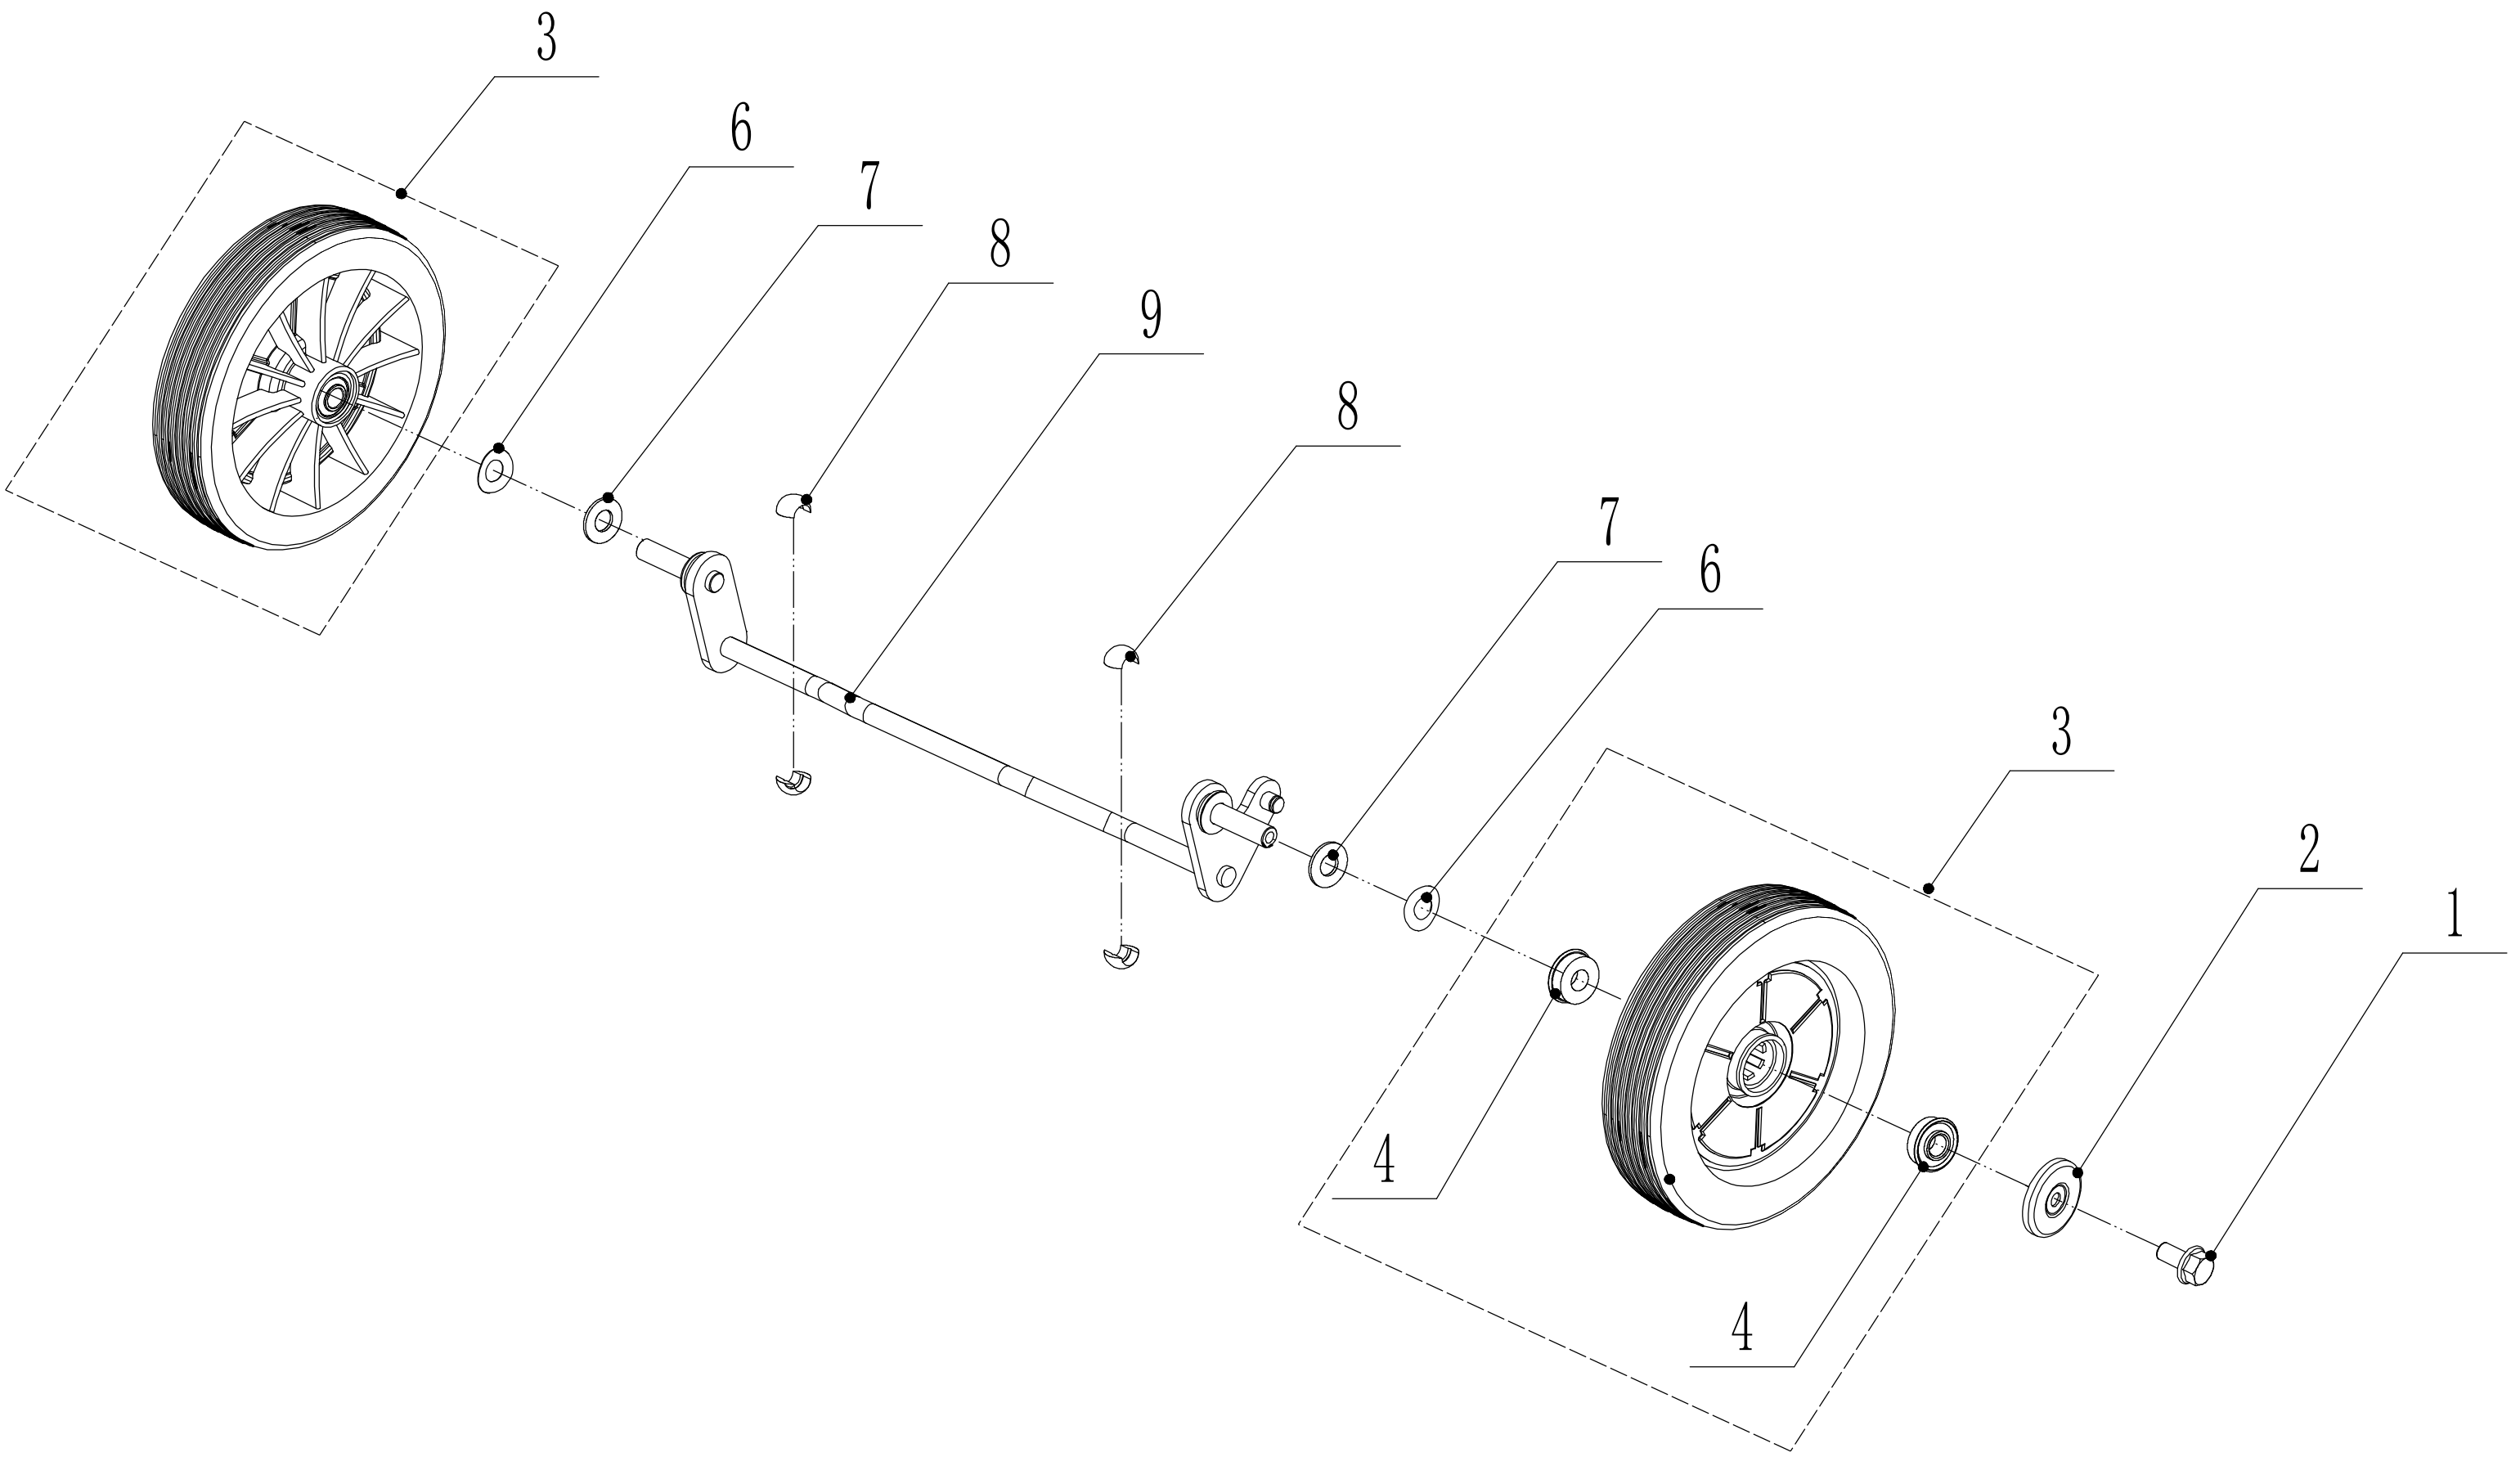

POS	QTY	PARTNUMBER	BESKRIVELSE	DESCRIPTION
1	1	435925	CHASSIS	CHASSIS
2	1	435926	INNER COVER	INNER ARC PLATE
3	2	435927	PYNTELISTE	OUTSIDE SKIRT
4	16	435801	LÅAEMØTRIK	LOCK NUT
5	4	435799	BOLT	BOLT
6	2	435826	SKRUE	SCREW
7	2	435822	BESLAG	FRONT BEARING BRACKET
8	11	435802	SKRUE	SCREW
9	4	435799	BOLT	BOLT
10	1	435928	KOFANGER	BUMPER WELDMENT
11	4	435827	SKRUE	SCREW
12	1	435929	COVER	LOWER DEFLECTOR
13	2	435821	AFSTANDSSKIVE	SPACER
14	2	435820	LÅSERING	CHECK RING
15	1	435930	FORBINDERSTANG	CONNECTOR ROD
16	1	435802	SKRUE	SCREW
17	1	435931	FJEDER	CONNECTING ROD SPRING
18	2	435817	BESLAG	UPPER BEARING BRACKET
19	1	435932	UDKASTERSKÆRM	REAR DEFLECTOR
20	1	435933	AKSEL	REAR DEFLECTOR PIVOT
21	6	435804	LÅSE MØTRIK	LOCK NUT
22	1	435815	BESLAG VENSTRE	LEFT BRACKET
23	4	435807	BOLT	BOLT
24	2	435806	BOLT	BOLT
25	1	435813	BESLAG	BRACKET
26	2	435814	BOLT	BOLT
27	1	435934	FJEDER	SPRING
28	1	435935	AKSEL	AXLE
29	1	435936	BAG COVER	REAR COVER
30	2	435809	SKRUE	SCREW
31	1	435937	BESKYTTELSESSKÆRM	UPPER SHIELD
32	1	435805	BESLAG HØJRE	RIGHT BRACKET

POS	QTY	PARTNUMBER	BESKRIVELSE	DESCRIPTION
1	3	435828	SKRUE	SCREW
2	1	435829	BØS	BUSH
3	1	435938	FLANGE BOLT	HEX FLANGE BOLT
4	1	406365	NOT HALVCIRKEL M4X6.5X15.35	KEY M4X6.5X15.35
5	1	435843	ADAPTER	ADAPTER
6	2	435844	FRIKTIONSPLADE	FRICTION DISC
7	1	435939	KNIV	BLADE
8	1	435846	LÅSESKIVE	LOCK DISC
9	1	435847	FJEDERSKIVE	SPRING WASHER
10	1	406369	STÅLBOLT SORT 3/8" UNF X1 9/16" (40MM)	STEEL BOLT 3/8" UNF X1 9/16" (40MM)

POS	QTY	PARTNUMBER	BESKRIVELSE	DESCRIPTION
1	2	435855	BOLT	BOLT
2	2	435849	KAPSEL	HUB CAP
3	2	435850	"8"" HJUL KOMPLET"	"8"" WHEEL ASSEMBLY"
4	4	435851	LEJE	BEARING
6	2	435852	FJEDER SKIVE	SPRING WASHER
7	2	435853	AFSTANDSSKIVE	SPACER
8	4	406359	BØS	BUSHING
9	1	435940	FRONT AKSEL	FRONT AXLE WELDMENT