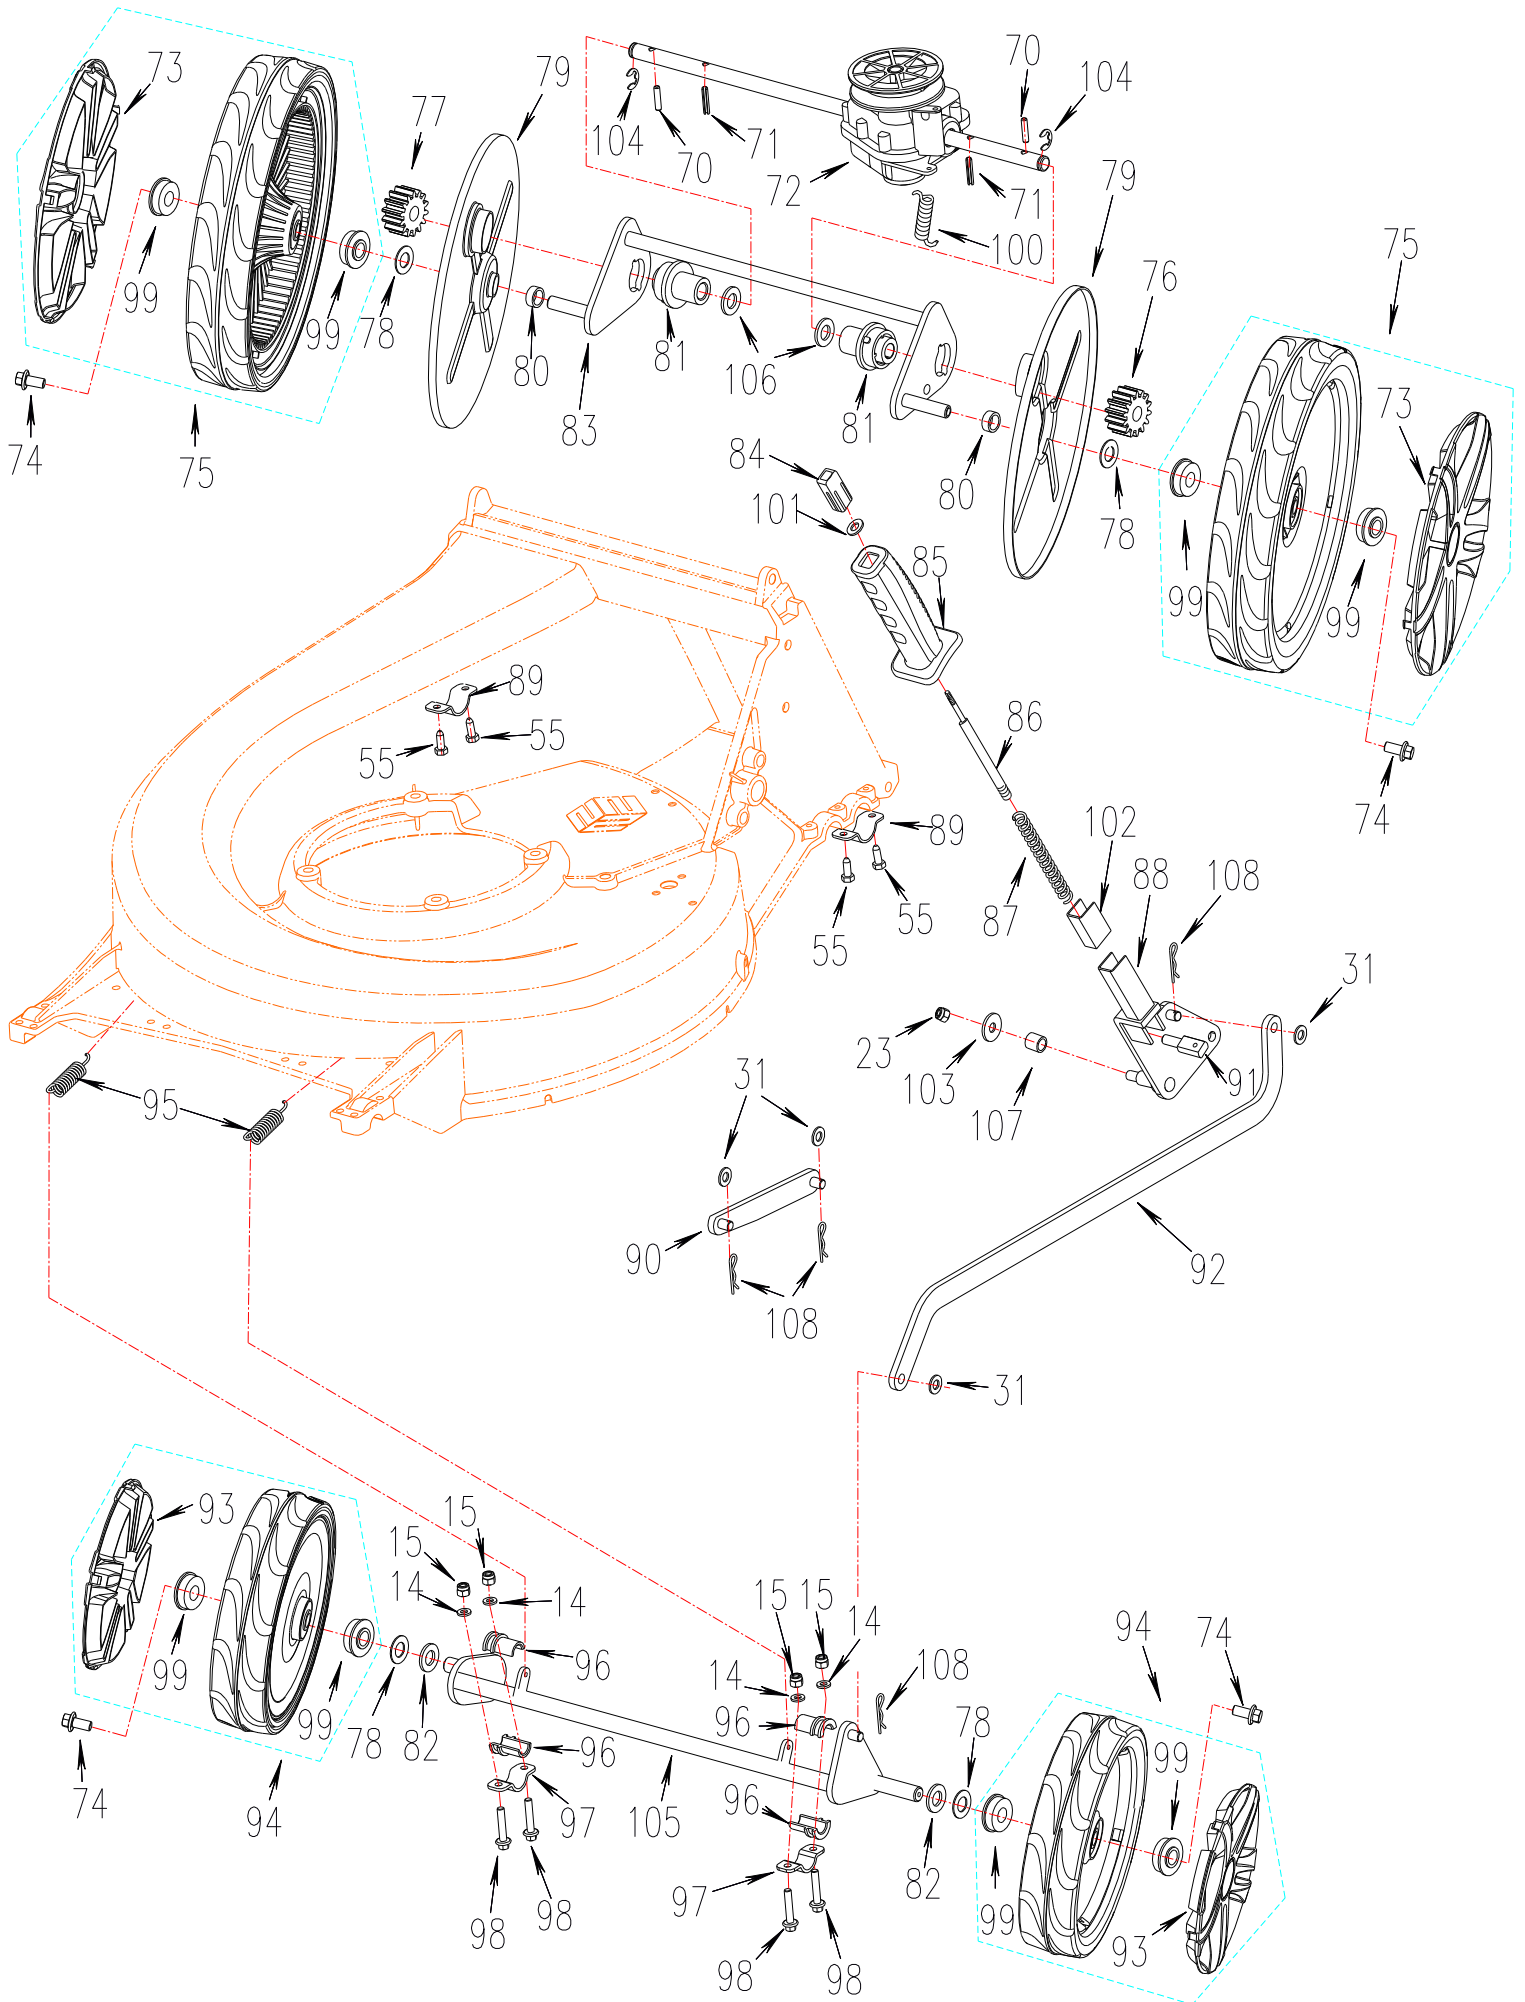

POS	QTY	PARTNUMBER	BESKRIVELSE	DESCRIPTION
7	1	416241	BØJLE FOR FREMTRÆK	RING
8	1	416242	BØJLE FOR STOP	RING
9	1	416243	SOFTGRIP	HANDLE
10	1	416244	STYRRØR ØVRE	GUIDE TUBE
11	1	416245	BESLAG	BRACKET
12	2	436340	SKRUE M6x50	SCREW M6x50
13	1	416162	GASKABEL	THROTTLE CABLE
14	5	11gb/t9716	SKIVE M6	WASHER M6
15	2	90100661	MØTRIK M6	NUT M6
16	1	425819	KOBLING+STOP KABEL	CABLE
17	2	90102889	STÅLBOLT M6X40	STEEL BOLT M6X40
18	1	416161	HOLDER FOR STARTSNOR	HOLDER
19	1	416168	HÅNDTAG	HANDLE
20	2	416165	AFSTANDBØS	SPACER GLAND
21	2	416166	PIN	PIN
22	1	416248	STYRRØR UNDER	GUIDE TUBE
23	2	436341	NYLON LÅSE MØTRIK M8	NYLON INSERT LOCK NUT M8MM
24	2	416171	HÅNDTAG	HANDLE
25	2	416176	BØS	BUSHING
26	2	416173	FJEDER	SPRING
27	2	416174	FJEDERSPLIT	SPRING COTTER
28	2	436342	FJEDER	SPRING PIN
31	2	90102310	PLANSKIVE M8	FACE PLATE M8
53	2	90100088	BRÆDDEBOLT 8.8 M8X35	CARRIAGE BOLT M8X35
140	2	436343	CLIP 5MM	E-CLIP 5MM
141	2	416167	SKRUE	SCREW
142	2	416250	BØS	BUSHING
143	2	416177	KABELHOLDER	CABLE HOLDER

POS	QTY	PARTNUMBER	BESKRIVELSE	DESCRIPTION
110	1	436360	LABEL PLADE	LABEL PLATE
111	1	436361	FRONT PANEL	FRONT PANEL
112	1	416273	KILEREM A762	V-BELT A762
113	1	436362	O-RING 11.2X2.65	O-RING SEAL 11.2*2.65
114	2	436363	PIN2x16	PIN2x16
118	2	90102750	SÆTBOLT 8.8 M8X50	SET BOLT M8X50
119	1	90102922	STÅLBOLT 8.8 M8X75	STEEL BOLT M8X75