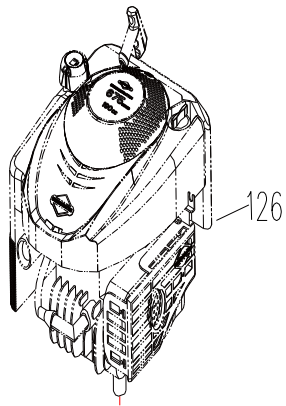

POS	QTY	PARTNUMBER	BESKRIVELSE	DESCRIPTION
130	1	416299	BØS	BUSHING
131	1	416297	KNIVHOLDER	BLADE HUB
132	1	416298	KNIV	BLADE
133	1	416238	SKIVE FOR KNIV	WASHER
134	1	416239	STÅLBOLT FOR KNIV	STEEL BOLT
135	1	436375	BIO KNIV	MULCHING BLADE
120	1	416300	OPSAMLER	COLLECTOR
121	1	436376	GRÆSOPSAMLER PLAST COVER	GRASS BAG COVER
122	1	436377	GRÆSOPSAMLER HÅNDTAG	GRASS BAG HANDLE
123	2	436378	PIN 2.5X13	PIN 2.5*13
124	1	436379	GRÆSOPSAMLER POSE	GRASS BAG ASSEMBLY
125	1	436380	INDIKATOR PLADE	ACCESS PLATE
126	1	435710	MOTOR B&S DOV750EX	ENGINE