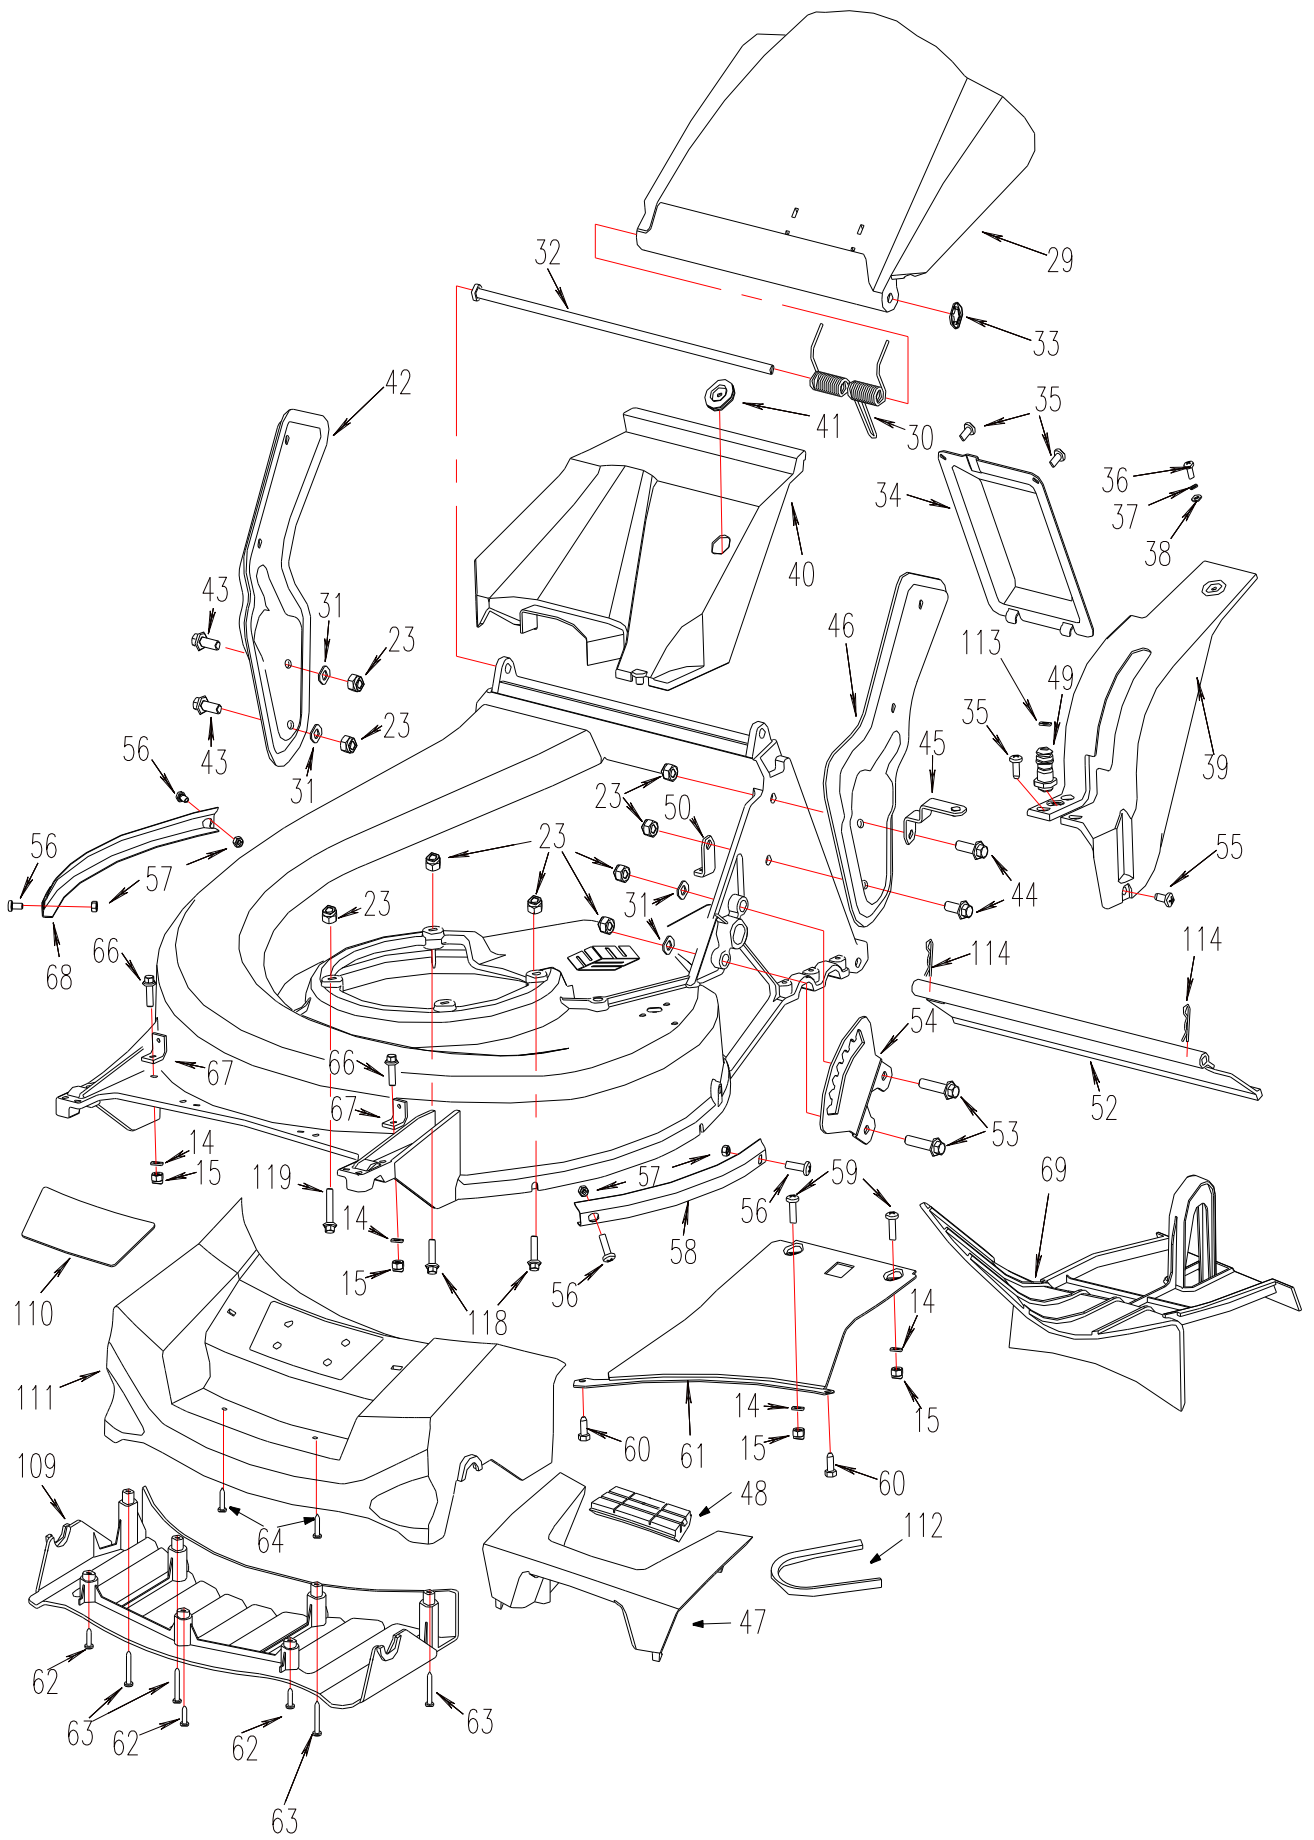

POS	QTY	PARTNUMBER	BESKRIVELSE	DESCRIPTION
7	1	416241	BØJLE FOR FREMTRÆK	RING
8	1	416242	BØJLE FOR STOP	RING
9	1	416243	SOFTGRIP	HANDLE
10	1	416244	STYRRØR ØVRE	GUIDE TUBE
11	1	416245	BESLAG	BRACKET
12	2	436340	SKRUE M6x50	SCREW M6x50
13	1	416162	GASKABEL	THROTTLE CABLE
14	5	11gb/t9716	SKIVE M6	WASHER M6
15	2	90100661	MØTRIK M6	NUT M6
16	1	425819	KOBLING+STOP KABEL	CABLE
17	2	90102889	STÅLBOLT M6X40	STEEL BOLT M6X40
18	1	416161	HOLDER FOR STARTSNOR	HOLDER
19	1	416168	HÅNDTAG	HANDLE
20	2	416165	AFSTANDBØS	SPACER GLAND
21	2	416166	PIN	PIN
22	1	416248	STYRRØR UNDER	GUIDE TUBE
23	2	436341	NYLON LÅSE MØTRIK M8	NYLON INSERT LOCK NUT M8MM
24	2	416171	HÅNDTAG	HANDLE
25	2	416176	BØS	BUSHING
26	2	416173	FJEDER	SPRING
27	2	416174	FJEDERSPLIT	SPRING COTTER
28	2	436342	FJEDER	SPRING PIN
31	2	90102310	PLANSKIVE M8	FACE PLATE M8
53	2	90100088	BRÆDDEBOLT 8.8 M8X35	CARRIAGE BOLT M8X35
140	2	436343	CLIP 5MM	E-CLIP 5MM
141	2	416167	SKRUE	SCREW
142	2	416250	BØS	BUSHING
143	2	416177	KABELHOLDER	CABLE HOLDER

POS	QTY	PARTNUMBER	BESKRIVELSE	DESCRIPTION
110	1	436360	LABEL PLADE	LABEL PLATE
111	1	436361	FRONT PANEL	FRONT PANEL
112	1	416273	KILEREM A762	V-BELT A762
113	1	436362	O-RING 11.2X2.65	O-RING SEAL 11.2*2.65
114	2	436363	PIN2x16	PIN2x16
118	2	90102750	SÆTBOLT 8.8 M8X50	SET BOLT M8X50
119	1	90102922	STÅLBOLT 8.8 M8X75	STEEL BOLT M8X75