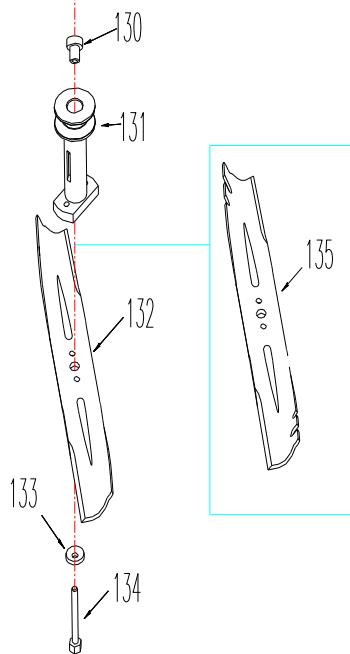

POS	QTY	PARTNUMBER	BESKRIVELSE	DESCRIPTION
130	1	416299	BØS	BUSHING
131	1	416297	KNIVHOLDER	BLADE HUB
132	1	416298	KNIV	BLADE
133	1	416238	SKIVE FOR KNIV	WASHER
134	1	416239	STÅLBOLT FOR KNIV	STEEL BOLT
135	1	436375	BIO KNIV	MULCHING BLADE
120	1	416300	OPSAMLER	COLLECTOR
121	1	436376	GRÆSOPSAMLER PLAST COVER	GRASS BAG COVER
122	1	436377	GRÆSOPSAMLER HÅNDTAG	GRASS BAG HANDLE
123	2	436378	PIN 2.5X13	PIN 2.5*13
124	1	436379	GRÆSOPSAMLER POSE	GRASS BAG ASSEMBLY
125	1	436380	INDIKATOR PLADE	ACCESS PLATE
126	1	435710	MOTOR B&S DOV750EX	ENGINE