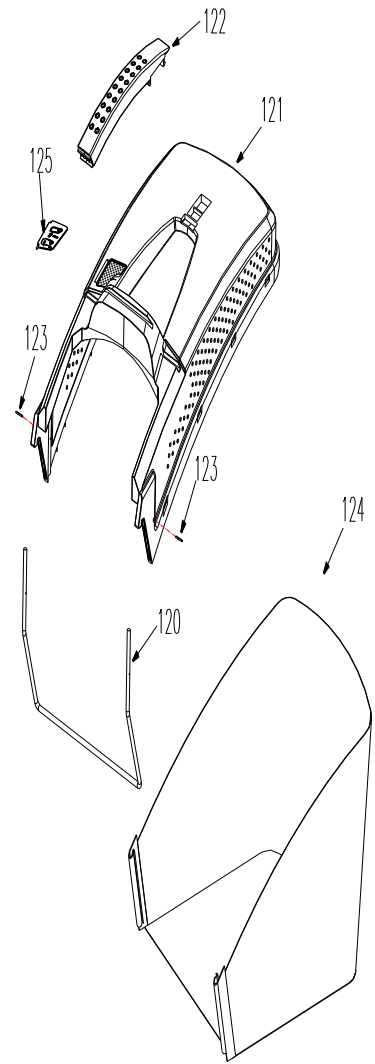

POS	QTY	PARTNUMBER	BESKRIVELSE	DESCRIPTION
130	1	416299	BØS	BUSHING
131	1	416297	KNIVHOLDER	BLADE HUB
132	1	416298	KNIV	BLADE
133	1	416238	SKIVE FOR KNIV	WASHER
134	1	416239	STÅLBOLT FOR KNIV	STEEL BOLT
135	1	436375	BIO KNIV	MULCHING BLADE
120	1	416300	OPSAMLER	COLLECTOR
121	1	436376	GRÆSOPSAMLER PLAST COVER	GRASS BAG COVER
122	1	436377	GRÆSOPSAMLER HÅNDTAG	GRASS BAG HANDLE
123	2	436378	PIN 2.5X13	PIN 2.5*13
124	1	436379	GRÆSOPSAMLER POSE	GRASS BAG ASSEMBLY
125	1	436380	INDIKATOR PLADE	ACCESS PLATE
126	1	435710	MOTOR B&S DOV750EX	ENGINE