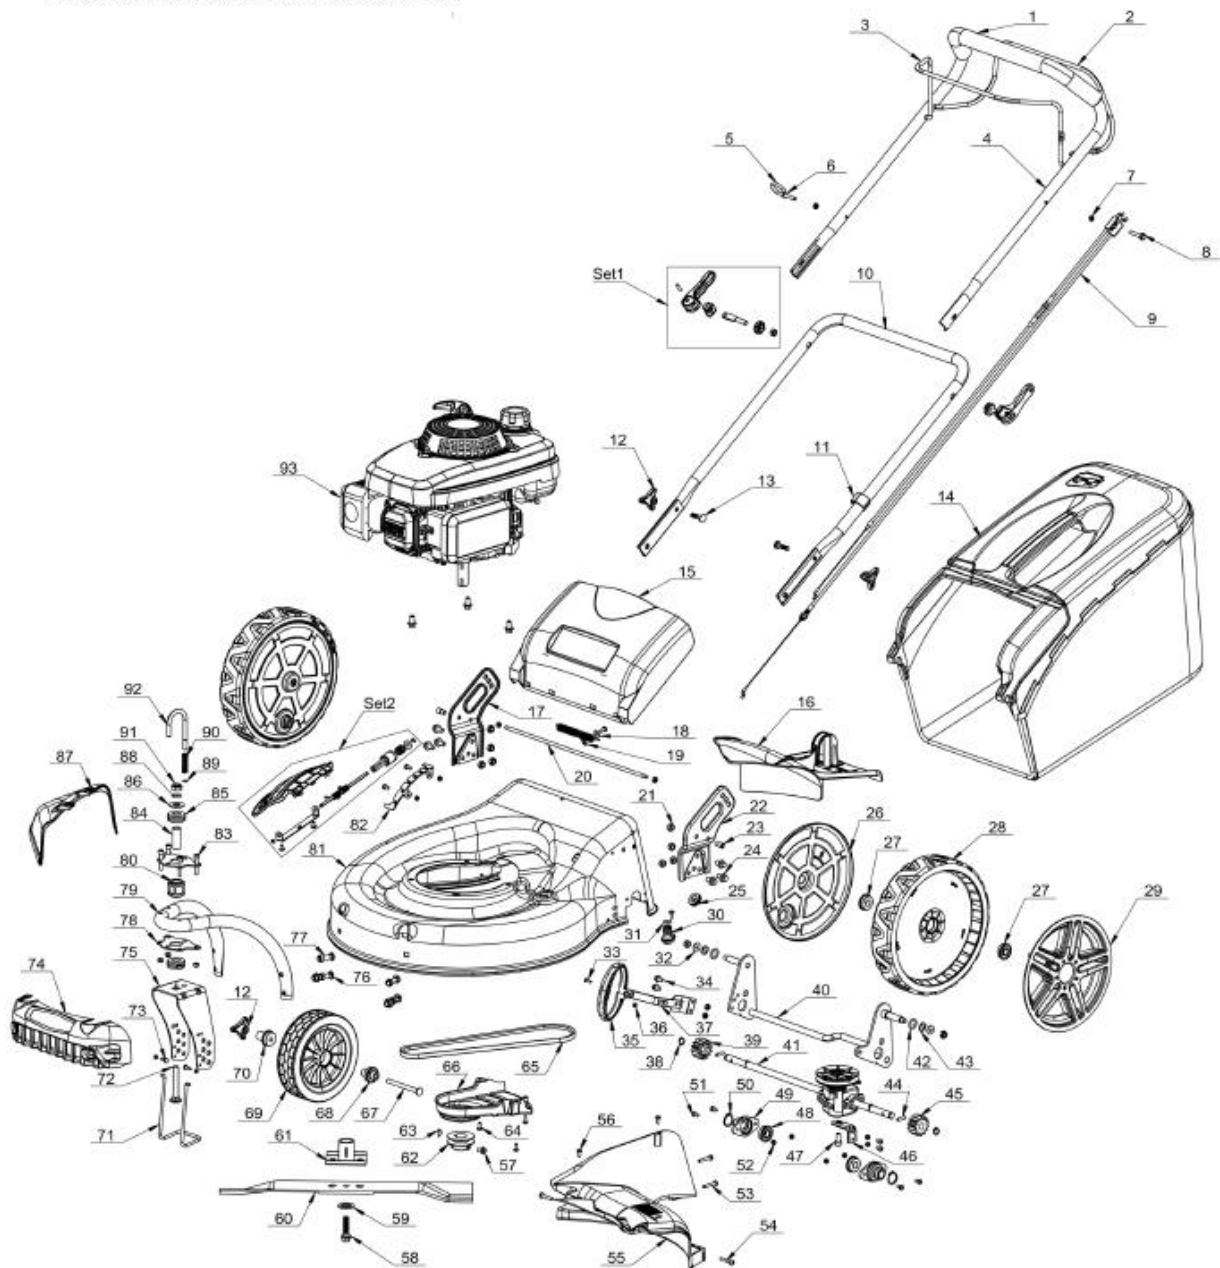

Plæneklipper/Lawn mower

Model: Premium 5175 TR/W

Årgang/Year: 2020

Varenummer/Art no.: 90066252

POS	QTY	PARTNUMBER	BESKRIVELSE	DESCRIPTION
1	1	432787	SOFT GRIB	SOFT HANDLE
2	1	432782	FREMTRÆK BØJLE	SELF-PROPELLED SWITCH
3	1	432781	STOP BØJLE	STOP SWITCH
4	1	432779	ØVRE STYR	UPPER HANDLE
5	1	432784	STARTSNOR GUIDE	ROPE GUIDE
6	1	432785	MØTRIK M6	NUT
7	6	438562	MØTRIK M6	NUT
8	1	438563	BOLT M6X32	BOLT
9	1	450020	KABELSÆT KPL.	CONTROL CABLE
10	1	432780	NEDRE STYR	LOWER HANDLE
11	1	432788	KABEL HOLDER	CABLE CLAMP
12	2	432745	STYR MØTRIK	NUT
13	2	438565	BOLT	BOLT
14	1	432826	GRÆSOPSAMLER	GRASSBOX ASSY
15	1	432769	BAGSKÆRM	BACK SHIELD
16	1	432791	BIO PROP	MULCHING PLUG
17	1	432767	BESLAG HØJRE SIDE	RIGHT HANDLE BRACKET
18	1	432812	PLANSKIVE M5	WASHER
19	1	432811	FJEDER	SPRING
20	1	432793	AKSEL FOR BAGKLAP.	BACK SHIELD AXIS
21	16	438566	MØTRIK M8	NUT
22	1	432778	BESLAG VENSTRE SIDE	LEFT HANDLE BRACKET
23	2	432813	BOLT	BOLT
24	9	438567	BOLT M8X16	BOLT
25	1	438568	RING	PROTECT RING
26	2	432814	COVER SKRUE	"11"" INNER COVER"
27	4	438668	LEJE	BEARING
28	2	432815	BAGHJUL	"11"" WHEEL ASSY"
29	2	432816	HJULKAPSEL	"11"" OUTER COVER"
30	1	432790	VASKESTUDS	WATER CONNECTOR
31	1	432795	O RING	O RING
32	4	438569	SKIVE 8	WASHER
33	1	438570	BOLT M4X14	BOLT
34	2	438571	BOLT M6X12	BOLT
35	1	432756	HØJDEJUSTERINGSHÅN D T A G	HEIGHT ADJUSTMENT HANDLE
36	1	432757	LÅSEMØTRIK M4	NUT
37	1	438572	HØJDEJUSTERINGSBESLAG	STALL ROD ASSY
38	4	432789	LÅSERING M12	WASHER
39	1	432776	GEAR HØJRE	GEAR R
40	1	438573	HJULAKSEL	BACK BRACKET
41	1	450018	GEARBOX	GEARBOX ASSY
42	2	432766	LÅSE STIFT	GROOVE PIN
43	1	438574	O-RING	"O RING "
44	4	438575	SKIVE	WASHER
45	1	432775	GEAR VENSTRE	GEAR L
46	1	432765	GEAR BESLAG	POSITIONING BOARD
47	1	438576	BOLT M8X16	BOLT
48	2	438577	LEJE	BEARING
49	2	432764	PLAST LEJE	JOINT OF BACK BRACKET