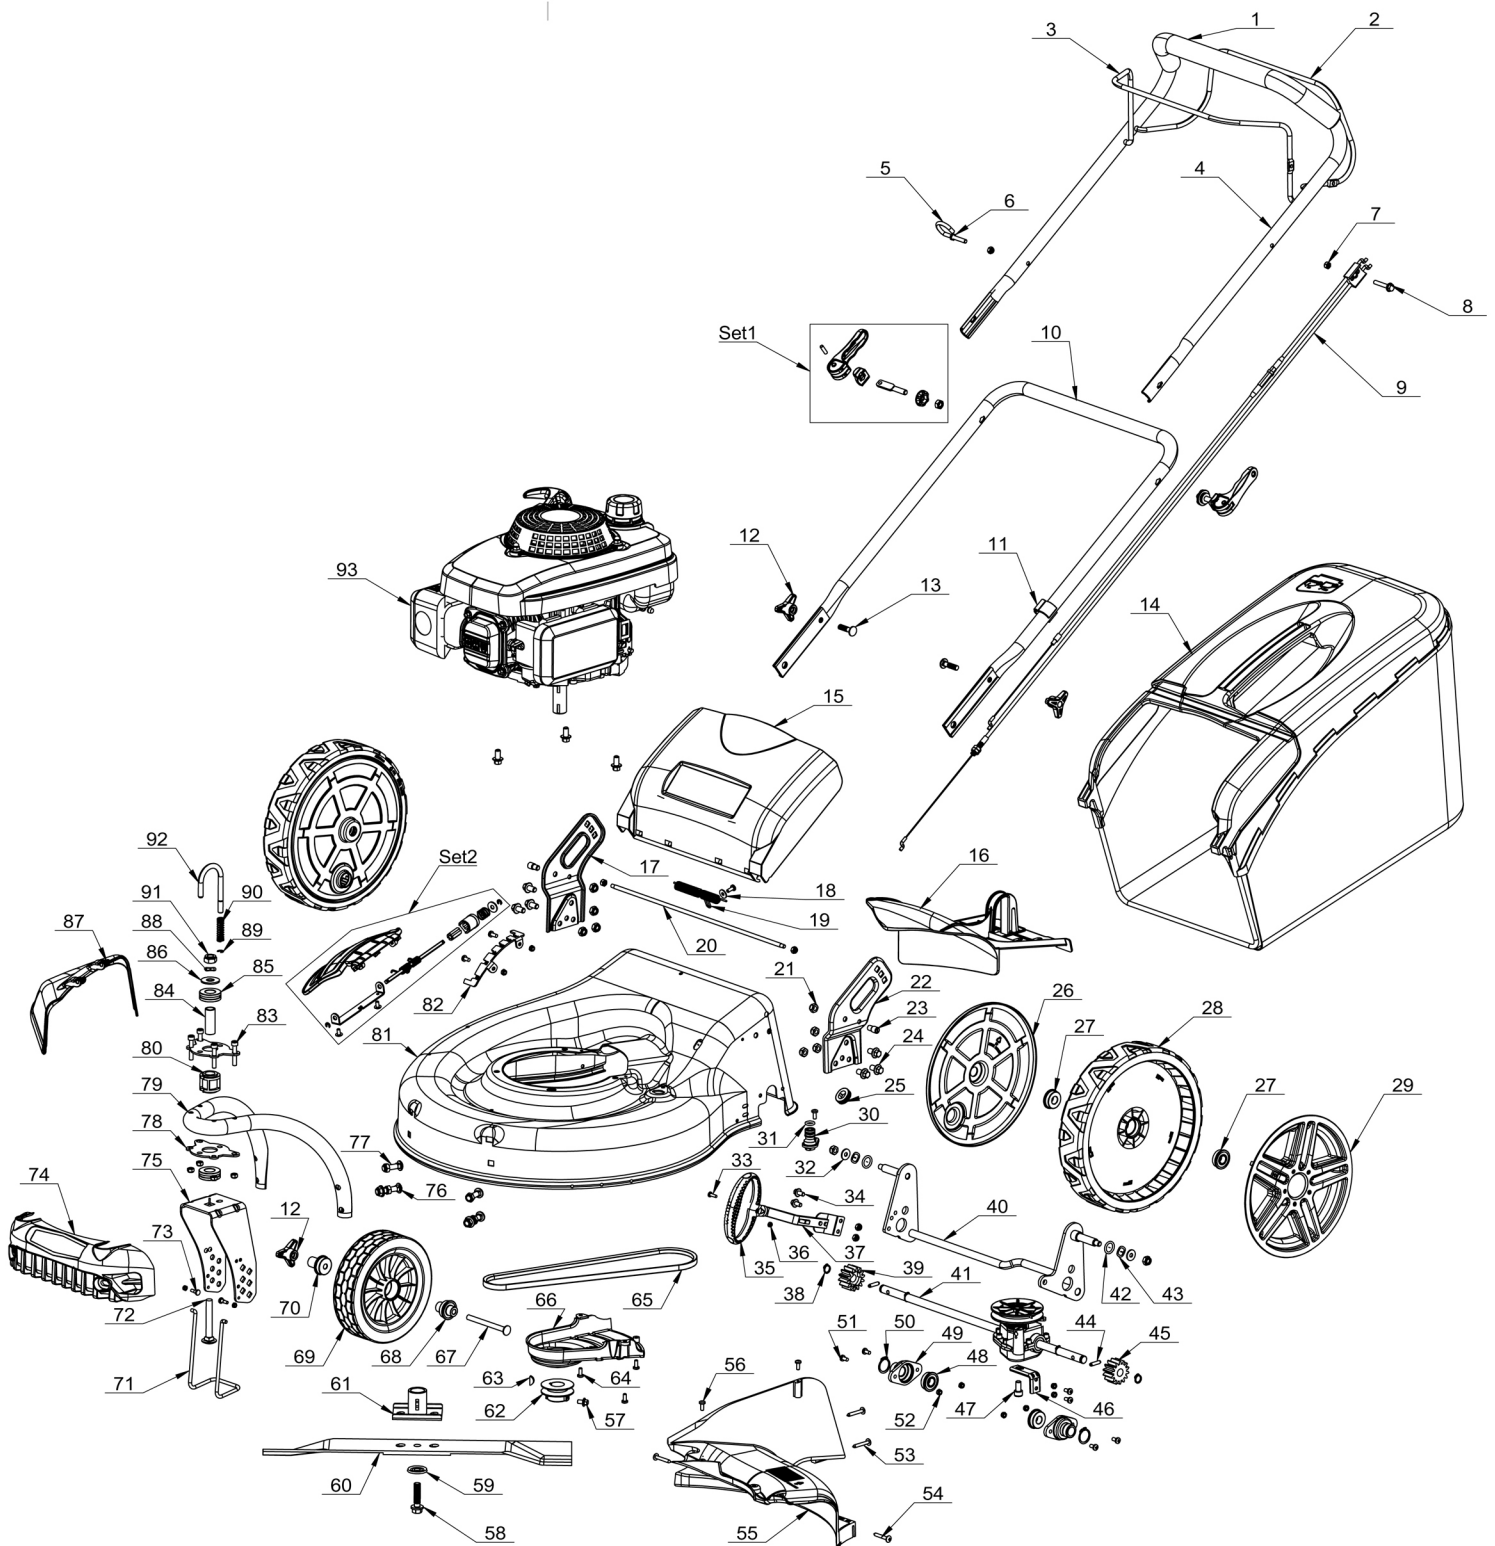

Plæneklipper/Lawn mower

Model: Premium 5175 TR/W

Årgang/Year: 2018

Varenummer/Art no.: 90066252

POS	QTY	PARTNUMBER	BESKRIVELSE	DESCRIPTION
1	1	432787	SOFT GRIB	SOFT HANDLE
2	1	432782	FREMTRÆK BØJLE	SELF-PROPELLED SWITCH
3	1	432781	STOP BØJLE	STOP SWITCH
4	1	432779	ØVRE STYR	UPPER HANDLE
5	1	432784	STARTSNOR GUIDE	ROPE GUIDE
6	1	432785	MØTRIK M6	NUT
7	6	438562	MØTRIK M6	NUT
8	1	438563	BOLT M6X32	BOLT
9	1	432786	KABELSÆT KPL.	CONTROL CABLE
10	1	432780	NEDRE STYR	LOWER HANDLE
11	1	432788	KABEL HOLDER	CABLE CLAMP
12	2	432745	STYR MØTRIK	NUT
13	2	438565	BOLT	BOLT
14	1	432826	GRÆSOPSAMLER	GRASSBOX ASSY
15	1	432769	BAGSKÆRM	BACK SHIELD
16	1	432791	BIO PROP	COVER BOARD
17	1	432767	BESLAG HØJRE SIDE	RIGHT HANDLE BRACKET
18	1	432812	PLANSKIVE M5	WASHER
19	1	432811	FJEDER	SPRING
20	1	432793	AKSEL FOR BAGKLAP.	BACK SHIELD AXIS
21	16	438566	MØTRIK M8	NUT
22	1	432778	BESLAG VENSTRE SIDE	LEFT HANDLE BRACKET
23	2	432813	BOLT	BOLT
24	9	438567	BOLT M8X16	BOLT
25	1	438568	RING	PROTECT RING
26	2	432814	COVER SKRUE	"11"" INNER COVER"
27	4	438668	LEJE	BEARING
28	2	432815	BAGHJUL	"11"" WHEEL ASSY"
29	2	432816	HJULKAPSEL	"11"" OUTER COVER"
30	1	432790	VASKESTUDS	WATER CONNECTOR
31	1	432795	O RING	O RING
32	4	438569	SKIVE 8	WASHER
33	1	438570	BOLT M4X14	BOLT
34	2	438571	BOLT M6X12	BOLT
35	1	432756	HØJDEJUSTERINGSHÅNDTA G	HEIGHT ADJUSTMENT HANDLE
36	1	432757	LÅSEMØTRIK M4	NUT
37	1	438572	HØJDEJUSTERINGSBESLAG	STALL ROD ASSY
38	4	432789	LÅSERING M12	WASHER
39	1	432776	GEAR HØJRE	GEAR R
40	1	438573	HJULAKSEL	BACK BRACKET
41	1	432763	GEARBOX KPL.	GEARBOX ASSY
42	2	432766	LÅSE STIFT	GROOVE PIN
43	1	438574	O-RING	"O RING "
44	4	438575	SKIVE	WASHER
45	1	432775	GEAR VENSTRE	GEAR L
46	1	432765	GEAR BESLAG	POSITIONING BOARD
47	1	438576	BOLT M8X16	BOLT
48	2	438577	LEJE	BEARING
49	2	432764	PLAST LEJE	JOINT OF BACK BRACKET