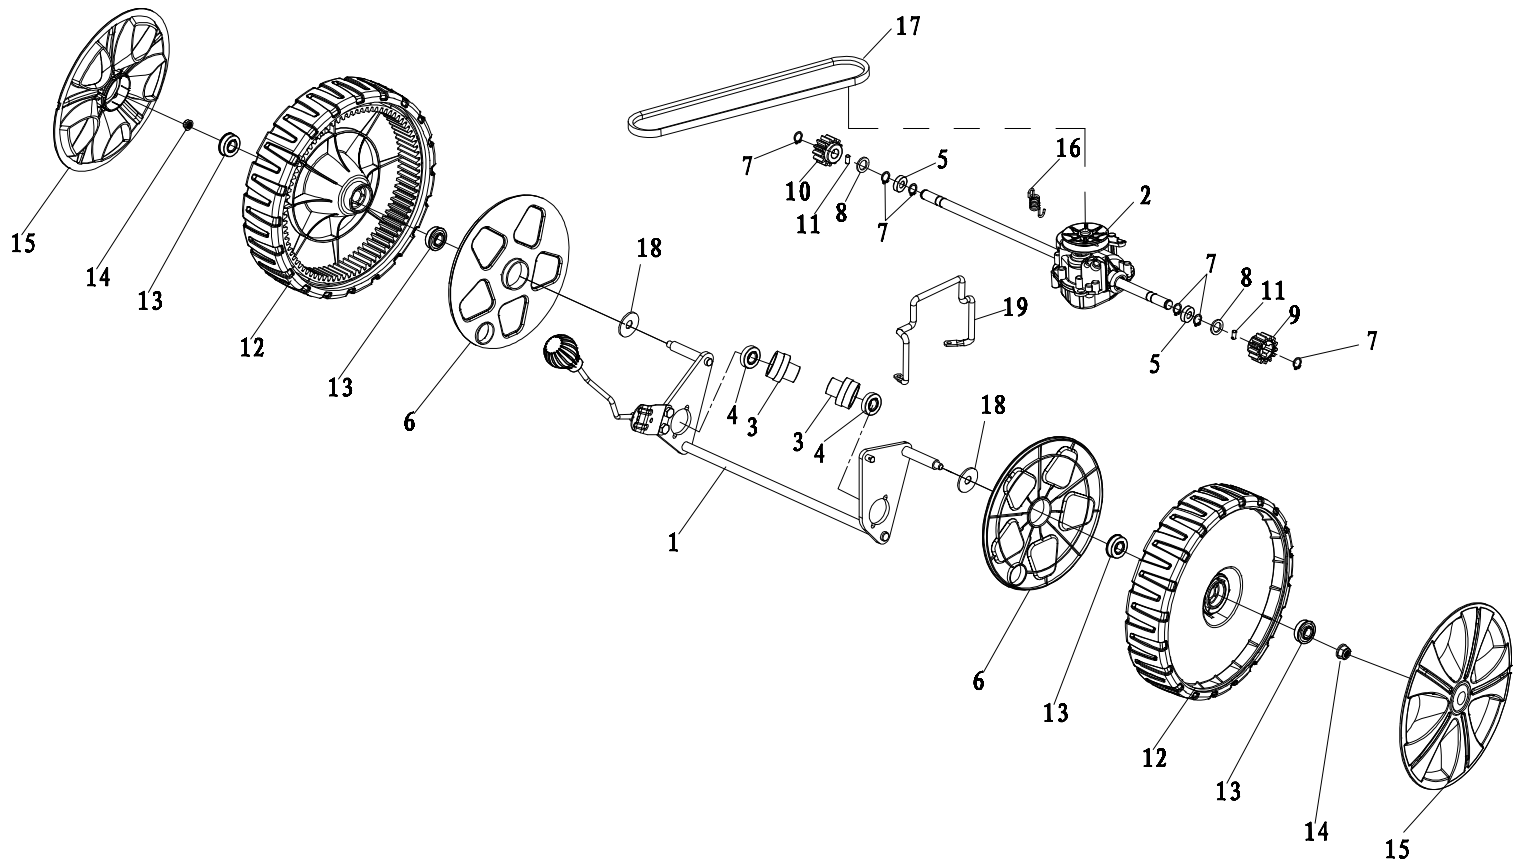

POS	QTY	PARTNUMBER	BESKRIVELSE	DESCRIPTION
1	1	427986	SKUM TIL HÅNDTAG	HANDLE
2	1	430365	BØJLE FOR STOP	STOP LEVER
3	1	428615	BØJLE FOR FREMTRÆK	RING
4	1	430382	OVERSTYR MED SOFT GRIP	UPPER HANDRAIL
5	1	424449	HOLDER TIL STARTSNOR 2013	HOLDER 2013
6	1	419052	TOPMØTRIK M6	CAP NUT M6
7	1	425273	BESLAG TIL KABEL	BRACKET
8	2	424368	FLANGEBOLT	COLLAR BOLT
9	2	90100691	LÅSEMØTRIK M6	LOCKING NUT M6
10	1	430366	STOP FOR BØJLE	PLASTIC STOPPER
11	1	424428	BREMSEKABEL	BRAKE CABLE
12	1	427874	KABEL FOR FREMTRÆK	CABLE
13	2	427875	BRÆDDEBOLT M8X50	CARRIAGE BOLT M8X50
14	4	90102310	PLANSKIVE M8	FACE PLATE M8
15	2	430368	FINGERSKRUE MED MØTRIK M8	TRIANGLE KNOB
16	4	415043	MØTRIK M8	NUT M8
17	1	427877	STYR NEDRE	HANDELBAR
18	1	406508	KABELHOLDER	CABLE HOLDER
19	2	408715	FLANGEBOLT M5X25	COLLAR BOLT M5X25
20	2	90100087	BRÆDDEBOLT M8X30	CARRIAGE BOLT M8X30
21	2	427857	LÅSEMØTRIK M8	LOCKING NUT M8
22	2	430367	FINGERSKRUE MED MØTRIK M8	TRIANGLE KNOB
23	2	430383	FLANGEBOLT M6X35 GB/T5789/8.	HEX FLANGE BOLTS
24	2	419051	SKIVE	WASHER
25	2	430384	MØTRIK M6 M611GB/T923	CAP NUT
26	1	430385	KONTROLPANEL	CONTROL BOARD
27	1	430400	GASHÅNDTAG YDERSTE DEL	THROTTLE BOX BASE
28	1	430401	GASHÅNDTAG MIDTERSTE DEL	THROTTLE BOX HANDLE
29	1	430402	GASHÅNDTAG INDERSTE DEL	THROTTLE BOX UPPER COVER
30	1	430403	SKIVE 6.5X12X1	FLAT WASHER
31	1	430404	GASKABEL	THROTTLE CALE

POS	QTY	PARTNUMBER	BESKRIVELSE	DESCRIPTION
1	1	427889	FORAKSEL	FRONT AXLE
2	2	428622	FORHJUL KOMPLET 7"	FRONT WHEEL 7"
3	4	427836	HJULLEJE	WHEEL BEARING
4	2	427837	LÅSEMØTRIK M8	LOCKING NUT M8
5	2	428623	HJULKAPSEL 7"	WHEEL CAP 7"
6	2	430375	DÆKSEL INDER 7"	INNER COVER OF HUB
7	2	427839	LÅSERING	LOCKING RING