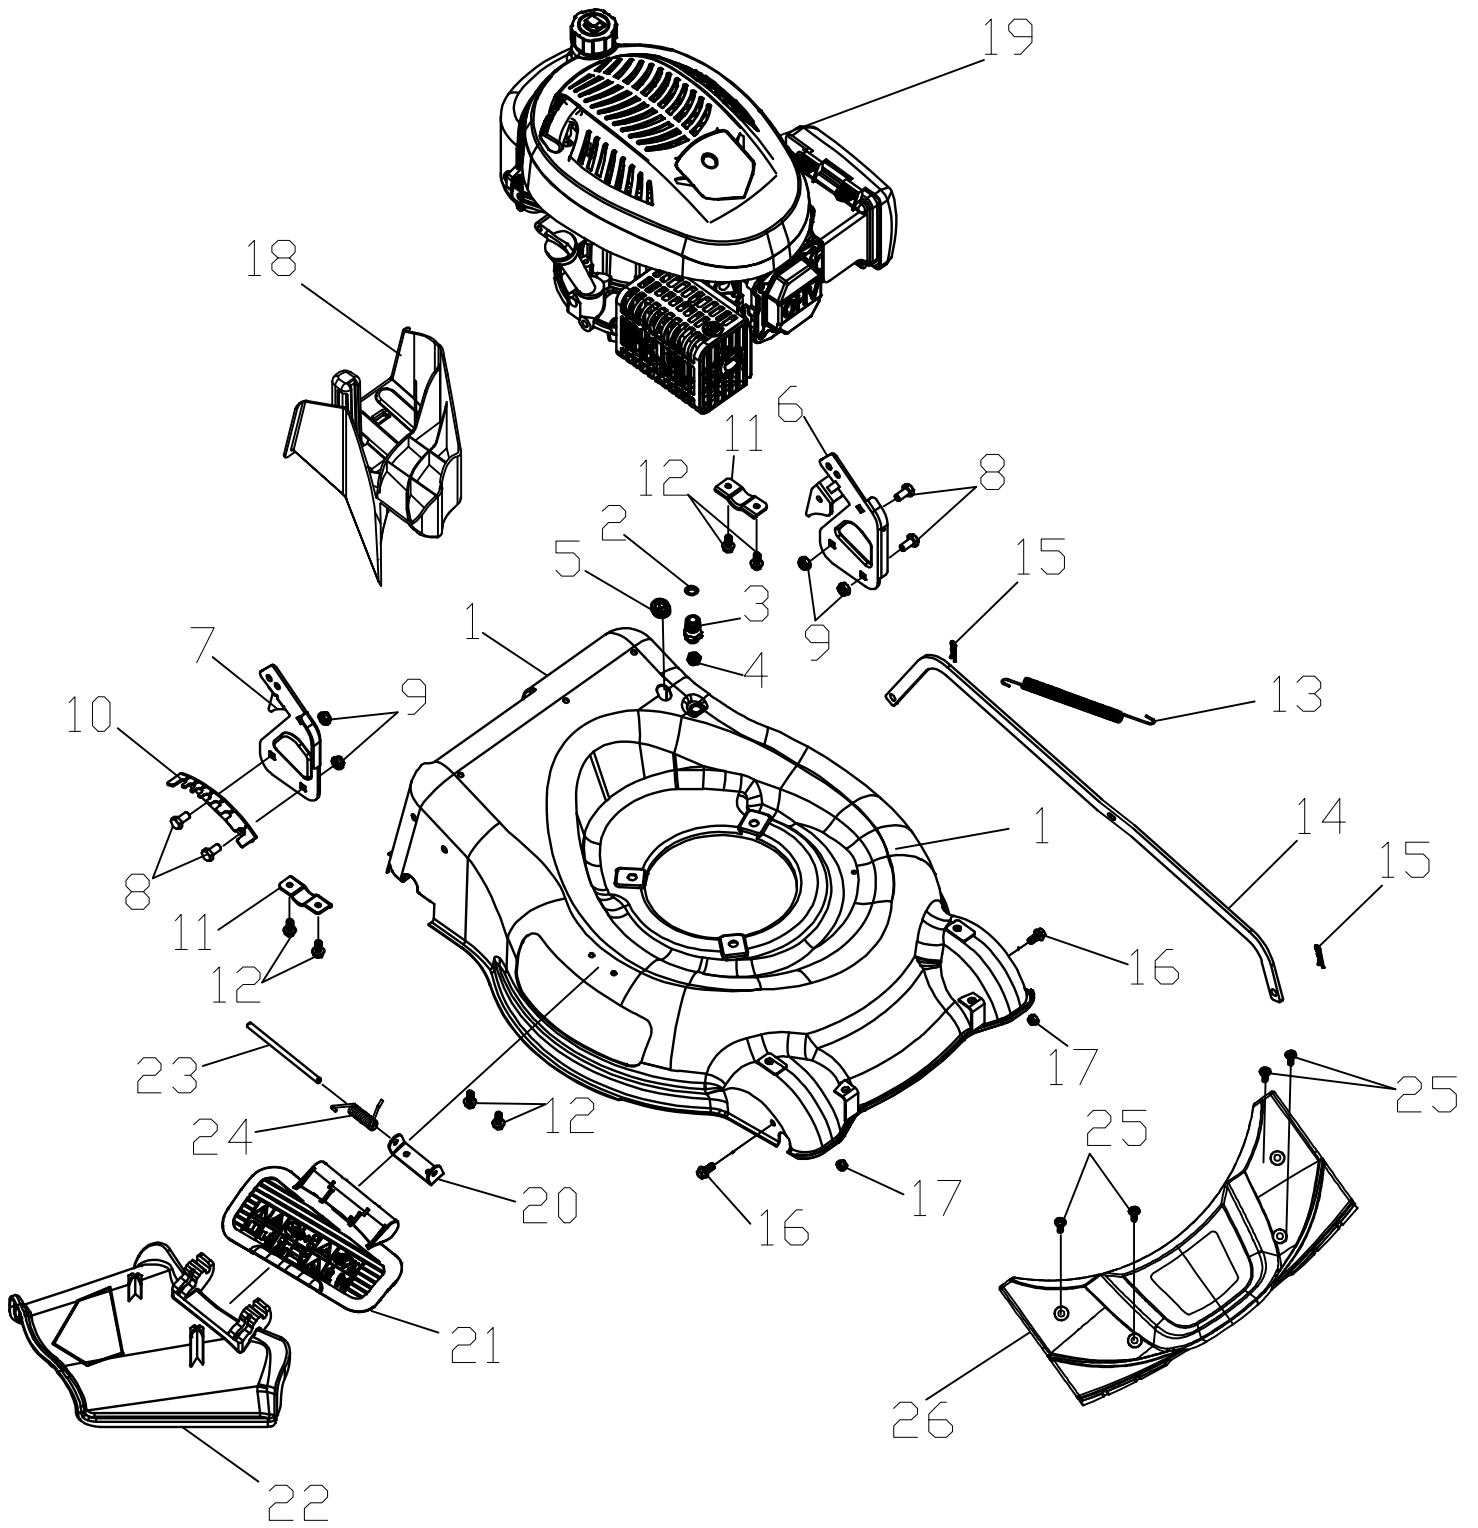

POS	QTY	PARTNUMBER	BESKRIVELSE	DESCRIPTION
1	1	427986	SKUM TIL HÅNDTAG	HANDLE
2	1	430365	BØJLE FOR STOP	STOP LEVER
3	1	428615	BØJLE FOR FREMTRÆK	RING
4	1	430382	OVERSTYR MED SOFT GRIP	UPPER HANDRAIL
5	1	424449	HOLDER TIL STARTSNOR 2013	HOLDER 2013
6	1	419052	TOPMØTRIK M6	CAP NUT M6
7	1	425273	BESLAG TIL KABEL	BRACKET
8	2	424368	FLANGEBOLT	COLLAR BOLT
9	2	90100691	LÅSEMØTRIK M6	LOCKING NUT M6
10	1	430366	STOP FOR BØJLE	PLASTIC STOPPER
11	1	424428	BREMSEKABEL	BRAKE CABLE
12	1	427874	KABEL FOR FREMTRÆK	CABLE
13	2	427875	BRÆDDEBOLT M8X50	CARRIAGE BOLT M8X50
14	4	90102310	PLANSKIVE M8	FACE PLATE M8
15	2	430368	FINGERSKRUE MED MØTRIK M8	TRIANGLE KNOB
16	4	415043	MØTRIK M8	NUT M8
17	1	427877	STYR NEDRE	HANDELBAR
18	1	406508	KABELHOLDER	CABLE HOLDER
19	2	408715	FLANGEBOLT M5X25	COLLAR BOLT M5X25
20	2	90100087	BRÆDDEBOLT M8X30	CARRIAGE BOLT M8X30
21	2	427857	LÅSEMØTRIK M8	LOCKING NUT M8
22	2	430367	FINGERSKRUE MED MØTRIK M8	TRIANGLE KNOB
23	2	430383	FLANGEBOLT M6X35 GB/T5789/8.	HEX FLANGE BOLTS
24	2	419051	SKIVE	WASHER
25	2	430384	MØTRIK M6 M611GB/T923	CAP NUT
26	1	430385	KONTROLPANEL	CONTROL BOARD
27	1	430400	GASHÅNDTAG YDERSTE DEL	THROTTLE BOX BASE
28	1	430401	GASHÅNDTAG MIDTERSTE DEL	THROTTLE BOX HANDLE
29	1	430402	GASHÅNDTAG INDERSTE DEL	THROTTLE BOX UPPER COVER
30	1	430403	SKIVE 6.5X12X1	FLAT WASHER
31	1	430404	GASKABEL	THROTTLE CALE

POS	QTY	PARTNUMBER	BESKRIVELSE	DESCRIPTION
1	1	427889	FORAKSEL	FRONT AXLE
2	2	428622	FORHJUL KOMPLET 7"	FRONT WHEEL 7"
3	4	427836	HJULLEJE	WHEEL BEARING
4	2	427837	LÅSEMØTRIK M8	LOCKING NUT M8
5	2	428623	HJULKAPSEL 7"	WHEEL CAP 7"
6	2	430375	DÆKSEL INDER 7"	INNER COVER OF HUB
7	2	427839	LÅSERING	LOCKING RING