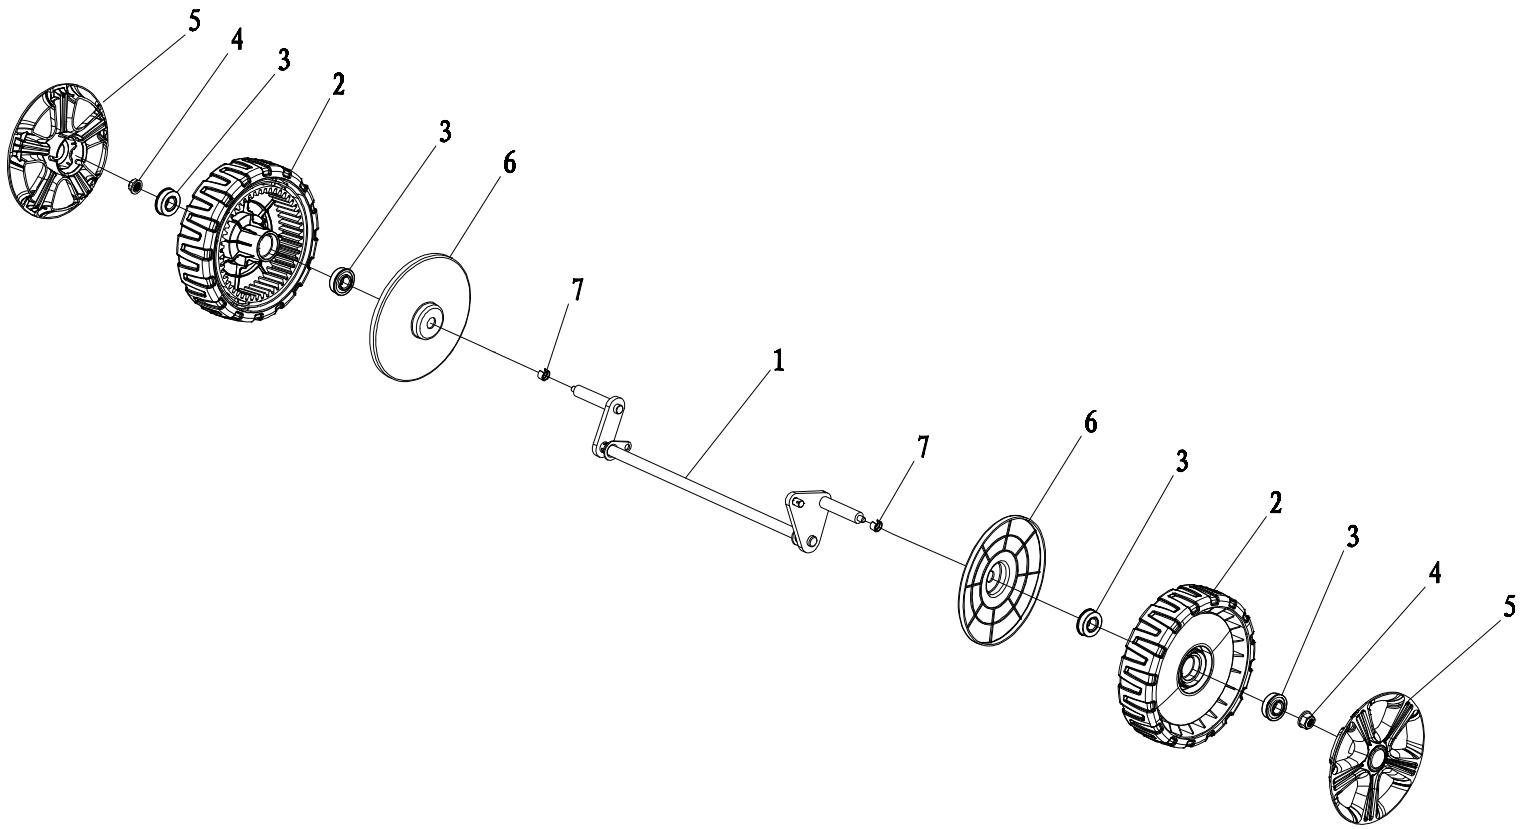

POS	QTY	PARTNUMBER	BESKRIVELSE	DESCRIPTION
1	1	427889	FORAKSEL	FRONT AXLE
2	2	428622	FORHJUL KOMPLET 7"	FRONT WHEEL 7"
3	4	427836	HJULLEJE	WHEEL BEARING
4	2	427837	LÅSEMØTRIK M8	LOCKING NUT M8
5	2	428623	HJULKAPSEL 7"	WHEEL CAP 7"
6	2	430375	DÆKSEL INDER 7"	INNER COVER OF HUB
7	2	427839	LÅSERING	LOCKING RING