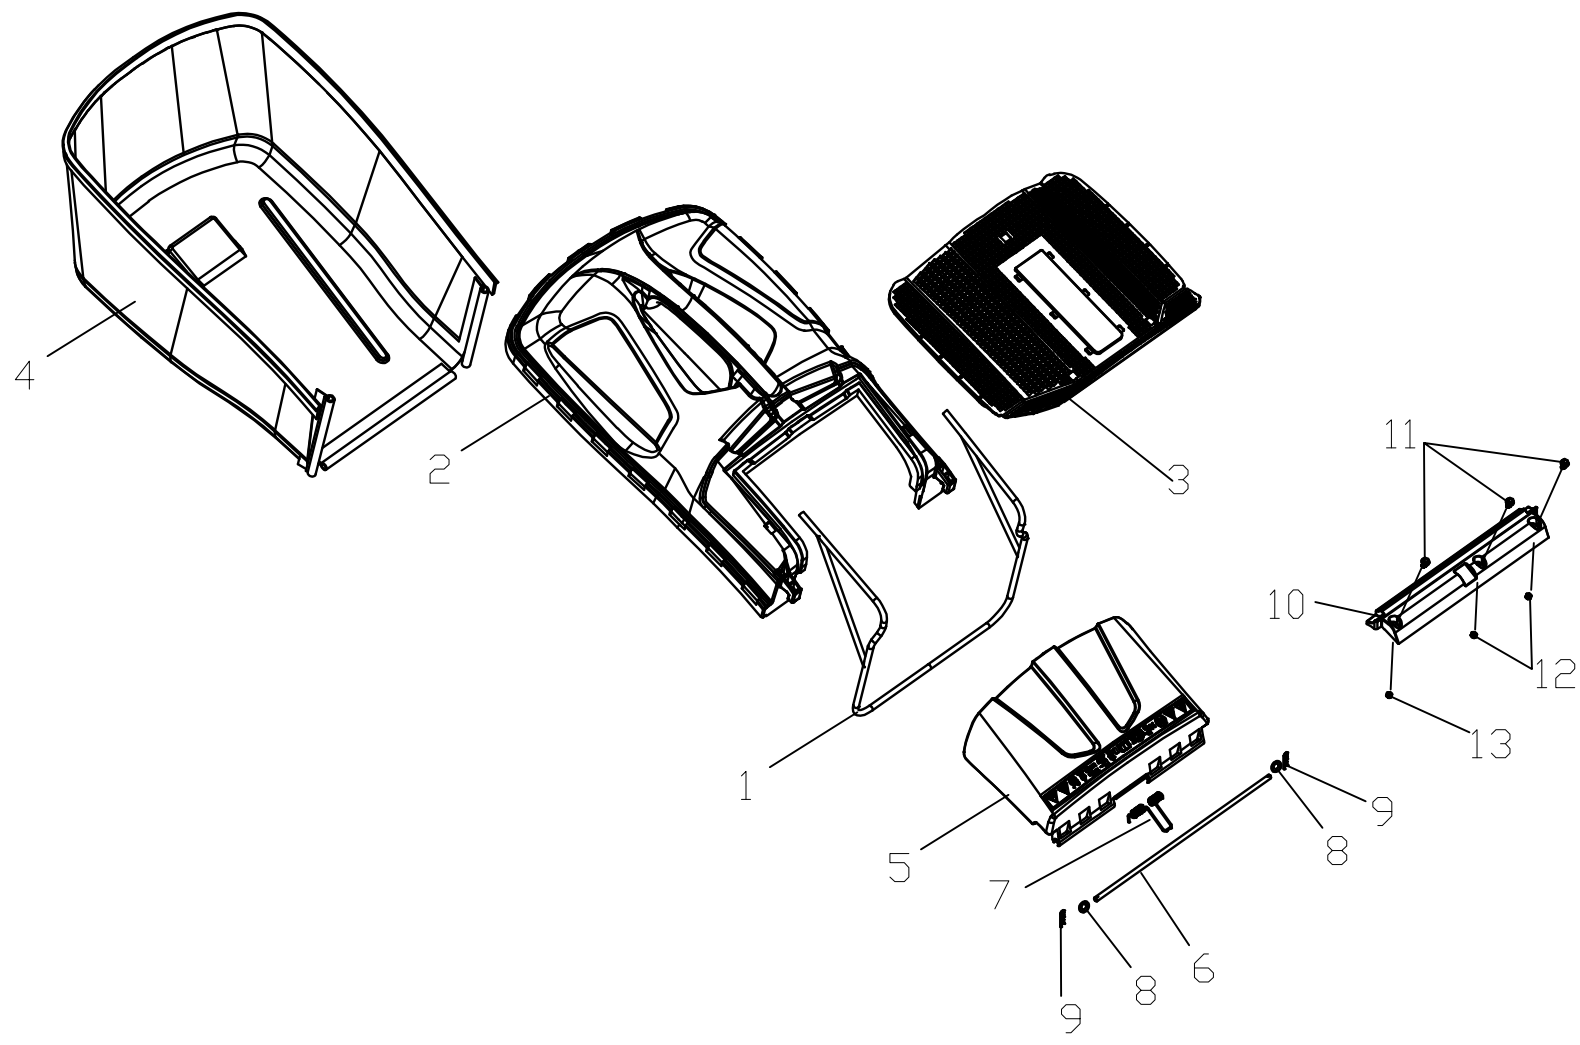

POS	QTY	PARTNUMBER	BESKRIVELSE	DESCRIPTION
1	1	427845	RAMME FOR OPSAMLERKASSE	FRAME
2	1	427846	OPSAMPLER ØVERSTE DEL	COLLECTOR
3	1	430372	OPSAMPLER TOP INDVENDIG	FILTER NET OF GRASS BAG
4	1	430373	OPSAMPLER NEDERST 60L	FABRIC GRASS BAG
5	1	427849	DÆKSEL FOR BAGUDKAST	LID
6	1	427850	AKSEL FOR BAGUDKAST DÆKSEL	SHAFT
7	1	427851	FJEDER FOR BAGUDKAST DÆKSEL	SPRING
8	2	418653	VINGEMØTRIK	LOCKING RING
9	2	427827	FJEDERSPLIT 1,5X25	SPRING COTTER 1,5X25
10	1	427894	DÆKSEL STØVTÆT FOR BAGUDKAST	LID
11	3	427895	SÆTBOLT 5X12	SET BOLT 5X12
12	2	90100690	LÅSEMØTRIK M5	LOCKING NUT M5
13	1	90100571	TOPMØTRIK M5	CAP NUT M5