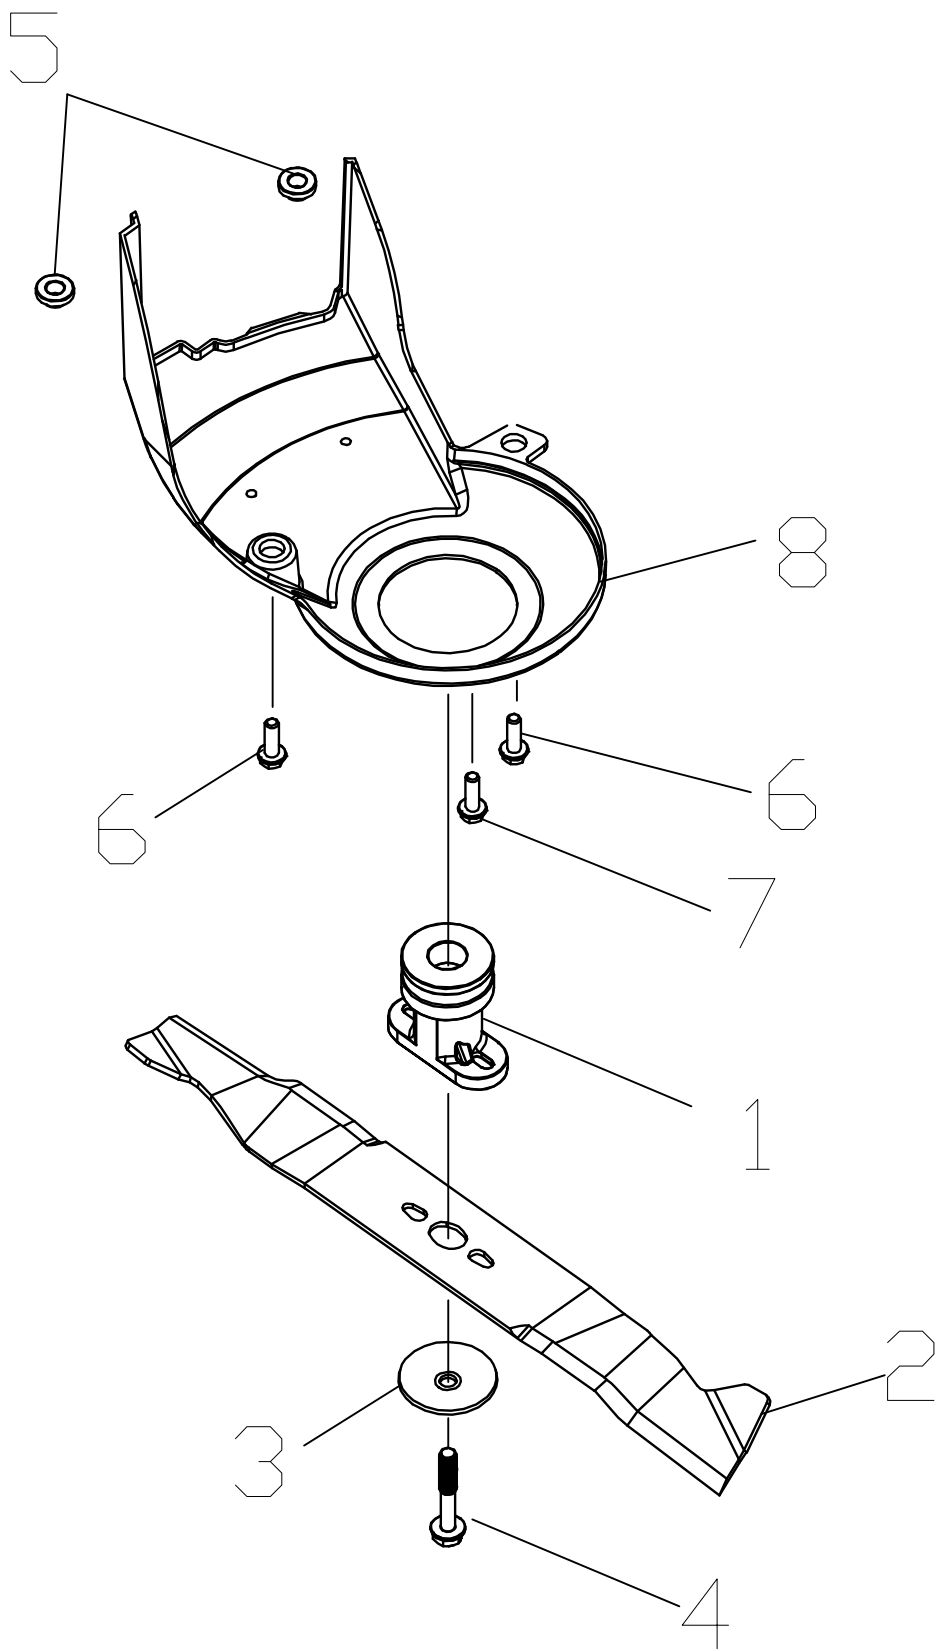

POS	QTY	PARTNUMBER	BESKRIVELSE	DESCRIPTION
1	1	430785	KLIPPESKJOLD	DECK WELDING ASSY.
2	1	427813	O-RING 11,2X2,65	O-RING 11,2X2,65
3	1	427814	VASKESTUDS	NOZZLE PIPE
4	1	427815	MØTRIK PLAST TIL VASKESTUDS M12X1,25	NUT M12X1,25
5	1	427816	STOP FOR KABEL	STOP
6	1	428620	BESLAG FOR HØJDEJUSTERING VENSTRE	BRACKET
7	1	427881	BESLAG FOR HØJDEJUSTERING HØJRE	BRACKET
8	4	408715	FLANGEBOLT M5X25	COLLAR BOLT M5X25
9	4	427857	LÅSEMØTRIK M8	LOCKING NUT M8
10	1	428621	HØJDEJUSTERING TRIN	HEIGHT ADJUSTMENT
11	2	427883	BESLAG FOR FASTGØRELSE AF GEAR	BRACKET
12	6	427824	PLADESKRUE M6X10	PLATE SCREW M6X10
13	1	427825	TRÆKFJEDER FOR HØJDEJUSTERING	DRIVE SPRING
14	1	430443	FORBINDELSSESSTANG	HEIGHT ADJUSTMENT PULL ROD
15	2	427827	FJEDERSPLIT 1,5X25	SPRING COTTER 1,5X25
16	2	427828	SÆTBOLT M6X12	SET BOLT M6X12
17	2	90100691	LÅSEMØTRIK M6	LOCKING NUT M6
18	1	427885	BIOPLUG	MULCING PLUG
19	1	430786	MOTOR BS625E	PETROL ENGINE
20	1	430388	BESLAG FOR SIDEUDKAST	BRACKET PLATE FOR DEFELCTOR
21	1	430445	UDKASTERKLAP TIL SIDEUDKAST	MULCHING BOARD
22	1	430446	UDKASTERSKÆRM	SIDE DISCHARGE COVER
23	1	430447	STANG FOR SIDEUDKAST	MULCH SHAFT
24	1	430448	FJEDER FOR SIDEUDKAST	MULCH BOARD SPRING
25	4	424459	PLADESKRUE FLADHOVEDET SELVSKÆRENDE 6,3X14	PLATE SCREW 6,3X14
26	1	430449	FRONTPLADE	FRONT MASK

POS	QTY	PARTNUMBER	BESKRIVELSE	DESCRIPTION
1	1	427889	FORAKSEL	FRONT AXLE
2	2	428622	FORHJUL KOMPLET 7"	FRONT WHEEL 7"
3	4	427836	HJULLEJE	WHEEL BEARING
4	2	427837	LÅSEMØTRIK M8	LOCKING NUT M8
5	2	428623	HJULKAPSEL 7"	WHEEL CAP 7"
6	2	430375	DÆKSEL INDER 7"	INNER COVER OF HUB
7	2	427839	LÅSERING	LOCKING RING

POS	QTY	PARTNUMBER	BESKRIVELSE	DESCRIPTION
1	1	427867	KNIVHOLDER	BLADE HUB
2	1	427896	KNIV 20"	BLADE 20"
3	1	406503	SKIVE FOR KNIV	WASHER
4	1	427855	BOLT FOR KNIV	BOLT
5	2	424393	AFSTANDBØS	SPACER GLAND
6	2	430408	SKRUE 3/8-16-30MM	HEXAGON CHINA DIVISION HEAD SELF TAPPING
7	1	430409	SKRUE 3/8-16	HEXAGON CHINA DIVISION HEAD SELF TAPPING
8	1	427899	REMSKÆRM	BELT GUARD