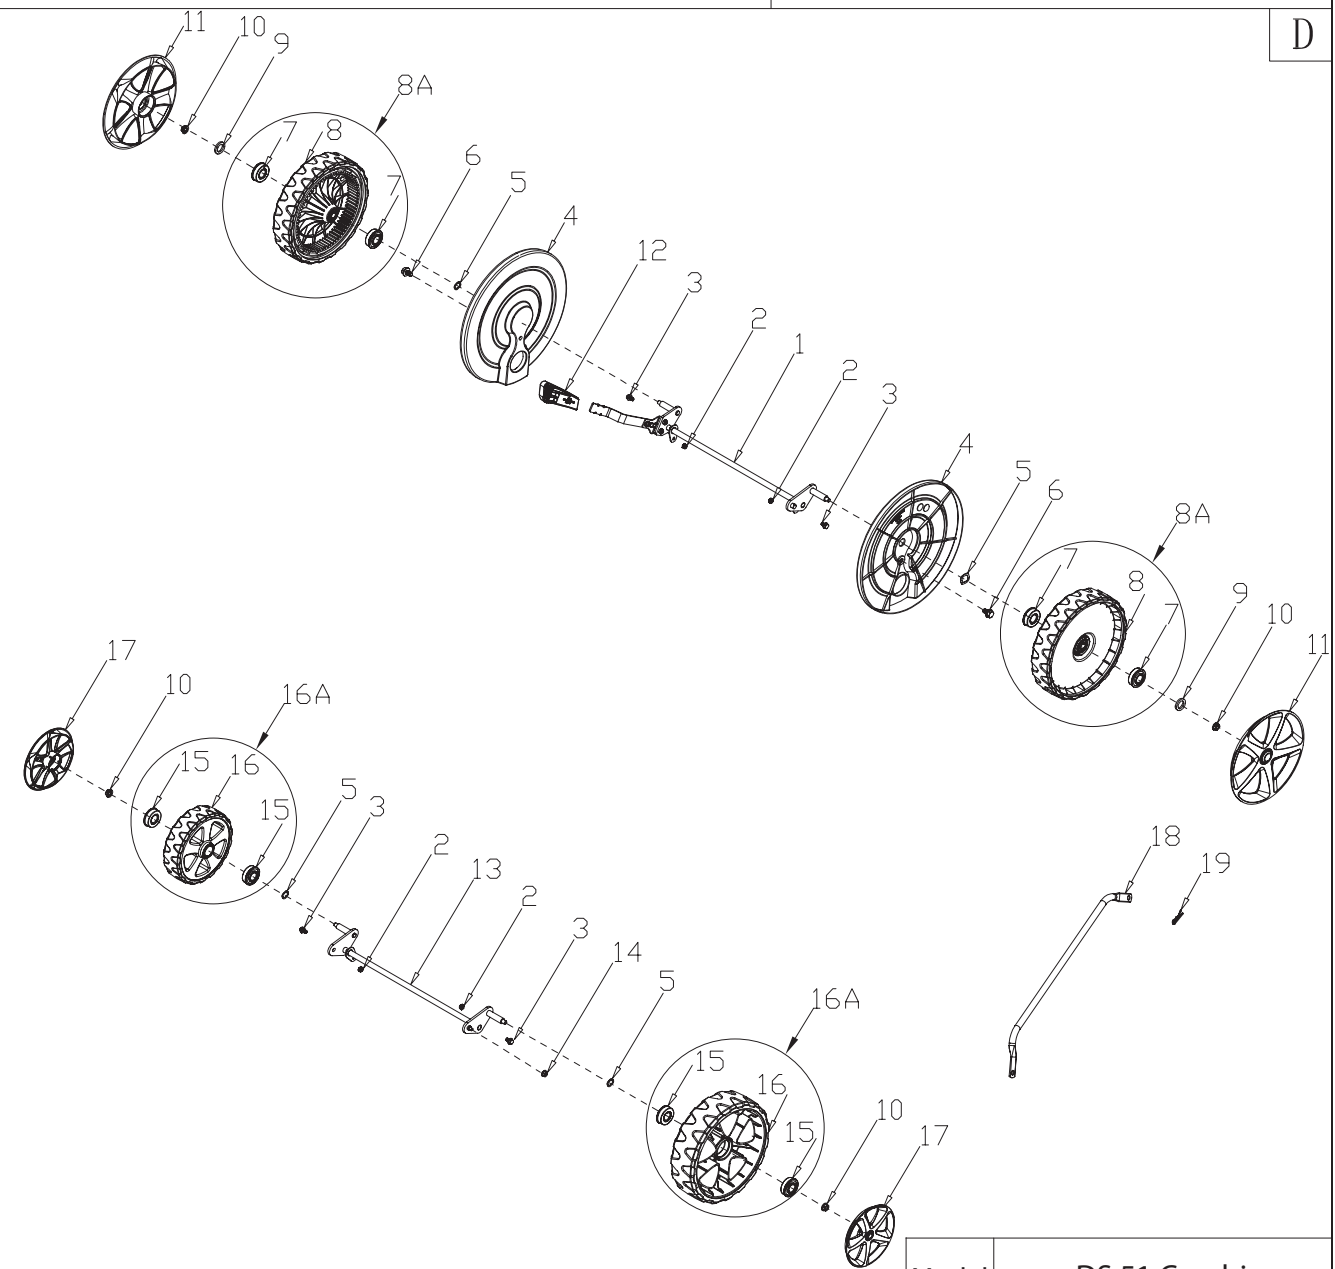

A

B

C

D

Model	DS 51 Combi
Year	2015
No.	90066115