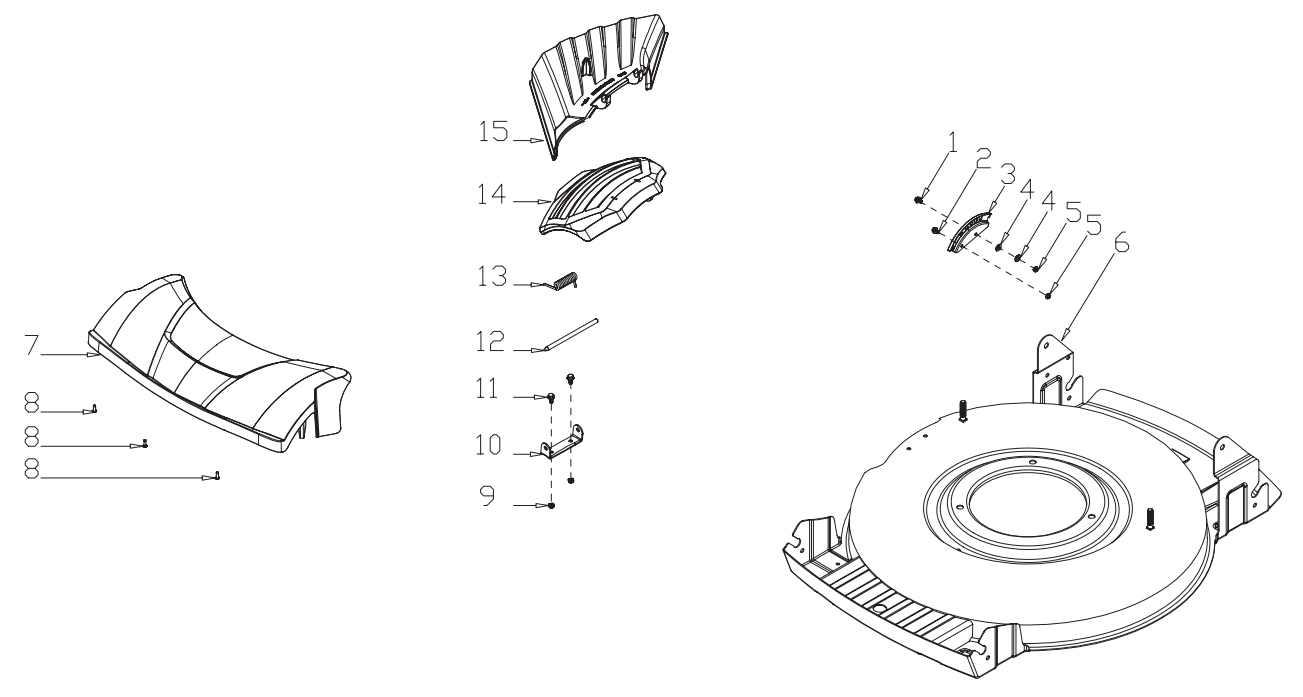

A

B

C

D

Model	DS 51 Combi
Year	2015
No.	90066115

POS	QTY	PARTNUMBER	BESKRIVELSE	DESCRIPTION
A-1	1	428852	BØJLE FOR STOP	RING
A-2	1	428853	BESLAG MED STOP FOR BØJLER	BRACKET
A-4A	1	428854	STYR ØVERST MED SOFTGRIP	HANDELBAR
A-3	1	419232	SOFTGRIP	HANDLE
A-4	1	428855	STYR ØVERST UDEN SOFTGRIP	HANDELBAR
A-5	2	419337	LÅSEMØTRIK M6	LOCKING NUT M6
A-6	1	428856	KABELHOLDER	CABLE HOLDER
A-7	1	428857	STOPKABEL	STOP CABLE
A-8	1	427164	BOLT M6X32	BOLT M6X32
A-9	1	428921	STYR NEDRE	LOWER HANDLE
A-10	4	419239	BOLT M8X45	BOLT M8X45
A-11	6	419242	SKIVE 8.5X16X1.54	WASHER 8.5X16X1.54
A-12	4	419241	FINGERSKRUE SØLV	WING NUT
A-13	4	419240	MØTRIK M8	NUT M8
A-14	1	419244	KABELHOLDER	CABLE HOLDER
A-15	1	419237	HOLDER FOR STARTSNOR	HOLDER
A-16	2	419246	MØTRIK M8	NUT M8
A-17	2	419247	PROP	PLUG
B-1	1	428924	POWERLINE TG470	Y139V ENGINE
B-2	3	419284	BOLT M8X25	BOLT M8X25
B-3	1	427195	NOT	KEY
B-4	1	427196	KNIVHOLDER	BLADE HUB
B-5	1	427197	KNIV 20"	BLADE 20"
B-6	1	419292	SKIVE FOR KNIV	WASHER
B-7	1	428885	KNIVBOLT 3/8X24UNF	BLADE BOLT
C-1	1	419270	BOLT M6X14	BOLT M6X14
C-2	1	419252	SÆTBOLT M6X10	SET BOLT M6X10
C-3	1	427191	JUSTERSTYKKE FOR HØJDEJUSTERING	ADJUSTMENT PIECE
C-4	2	419242	SKIVE 8.5X16X1.54	WASHER 8.5X16X1.54
C-5	2	419273	MØTRIK M6	NUT M6
C-6	1	427202	KLIPPESKJOLD	CUTTING DECK
C-7	1	428926	FRONTSKÆRM	FRONT PLASTIC FACE
C-8	3	419316	SKRUE 4X15	SCREW 4X15
C-9	2	419263	MØTRIK M5	NUT M5
C-10	1	419304	BESLAG	BRACKET
C-11	2	419265	BOLT M5X10	BOLT M5X10
C-12	1	419305	AKSEL	SHAFT
C-13	1	428923	FJEDER FOR SIDEUDKASTSKÆRM	SIDE DISCHARGE COVER SPRING
C-14	1	427198	SKÆRM FOR SIDEUDKASTER	GUARD
C-15	1	427199	SIDE UDKASTER	EJECTOR
D-1	1	427192	BAGAKSEL	REAR AXLE
D-2	4	419273	MØTRIK M6	NUT M6
D-3	4	419350	STÅLBOLT M6X12	STEEL BOLT M6X12
D-4	2	421755	STØVDÆKSEL 10"	DUST CAP 10"
D-5	4	419251	FJEDERSKIVE	SPRING COLLAR
D-6	2	419252	SÆTBOLT M6X10	SET BOLT M6X10