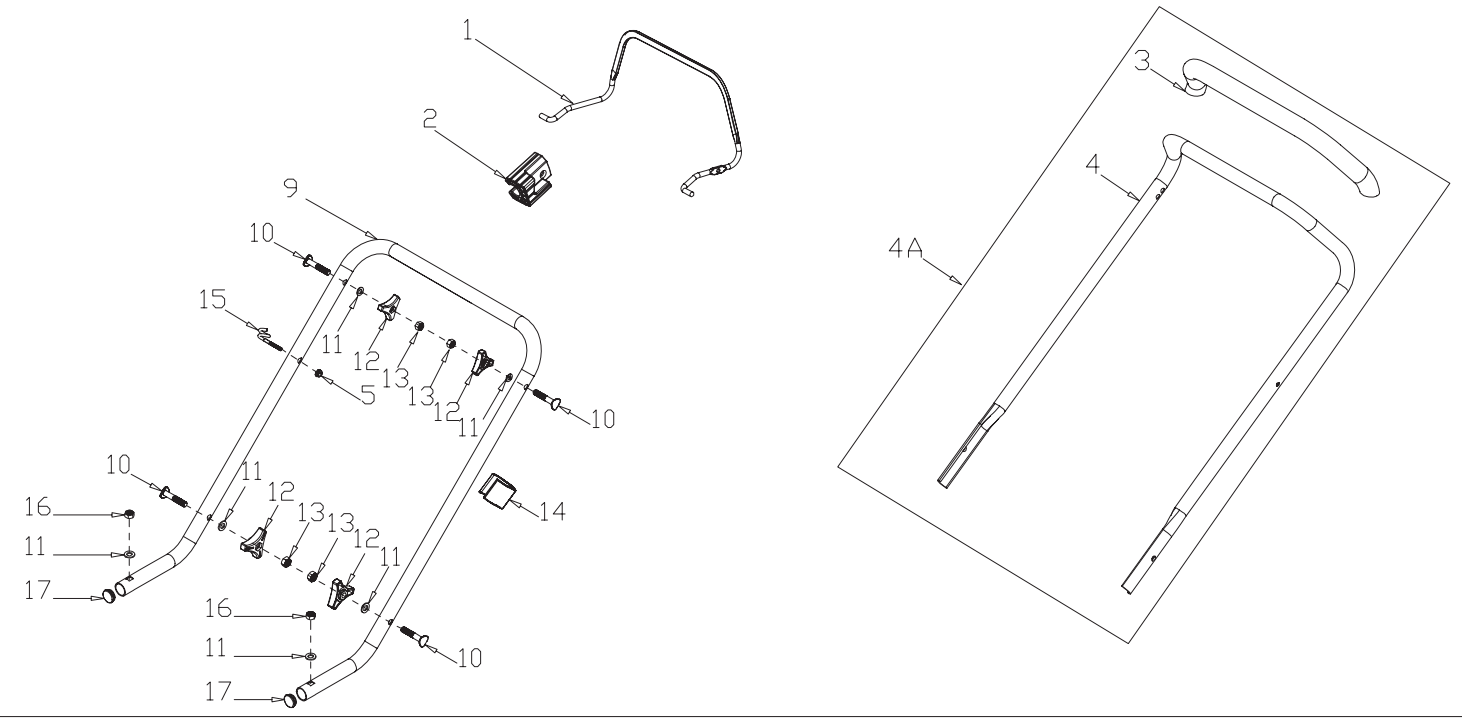

A

B

C

D

Model	DS 51 Combi
Year	2015
No.	90066115