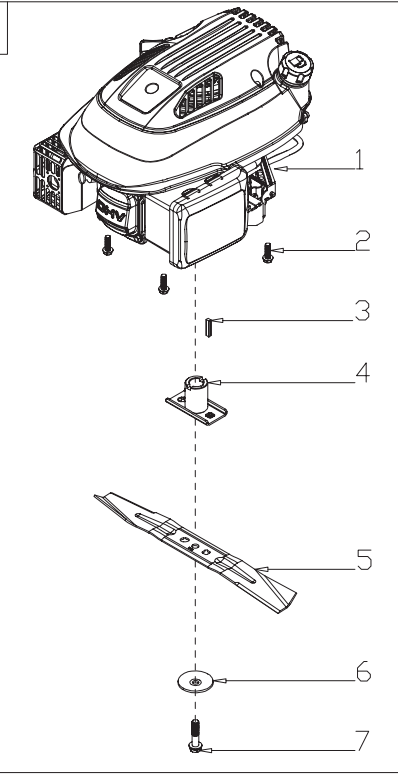

A

B

C

D

Model	DS 51 Combi
Year	2015
No.	90066115

POS	QTY	PARTNUMBER	BESKRIVELSE	DESCRIPTION
A-1	1	428852	BØJLE FOR STOP	RING
A-2	1	428853	BESLAG MED STOP FOR BØJLER	BRACKET
A-4A	1	428854	STYR ØVERST MED SOFTGRIP	HANDELBAR
A-3	1	419232	SOFTGRIP	HANDLE
A-4	1	428855	STYR ØVERST UDEN SOFTGRIP	HANDELBAR
A-5	2	419337	LÅSEMØTRIK M6	LOCKING NUT M6
A-6	1	428856	KABELHOLDER	CABLE HOLDER
A-7	1	428857	STOPKABEL	STOP CABLE
A-8	1	427164	BOLT M6X32	BOLT M6X32
A-9	1	428921	STYR NEDRE	LOWER HANDLE
A-10	4	419239	BOLT M8X45	BOLT M8X45
A-11	6	419242	SKIVE 8.5X16X1.54	WASHER 8.5X16X1.54
A-12	4	419241	FINGERSKRUE SØLV	WING NUT
A-13	4	419240	MØTRIK M8	NUT M8
A-14	1	419244	KABELHOLDER	CABLE HOLDER
A-15	1	419237	HOLDER FOR STARTSNOR	HOLDER
A-16	2	419246	MØTRIK M8	NUT M8
A-17	2	419247	PROP	PLUG
B-1	1	428924	POWERLINE TG470	Y139V ENGINE
B-2	3	419284	BOLT M8X25	BOLT M8X25
B-3	1	427195	NOT	KEY
B-4	1	427196	KNIVHOLDER	BLADE HUB
B-5	1	427197	KNIV 20"	BLADE 20"
B-6	1	419292	SKIVE FOR KNIV	WASHER
B-7	1	428885	KNIVBOLT 3/8X24UNF	BLADE BOLT
C-1	1	419270	BOLT M6X14	BOLT M6X14
C-2	1	419252	SÆTBOLT M6X10	SET BOLT M6X10
C-3	1	427191	JUSTERSTYKKE FOR HØJDEJUSTERING	ADJUSTMENT PIECE
C-4	2	419242	SKIVE 8.5X16X1.54	WASHER 8.5X16X1.54
C-5	2	419273	MØTRIK M6	NUT M6
C-6	1	427202	KLIPPESKJOLD	CUTTING DECK
C-7	1	428926	FRONTSKÆRM	FRONT PLASTIC FACE
C-8	3	419316	SKRUE 4X15	SCREW 4X15
C-9	2	419263	MØTRIK M5	NUT M5
C-10	1	419304	BESLAG	BRACKET
C-11	2	419265	BOLT M5X10	BOLT M5X10
C-12	1	419305	AKSEL	SHAFT
C-13	1	428923	FJEDER FOR SIDEUDKASTSKÆRM	SIDE DISCHARGE COVER SPRING
C-14	1	427198	SKÆRM FOR SIDEUDKASTER	GUARD
C-15	1	427199	SIDE UDKASTER	EJECTOR
D-1	1	427192	BAGAKSEL	REAR AXLE
D-2	4	419273	MØTRIK M6	NUT M6
D-3	4	419350	STÅLBOLT M6X12	STEEL BOLT M6X12
D-4	2	421755	STØVDÆKSEL 10"	DUST CAP 10"
D-5	4	419251	FJEDERSKIVE	SPRING COLLAR
D-6	2	419252	SÆTBOLT M6X10	SET BOLT M6X10