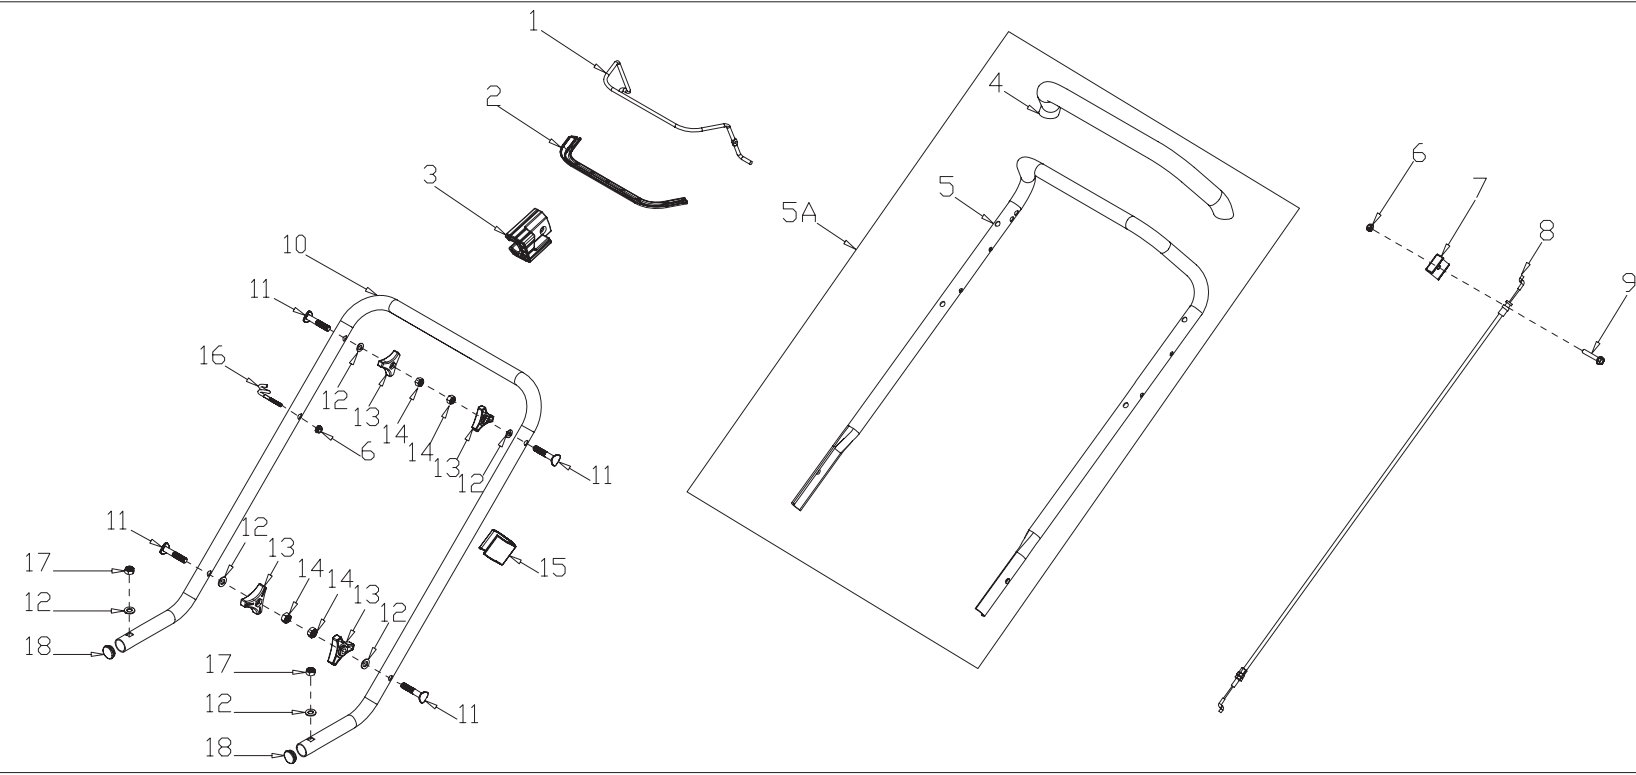

A

B

C

D

E

Model	Razor 5105 WS
Year	2015
No.	90066112

POS	QTY	PARTNUMBER	BESKRIVELSE	DESCRIPTION
A-1	1	428867	BØJLE FOR STOP AF MOTOR	RING
A-2	1	419334	PLASTHÅNDTAG FOR BØJLE FOR STOP	PLASTIC HANDLE
A-3	1	428853	BESLAG MED STOP FOR BØJLER	BRACKET
A-5A	1	428868	STYR ØVERST MED SOFTGRIP	HANDELBAR
A-4	1	419232	SOFTGRIP	HANDLE
A-5	1	428869	STYR ØVERST UDEN SOFTGRIP	HANDELBAR
A-6	2	419337	LÅSEMØTRIK M6	LOCKING NUT M6
A-7	1	428856	KABELHOLDER	CABLE HOLDER
A-8	1	428857	STOPKABEL	STOP CABLE
A-9	1	427164	BOLT M6X32	BOLT M6X32
A-10	1	428921	STYR NEDRE	LOWER HANDLE
A-11	4	419239	BOLT M8X45	BOLT M8X45
A-12	6	419242	SKIVE 8.5X16X1.54	WASHER 8.5X16X1.54
A-13	4	419241	FINGERSKRUE SØLV	WING NUT
A-14	4	419240	MØTRIK M8	NUT M8
A-15	1	419244	KABELHOLDER	CABLE HOLDER
A-16	1	419237	HOLDER FOR STARTSNOR	HOLDER
A-17	2	419246	MØTRIK M8	NUT M8
A-18	2	419247	PROP	PLUG
B-1	2	421779	BOLT M6X30	BOLT M6X30
B-2	1	421780	BRYSTPLADE SORT	FRONT PLATE SORT
B-3	2	419337	LÅSEMØTRIK M6	LOCKING NUT M6
C-1	1	428924	POWERLINE TG470	Y139V ENGINE
C-2	3	419284	BOLT M8X25	BOLT M8X25
C-3	1	427195	NOT	KEY
C-4	1	427196	KNIVHOLDER	BLADE HUB
C-5	1	427197	KNIV 20"	BLADE 20"
C-6	1	419292	SKIVE FOR KNIV	WASHER
C-7	1	428885	KNIVBOLT 3/8X24UNF	BLADE BOLT
D-1	1	419270	BOLT M6X14	BOLT M6X14
D-2	1	419252	SÆTBOLT M6X10	SET BOLT M6X10
D-3	1	427191	JUSTERSTYKKE FOR HØJDEJUSTERING	ADJUSTMENT PIECE
D-4	2	419242	SKIVE 8.5X16X1.54	WASHER 8.5X16X1.54
D-5	2	419273	MØTRIK M6	NUT M6
D-6	1	427202	KLIPPESKJOLD	CUTTING DECK
D-7	1	427200	FORSKÆRM SORT	FRONT MUDGUARD
D-8	3	419316	SKRUE 4X15	SCREW 4X15
D-9	2	419263	MØTRIK M5	NUT M5
D-10	1	419304	BESLAG	BRACKET
D-11	2	419265	BOLT M5X10	BOLT M5X10
D-12	1	419305	AKSEL	SHAFT
D-13	1	428923	FJEDER FOR SIDEUDKASTSKÆRM	SIDE DISCHARGE COVER SPRING
D-14	1	427198	SKÆRM FOR SIDEUDKASTER	GUARD
D-15	1	427199	SIDE UDKASTER	EJECTOR
E-1	1	427192	BAGAKSEL	REAR AXLE
E-2	4	419273	MØTRIK M6	NUT M6