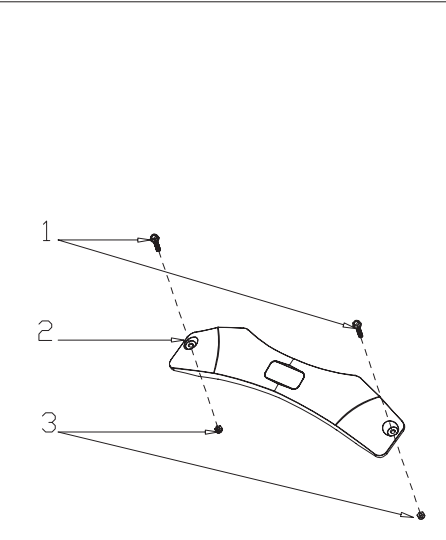

A

B

C

D

E

Model	Razor 5105 WS
Year	2015
No.	90066112

POS	QTY	PARTNUMBER	BESKRIVELSE	DESCRIPTION
A-1	1	428867	BØJLE FOR STOP AF MOTOR	RING
A-2	1	419334	PLASTHÅNDTAG FOR BØJLE FOR STOP	PLASTIC HANDLE
A-3	1	428853	BESLAG MED STOP FOR BØJLER	BRACKET
A-5A	1	428868	STYR ØVERST MED SOFTGRIP	HANDELBAR
A-4	1	419232	SOFTGRIP	HANDLE
A-5	1	428869	STYR ØVERST UDEN SOFTGRIP	HANDELBAR
A-6	2	419337	LÅSEMØTRIK M6	LOCKING NUT M6
A-7	1	428856	KABELHOLDER	CABLE HOLDER
A-8	1	428857	STOPKABEL	STOP CABLE
A-9	1	427164	BOLT M6X32	BOLT M6X32
A-10	1	428921	STYR NEDRE	LOWER HANDLE
A-11	4	419239	BOLT M8X45	BOLT M8X45
A-12	6	419242	SKIVE 8.5X16X1.54	WASHER 8.5X16X1.54
A-13	4	419241	FINGERSKRUE SØLV	WING NUT
A-14	4	419240	MØTRIK M8	NUT M8
A-15	1	419244	KABELHOLDER	CABLE HOLDER
A-16	1	419237	HOLDER FOR STARTSNOR	HOLDER
A-17	2	419246	MØTRIK M8	NUT M8
A-18	2	419247	PROP	PLUG
B-1	2	421779	BOLT M6X30	BOLT M6X30
B-2	1	421780	BRYSTPLADE SORT	FRONT PLATE SORT
B-3	2	419337	LÅSEMØTRIK M6	LOCKING NUT M6
C-1	1	428924	POWERLINE TG470	Y139V ENGINE
C-2	3	419284	BOLT M8X25	BOLT M8X25
C-3	1	427195	NOT	KEY
C-4	1	427196	KNIVHOLDER	BLADE HUB
C-5	1	427197	KNIV 20"	BLADE 20"
C-6	1	419292	SKIVE FOR KNIV	WASHER
C-7	1	428885	KNIVBOLT 3/8X24UNF	BLADE BOLT
D-1	1	419270	BOLT M6X14	BOLT M6X14
D-2	1	419252	SÆTBOLT M6X10	SET BOLT M6X10
D-3	1	427191	JUSTERSTYKKE FOR HØJDEJUSTERING	ADJUSTMENT PIECE
D-4	2	419242	SKIVE 8.5X16X1.54	WASHER 8.5X16X1.54
D-5	2	419273	MØTRIK M6	NUT M6
D-6	1	427202	KLIPPESKJOLD	CUTTING DECK
D-7	1	427200	FORSKÆRM SORT	FRONT MUDGUARD
D-8	3	419316	SKRUE 4X15	SCREW 4X15
D-9	2	419263	MØTRIK M5	NUT M5
D-10	1	419304	BESLAG	BRACKET
D-11	2	419265	BOLT M5X10	BOLT M5X10
D-12	1	419305	AKSEL	SHAFT
D-13	1	428923	FJEDER FOR SIDEUDKASTSKÆRM	SIDE DISCHARGE COVER SPRING
D-14	1	427198	SKÆRM FOR SIDEUDKASTER	GUARD
D-15	1	427199	SIDE UDKASTER	EJECTOR
E-1	1	427192	BAGAKSEL	REAR AXLE
E-2	4	419273	MØTRIK M6	NUT M6