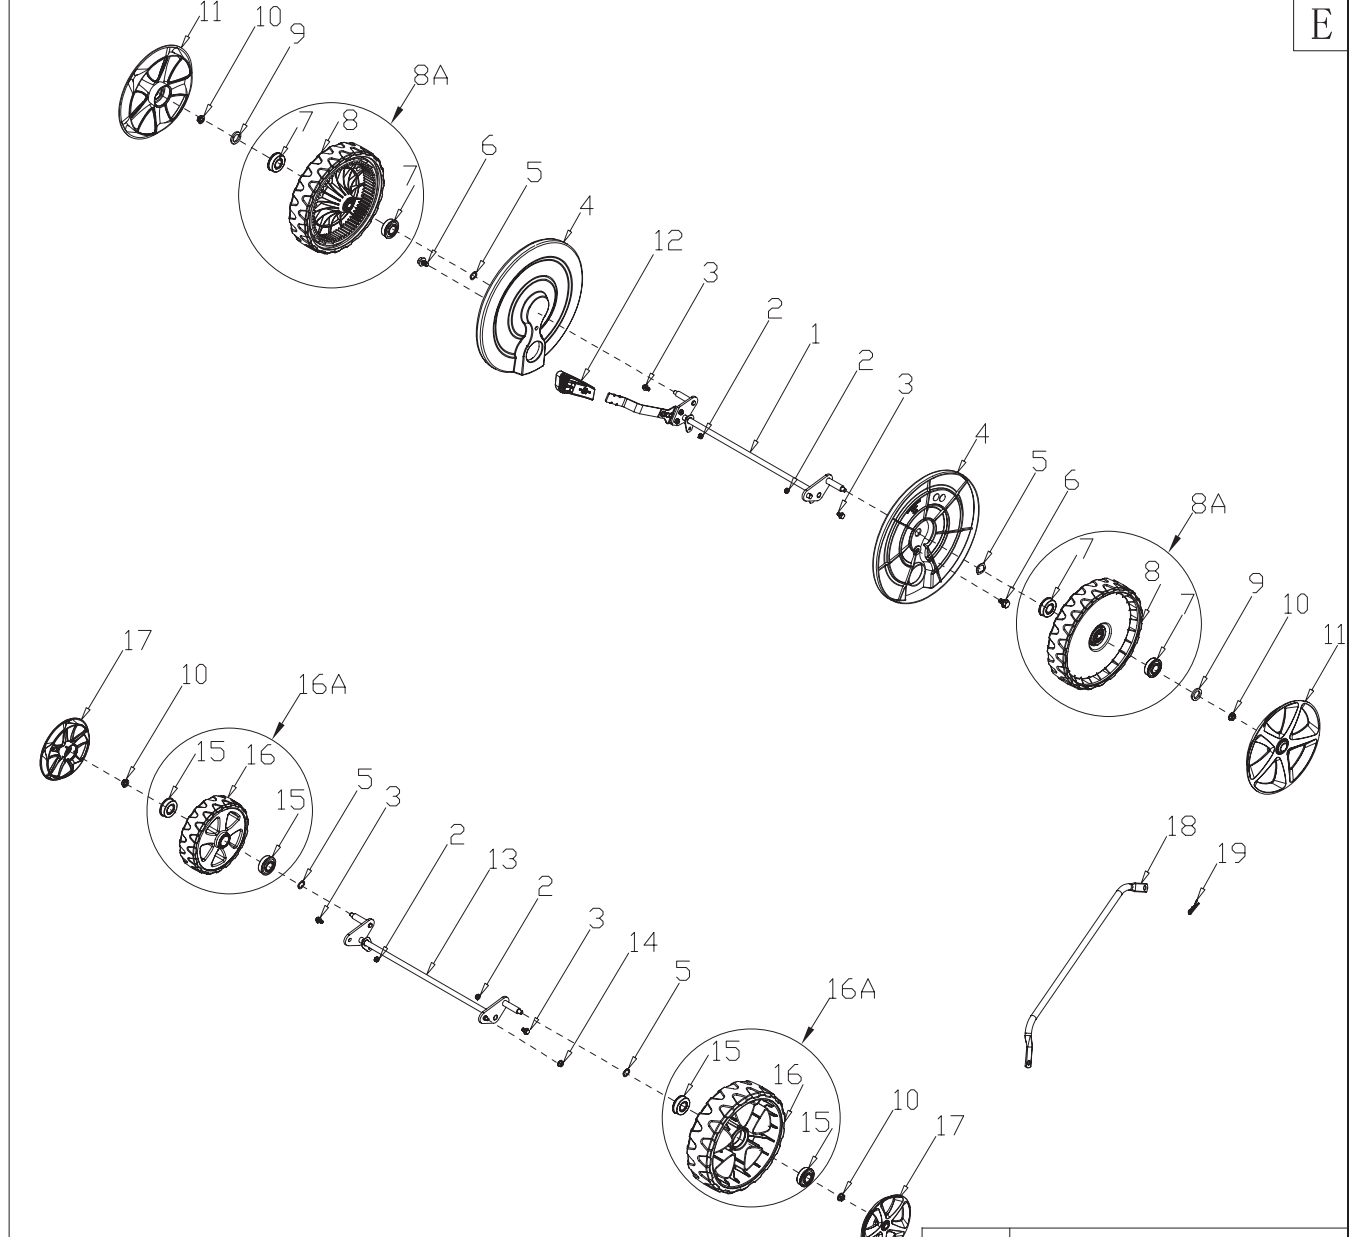

A

B

C

D

E

Model	Razor 5105 WS
Year	2015
No.	90066112

POS	QTY	PARTNUMBER	BESKRIVELSE	DESCRIPTION
A-1	1	428867	BØJLE FOR STOP AF MOTOR	RING
A-2	1	419334	PLASTHÅNDTAG FOR BØJLE FOR STOP	PLASTIC HANDLE
A-3	1	428853	BESLAG MED STOP FOR BØJLER	BRACKET
A-5A	1	428868	STYR ØVERST MED SOFTGRIP	HANDELBAR
A-4	1	419232	SOFTGRIP	HANDLE
A-5	1	428869	STYR ØVERST UDEN SOFTGRIP	HANDELBAR
A-6	2	419337	LÅSEMØTRIK M6	LOCKING NUT M6
A-7	1	428856	KABELHOLDER	CABLE HOLDER
A-8	1	428857	STOPKABEL	STOP CABLE
A-9	1	427164	BOLT M6X32	BOLT M6X32
A-10	1	428921	STYR NEDRE	LOWER HANDLE
A-11	4	419239	BOLT M8X45	BOLT M8X45
A-12	6	419242	SKIVE 8.5X16X1.54	WASHER 8.5X16X1.54
A-13	4	419241	FINGERSKRUE SØLV	WING NUT
A-14	4	419240	MØTRIK M8	NUT M8
A-15	1	419244	KABELHOLDER	CABLE HOLDER
A-16	1	419237	HOLDER FOR STARTSNOR	HOLDER
A-17	2	419246	MØTRIK M8	NUT M8
A-18	2	419247	PROP	PLUG
B-1	2	421779	BOLT M6X30	BOLT M6X30
B-2	1	421780	BRYSTPLADE SORT	FRONT PLATE SORT
B-3	2	419337	LÅSEMØTRIK M6	LOCKING NUT M6
C-1	1	428924	POWERLINE TG470	Y139V ENGINE
C-2	3	419284	BOLT M8X25	BOLT M8X25
C-3	1	427195	NOT	KEY
C-4	1	427196	KNIVHOLDER	BLADE HUB
C-5	1	427197	KNIV 20"	BLADE 20"
C-6	1	419292	SKIVE FOR KNIV	WASHER
C-7	1	428885	KNIVBOLT 3/8X24UNF	BLADE BOLT
D-1	1	419270	BOLT M6X14	BOLT M6X14
D-2	1	419252	SÆTBOLT M6X10	SET BOLT M6X10
D-3	1	427191	JUSTERSTYKKE FOR HØJDEJUSTERING	ADJUSTMENT PIECE
D-4	2	419242	SKIVE 8.5X16X1.54	WASHER 8.5X16X1.54
D-5	2	419273	MØTRIK M6	NUT M6
D-6	1	427202	KLIPPESKJOLD	CUTTING DECK
D-7	1	427200	FORSKÆRM SORT	FRONT MUDGUARD
D-8	3	419316	SKRUE 4X15	SCREW 4X15
D-9	2	419263	MØTRIK M5	NUT M5
D-10	1	419304	BESLAG	BRACKET
D-11	2	419265	BOLT M5X10	BOLT M5X10
D-12	1	419305	AKSEL	SHAFT
D-13	1	428923	FJEDER FOR SIDEUDKASTSKÆRM	SIDE DISCHARGE COVER SPRING
D-14	1	427198	SKÆRM FOR SIDEUDKASTER	GUARD
D-15	1	427199	SIDE UDKASTER	EJECTOR
E-1	1	427192	BAGAKSEL	REAR AXLE
E-2	4	419273	MØTRIK M6	NUT M6