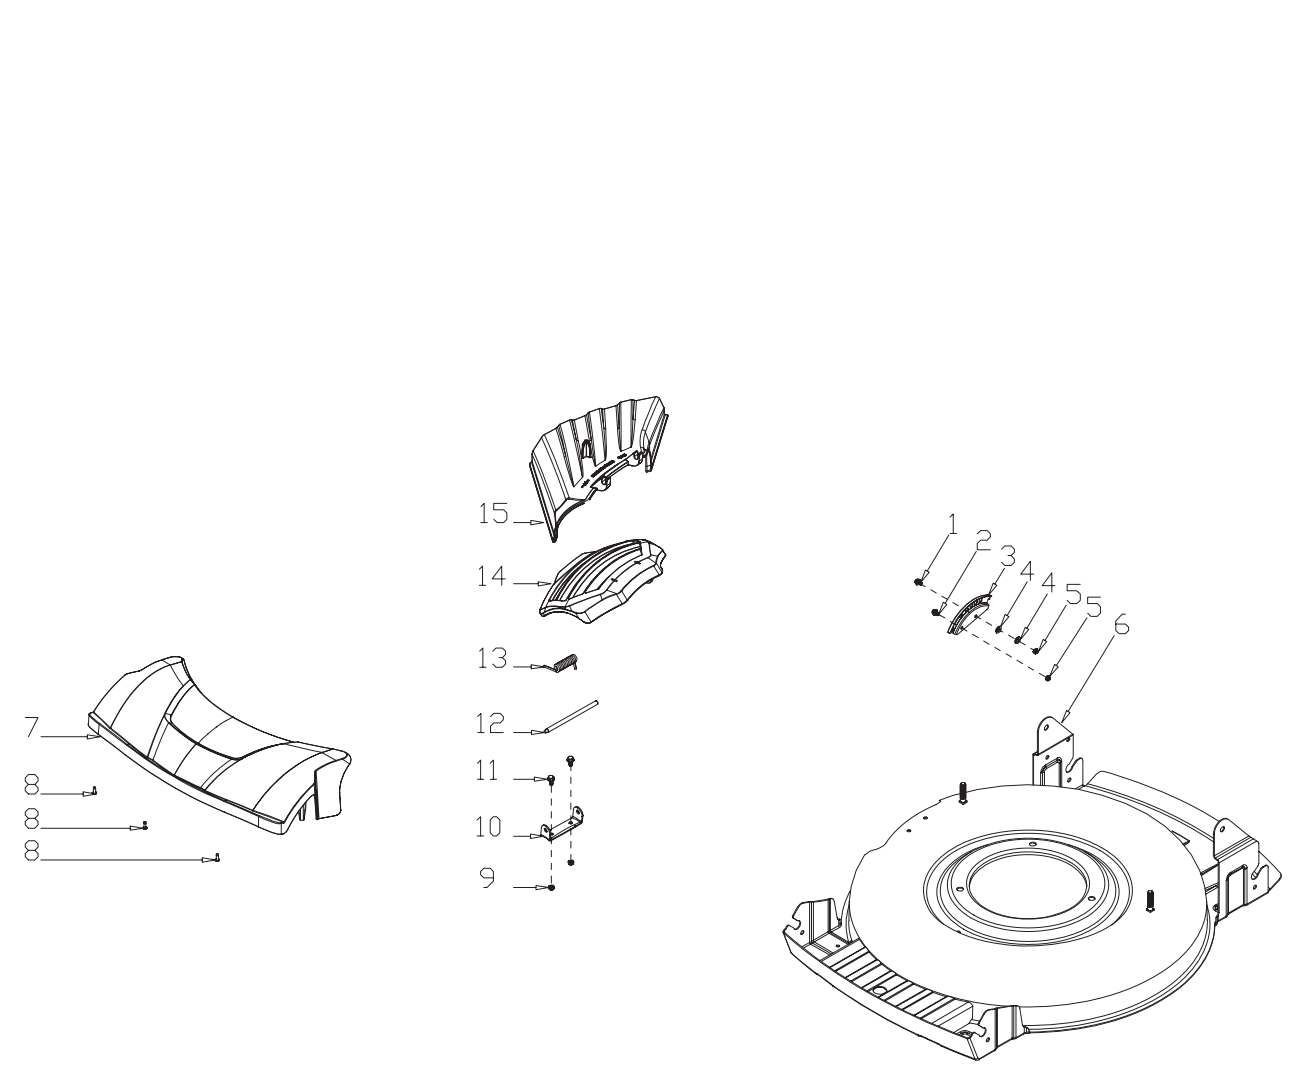

A

B

C

D

E

Model	Razor 5105 WS
Year	2015
No.	90066112

POS	QTY	PARTNUMBER	BESKRIVELSE	DESCRIPTION
A-1	1	428867	BØJLE FOR STOP AF MOTOR	RING
A-2	1	419334	PLASTHÅNDTAG FOR BØJLE FOR STOP	PLASTIC HANDLE
A-3	1	428853	BESLAG MED STOP FOR BØJLER	BRACKET
A-5A	1	428868	STYR ØVERST MED SOFTGRIP	HANDELBAR
A-4	1	419232	SOFTGRIP	HANDLE
A-5	1	428869	STYR ØVERST UDEN SOFTGRIP	HANDELBAR
A-6	2	419337	LÅSEMØTRIK M6	LOCKING NUT M6
A-7	1	428856	KABELHOLDER	CABLE HOLDER
A-8	1	428857	STOPKABEL	STOP CABLE
A-9	1	427164	BOLT M6X32	BOLT M6X32
A-10	1	428921	STYR NEDRE	LOWER HANDLE
A-11	4	419239	BOLT M8X45	BOLT M8X45
A-12	6	419242	SKIVE 8.5X16X1.54	WASHER 8.5X16X1.54
A-13	4	419241	FINGERSKRUE SØLV	WING NUT
A-14	4	419240	MØTRIK M8	NUT M8
A-15	1	419244	KABELHOLDER	CABLE HOLDER
A-16	1	419237	HOLDER FOR STARTSNOR	HOLDER
A-17	2	419246	MØTRIK M8	NUT M8
A-18	2	419247	PROP	PLUG
B-1	2	421779	BOLT M6X30	BOLT M6X30
B-2	1	421780	BRYSTPLADE SORT	FRONT PLATE SORT
B-3	2	419337	LÅSEMØTRIK M6	LOCKING NUT M6
C-1	1	428924	POWERLINE TG470	Y139V ENGINE
C-2	3	419284	BOLT M8X25	BOLT M8X25
C-3	1	427195	NOT	KEY
C-4	1	427196	KNIVHOLDER	BLADE HUB
C-5	1	427197	KNIV 20"	BLADE 20"
C-6	1	419292	SKIVE FOR KNIV	WASHER
C-7	1	428885	KNIVBOLT 3/8X24UNF	BLADE BOLT
D-1	1	419270	BOLT M6X14	BOLT M6X14
D-2	1	419252	SÆTBOLT M6X10	SET BOLT M6X10
D-3	1	427191	JUSTERSTYKKE FOR HØJDEJUSTERING	ADJUSTMENT PIECE
D-4	2	419242	SKIVE 8.5X16X1.54	WASHER 8.5X16X1.54
D-5	2	419273	MØTRIK M6	NUT M6
D-6	1	427202	KLIPPESKJOLD	CUTTING DECK
D-7	1	427200	FORSKÆRM SORT	FRONT MUDGUARD
D-8	3	419316	SKRUE 4X15	SCREW 4X15
D-9	2	419263	MØTRIK M5	NUT M5
D-10	1	419304	BESLAG	BRACKET
D-11	2	419265	BOLT M5X10	BOLT M5X10
D-12	1	419305	AKSEL	SHAFT
D-13	1	428923	FJEDER FOR SIDEUDKASTSKÆRM	SIDE DISCHARGE COVER SPRING
D-14	1	427198	SKÆRM FOR SIDEUDKASTER	GUARD
D-15	1	427199	SIDE UDKASTER	EJECTOR
E-1	1	427192	BAGAKSEL	REAR AXLE
E-2	4	419273	MØTRIK M6	NUT M6