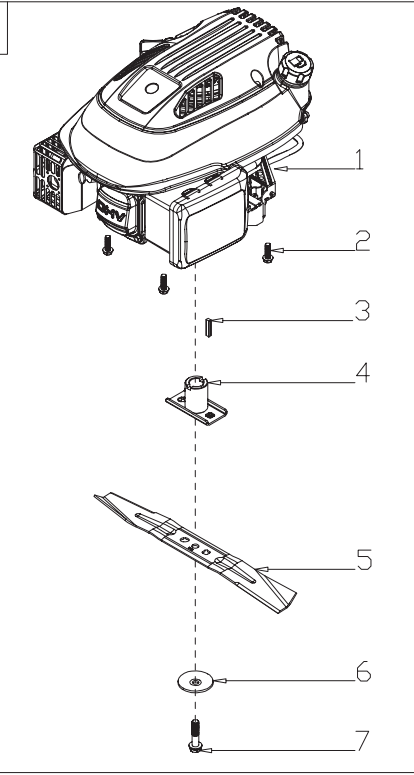

A

B

C

D

E

Model	Razor 5105 WS
Year	2015
No.	90066112

POS	QTY	PARTNUMBER	BESKRIVELSE	DESCRIPTION
A-1	1	428867	BØJLE FOR STOP AF MOTOR	RING
A-2	1	419334	PLASTHÅNDTAG FOR BØJLE FOR STOP	PLASTIC HANDLE
A-3	1	428853	BESLAG MED STOP FOR BØJLER	BRACKET
A-5A	1	428868	STYR ØVERST MED SOFTGRIP	HANDELBAR
A-4	1	419232	SOFTGRIP	HANDLE
A-5	1	428869	STYR ØVERST UDEN SOFTGRIP	HANDELBAR
A-6	2	419337	LÅSEMØTRIK M6	LOCKING NUT M6
A-7	1	428856	KABELHOLDER	CABLE HOLDER
A-8	1	428857	STOPKABEL	STOP CABLE
A-9	1	427164	BOLT M6X32	BOLT M6X32
A-10	1	428921	STYR NEDRE	LOWER HANDLE
A-11	4	419239	BOLT M8X45	BOLT M8X45
A-12	6	419242	SKIVE 8.5X16X1.54	WASHER 8.5X16X1.54
A-13	4	419241	FINGERSKRUE SØLV	WING NUT
A-14	4	419240	MØTRIK M8	NUT M8
A-15	1	419244	KABELHOLDER	CABLE HOLDER
A-16	1	419237	HOLDER FOR STARTSNOR	HOLDER
A-17	2	419246	MØTRIK M8	NUT M8
A-18	2	419247	PROP	PLUG
B-1	2	421779	BOLT M6X30	BOLT M6X30
B-2	1	421780	BRYSTPLADE SORT	FRONT PLATE SORT
B-3	2	419337	LÅSEMØTRIK M6	LOCKING NUT M6
C-1	1	428924	POWERLINE TG470	Y139V ENGINE
C-2	3	419284	BOLT M8X25	BOLT M8X25
C-3	1	427195	NOT	KEY
C-4	1	427196	KNIVHOLDER	BLADE HUB
C-5	1	427197	KNIV 20"	BLADE 20"
C-6	1	419292	SKIVE FOR KNIV	WASHER
C-7	1	428885	KNIVBOLT 3/8X24UNF	BLADE BOLT
D-1	1	419270	BOLT M6X14	BOLT M6X14
D-2	1	419252	SÆTBOLT M6X10	SET BOLT M6X10
D-3	1	427191	JUSTERSTYKKE FOR HØJDEJUSTERING	ADJUSTMENT PIECE
D-4	2	419242	SKIVE 8.5X16X1.54	WASHER 8.5X16X1.54
D-5	2	419273	MØTRIK M6	NUT M6
D-6	1	427202	KLIPPESKJOLD	CUTTING DECK
D-7	1	427200	FORSKÆRM SORT	FRONT MUDGUARD
D-8	3	419316	SKRUE 4X15	SCREW 4X15
D-9	2	419263	MØTRIK M5	NUT M5
D-10	1	419304	BESLAG	BRACKET
D-11	2	419265	BOLT M5X10	BOLT M5X10
D-12	1	419305	AKSEL	SHAFT
D-13	1	428923	FJEDER FOR SIDEUDKASTSKÆRM	SIDE DISCHARGE COVER SPRING
D-14	1	427198	SKÆRM FOR SIDEUDKASTER	GUARD
D-15	1	427199	SIDE UDKASTER	EJECTOR
E-1	1	427192	BAGAKSEL	REAR AXLE
E-2	4	419273	MØTRIK M6	NUT M6