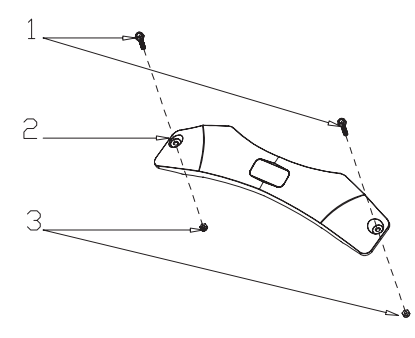

A

B

C

D

E

Model	XM 510 W
Year	2015
No.	90066111

POS	QTY	PARTNUMBER	BESKRIVELSE	DESCRIPTION
A-1	1	428852	BØJLE FOR STOP	RING
A-2	1	428853	BESLAG MED STOP FOR BØJLER	BRACKET
A-4A	1	428868	STYR ØVERST MED SOFTGRIP	HANDELBAR
A-3	1	419232	SOFTGRIP	HANDLE
A-4	1	428869	STYR ØVERST UDEN SOFTGRIP	HANDELBAR
A-5	2	419337	LÅSEMØTRIK M6	LOCKING NUT M6
A-6	1	428856	KABELHOLDER	CABLE HOLDER
A-7	1	428857	STOPKABEL	STOP CABLE
A-8	1	427164	BOLT M6X32	BOLT M6X32
A-9	1	428921	STYR NEDRE	LOWER HANDLE
A-10	4	419239	BOLT M8X45	BOLT M8X45
A-11	6	419242	SKIVE 8.5X16X1.54	WASHER 8.5X16X1.54
A-12	4	419241	FINGERSKRUE SØLV	WING NUT
A-13	4	419240	MØTRIK M8	NUT M8
A-14	1	419244	KABELHOLDER	CABLE HOLDER
A-15	1	419237	HOLDER FOR STARTSNOR	HOLDER
A-16	2	419246	MØTRIK M8	NUT M8
A-17	2	419247	PROP	PLUG
B-1	2	421779	BOLT M6X30	BOLT M6X30
B-2	1	427163	BRYSTPLADE SØLV	FRONT PLATE
B-3	2	419337	LÅSEMØTRIK M6	LOCKING NUT M6
C-1	1	428922	POWERLINE TG470	Y139V ENGINE
C-2	3	419284	BOLT M8X25	BOLT M8X25
C-3	1	427195	NOT	KEY
C-4	1	427196	KNIVHOLDER	BLADE HUB
C-5	1	427197	KNIV 20"	BLADE 20"
C-6	1	419292	SKIVE FOR KNIV	WASHER
C-7	1	428885	KNIVBOLT 3/8X24UNF	BLADE BOLT
D-1	1	419270	BOLT M6X14	BOLT M6X14
D-2	1	419252	SÆTBOLT M6X10	SET BOLT M6X10
D-3	1	427191	JUSTERSTYKKE FOR HØJDEJUSTERING	ADJUSTMENT PIECE
D-4	2	419242	SKIVE 8.5X16X1.54	WASHER 8.5X16X1.54
D-5	2	419273	MØTRIK M6	NUT M6
D-6	1	427202	KLIPPESKJOLD	CUTTING DECK
D-7	1	427200	FORSKÆRM SORT	FRONT MUDGUARD
D-8	3	419316	SKRUE 4X15	SCREW 4X15
D-9	2	419263	MØTRIK M5	NUT M5
D-10	1	419304	BESLAG	BRACKET
D-11	2	419265	BOLT M5X10	BOLT M5X10
D-12	1	419305	AKSEL	SHAFT
D-13	1	428923	FJEDER FOR SIDEUDKASTSKÆRM	SIDE DISCHARGE COVER SPRING
D-14	1	427198	SKÆRM FOR SIDEUDKASTER	GUARD
D-15	1	427199	SIDE UDKASTER	EJECTOR
E-1	1	427192	BAGAKSEL	REAR AXLE
E-2	4	419273	MØTRIK M6	NUT M6
E-3	4	419350	STÅLBOLT M6X12	STEEL BOLT M6X12