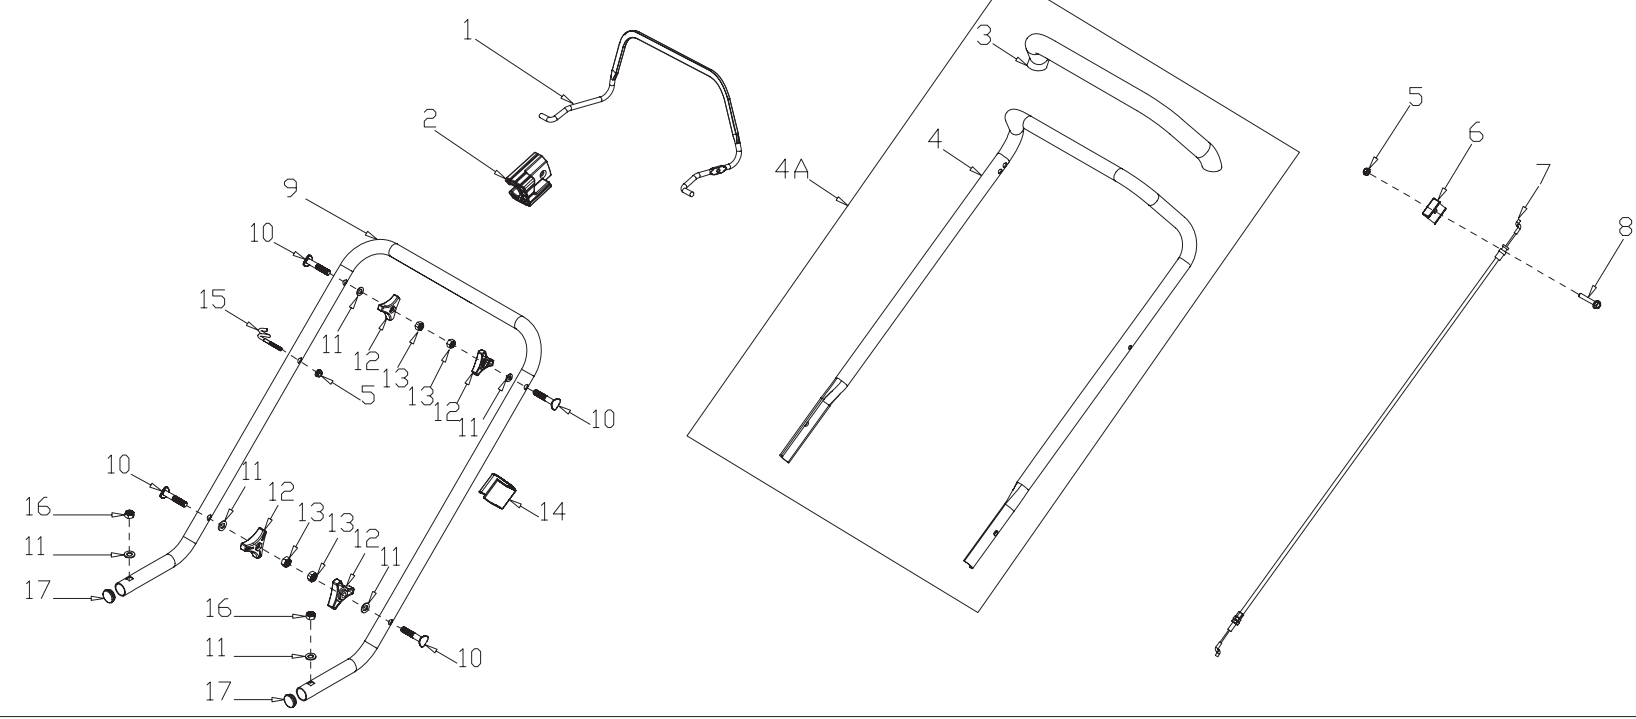

A

B

C

D

E

Model	XM 510 W
Year	2015
No.	90066111

POS	QTY	PARTNUMBER	BESKRIVELSE	DESCRIPTION
A-1	1	428852	BØJLE FOR STOP	RING
A-2	1	428853	BESLAG MED STOP FOR BØJLER	BRACKET
A-4A	1	428868	STYR ØVERST MED SOFTGRIP	HANDELBAR
A-3	1	419232	SOFTGRIP	HANDLE
A-4	1	428869	STYR ØVERST UDEN SOFTGRIP	HANDELBAR
A-5	2	419337	LÅSEMØTRIK M6	LOCKING NUT M6
A-6	1	428856	KABELHOLDER	CABLE HOLDER
A-7	1	428857	STOPKABEL	STOP CABLE
A-8	1	427164	BOLT M6X32	BOLT M6X32
A-9	1	428921	STYR NEDRE	LOWER HANDLE
A-10	4	419239	BOLT M8X45	BOLT M8X45
A-11	6	419242	SKIVE 8.5X16X1.54	WASHER 8.5X16X1.54
A-12	4	419241	FINGERSKRUE SØLV	WING NUT
A-13	4	419240	MØTRIK M8	NUT M8
A-14	1	419244	KABELHOLDER	CABLE HOLDER
A-15	1	419237	HOLDER FOR STARTSNOR	HOLDER
A-16	2	419246	MØTRIK M8	NUT M8
A-17	2	419247	PROP	PLUG
B-1	2	421779	BOLT M6X30	BOLT M6X30
B-2	1	427163	BRYSTPLADE SØLV	FRONT PLATE
B-3	2	419337	LÅSEMØTRIK M6	LOCKING NUT M6
C-1	1	428922	POWERLINE TG470	Y139V ENGINE
C-2	3	419284	BOLT M8X25	BOLT M8X25
C-3	1	427195	NOT	KEY
C-4	1	427196	KNIVHOLDER	BLADE HUB
C-5	1	427197	KNIV 20"	BLADE 20"
C-6	1	419292	SKIVE FOR KNIV	WASHER
C-7	1	428885	KNIVBOLT 3/8X24UNF	BLADE BOLT
D-1	1	419270	BOLT M6X14	BOLT M6X14
D-2	1	419252	SÆTBOLT M6X10	SET BOLT M6X10
D-3	1	427191	JUSTERSTYKKE FOR HØJDEJUSTERING	ADJUSTMENT PIECE
D-4	2	419242	SKIVE 8.5X16X1.54	WASHER 8.5X16X1.54
D-5	2	419273	MØTRIK M6	NUT M6
D-6	1	427202	KLIPPESKJOLD	CUTTING DECK
D-7	1	427200	FORSKÆRM SORT	FRONT MUDGUARD
D-8	3	419316	SKRUE 4X15	SCREW 4X15
D-9	2	419263	MØTRIK M5	NUT M5
D-10	1	419304	BESLAG	BRACKET
D-11	2	419265	BOLT M5X10	BOLT M5X10
D-12	1	419305	AKSEL	SHAFT
D-13	1	428923	FJEDER FOR SIDEUDKASTSKÆRM	SIDE DISCHARGE COVER SPRING
D-14	1	427198	SKÆRM FOR SIDEUDKASTER	GUARD
D-15	1	427199	SIDE UDKASTER	EJECTOR
E-1	1	427192	BAGAKSEL	REAR AXLE
E-2	4	419273	MØTRIK M6	NUT M6
E-3	4	419350	STÅLBOLT M6X12	STEEL BOLT M6X12