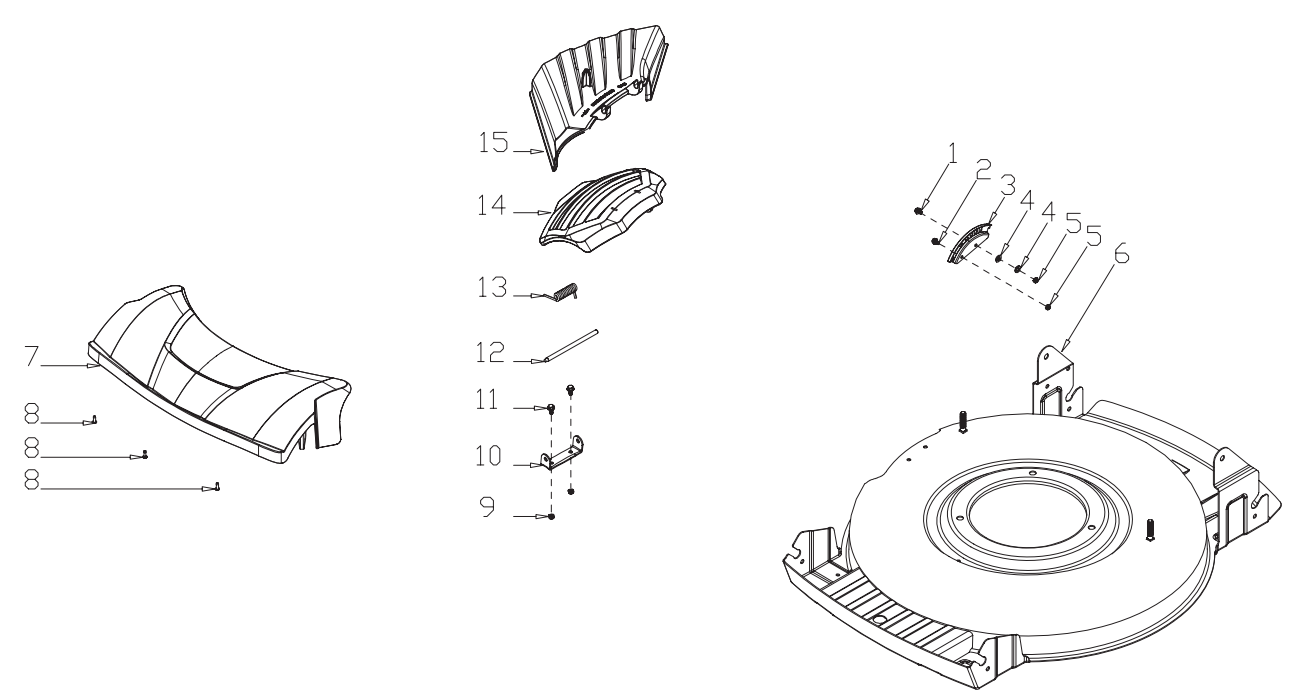

A

B

C

D

E

Model	XM 510 W
Year	2015
No.	90066111

POS	QTY	PARTNUMBER	BESKRIVELSE	DESCRIPTION
A-1	1	428852	BØJLE FOR STOP	RING
A-2	1	428853	BESLAG MED STOP FOR BØJLER	BRACKET
A-4A	1	428868	STYR ØVERST MED SOFTGRIP	HANDELBAR
A-3	1	419232	SOFTGRIP	HANDLE
A-4	1	428869	STYR ØVERST UDEN SOFTGRIP	HANDELBAR
A-5	2	419337	LÅSEMØTRIK M6	LOCKING NUT M6
A-6	1	428856	KABELHOLDER	CABLE HOLDER
A-7	1	428857	STOPKABEL	STOP CABLE
A-8	1	427164	BOLT M6X32	BOLT M6X32
A-9	1	428921	STYR NEDRE	LOWER HANDLE
A-10	4	419239	BOLT M8X45	BOLT M8X45
A-11	6	419242	SKIVE 8.5X16X1.54	WASHER 8.5X16X1.54
A-12	4	419241	FINGERSKRUE SØLV	WING NUT
A-13	4	419240	MØTRIK M8	NUT M8
A-14	1	419244	KABELHOLDER	CABLE HOLDER
A-15	1	419237	HOLDER FOR STARTSNOR	HOLDER
A-16	2	419246	MØTRIK M8	NUT M8
A-17	2	419247	PROP	PLUG
B-1	2	421779	BOLT M6X30	BOLT M6X30
B-2	1	427163	BRYSTPLADE SØLV	FRONT PLATE
B-3	2	419337	LÅSEMØTRIK M6	LOCKING NUT M6
C-1	1	428922	POWERLINE TG470	Y139V ENGINE
C-2	3	419284	BOLT M8X25	BOLT M8X25
C-3	1	427195	NOT	KEY
C-4	1	427196	KNIVHOLDER	BLADE HUB
C-5	1	427197	KNIV 20"	BLADE 20"
C-6	1	419292	SKIVE FOR KNIV	WASHER
C-7	1	428885	KNIVBOLT 3/8X24UNF	BLADE BOLT
D-1	1	419270	BOLT M6X14	BOLT M6X14
D-2	1	419252	SÆTBOLT M6X10	SET BOLT M6X10
D-3	1	427191	JUSTERSTYKKE FOR HØJDEJUSTERING	ADJUSTMENT PIECE
D-4	2	419242	SKIVE 8.5X16X1.54	WASHER 8.5X16X1.54
D-5	2	419273	MØTRIK M6	NUT M6
D-6	1	427202	KLIPPESKJOLD	CUTTING DECK
D-7	1	427200	FORSKÆRM SORT	FRONT MUDGUARD
D-8	3	419316	SKRUE 4X15	SCREW 4X15
D-9	2	419263	MØTRIK M5	NUT M5
D-10	1	419304	BESLAG	BRACKET
D-11	2	419265	BOLT M5X10	BOLT M5X10
D-12	1	419305	AKSEL	SHAFT
D-13	1	428923	FJEDER FOR SIDEUDKASTSKÆRM	SIDE DISCHARGE COVER SPRING
D-14	1	427198	SKÆRM FOR SIDEUDKASTER	GUARD
D-15	1	427199	SIDE UDKASTER	EJECTOR
E-1	1	427192	BAGAKSEL	REAR AXLE
E-2	4	419273	MØTRIK M6	NUT M6
E-3	4	419350	STÅLBOLT M6X12	STEEL BOLT M6X12