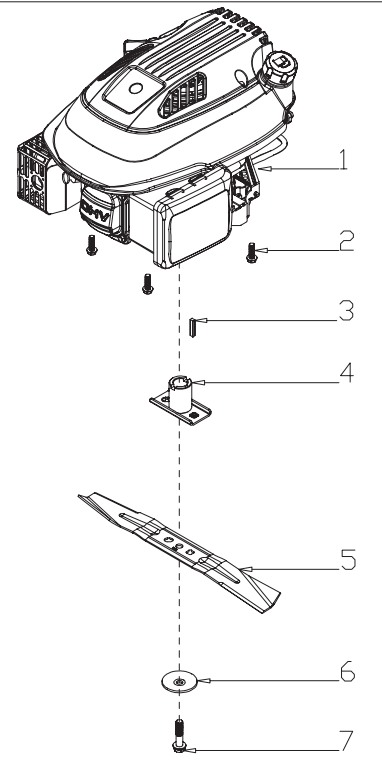

A

B

C

D

E

Model	XM 510 W
Year	2015
No.	90066111

POS	QTY	PARTNUMBER	BESKRIVELSE	DESCRIPTION
A-1	1	428852	BØJLE FOR STOP	RING
A-2	1	428853	BESLAG MED STOP FOR BØJLER	BRACKET
A-4A	1	428868	STYR ØVERST MED SOFTGRIP	HANDELBAR
A-3	1	419232	SOFTGRIP	HANDLE
A-4	1	428869	STYR ØVERST UDEN SOFTGRIP	HANDELBAR
A-5	2	419337	LÅSEMØTRIK M6	LOCKING NUT M6
A-6	1	428856	KABELHOLDER	CABLE HOLDER
A-7	1	428857	STOPKABEL	STOP CABLE
A-8	1	427164	BOLT M6X32	BOLT M6X32
A-9	1	428921	STYR NEDRE	LOWER HANDLE
A-10	4	419239	BOLT M8X45	BOLT M8X45
A-11	6	419242	SKIVE 8.5X16X1.54	WASHER 8.5X16X1.54
A-12	4	419241	FINGERSKRUE SØLV	WING NUT
A-13	4	419240	MØTRIK M8	NUT M8
A-14	1	419244	KABELHOLDER	CABLE HOLDER
A-15	1	419237	HOLDER FOR STARTSNOR	HOLDER
A-16	2	419246	MØTRIK M8	NUT M8
A-17	2	419247	PROP	PLUG
B-1	2	421779	BOLT M6X30	BOLT M6X30
B-2	1	427163	BRYSTPLADE SØLV	FRONT PLATE
B-3	2	419337	LÅSEMØTRIK M6	LOCKING NUT M6
C-1	1	428922	POWERLINE TG470	Y139V ENGINE
C-2	3	419284	BOLT M8X25	BOLT M8X25
C-3	1	427195	NOT	KEY
C-4	1	427196	KNIVHOLDER	BLADE HUB
C-5	1	427197	KNIV 20"	BLADE 20"
C-6	1	419292	SKIVE FOR KNIV	WASHER
C-7	1	428885	KNIVBOLT 3/8X24UNF	BLADE BOLT
D-1	1	419270	BOLT M6X14	BOLT M6X14
D-2	1	419252	SÆTBOLT M6X10	SET BOLT M6X10
D-3	1	427191	JUSTERSTYKKE FOR HØJDEJUSTERING	ADJUSTMENT PIECE
D-4	2	419242	SKIVE 8.5X16X1.54	WASHER 8.5X16X1.54
D-5	2	419273	MØTRIK M6	NUT M6
D-6	1	427202	KLIPPESKJOLD	CUTTING DECK
D-7	1	427200	FORSKÆRM SORT	FRONT MUDGUARD
D-8	3	419316	SKRUE 4X15	SCREW 4X15
D-9	2	419263	MØTRIK M5	NUT M5
D-10	1	419304	BESLAG	BRACKET
D-11	2	419265	BOLT M5X10	BOLT M5X10
D-12	1	419305	AKSEL	SHAFT
D-13	1	428923	FJEDER FOR SIDEUDKASTSKÆRM	SIDE DISCHARGE COVER SPRING
D-14	1	427198	SKÆRM FOR SIDEUDKASTER	GUARD
D-15	1	427199	SIDE UDKASTER	EJECTOR
E-1	1	427192	BAGAKSEL	REAR AXLE
E-2	4	419273	MØTRIK M6	NUT M6
E-3	4	419350	STÅLBOLT M6X12	STEEL BOLT M6X12