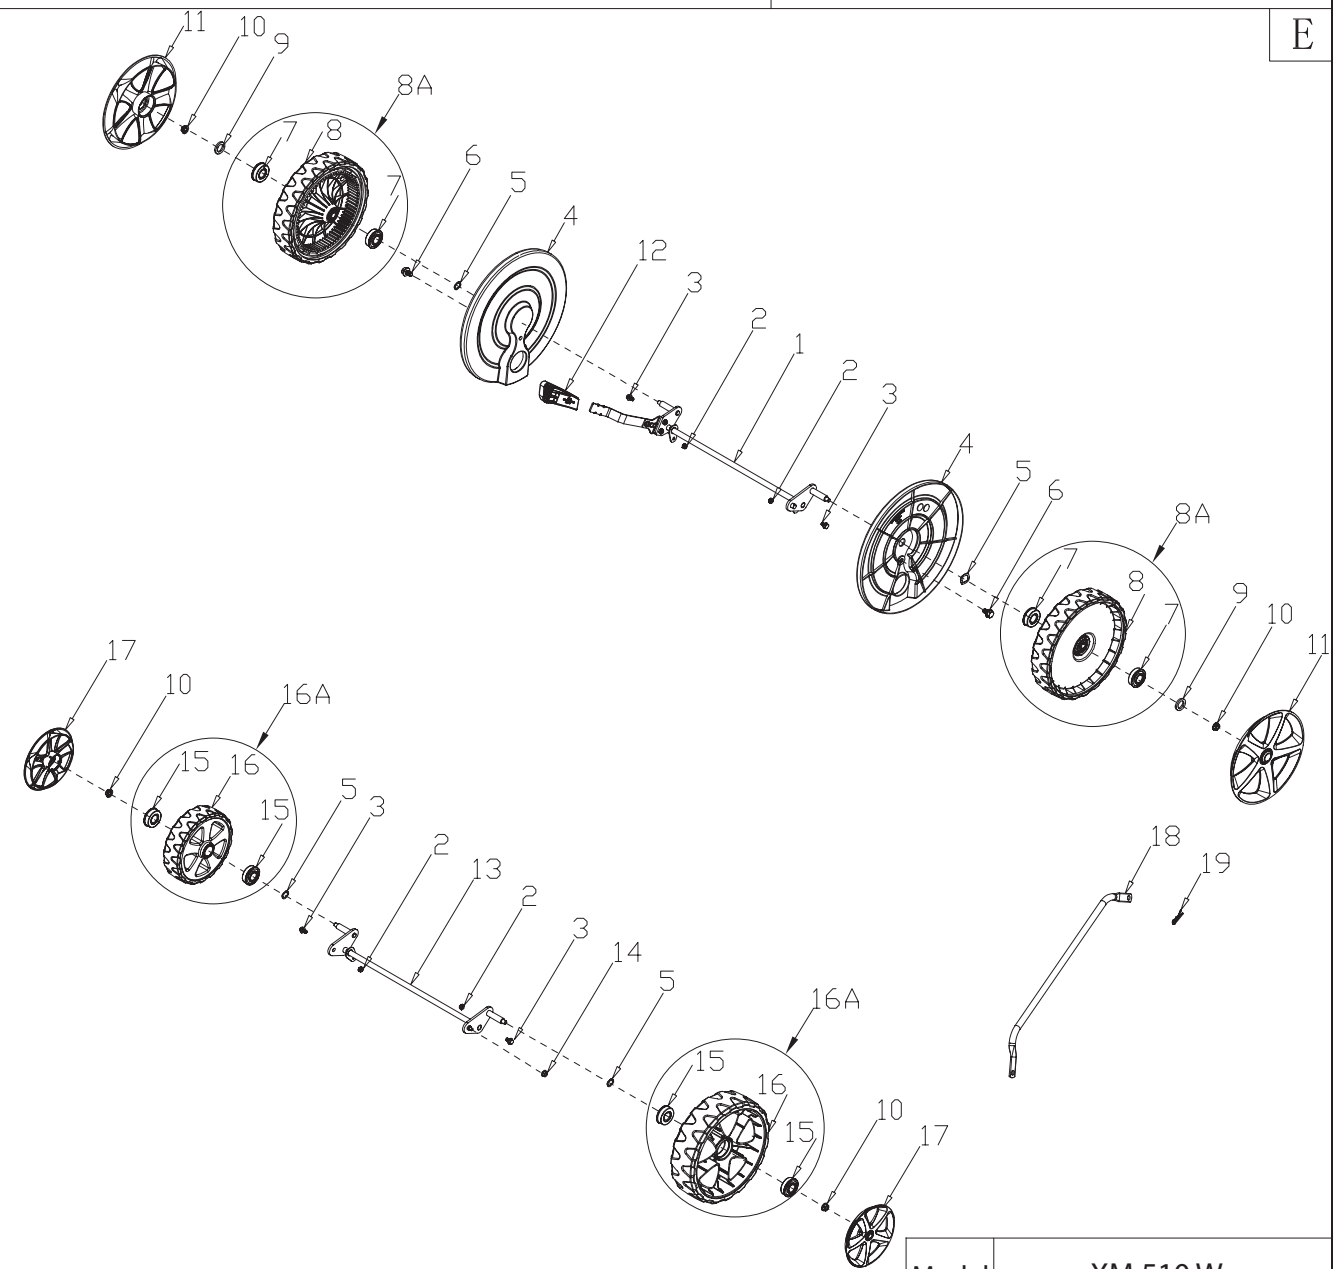

A

B

C

D

E

Model	XM 510 W
Year	2015
No.	90066111

POS	QTY	PARTNUMBER	BESKRIVELSE	DESCRIPTION
A-1	1	428852	BØJLE FOR STOP	RING
A-2	1	428853	BESLAG MED STOP FOR BØJLER	BRACKET
A-4A	1	428868	STYR ØVERST MED SOFTGRIP	HANDELBAR
A-3	1	419232	SOFTGRIP	HANDLE
A-4	1	428869	STYR ØVERST UDEN SOFTGRIP	HANDELBAR
A-5	2	419337	LÅSEMØTRIK M6	LOCKING NUT M6
A-6	1	428856	KABELHOLDER	CABLE HOLDER
A-7	1	428857	STOPKABEL	STOP CABLE
A-8	1	427164	BOLT M6X32	BOLT M6X32
A-9	1	428921	STYR NEDRE	LOWER HANDLE
A-10	4	419239	BOLT M8X45	BOLT M8X45
A-11	6	419242	SKIVE 8.5X16X1.54	WASHER 8.5X16X1.54
A-12	4	419241	FINGERSKRUE SØLV	WING NUT
A-13	4	419240	MØTRIK M8	NUT M8
A-14	1	419244	KABELHOLDER	CABLE HOLDER
A-15	1	419237	HOLDER FOR STARTSNOR	HOLDER
A-16	2	419246	MØTRIK M8	NUT M8
A-17	2	419247	PROP	PLUG
B-1	2	421779	BOLT M6X30	BOLT M6X30
B-2	1	427163	BRYSTPLADE SØLV	FRONT PLATE
B-3	2	419337	LÅSEMØTRIK M6	LOCKING NUT M6
C-1	1	428922	POWERLINE TG470	Y139V ENGINE
C-2	3	419284	BOLT M8X25	BOLT M8X25
C-3	1	427195	NOT	KEY
C-4	1	427196	KNIVHOLDER	BLADE HUB
C-5	1	427197	KNIV 20"	BLADE 20"
C-6	1	419292	SKIVE FOR KNIV	WASHER
C-7	1	428885	KNIVBOLT 3/8X24UNF	BLADE BOLT
D-1	1	419270	BOLT M6X14	BOLT M6X14
D-2	1	419252	SÆTBOLT M6X10	SET BOLT M6X10
D-3	1	427191	JUSTERSTYKKE FOR HØJDEJUSTERING	ADJUSTMENT PIECE
D-4	2	419242	SKIVE 8.5X16X1.54	WASHER 8.5X16X1.54
D-5	2	419273	MØTRIK M6	NUT M6
D-6	1	427202	KLIPPESKJOLD	CUTTING DECK
D-7	1	427200	FORSKÆRM SORT	FRONT MUDGUARD
D-8	3	419316	SKRUE 4X15	SCREW 4X15
D-9	2	419263	MØTRIK M5	NUT M5
D-10	1	419304	BESLAG	BRACKET
D-11	2	419265	BOLT M5X10	BOLT M5X10
D-12	1	419305	AKSEL	SHAFT
D-13	1	428923	FJEDER FOR SIDEUDKASTSKÆRM	SIDE DISCHARGE COVER SPRING
D-14	1	427198	SKÆRM FOR SIDEUDKASTER	GUARD
D-15	1	427199	SIDE UDKASTER	EJECTOR
E-1	1	427192	BAGAKSEL	REAR AXLE
E-2	4	419273	MØTRIK M6	NUT M6
E-3	4	419350	STÅLBOLT M6X12	STEEL BOLT M6X12