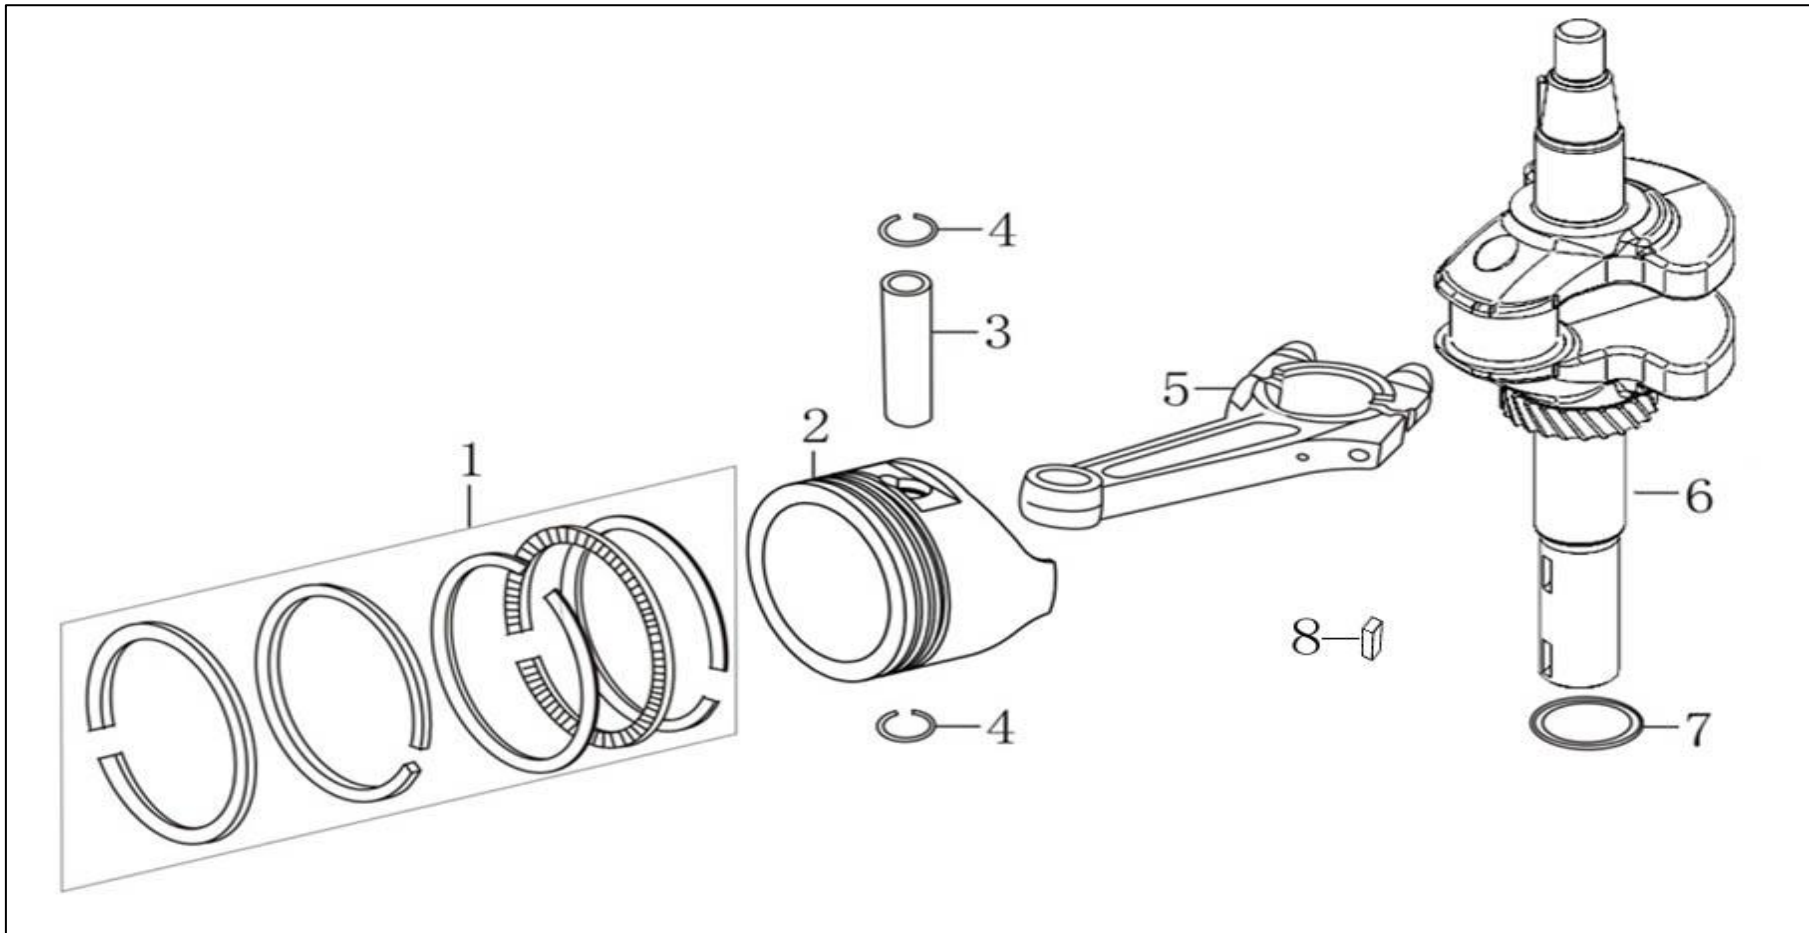

POS	QTY	PARTNUMBER	BESKRIVELSE	DESCRIPTION
1	1	453571	KRUMTAPHUS	CRANKCASE BODY
2	1	428021	PAKDÅSE 25X38X7	OIL SEAL 25X38X7
3	1	428019	PINBOLT M6X78,5	PIN BOLT M6X78,5
4	2	428020	PINBOLT M6X85	PIN BOLT M6X85
5	1	428028	FLANGEBOLT M6X22	COLLAR BOLT M6X22
6	1	453572	SIDE BESLAG	SIDE PLATE
7	1	428087	FLANGEBOLT M6X12	COLLAR BOLT M6X12
8	1	453573	LUFTFILTERELEMENT	CAP,BREATHER CHAMBER
9	1	453574	PAKNING	PACKING?BREATHER CHAMBER
10	1	453575	ÅNDEVENTIL	BREATH FIN
11	1	453576	GASARM	SPEED REGULATING ARM
12	1	428031	PLANSKIVE M6	FACE PLATE M6
13	1	428032	PAKDÅSE 6X11X4	OIL SEAL 6X11X4
14	1	420260	STIFT	PIN
15	1	453577	ÅNDERØR	BREATHER TUBE
16	1	453578	KABELSKO	CABLE CLEAT
17	1	453579	BØS	BUSHING
18	1	451812	BØS	BUSHING
19	1	453580	SIDEDÆKSEL	SIDE PLATE
20	1	425812	KUGLELEJE 25X52X15	BALL BEARING 25X52X15

POS	QTY	PARTNUMBER	BESKRIVELSE	DESCRIPTION
1	1	453581	BUNDKAR	CRANKCASE COVER
2	7	420279	FLANGEBOLT M8X40	COLLAR BOLT M8X40
3	1	428035	PAKDÅSE 25X41.25X6	OIL SEAL 25X41.25X6
4	1	420280	BUNDSKRUE	BOTTOM SCREW
5	1	425811	SKIVE 10X16X1.5	WASHER 10X16X1.5
6	1	453582	PAKNING	CRANKCASE COVER GASKET
7	2	425866	NOT 8X14	KEY 8X14
8	1	453583	FLANGEBOLT	HEXAGON BOLT WITH FLANGE
9	1	453584	GEAR	COMPONENTS OF GOVERNOR GEAR
10	1	453585	OLIERØR	OIL RULE COMBINATION
11	1	428041	FLANGEBOLT M6X35	COLLAR BOLT M6X35

POS	QTY	PARTNUMBER	BESKRIVELSE	DESCRIPTION
1	2	425887	ARM	LEVER
2	2	451827	SÆDE FOR IND- OG UDSTØDNINSFJEDER	RETAINER, VALVE SPRING
3	2	453586	VENTIL FJEDER	INNER SPRING OF VALVE
4	1	425884	PAKDÅSE	OIL SEAL
5	1	453587	VENTIL SÆT	VALVE KIT
6	1	453588	PLADE	PLATE, PUSH ROD GUIDE
7	2	428051	FORBINDELSSESSTANG	FILLING ROD
8	2	428052	VENTILLØFTER	VALVE TAPPET
9	1	453589	KNASTAKSEL	CAMSHAFT ASSY
10	1	428054	SKIVE Ø14.2X20X1	WASHER Ø14.2X20X1