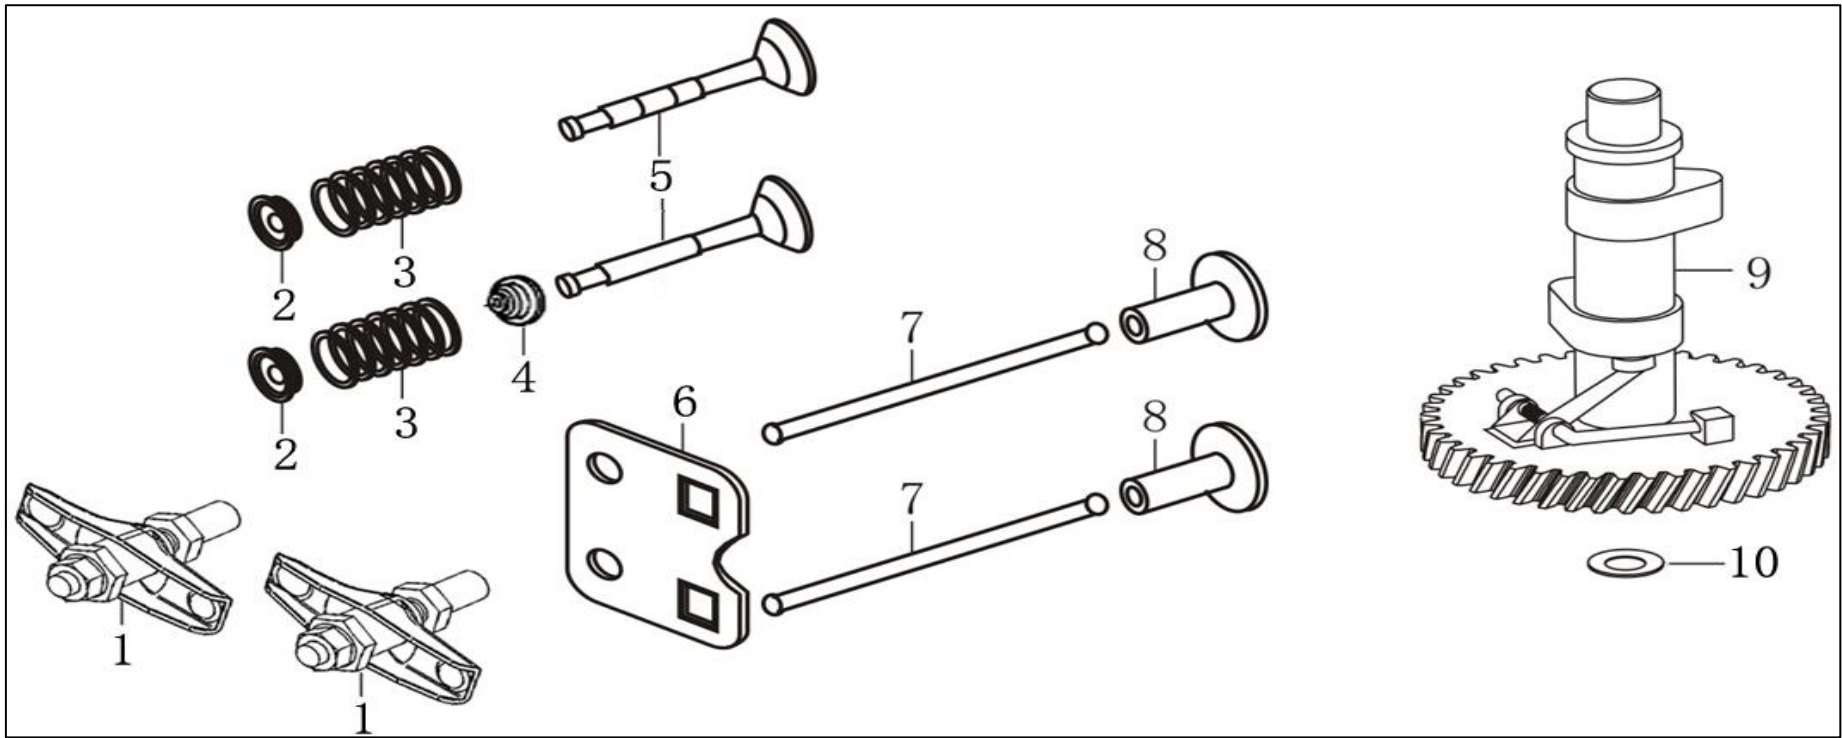

Model: Loncin 224cc Engine

Part Number: LC1P75F

Year: 2024

POS	QTY	PARTNUMBER	BESKRIVELSE	DESCRIPTION
1	4	428081	FLANGEBOLT M6X16	COLLAR BOLT M6X16
2	1	453566	CYLINDERDÆKSEL	CYLINDER HEAD COVER
3	1	453567	PAKNING	GASKET FOR CYLINDER HEAD COVER
4	1	40-11294	TÆNDRØR W20EPR-U/F7RTC	SPARKPLUG
5	6	451803	FLANGEBOLT M8X50	HEXAGON BOLT WITH FLANGE
6	1	453568	CYLINDERHOVED	CYLINDER HEAD
7	2	453569	STANG	STUD
8	2	425800	PINBOLT 6X113.5	PIN BOLT 6X113.5
9	1	453570	PAKNING	GASKET FOR CYLINDER HEAD
10	2	425808	NOT	KEY

POS	QTY	PARTNUMBER	BESKRIVELSE	DESCRIPTION
1	1	453571	KRUMTAPHUS	CRANKCASE BODY
2	1	428021	PAKDÅSE 25X38X7	OIL SEAL 25X38X7
3	1	428019	PINBOLT M6X78,5	PIN BOLT M6X78,5
4	2	428020	PINBOLT M6X85	PIN BOLT M6X85
5	1	428028	FLANGEBOLT M6X22	COLLAR BOLT M6X22
6	1	453572	SIDE BESLAG	SIDE PLATE
7	1	428087	FLANGEBOLT M6X12	COLLAR BOLT M6X12
8	1	453573	LUFTFILTERELEMENT	CAP,BREATHER CHAMBER
9	1	453574	PAKNING	PACKING?BREATHER CHAMBER
10	1	453575	ÅNDEVENTIL	BREATH FIN
11	1	453576	GASARM	SPEED REGULATING ARM
12	1	428031	PLANSKIVE M6	FACE PLATE M6
13	1	428032	PAKDÅSE 6X11X4	OIL SEAL 6X11X4
14	1	420260	STIFT	PIN
15	1	453577	ÅNDERØR	BREATHER TUBE
16	1	453578	KABELSKO	CABLE CLEAT
17	1	453579	BØS	BUSHING
18	1	451812	BØS	BUSHING
19	1	453580	SIDEDÆKSEL	SIDE PLATE
20	1	425812	KUGLELEJE 25X52X15	BALL BEARING 25X52X15

POS	QTY	PARTNUMBER	BESKRIVELSE	DESCRIPTION
1	2	425887	ARM	LEVER
2	2	451827	SÆDE FOR IND- OG UDSTØDNINSFJEDER	RETAINER, VALVE SPRING
3	2	453586	VENTIL FJEDER	INNER SPRING OF VALVE
4	1	425884	PAKDÅSE	OIL SEAL
5	1	453587	VENTIL SÆT	VALVE KIT
6	1	453588	PLADE	PLATE, PUSH ROD GUIDE
7	2	428051	FORBINDELSSESSTANG	FILLING ROD
8	2	428052	VENTILLØFTER	VALVE TAPPET
9	1	453589	KNASTAKSEL	CAMSHAFT ASSY
10	1	428054	SKIVE Ø14.2X20X1	WASHER Ø14.2X20X1