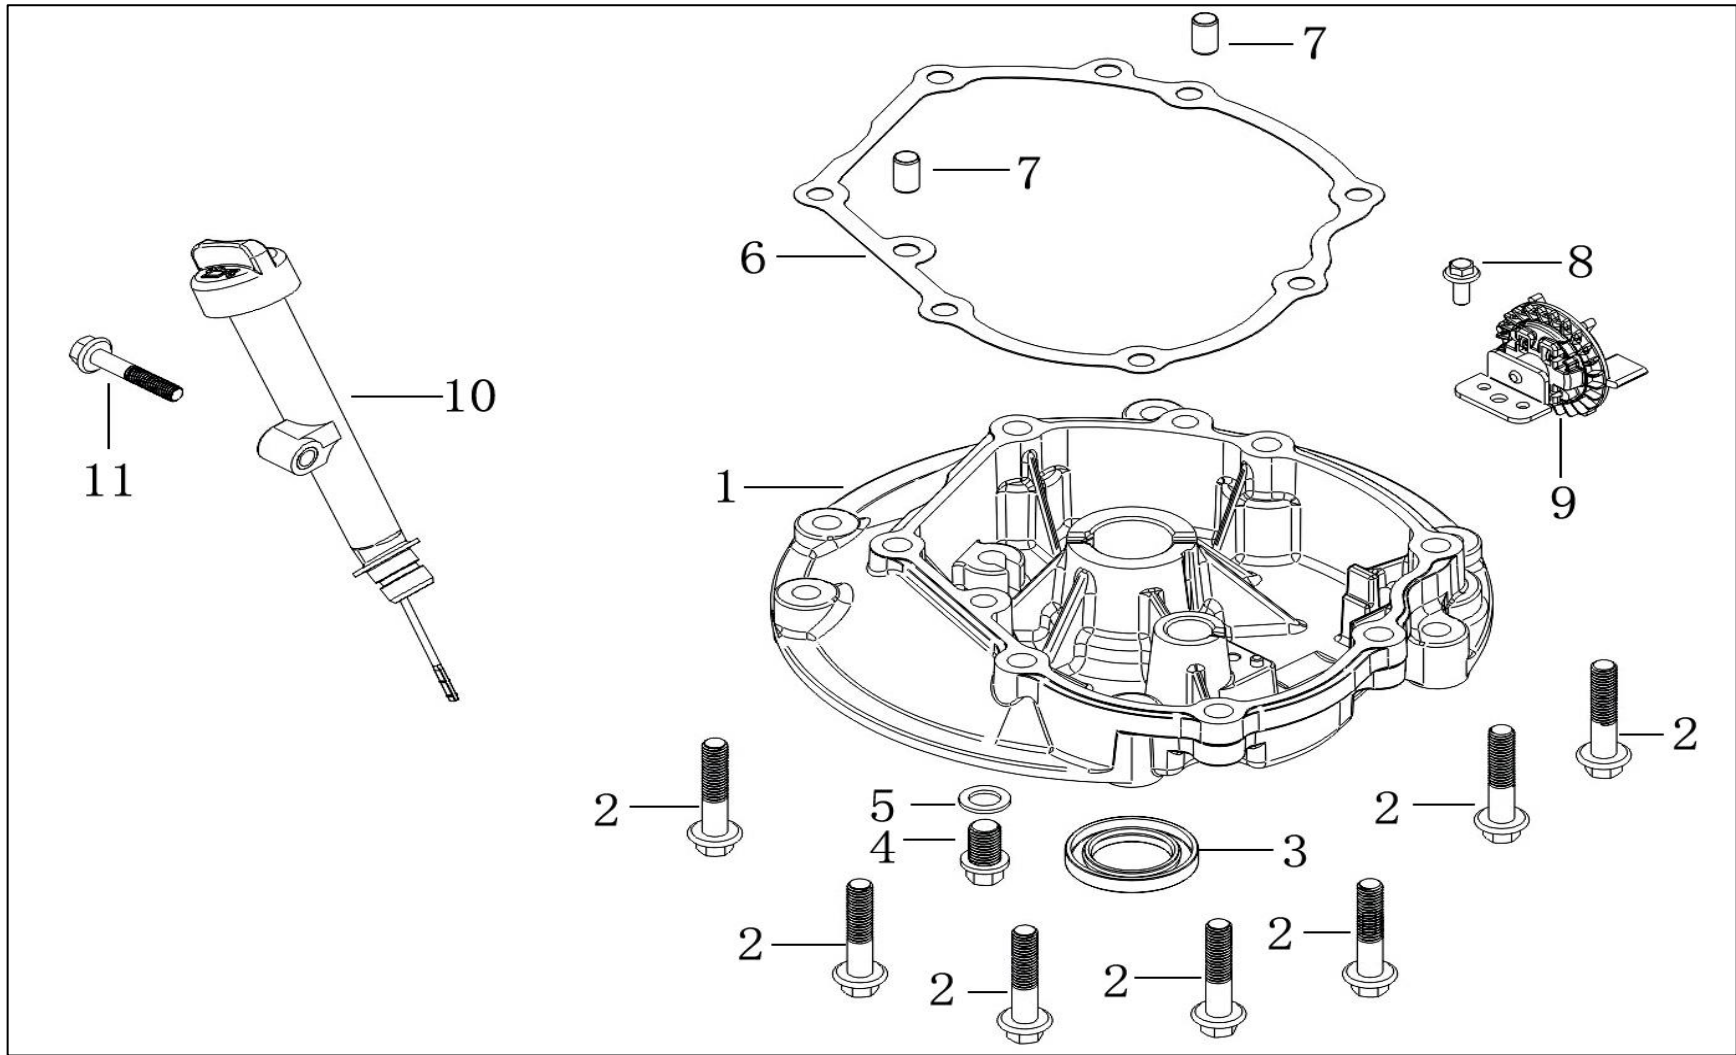

Model: Loncin 224cc Engine

Part Number: LC1P75F

Year: 2024

POS	QTY	PARTNUMBER	BESKRIVELSE	DESCRIPTION
1	4	428081	FLANGEBOLT M6X16	COLLAR BOLT M6X16
2	1	453566	CYLINDERDÆKSEL	CYLINDER HEAD COVER
3	1	453567	PAKNING	GASKET FOR CYLINDER HEAD COVER
4	1	40-11294	TÆNDRØR W20EPR-U/F7RTC	SPARKPLUG
5	6	451803	FLANGEBOLT M8X50	HEXAGON BOLT WITH FLANGE
6	1	453568	CYLINDERHOVED	CYLINDER HEAD
7	2	453569	STANG	STUD
8	2	425800	PINBOLT 6X113.5	PIN BOLT 6X113.5
9	1	453570	PAKNING	GASKET FOR CYLINDER HEAD
10	2	425808	NOT	KEY

POS	QTY	PARTNUMBER	BESKRIVELSE	DESCRIPTION
1	1	453571	KRUMTAPHUS	CRANKCASE BODY
2	1	428021	PAKDÅSE 25X38X7	OIL SEAL 25X38X7
3	1	428019	PINBOLT M6X78,5	PIN BOLT M6X78,5
4	2	428020	PINBOLT M6X85	PIN BOLT M6X85
5	1	428028	FLANGEBOLT M6X22	COLLAR BOLT M6X22
6	1	453572	SIDE BESLAG	SIDE PLATE
7	1	428087	FLANGEBOLT M6X12	COLLAR BOLT M6X12
8	1	453573	LUFTFILTERELEMENT	CAP,BREATHER CHAMBER
9	1	453574	PAKNING	PACKING?BREATHER CHAMBER
10	1	453575	ÅNDEVENTIL	BREATH FIN
11	1	453576	GASARM	SPEED REGULATING ARM
12	1	428031	PLANSKIVE M6	FACE PLATE M6
13	1	428032	PAKDÅSE 6X11X4	OIL SEAL 6X11X4
14	1	420260	STIFT	PIN
15	1	453577	ÅNDERØR	BREATHER TUBE
16	1	453578	KABELSKO	CABLE CLEAT
17	1	453579	BØS	BUSHING
18	1	451812	BØS	BUSHING
19	1	453580	SIDEDÆKSEL	SIDE PLATE
20	1	425812	KUGLELEJE 25X52X15	BALL BEARING 25X52X15

POS	QTY	PARTNUMBER	BESKRIVELSE	DESCRIPTION
1	2	425887	ARM	LEVER
2	2	451827	SÆDE FOR IND- OG UDSTØDNINSFJEDER	RETAINER, VALVE SPRING
3	2	453586	VENTIL FJEDER	INNER SPRING OF VALVE
4	1	425884	PAKDÅSE	OIL SEAL
5	1	453587	VENTIL SÆT	VALVE KIT
6	1	453588	PLADE	PLATE, PUSH ROD GUIDE
7	2	428051	FORBINDELSSESSTANG	FILLING ROD
8	2	428052	VENTILLØFTER	VALVE TAPPET
9	1	453589	KNASTAKSEL	CAMSHAFT ASSY
10	1	428054	SKIVE Ø14.2X20X1	WASHER Ø14.2X20X1