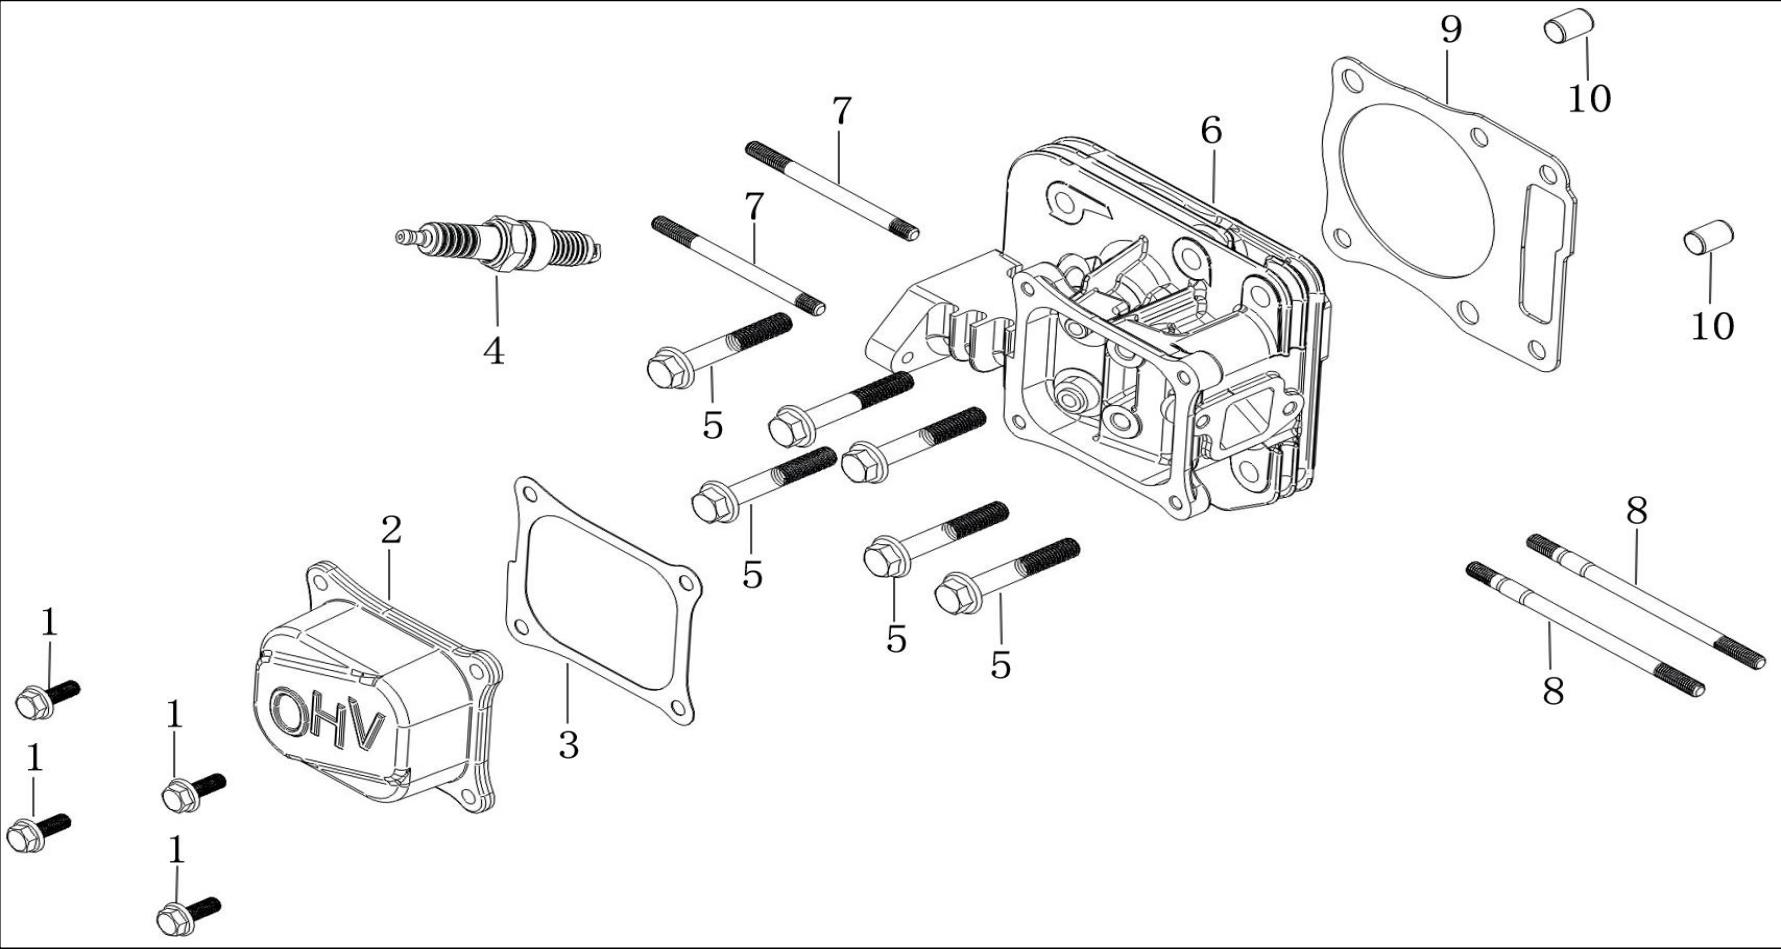

Model: Loncin 224cc Engine

Part Number: LC1P75F

Year: 2024

POS	QTY	PARTNUMBER	BESKRIVELSE	DESCRIPTION
1	4	428081	FLANGEBOLT M6X16	COLLAR BOLT M6X16
2	1	453566	CYLINDERDÆKSEL	CYLINDER HEAD COVER
3	1	453567	PAKNING	GASKET FOR CYLINDER HEAD COVER
4	1	40-11294	TÆNDRØR W20EPR-U/F7RTC	SPARKPLUG
5	6	451803	FLANGEBOLT M8X50	HEXAGON BOLT WITH FLANGE
6	1	453568	CYLINDERHOVED	CYLINDER HEAD
7	2	453569	STANG	STUD
8	2	425800	PINBOLT 6X113.5	PIN BOLT 6X113.5
9	1	453570	PAKNING	GASKET FOR CYLINDER HEAD
10	2	425808	NOT	KEY

POS	QTY	PARTNUMBER	BESKRIVELSE	DESCRIPTION
1	2	425887	ARM	LEVER
2	2	451827	SÆDE FOR IND- OG UDSTØDNINSFJEDER	RETAINER, VALVE SPRING
3	2	453586	VENTIL FJEDER	INNER SPRING OF VALVE
4	1	425884	PAKDÅSE	OIL SEAL
5	1	453587	VENTIL SÆT	VALVE KIT
6	1	453588	PLADE	PLATE, PUSH ROD GUIDE
7	2	428051	FORBINDELSSESSTANG	FILLING ROD
8	2	428052	VENTILLØFTER	VALVE TAPPET
9	1	453589	KNASTAKSEL	CAMSHAFT ASSY
10	1	428054	SKIVE Ø14.2X20X1	WASHER Ø14.2X20X1