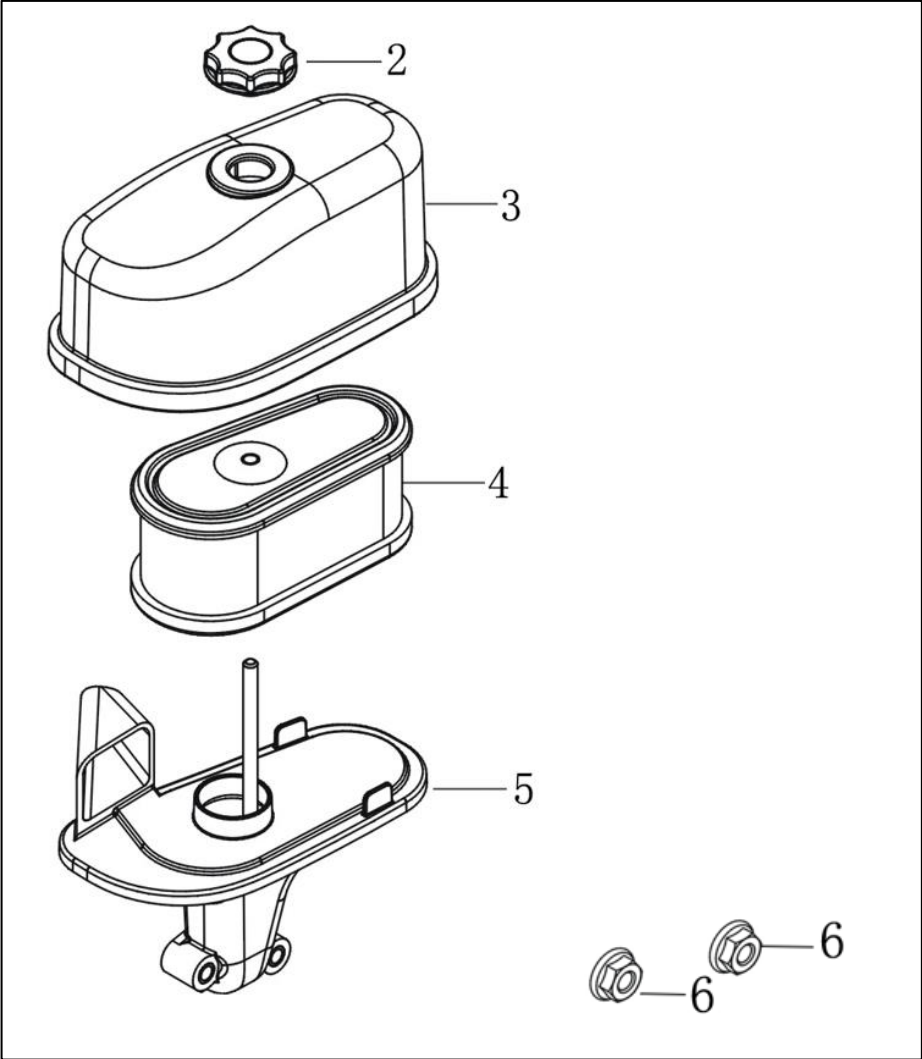

POS	QTY	PARTNUMBER	BESKRIVELSE	DESCRIPTION
1	2	425887	ARM	LEVER
2	2	451827	SÆDE FOR IND- OG UDSTØDNINSFJEDER	RETAINER, VALVE SPRING
3	2	453586	VENTIL FJEDER	INNER SPRING OF VALVE
4	1	425884	PAKDÅSE	OIL SEAL
5	1	453587	VENTIL SÆT	VALVE KIT
6	1	453588	PLADE	PLATE, PUSH ROD GUIDE
7	2	428051	FORBINDELSSESSTANG	FILLING ROD
8	2	428052	VENTILLØFTER	VALVE TAPPET
9	1	453589	KNASTAKSEL	CAMSHAFT ASSY
10	1	428054	SKIVE Ø14.2X20X1	WASHER Ø14.2X20X1

POS	QTY	PARTNUMBER	BESKRIVELSE	DESCRIPTION
1	1	453590	STEMPELRINGESÆT	PISTON RING COMBINATION
2	1	453591	STEMPEL	PISTON
3	1	425870	KRYDSPIND	CROSSHEAD TUBE
4	2	425874	LÅSERING	LOCKING RING
5	1	453592	FORBINDELSSESSTANG	CONNECTING ROD
6	1	453593	KRUMTAP	CRANKSHAFT
7	1	428047	SKIVE Ø25,4X34X1	WASHER Ø25,4X34X1
8	1	453594	NOT	KEY

POS	QTY	PARTNUMBER	BESKRIVELSE	DESCRIPTION
1	3	427799	FLANGEMØTRIK M6	COLLAR NUT M6
2	1	453595	REKYLSTARTER	MANUAL STARTING COMPONENTS
3	1	453596	COVER	FAN COVER COMP.

POS	QTY	PARTNUMBER	BESKRIVELSE	DESCRIPTION
1	1	453597	PAKNING	CARBURETOR GASKET
2	1	453598	KARBURATOR	CARBURETOR
3	2	428059	PAKNING FOR KARBURATOR	GASKET
4	1	453599	VARMESKJOLD	HEAT INSULATING PLATE FOR CARBURETOR
5	1	453600	VARMEPAD	HEAT INSULATING PAD FOR CARBURETOR
6	1	453601	PAKNING	CARBURETOR GASKET

POS	QTY	PARTNUMBER	BESKRIVELSE	DESCRIPTION
1	1	425928	MØTRIK SPECIAL	NUT SPECIAL
2	1	428066	STARTTRISSE	STARTER SPOOL
3	1	428065	BLÆSEHJUL	FAN
4	1	453602	SVINGHJUL	FLYWHEEL COMP
5	1	428068	FLANGEBOLT M6X28	COLLAR BOLT M6X28
6	1	453603	TÆENDSPOLE	COIL ASSY.,IGNNTION
7	2	428028	FLANGEBOLT M6X22	COLLAR BOLT M6X22