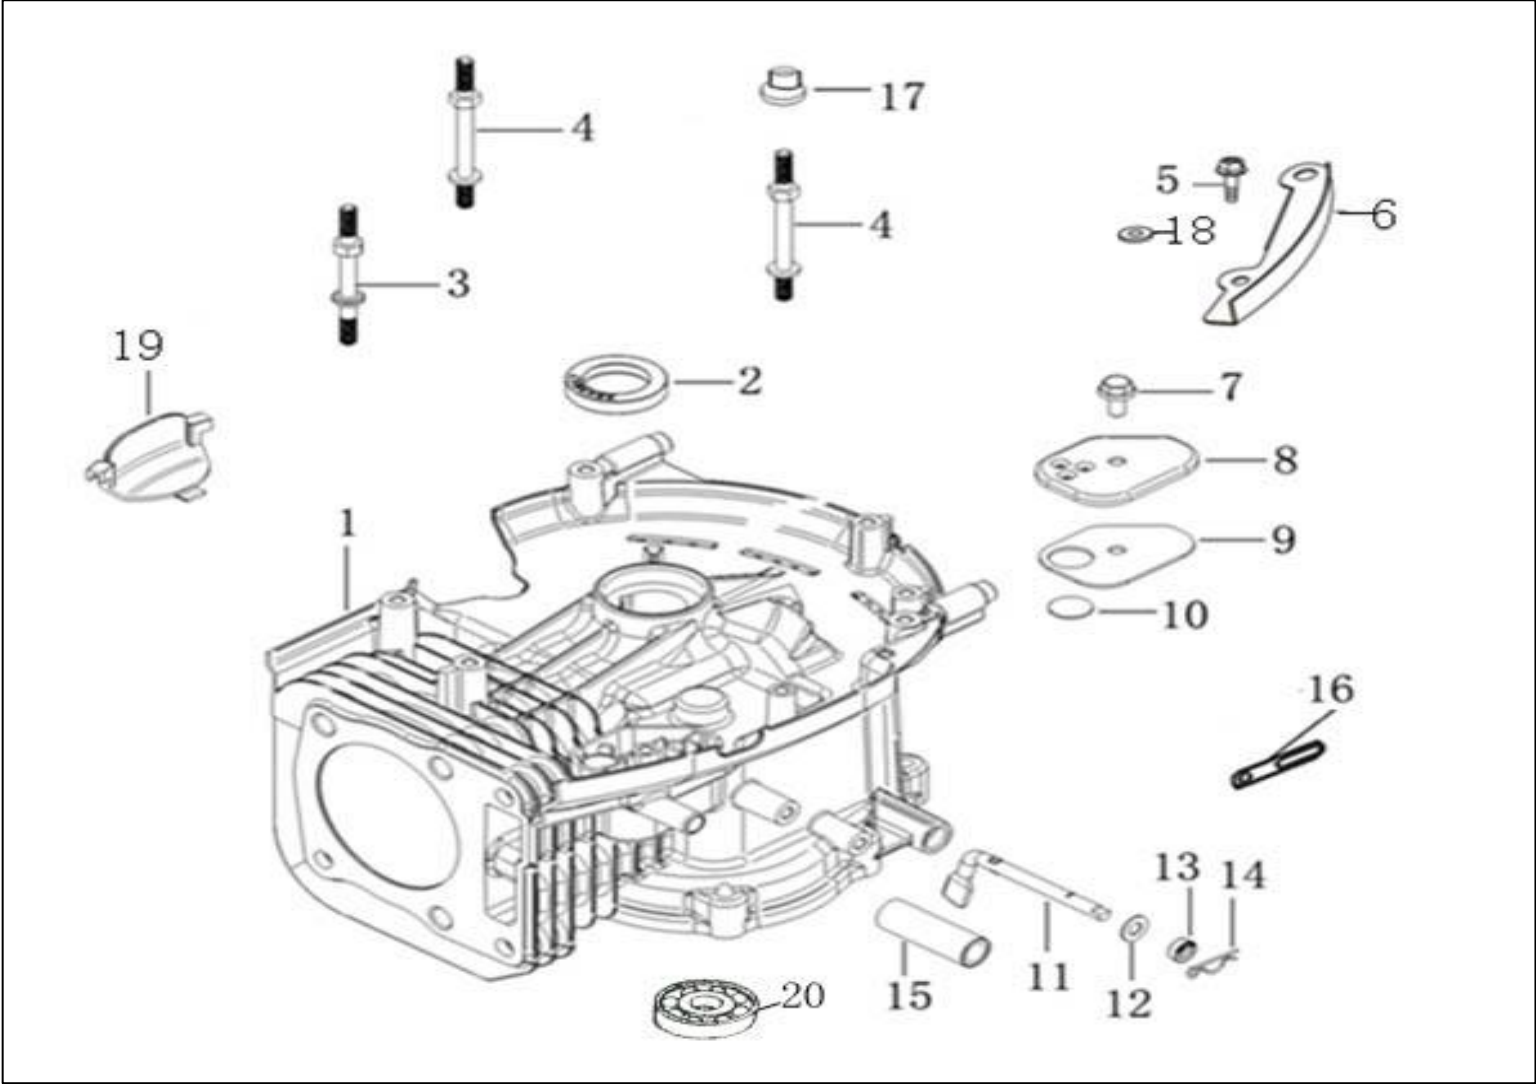

Model: Loncin 224cc Engine

Part Number: LC1P75F

Year: 2024

POS	QTY	PARTNUMBER	BESKRIVELSE	DESCRIPTION
1	4	428081	FLANGEBOLT M6X16	COLLAR BOLT M6X16
2	1	453566	CYLINDERDÆKSEL	CYLINDER HEAD COVER
3	1	453567	PAKNING	GASKET FOR CYLINDER HEAD COVER
4	1	40-11294	TÆNDRØR W20EPR-U/F7RTC	SPARKPLUG
5	6	451803	FLANGEBOLT M8X50	HEXAGON BOLT WITH FLANGE
6	1	453568	CYLINDERHOVED	CYLINDER HEAD
7	2	453569	STANG	STUD
8	2	425800	PINBOLT 6X113.5	PIN BOLT 6X113.5
9	1	453570	PAKNING	GASKET FOR CYLINDER HEAD
10	2	425808	NOT	KEY

POS	QTY	PARTNUMBER	BESKRIVELSE	DESCRIPTION
1	2	425887	ARM	LEVER
2	2	451827	SÆDE FOR IND- OG UDSTØDNINSFJEDER	RETAINER, VALVE SPRING
3	2	453586	VENTIL FJEDER	INNER SPRING OF VALVE
4	1	425884	PAKDÅSE	OIL SEAL
5	1	453587	VENTIL SÆT	VALVE KIT
6	1	453588	PLADE	PLATE, PUSH ROD GUIDE
7	2	428051	FORBINDELSSESSTANG	FILLING ROD
8	2	428052	VENTILLØFTER	VALVE TAPPET
9	1	453589	KNASTAKSEL	CAMSHAFT ASSY
10	1	428054	SKIVE Ø14.2X20X1	WASHER Ø14.2X20X1