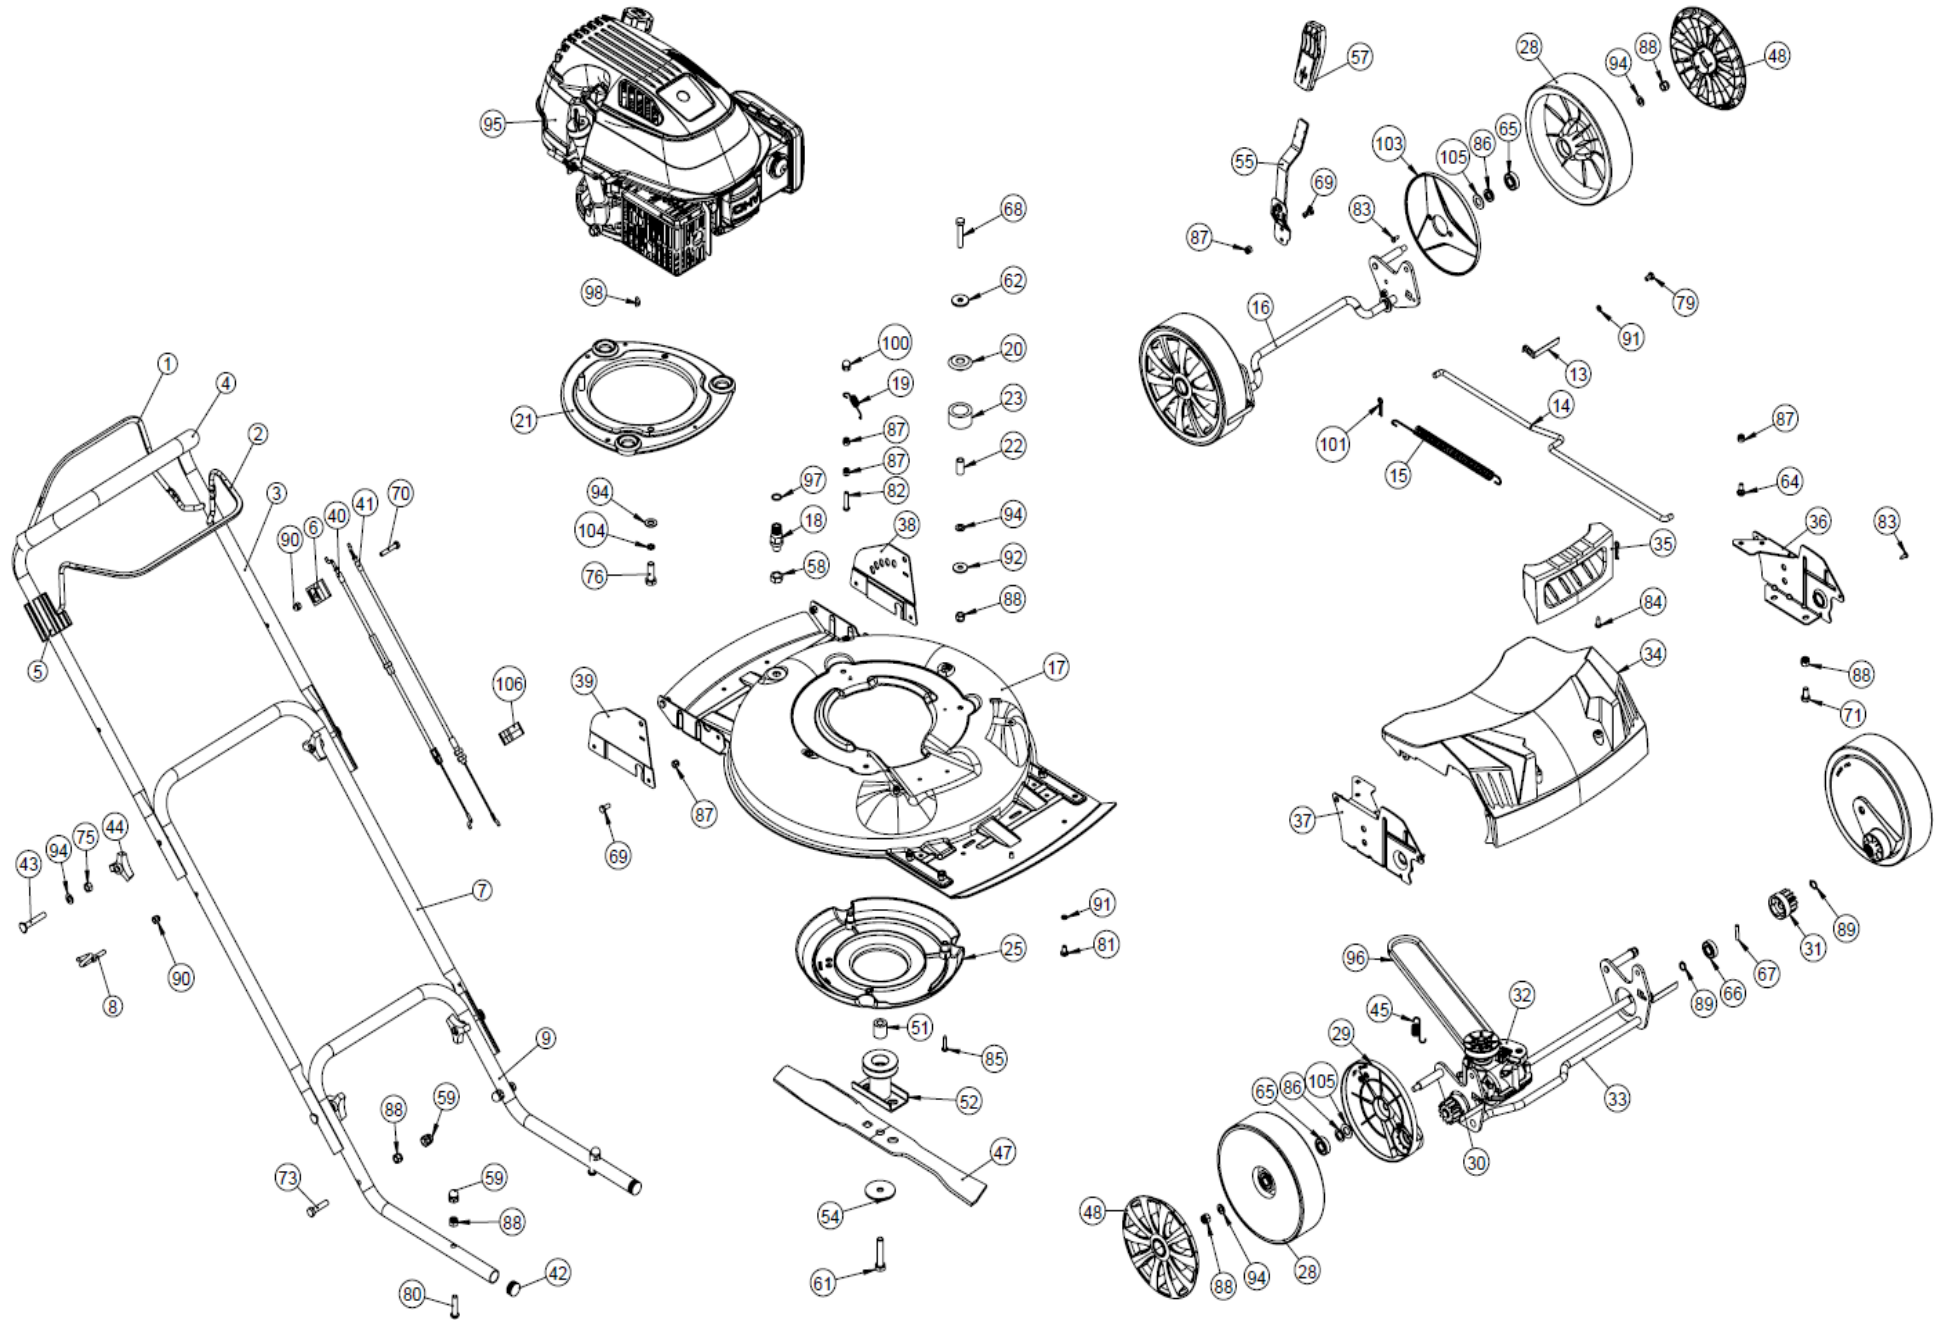

Model: Premium 4831TR/M

Part Number: 90061133

Year: 2024

POS	QTY	PARTNUMBER	BESKRIVELSE	DESCRIPTION
1	1	433243	KOBLINGSHÅNDTAG	CLUTCH LEVER
2	1	433228	STOP HÅNDTAG	BRAKE LEVER
3	1	437405	ØVERSTE STYR	UPPER HANDLE
4	1	419232	SOFTGRIP	HANDLE
5	1	428853	BESLAG MED STOP FOR BØJLER	BRACKET
6	1	428856	KABELHOLDER	CABLE HOLDER
7	1	437406	MIDTERSTE HÅNDTAG	MIDDLE HANDLE
8	1	435623	HOLDER FOR STARTSNOR	ROPE GUIDE
9	1	437407	NEDERSTE HÅNDTAG	LOWER HANDLE
13	4	437408	BESLAG	MUD SCRAPE
14	1	437409	STANG HØJDEREGULERING	CONNECT BAR
15	1	437410	FJEDER HØJDEREGULERING	ASSISTANCE SPRING
16	1	437411	FORAKSEL	REAR WHEEL BRACKET WELDING
17	1	437412	DÆK 19"	19"DECK
18	1	427157	VASKESTUDS	NOZZLE PIPE
19	1	437413	FJEDER	SUSPENSION SPRING
20	3	437414	SKIVE	BOLT PAD
21	1	437415	UNDERSTØTNING MOTOR	SUSPENTION ENGINE BASEMENT
22	3	437416	BØS	SUSPENTION BUSH
23	3	437417	BØS	RUBBER BUSH
25	1	437418	NEDERSTE LÅG	LOWER COVER
28	4	428862	HJUL UDEN LEJE 8"	WHEEL W/O BEARING
29	2	437419	HJULKAPSEL	DRIVE WHEEL INNER CAP
30	1	437420	HØJRE GEARHJUL	RIGHT GEAR
31	1	437421	VENSTRE GEARHJUL	LEFT GEAR
32	1	437422	GEARKASSE	GT CONE CLUTCH GEARBOX
33	1	437423	FORHJUL BESLAG	FRONT WHEEL BRACKET WELDING
34	1	437424	FRONT PANEL	GEAR BOX COVER
35	1	453883	FRONT HÅNDTAG	PLASTIC HANDLE
36	1	437425	VENSTRE FORHJUL BESLAG	FRONT WHEEL BRACKET LEFT
37	1	437426	HØJRE FORHJUL BESLAG	FRONT WHEEL BRACKET RIGHT
38	1	437427	VENSTRE BAGHJUL BESLAG	REAR WHEEL BRACKET LEFT
39	1	437428	HØJRE BAGHJUL BESLAG	REAR WHEEL BRACKET RIGHT
40	1	437429	KOBLINGSKABEL	WALK CABLE
41	1	453884	STOPKABEL	BRAKE CABLE
42	2	437431	PROP	?22 TUBE PLUG
43	4	427152	BRÆDDEBOLT M8X50	BOLT M8X50
44	4	427153	FINGERSKRUE SØLV	WING NUT
45	1	437432	FJEDER	BELT TENSION SPRING
47	1	437433	BIOKNIV 19"	19" MULCHING BLADE
48	4	453892	NAVKAPSEL 8"	"8"" WHEEL OUTSIDE CAP"
51	1	437434	BØS	BLADE BRACKET SUPPORT BUSH
52	1	435494	KNIVHOLDER	BLADE ADAPTER
54	1	419292	SKIVE FOR KNIV	WASHER