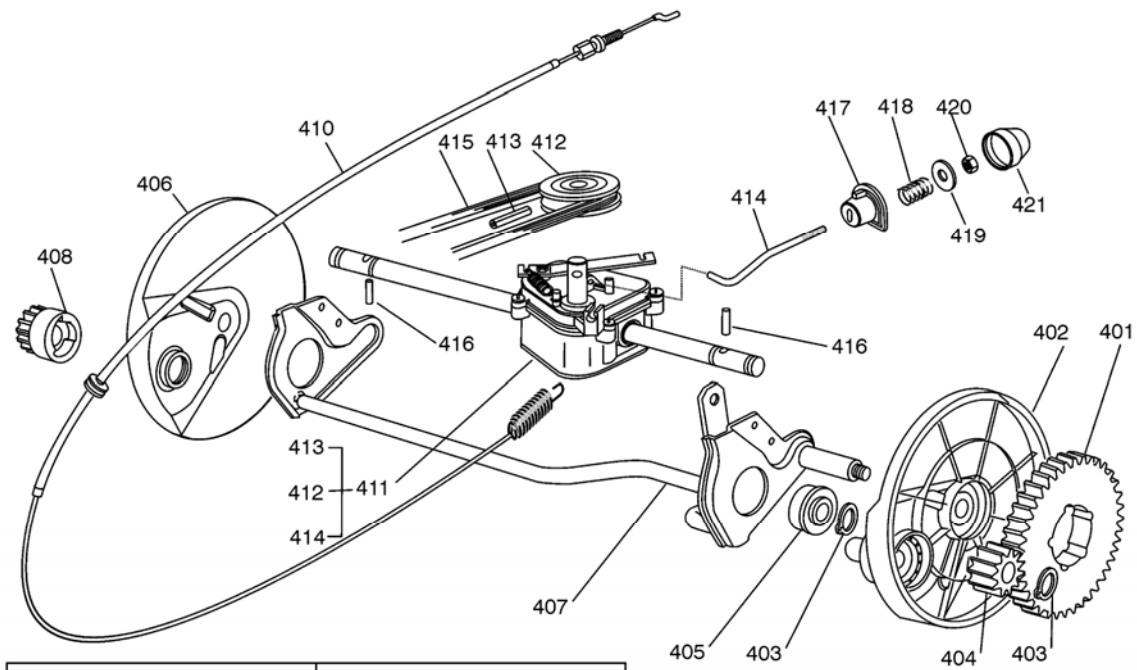

FRANCE REDUCTEURS	BI. CI. DI.