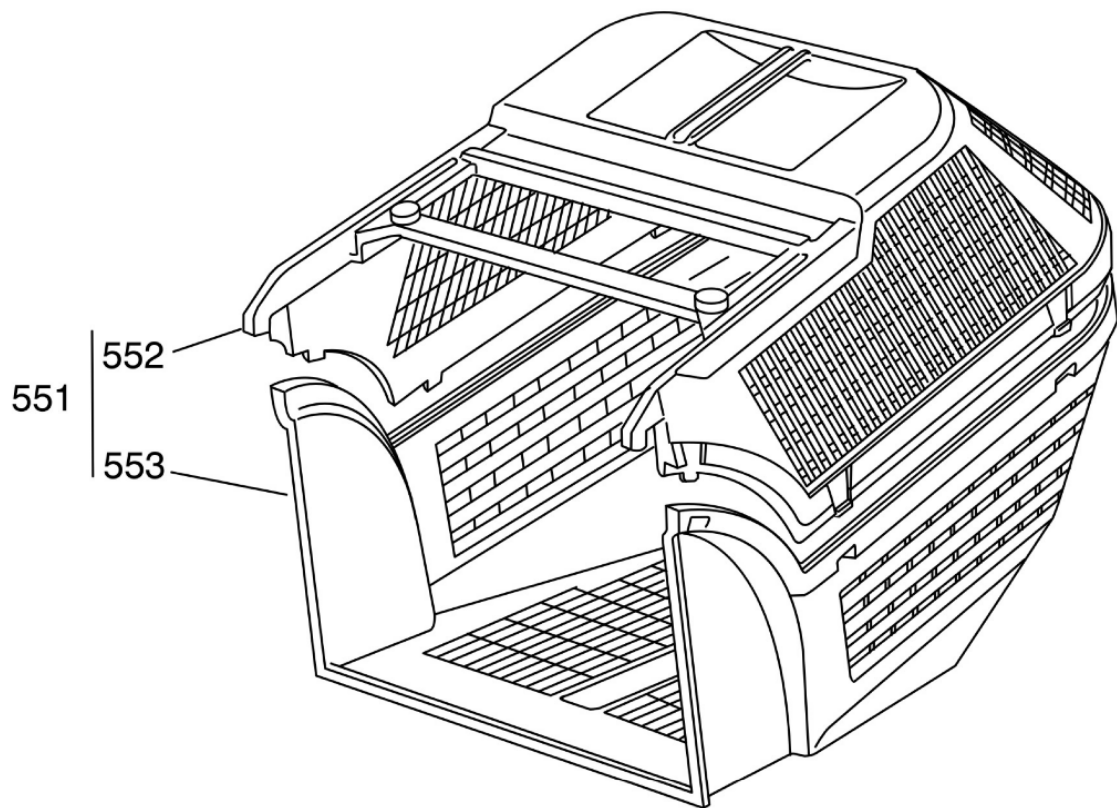

POS	QTY	PARTNUMBER	BESKRIVELSE	DESCRIPTION
551	1	94004000-0	OPSAMLER KPL.	COLLECTOR
552	1	22486073-0	GRÆSOPSAMLER F.TD ØVERSTE	GRASS COLLECTOR
553	1	22486074-0	GRÆSOPSAMLER F.TD NEDERSTE	GRASS COLLECTOR