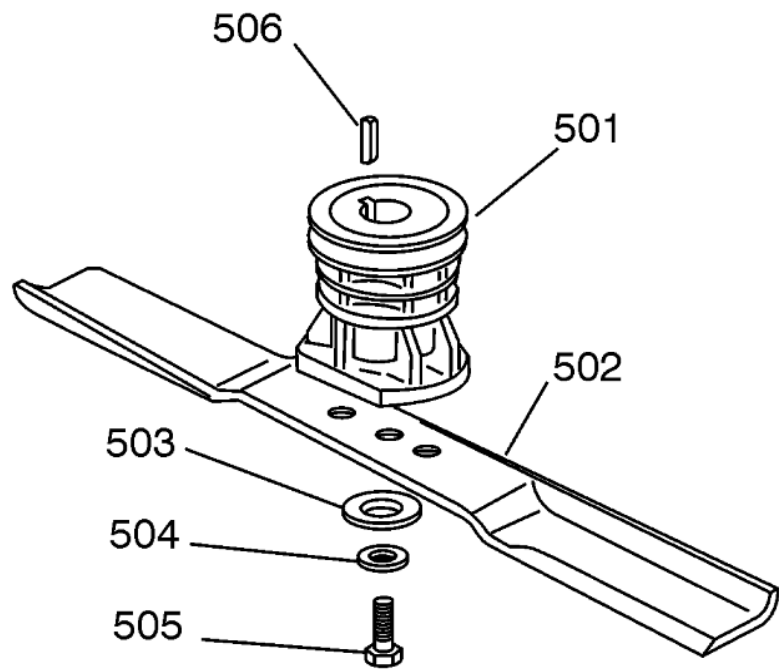

POS	QTY	PARTNUMBER	BESKRIVELSE	DESCRIPTION
501	1	22465607-0	KNIVHOLDER Ø22 MM	KNIFE HOLDER Ø22 MM
502	1	81004381-0	COMBIKNIV 51 CM	COMBO KNIFE 51 CM
502	1	81004398-0	VINGEKNIV 51 CM	WING KNIFE 51 CM
503	1	22160400-0	TALLERKENS KIVE 10X50	CURVED WASHER 10X50
504	1	90102337	PLANSKIVE M10X4.0 FZB	FACE PLATE M10X4.0 FZB
505	1	12735698-0	STÅLBOLT SORT 3/8" UNF X 56	STEEL BOLT 3/8" UNF X 56
506	1	90101265	NOT HALVCIRKEL M4X6.5X15.7	SLOT M4X6.5X15.7