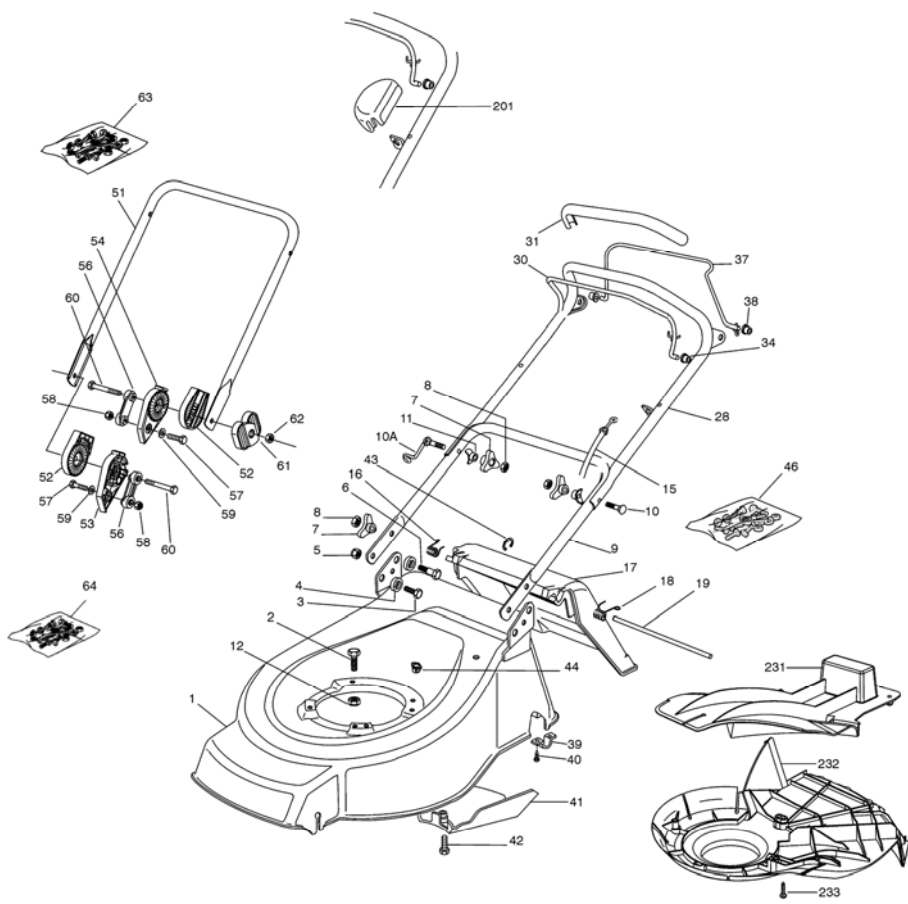

POS	QTY	PARTNUMBER	BESKRIVELSE	DESCRIPTION
2	1	81006353-0	STYR ØVERSTE T/M	ADAPTER
3	1	81000678-0	STARTERKABEL M. HÅNDTAG T/M	CABLE
4	1	22321703-0	HÅNDTAG F. MOTORBREMSE	HANDLE
5	2	12815020-0	SKRUE	SCREW
6	2	12521320-0	SKIVE	WASHER
7	2	90100690	LÅSEMØTRIK 8.8 M5 FZ	LOCKING NUT M5 FZ
8	1	22041966-0	BØSNING	BUSHING

POS	QTY	PARTNUMBER	BESKRIVELSE	DESCRIPTION
64	1	81008633-0	SKRUESÆT	SCREW SET
103	2	12521310-0	SKIVE	WASHER
104	2	12731590-0	PLADESKRUE 6 KANTET M3.5X17.5	PLATE SCREW M3.5X17.5
201	1	22601000-0	DÆKSEL	LID
231	1	22140222-0	BIOPLUG	MULCING PLUG
232	1	22060197-0	BESKYTTELSESKÆRM	GUARD
233	2	12728530-0	PLADESKRUE M5X25	PLATE SCREW M5X25