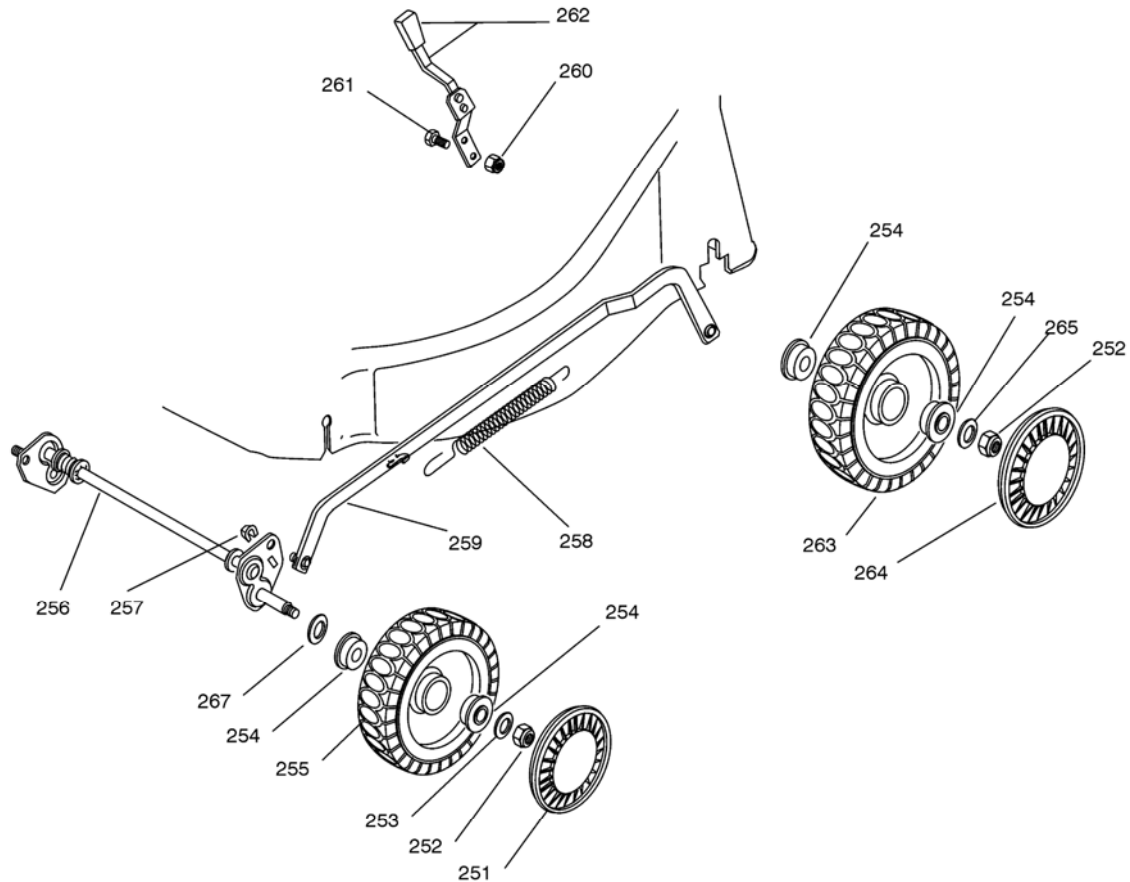

POS	QTY	PARTNUMBER	BESKRIVELSE	DESCRIPTION
2	1	81006353-0	STYR ØVERSTE T/M	ADAPTER
3	1	81000678-0	STARTERKABEL M. HÅNDTAG T/M	CABLE
4	1	22321703-0	HÅNDTAG F. MOTORBREMSE	HANDLE
5	2	12815020-0	SKRUE	SCREW
6	2	12521320-0	SKIVE	WASHER
7	2	90100690	LÅSEMØTRIK 8.8 M5 FZ	LOCKING NUT M5 FZ
8	1	22041966-0	BØSNING	BUSHING

POS	QTY	PARTNUMBER	BESKRIVELSE	DESCRIPTION
64	1	81008633-0	SKRUESÆT	SCREW SET
103	2	12521310-0	SKIVE	WASHER
104	2	12731590-0	PLADESKRUE 6 KANTET M3.5X17.5	PLATE SCREW M3.5X17.5
201	1	22601000-0	DÆKSEL	LID
231	1	22140222-0	BIOPLUG	MULCING PLUG
232	1	22060197-0	BESKYTTELSESKÆRM	GUARD
233	2	12728530-0	PLADESKRUE M5X25	PLATE SCREW M5X25

POS	QTY	PARTNUMBER	BESKRIVELSE	DESCRIPTION
501	1	22465607-0	KNIVHOLDER Ø22 MM	KNIFE HOLDER Ø22 MM
502	1	81004381-0	COMBIKNIV 51 CM	COMBO KNIFE 51 CM
502	1	81004398-0	VINGEKNIV 51 CM	WING KNIFE 51 CM
503	1	22160400-0	TALLERKENS KIVE 10X50	CURVED WASHER 10X50
504	1	90102337	PLANSKIVE M10X4.0 FZB	FACE PLATE M10X4.0 FZB
505	1	12735698-0	STÅLBOLT SORT 3/8" UNF X 56	STEEL BOLT 3/8" UNF X 56
506	1	90101265	NOT HALVCIRKEL M4X6.5X15.7	SLOT M4X6.5X15.7