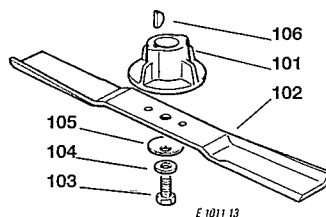

Pos. Nr.	Codice Code Kodex	Descrizione	Description	Description	Beschreibung	Q.tà Q.ty-Q.tè Menge
↓						
43	81007318/0	RUOTA SCOLPITA Ø 210	NOBBLY WHEEL Ø 210	ROUE SCULPTEE Ø 210	RAD M. STOLLENPR. Ø 210	2
44	22110281/0	COPRIMOZZO BIANCO	WHITE HUB CAP	COUVRE-MOYEU BLANCHE	WEISSE RADKAPPE	2
-	22110287/0	COPRIMOZZO GIALLO	YELLOW HUB CAP	COUVRE-MOYEU JAUNE	GELB RADKAPPE	2
45	22034508/0	BOCCOLA	BUSHING	DOUILLE	BÜCHSE	8
46	22735547/0	SETTORE REGOLAZIONE	ADJUSTERS SECTOR	SECTEUR REGLAGE	VERSTELLUNGSSEKTOR	4
47	81005082/0	SUPPORTO RUOTA	WHEEL SUPPORT	SUPPORT ROUE	RADHALTER	2
48	81003285/0	LEVA REGOLAZIONE	ADJUSTMENT LEVER	LEVIER REGLAGE	VERSTELLUNGHEBEL	2
49	12793701/0	VITE	SCREW	VIS	SCHRAUDE	4
50	12521350/0	RONDELLA	WASHER	RONDELLE	SCHEIBE	4
51	22171001/0	DISTANZIALE	SPACER	ENTRETOISE	DISTANZRING	4
52	12523070/0	RONDELLA	WASHER	RONDELLE	SCHEIBE	4
53	12583500/0	GROWER	GROWER	GROWER	FEDERRING	4
54	12293200/0	DADO	NUT	ECROU	MUTTER	4
55	12523060/0	RONDELLA	WASHER	RONDELLE	SCHEIBE	4
56	12155000/0	DADO	NUT	ECROU	MUTTER	4
57	81005084/0	SUPPORTO RUOTA	WHEEL SUPPORT	SUPPORT ROUE	RADHALTER	2
58	81003286/0	LEVA REGOLAZIONE	ADJUSTMENT LEVER	LEVIER REGLAGE	VERSTELLUNGHEBEL	2

**GRUPPO COLTELLO
BLADE ASS.Y
GROUPE DES LAMES
MESSERSATZT**

101	22463012/1	MOZZO	HUB	MOYEU	HALTER	1
102	81004341/2	COLTELLO STANDARD cm 41	STANDARD BLADE cm 41	LAME STANDARD cm 41	STANDARD MESSER cm 41	1
-	81004396/0	COLTELLO ALETTATO cm 41	WINGS BLADE cm 41	LAME À AILETTES cm 41	FLUEGELMESSER cm 41	1
-	81004346/2	COLTELLO STANDARD cm 46	STANDARD BLADE cm 46	LAME STANDARD cm 46	STANDARD MESSER cm 46	1
-	81004397/0	COLTELLO ALETTATO cm 46	WINGS BLADE cm 46	LAME À AILETTES cm 46	FLUEGELMESSER cm 46	1
103	12735698/0	VITE	SCREW	VIS	SCHRAUBE	1
104	12523080/0	RONDELLA	WASHER	RONDELLE	SCHEIBE	1
105	22160400/0	DISCO ELASTICO	ELASTIC WASHER	RONDELLE ELASTIQUE	ELASTISCHE SCHEIBE	1
106	12139100/0	LINGUETTA	FEATHER	CLAVETTE	KEIL	1