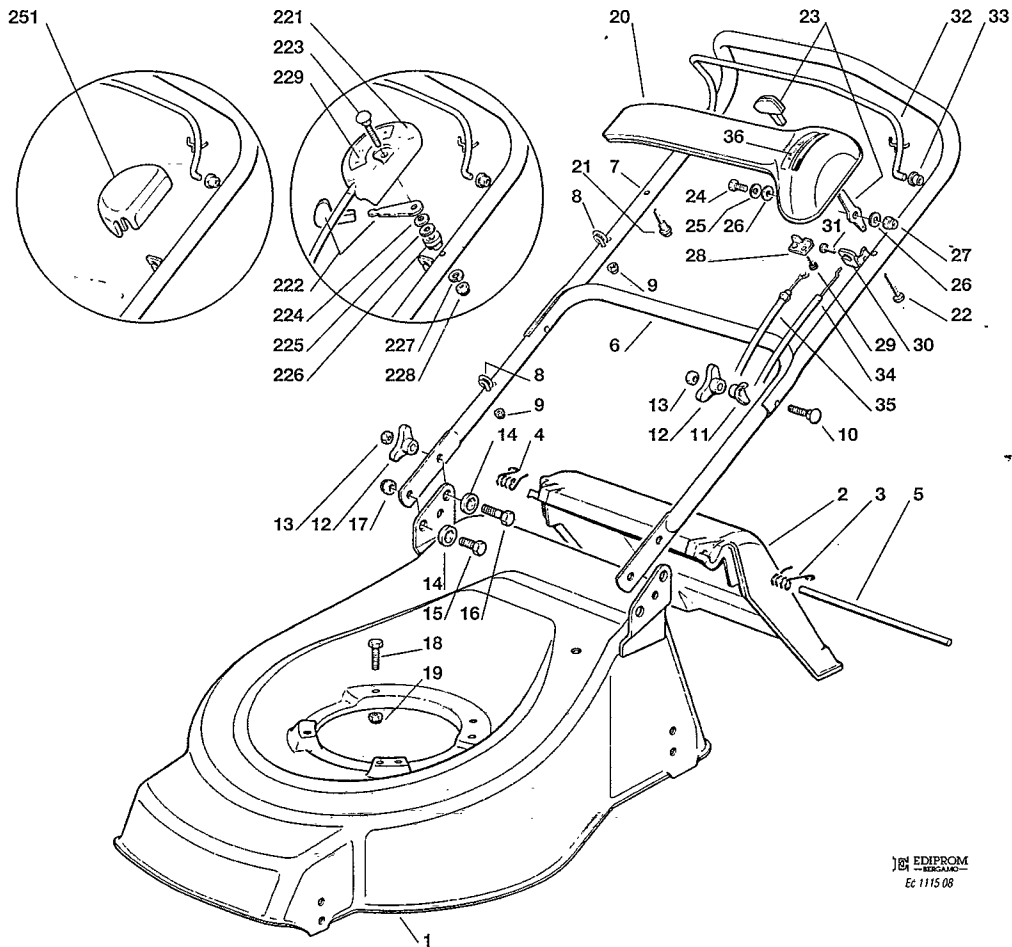

Texas.

CHASSIS - MANICO - COMANDI  
DECK - HANDLE - CONTROLS  
CHASSIS - MANCHERON - COMMANDES  
GEHÄUSE - HOLM - BETÄTIGUNGEN

Mod. 1995

EDIPROM  
REGALIA  
Ec 1115 08

Pos. Nr.	Codice Code Kodex	Descrizione	Description	Description	Beschreibung	Q.tà Q.ty-Q.tè Menge
1	81001370/0	CHASSIS VERDE TD 434	GREEN DECK TD 434	CHASSIS VERT TD 434	GRÜN GEHÄUSE TD 434	1
-	81001372/0	CHASSIS VERDE TD 484	GREEN DECK TD 484	CHASSIS VERT TD 484	GRÜN GEHÄUSE TD 484	1
-	81001348/0	CHASSIS GIALLO TD 434	YELLOW DECK TD 434	CHASSIS JAUNE TD 434	GELB GEHÄUSE TD 434	1
-	81001350/0	CHASSIS GIALLO TD 484	YELLOW DECK TD 484	CHASSIS JAUNE TD 484	GELB GEHÄUSE TD 484	1
-	81001338/0	CHASSIS ROSSO TD 434	RED DECK TD 434	CHASSIS ROUGE TD 434	ROT GEHÄUSE TD 434	1
-	81001339/0	CHASSIS ROSSO TD 484	RED DECK TD 484	CHASSIS ROUGE TD 484	ROT GEHÄUSE TD 484	1
2	22600046/0	PARASASSI	STONE-GUARD	PARE-PIERRES	PRALLBLECH	1
3	22450420/1	MOLLA SINISTRA	LEFT SPRING	RESSORT GAUCHE	LINK FEDER	1
4	22450410/1	MOLLA DESTRA	RIGHT SPRING	RESSORT DROITE	RECHTE FEDER	1
5	22517906/0	PERNO	PIN	PIVOT	BOLZEN	1
6	81007013/0	PARTE INFERIORE MANICO	LOWER HANDLE	PARTIE INF. MANCHERON	HOLMUNTERTEIL	1
7	81006998/0	PARTE SUPERIORE MANICO	UPPER HANDLE	PARTIE SUP. MANCHERON	HOLMOBERTEIL	1
8	22430309/0	MOLLA GUIDA	SPRING	RESSORT	FEDER	2
9	12154330/0	DADO	NUT	ECROU	MUTTER	2
10	12819201/0	VITE	SCREW	VIS	SCHRAUBE	2
11	22680006/1	RONDELLA	WASHER	RONDELLE	SCHEIBE	2
12	22399900/0	MANOPOLINA	KNOB	POIGNÉE	GRIFT	4
13	12293200/0	DADO	NUT	ECROU	MUTTER	4
14	22041955/0	BUSSOLA	BUSH	DOUILLE	BUCHSE	4
15	12792610/0	VITE	SCREW	VIS	SCHRAUBE	2
16	12793700/0	VITE	SCREW	VIS	SCHRAUBE	2
17	12155000/0	DADO	NUT	ECROU	MUTTER	2
18	12793700/0	VITE M8 x 30	SCREW M8 x 30	VIS M8 x 30	SCHRAUBE M8 x 30	3/2
-	12793900/0	VITE M8 x 60	SCREW M8 x 60	VIS M8 x 60	SCHRAUBE M8 x 60	0/1
19	12293201/0	DADO	NUT	ECROU	MUTTER	3/2
-	12155000/0	DADO	NUT	ECROU	MUTTER	0/1