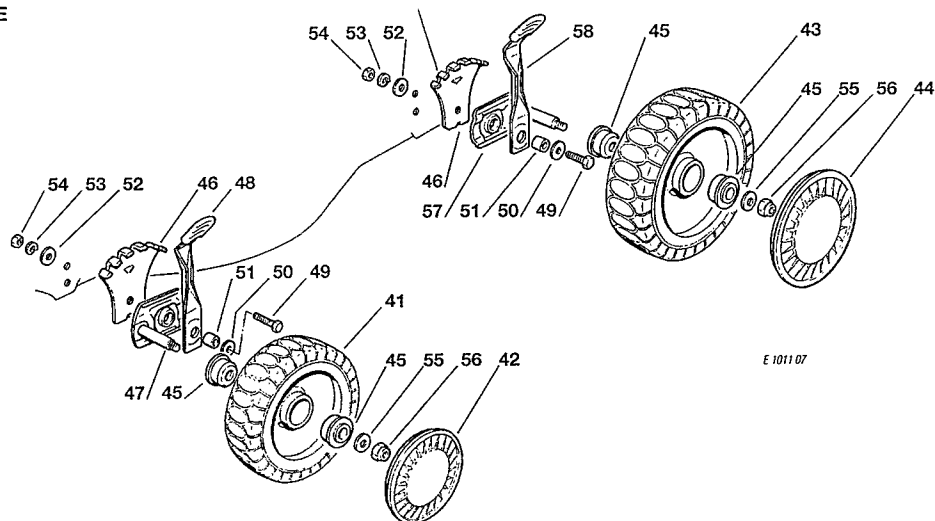

RUOTE E REGOLAZIONE
WHEELS AND HEIGHT ADJUSTING
ROUES ET REGLAGE HAUTEUR DE COUPE
RAEDER UND SCHNITTVERSTELLUNG

41	81007317/0	RUOTA SCOLPITA Ø 170	KNOBBLY WHEEL Ø 170	ROUE SCULPTEE Ø 170	RAD M. STOLLENPR. Ø 170	2
42	22110282/0	COPRIMOZZO BIANCO	WHITE HUB CAP	COUVRE-MOYEU BLANCHE	WEISSE RADKAPPE	2
-	22110288/0	COPRIMOZZO GIALLO	YELLOW HUB CAP	COUVRE-MOYEU JAUNE	GELB RADKAPPE	2
↓