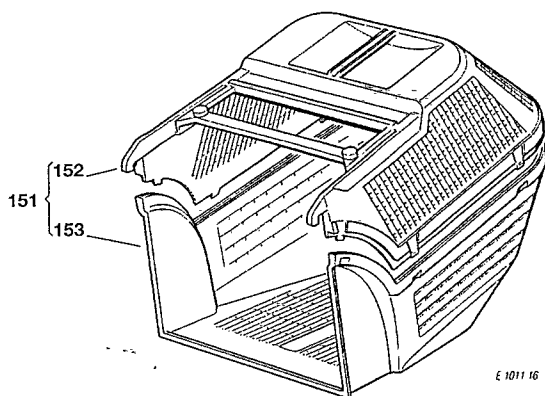

Pos. Nr.	Codice Code Kodex	Descrizione	Description	Description	Beschreibung	Q.tà Q.ty-Q.tè Menge

SACCO RACCOGLIERBA E DOTAZIONE
GRASS-CATCHER AND SCREWS OUTFITS
BAC DE RAMASSAGE ET DOTATION VISSERIE
GRASFANGKORB UND SCHRAUBENSATZ

151	94004000/0	SACCO COMPLETO	COMPLETE GRASS-BOX	BAC COMPLET	KOMPLETTER KORB	1
152	22486073/0	PORTE SUPERIORE SACCO	UPPER GRASS-BOX	PARTIE SUPERIEURE SAC	KORB OBERTEIL	1
153	22486074/0	PORTE INFERIORE SACCO	LOWER GRASS-BOX	PARTIE INFERIEURE SAC	KORB UNTERTEIL	1
171	94005000/0	ASSIEME SACCO TELA	CANVASS GRASSCATCHER ASS.Y	ENSEMBLE SAC EN TOILE	KOMPLETTER SACK	1
172	81006418/0	TELAIO	CHASSIS	CHASSIS	RAHMEN	1
173	81002105/0	TELA SACCO	FABRIC BOX	TOILE POUR SAC	TUCK FÜR SACK	1
-	81008605/0	DOTAZIONE VITERIA	SCREWS OUTFIT	DOTATION VISSERIE	SCHRAUBEN SATZ	1