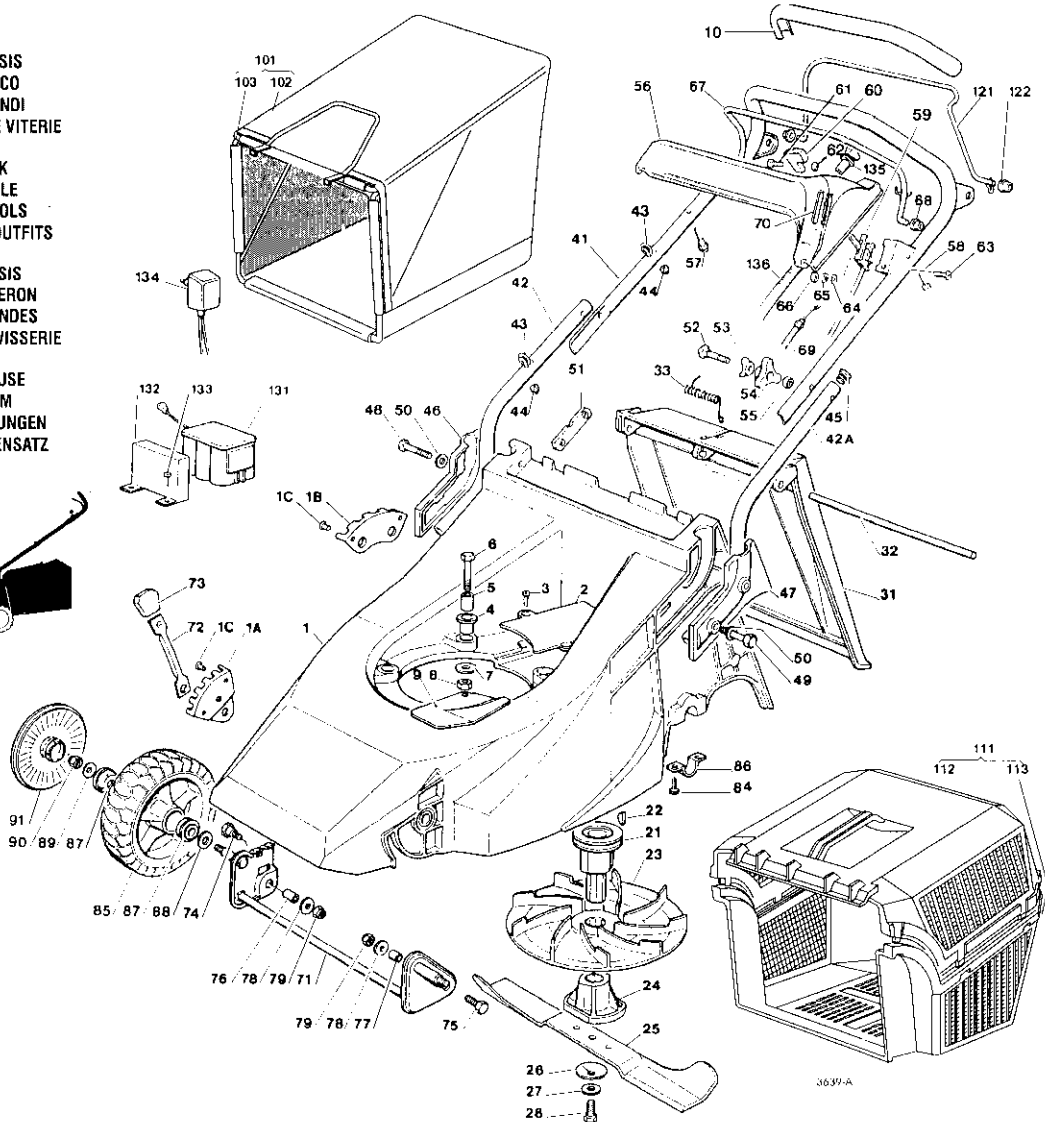

T 484 TR

1999

T 484 TR-E

CHASSIS
MANICO
COMANDI
DOTAZIONE VITERIE

DECK
HANDLE
CONTROLS
SCREWS OUTFITS

CHÂSSIS
MANCHERON
COMMANDES
DOTATION VISSERIE

GEHÄUSE
HOLM
BETÄTIGUNGEN
SCRAUBENSATZ

GB SPARE PARTS CATALOGUE

D ERSATZTEILKATALOG

I CATALOGO DELLE PARTI DI RICAMBIO

F CATALOGUE DES AILES DE RECHANGE

T-3639/A

Pos. Nr.	Codice Code Kodex	Q.tà Q.ty-Q.tè Menge	Descrizione	Description	Description	Beschreibung
1			CHASSIS	DECK	CHÂSSIS	GEHÄUSE
—	81001416/ 1	1	ROSSO	RED	ROUGE	ROTES
—	81001418/ 1	1	GIALLO	YELLOW	JAUNE	GELBES
—	81001422/ 1	1	VERDE	GREEN	VERT	GRÜNES
1A	22735535/ 0	1	SETTORE REGOLAZIONE	ADJUSTMENT SECTOR	SECTEUR REGLAGE	VERSTELLUNGSEKTOR
1B	22735508/ 0	1	SETTORE REGOLAZIONE	ADJUSTMENT SECTOR	SECTEUR REGLAGE	VERSTELLUNGSEKTOR
1C	12500070/ 0	3	RIVETTO	RIVET	RIVÉTÉ	NIETE
2	22060172/ 0	1	CARTER CINGHIA	BELT PROTECTION	PROTECTION COURROIRE	RIEMENSCHUTZ
3	12728680/ 0	2	VITE	SCREW	VIS	SCHRAUBE
4	22040265/ 0	3	BUSSOLA	BUSH	DOUILLE	BUCHSE
5	22167840/ 0	3	DISTANZIALE	SPACER	ENTRETOISE	DISTANZRING
6	12691800/ 0	3	VITE	SCREW	VIS	SCHRAUBE
7	12523070/ 0	3	RONDELLA	WASHER	RONDELLE	SCHIBE
8	12155000/ 0	3	DADO	NUT	ECROU	MUTTER
9	22484070/ 0	1	PARACALORE IMPUGNATURA MANICO	MUFFLER GUARD HANDGRIP	GRILLE DE PROTECTION POIGNÉE	SCHUTZABDECKUNG HANDGRIF
10	22291050/ 0	1	NERA	BLACK	NOIRE	SCHWARZER
—	22291051/ 0	1	ROSSA	RED	ROUGE	RÖTER
—	22291052/ 0	1	GIALLA	YELLOW	JAUNE	GELBER
21	22465605/ 0	1	MOZZO GIRANTE	HUB FAN	MOYEU VENTILATEUR	LÄUFENDENABE
22	12139100/ 0	1	LINGUETTA	FEATHER	CLAVETTE	KEIL
23	22245080/ 0	1	GIRANTE	FAN	VENTILATEUR	LÜFTER
24	22465604/ 0	1	MOZZO	HUB	MOYEU	HALTER
25			COLTELLO	BLADE	LAME	MESSER
—	81004397/ 0	1	ALETTATO	WINGED	AILETTÉE	FLÜGEL
—	81004346/ 2	1	STANDARD	STANDARD	STANDARD	STANDARD
26	22160400/ 0	1	DISCO ELASTICO	ELASTIC WASHER	RONDELLE ELASTIQUES	ELASTISCHE SCHEIBE