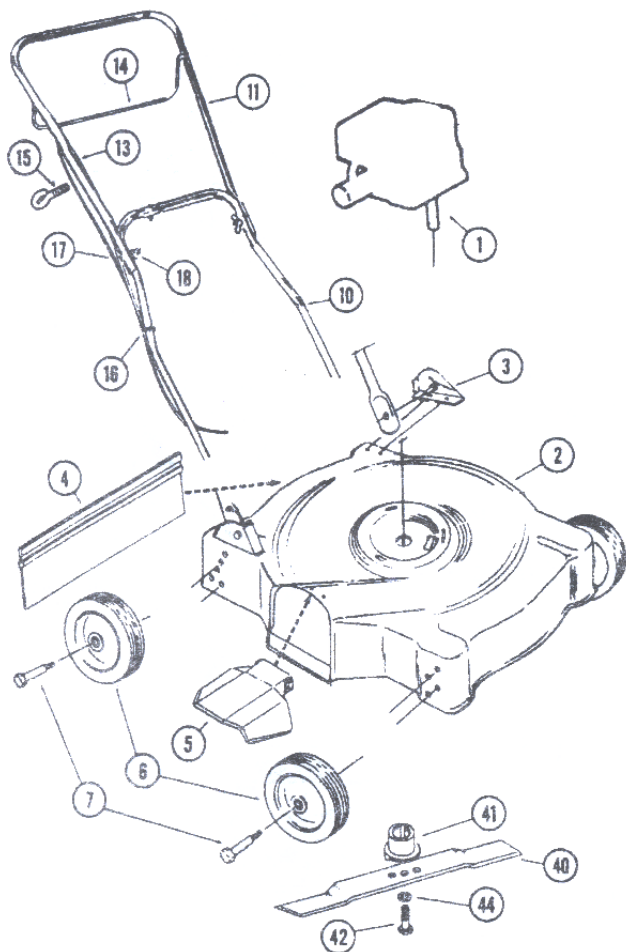

99-0520 / BP 50 S

2 - 5602210	Klipperskjold 20"
3 - 2208	Beslag venstre
- 2209	Beslag højre
4 - 2368	Skærm
5 - 2335	Udkastertud
6 - 5702621	6" hjul (orange)
7 - 431	Bolt
10 - 5602562	Understyr
11 - 5602563	Overstyr
13 - 2534	Stopkabel
14 - 2303	Koblings håndtag
15 - 5802497	Holder for startsnor
16 - 5702291	Kabelholder
17 - 1030	Bolt
18 - 2148	Vingemøtrik
40 - 2341	Kniv 20"
41 - 2515	Knivholder 20"
42 - 71	Knivbolt
44 - 117	Låseskive