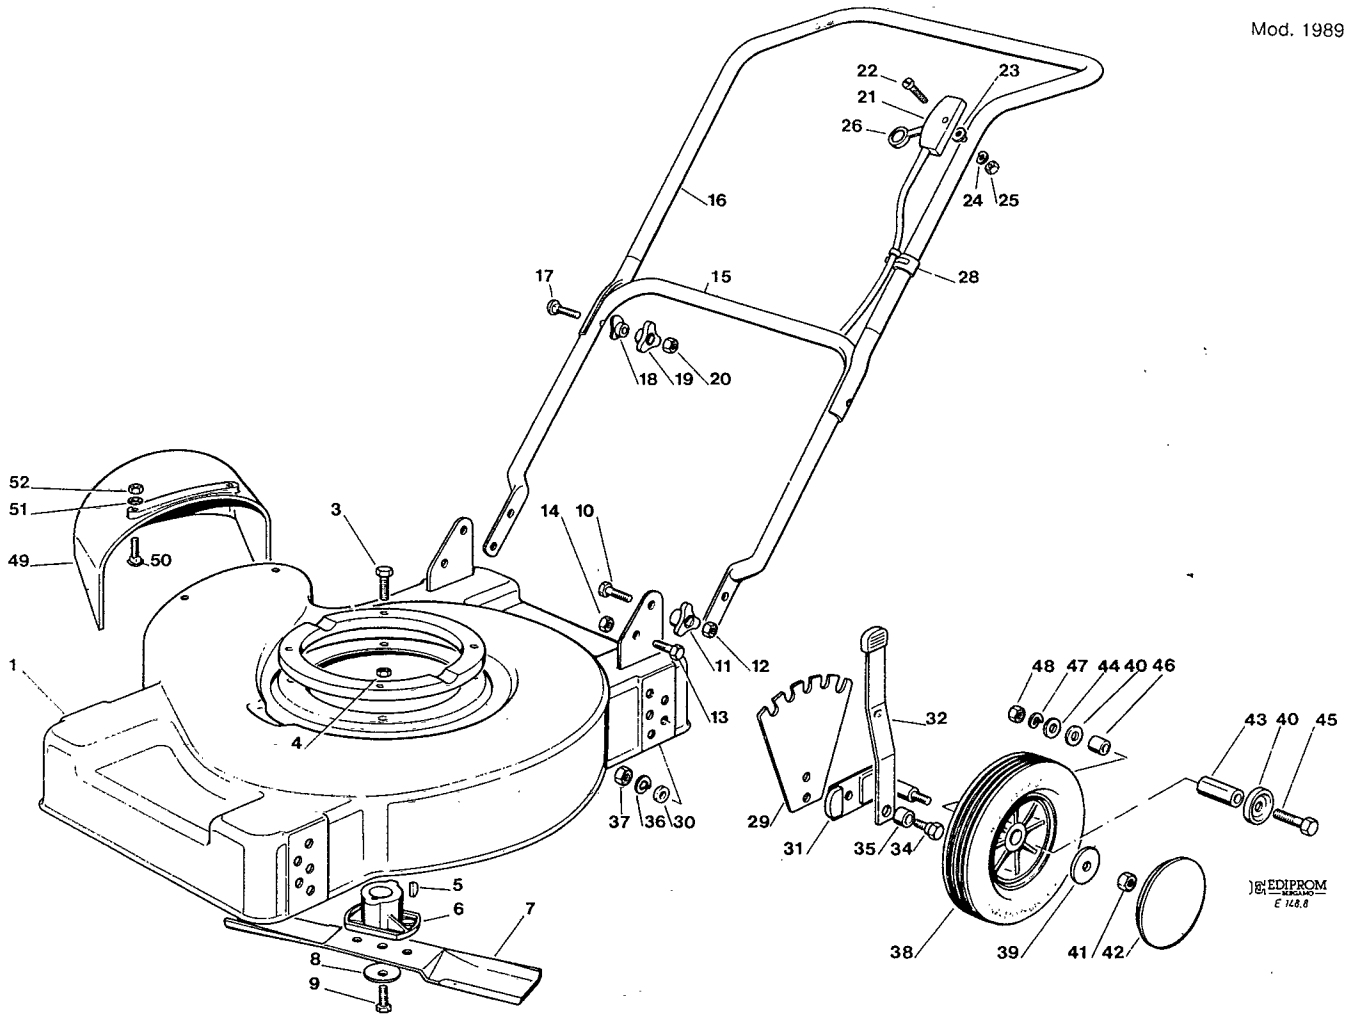

Mod. 1989

Pos. Nr.	Codice Kodex Code	Descrizione	Description	Description	Beschreibung	Q.tà Q.ty Q.tè Menge
1	81000053/1	CHASSIS ROSSO	RED DECK	CHASSIS ROUGE	GEHÄUSE ROT	1
3	12793700/0	VITE	SCREW	VIS	SCHRAUBE	3
4	12293201/0	DADO	NUT	ECROU	MUTTER	3
5	12139100/0	LINGUETTA	KEY	CLAVETTE	KEY	1
6	22463012/0	MOZZO (P.P. 62)	HUB (P.T.O. 62)	MOYEU (P.F. 62)	HALTER (M.W. 62)	1
6A	22463255/1	MOZZO (P.P. 80)	HUB (P.T.O. 80)	MOYEU (P.F. 80)	HALTER (M.W. 80)	1
7	81004385/0	COLTELLO	BLADE	LAME	MESSER	1
8	22160400/0	DISCO	DISK	SQUE	RADKAPPE	1
8A	12523080/0	RONDELLA	WASHER	RONDELLE	SCHEIBE	1
9	12735698/0	VITE (P.P. 62)	SCREW (P.T.O. 62)	VIS (P.F. 62)	SCHRAUBE (M.W. 62)	1
9A	12735694/0	VITE (P.P. 80)	SCREW (P.T.O. 80)	VIS (P.F. 80)	SCHRAUBE (M.W. 80)	1
10	12793700/0	VITE	SCREW	VIS	SCHRAUBE	2
11	22399900/0	MANOPOLA	KNOB	POIGNÉE	GRIFF	2
12	12293200/0	DADO	NUT	ECROU	MUTTER	2
13	12792610/0	VITE	SCREW	VIS	SCHRAUBE	2
14	12155000/0	DADO	NUT	ECROU	MUTTER	2
15	81006556/0	PARTE INF. MANICO (NERO)	LOWER HANDLE (BLACK)	PARTIE INF. MANCHERON (NOIR)	HOLMUNTERTEIL (SCHWARZ)	1
16	81006562/0	PARTE SUP. MANICO	UPPER HANDLE	PARTIE SUP. MANCHERON	HOLMOBERTEIL	1
17	12819120/0	VITE	SCREW	VIS	SCHRAUBE	2
18	22680006/1	RONDELLA	WASHER	RONDELLE	SCHEIBE	2
19	22399900/0	MANOPOLA	KNOB	POIGNÉE	GRIFF	2