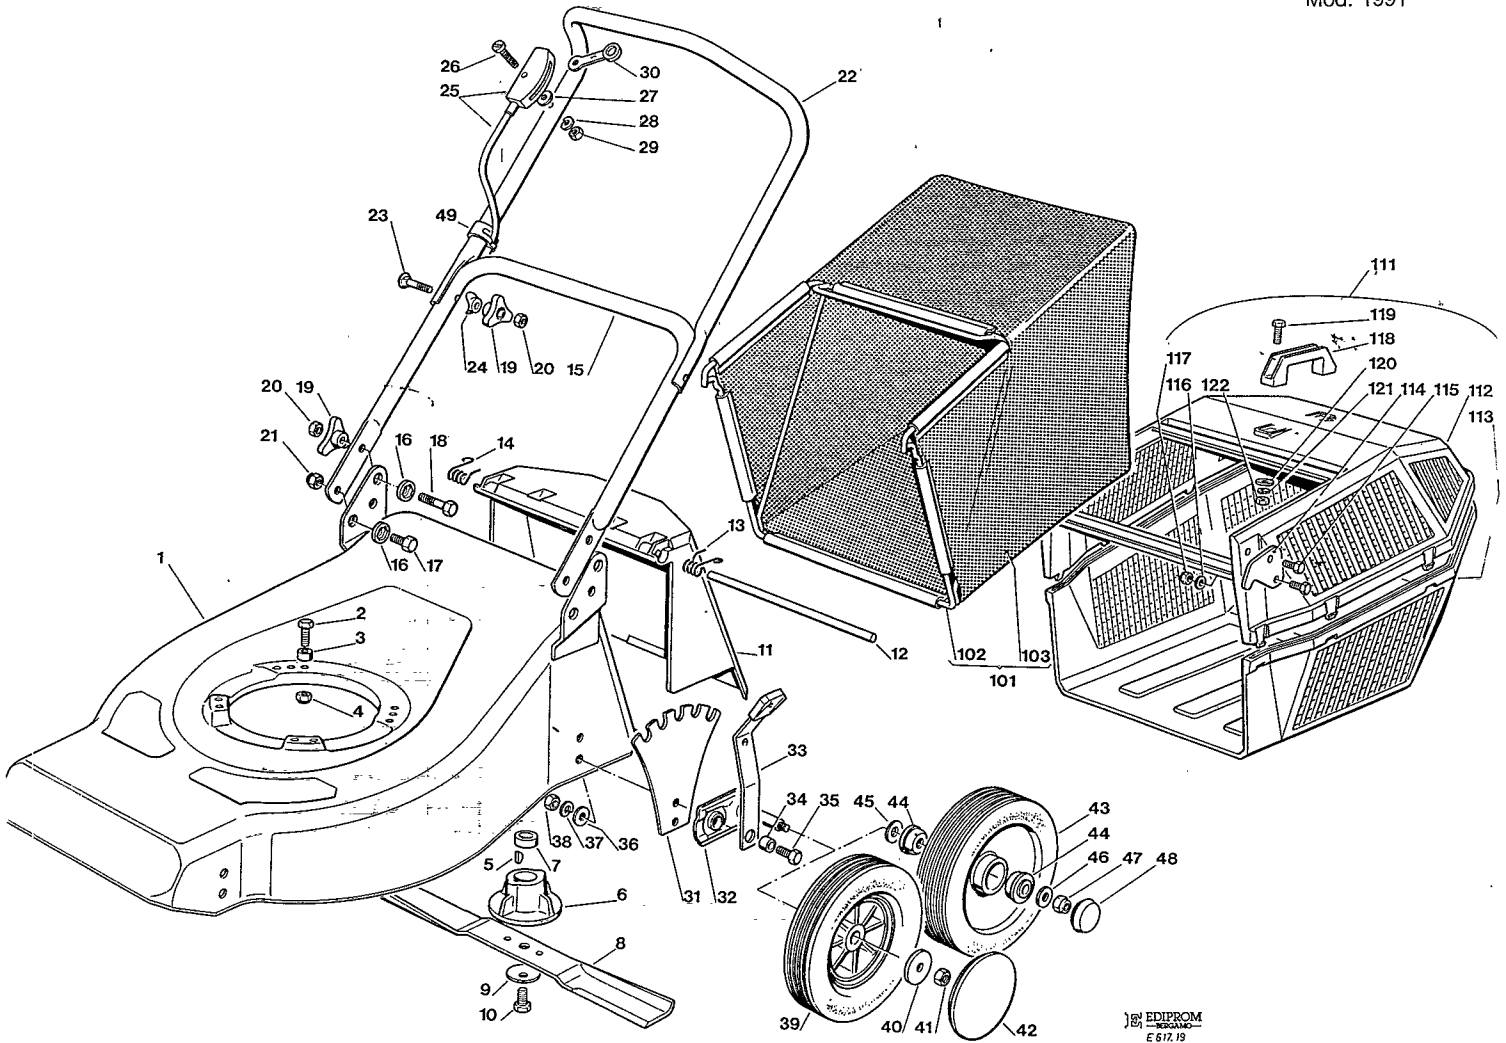

# RASER®

VISTE ESPLOSE  
EXPLODED VIEWS  
VUES ECLATEES  
SPRENGZEICHNUNGEN

**R 432**  
**R 434**  
**R 484**

Mod. 1991

EDIPROM  
E 617.19

Pos. Nr.	Codice Kodex Code	Descrizione	Description	Description	Beschreibung	Q.tà Q.ty Q.tè Menge
1	81000950/0	CHASSIS ROSSO R 432-434	RED DECK R 432-434	CHASSIS ROUGE R 432-434	ROUTE GEHÄUSE	1
1A	8100952/0	CHASSIS ROSSO R 484	RED DECK R 484	CHASSIS ROUGE R 484	ROUTE GEHÄUSE R 484	1
2	12793300/0	VITE 2T	SCREW 2T	VIS 2T	SCHRAUBE 2T	4
2A	12793700/0	VITE 4T	SCREW 4T	VIS 4T	SCHRAUBE 4T	3
2B	12583500/0	GROWER 2T	GROWER 2T	GROWER 2T	FEDERRING 2T	2
3	22174013/0	DISTANZIALE 2T	SPACER 2T	ENTRETOISE 2T	DISTANZRING 2T	4
4	12293201/0	DADO 2T/4T	NUT 2T/4T	ECROU 2T/4T	MUTTER 2T/4T	3
5	12139100/0	LINGUETTA (PP Ø22)	FEATHER (P.T.O. Ø22)	CLAVETTE (P.F. Ø22)	KEIL (M.W. Ø22)	1
5A	12139150/0	LINGUETTA (PP Ø25)	FEATHER (P.T.O. Ø25)	CLAVETTE (P.F. Ø25)	KEIL (M.W. Ø25)	1
6	22463012/1	MOZZO (PP62 Ø22)	HUB (P.T.O. 62 Ø22)	MOYEU (P.F. 62 Ø22)	HALTER (M.W. 62 Ø22)	1
6A	22463020/0	MOZZO (PP 62 Ø25)	HUB (P.T.O. 62 Ø25)	MOYEU (P.F. 62 Ø25)	HALTER (M.W. 62 Ø25)	1
7	22174013/0	DISTANZIALE 2T	SPACER 2T	ENTRETOISE 2T	DISTANZRING 2T	1
8	81004341/0	COLTELLO STANDARD 41 CM	STANDARD BLADE 41 CM	LAME STANDARD 41 CM	STANDARD MESSER 41 CM	1
8A	81004396/0	COLTELLO ALETTATO 41 CM	WINGS BLADE 41 CM	LAME À AILETTES 41 CM	FLUEGEL MESSER 41 CM	1
8B	81004346/0	COLTELLO STANDARD 46 CM	STANDARD BLADE 46 CM	LAME STANDARD 46 CM	STANDARD MESSER 46 CM	1
8C	81004397/0	COLTELLO ALETTATO 46 CM	WINGS BLADE 46 CM	LAME À AILETTES 46 CM	FLUEGEL MESSER 46 CM	1
9	22160400/0	DISCO ELASTICO	ELASTIC WASHER	RONDELLE ELASTIQUE	ELASTISCHE SCHEIBE	1
9A	12523080/0	RONDELLA	WASHER	RONDELLE	SCHEIBE	1
10	12736850/0	VITE (PP 62 2T)	SCREW (P.T.O. 62 2T)	VIS (P.F. 62 2T)	SCHRAUBE (M.W. 62 2T)	1
10A	12735698/0	VITE (PP 62 4T)	SCREW (P.T.O. 62 4T)	VIS (P.F. 62 4T)	SCHRAUBE (M.W. 62 4T)	1