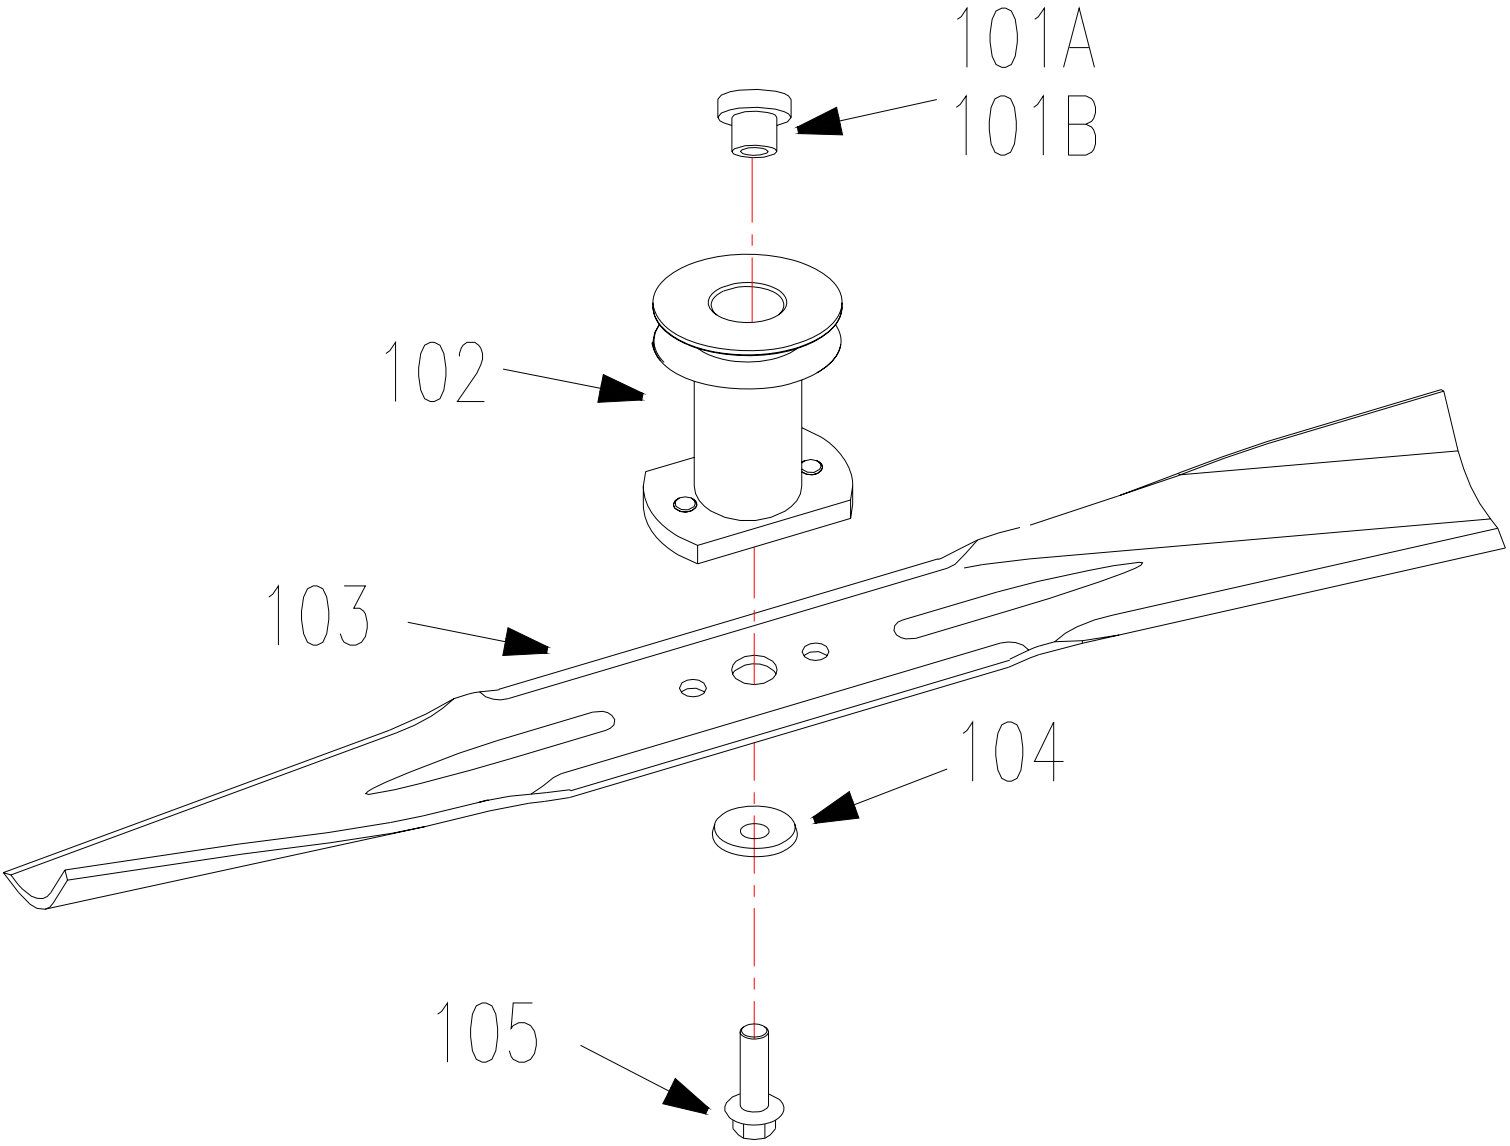

POS	QTY	PARTNUMBER	BESKRIVELSE	DESCRIPTION
8	6	90102309	PLANSKIVE M6 FZ	FACE PLATE M6 - 6.5X16.0X1 FZ
9	6	411024	HESTESKOSIKRING RUSTFRI 5.0	STAINLESS HORSESHOE FUSE 5.0
10	4	416157	BOLT	
11	1	416158	BØJLE FOR STOP	
12	1	90101166	MASKINSKRUE 6X40	MACHINE SCREW 6X40
14	2	416159	BØS	
15	1	90100076	BRÆDDEBOLT 8.8 M6X60 FZ	CARRIAGE BOLT M6X60 FZ
16	1	416160	BØJLE FOR FREMDRIFT	
17	5	411683	MASKINSKRUE RUSTFRI M6X50	STAINLESS MACHINE SCREW M6X50
18	1	416161	HOLDER FOR STARTSNOR	ROPE GUIDE
19	1	416162	GASKABEL KOMPLET	THROTTLE CONTROL SYSTEM
20	1	416163	KABELHOLDER	CABLE UNIT
21	1	416164	STYRRØR ØVRE	UPPER HANDLE
22	2	416165	AFSTANDSBØS	SPACER
23	2	416166	PIN	AXLE PIN
24	2	416167	SKRUE	SCREW STEM
25	2	416168	HÅNDTAG	HANDLE
26	2	416169	STÅLMØTRIK	KNOB NUT M8
27	1	416170	STYRRØR UNDER	LOWER HANDLE
28	2	416171	HÅNDTAG	SWITCH
29	2	90100085	BRÆDDEBOLT 8.8 M8X20 FZ	CARRIAGE BOLT M8X20 FZ
30	2	416172	LÅSEMØTRIK NYLON	NYLON INSERT LOCK NUT M8
31	2	416173	FJEDER	COMPRESS SPRING
32	2	416174	FJEDERSPLIT	HAIR PIN
33	2	416175	PIN	SPRING PIN 2x12
34	2	416176	BØS	SPRING SEAT
54	2	416177	KABELHOLDER	CABLE CLAMP
131	1	90122133	FLANGEBOLT 8.8 M6X30 FZ	COLLAR BOLT M6X30 FZ
132	1	416178	PANEL KOMPLET	CONTROL PANEL
160	1	416179	BESLAG	BRACKET

POS	QTY	PARTNUMBER	BESKRIVELSE	DESCRIPTION
101A	1	416235	SÆTBOLT	BLADE BOLT
102	1	416236	KNIVHOLDER	BLADE ADAPTOR
103	1	416237	KNIV	BLADE
104	1	416238	SKIVE FOR KNIV	SPACER
105	1	416239	STÅLBOLT FOR KNIV	BLADE BOLT