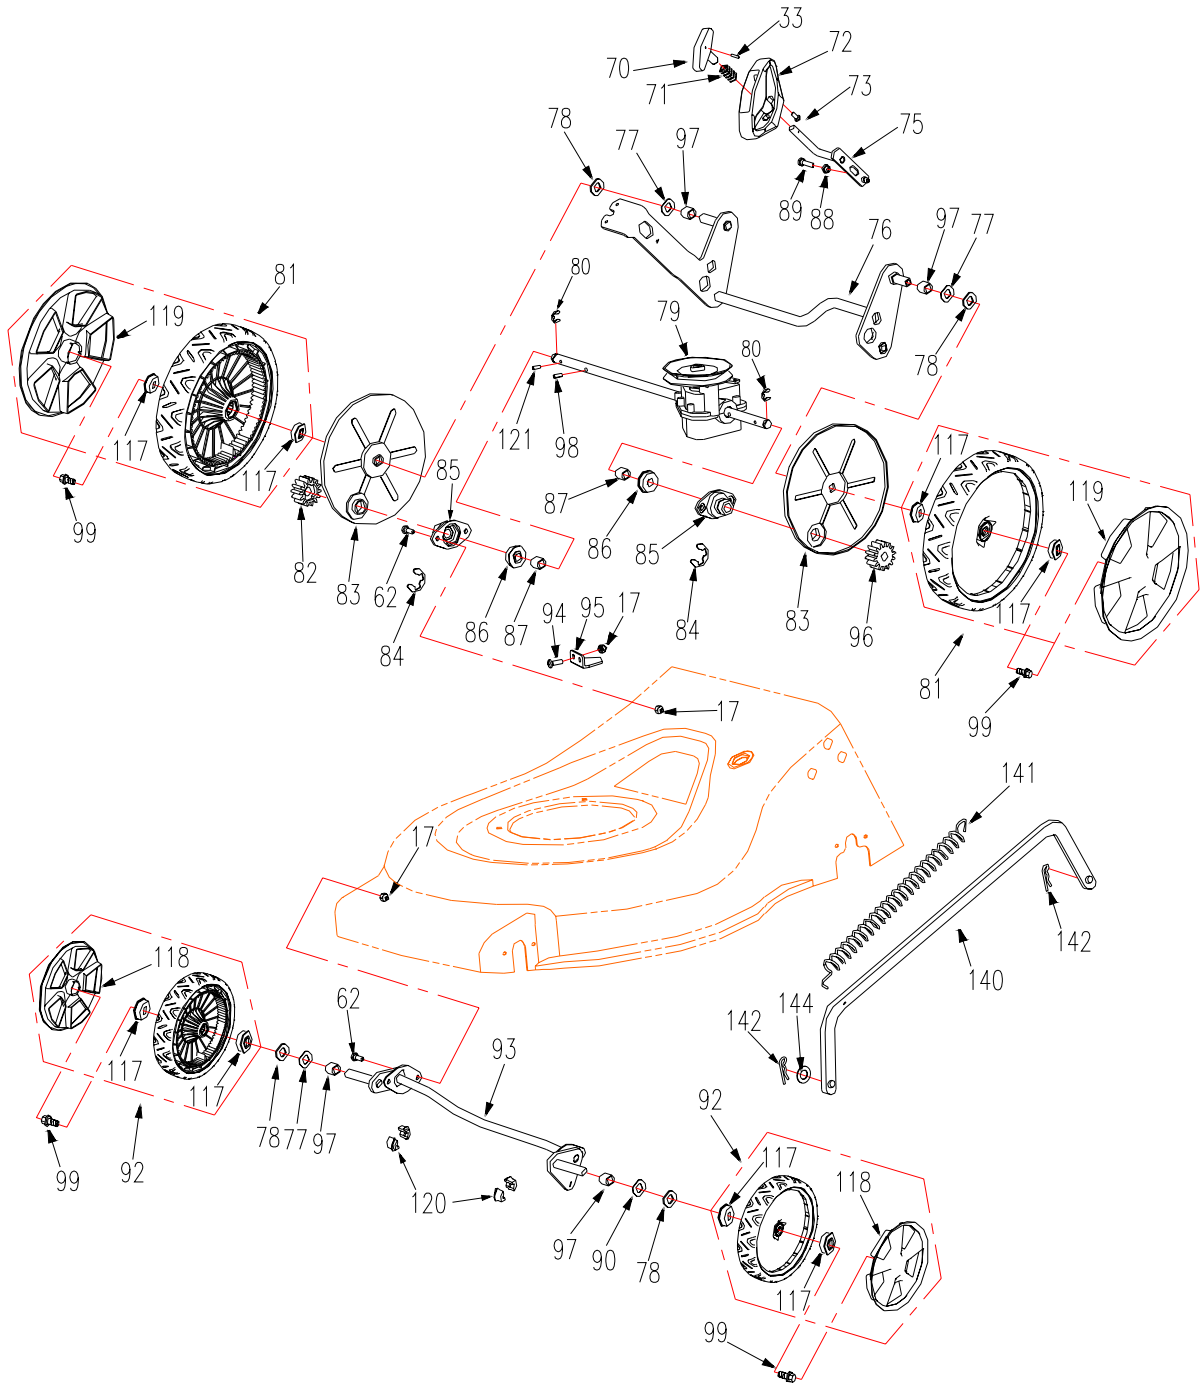

POS	QTY	PARTNUMBER	BESKRIVELSE	DESCRIPTION
17	3	411683	MASKINSKRUE RUSTFRI M6X50	STAINLESS MACHINE SCREW M6X50
33	1	416175	PIN	SPRING PIN 2x12
62	2	290398	FLANGEBOLT GUL M6X16	COLLAR BOLT M6X16
70	1	416206	HÅNDTAG	SWITCH
71	1	416207	FJEDER	COMPRESS SPRING
72	1	416208	HÅNDTAG	HANDLE SEAT
73	1	240071	BOLT M5X12	BOLT M5X12
75	1	416209	ARM	REAR HANDLE
76	1	416210	AKSEL	REAR AXLE
77	3	90102312	PLANSKIVE M12 FZ	FACE PLATE M12 FZ
78	4	90102312	PLANSKIVE M12 FZ	FACE PLATE M12 FZ
79	1	416211	GEAR	TRANSMISSION?1 SPEED
80	2	411028	HESTESKOSIKRING RUSTFRI 9.0	STAINLESS HORSESHOE FUSE 9.0
81	2	416212	HJUL BAGHJUL 11"	11 REAR WHEEL
82	1	416213	PALHJUL HØJRE	PINION GEAR RIGHT
83	2	416214	STØVDÆKSEL FOR BAGHJUL	COVER
84	2	411032	HESTESKOSIKRING RUSTFRI 19.0	STAINLESS HORSESHOE FUSE 19.0
85	2	416215	LEJEHUS	BEARING HOUSING
86	2	416216	LEJE	BEARING 8806
87	2	416217	BØS	BRONZE BUSHING
88	1	416218	BØS	BRONZE BUSHING
89	1	90122131	FLANGEBOLT 8.8 M6X20 FZ	COLLAR BOLT M6X20 FZ
90	1	416219	AFSTANDBØS	SPACER
92	2	416220	HJUL FORHJUL 8"	8 FRONT WHEEL
93	1	416221	FORAKSEL	FRONT AXLE
94	1	416222	SKRUE	PHILLIPS HD SCREW 6x16
95	1	416223	BESLAG	ANTI ROTATION BRACKET
96	1	416224	PALHJUL VENSTRE	PINION GEAR, LEFT
97	4	416225	BØS	BRONZE BUSHING
98	1	416226	PIN	PIN 5x16
99	4	90122148	FLANGEBOLT 8.8 M8X16	COLLAR BOLT M8X16
117	8	416227	LEJE	WHEEL BEARING
118	2	416228	NAVKAPSEL	HUB CAP
119	2	416229	NAVKAPSEL	HUB CAP
120	2	416230	BØS	BEARING
121	1	416231	PIN	ROLL PIN
140	1	416232	FORBINDER	HAUL SHANK SEAM
141	1	416233	SPLIT	TENSION SPRING
142	2	416234	FJEDERSPLIT	HAIR PIN
144	1	90102309	PLANSKIVE M6 FZ	FACE PLATE M6 - 6.5X16.0X1 FZ