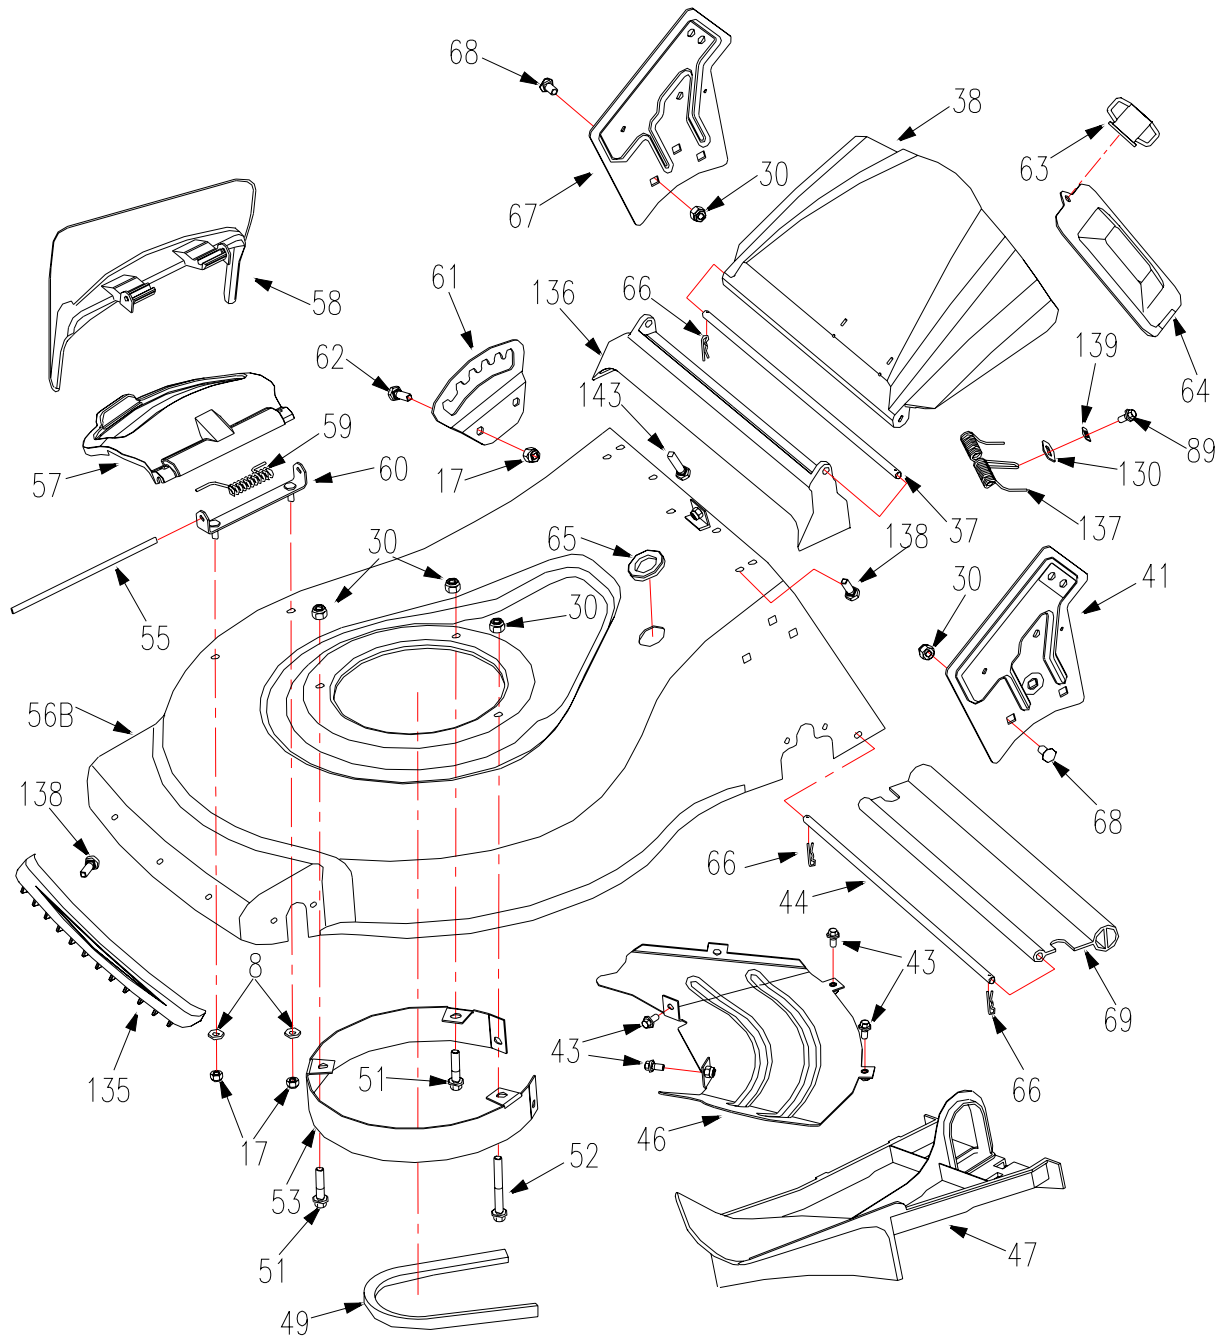

POS	QTY	PARTNUMBER	BESKRIVELSE	DESCRIPTION
8	6	90102309	PLANSKIVE M6 FZ	FACE PLATE M6 - 6.5X16.0X1 FZ
9	6	411024	HESTESKOSIKRING RUSTFRI 5.0	STAINLESS HORSESHOE FUSE 5.0
10	4	416157	BOLT	
11	1	416158	BØJLE FOR STOP	
12	1	90101166	MASKINSKRUE 6X40	MACHINE SCREW 6X40
14	2	416159	BØS	
15	1	90100076	BRÆDDEBOLT 8.8 M6X60 FZ	CARRIAGE BOLT M6X60 FZ
16	1	416160	BØJLE FOR FREMDRIFT	
17	5	411683	MASKINSKRUE RUSTFRI M6X50	STAINLESS MACHINE SCREW M6X50
18	1	416161	HOLDER FOR STARTSNOR	ROPE GUIDE
19	1	416162	GASKABEL KOMPLET	THROTTLE CONTROL SYSTEM
20	1	416163	KABELHOLDER	CABLE UNIT
21	1	416164	STYRRØR ØVRE	UPPER HANDLE
22	2	416165	AFSTANDSBØS	SPACER
23	2	416166	PIN	AXLE PIN
24	2	416167	SKRUE	SCREW STEM
25	2	416168	HÅNDTAG	HANDLE
26	2	416169	STÅLMØTRIK	KNOB NUT M8
27	1	416170	STYRRØR UNDER	LOWER HANDLE
28	2	416171	HÅNDTAG	SWITCH
29	2	90100085	BRÆDDEBOLT 8.8 M8X20 FZ	CARRIAGE BOLT M8X20 FZ
30	2	416172	LÅSEMØTRIK NYLON	NYLON INSERT LOCK NUT M8
31	2	416173	FJEDER	COMPRESS SPRING
32	2	416174	FJEDERSPLIT	HAIR PIN
33	2	416175	PIN	SPRING PIN 2x12
34	2	416176	BØS	SPRING SEAT
54	2	416177	KABELHOLDER	CABLE CLAMP
131	1	90122133	FLANGEBOLT 8.8 M6X30 FZ	COLLAR BOLT M6X30 FZ
132	1	416178	PANEL KOMPLET	CONTROL PANEL
160	1	416179	BESLAG	BRACKET

POS	QTY	PARTNUMBER	BESKRIVELSE	DESCRIPTION
101A	1	416235	SÆTBOLT	BLADE BOLT
102	1	416236	KNIVHOLDER	BLADE ADAPTOR
103	1	416237	KNIV	BLADE
104	1	416238	SKIVE FOR KNIV	SPACER
105	1	416239	STÅLBOLT FOR KNIV	BLADE BOLT