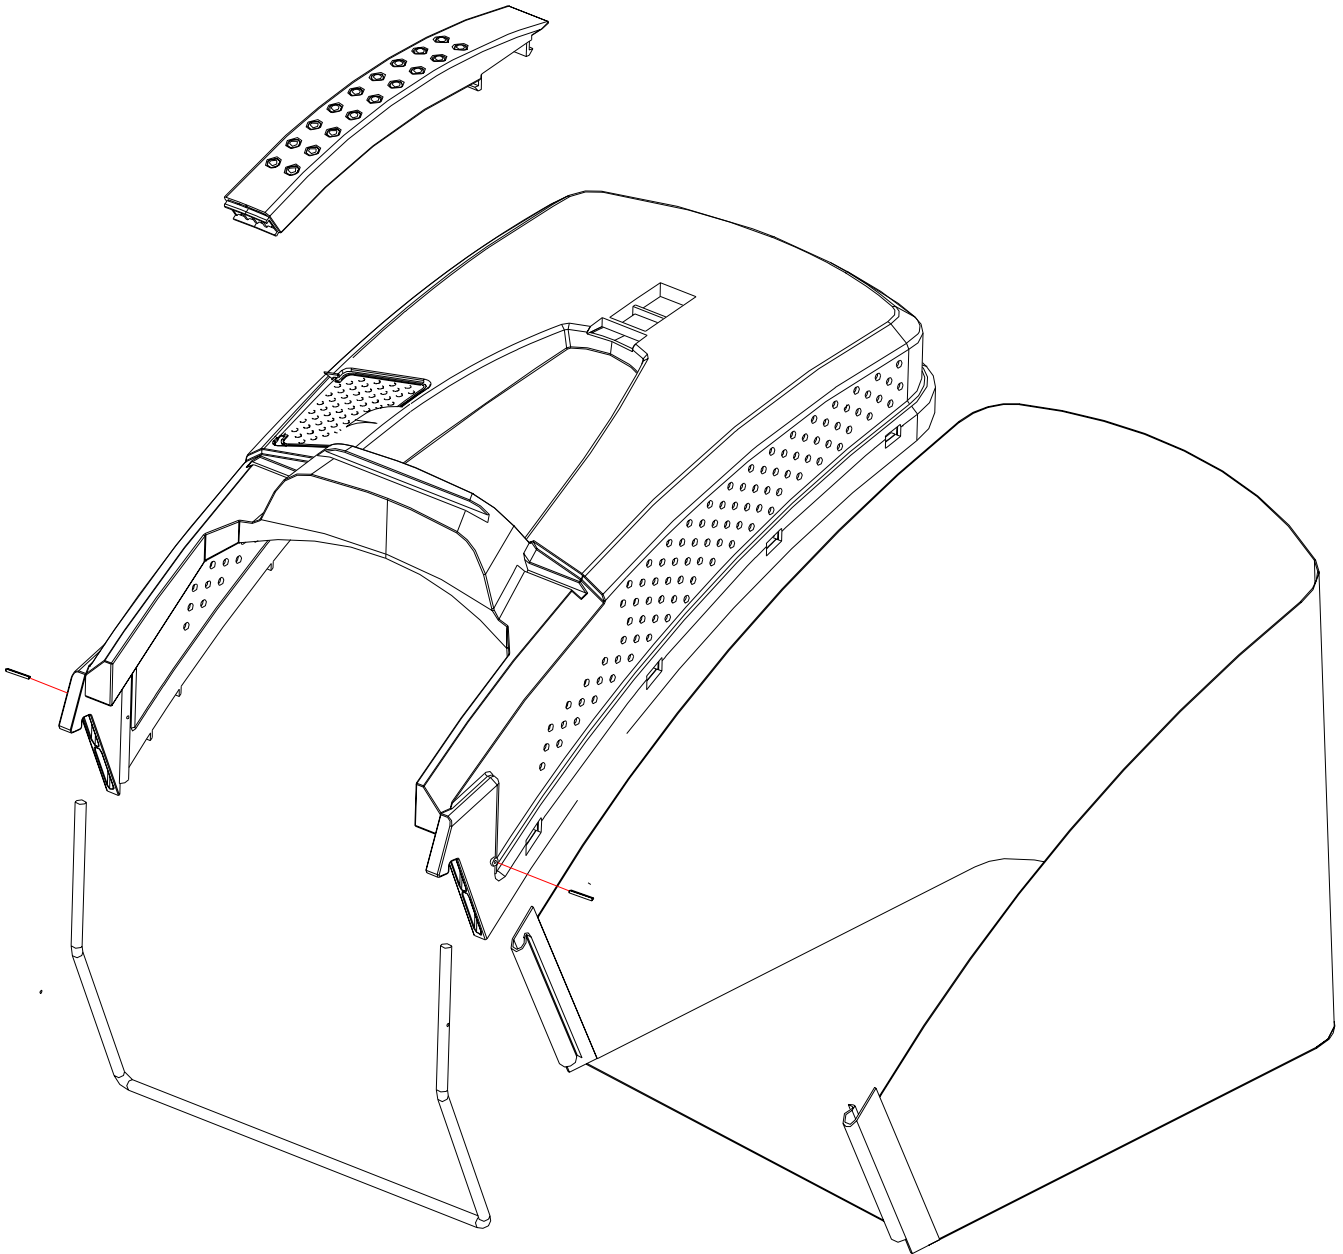

POS	QTY	PARTNUMBER	BESKRIVELSE	DESCRIPTION
101A	1	416235	SÆTBOLT	BLADE BOLT
102	1	416236	KNIVHOLDER	BLADE ADAPTOR
103	1	416237	KNIV	BLADE
104	1	416238	SKIVE FOR KNIV	SPACER
105	1	416239	STÅLBOLT FOR KNIV	BLADE BOLT

145