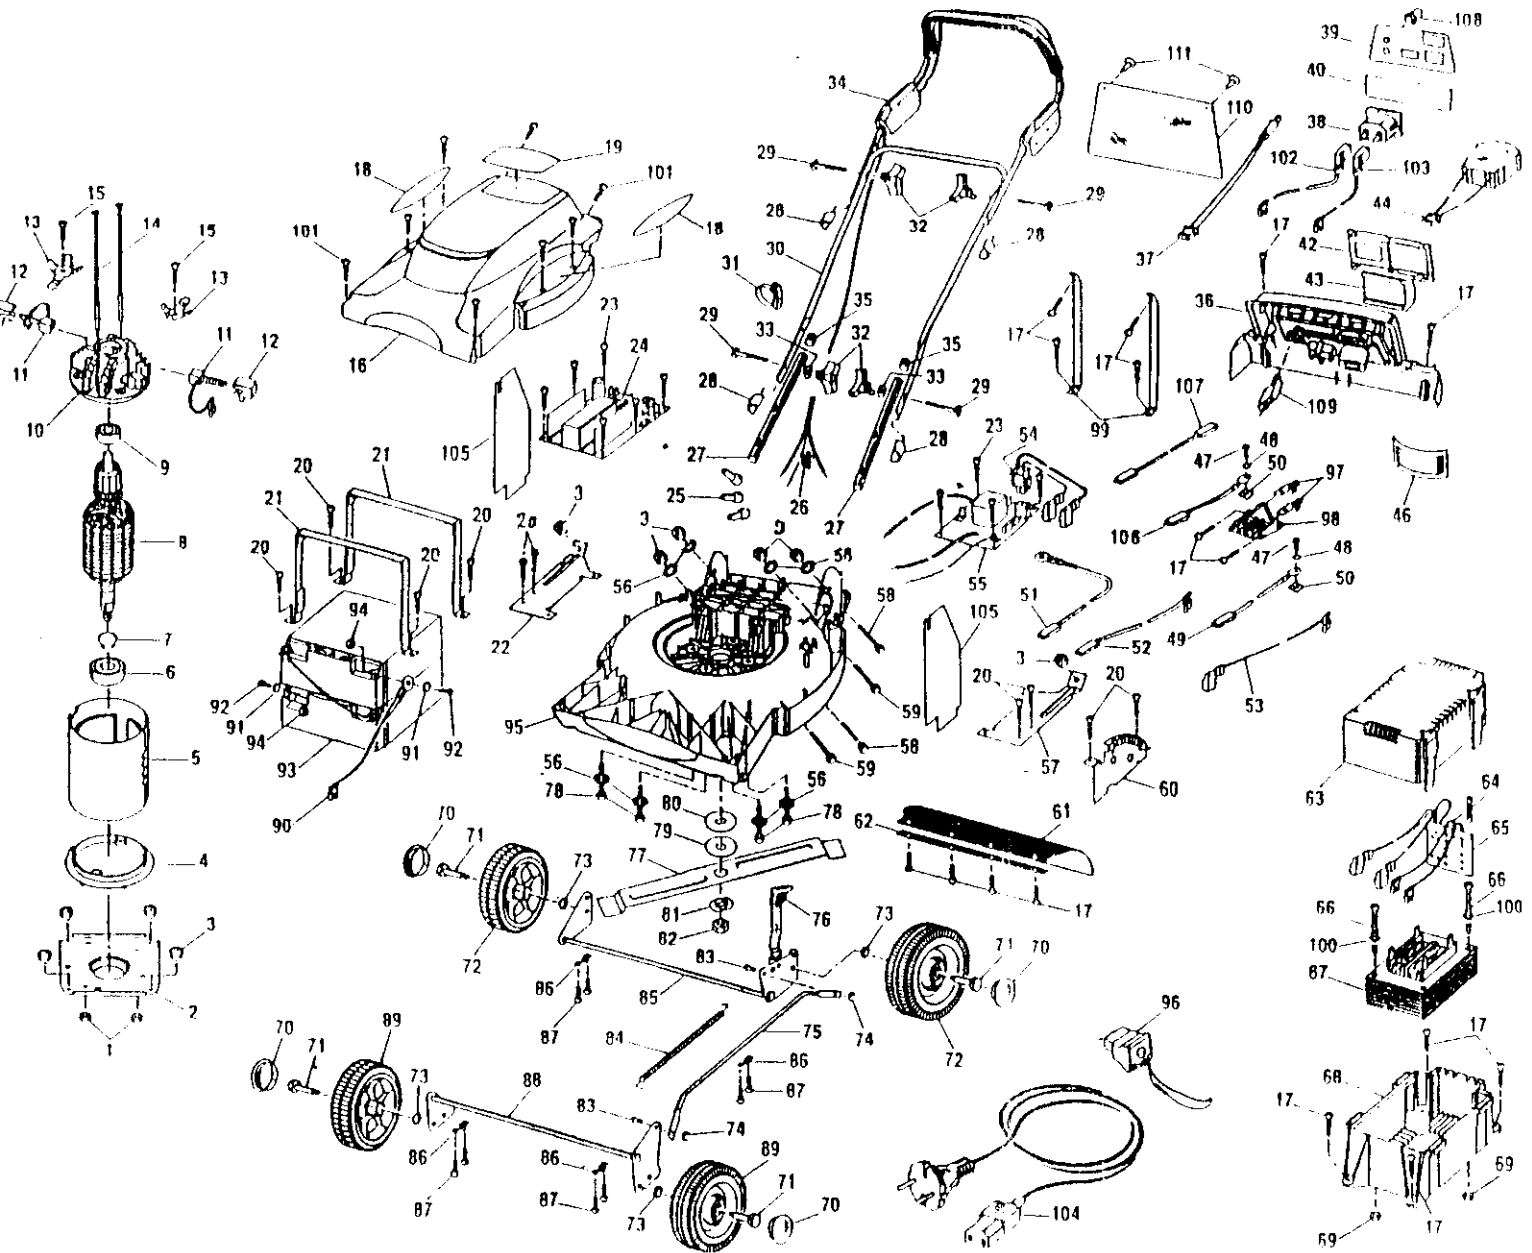

Reservedelsliste for TEXAS WHISPER1993/1

MOTOR KPL. 77971051001

RESERVEDELSLISTE FOR TEXAS WHISPER

1993/1

Billed nr.	Bestillingsnr.	Tekst
001	77 9722 28001	Møtrik
002	77 9710 63001	Bund dæksel
003	77 6445 85002	Møtrik
004	77 9712 93001	Isolator
005	77 9710 59001	Feld
006	77 9020 0228	Leje
007	77 6221 67008	LAsering
008	77 9683 06040	Anker (incl. 6.7.9)
009	77 9020 0220	Leje
010	77 9710 60001	Top dæksel
011	77 9683 04023	Kul komplet
012	77 9987 95001	Kul holder
013	77 9712 99001	Kul holder
014	77 6060 66005	Bolt
015	77 6179 66028	Bolt
016	77 6621 66005	Øverste kuppeskjold
017	77 9687 02011	Bolt
018	77 6626 75001	Advarseles label
019	77 6625 21001	Label
020	77 9687 04011	Bolt
021	77 6622 83001	Batteri holder
022	77 6625 07001	Beslag højre
023	77 9687 00011	Bolt
024	77 9712 52001	Lader
025	77 6221 65001	Sanle muffe
026	77 8884 93305	Holder
027	77 6621 51001	Styrholder
028	77 6622 77001	Prop
029	77 6621 77001	Bolt
030	77 6621 52001	Nederste håndtag
031	77 6622 73001	Kabel holder
032	77 6622 85001	Finger skrue
033	77 7063 82361	Skive
034	77 6622 82002	Øverste håndtag med kontakt
035	77 6622 76001	Prop
036	77 6621 67002	Kontrol bund
037	77 9716 70100	Ledning
038	77 9722 46001	Hunstik
039	77 6625 22001	Label
040	77 6626 74001	Label
041		
042	77 6621 85001	Ramme
043	77 6621 84001	Klap
044	77 9712 54001	Kapacitets indikator
045		
046	77 6626 35001	Clips for indikator
047	77 6238 63001	Bolt
048	77 9315 55016	Skive
049	77 9715 47009	Rød ledning
050	77 7098 63801	Møtrik
051	77 9715 47005	Ledning rød
052	77 9715 47006	Ledning rød
053	77 9715 47007	Ledning sort
054	77 9715 48001	Ledning
055	77 9712 53001	Ensretter
056	77 7063 82827	Skive
057	77 6625 06001	Beslag venstre
058	77 6155 70011	Bolt
059	77 6155 70019	Bolt
060	77 6621 56001	Sektor for højdejustering
061	77 6621 76001	Slæbe planke
062	77 6621 72001	Skinne for slæbe planke
063	77 6622 79001	Dæksel for omformer
064	77 9722 47001	Sikring
065	77 9718 30002	Sikrings holder
066	77 6431 15001	Bolt
067	77 9712 86001	Omformer