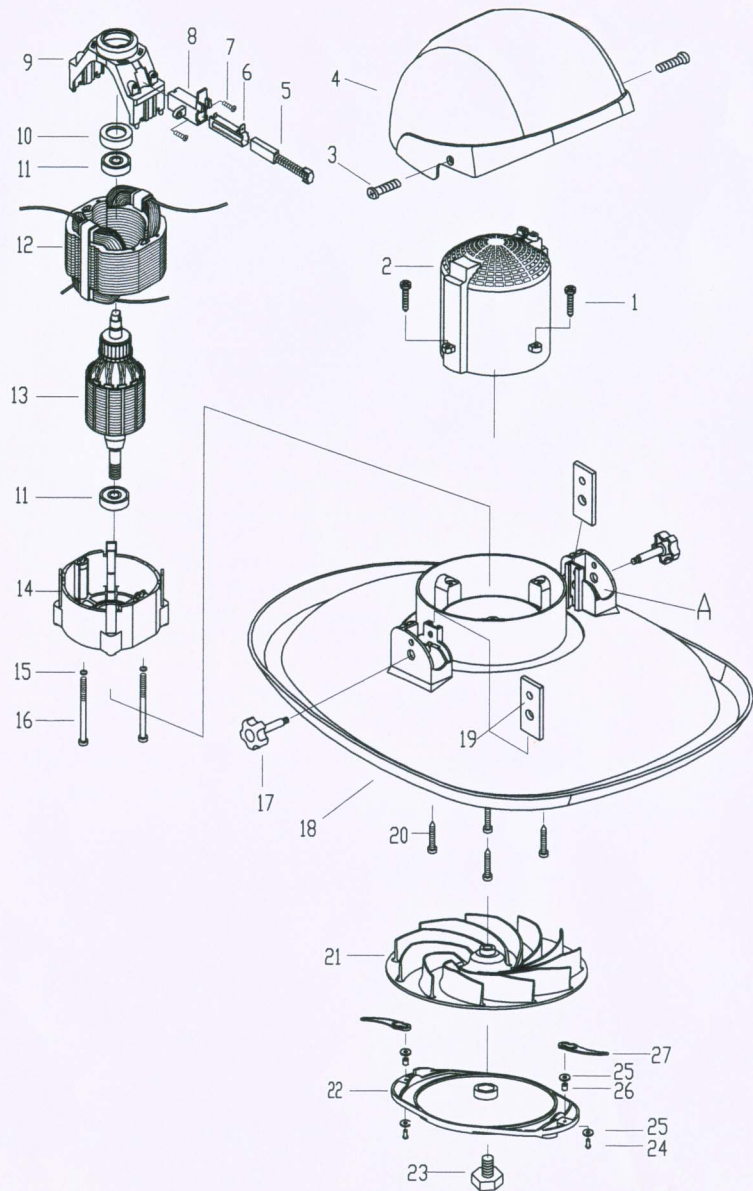

PARK SVÆVER

PARK SVÆVER SPARE PARTS LIST

No:	Part no:	Description		No:	Part no:	Description
1	860300	screw		25	860324	washer
2	860301	ward dust cap		26	860325	pin shoe
3	860302	screw		27	860326	blade
4	860303	upper cover		28	860327	handle
5	860304	brush		29	860328	connector
6	860305	brush tube		30	860329	knob
7	860306	screw		31	860330	washer
8	860307	brush-shelf frame		32	860331	screw
9	860308	back cap		33	860332	long handle
10	860309	rubber shoe		34	860333	hook
11	860310	bearing		35	860334	capacitor
12	860311	stator		36	860335	switch
13	860312	armature		37	860336	cord
14	860313	front cap		38	860337	cord armor
15	860314	spring washer		39	860338	cord plug
16	860315	screw		40	860339	switch handle
17	860316	special screw		41	860340	screw
18	860317	cabinet		42	860341	push-botton spring
19	860318	insert nut		43	860342	push-botton
20	860319	screw		44	860343	screw
21	860320	wind impeller		45	860344	cord clamp
22	860321	knife plate		46	860345	screw
23	860322	bolt		47	860346	upper switch box
24	860323	rivet		48	860347	down switch box