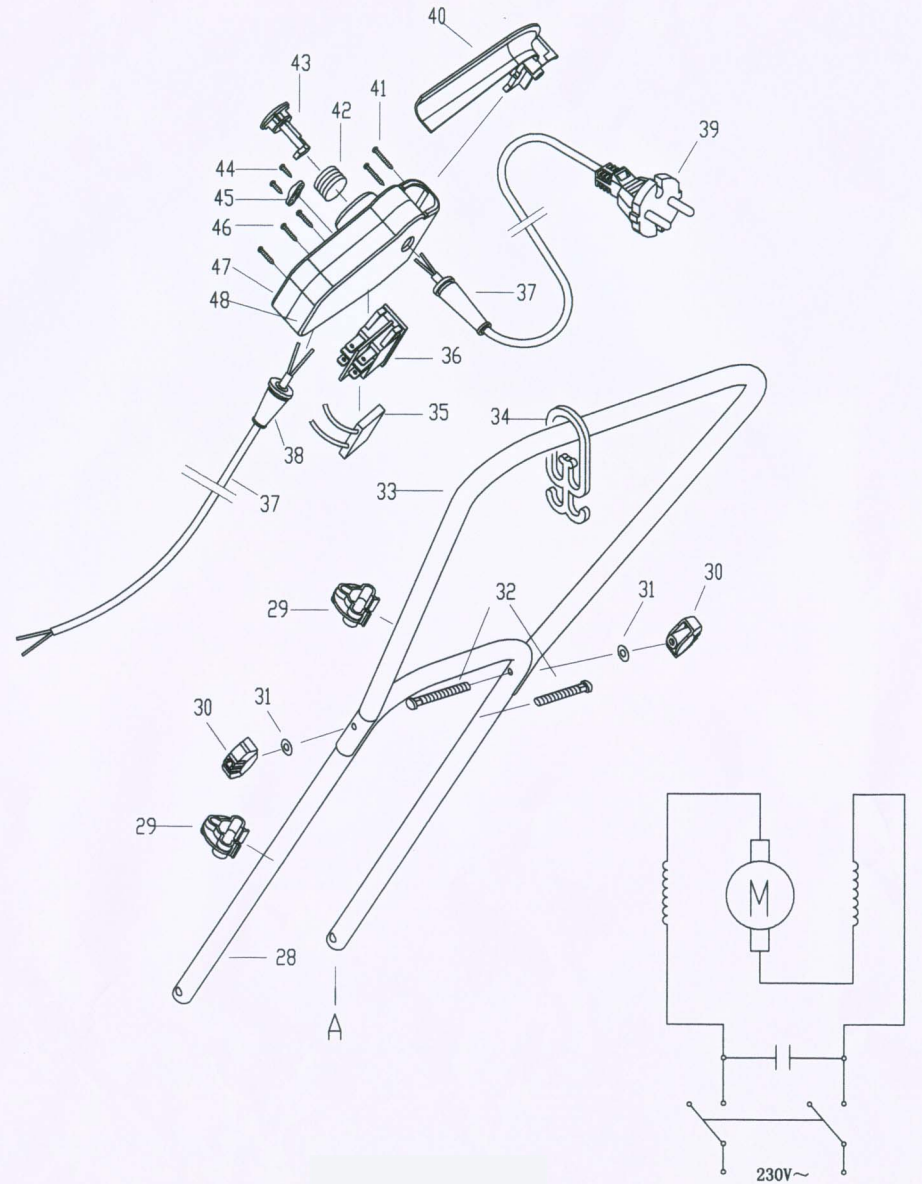

PARK SVÆVER

PARK SVÆVER SPARE PARTS LIST

No:	Part no:	Description		No:	Part no:	Description
1	860300	screw		25	860324	washer
2	860301	ward dust cap		26	860325	pin shoe
3	860302	screw		27	860326	blade
4	860303	upper cover		28	860327	handle
5	860304	brush		29	860328	connector
6	860305	brush tube		30	860329	knob
7	860306	screw		31	860330	washer
8	860307	brush-shelf frame		32	860331	screw
9	860308	back cap		33	860332	long handle
10	860309	rubber shoe		34	860333	hook
11	860310	bearing		35	860334	capacitor
12	860311	stator		36	860335	switch
13	860312	armature		37	860336	cord
14	860313	front cap		38	860337	cord armor
15	860314	spring washer		39	860338	cord plug
16	860315	screw		40	860339	switch handle
17	860316	special screw		41	860340	screw
18	860317	cabinet		42	860341	push-botton spring
19	860318	insert nut		43	860342	push-botton
20	860319	screw		44	860343	screw
21	860320	wind impeller		45	860344	cord clamp
22	860321	knife plate		46	860345	screw
23	860322	bolt		47	860346	upper switch box
24	860323	rivet		48	860347	down switch box