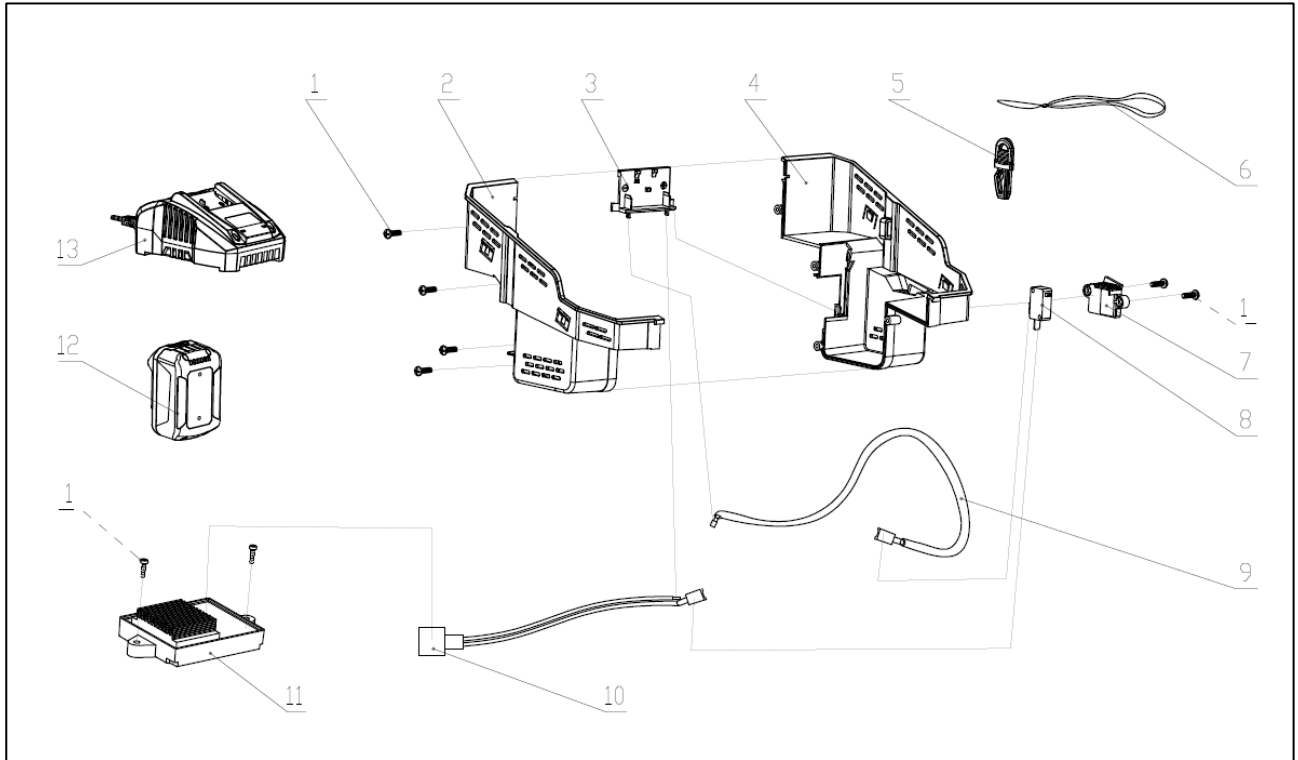

POS	QTY	PARTNUMBER	BESKRIVELSE	DESCRIPTION
1	8	443706	SELSKÆRENDE SKRUE ST4.2X14	SELF-TAPPING SCREW ST4.2X14
2	1	443707	BATTERIKASSE HØJRE	RIGHT STOREHOUSE FOR BATTERY PACK
3	1	448937	BESLAG	ILLUSTRATION BASE
4	1	443720	BATTERIKASSE VENSTRE	LEFT STOREHOUSE FOR BATTERY PACK
5	1	443717	SIKKERHEDSNØGLE	SAFE KEY
6	1	443716	REM FOR SIKKERHEDSNØGLE	SAFE KEY BELT
7	1	443718	KONTAKTPLADE	SAFETY SWITCH PRESSING PLATE
8	1	443719	MIKRO SWITCH 20A	MICRO SWITCH
9	1	443721	+ LEDNING FOR KONTAKT	SWITCH POSITIVE WIRE
10	1	443723	KABEL	CABLE
11	1	443751	STYRBOKS	CONTROLLER
12	1	443710	BATTERI 18V 3,0AH	BATTERY PACK
13	1	443711	LADER 18V	CHARGER