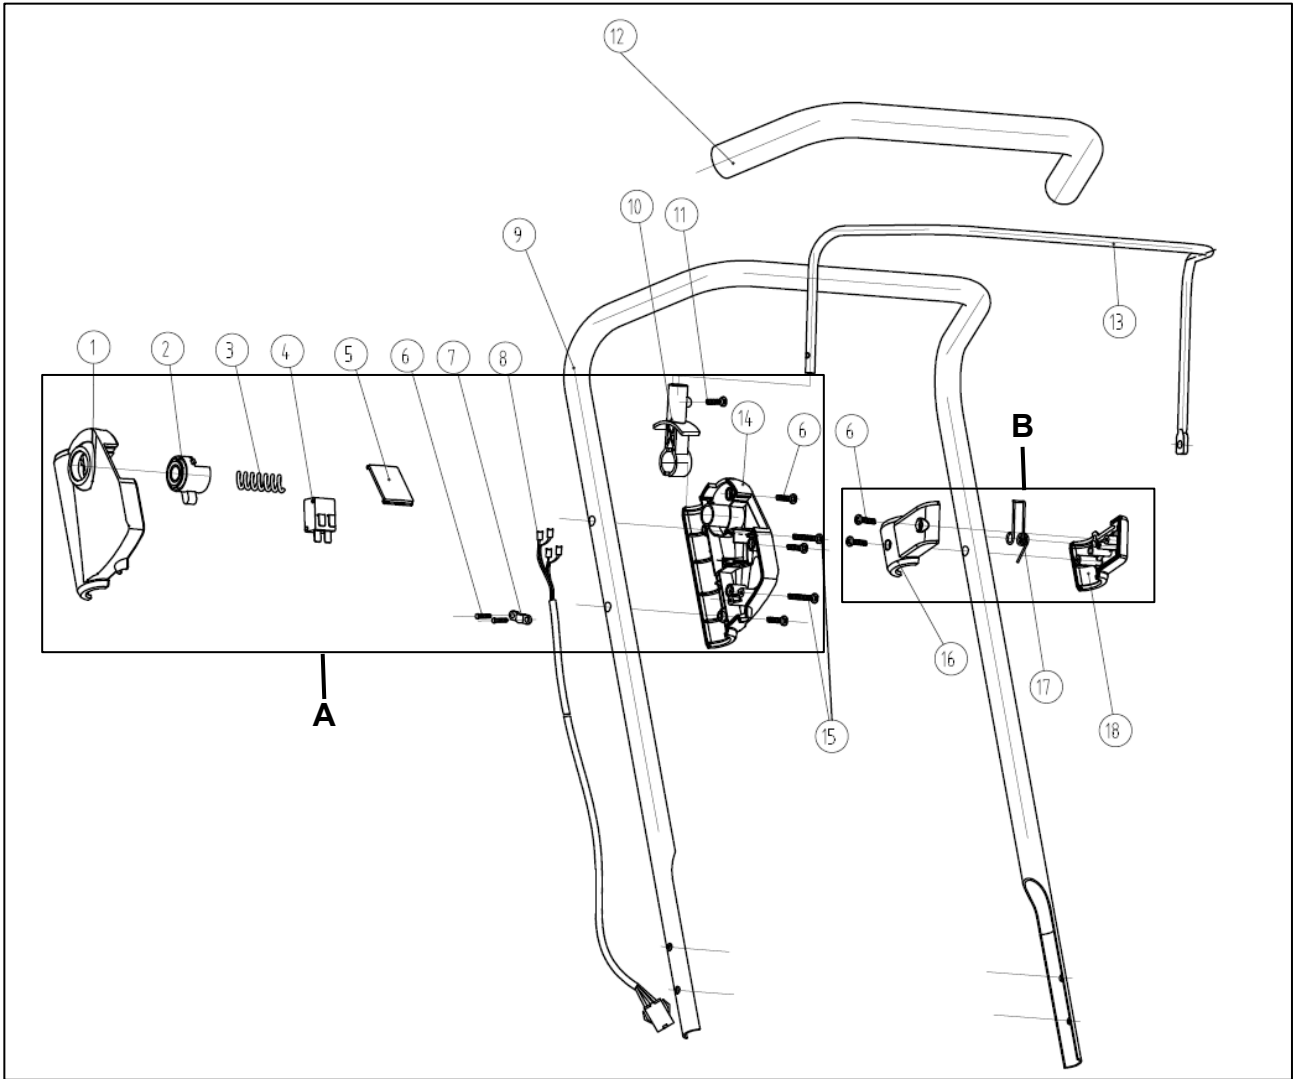

Model: Razor 3300Li

Part Number: 90063158

Year: 2022

POS	QTY	PARTNUMBER	BESKRIVELSE	DESCRIPTION
1	1	443677	BOKS FOR KONTAKT ØVRE	SWITCH BOX UP-COVER
2	1	443678	KNAP FOR KONTAKT	SAFETY SWITCH BUTTON
3	1	443679	FJEDER	BUTTON SPRING
4	1	443680	KONTAKT	SWITCH
5	1	443681	LÅSE HÆTTE FOR KONTAKT	SWITCH BOX BLANKING CAP
6	5	443682	SKRUE SELVSKÆRENDE ST4X16	SELF-TAPPING SCREW ST4X16
7	1	443683	KABEL STRAMMER	CABLE TENSION DISC
8	1	443684	KABEL	CABLE
9	1	443694	HÅNDTAG ØVRE	UP HANDLE
10	1	443685	TRIGGER	TRIGGER SPACING LUMP
11	1	443686	SKRUE SELVSKÆRENDE ST4X12	SELF-TAPPING SCREW ST4X12
12	1	443695	SOFTGRIP	SPONGE
13	1	443696	BØJLE FOR STOP	TRIGGER
14	1	443687	SKÆRM FOR KONTAKT NEDRE	SWITCH BOX UNDER COVER
15	2	443688	SKRUE SELVSKÆRENDE ST4X20	SELF-TAPPING SCREW ST4X20
16	1	443690	SKÆRM FOR TRIGGER ØVRE	TRIGGER UP COVER
17	1	443691	FJEDER FOR TRIGGER	TRIGGER TORSIONAL SPRING
18	1	443692	SKÆRM FOR TRIGGER NEDRE	TRIGGER UNDER COVER
A	1	443689	KONTAKT KOMPLET	SWITCH BOX ASSY
B	1	443693	SKÆRM FOR TRIGGER KOMPLET	COVER ASSY