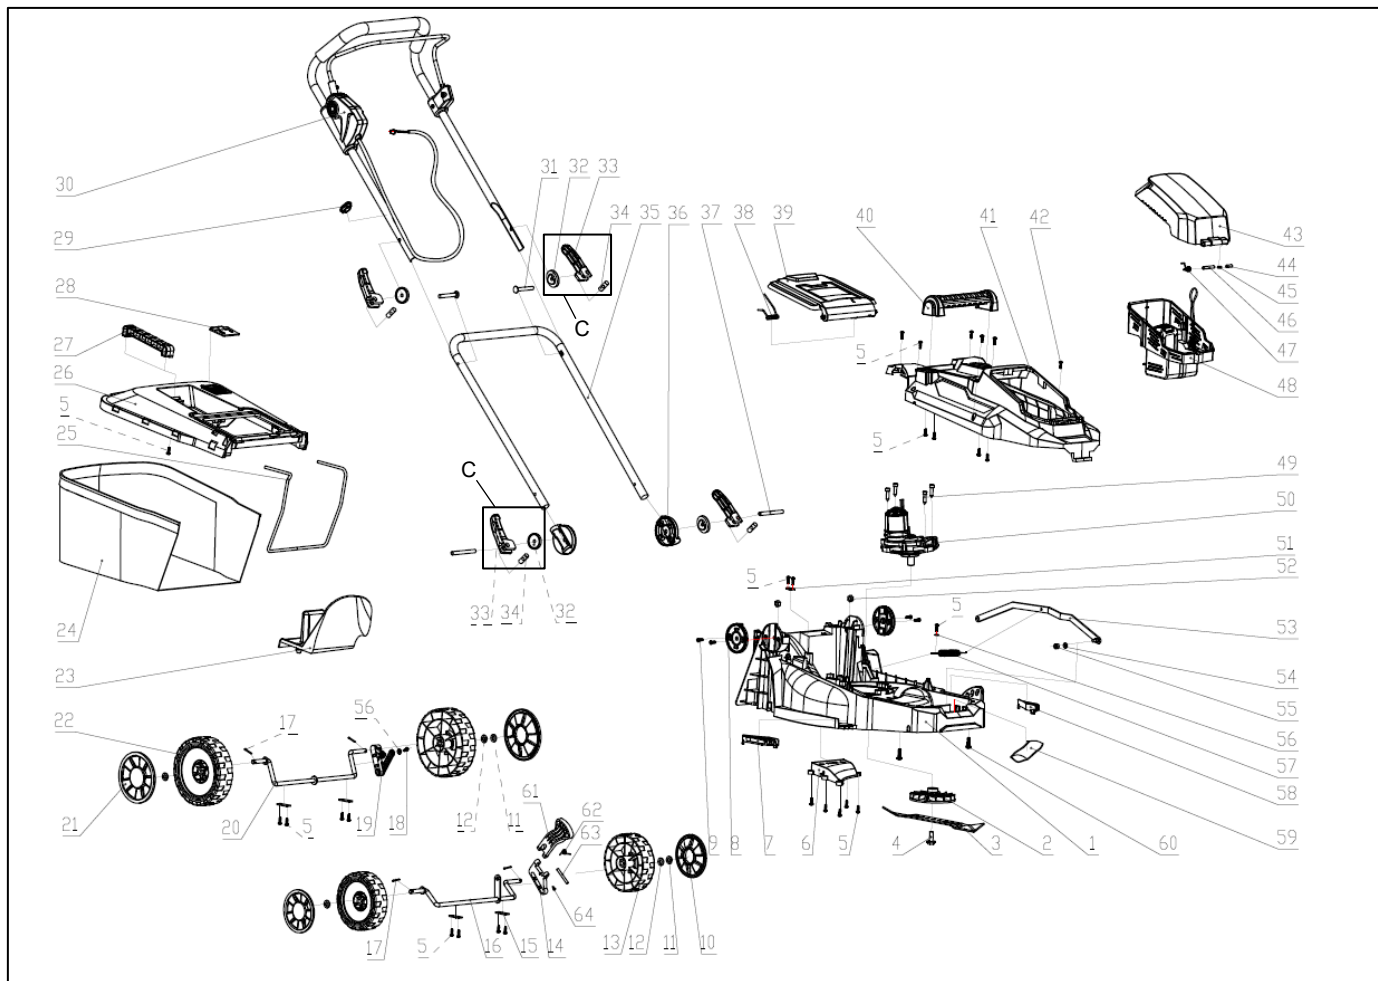

Model: Razor 3300Li

Part Number: 90063158

Year: 2022

POS	QTY	PARTNUMBER	BESKRIVELSE	DESCRIPTION
1	1	443677	BOKS FOR KONTAKT ØVRE	SWITCH BOX UP-COVER
2	1	443678	KNAP FOR KONTAKT	SAFETY SWITCH BUTTON
3	1	443679	FJEDER	BUTTON SPRING
4	1	443680	KONTAKT	SWITCH
5	1	443681	LÅSE HÆTTE FOR KONTAKT	SWITCH BOX BLANKING CAP
6	5	443682	SKRUE SELVSKÆRENDE ST4X16	SELF-TAPPING SCREW ST4X16
7	1	443683	KABEL STRAMMER	CABLE TENSION DISC
8	1	443684	KABEL	CABLE
9	1	443694	HÅNDTAG ØVRE	UP HANDLE
10	1	443685	TRIGGER	TRIGGER SPACING LUMP
11	1	443686	SKRUE SELVSKÆRENDE ST4X12	SELF-TAPPING SCREW ST4X12
12	1	443695	SOFTGRIP	SPONGE
13	1	443696	BØJLE FOR STOP	TRIGGER
14	1	443687	SKÆRM FOR KONTAKT NEDRE	SWITCH BOX UNDER COVER
15	2	443688	SKRUE SELVSKÆRENDE ST4X20	SELF-TAPPING SCREW ST4X20
16	1	443690	SKÆRM FOR TRIGGER ØVRE	TRIGGER UP COVER
17	1	443691	FJEDER FOR TRIGGER	TRIGGER TORSIONAL SPRING
18	1	443692	SKÆRM FOR TRIGGER NEDRE	TRIGGER UNDER COVER
A	1	443689	KONTAKT KOMPLET	SWITCH BOX ASSY
B	1	443693	SKÆRM FOR TRIGGER KOMPLET	COVER ASSY