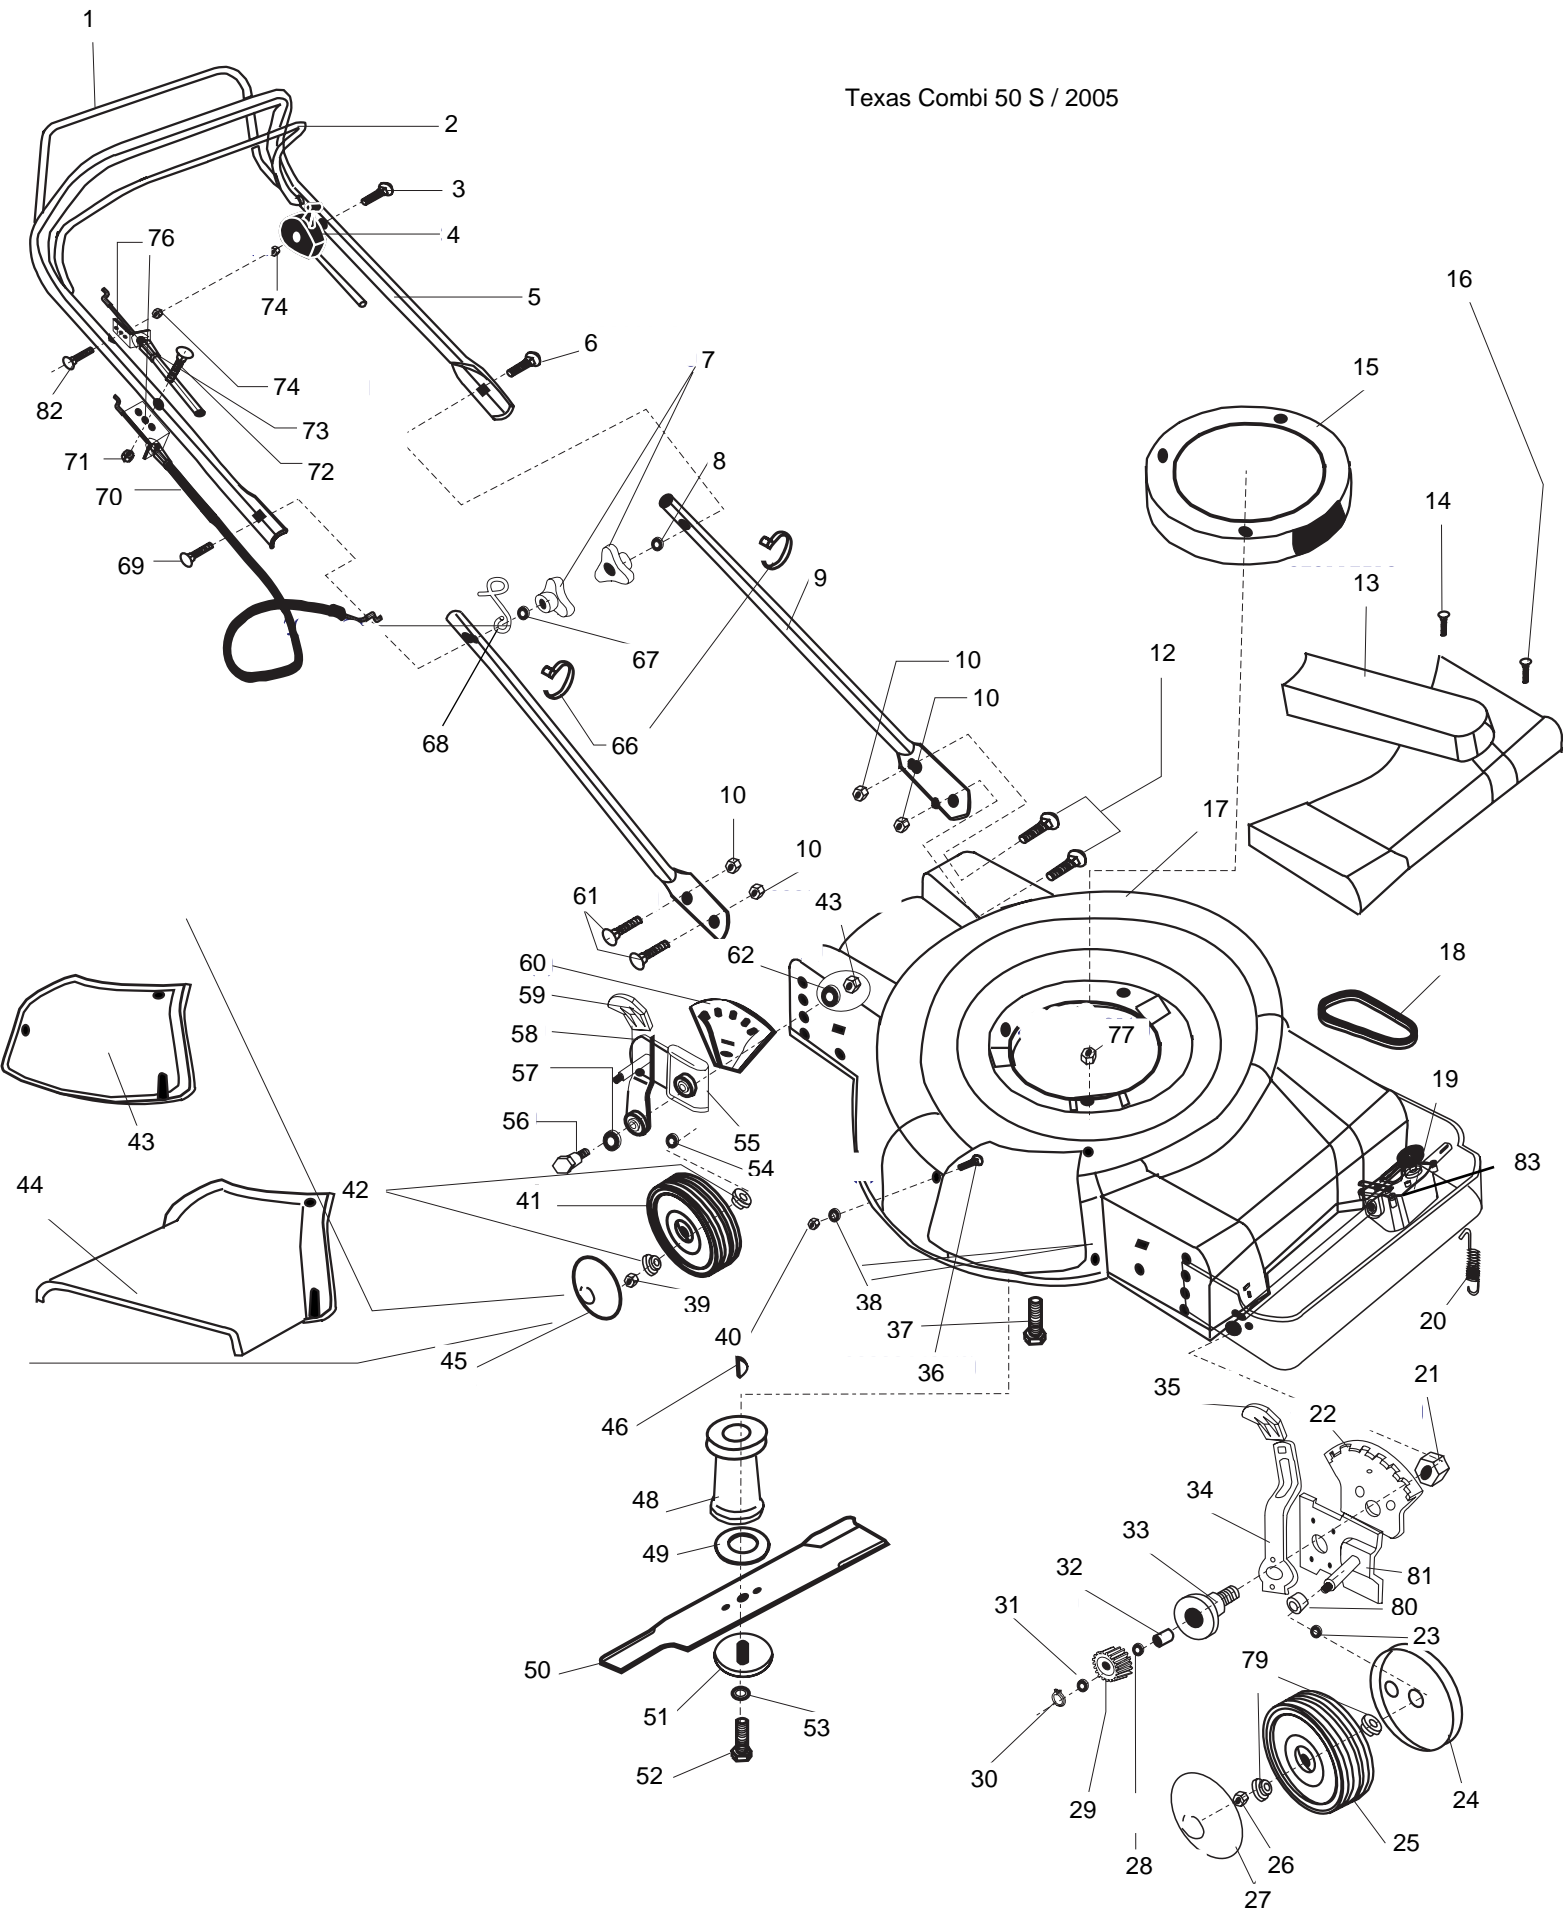

Texas Combi 50 S / 2005

POS	QTY	PARTNUMBER	BESKRIVELSE	DESCRIPTION
1	1	400530	HÅNDTAG	HANDLE
2	1	400531	HÅNDTAG	HANDLE
3	1	47290012801	BOLT	SCREW
4	1	47250032400	GASKABEL KPL.	
5	1	400532	ØVRE STYRRØR	UPPER STEER
6+69	1	400533	BOLT	BOLT
7	2	400534	HÅNDHJUL	HANDLE/WHEEL
8+67	1	47290020001	SKIVE	WASHER
9	2	47210006810	NEDERSTE STYR	LOWER STEER
10+3 9+77	9	47290010601	MØTRIK	NUT
12+6 1	4	400535	BOLT	BOLT
13	1	400536	DÆKSEL FOR FORHJULSTRÆK	FRONT COVER
14	2	400537	BOLT	BOLT
15	1	400538	BASE FOR MOTOR	BASE FOR ENGINE
16	2	400537	BOLT	BOLT
17	1	400539	KLIPPESKJOLD	DECK
18	1	47310117000	KILREM FREMTRÆK	BELT
19	1	400540	TRANSMISSION	TRANSMISSION
20	1	400541	FJEDER	SPRING
21	2	400542	BOLT	BOLT
22	1	400543	HØJDEJUSTERING	ADJUSTING
23+5 4	4	47290021900	SKIVE	WASHER
24	2	400544	HJULDÆKSEL	WHEELCOVER
25	2	47200071200	HJUL	WHEEL
26	1	47290040001	MØTRIK	NUT
27	2	400545	FORHJULSDÆKSEL	FRONTWHEELCOVER
28+3 1	4	400546	SKIVE	WASHER
29	2	47100013700	TANDHJUL	GEAR, PINION
30	2	400547	LÅSERING	LOCKRING
32	2	400548	AFSTANDSBØS	SPACER
33	2	400549	BOLT	BOLT
34	2	400550	ARM FOR HØJDEJUSTERING	LEVER FOR ADJUSTING
35+5 9	4	400551	HÆTTE	CAP
36	3	400552	SKRUE	SCREW
37	3	400553	BOLT	BOLT
38	3	47290019001	SKIVE	WASHER
40	3	400554	MØTRIK	NUT
41		47200101100	HJUL BAGERST	REAR WHEEL
42+7 9	8	47090054700	KUGLELEJE	BALLBEARING
43	1	47150091810	SKÆRM FOR BIOKLIP	GUARD FOR MULCHER
44	1	47150091910	UDKASTERKLAP	DEFLECTOR
45	2	400555	BAGHJULSDÆKSEL	REARWHEELCOVER
46	1	47290017000	NOT	KEY 4X6,5
48	1	47270060300	KNIVFLANGE	FLANGE
49	1	400556	SKIVE	WASHER