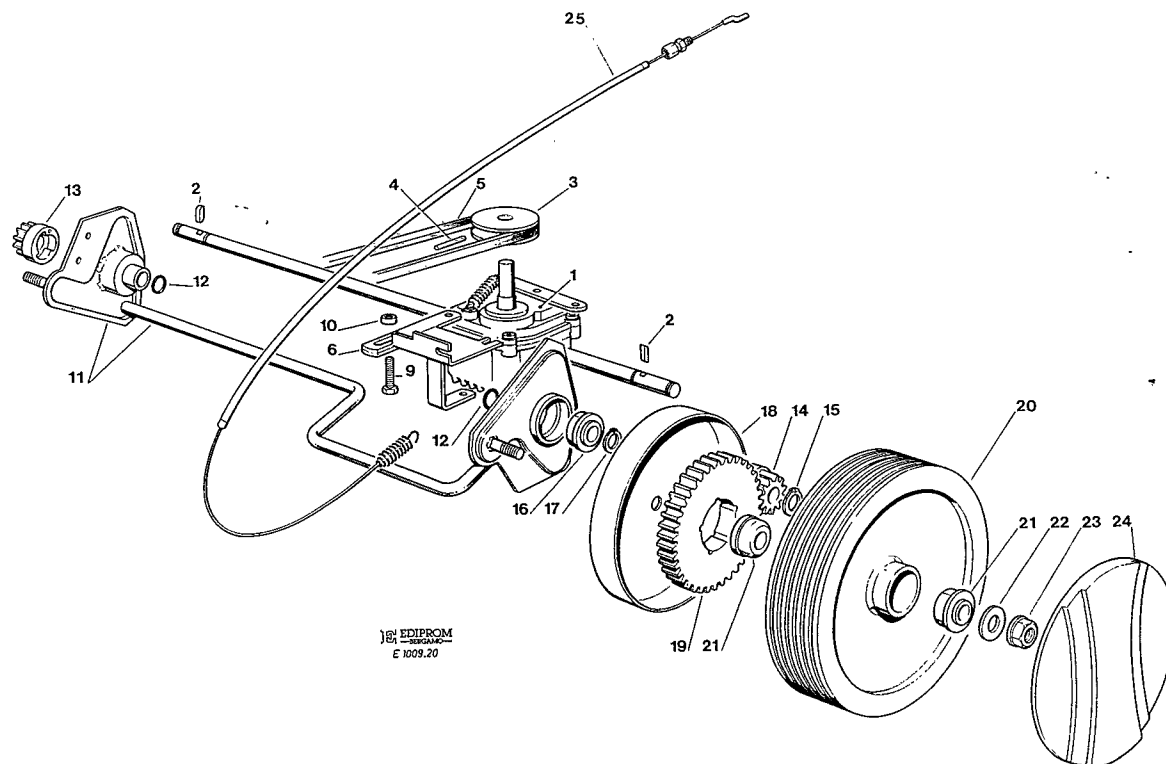

Mod. 1994

Pos. Nr.	Codice Kodex Code	Descrizione	Description	Description	Beschreibung	Q.tà Q.ty Q.tè Menge
1	18652001/0	GRUPPO TRAZIONE	REAR DRIVE	GROUPE TRACTION	ANTRIEB	1
2	22328600/1	LINGUETTA TRASCINAMENTO	DRIVING KEY	LANGUETTE ENTRAÎNEMENT	MITNEHMERLAPPEN	2
3	22601904/0	PULEGGIA	PULLEY	POULIE	RIEMENSCHLEIBE	1
4	12645705/0	SPINA	PIN	VIS	SCHRAUBE	1
5	35064150/0	CINGHIA	BELT	COURROIE	RIEMEN	1
6	81001454/0	ASS. SUPPORTO GRUPPO TRAZIONE	REAR DRIVE UNIT SUPPORT	SUPPORT GROUPE TRACTION	ANTRIEBHALTER	1
9	12793900/0	VITE	SCREW	VIS	SCHRAUBE	1
10	12293200/0	DADO	NUT	ECROU	SCHRAUBENMUTTER	1
11	81001232/2	ASS. RUOTE POST.	REAR WHEELS AXLE	AXE ROUES ARRIERES	HINTERRAEDER ACHSE	1
12	12019900/0	ANELLO	RING	ANNEAU	RING	2
13	22570110/0	PIGNONE DX	RIGHT PINION	PIGNON DROIT	RECHTES RITZEL	1
14	22570120/0	PIGNONE SX	LEFT PINION	PIGNON GAUCHE	LINKES RITZEL	1
15-17	12608600/0	SEEGER	SEEGER	SEEGER	SEEGER	1
16	22122200/0	CUSCINETTO	BEARING BALL	COUSSINET	KUGELLAGER	1
18	81006846/0	PROTEZIONE RUOTE	WHEELS GUARD	PROTECTION RUOES	RAEDERSCHUTZ	2
19	22120105/1	CORONA	RING GEAR	COURONNE	KRANZ	2
20	81007313/0	RUOTA POST. Ø210 (DISCO NERO)	REAR WHEEL Ø210 (BLACK DISC)	ROUE ARRIERE Ø210 (DISQUE NOIRE)	HINTERRAD Ø210 (SCHWARZE SCHEIBE)	2
21	22122200/0	CUSCINETTO	BEARING BALL	COUSSINET	KUGELLAGER	4
22	12369500/0	RONDELLA	WASHER	RONDELLE	SCHEIBE	2
23	12155000/0	DADO	NUT	ECROU	MUTTER	2
24	22110251/0	COPRIMOZZO BIANCO	WHITE HUB CAP	COUVRE MOYEU BLANCHE	WEISSE RADKAPPE	2
24A	22110253/0	COPRIMOZZO GIALLO	YELLOW HUB CAP	COUVRE MOYEU JAUNE	GELBE RADKAPPE	2
25	81001141/0	ASS. COMANDO TRAZIONE	REAR DRIVE ASS'Y	ENS. COMANDE TRACTION	ANTRIEB	1