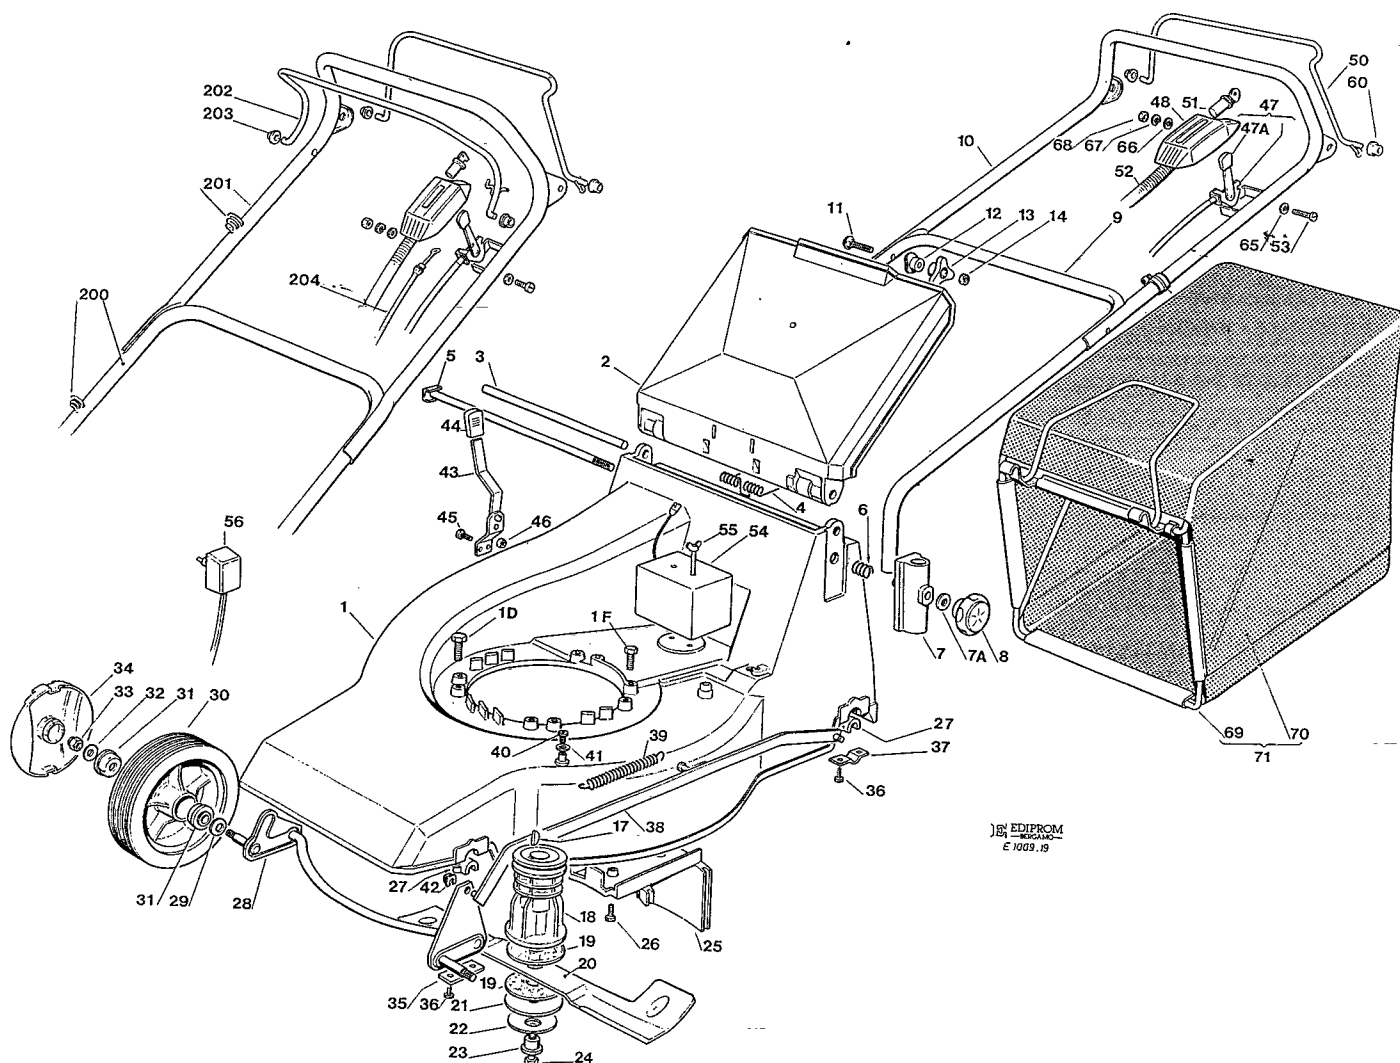

Mod. 1994

EDIPROM
E 1009.10

Pos. Nr.	Codice Kodex Code	Descrizione	Description	Description	Beschreibung	Q.tà Q.ty Q.tè Menge
1	81000297/0	ASS. CHASSIS ROSSO	RED DECK ASS'Y	ENS. CHASSIS ROUGE	ROTES GEHÄUSE SATZ	1
1A	81000780/0	ASS. CHASSIS ROSSO (A.E.)	RED DECK ASS'Y (E.S.)	ENS. CHASSIS ROUGE (D.E.)	ROTES GEHÄUSE SATZ (E.S.)	1
1B	81000294/0	ASS. CHASSIS GIALLO	YELLOW DECK ASS'Y	ENS. CHASSIS JOUNE	GELBES GEHÄUSE SATZ	1
1C	81000295/0	ASS. CHASSIS GIALLO (A.E.)	YELLOW DECK ASS'Y (E.S.)	ENS. CHASSIS JOUNE (D.E.)	GELBES GEHÄUSE SATZ (E.S.)	1
1D	12691800/0	VITE (M8x60) 4T	SCREW (M8x60) 4T	VIS (M8x60) 4T	SCHRAUBE (M8x60) 4T	3
1F	12692080/0	VITE (M8x90) QUANTUM	SCREW (M8x90) QUANTUM	VIS (M8x90) QUANTUM	SCHRAUBE (M8x90) QUANTUM	1
1G	12521350/0	RONDELLA	WASHER	RONDELLE	SCHEIBE	3
1H	12155000/0	DADO	NUT	ECROU	MUTTER	3
2	22600010/0	PARASSASSI	STONE-GUARD	PARE-PIERRES	PRALLBLECH	1
3	22517854/0	PERNO	PIN	PIVOT	BOLZEN	1
4	22450700/0	MOLLA	SPRING	RESSORT	FEDER	1
5	81001210/0	ASSE FULCRO MANICO	HANDLE FULCRUM AXLE	POINT D'APPUI MANCHERON	GRIFFSTUETZE	1
6	22446190/0	MOLLA	SPRING	RESSORT	FEDER	2
7	22785065/0	SUPPORTO MANICO	HANDLE SUPPORT	SUPPORT MANCHERN	GRIFFHALTER	2
7A	12522030/0	RONDELLA	WASHER	RONDELLE	SCHEIBE	1
8	22595150/0	MANOPOLA FISSAGGIO MANICO	FIXING KNOB	POIGNÉE FIXAGE MANCHERON	GRIFFBEFESTIGUNG	1
9	81006827/0	ASS. PARTE INF. MANICO	LOW HANDLE ASS'Y	PARTIE INF. MANCHERON	UNTERHOLM	1
10	81006971/0	ASS. PARTE SUP. MANICO	UPPER HANDLE	PARTIE SUP. MANCHERON	OBERHOLM	1
11	12819201/0	VITE	SCREW	VIS	SCHRAUBE	1