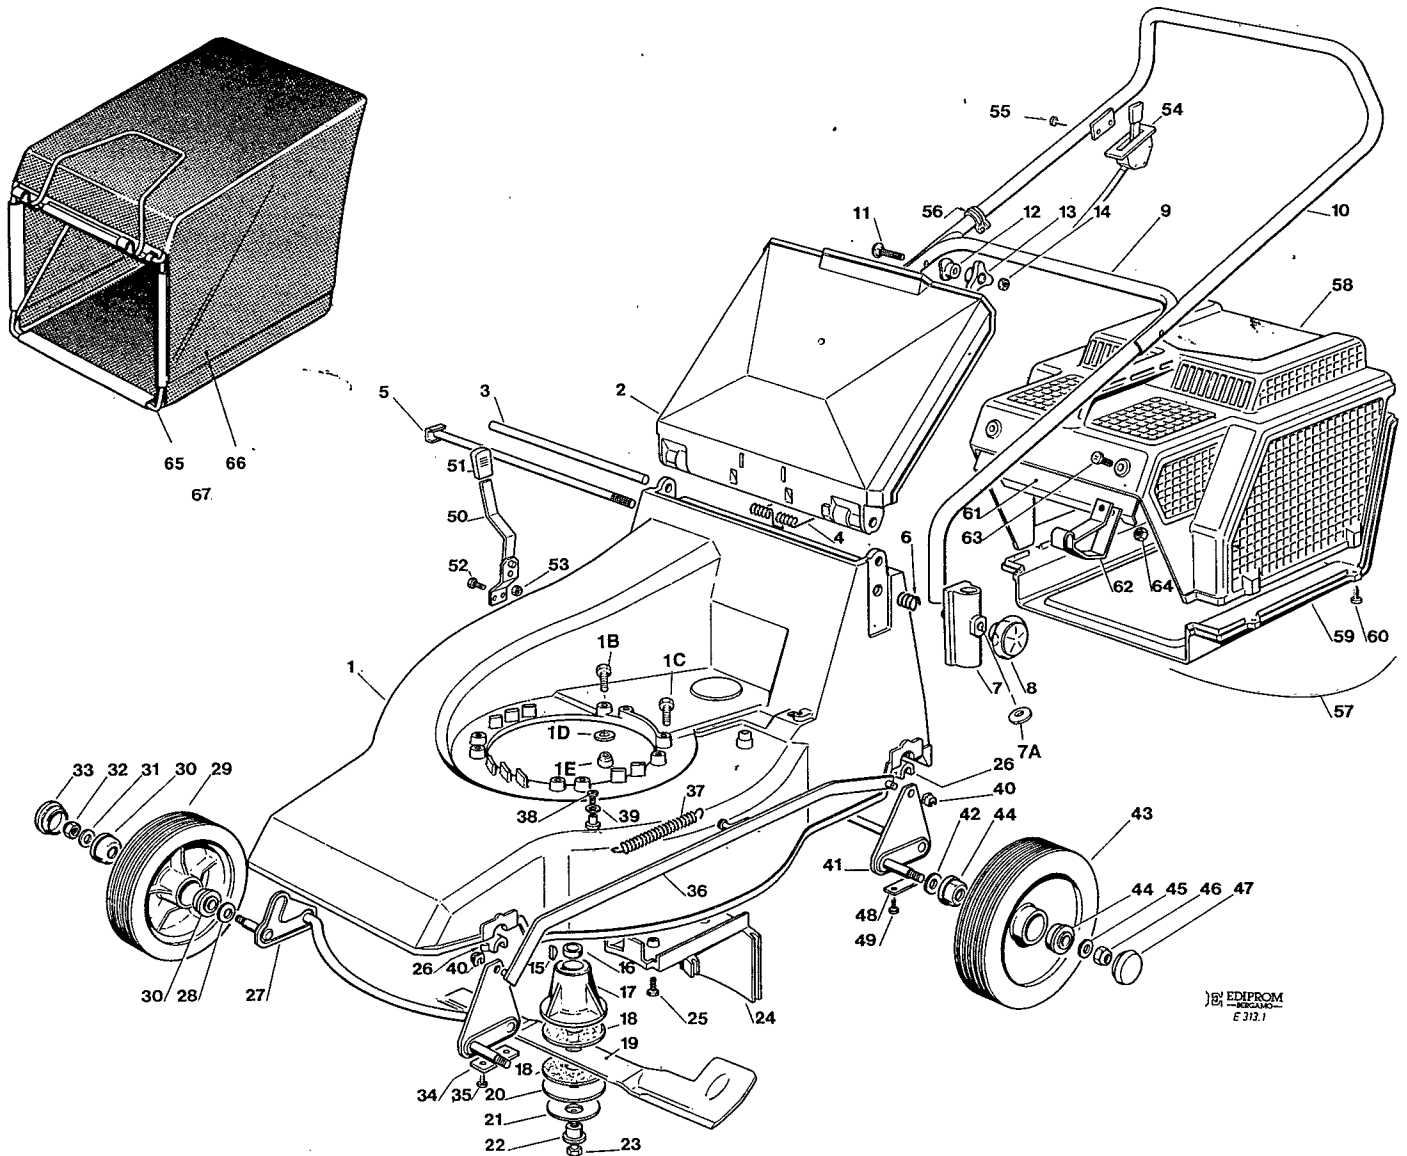

POWER[®]
Flash[®]

VISTE ESPLOSE
EXPLODED VIEWS
VUES ECLATEES
SPRENGZEICHNUNGEN

PA 504 - F 504
PA 504 S - F 504 S

Mod. 1991

EDIPROM
E 312.1

Pos. Nr.	Codice Kodex Code	Descrizione	Description	Description	Beschreibung	Q.tà Q.ty Q.tè Menge
1	81000297/0	ASS. CHASSIS ROSSO	RED DECK ASS'Y	ENS. CHASSIS ROUGE	ROUTES GEHÄUSE	1
1A	81000294/0	ASS. CHASSIS GIALLO	YELLOW DECK ASS'Y	ENS. CHASSIS JOUNE	GELBES GEHÄUSE	1
1B	12691800/0	VITE (M8x60)	SCREW (M8x60)	VIS (M8x60)	SCHRAUBE (M8x60)	3
1C	12692080/0	VITE (M8x90) QUANTUM	SCREW (M8x90) QUANTUM	VIS (M8x90) QUANTUM	SCHRAUBE (M8x90) QUANTUM	1
1D	12521350/0	RONDELLA	WASHER	RONDELLE	SCHEIBE	3
1E	12155000/0	DADO	NUT	ECROU	MUTTER	3
2	22600010/0	PARASSASSI	SHONE GUARD	PARE-PIERRES	PRALLBLECH	1
3	22517854/0	PERNO	PIN	PIVOT	BOLZEN	1
4	22450700/0	MOLLA	SPRING	RESSORT	FEDER	1
5	81001210/0	ASSE FULCRO MANICO	HANDLE FULCRUM AXLE	POINT D'A PUI MANCHERON	HEBELSTUETZE FUER HOLM	1
6	22446190/0	MOLLA	SPRING	RESSORT	FEDER	2
7	22785065/0	SUPPORTO	SUPPORT	SUPPORT	HALTER	2
7A	12522030/0	RONDELLA	WASHER	RONDELLE	SCHEIBE	1
8	22595150/0	MANOPOLA	KNOB	POIGNÉE	GRIFF	1
9	81006827/0	PARTE INF. MANICO	LOWER HANDLE	PARTIE INF. MANCHERON	UNTERHOLM	1
10	81006935/0	PARTE SUP. MANICO	UPPER HANDLE	PARTIE SUP. MANCHERON	OBERHOLM	1
11	12819201/0	VITE	SCREW	VIS	SCHRAUBE	2
12	22680006/1	RONDELLA	WASHER	RONDELLE	SCHEIBE	2
13	22399000/0	MANOPOLA	KNOB	POIGNÉE	FRIFF	2
14	12293200/0	DADO	NUT	ECROU	SCHRAUBENMUTTER	1