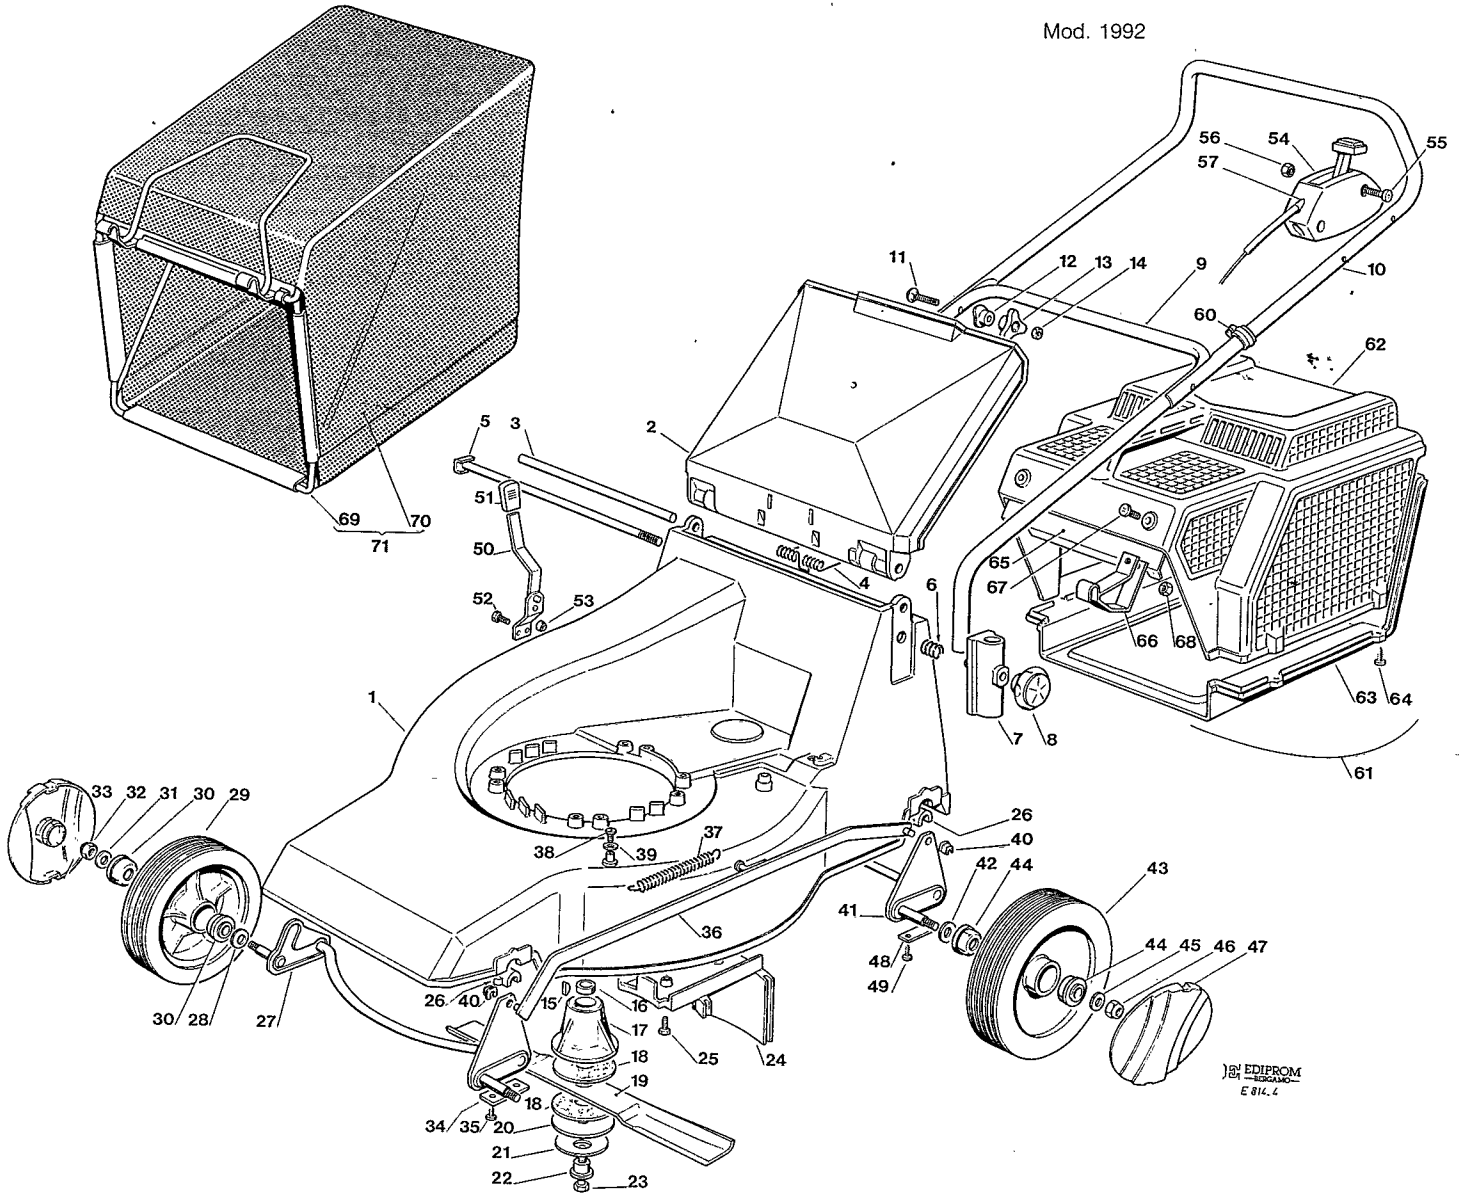

POWER[®]
Flash[®]

VISTE ESPLOSE
EXPLODED VIEWS
VUES ECLATEES
SPRENGZEICHNUNGEN

PA 504 - F 504
PA 504 S - F 504 S

Mod. 1992

EDIPROM
E 814.2

Pos. Nr.	Codice Kodex Code	Descrizione	Description	Description	Beschreibung	Q.tà Q.ty Q.tè Menge
1	81000297/0	ASS. CHASSIS ROSSO	RED DECK ASS'Y	ENS. CHASSIS ROUGE	ROUTES GEHÄUSE	1
1A	81000294/0	ASS. CHASSIS GIALLO	YELLOW DECK ASS'Y	ENS. CHASSIS JOUNE	GELBES GEHÄUSE	1
1B	12691800/0	VITE (M8x60)	SCREW (M8x60)	VIS (M8x60)	SCHRAUBE (M8x60)	3
1C	12692080/0	VITE (M8x90) QUANTITUM	SCREW (M8x90) QUANTITUM	VIS (M8x90) QUANTITUM	SCHRAUBE (M8x90) QUANTITUM	1
1D	12521350/0	RONDELLA	WASHER	RONDELLE	SCHEIBE	3
1E	12155000/0	DADO	NUT	ECROU	MUTTER	3
2	22600010/0	PARASSASSI	SHONE GUARD	PARE-PIERRES	PRALLBLECH	1
3	22517854/0	PERNO	PIN	PIVOT	BOLZEN	1
4	22450700/0	MOLLA	SPRING	RESSORT	FEDER	1
5	81001210/0	ASSE FULCRO MANICO	HANDLE FULCRUM AXLE	POINT D'A PUI MANCHERON	HEBELSTUETZE FUER HOLM	1
6	22446190/0	MOLLA	SPRING	RESSORT	FEDER	2
7	22785065/0	SUPPORTO	SUPPORT	SUPPORT	HALTER	2
7A	12522030/0	RONDELLA	WASHER	RONDELLE	SCHEIBE	1
8	22595150/0	MANOPOLA	KNOB	POIGNÉE	GRIFF	1
9	81006827/0	PARTE INF. MANICO	LOWER HANDLE	PARTIE INF. MANCHERON	UNTERHOLM	1
10	81006951/0	PARTE SUP. MANICO	UPPER HANDLE	PARTIE SUP. MANCHERON	OBERHOLM	1
11	12819201/0	VITE	SCREW	VIS	SCHRAUBE	2
12	22680006/1	RONDELLA	WASHER	RONDELLE	SCHEIBE	2
13	22399000/0	MANOPOLA	KNOB	POIGNÉE	FRIF	2
14	12293200/0	DADO	NUT	ECROU	SCHRAUBENMUTTER	1