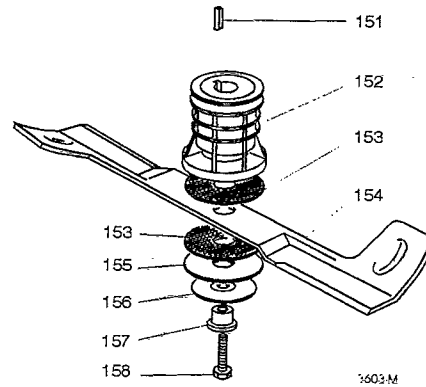

Pos. Nr.	Codice Code Kodex	Descrizione	Description	Description	Beschreibung	Q.tà Q.ty-Q.tè Menge
419	22680009/0	RONDELLA	WASHER	RONDELLE	SCHEIBE	1
420	12154510/0	DADO	NUT	ECROU	MUTTER	1
421	22110230/0	TAPPO	CAP	BOUCHON	GUMMISTOPFEN	1

**GRUPPO COLTELLO
BLADE ASS.Y
GROUPE LAME
MESSERSATZ**

151	12139100/0	LINGUETTA	FEATHER	CLAVETTE	KEIL	1
152	22465611/0	MOZZO	HUB	MOYEU	NABE	1
153	22672110/1	RONDELLA FRIZIONE	CLUTCH WASHER	RONDELLE FRICTION	KUPPLUNGSSCHEIBE	2
154	81004398/0	COLTELLO	BLADE	LAME	MESSER	1
155	12508120/0	MOLLA A TAZZA	CUPPED SPRING	RESSORT	TELLER FEDER	1
156	22672105/0	RONDELLA	WASHER	RONDELLE	SCHEIBE	1
157	22041940/0	BUSSOLA FRIZIONE	CLUTCH BUSH	DOUILLE FRICTION	KUPPLUNGSSCHEIBE	1
158	12736850/0	VITE	SCREW	VIS	SCHRAUBE	1