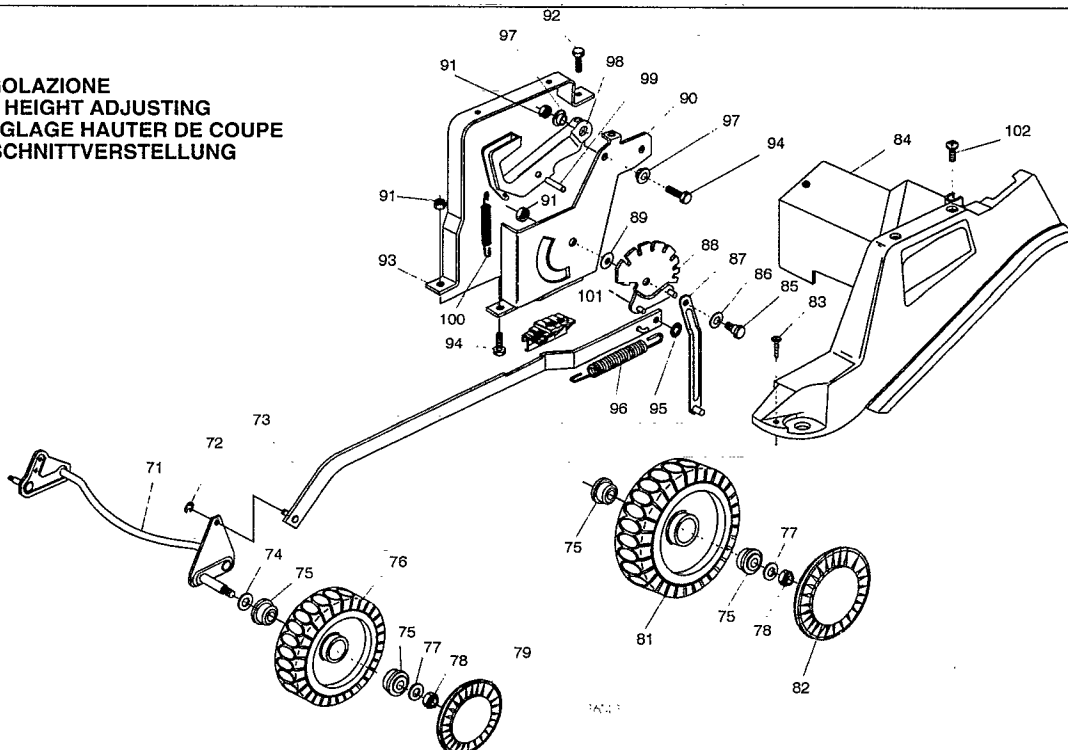

**RUOTE E REGOLAZIONE
WHEELS AND HEIGHT ADJUSTING
ROUES ET REGLAGE HAUTER DE COUPE
RÄDER UND SCHNITTVERSTELLUNG**

DOVENDO SOSTITUIRE IN GARANZIA LE PARTI CONTRASSEGNAE CON «*» RIVOLGERSI AL COSTRUTTORE DEL MOTORE.
IF YOU HAVE TO CHANGE THE PIECES INDICATED WITH «*» ON WARRANTY YOU ADDRESS TO AFTER SALES SERVICE OF ENGINE MANUFACTURER.
SI VOUS DEVEZ SUBSTITUER LES PIÉCESE INDIQUÉES AVEC «*» SOUS GARANTIE VOUS DEVES VOUS ADRESS AU SERVICE APRÉS VENTES DE LA MAISON CONSTRUCTRICE DU MOTEUR.
BITTE WENDEN SIE SICH BEI GARANTIEREPARATUREN DER MIT «*» GEKENNZEICHNETEN TEILE AN DIE KUNDENDIENSTSTELLE DES MOTORHRESTALLER.