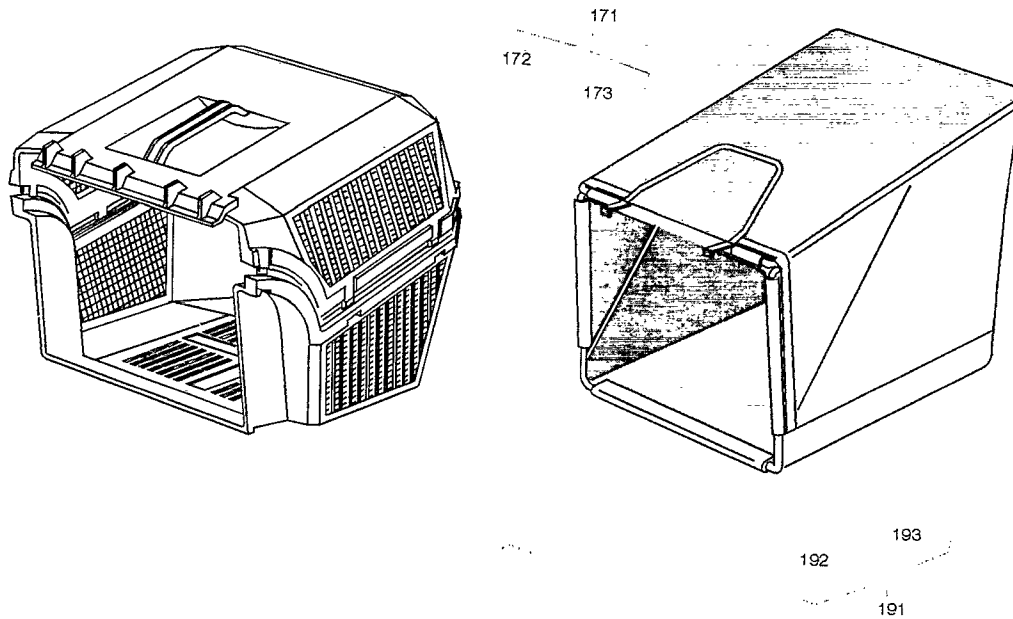

**SACCO RACCOGLIERBA
GRASS-CATCHER
BAC DE RAMASSAGE
GRASFANGKORB**

171	96500000/0	SACCO COMPLETO	COMPLETE GRASS-BOX	BAC COMPLETE	KOMPLETER KORB	1
172	22486065/0	PARTE SUPER. SACCO	UPPER GRASS-BOX	PARTE SUPERIEURE SAC	OBERKORB	1
173	22486064/0	PARTE INFER. SACCO	LOWER GRASS-BOX	PARTE INFERIEURE SAC	UNTERKORB	1
191	96400000/0	ASS. SACCO TELA	CANVASS GRASSCATCHER ASS.Y	ENSEMBLE SAC EN TOILE	KOMPLETTER SACK	1
192	81006430/0	TELAIO	CHASSIS	CHASSIS	RAHMEN	1
193	81002124/1	TELA SACCO	FABRIC BOX	TOILE POUR SAC	TUCK FÜR SACK	1
-	81008610/0	DOTAZIONE VITERIA	SCREWS OUTFIT	DOTATION VISSERIE	SCHRAUBEN SATZ	1
-	81008499/1	DOTAZIONE CRUSCOTTO	DASH BOARD OUTFIT	DOTATION CONSOLE	KONSOLE SATZ	1