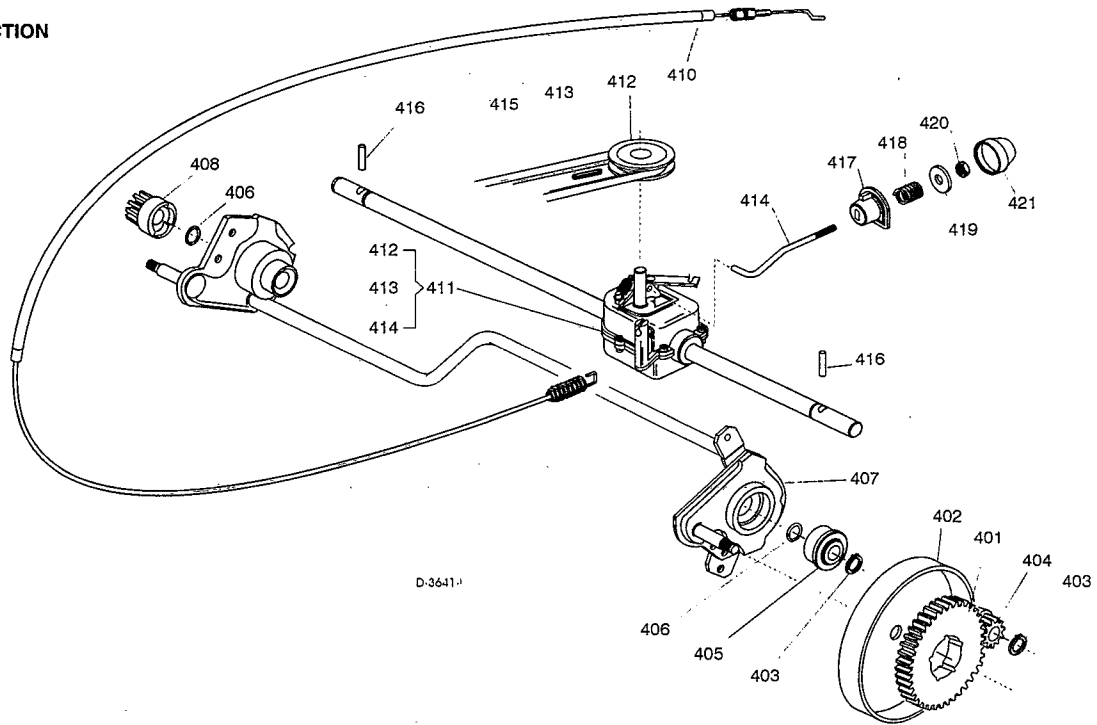

**GRUPPO TRAZIONE
REAR DRIVE
GROUPE TRACTION
ANTRIEB**

401	22120105/1	CORONA	RING GEAR	COURONNE	KRANZ	2
402	81006846/0	PROTEZIONE RUOTE	WHEEL GUARD	PROTECTION ROUE	RÁDERSCHUTZ	2
403	12608600/0	SEEGER	SEEGER	SEEGER	SEEGER	4
404	22570120/0	PIGNONE SINISTRO	LEFT PINION	PIGNON GAUCHE	LINKES RITZEL	1
405	22122200/0	CUSCINETTO	BEARING	ROULEMENT	KUGELLAGER	2
406	12019900/0	ANELLO OR	OR RING	BAGUE OR	RING OR	2
407	81002808/1	ASSE RUOTE POSTERIORI	REAR WHEELS AXLE	AXE ROUES ARRIERE	HINTERRADACHSE	1
408	22570110/0	PIGNONE DESTRO	RIGHT PINION	PIGNON DROITE	RECHTES RITZEL	1
410	81001145/0	ASS. COMANDO TRAZIONE	REAR DRIVE ASS.Y	ENS. COMMANDE TRACTION	ANTRIEBKABEL	1
411	81003070/0	ASS. GRUPPO TRAZIONE	REAR DRIVE ASS.Y	ENS. GROUPE TRACTION	ANTRIEBSATZ	1
412	22601904/0	PULEGGIA	PULLEY	POULIE	RIEMENSCHIEBE	1
413	12645705/0	SPINA	PIN	GOUPILLE	STIFT	1
414	22033281/0	ASTA REGOLAZIONE	ADJUSTMENT ROD	TIGE REGLAGE	VERSTELLUNGSTANGE	1
415	35064195/0	CINGHIA Z 33	BELT Z 33	COURROIRE Z 33	RIEMEN Z 33	1
416	22753000/0	SPINA	PIN	GOUPILLE	STIFT	2
417	22041957/0	BUSSOLA	BUSH	DOUILLE	BUCHSE	1
418	22450063/0	MOLLA	SPRING	RESSORT	FEDER	1