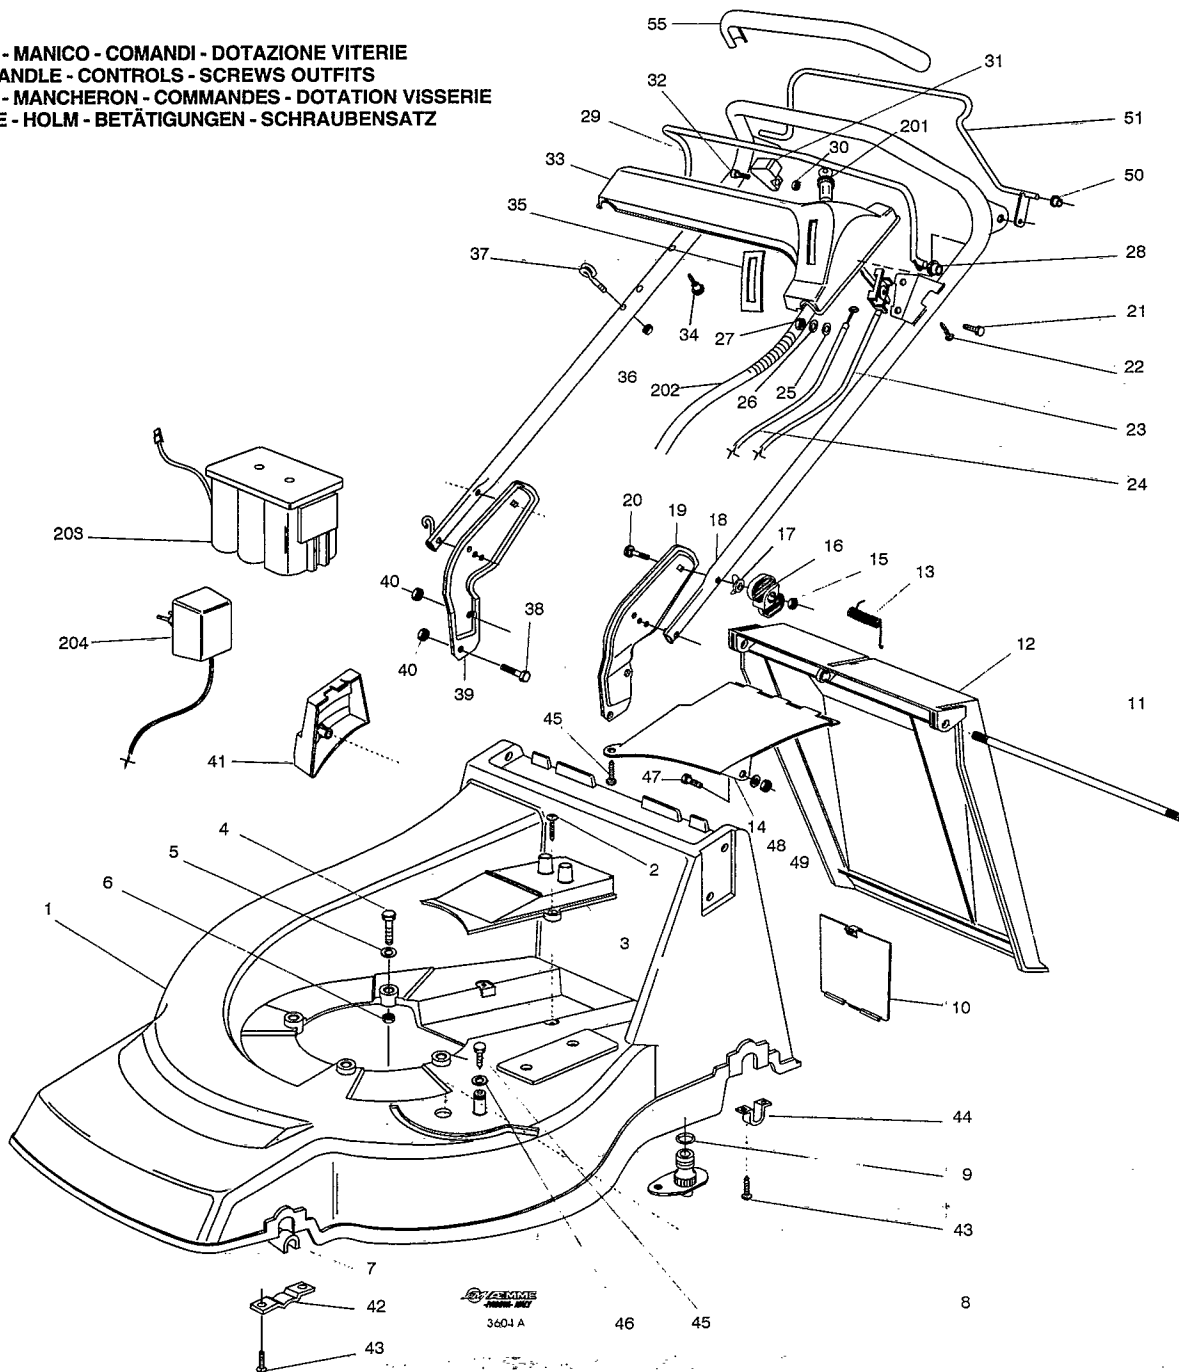

VISTE ESPLOSE
EXPLODED VIEWS

VUES ECLATEES Rapid 510 10x
SPRENGZEICHNUNGEN EL

NP 534 TR
NP 534 TR-E

Mod. 1998

CHASSIS - MANICO - COMANDI - DOTAZIONE VITERIE
DECK - HANDLE - CONTROLS - SCREWS OUTFITS
CHÂSSIS - MANCHERON - COMMANDES - DOTATION VISSERIE
GEHÄUSE - HOLM - BETÄTIGUNGEN - SCHRAUBENSATZ

Pos. Nr.	Codice Code Kodex	Descrizione	Description	Description	Beschreibung	Q.tà Q.ty-Q.tè Menge
1	81001652/0	CHASSIS ROSSO	RED DECK	CHÂSSIS ROUGE	ROTES GEHÄUSE	1
-	81001654/0	CHASSIS GIALLO	YELLOW DECK	CHÂSSIS JAUNE	GELBES GEHÄUSE	1
-	81001656/0	CHASSIS VERDE	GREEN DECK	CHÂSSIS VERT	GRÜNES GEHÄUSE	1
2	12728522/0	VITE	SCREW	VIS	SCHRAUBE	2
3	22060181/1	CARTER CINGHIA	BELT PROTECTION	PROTECTION COURROIRE	RIEMENSCHUTZ	1
4	12691800/0	VITE	SCREW	VIS	SCHRAUBE	3/2
-	12692080/0	VITE	SCREW	VIS	SCHRAUBE	0/1
5	12521350/0	RONDELLA	WASHER	RONDELLE	SCHEIBE	3
6	12155000/0	DADO	NUT	ECROU	MUTTER	3
7	22038400/1	BRONZINA	BUSH	DOUILLE	BUCHSE	2
8	22034000/0	ATTACCO ACQUA LAVAGGIO	WASHING CONNECTION	ATTAQUE LAVAGE	WASCHENVERBINDUNG	1
9	19035000/0	ANELLO OR	OR RING	BAGUE OR	RING OR	1
10	22595352/0	PORTINA CHIUSURA	INSPECTION DOOR	VOYANT DE VISITE	ABDECKPLATTE	1
11	22517856/0	PERNO	PIN	PIVOT	BOLZEN	1

Pos. Nr.	Codice Code Kodex	Descrizione	Description	Description	Beschreibung	Q.tà Q.ty-Q.tè Menge
419	22680009/0	RONDELLA	WASHER	RONDELLE	SCHEIBE	1
420	12154510/0	DADO	NUT	ECROU	MUTTER	1
421	22110230/0	TAPPO	CAP	BOUCHON	GUMMISTOPFEN	1