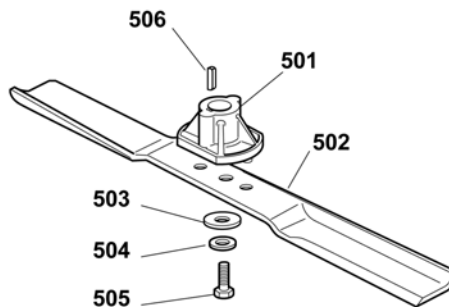

NG

414

464

504

2007

514.0

1 / 1

POS.	CODE	Q.TY	DESCRIZIONE	DESCRIPTION	DESCRIPTION	BESCHREIBUNG	REMARKS

501	22463012/2	1	MOZZO	HUB	MOYEU	HALTER	

502	81004360/3	1	COLTELLO STANDARD	BLADE STANDARD	LAME STANDARD	MESSER STANDARD	

-	81004365/3	1	COLTELLO STANDARD	BLADE STANDARD	LAME STANDARD	MESSER STANDARD	

-	81004395/1	1	COLTELLO ALETTATO	BLADE WINGED	LAME AILETT E	MESSER L GEL	

-	81004366/2	1	COLTELLO STANDARD	BLADE STANDARD	LAME STANDARD	MESSER STANDARD	

503	22160400/0	1	DISCO ELASTICO	ELASTIC WASHER	DIS UE ELASTI UE	EDERSCHEIBE	

504	12523080/0	1	ROSETTA	WASHER	RONDELLE	SCHEIBE	

505	12735698/0	1	VITE	SCREW	VIS	SCHRAUBE	

506	12139100/0	1	LINGUETTA	EATHER	CLAVETTE	KEIL