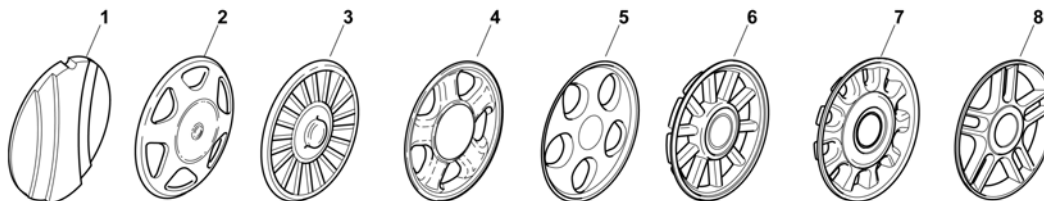

NG**414****464****504**

2007

515.0

1 / 1

POS.	CODE	Q.TY	DESCRIZIONE	DESCRIPTION	DESCRIPTION	BESCHREIBUNG	REMARKS
551	98005000/1	1	SACCO COMPLETO	GRASSCATCHER COMPLETE	SAC COMPLETE	SACK KOMPLETTE	
552	22486076/0	1	SACCO PARTE SUP	GRASS-BO UPPER PART	SAC PARTIE SUPERIEURE	KORB OBERTEIL	
553	22486077/0	1	SACCO PARTE IN	GRASS-BO LOWER PART	SAC PARTIE IN ERIEURE	KORB UNTERTEIL	

ENCLOSURE 1

2007

001.0

1 / 1

POS.	CODE	Q.TY	DESCRIZIONE	DESCRIPTION	DESCRIPTION	BESCHREIBUNG	REMARKS
1	22110252/1		COPRIMOZZO BIANCO	HUB CAP WHITE	COUVRE-MOYEU BLANC	RADKAPPE WEIßE	
-	22110254/1		COPRIMOZZO GIALLO	HUB CAP YELLOW	COUVRE-MOYEU JAUNE	RADKAPPE GELBE	
-	22110255/1		COPRIMOZZO ROSSO	HUB CAP RED	COUVRE-MOYEU ROUGE	RADKAPPE ROTE	
2	22110344/0		COPRIMOZZO BIANCO	HUB CAP WHITE	COUVRE-MOYEU BLANC	RADKAPPE WEIßE	
-	22110395/0		COPRIMOZZO GRIGIO	HUB CAP GREY	COUVRE-MOYEU GRIS	RADKAPPE GRAU	
3	22110347/0		COPRIMOZZO GRIGIO	HUB CAP GREY	COUVRE-MOYEU GRIS	RADKAPPE GRAU	
4	22110381/0		COPRIMOZZO GRIGIO	HUB CAP GREY	COUVRE-MOYEU GRIS	RADKAPPE GRAU	
5	22110416/0		COPRIMOZZO GRIGIO	HUB CAP GREY	COUVRE-MOYEU GRIS	RADKAPPE GRAU	
6	22110495/0		COPRIMOZZO GRIGIO	HUB CAP GREY	COUVRE-MOYEU GRIS	RADKAPPE GRAU	
7	22110493/0		COPRIMOZZO GRIGIO	HUB CAP GREY	COUVRE-MOYEU GRIS	RADKAPPE GRAU	
8	22110491/0		COPRIMOZZO GRIGIO	HUB CAP GREY	COUVRE-MOYEU GRIS	RADKAPPE GRAU	