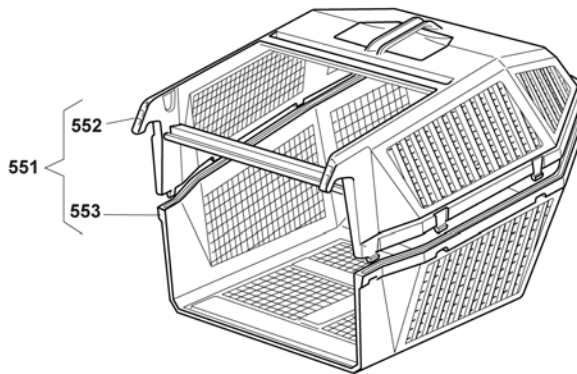

NG**414****464****504**

2007

515.0

1 / 1

POS.	CODE	Q.TY	DESCRIZIONE	DESCRIPTION	DESCRIPTION	BESCHREIBUNG	REMARKS
551	98005000/1	1	SACCO COMPLETO	GRASSCATCHER COMPLETE	SAC COMPLETE	SACK KOMPLETTE	
552	22486076/0	1	SACCO PARTE SUP	GRASS-BO UPPER PART	SAC PARTIE SUPERIEURE	KORB OBERTEIL	
553	22486077/0	1	SACCO PARTE IN	GRASS-BO LOWER PART	SAC PARTIE IN ERIEURE	KORB UNTERTEIL	