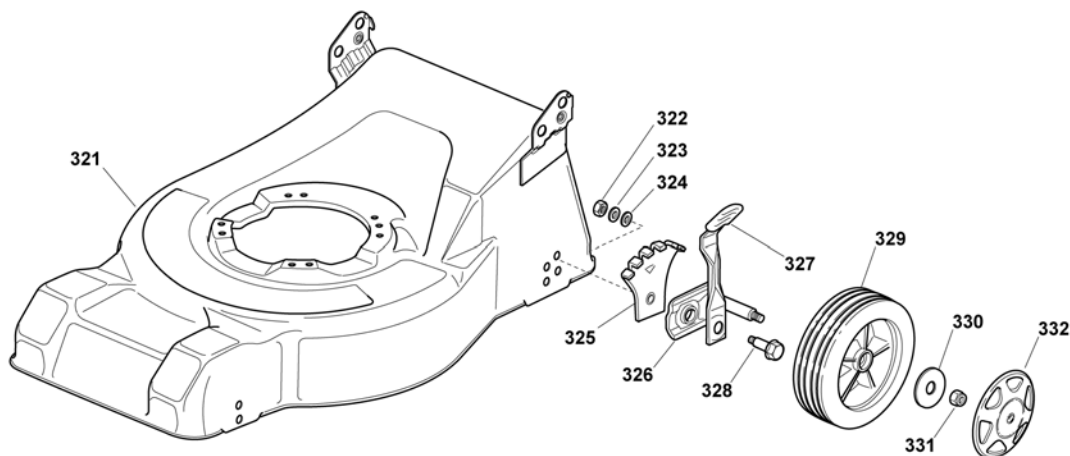

NG

414

464

504

2007

513b.0

1 / 1

POS.	CODE	Q.TY	DESCRIZIONE	DESCRIPTION	DESCRIPTION	BESCHREIBUNG	REMARKS

32	81002413/0	1	CHASSIS	DECK YELLOW			
-	81002415/0	1	CHASSIS ROSSO	DECK RED	CH ASSIS ROUGE	GEH USE ROT	
322	12293200/0	4	DADO	NUT	ECROU	MUTTER	
323	12583500/0	4	GROWER	GROWER	GROWER	EDERRING	
324	12523070/0	4	ROSETTA	WASHER	RONDELLE	SCHEIBE	
325	22735547/0	4	SETTORE REGOLAZIONE ALTEZZA	SECTOR HEIGHT ADJUSTMENT	SECTEUR REGLAGE HAUTEUR	SEKTOR H HEVERSTELLUNG	
326	81005082/0	4	SUPPORTO RUOTA	SUPPORT WHEEL	SUPPORT ROUE	HALTER RAD	
327	81003285/1	4	LEVA REGOLAZIONE ALTEZZA	LEVER HEIGHT ADJUSTMENT	LEVIER REGLAGE HAUTEUR	HEBEL H NEVERSTELLUNG	
328	22519811/0	4	PERNO	PIN	PIVOT	BOLZEN	
329	81007325/0	4	RUOTA	WHEEL	ROUE	RAD	
330	12523060/0	4	ROSETTA	WASHER	RONDELLE	SCHEIBE	
331	12293201/0	4	DADO	NUT	ECROU	MUTTER	
332	---	4	COPRIMOZZO	HUB CAP	COUVRE-MOYEU	RADKAPPE	SEE ENCLOSURE