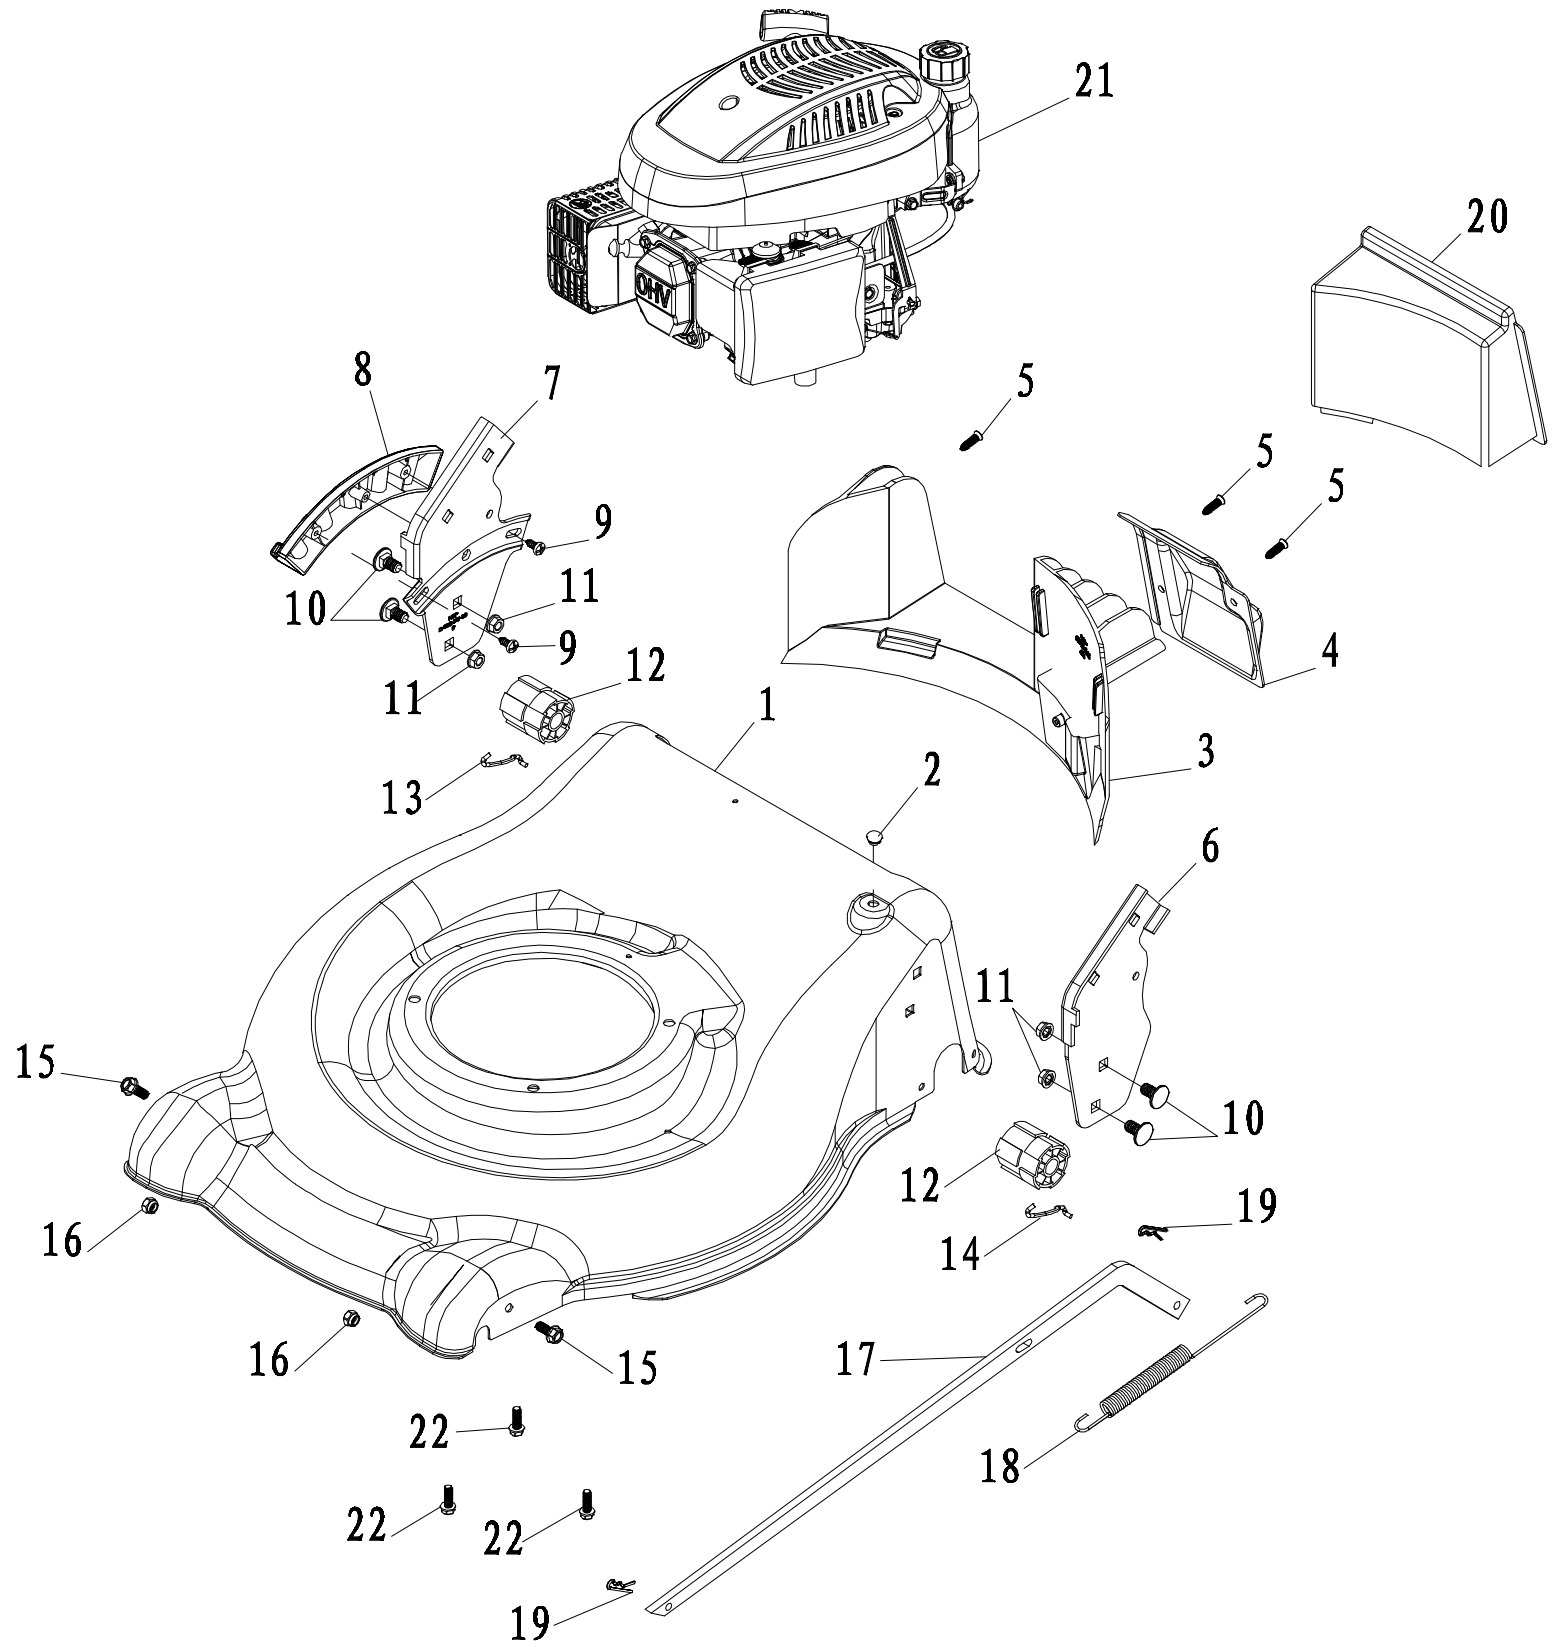

POS	QTY	PARTNUMBER	BESKRIVELSE	DESCRIPTION
2	1	418924	BØJLE FOR STOP	RING
3	1	428184	HÅNDTAG ØVERST	HANDLE
4	1	425272	HOLDER TIL STARTSNOR	HOLDER
5	1	419124	HÆTTE	HOOD
6	1	417884	BOLT M6X30	BOLT
7	1	425273	BESLAG TIL KABEL	BRACKET
8	1	418610	LÅSEMØTRIK M6	LOCKING NUT M6
9	1	424390	BREMSEKABEL	BRAKE CABLE
10	2	418615	BRÆDDEBOLT M8X50	CARRIAGE BOLT M8X50
11	4	418617	PLANSKIVE M8	FACE PLATE M8
12	2	418807	FINGERSKRUE SORT M8	WING NUT M8
13	6	418619	MØTRIK M8	NUT M8
14	2	418806	PROP	PLUG
15	2	428185	HÅNDTAG NEDERST	HANDLE
16	1	418621	KABELHOLDER	CABLE HOLDER
17	2	418655	BRÆDDEBOLT 8.8	CARRIAGE BOLT
18	2	418656	PLANSKIVE	FACE PLATE
19	4	418807	FINGERSKRUE SORT M8	WING NUT M8
20	2	418623	BRÆDDEBOLT M8X30	CARRIAGE BOLT M8X30

POS	QTY	PARTNUMBER	BESKRIVELSE	DESCRIPTION
1	1	414098	KLIPPESKJOLD GRÅ	CUTTING DECK
2	1	413531	PROP	PLUG
3	1	428186	SKÆRM	GUARD
4	1	418822	DÆKSEL	LID
5	3	413349	SKRUE ST6,25	SCREW ST6,25
6	1	418817	STYRHOLDER VENSTRE	GUIDE HOLDER
7	1	418816	STYRHOLDER HØJRE	GUIDE HOLDER
8	1	418814	HØJDEJUSTERING	HEIGHT ADJUSTMENT
9	2	418637	SKRUE ST6,3X25	SCREW ST6,3X25
10	4	418815	BRÆDDEBOLT	CARRIAGE BOLT
11	4	418635	FLANGEMØTRIK M8	COLLAR NUT M8
12	2	418831	BØS	BUSHING
13	1	418819	FJEDER HØJRE	SPRING
14	1	418818	FJEDER VENSTRE	SPRING
15	2	418652	FLANGEBOLT M6X12	COLLAR BOLT M6X12
16	2	418610	LÅSEMØTRIK M6	LOCKING NUT M6
17	1	418828	FORBINDER	CONNECTOR
18	1	418663	FJEDER	SPRING
19	2	418630	SPLIT	COTTER
20	1	418811	BIOPLUG	MULCING PLUG
21	1	TG475-3	POWERLINE TG475 AKSEL DIAMETER 22,2 MM	POWERLINE TG475
22	3	418820	FLANGEBOLT M8X25	COLLAR BOLT M8X25

POS	QTY	PARTNUMBER	BESKRIVELSE	DESCRIPTION
1	1	418826	FORAKSEL	SHAFT
2	2	418642	BØSNING	BUSHING
3	4	418812	SKIVE	WASHER
4	2	413541	HJUL 7"	WHEEL 7"
5	4	418824	BØSNING NYLON	BUSHING
6	2	425119	SEEGERRING U12	RETAINER RING U12
7	2	418912	NAVKAPSEL SORT 7"	HUB CAP 7"