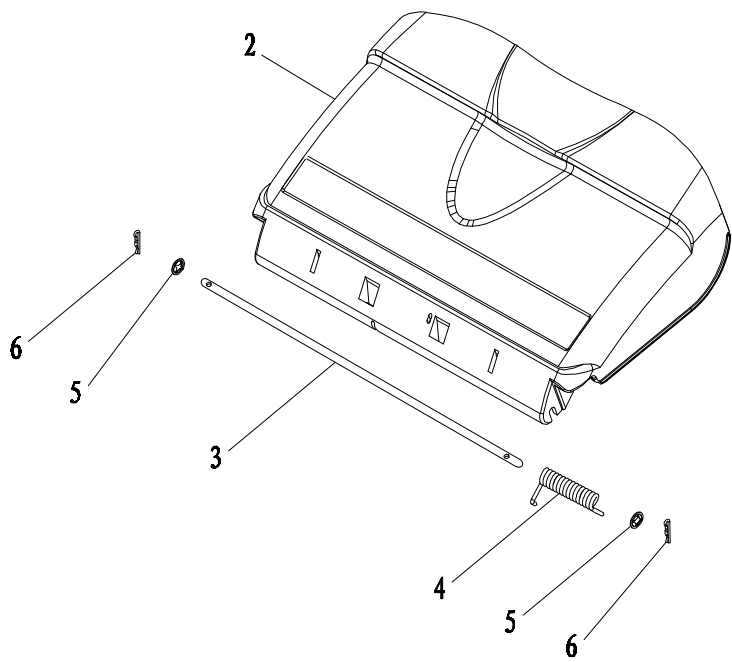

POS	QTY	PARTNUMBER	BESKRIVELSE	DESCRIPTION
1	1	418949	OPSAMLERKASSE 60L	CATCH TANK
2	1	418936	UDKASTERKLAP SORT	DISCHARGE CHUTE
3	1	414858	AKSEL	SHAFT
4	1	418629	FJEDER	SPRING
5	2	425279	STARLOCK	STARLOCK
6	2	418630	SPLIT	COTTER