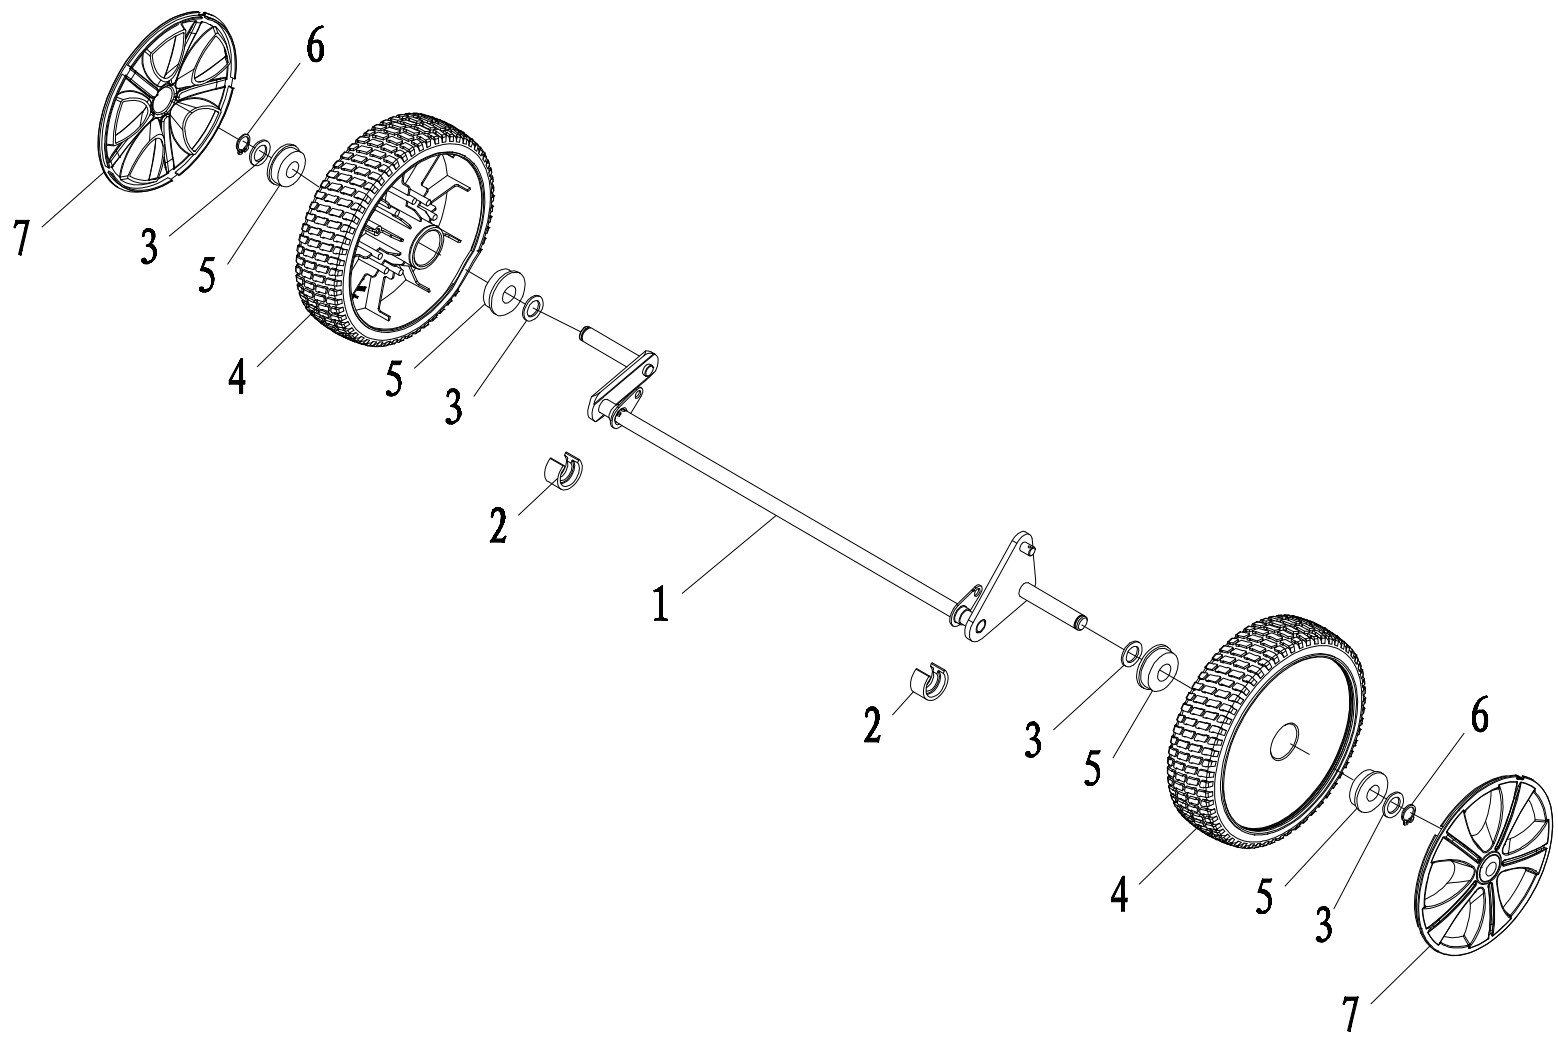

POS	QTY	PARTNUMBER	BESKRIVELSE	DESCRIPTION
2	1	418924	BØJLE FOR STOP	RING
3	1	428184	HÅNDTAG ØVERST	HANDLE
4	1	425272	HOLDER TIL STARTSNOR	HOLDER
5	1	419124	HÆTTE	HOOD
6	1	417884	BOLT M6X30	BOLT
7	1	425273	BESLAG TIL KABEL	BRACKET
8	1	418610	LÅSEMØTRIK M6	LOCKING NUT M6
9	1	424390	BREMSEKABEL	BRAKE CABLE
10	2	418615	BRÆDDEBOLT M8X50	CARRIAGE BOLT M8X50
11	4	418617	PLANSKIVE M8	FACE PLATE M8
12	2	418807	FINGERSKRUE SORT M8	WING NUT M8
13	6	418619	MØTRIK M8	NUT M8
14	2	418806	PROP	PLUG
15	2	428185	HÅNDTAG NEDERST	HANDLE
16	1	418621	KABELHOLDER	CABLE HOLDER
17	2	418655	BRÆDDEBOLT 8.8	CARRIAGE BOLT
18	2	418656	PLANSKIVE	FACE PLATE
19	4	418807	FINGERSKRUE SORT M8	WING NUT M8
20	2	418623	BRÆDDEBOLT M8X30	CARRIAGE BOLT M8X30

POS	QTY	PARTNUMBER	BESKRIVELSE	DESCRIPTION
1	1	414098	KLIPPESKJOLD GRÅ	CUTTING DECK
2	1	413531	PROP	PLUG
3	1	428186	SKÆRM	GUARD
4	1	418822	DÆKSEL	LID
5	3	413349	SKRUE ST6,25	SCREW ST6,25
6	1	418817	STYRHOLDER VENSTRE	GUIDE HOLDER
7	1	418816	STYRHOLDER HØJRE	GUIDE HOLDER
8	1	418814	HØJDEJUSTERING	HEIGHT ADJUSTMENT
9	2	418637	SKRUE ST6,3X25	SCREW ST6,3X25
10	4	418815	BRÆDDEBOLT	CARRIAGE BOLT
11	4	418635	FLANGEMØTRIK M8	COLLAR NUT M8
12	2	418831	BØS	BUSHING
13	1	418819	FJEDER HØJRE	SPRING
14	1	418818	FJEDER VENSTRE	SPRING
15	2	418652	FLANGEBOLT M6X12	COLLAR BOLT M6X12
16	2	418610	LÅSEMØTRIK M6	LOCKING NUT M6
17	1	418828	FORBINDER	CONNECTOR
18	1	418663	FJEDER	SPRING
19	2	418630	SPLIT	COTTER
20	1	418811	BIOPLUG	MULCING PLUG
21	1	TG475-3	POWERLINE TG475 AKSEL DIAMETER 22,2 MM	POWERLINE TG475
22	3	418820	FLANGEBOLT M8X25	COLLAR BOLT M8X25

POS	QTY	PARTNUMBER	BESKRIVELSE	DESCRIPTION
1	1	418826	FORAKSEL	SHAFT
2	2	418642	BØSNING	BUSHING
3	4	418812	SKIVE	WASHER
4	2	413541	HJUL 7"	WHEEL 7"
5	4	418824	BØSNING NYLON	BUSHING
6	2	425119	SEEGERRING U12	RETAINER RING U12
7	2	418912	NAVKAPSEL SORT 7"	HUB CAP 7"