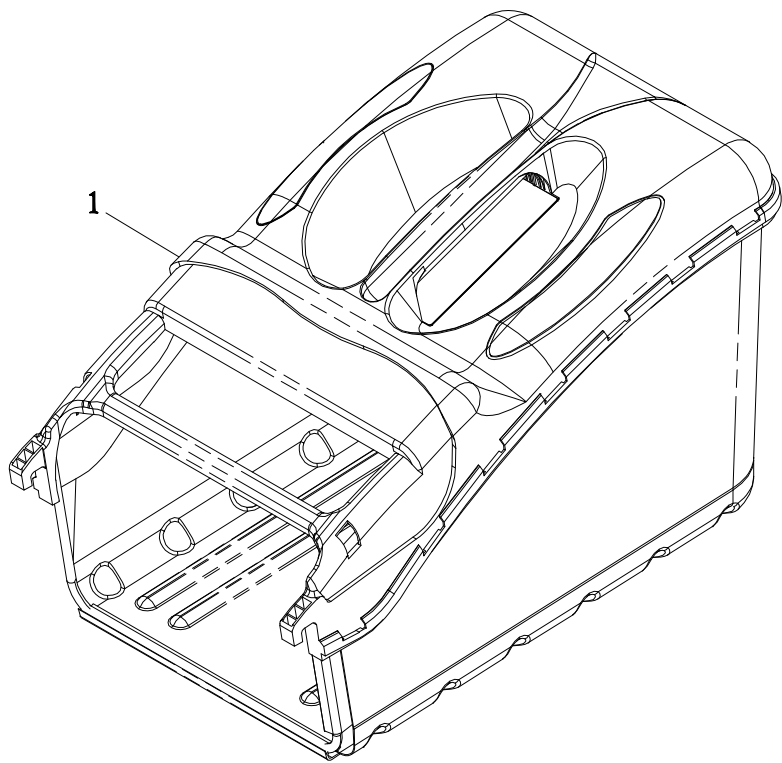

POS	QTY	PARTNUMBER	BESKRIVELSE	DESCRIPTION
1	1	418949	OPSAMLERKASSE 60L	CATCH TANK
2	1	418936	UDKASTERKLAP SORT	DISCHARGE CHUTE
3	1	414858	AKSEL	SHAFT
4	1	418629	FJEDER	SPRING
5	2	425279	STARLOCK	STARLOCK
6	2	418630	SPLIT	COTTER