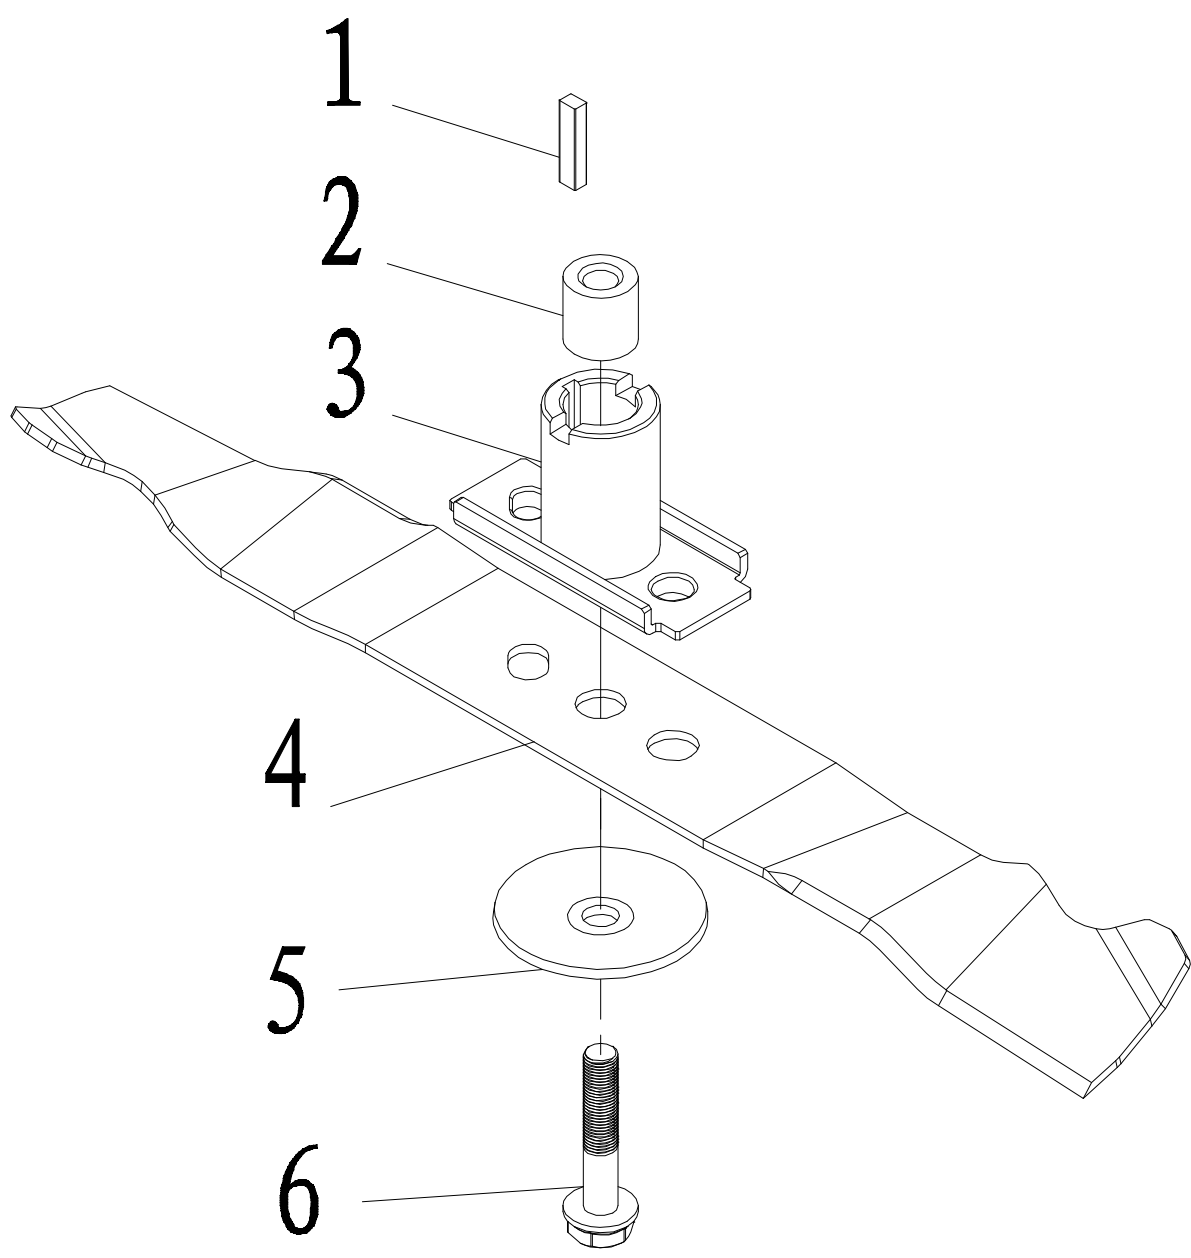

POS	QTY	PARTNUMBER	BESKRIVELSE	DESCRIPTION
1	1	418923	NOT	KEY
2	1	418645	ADAPTER	ADAPTER
3	1	424375	KNIVHOLDER 42MM RØR 2013	BLADE HUB 2013
4	1	418823	KNIV 46 CM	BLADE 46 CM
5	1	418649	SKIVE FOR KNIV	WASHER
6	1	419162	STÅLBOLT	STEEL BOLT