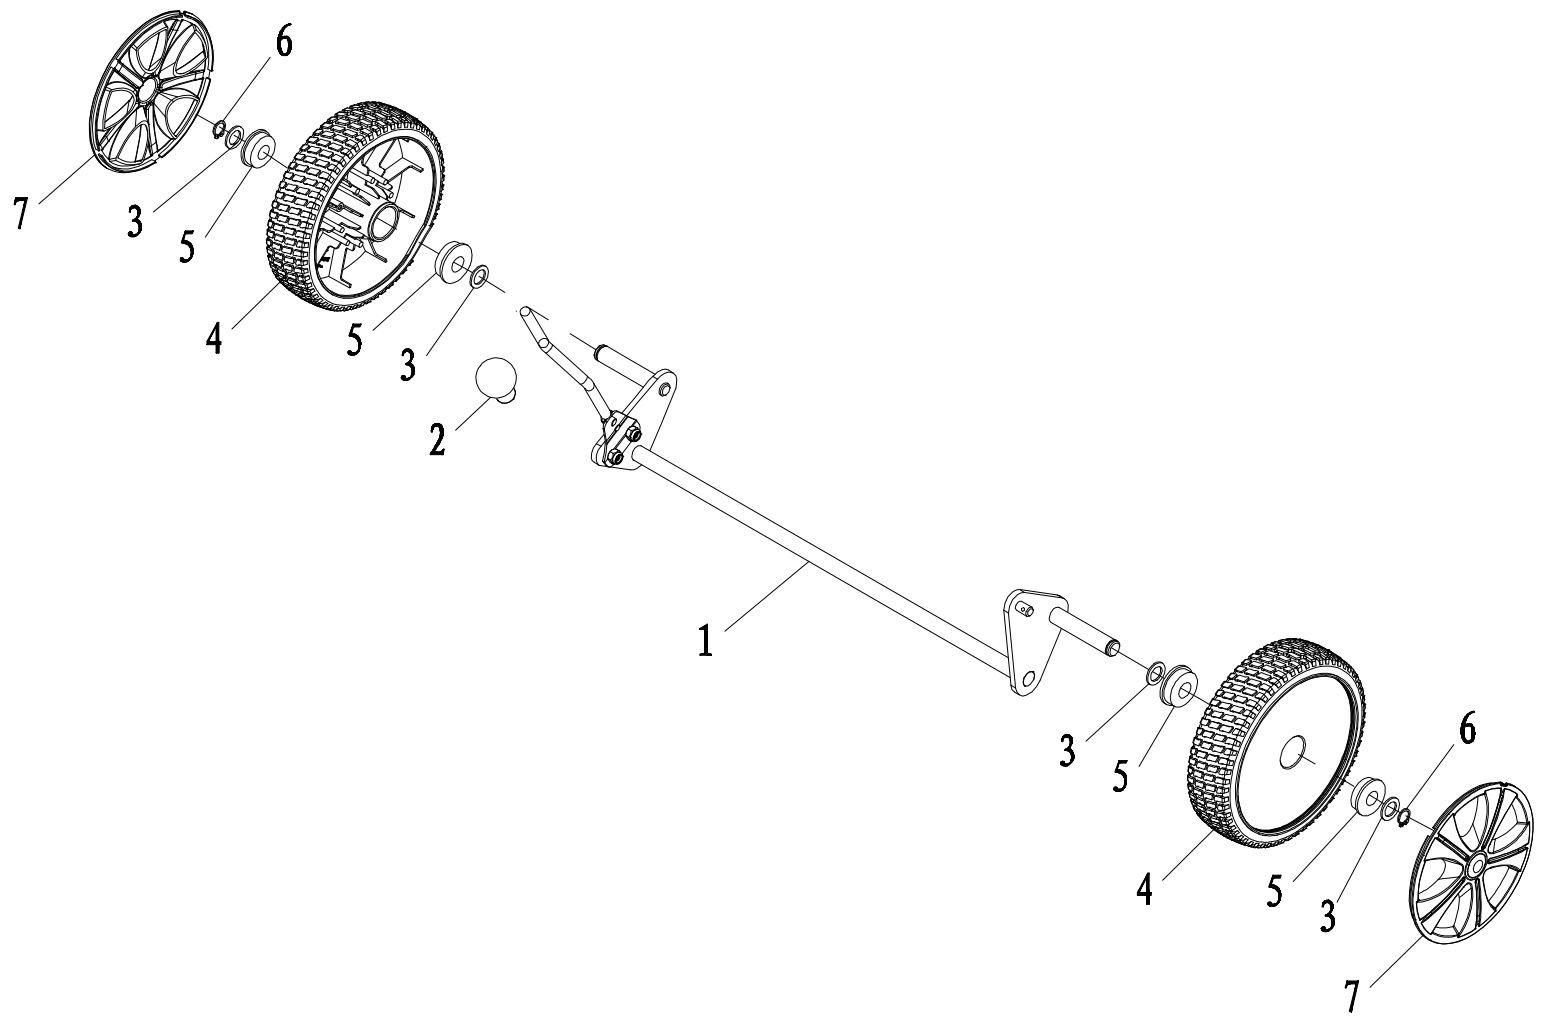

POS	QTY	PARTNUMBER	BESKRIVELSE	DESCRIPTION
2	1	418924	BØJLE FOR STOP	RING
3	1	428184	HÅNDTAG ØVERST	HANDLE
4	1	425272	HOLDER TIL STARTSNOR	HOLDER
5	1	419124	HÆTTE	HOOD
6	1	417884	BOLT M6X30	BOLT
7	1	425273	BESLAG TIL KABEL	BRACKET
8	1	418610	LÅSEMØTRIK M6	LOCKING NUT M6
9	1	424390	BREMSEKABEL	BRAKE CABLE
10	2	418615	BRÆDDEBOLT M8X50	CARRIAGE BOLT M8X50
11	4	418617	PLANSKIVE M8	FACE PLATE M8
12	2	418807	FINGERSKRUE SORT M8	WING NUT M8
13	6	418619	MØTRIK M8	NUT M8
14	2	418806	PROP	PLUG
15	2	428185	HÅNDTAG NEDERST	HANDLE
16	1	418621	KABELHOLDER	CABLE HOLDER
17	2	418655	BRÆDDEBOLT 8.8	CARRIAGE BOLT
18	2	418656	PLANSKIVE	FACE PLATE
19	4	418807	FINGERSKRUE SORT M8	WING NUT M8
20	2	418623	BRÆDDEBOLT M8X30	CARRIAGE BOLT M8X30

POS	QTY	PARTNUMBER	BESKRIVELSE	DESCRIPTION
1	1	414098	KLIPPESKJOLD GRÅ	CUTTING DECK
2	1	413531	PROP	PLUG
3	1	428186	SKÆRM	GUARD
4	1	418822	DÆKSEL	LID
5	3	413349	SKRUE ST6,25	SCREW ST6,25
6	1	418817	STYRHOLDER VENSTRE	GUIDE HOLDER
7	1	418816	STYRHOLDER HØJRE	GUIDE HOLDER
8	1	418814	HØJDEJUSTERING	HEIGHT ADJUSTMENT
9	2	418637	SKRUE ST6,3X25	SCREW ST6,3X25
10	4	418815	BRÆDDEBOLT	CARRIAGE BOLT
11	4	418635	FLANGEMØTRIK M8	COLLAR NUT M8
12	2	418831	BØS	BUSHING
13	1	418819	FJEDER HØJRE	SPRING
14	1	418818	FJEDER VENSTRE	SPRING
15	2	418652	FLANGEBOLT M6X12	COLLAR BOLT M6X12
16	2	418610	LÅSEMØTRIK M6	LOCKING NUT M6
17	1	418828	FORBINDER	CONNECTOR
18	1	418663	FJEDER	SPRING
19	2	418630	SPLIT	COTTER
20	1	418811	BIOPLUG	MULCING PLUG
21	1	TG475-3	POWERLINE TG475 AKSEL DIAMETER 22,2 MM	POWERLINE TG475
22	3	418820	FLANGEBOLT M8X25	COLLAR BOLT M8X25

POS	QTY	PARTNUMBER	BESKRIVELSE	DESCRIPTION
1	1	418826	FORAKSEL	SHAFT
2	2	418642	BØSNING	BUSHING
3	4	418812	SKIVE	WASHER
4	2	413541	HJUL 7"	WHEEL 7"
5	4	418824	BØSNING NYLON	BUSHING
6	2	425119	SEEGERRING U12	RETAINER RING U12
7	2	418912	NAVKAPSEL SORT 7"	HUB CAP 7"