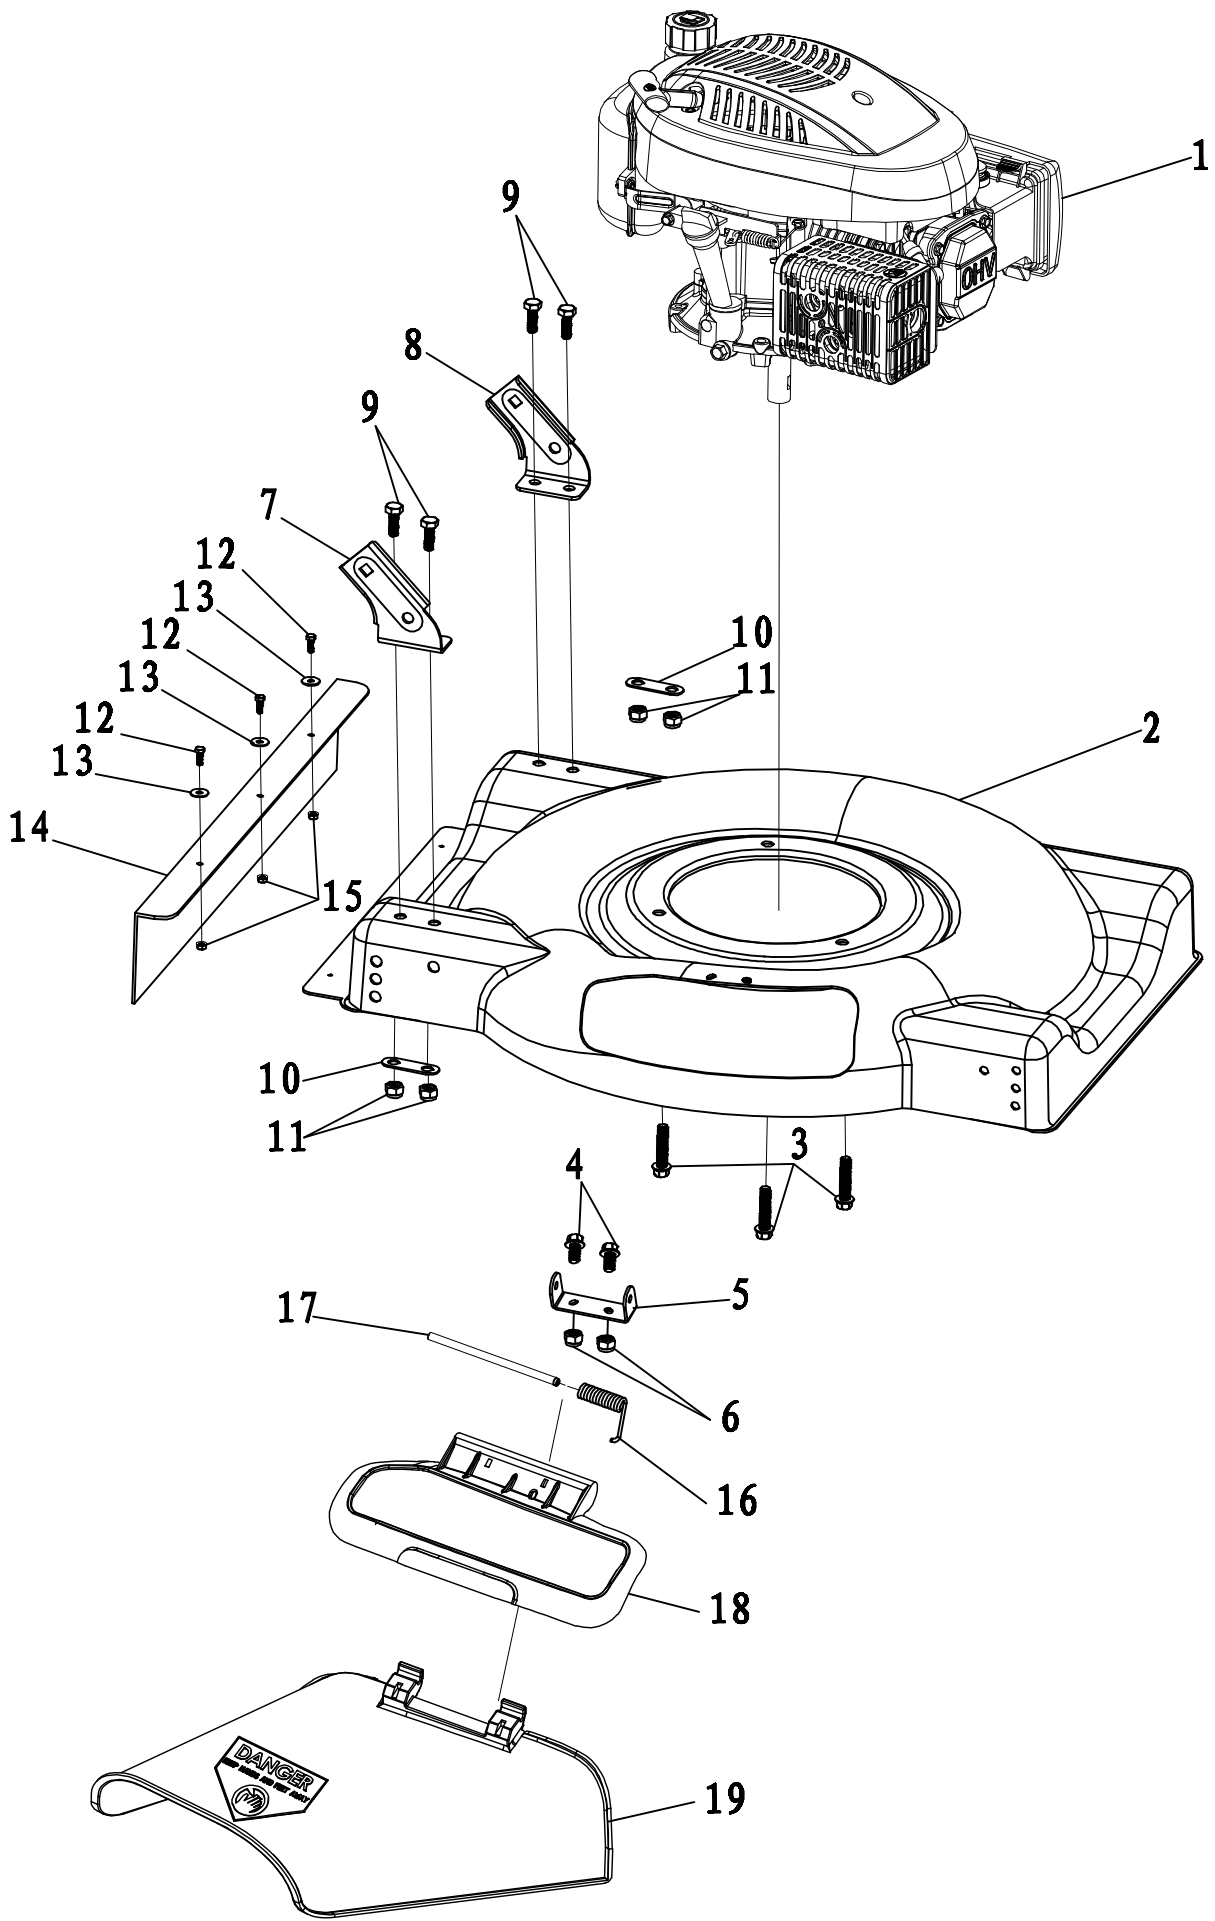

POS	QTY	PARTNUMBER	BESKRIVELSE	DESCRIPTION
1	1	409949	SOFTGRIP SORT	HANDLE
2	1	414512	BØJLE STOP	BRAKE LEVER
3	1	414513	BESLAG TIL BØJLE	BRAKE FASTENER
4	1	414514	STYRRØR ØVRE	UPPER HANDRAIL
5	1	417877	BOLT M6X30	BOLT M6X30
6	1	425273	BESLAG TIL KABEL	BRACKET
7	1	90100691	LÅSEMØTRIK M6	LOCKING NUT M6
8	1	414515	KOBLINGSKABEL	CLUTCH CABLE_
9	1	406492	HOLDER FOR STARTSNOR	HOLDER
10	1	418610	LÅSEMØTRIK M6	LOCKING NUT M6
11	2	418615	BRÆDDEBOLT M8X50	CARRIAGE BOLT M8X50
12	4	418617	PLANSKIVE M8	FACE PLATE M8
13	4	415042	FINGERSKRUE M8	WING NUT M8
14	4	418619	MØTRIK M8	NUT M8
15	1	414517	STYRRØR NEDRE	GUIDE TUBE
16	1	406508	KABELHOLDER	CABLE HOLDER
17	2	418623	BRÆDDEBOLT M8X30	CARRIAGE BOLT M8X30
18	2	408715	FLANGEBOLT M5X25	COLLAR BOLT M5X25
19	2	418635	MØTRIK M8	COLLAR NUT M8

POS	QTY	PARTNUMBER	BESKRIVELSE	DESCRIPTION
1	1	TG475	POWERLINE TG475 AKSEL DIAMETER 22,2 MM	ENGINE TG475
2	1	427668	KLIPPESKJOLD	DECK
3	3	418820	FLANGEBOLT M8X25	COLLAR BOLT M8X25
4	2	418678	FLANGEBOLT M5X10	COLLAR BOLT M5X10
5	1	418677	BESLAG FOR SIDEUDKASTER	BRACKET
6	2	418675	MØTRIK M5	NUT M5
7	1	414518	STYRHOLDER HØJRE	GUIDE HOLDER
8	1	414519	STYRHOLDER VENSTRE	GUIDE HOLDER
9	4	418634	BRÆDDEBOLT 8.8 M8X16	CARRIAGE BOLT M8X16
10	2	414529	BESLAG	BRACKET
11	4	418635	MØTRIK M8	COLLAR NUT M8
12	3	418908	FLANGEBOLT M4X10	COLLAR BOLT M4X10
13	3	418686	PLANSKIVE M4	FACE PLATE M4
14	1	418907	SKÆRM	GUARD
15	3	418685	LÅSEMØTRIK	LOCKING NUT
16	1	409944	FJEDER	SPRING
17	1	409943	AKSEL	SHAFT
18	1	409945	BIOPLUG	MULCING PLUG
19	1	409946	UDKASTERSKÆRM	CHUTE

POS	QTY	PARTNUMBER	BESKRIVELSE	DESCRIPTION
1	2	414099	HØJDEJUSTERING	HEIGHT ADJUSTMENT
2	2	414100	HØJDEJUSTERING	HEIGHT ADJUSTMENT
3	4	414850	HJUL 7"	WHEEL 7"
4	8	413330	GLIDEBØS	BUSHING
5	4	414102	SKIVE Ø13X20X1.5	WASHER Ø13X20X1.5
6	4	412489	RØRSTIFT-SPLIT 2.0X12	PIPE PIN 2.0X12
7	4	414440	NAVKAPSEL SØLV 7"	HUB CAP 7"