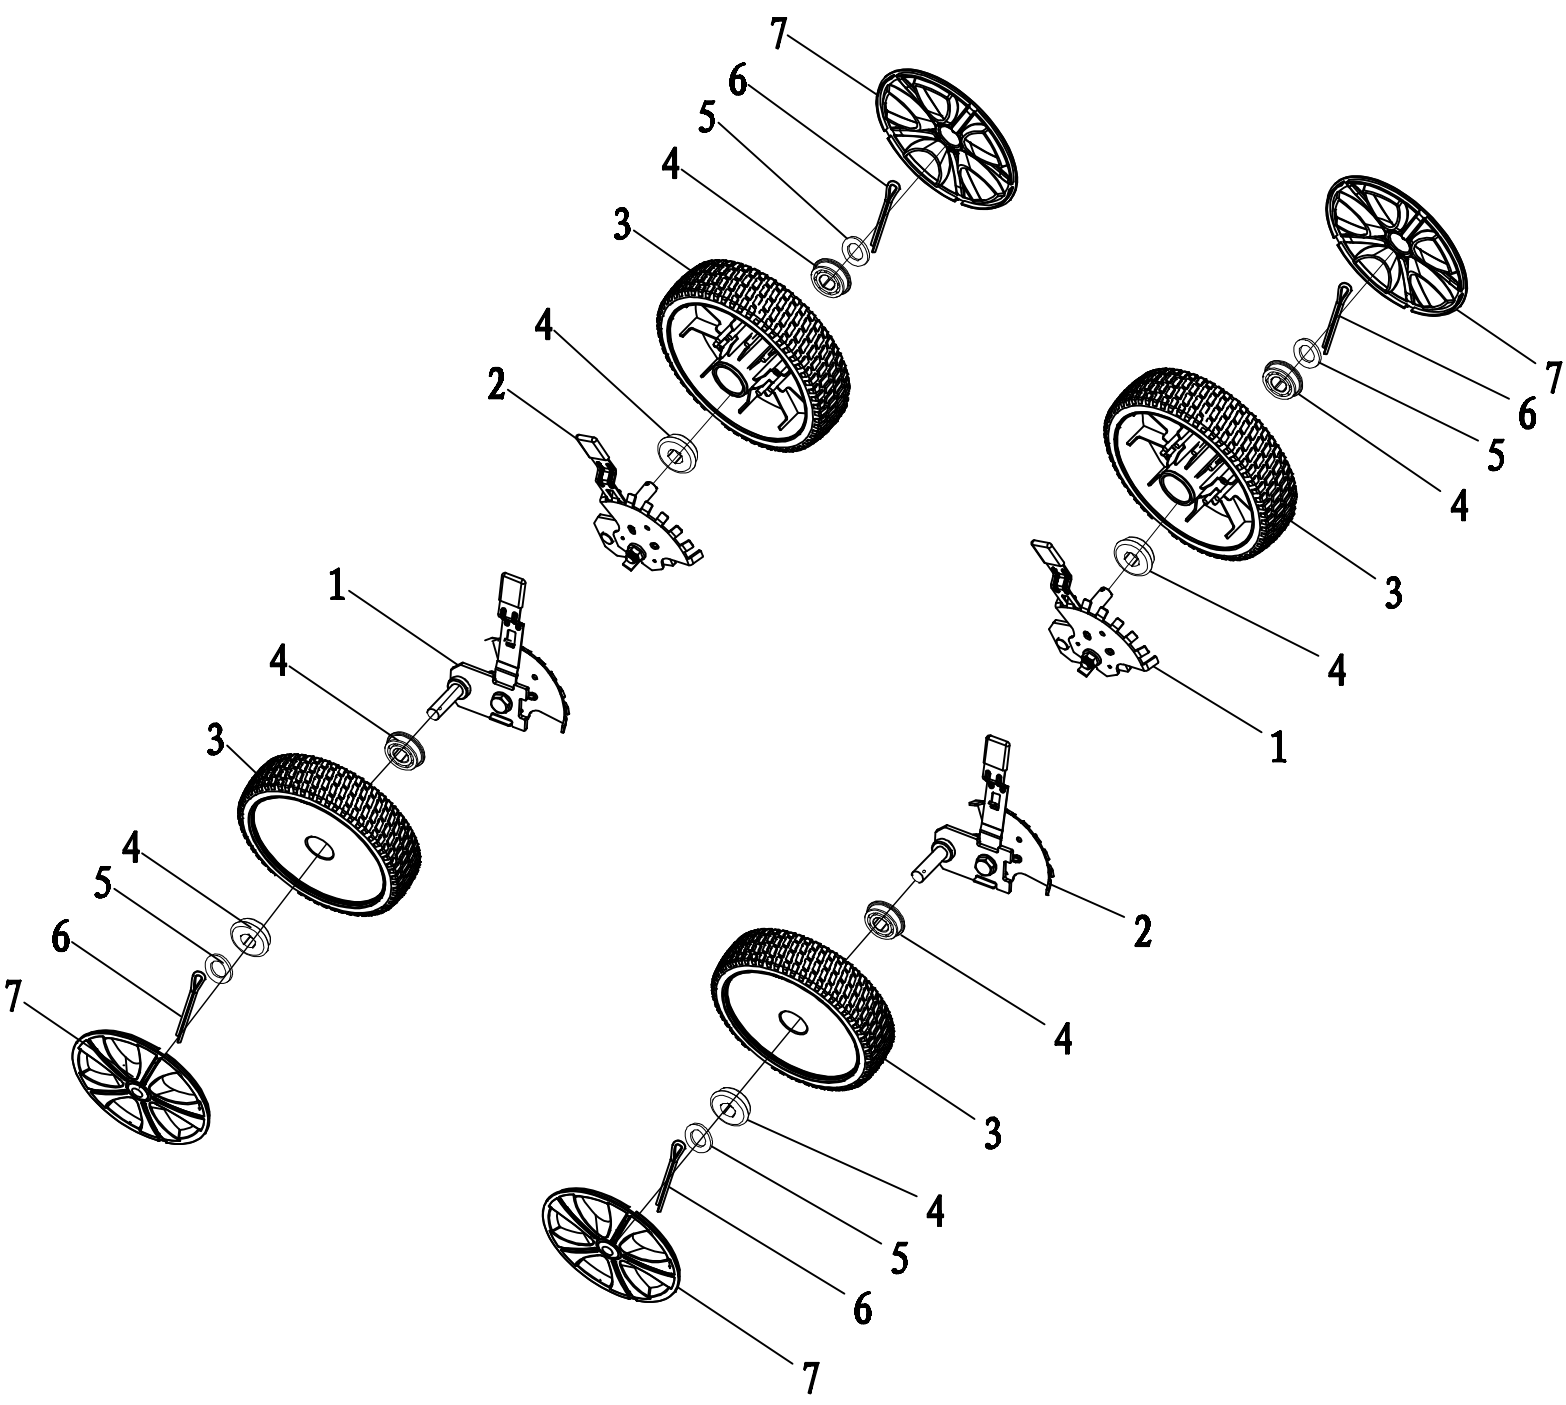

POS	QTY	PARTNUMBER	BESKRIVELSE	DESCRIPTION
1	1	409949	SOFTGRIP SORT	HANDLE
2	1	414512	BØJLE STOP	BRAKE LEVER
3	1	414513	BESLAG TIL BØJLE	BRAKE FASTENER
4	1	414514	STYRRØR ØVRE	UPPER HANDRAIL
5	1	417877	BOLT M6X30	BOLT M6X30
6	1	425273	BESLAG TIL KABEL	BRACKET
7	1	90100691	LÅSEMØTRIK M6	LOCKING NUT M6
8	1	414515	KOBLINGSKABEL	CLUTCH CABLE_
9	1	406492	HOLDER FOR STARTSNOR	HOLDER
10	1	418610	LÅSEMØTRIK M6	LOCKING NUT M6
11	2	418615	BRÆDDEBOLT M8X50	CARRIAGE BOLT M8X50
12	4	418617	PLANSKIVE M8	FACE PLATE M8
13	4	415042	FINGERSKRUE M8	WING NUT M8
14	4	418619	MØTRIK M8	NUT M8
15	1	414517	STYRRØR NEDRE	GUIDE TUBE
16	1	406508	KABELHOLDER	CABLE HOLDER
17	2	418623	BRÆDDEBOLT M8X30	CARRIAGE BOLT M8X30
18	2	408715	FLANGEBOLT M5X25	COLLAR BOLT M5X25
19	2	418635	MØTRIK M8	COLLAR NUT M8

POS	QTY	PARTNUMBER	BESKRIVELSE	DESCRIPTION
1	1	TG475	POWERLINE TG475 AKSEL DIAMETER 22,2 MM	ENGINE TG475
2	1	427668	KLIPPESKJOLD	DECK
3	3	418820	FLANGEBOLT M8X25	COLLAR BOLT M8X25
4	2	418678	FLANGEBOLT M5X10	COLLAR BOLT M5X10
5	1	418677	BESLAG FOR SIDEUDKASTER	BRACKET
6	2	418675	MØTRIK M5	NUT M5
7	1	414518	STYRHOLDER HØJRE	GUIDE HOLDER
8	1	414519	STYRHOLDER VENSTRE	GUIDE HOLDER
9	4	418634	BRÆDDEBOLT 8.8 M8X16	CARRIAGE BOLT M8X16
10	2	414529	BESLAG	BRACKET
11	4	418635	MØTRIK M8	COLLAR NUT M8
12	3	418908	FLANGEBOLT M4X10	COLLAR BOLT M4X10
13	3	418686	PLANSKIVE M4	FACE PLATE M4
14	1	418907	SKÆRM	GUARD
15	3	418685	LÅSEMØTRIK	LOCKING NUT
16	1	409944	FJEDER	SPRING
17	1	409943	AKSEL	SHAFT
18	1	409945	BIOPLUG	MULCING PLUG
19	1	409946	UDKASTERSKÆRM	CHUTE

POS	QTY	PARTNUMBER	BESKRIVELSE	DESCRIPTION
1	1	427669	SKIVE TIL KNIV ADAPTER	WASHER FOR BLADE ADAPTE
2	1	414524	NOT	KEY
3	1	427670	ADAPTER TIL KNIV	BLADE ADAPTER
4	1	406501	KNIV 20"	BLADE
5	1	409983	SKIVE FOR KNIV	WASHER
6	1	414528	STÅLBOLT	STEEL BOLT