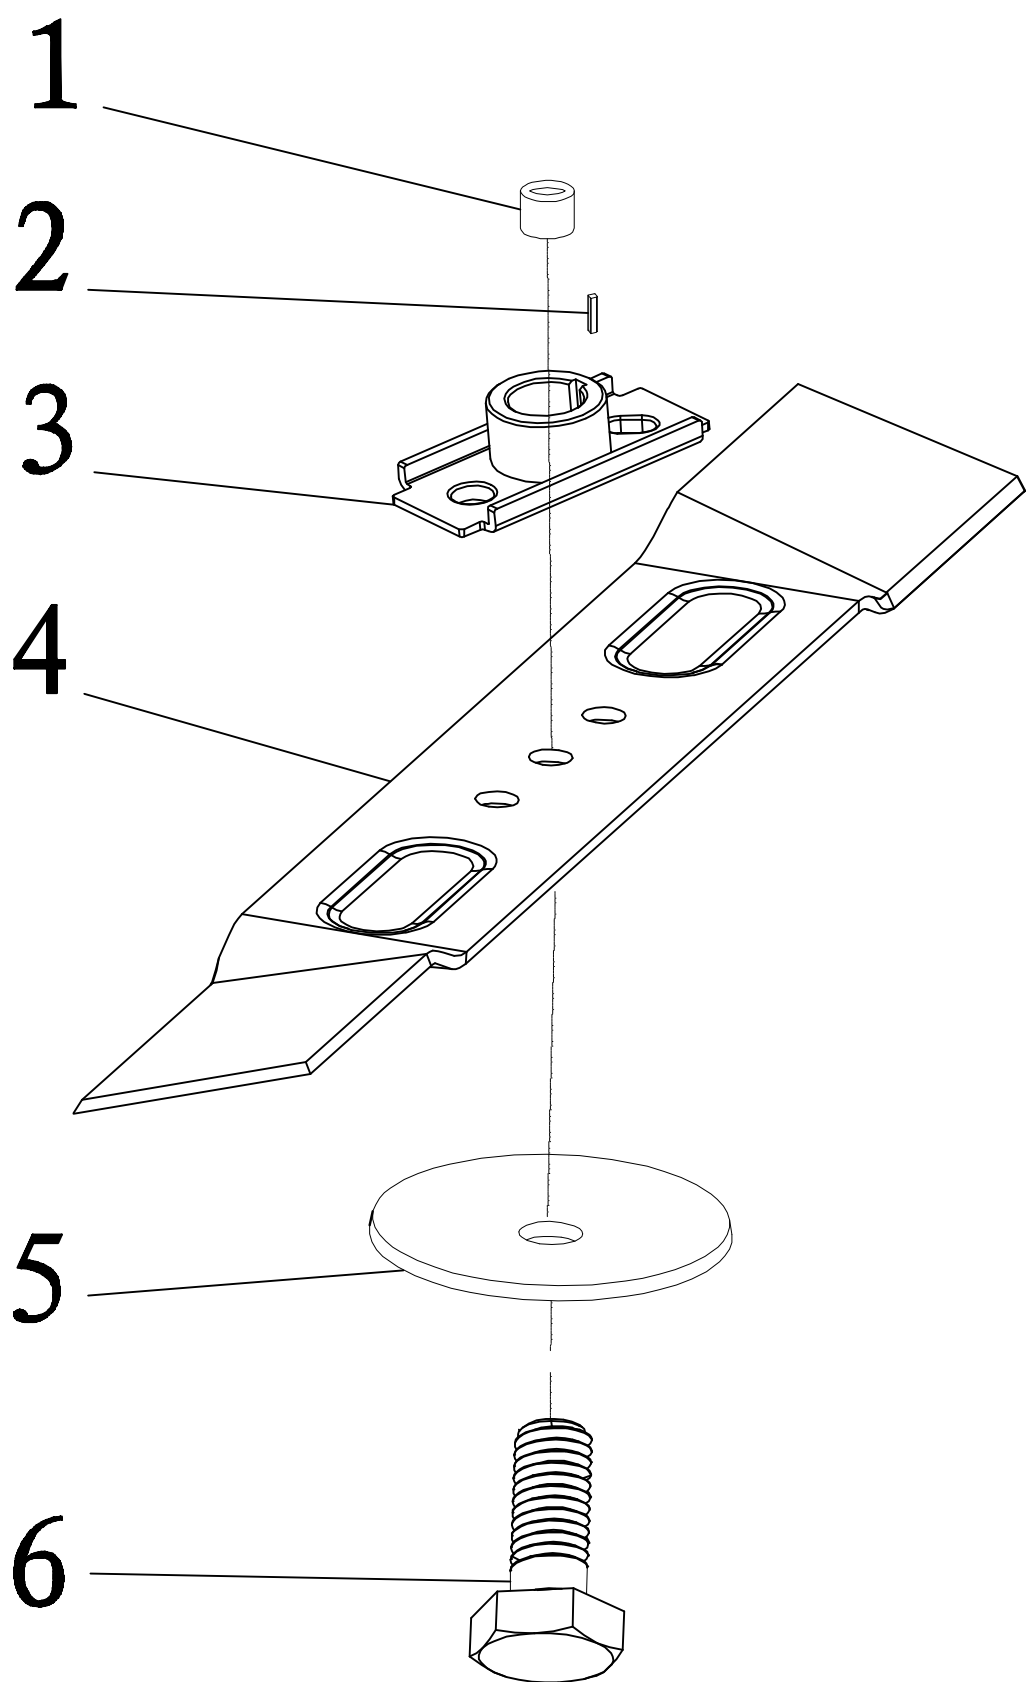

POS	QTY	PARTNUMBER	BESKRIVELSE	DESCRIPTION
1	1	409949	SOFTGRIP SORT	HANDLE
2	1	414512	BØJLE STOP	BRAKE LEVER
3	1	414513	BESLAG TIL BØJLE	BRAKE FASTENER
4	1	414514	STYRRØR ØVRE	UPPER HANDRAIL
5	1	417877	BOLT M6X30	BOLT M6X30
6	1	425273	BESLAG TIL KABEL	BRACKET
7	1	90100691	LÅSEMØTRIK M6	LOCKING NUT M6
8	1	414515	KOBLINGSKABEL	CLUTCH CABLE_
9	1	406492	HOLDER FOR STARTSNOR	HOLDER
10	1	418610	LÅSEMØTRIK M6	LOCKING NUT M6
11	2	418615	BRÆDDEBOLT M8X50	CARRIAGE BOLT M8X50
12	4	418617	PLANSKIVE M8	FACE PLATE M8
13	4	415042	FINGERSKRUE M8	WING NUT M8
14	4	418619	MØTRIK M8	NUT M8
15	1	414517	STYRRØR NEDRE	GUIDE TUBE
16	1	406508	KABELHOLDER	CABLE HOLDER
17	2	418623	BRÆDDEBOLT M8X30	CARRIAGE BOLT M8X30
18	2	408715	FLANGEBOLT M5X25	COLLAR BOLT M5X25
19	2	418635	MØTRIK M8	COLLAR NUT M8

POS	QTY	PARTNUMBER	BESKRIVELSE	DESCRIPTION
1	1	TG475	POWERLINE TG475 AKSEL DIAMETER 22,2 MM	ENGINE TG475
2	1	427668	KLIPPESKJOLD	DECK
3	3	418820	FLANGEBOLT M8X25	COLLAR BOLT M8X25
4	2	418678	FLANGEBOLT M5X10	COLLAR BOLT M5X10
5	1	418677	BESLAG FOR SIDEUDKASTER	BRACKET
6	2	418675	MØTRIK M5	NUT M5
7	1	414518	STYRHOLDER HØJRE	GUIDE HOLDER
8	1	414519	STYRHOLDER VENSTRE	GUIDE HOLDER
9	4	418634	BRÆDDEBOLT 8.8 M8X16	CARRIAGE BOLT M8X16
10	2	414529	BESLAG	BRACKET
11	4	418635	MØTRIK M8	COLLAR NUT M8
12	3	418908	FLANGEBOLT M4X10	COLLAR BOLT M4X10
13	3	418686	PLANSKIVE M4	FACE PLATE M4
14	1	418907	SKÆRM	GUARD
15	3	418685	LÅSEMØTRIK	LOCKING NUT
16	1	409944	FJEDER	SPRING
17	1	409943	AKSEL	SHAFT
18	1	409945	BIOPLUG	MULCING PLUG
19	1	409946	UDKASTERSKÆRM	CHUTE

POS	QTY	PARTNUMBER	BESKRIVELSE	DESCRIPTION
1	1	427669	SKIVE TIL KNIV ADAPTER	WASHER FOR BLADE ADAPTE
2	1	414524	NOT	KEY
3	1	427670	ADAPTER TIL KNIV	BLADE ADAPTER
4	1	406501	KNIV 20"	BLADE
5	1	409983	SKIVE FOR KNIV	WASHER
6	1	414528	STÅLBOLT	STEEL BOLT