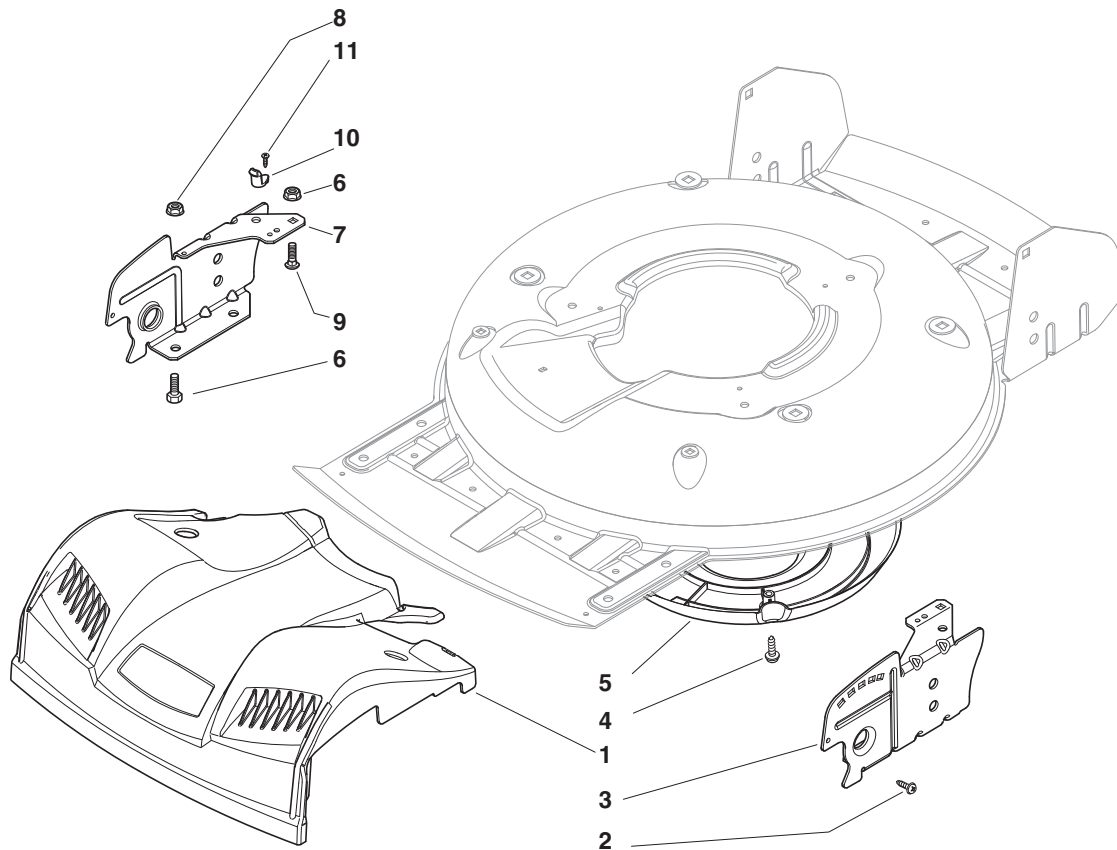

POS	QTY	PARTNUMBER	BESKRIVELSE	DESCRIPTION
1	1	22226098-0	SKÆRM	GUARD
2	1	12728450-0	PLADESKRUE M5X19	SCREW
3	1	22778421-0	HØJDEJUSTERING VENSTRE	HEIGHT ADJUSTMENT
4	3	12728530-0	PLADESKRUE M5X25	SCREW
5	1	22060220-0	SKÆRM	GUARD
6	4	90102714	SÆTBOLT 8.8 M5X20 FZ	SCREW M5X20
6	2	12292102-0	MØTRIK	NUT
7	1	22778419-0	HØJDEJUSTERING HØJRE	HEIGHT ADJUSTMENT
8	4	12293201-0	FLANGEMØTRIK M8	NUT FLANGE
9	2	12815200-0	SKRUE	SCREW
10	2	22020400-0	BESLAG	BRACKET
11	2	12728523-0	SKRUE	SCREW