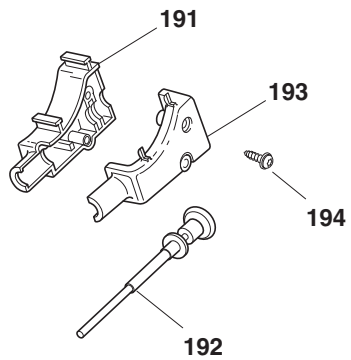

POS	QTY	PARTNUMBER	BESKRIVELSE	DESCRIPTION
81	1	81006363-1	OVERSTYR	HANDELBAR UPPER
82	1	12727783-0	SKRUE	SCREW
83	1	81000733-0	STOPKABEL	CABLE ENGINE BREAKE
84	1	22551640-0	KABELHOLDER	CABEL BRACKET
85	1	90100691	LÅSEMØTRIK 8.8 M6 FZ	LOCK NUT M6
86	1	81003318-1	HÅNDTAG	LEVER ENGINE BREAKE
87	2	90100691	LÅSEMØTRIK 8.8 M6 FZ	LOCK NUT M6
88	2	12521330-0	SKIVE	WASHER
89	2	22671660-1	BØS	BUSH
90	2	12727784-0	SKRUE	SCREW
91	1	90100661	STÅLMØTRIK 8.8 M6 FZ	NUT M6
92	1	12530060-0	FJEDERSKIVE	WASHER
93	1	22450446-0	FJEDER	SPRING
94	1	22170840-0	BØS	SPACER
95	1	81003313-0	ARM	LEVER
96	1	90100662	STÅLMØTRIK 8.8 M8 FZ	NUT M8
97	1	22399812-0	KNOP	KNOB
98	1	12727791-01	MASKINSKRUE 6X20	SCREW
99	1	81000745-0	KOBLINGSKABEL	CLUTCH CABLE
100	1	12521330-0	SKIVE	WASHER
101	1	90100691	LÅSEMØTRIK 8.8 M6 FZ	LOCK NUT M6
102	1	22170843-0	BØS	BUSH
103	1	22551653-0	PLADE	PLATE
105	1	22170842-0	BØS	BUSH
106	1	12727786-0	SKRUE	SCREW
108	1	22430314-0	FJEDER	SPRING
109	1	81004405-0	BESLAG	DASHBOARD
110	1	90100691	LÅSEMØTRIK 8.8 M6 FZ	LOCK NUT M6
111	1	12727792-0	MASKINSKRUE 6X35	SCREW
112	1	90100691	LÅSEMØTRIK 8.8 M6 FZ	LOCK NUT M6
113	1	22500050-0	INDSATS	SHOE
114	1	22524342-0	NITTE	PIN
115	1	12604897-0	SKIVE	WASHER

POS	QTY	PARTNUMBER	BESKRIVELSE	DESCRIPTION
191	1	22722804-1	HUS HØJRE	PROTECTION R
192	1	81000742-0	CHOKERKABEL	CHOKECABLE
193	1	22722805-1	HUS VENSTRE	PROTECTION L
194	1	12728300-0	SKRUE	SCREW

MCS 504