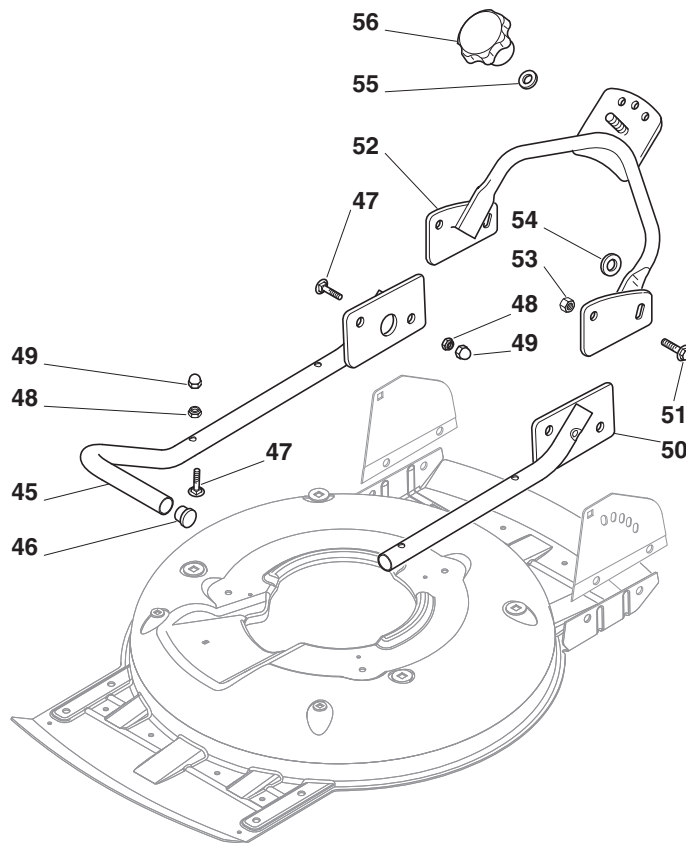

POS	QTY	PARTNUMBER	BESKRIVELSE	DESCRIPTION
1	1	22226098-0	SKÆRM	GUARD
2	1	12728450-0	PLADESKRUE M5X19	SCREW
3	1	22778421-0	HØJDEJUSTERING VENSTRE	HEIGHT ADJUSTMENT
4	3	12728530-0	PLADESKRUE M5X25	SCREW
5	1	22060220-0	SKÆRM	GUARD
6	4	90102714	SÆTBOLT 8.8 M5X20 FZ	SCREW M5X20
6	2	12292102-0	MØTRIK	NUT
7	1	22778419-0	HØJDEJUSTERING HØJRE	HEIGHT ADJUSTMENT
8	4	12293201-0	FLANGEMØTRIK M8	NUT FLANGE
9	2	12815200-0	SKRUE	SCREW
10	2	22020400-0	BESLAG	BRACKET
11	2	12728523-0	SKRUE	SCREW

POS	QTY	PARTNUMBER	BESKRIVELSE	DESCRIPTION
15	3	90102741	SÆTBOLT 8.8 M8X16 FZ	SCREW M8X16
16	6	12523060-0	SVÆR PLANSKIVE	WASHER
17	1	322207219-1	FLANGE	FLANGE
18	3	12293201-0	FLANGEMØTRIK M8	NUT FLANGE
19	3	112735108-1	SKRUE	SCREW

POS	QTY	PARTNUMBER	BESKRIVELSE	DESCRIPTION
46	4	18566114-0	PROP	PLUG
47	6	12819100-0	BOLT	BOLT
45	1	81006373-0	BØJLE	HANDLE
48	6	12155000-0	LÅSEMØTRIK M8 FZ	LOCKNUT
49	6	18203854-0	MØTRIKBESKYTTER	PROTECTION
50	1	81006375-0	AFSTIVER	BRACKET
52	1	81006361-0	UNDERSTYR	STEER LOWER
51	4	90102743	SÆTBOLT 8.8 M8X20 FZ	SCREW M8X20
53	4	12155000-0	LÅSEMØTRIK M8 FZ	LOCKNUT
55	1	90102337	PLANSKIVE M10X4.0 FZB	WASHER M10X3
56	1	22399813-0	SKIVE	WASHER
54	2	12523060-0	SVÆR PLANSKIVE	WASHER