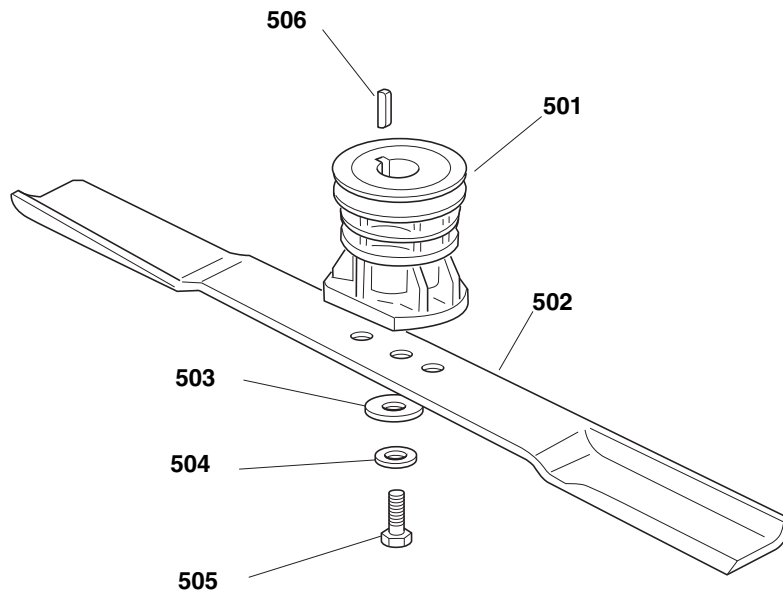

POS	QTY	PARTNUMBER	BESKRIVELSE	DESCRIPTION
501	1	22465607-0	KNIVHOLDER Ø22 MM	BLADE HUB
501	1	122465608-1	KNIVHOLDER Ø25 MM	BLADE HUB
502	1	81004146-0	KNIV	BLADE
503	1	22160400-0	TALLERKENS KIVE 10X50	ELASTIC DISK
504	1	90102337	PLANSKIVE M10X4.0 FZB	WASHER M10X3
505	1	12735698-0	STÅLBOLT SORT 3/8" UNF X 56	BOLT FLANGE
506	1	90101265	NOT HALVCIRKEL M4X6.5X15.7	KEY
506	1	12139150-0	NOT HALVCIRKEL M4.9X6X15.5	KEY