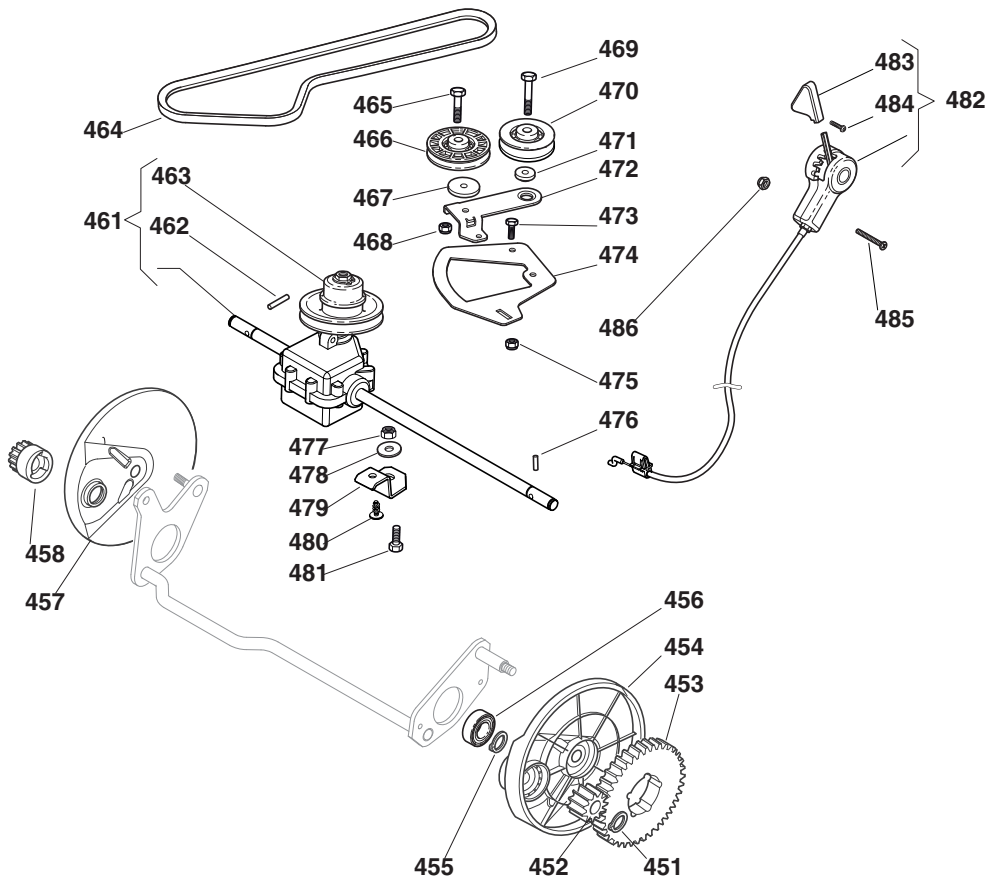

MCS 504

TR

TR/E

TR 4S

TR/E 4S

2008

935a.0

1 / 2

POS	QTY	PARTNUMBER	BESKRIVELSE	DESCRIPTION
451	2	90102482	SEEGERRING SORT U 12	CIRCLIPS
452	1	22570120-0	PALHJUL VENSTRE	PINION LEFT
453	2	22120105-0	TANDHJUL	SPROCKET
454	1	22600092-0	STØVDÆKSEL HØJRE	DUSTCOVER RIGHT
455	2	90102482	SEEGERRING SORT U 12	CIRCLIPS
456	2	19216035-0	KUGLELEJE 6001-2RS 28X12X8	BALLBEARING
457	1	22600093-0	STØVDÆKSEL VENSTRE	DUSTCOVER LEFT
458	1	22570110-0	PALHJUL HØJRE	PINION RIGHT
461	1	81003098-0	GEARBOX INOX	TRANSMISSION
462	1	410160	RØRSTIFT 3.8X40	PIN 3,8X40
463	1	22601916-0	REMSKIVE	PULLEY
464	1	35064010-0	KILEREM SPZ 812	BELT
465	1	12674701-0	BOLT 6X35	BOLT
466	1	22601914-0	REMSKIVE	PULLEY
467	1	22680009-0	SKIVE F REMSTRAMMER	WASHER
468	1	90100691	LÅSEMØTRIK 8.8 M6 FZ	LOCK NUT M6
469	1	12689500-0	BOLT	BOLT
470	1	22601915-0	REMSKIVE	PULLEY
471	1	22671656-0	BØS	BUSH
472	1	22320007-0	ARM	LEVER
473	1	12791011-0	SKRUE	SCREW
474	1	22806629-0	BESLAG	BRACKET
475	2	90100691	LÅSEMØTRIK 8.8 M6 FZ	LOCK NUT M6
476	2	22753000-0	PAL RUND	PIN ROUND
477	1	12155000-0	LÅSEMØTRIK M8 FZ	LOCKNUT
478	1	12523060-0	SVÆR PLANSKIVE	WASHER
479	1	22551655-0	BESLAG	BRACKET
480	1	12728704-0	SKRUE	SCREW
481	1	90102743	SÆTBOLT 8.8 M8X20 FZ	SCREW M8X20
482	1	81007112-0	GEARKABEL	TRANSMISSIONCABLE
483	1	22399809-0	KNOP	KNOB
484	1	12728300-0	SKRUE	SCREW
485	2	12727787-0	MASKINSKRUE	SCREW
486	2	90100691	LÅSEMØTRIK 8.8 M6 FZ	LOCK NUT M6