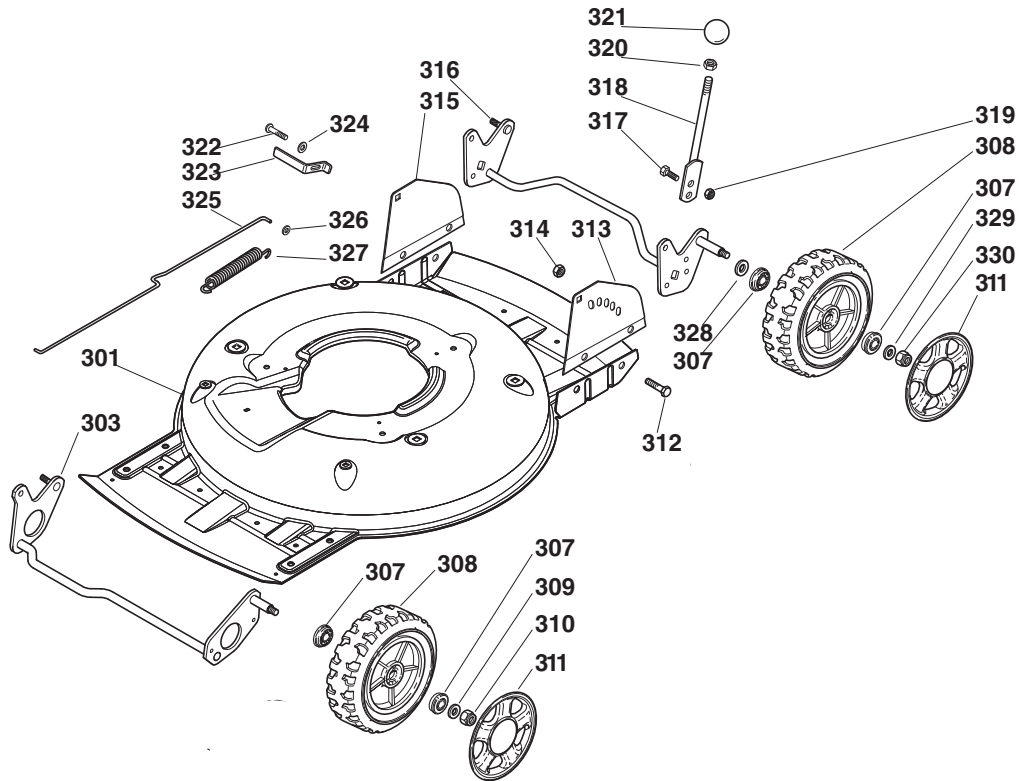

TR

TR/E

TR 4S

TR/E 4S

2008

934a.0

1 / 2

POS	QTY	PARTNUMBER	BESKRIVELSE	DESCRIPTION
301	1	322064691-0	KLIPPESKJOLD INOX	DECK INOX
303	1	81002849-0	FORAKSEL	FRONT SHAFT
307	8	22122300-0	HJULLEJE	BEARING
308	4	81007343-0	HJUL	WHEEL
309	2	12369500-0	TALLERKENSKIVE 8X18	WASHER
310	2	12155000-0	LÅSEMØTRIK M8 FZ	LOCKNUT
311	4	22110391-0	HJULKAPSEL	HUBCAP
312	4	12791011-0	SKRUE	SCREW
313	1	322545169-0	HØJDEJUSTERING VENSTRE	HEIGHTADJUSTMENT
314	4	90100691	LÅSEMØTRIK 8.8 M6 FZ	LOCK NUT M6
315	1	322545167-0	HØJDEJUSTERING HØJRE	HEIGHTADJUSTMENT
316	1	81002851-0	BAGAKSEL	REARAXLE
317	2	90102718	SÆTBOLT 8.8 M5X12 FZ	SCREW 5X10
318	1	81003323-0	ARM	LEVER
319	2	90100690	LÅSEMØTRIK 8.8 M5 FZ	LOCKNUT M5
320	1	90100662	STÅLMØTRIK 8.8 M8 FZ	NUT M8
321	1	22399812-0	KNOP	KNOB
322	2	12735661-0	BOLT	BOLT
323	2	22551529-0	BESLAG	BRACKET
324	2	12521330-0	SKIVE	WASHER
325	1	22033329-0	FORBINDELSESSTANG	CONNECTOR
326	2	12604899-0	STARLOCK LÅSE-SKIVE M7	LOCK RING
327	1	22446184-0	FJEDER	SPRING
328	2	12530150-0	BØLGESKIVE 24X13	WASHER
329	2	12521350-0	SKIVE	WASHER
330	2	12155000-0	LÅSEMØTRIK M8 FZ	LOCKNUT