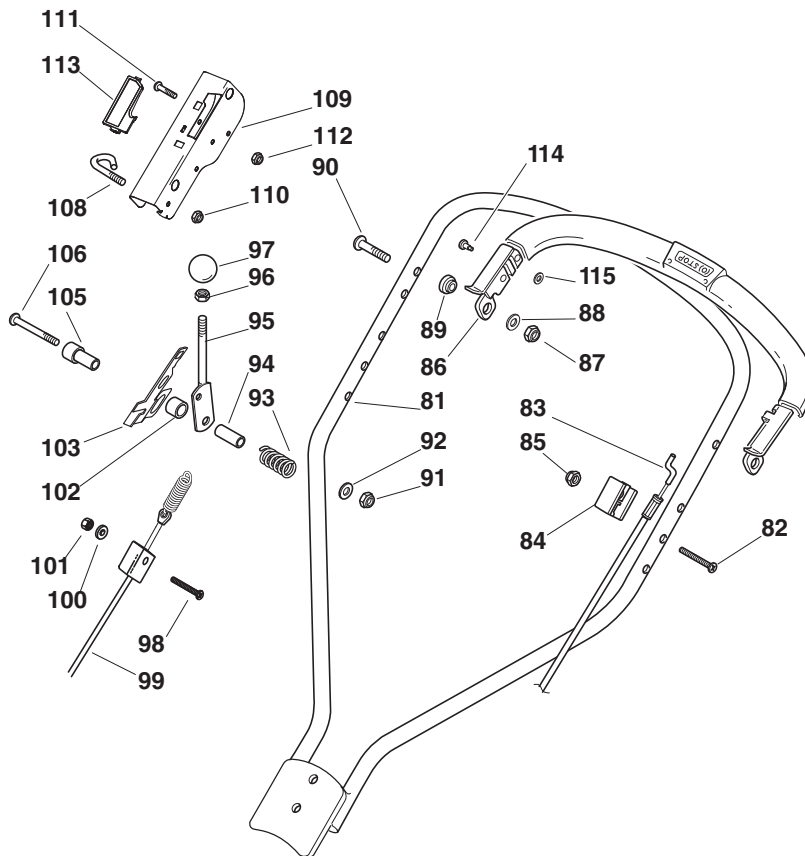

POS	QTY	PARTNUMBER	BESKRIVELSE	DESCRIPTION
46	4	18566114-0	PROP	PLUG
47	6	12819100-0	BOLT	BOLT
45	1	81006373-0	BØJLE	HANDLE
48	6	12155000-0	LÅSEMØTRIK M8 FZ	LOCKNUT
49	6	18203854-0	MØTRIKBESKYTTER	PROTECTION
50	1	81006375-0	AFSTIVER	BRACKET
52	1	81006361-0	UNDERSTYR	STEER LOWER
51	4	90102743	SÆTBOLT 8.8 M8X20 FZ	SCREW M8X20
53	4	12155000-0	LÅSEMØTRIK M8 FZ	LOCKNUT
55	1	90102337	PLANSKIVE M10X4.0 FZB	WASHER M10X3
56	1	22399813-0	SKIVE	WASHER
54	2	12523060-0	SVÆR PLANSKIVE	WASHER

POS	QTY	PARTNUMBER	BESKRIVELSE	DESCRIPTION
81	1	81006363-1	OVERSTYR	HANDELBAR UPPER
82	1	12727783-0	SKRUE	SCREW
83	1	81000733-0	STOPKABEL	CABLE ENGINE BREAKE
84	1	22551640-0	KABELHOLDER	CABEL BRACKET
85	1	90100691	LÅSEMØTRIK 8.8 M6 FZ	LOCK NUT M6
86	1	81003318-1	HÅNDTAG	LEVER ENGINE BREAKE
87	2	90100691	LÅSEMØTRIK 8.8 M6 FZ	LOCK NUT M6
88	2	12521330-0	SKIVE	WASHER
89	2	22671660-1	BØS	BUSH
90	2	12727784-0	SKRUE	SCREW
91	1	90100661	STÅLMØTRIK 8.8 M6 FZ	NUT M6
92	1	12530060-0	FJEDERSKIVE	WASHER
93	1	22450446-0	FJEDER	SPRING
94	1	22170840-0	BØS	SPACER
95	1	81003313-0	ARM	LEVER
96	1	90100662	STÅLMØTRIK 8.8 M8 FZ	NUT M8
97	1	22399812-0	KNOP	KNOB
98	1	12727791-01	MASKINSKRUE 6X20	SCREW
99	1	81000745-0	KOBLINGSKABEL	CLUTCH CABLE
100	1	12521330-0	SKIVE	WASHER
101	1	90100691	LÅSEMØTRIK 8.8 M6 FZ	LOCK NUT M6
102	1	22170843-0	BØS	BUSH
103	1	22551653-0	PLADE	PLATE
105	1	22170842-0	BØS	BUSH
106	1	12727786-0	SKRUE	SCREW
108	1	22430314-0	FJEDER	SPRING
109	1	81004405-0	BESLAG	DASHBOARD
110	1	90100691	LÅSEMØTRIK 8.8 M6 FZ	LOCK NUT M6
111	1	12727792-0	MASKINSKRUE 6X35	SCREW
112	1	90100691	LÅSEMØTRIK 8.8 M6 FZ	LOCK NUT M6
113	1	22500050-0	INDSATS	SHOE
114	1	22524342-0	NITTE	PIN
115	1	12604897-0	SKIVE	WASHER