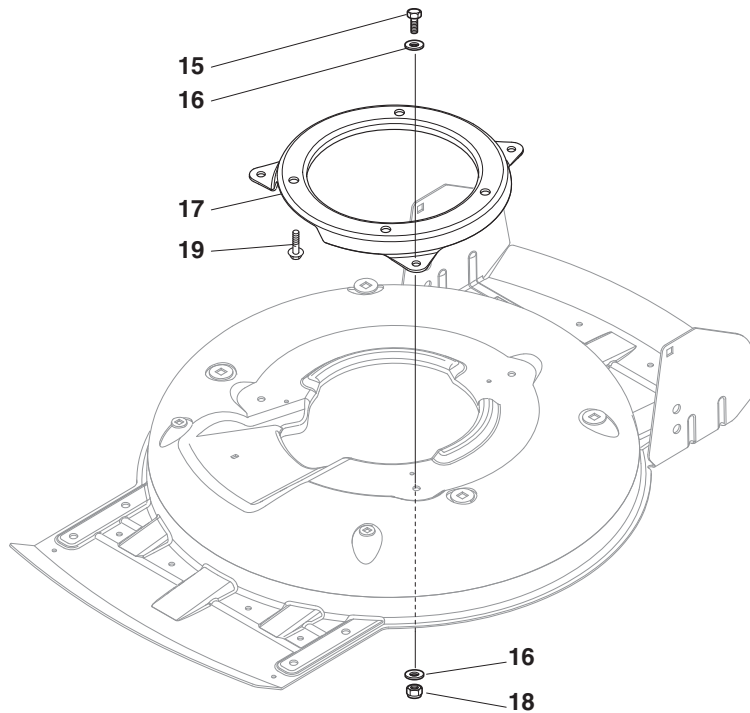

POS	QTY	PARTNUMBER	BESKRIVELSE	DESCRIPTION
1	1	22226098-0	SKÆRM	GUARD
2	1	12728450-0	PLADESKRUE M5X19	SCREW
3	1	22778421-0	HØJDEJUSTERING VENSTRE	HEIGHT ADJUSTMENT
4	3	12728530-0	PLADESKRUE M5X25	SCREW
5	1	22060220-0	SKÆRM	GUARD
6	4	90102714	SÆTBOLT 8.8 M5X20 FZ	SCREW M5X20
6	2	12292102-0	MØTRIK	NUT
7	1	22778419-0	HØJDEJUSTERING HØJRE	HEIGHT ADJUSTMENT
8	4	12293201-0	FLANGEMØTRIK M8	NUT FLANGE
9	2	12815200-0	SKRUE	SCREW
10	2	22020400-0	BESLAG	BRACKET
11	2	12728523-0	SKRUE	SCREW

POS	QTY	PARTNUMBER	BESKRIVELSE	DESCRIPTION
15	3	90102741	SÆTBOLT 8.8 M8X16 FZ	SCREW M8X16
16	6	12523060-0	SVÆR PLANSKIVE	WASHER
17	1	322207219-1	FLANGE	FLANGE
18	3	12293201-0	FLANGEMØTRIK M8	NUT FLANGE
19	3	112735108-1	SKRUE	SCREW