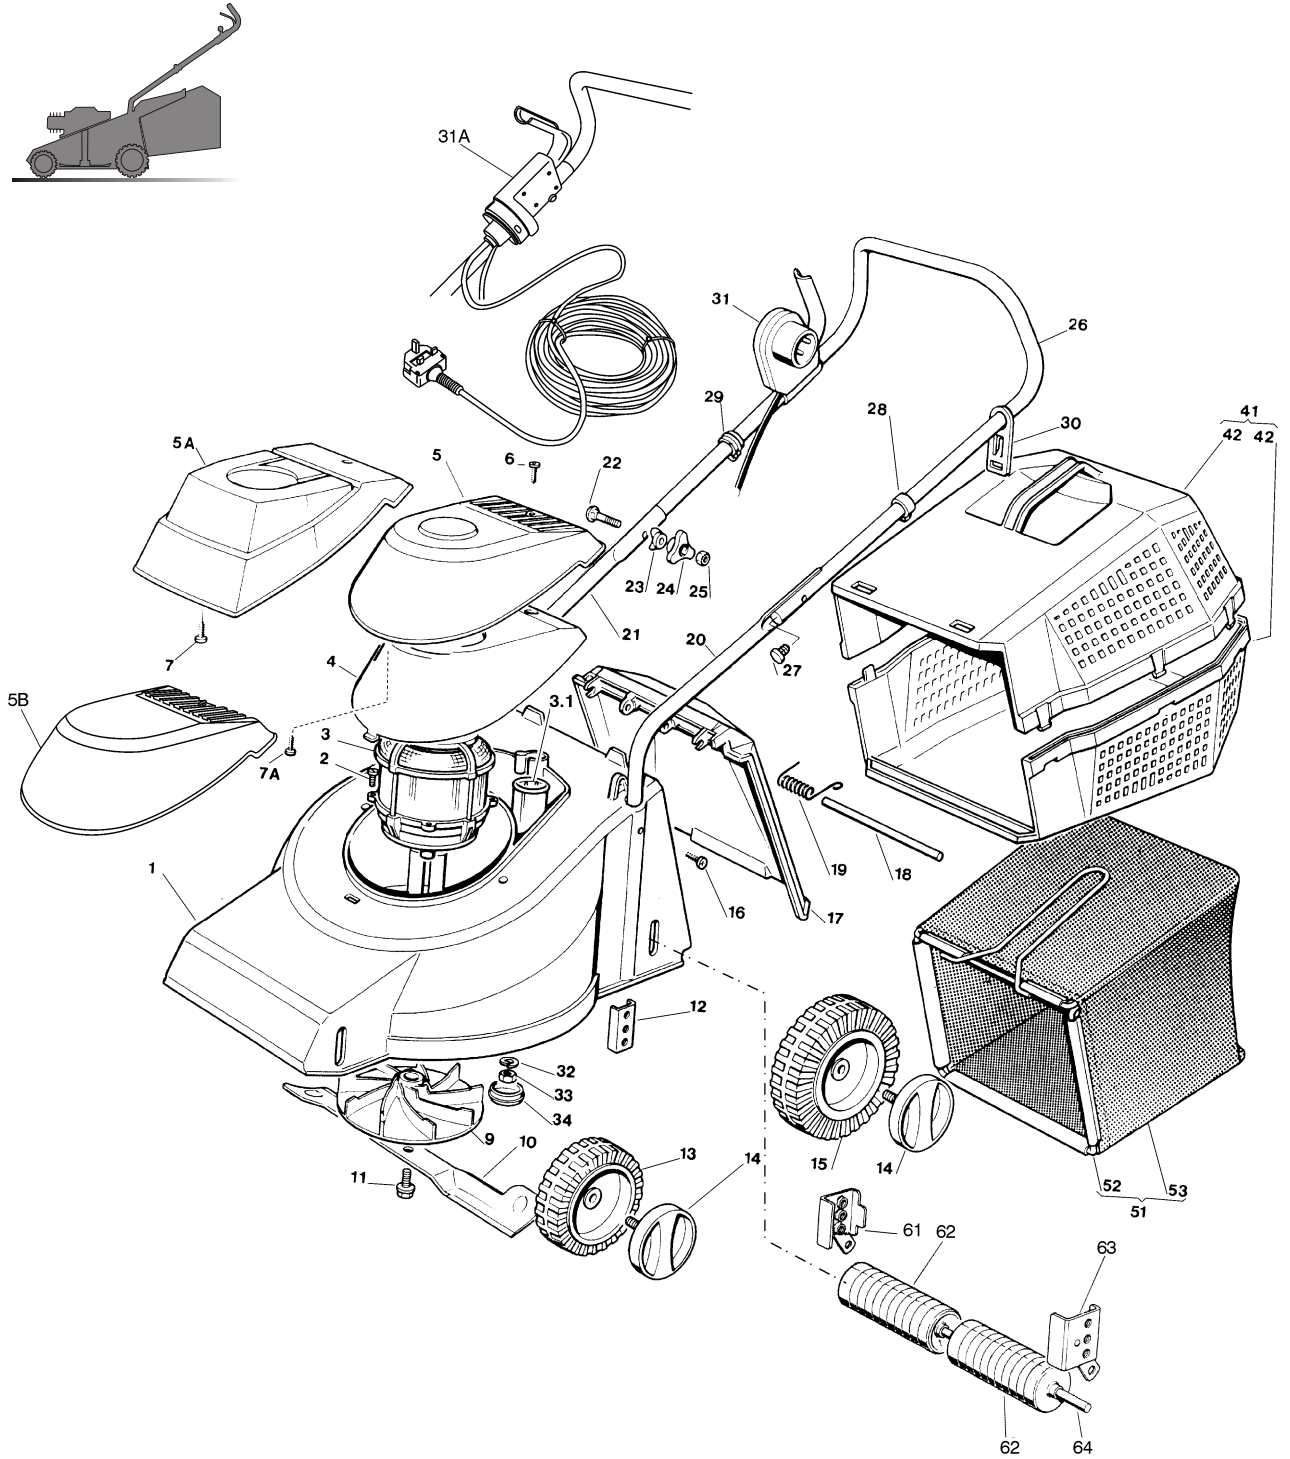

00D_K350

00T.001

Pos.	code	Q.ty	Descrizione	Description	Description	Beschreibung	Remarks
1	81001015/1	1	CHASSIS VERDE	DECK GREEN	CHÂSSIS VERT	GEHÄUSE GRÜNES	
-	81001036/1	1	CHASSIS ROSSO	DECK RED	CHÂSSIS ROUGE	GEHÄUSE ROTES	
-	81001037/1	1	CHASSIS GIALLO	DECK YELLOW	CHÂSSIS JAUNE	GEHÄUSE GELBES	
2	12735410/0	4	VITE	SCREW	VIS	SCHRAUBE	
3	18563011/1	1	MOTORE RST	MOTOR RST	MOTEUR RST	MOTOR RST	230-240V (800W)
-	18563007/3	1	MOTORE RST	MOTOR RST	MOTEUR RST	MOTOR RST	230-240V (900W)
-	18563604/0	1	MOTORE ATB	MOTOR ATB	MOTEUR ATB	MOTOR ATB	230-240V (900W)
-	18563087/0	1	MOTORE HLT	MOTOR HLT	MOTEUR HLT	MOTOR HLT	230V (800W)
-	18563602/0	1	MOTORE ATB	MOTOR ATB	MOTEUR ATB	MOTOR ATB	230V (800W)