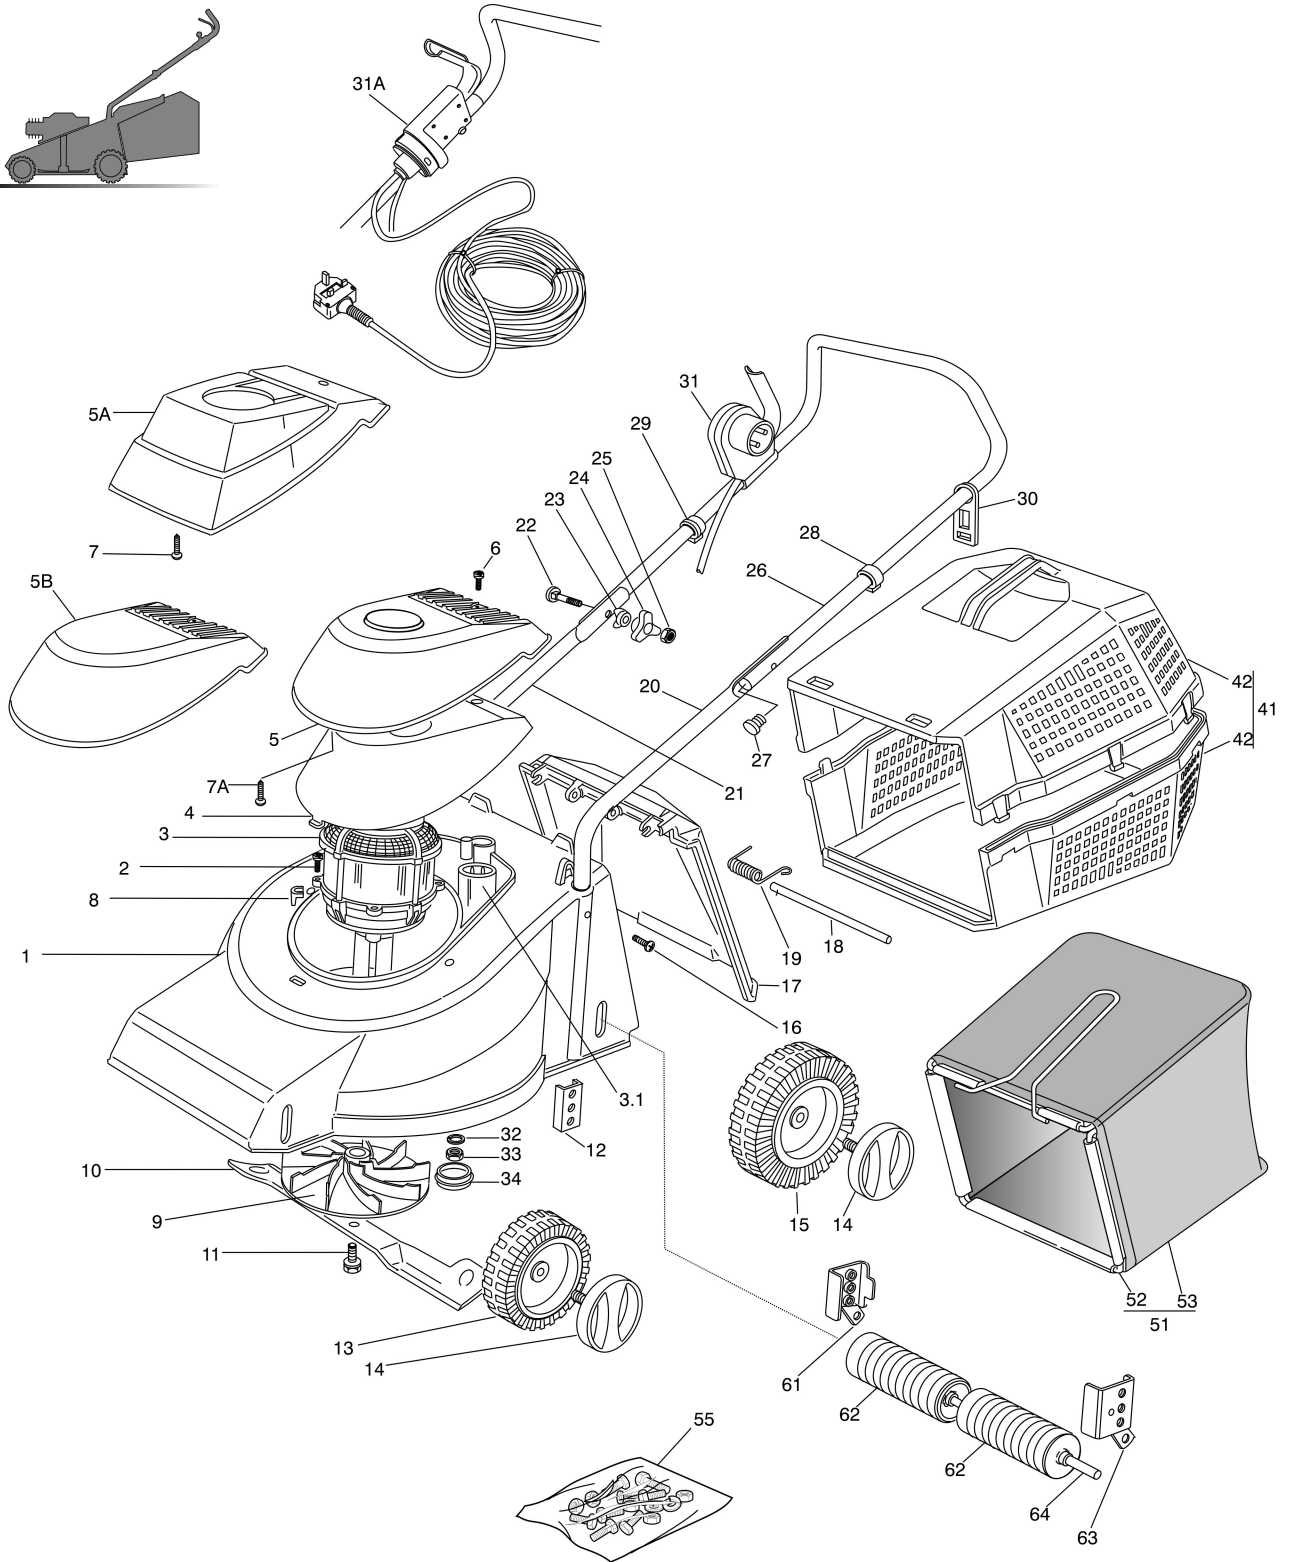

00D_K390

00T_002

Pos.	Code	Q.ty	Descrizione	Description	Description	Beschreibung	Remarks
1	81001570/0	1	CHASSIS ROSSO	DECK RED	CHÂSSIS ROUGE	GEHÄUSE ROT	
-	81001571/0	1	CHASSIS GIALLO	DECK YELLOW	CHÂSSIS JAUNE	GEHÄUSE GELB	
-	81001572/0	1	CHASSIS VERDE	DECK GREEN	CHÂSSIS VERT	GEHÄUSE GRÜN	
2	12735410/0	4	VITE	SCREW	VIS	SCHRAUBE	
3	18563010/1	1	MOTORE RST	MOTOR RST	MOTEUR RST	MOTOR RST	230-240V (1200W)
-	18563601/0	1	MOTORE ATB	MOTOR ATB	MOTEUR ATB	MOTOR ATB	230-240V (1200W)
3.1	18222045/0	1	CONDENSATORE 16 µF	CONDENSER 16 µF	CONDENSEUR 16 µF	KONDENSATOR 16 µF	(1200W ATB)
-	18222036/0	1	CONDENSATORE 12 µF	CONDENSER 12 µF	CONDENSEUR 12 µF	KONDENSATOR 12 µF	(1200W RST)
4	22055029/0	1	SUPPORTO CAPOTTINA	SUPPORT, COVER	SUPPORT CAPOT	HALTER, HAUBE