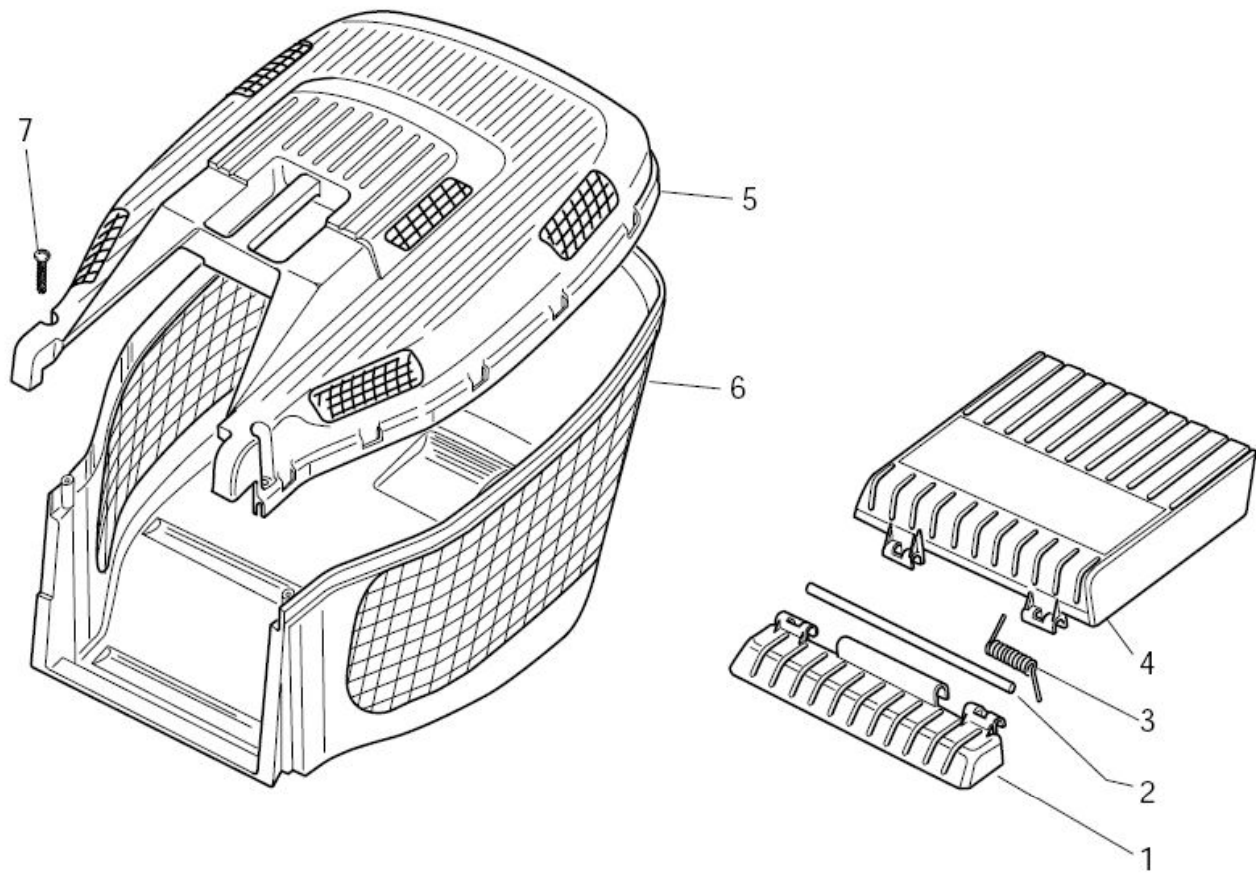

POS	QTY	PARTNUMBER	BESKRIVELSE	DESCRIPTION
1	1	22785136-1	BESLAG	BRACKET
2	1	22517858-0	AKSEL	AXLE
3	1	22450431-0	FJEDER	SPRING
4	1	322600099-1	UDKASTERKLAP	DISCHARGE CHUTE
5	1	22486122-0	GRÆSOPSAMLER ØVRE	GRASS COLLECTOR
6	1	22486128-0	GRÆSOPSAMLER NEDRE	GRASS COLLECTOR
7	1	12728686-0	SKRUE	SCREW