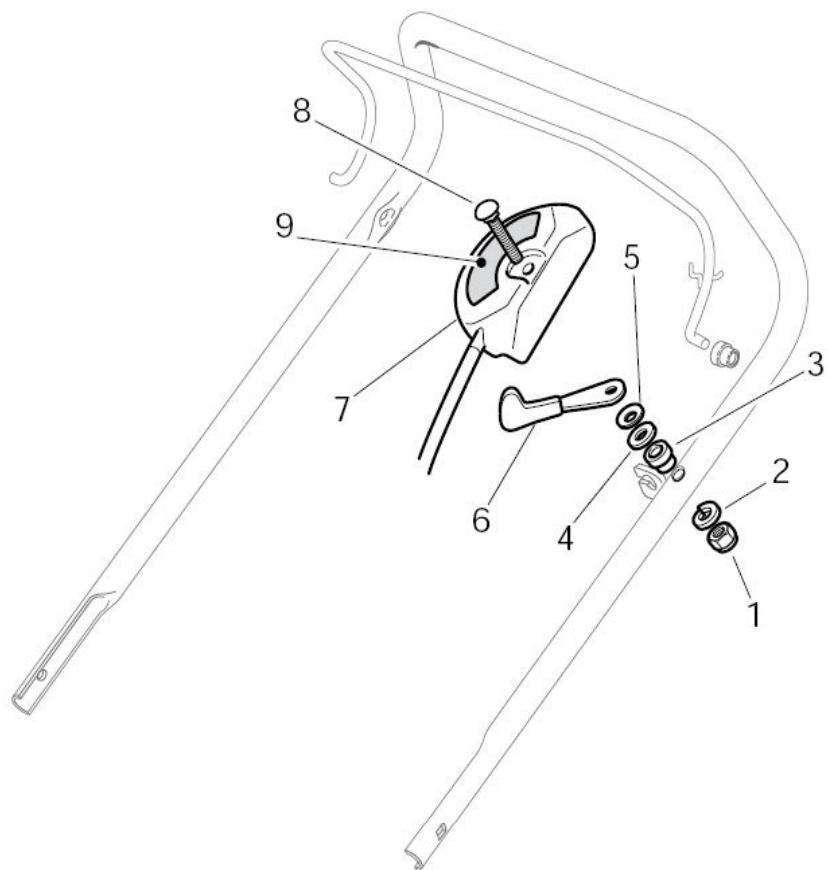

POS	QTY	PARTNUMBER	BESKRIVELSE	DESCRIPTION
1	1	12291000-0	BRUG 90100660	USE
2	1	12581500-0	SKIVE	WASHER
3	1	22171005-0	SKIVE	WASHER
4	1	12521360-0	SKIVE	WASHER
5	1	12508100-0	FJEDERSKIVE	SPRING COLLAR
6	1	81007220-0	GASHÅNDTAG	ADAPTER
7	1	81007080-0	GASKABEL	CABLE
8	1	12815000-0	BOLT	BOLT
9	1	14356702-0	LABEL	LABEL