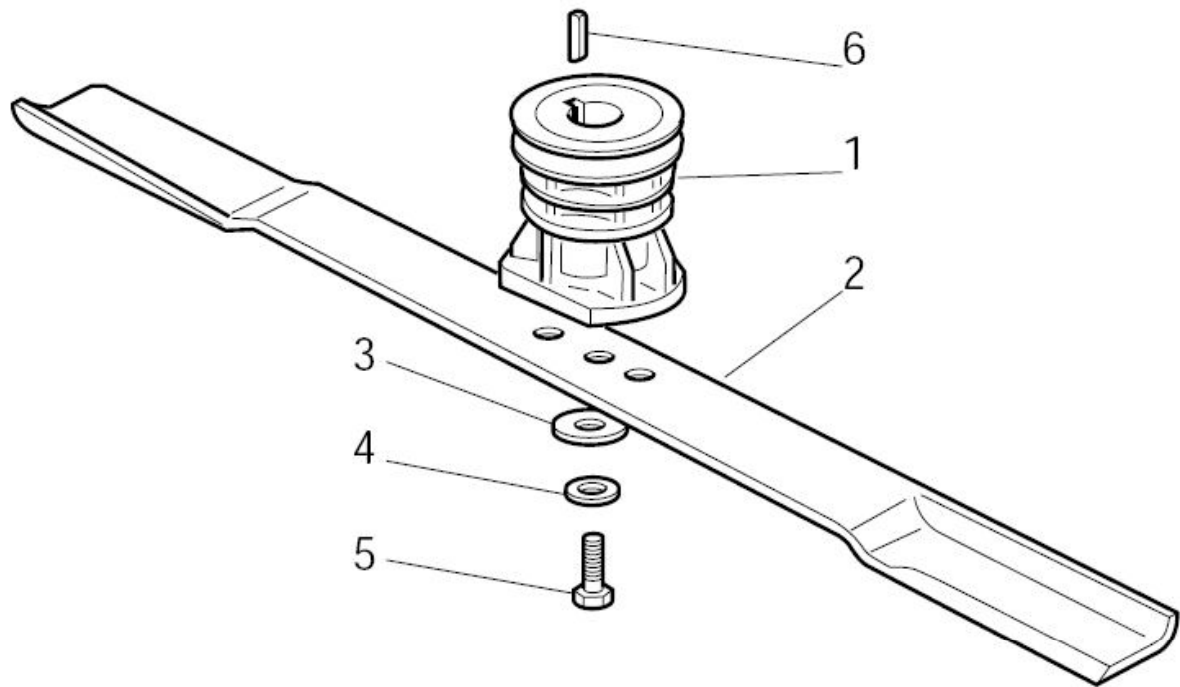

POS	QTY	PARTNUMBER	BESKRIVELSE	DESCRIPTION
1	1	22465607-2	BRUG 22465607-0	USE
2	1	81004381-1	BRUG 81004381-0	USE
3	1	22160400-0	TALLERKENS KIVE 10X50	CURVED WASHER 10X50
4	1	12523080-0	BRUG 90102337	USE
5	1	12735698-0	STÅLBOLT SORT 3/8" UNF X 56	STEEL BOLT 3/8" UNF X 56
6	1	12139100-0	BRUG 90101265	USE