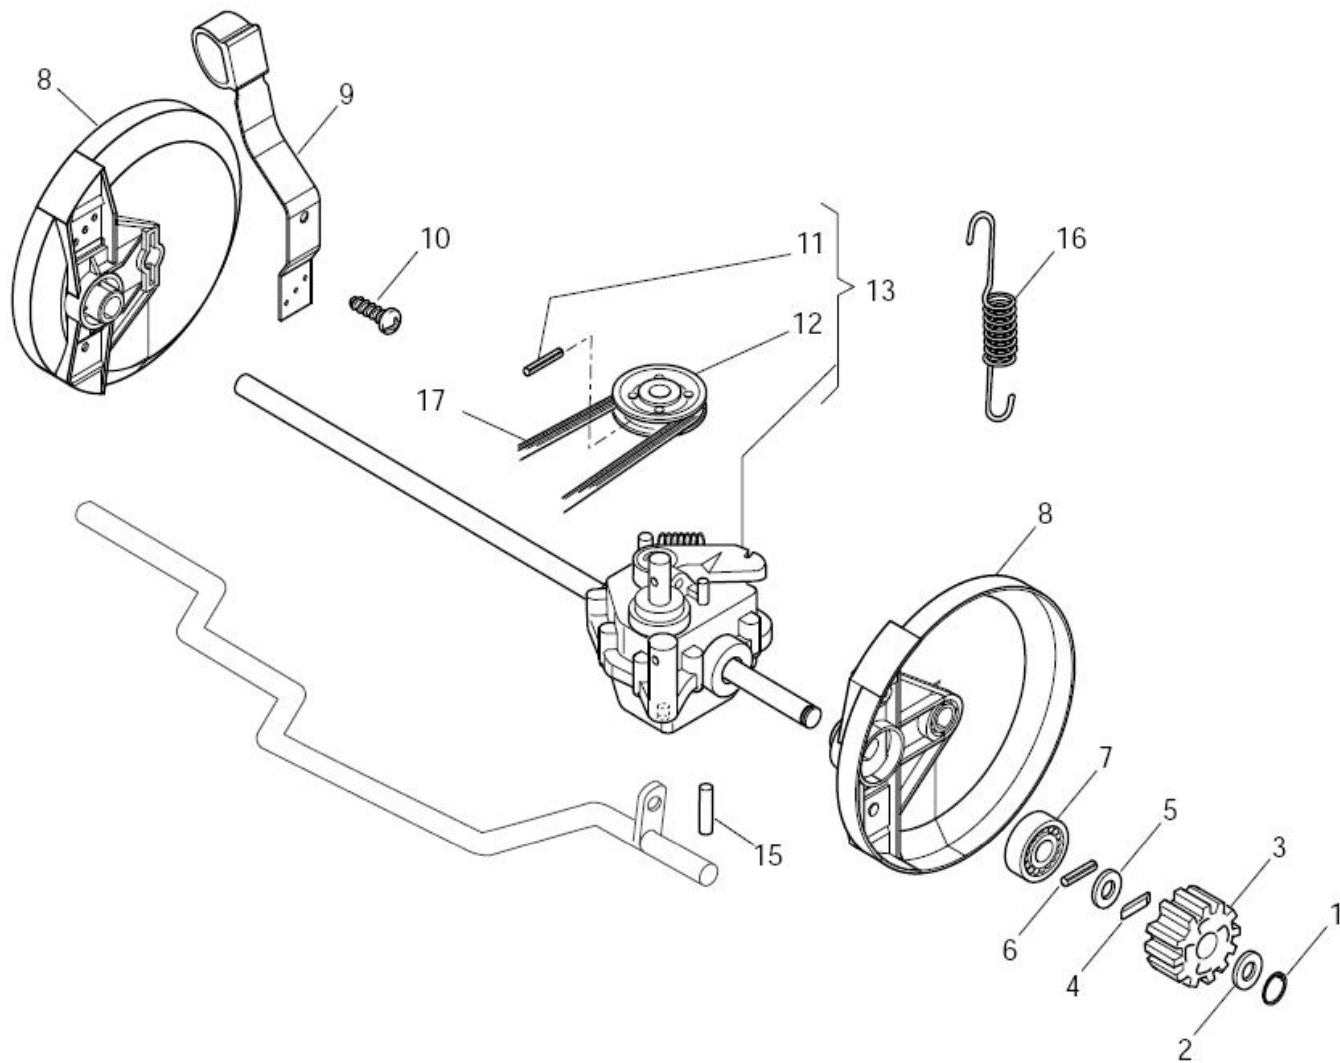

POS	QTY	PARTNUMBER	BESKRIVELSE	DESCRIPTION
1	2	12608520-0	LÄSERING	LOCKING RING
2	2	22160520-0	DÆKSEL	LID
4	2	22570125-0	PALHJUL	RATCHET WHEEL
5	2	22076645-0	NOT	KEY
6	2	22160520-0	DÆKSEL	LID
7	2	22122202-0	KUGLELEJE	BALL BEARING
8	2	22600106-1	DÆKSEL	LID
9	1	81003303-0	ARM	LEVER
10	2	12728689-0	SKRUE	SCREW
11	1	12713801-0	PINOLSKRUE MED SPIDS 6X8	TAILSTOCK SCREW 6X8
12	1	22601909-0	REMSKIVE	BELT PULLEY
13	1	181003093-1	GEARKASSE	GEAR BOX
15	2	22753001-0	PAL	RATCHET/PAWL
16	1	22450438-0	FJEDER	SPRING
17	1	35064100-0	KILEREM 10X765 Z30	V-BELT 10X765 Z30