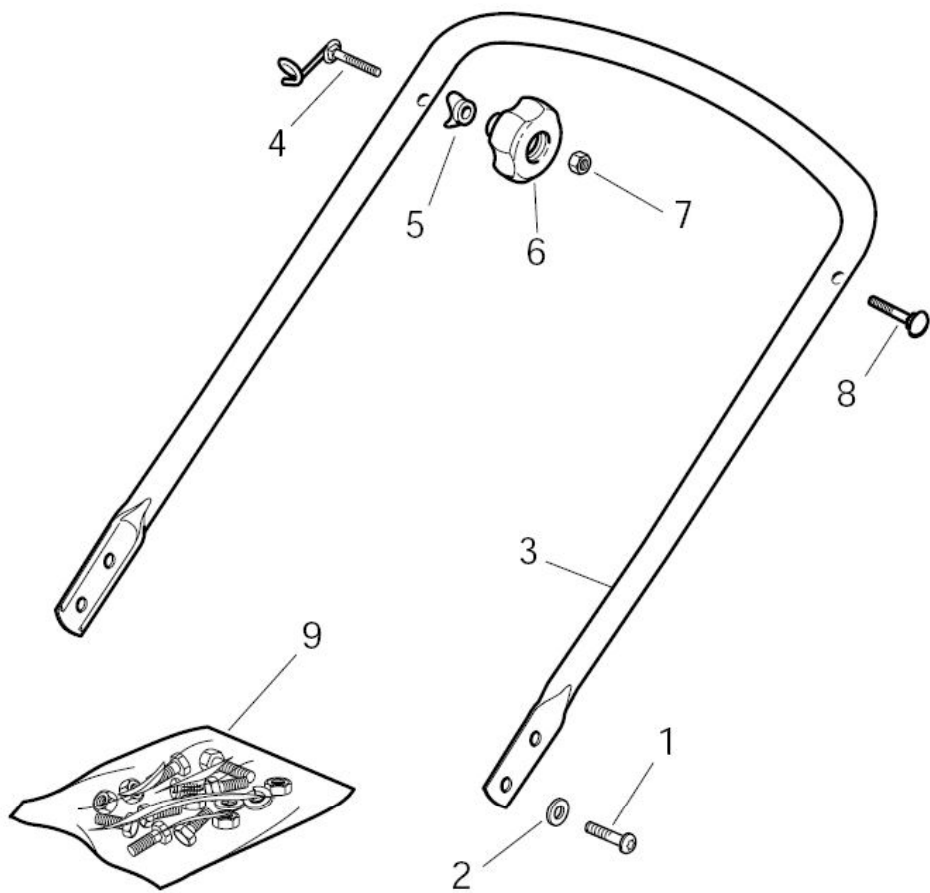

POS	QTY	PARTNUMBER	BESKRIVELSE	DESCRIPTION
1	1	22108271-0	KONSOL FOR	CONSOLE
2	2	12728686-0	SKRUE	SCREW
5	1	22108272-2	KONSOL BAG	CONSOLE
6	4	322545189-0	PLADE	PLATE
7	2	12728686-0	SKRUE	SCREW
12	2	12793701-0	BRUG 90102746	USE 90102746
13	2	12293201-0	FLANGEMØTRIK M8	COLLAR NUT M8
14	1	12691800-0	BRUG 90102919	USE 90102919
15	1	12521350-0	SKIVE	WASHER
16	1	12155000-0	LÅSEMØTRIK M8 FZ	LOCKING NUT M8 FZ
17	1	12691115-0	BRUG 90102914	USE
18	1	12540060-0	SKIVE	WASHER
19	1	12293200-0	BRUG 90100662	USE
20	1	22671651-0	SKIVE	WASHER
21	1	322060222-0	REMSKÆRM	BELT GUARD
22	1	25670011-0	SKIVE	WASHER
23	1	12155000-0	LÅSEMØTRIK M8 FZ	LOCKING NUT M8 FZ
24A	2	12728530-0	PLADESKRUE M5X25	PLATE SCREW M5X25
34	1	322140233-0	BIOPLUG	MULCING PLUG

POS	QTY	PARTNUMBER	BESKRIVELSE	DESCRIPTION
1	1	381003703-0	KLIPPESKJOLD	CUTTING GUARD
2	2	22131750-0	MØTRIK	NUT
3	2	22735557-0	PLADE HØJDEJUSTERING	PLATE
4	2	81003306-0	ARM HØJDEJUSTERING	HEIGHT ADJUSTMENT
5	2	322600170-0	DÆKSEL	LID
6	2	22524324-0	HJULBOLT	WHEEL BOLT
7	2	12155000-0	LÅSEMØTRIK M8 FZ	LOCKING NUT M8 FZ
8	2	25670011-0	SKIVE	WASHER
9	8	22034508-0	HJULLEJE PLAST	WHEEL BEARING
10	2	22686091-1	BRUG 22686091-0	USE
11	2	22524341-0	HJULBOLT	WHEEL BOLT
12	2	22110381-0	HJULKAPSEL GRÅ	WHEEL CAP
13	2	22120109-0	TANDHJUL	SPROCKET
14	2	22170622-0	AFSTANDBØS	SPACER GLAND
15	2	22686093-0	HJUL Ø 190	WHEEL Ø 190
16	2	12523050-0	SKIVE	WASHER
17	2	12735599-0	SKRUE	SCREW
18	2	22110382-0	HJULKAPSEL GRÅ	WHEEL CAP
19	4	22675100-0	SKIVE	WASHER
20	8	22122200-0	BRUG 22122300-0	USE
21	1	22033390-0	AKSEL	AXLE
22	2	12530150-0	BØLGESKIVE 24X13	CORRUGATED DISC 24X13

POS	QTY	PARTNUMBER	BESKRIVELSE	DESCRIPTION
1	4	12760605-0	SKRUE	SCREW
2	4	12521350-0	SKIVE	WASHER
3	1	381006686-0	UNDERSTYR	HANDELBAR LOWER
4	1	81003801-1	BRUG 81003801-0	USE
5	1	22680006-1	SKIVE	WASHER
6	2	322399804-1	HÅNDHJUL	KNOB
7	2	12293200-0	BRUG 90100662	USE
8	1	12819201-0	BRUG 90100092	USE
9	1	81008648-1	SKRUESÆT	SCREW SET