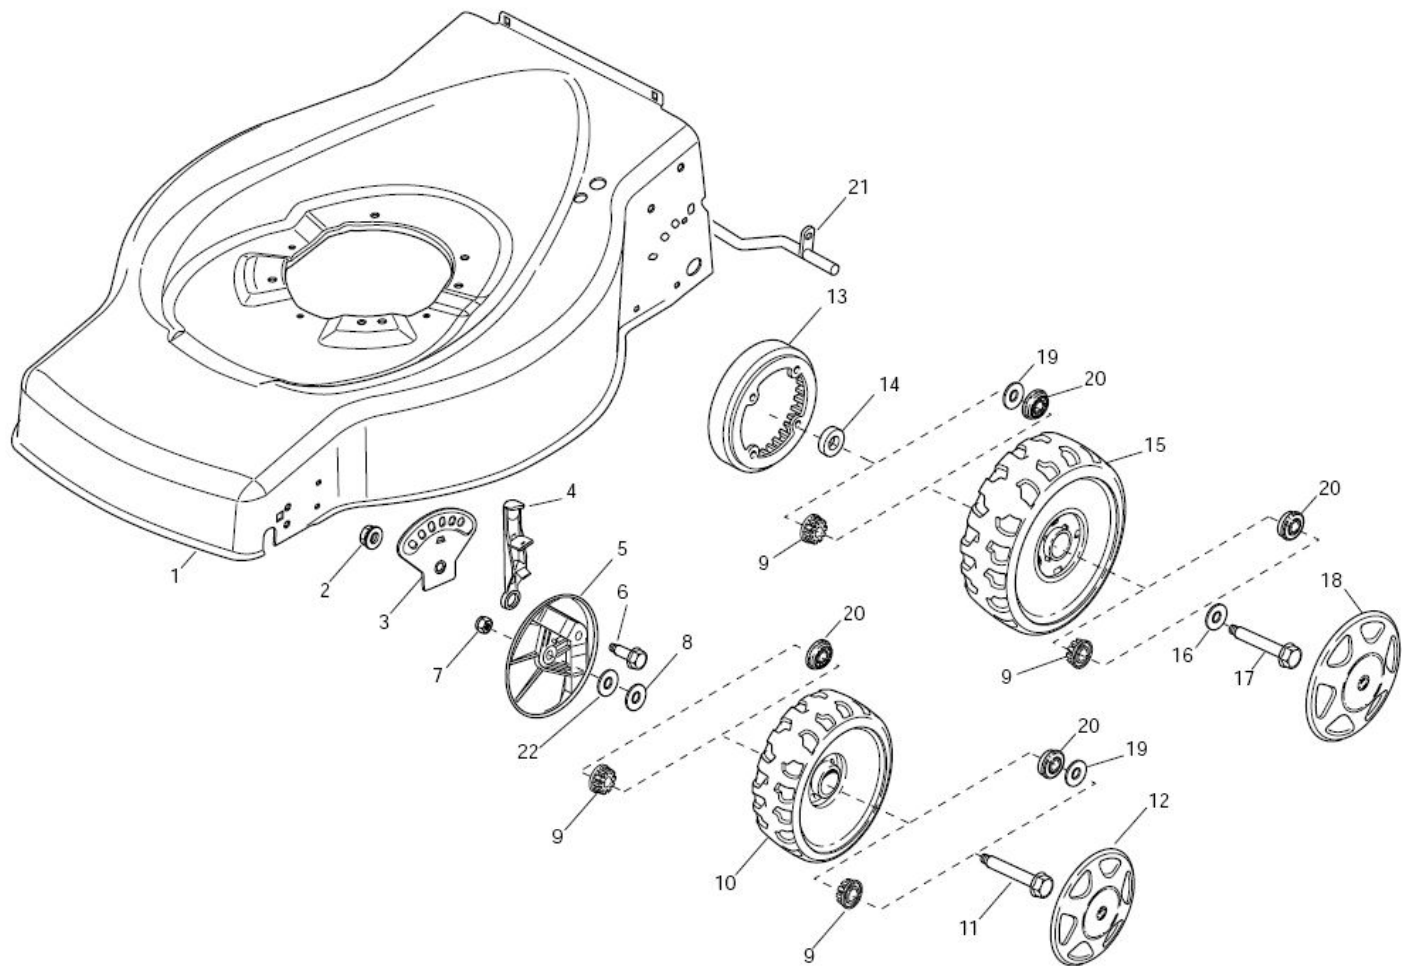

POS	QTY	PARTNUMBER	BESKRIVELSE	DESCRIPTION
1	1	22108271-0	KONSOL FOR	CONSOLE
2	2	12728686-0	SKRUE	SCREW
5	1	22108272-2	KONSOL BAG	CONSOLE
6	4	322545189-0	PLADE	PLATE
7	2	12728686-0	SKRUE	SCREW
12	2	12793701-0	BRUG 90102746	USE 90102746
13	2	12293201-0	FLANGEMØTRIK M8	COLLAR NUT M8
14	1	12691800-0	BRUG 90102919	USE 90102919
15	1	12521350-0	SKIVE	WASHER
16	1	12155000-0	LÅSEMØTRIK M8 FZ	LOCKING NUT M8 FZ
17	1	12691115-0	BRUG 90102914	USE
18	1	12540060-0	SKIVE	WASHER
19	1	12293200-0	BRUG 90100662	USE
20	1	22671651-0	SKIVE	WASHER
21	1	322060222-0	REMSKÆRM	BELT GUARD
22	1	25670011-0	SKIVE	WASHER
23	1	12155000-0	LÅSEMØTRIK M8 FZ	LOCKING NUT M8 FZ
24A	2	12728530-0	PLADESKRUE M5X25	PLATE SCREW M5X25
34	1	322140233-0	BIOPLUG	MULCING PLUG

POS	QTY	PARTNUMBER	BESKRIVELSE	DESCRIPTION
1	1	381003703-0	KLIPPESKJOLD	CUTTING GUARD
2	2	22131750-0	MØTRIK	NUT
3	2	22735557-0	PLADE HØJDEJUSTERING	PLATE
4	2	81003306-0	ARM HØJDEJUSTERING	HEIGHT ADJUSTMENT
5	2	322600170-0	DÆKSEL	LID
6	2	22524324-0	HJULBOLT	WHEEL BOLT
7	2	12155000-0	LÅSEMØTRIK M8 FZ	LOCKING NUT M8 FZ
8	2	25670011-0	SKIVE	WASHER
9	8	22034508-0	HJULLEJE PLAST	WHEEL BEARING
10	2	22686091-1	BRUG 22686091-0	USE
11	2	22524341-0	HJULBOLT	WHEEL BOLT
12	2	22110381-0	HJULKAPSEL GRÅ	WHEEL CAP
13	2	22120109-0	TANDHJUL	SPROCKET
14	2	22170622-0	AFSTANDBØS	SPACER GLAND
15	2	22686093-0	HJUL Ø 190	WHEEL Ø 190
16	2	12523050-0	SKIVE	WASHER
17	2	12735599-0	SKRUE	SCREW
18	2	22110382-0	HJULKAPSEL GRÅ	WHEEL CAP
19	4	22675100-0	SKIVE	WASHER
20	8	22122200-0	BRUG 22122300-0	USE
21	1	22033390-0	AKSEL	AXLE
22	2	12530150-0	BØLGESKIVE 24X13	CORRUGATED DISC 24X13

POS	QTY	PARTNUMBER	BESKRIVELSE	DESCRIPTION
1	1	81007024-0	OVERSTYR	HANDELBAR UPPER
2	1	81000760-0	STOPKABEL	STOP CABLE
3	1	81003291-3	BRUG 81003291-2	USE
4	2	22041965-1	BRUG 22041965-0	USE
5	1	22291050-0	GREB FOR HÅNDBLAG SORT	HANDLE
6	2	22041965-1	BRUG 22041965-0	USE
7	1	81003288-1	BRUG 81003288-0	USE
8	1	381000778-0	KOBLINGSKABEL	CLUTCH CABLE