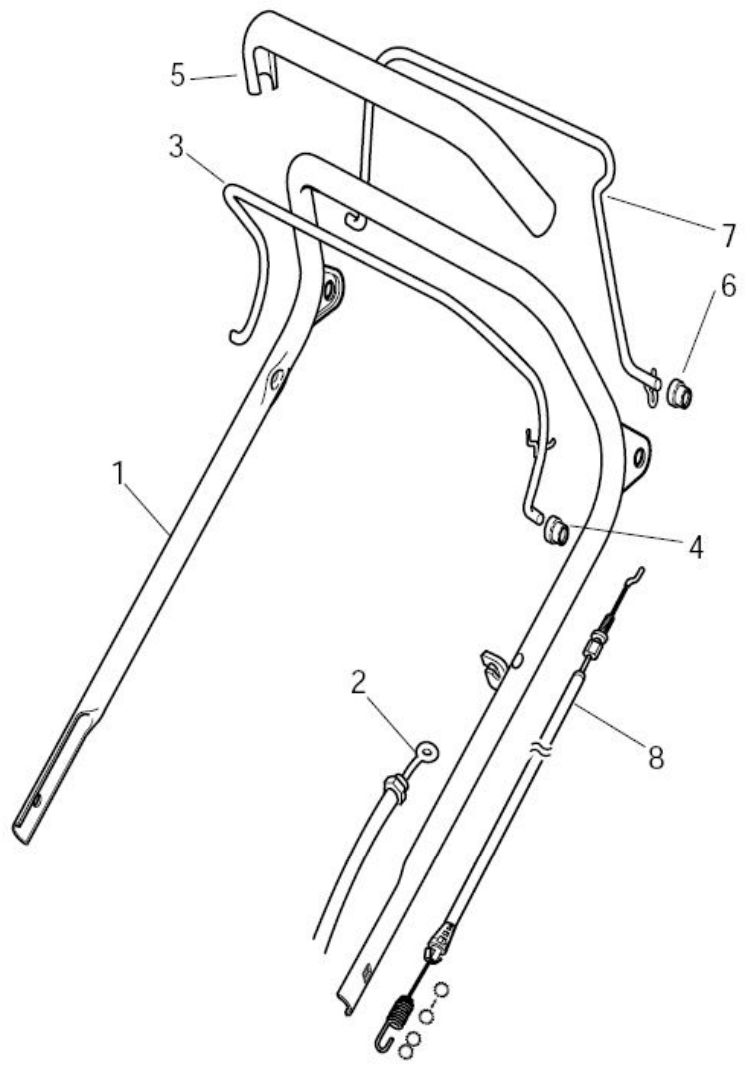

POS	QTY	PARTNUMBER	BESKRIVELSE	DESCRIPTION
1	1	22108271-0	KONSOL FOR	CONSOLE
2	2	12728686-0	SKRUE	SCREW
5	1	22108272-2	KONSOL BAG	CONSOLE
6	4	322545189-0	PLADE	PLATE
7	2	12728686-0	SKRUE	SCREW
12	2	12793701-0	BRUG 90102746	USE 90102746
13	2	12293201-0	FLANGEMØTRIK M8	COLLAR NUT M8
14	1	12691800-0	BRUG 90102919	USE 90102919
15	1	12521350-0	SKIVE	WASHER
16	1	12155000-0	LÅSEMØTRIK M8 FZ	LOCKING NUT M8 FZ
17	1	12691115-0	BRUG 90102914	USE
18	1	12540060-0	SKIVE	WASHER
19	1	12293200-0	BRUG 90100662	USE
20	1	22671651-0	SKIVE	WASHER
21	1	322060222-0	REMSKÆRM	BELT GUARD
22	1	25670011-0	SKIVE	WASHER
23	1	12155000-0	LÅSEMØTRIK M8 FZ	LOCKING NUT M8 FZ
24A	2	12728530-0	PLADESKRUE M5X25	PLATE SCREW M5X25
34	1	322140233-0	BIOPLUG	MULCING PLUG

POS	QTY	PARTNUMBER	BESKRIVELSE	DESCRIPTION
1	1	381003703-0	KLIPPESKJOLD	CUTTING GUARD
2	2	22131750-0	MØTRIK	NUT
3	2	22735557-0	PLADE HØJDEJUSTERING	PLATE
4	2	81003306-0	ARM HØJDEJUSTERING	HEIGHT ADJUSTMENT
5	2	322600170-0	DÆKSEL	LID
6	2	22524324-0	HJULBOLT	WHEEL BOLT
7	2	12155000-0	LÅSEMØTRIK M8 FZ	LOCKING NUT M8 FZ
8	2	25670011-0	SKIVE	WASHER
9	8	22034508-0	HJULLEJE PLAST	WHEEL BEARING
10	2	22686091-1	BRUG 22686091-0	USE
11	2	22524341-0	HJULBOLT	WHEEL BOLT
12	2	22110381-0	HJULKAPSEL GRÅ	WHEEL CAP
13	2	22120109-0	TANDHJUL	SPROCKET
14	2	22170622-0	AFSTANDBØS	SPACER GLAND
15	2	22686093-0	HJUL Ø 190	WHEEL Ø 190
16	2	12523050-0	SKIVE	WASHER
17	2	12735599-0	SKRUE	SCREW
18	2	22110382-0	HJULKAPSEL GRÅ	WHEEL CAP
19	4	22675100-0	SKIVE	WASHER
20	8	22122200-0	BRUG 22122300-0	USE
21	1	22033390-0	AKSEL	AXLE
22	2	12530150-0	BØLGESKIVE 24X13	CORRUGATED DISC 24X13

POS	QTY	PARTNUMBER	BESKRIVELSE	DESCRIPTION
1	4	12760605-0	SKRUE	SCREW
2	4	12521350-0	SKIVE	WASHER
3	1	381006686-0	UNDERSTYR	HANDELBAR LOWER
4	1	81003801-1	BRUG 81003801-0	USE
5	1	22680006-1	SKIVE	WASHER
6	2	322399804-1	HÅNDHJUL	KNOB
7	2	12293200-0	BRUG 90100662	USE
8	1	12819201-0	BRUG 90100092	USE
9	1	81008648-1	SKRUESÆT	SCREW SET