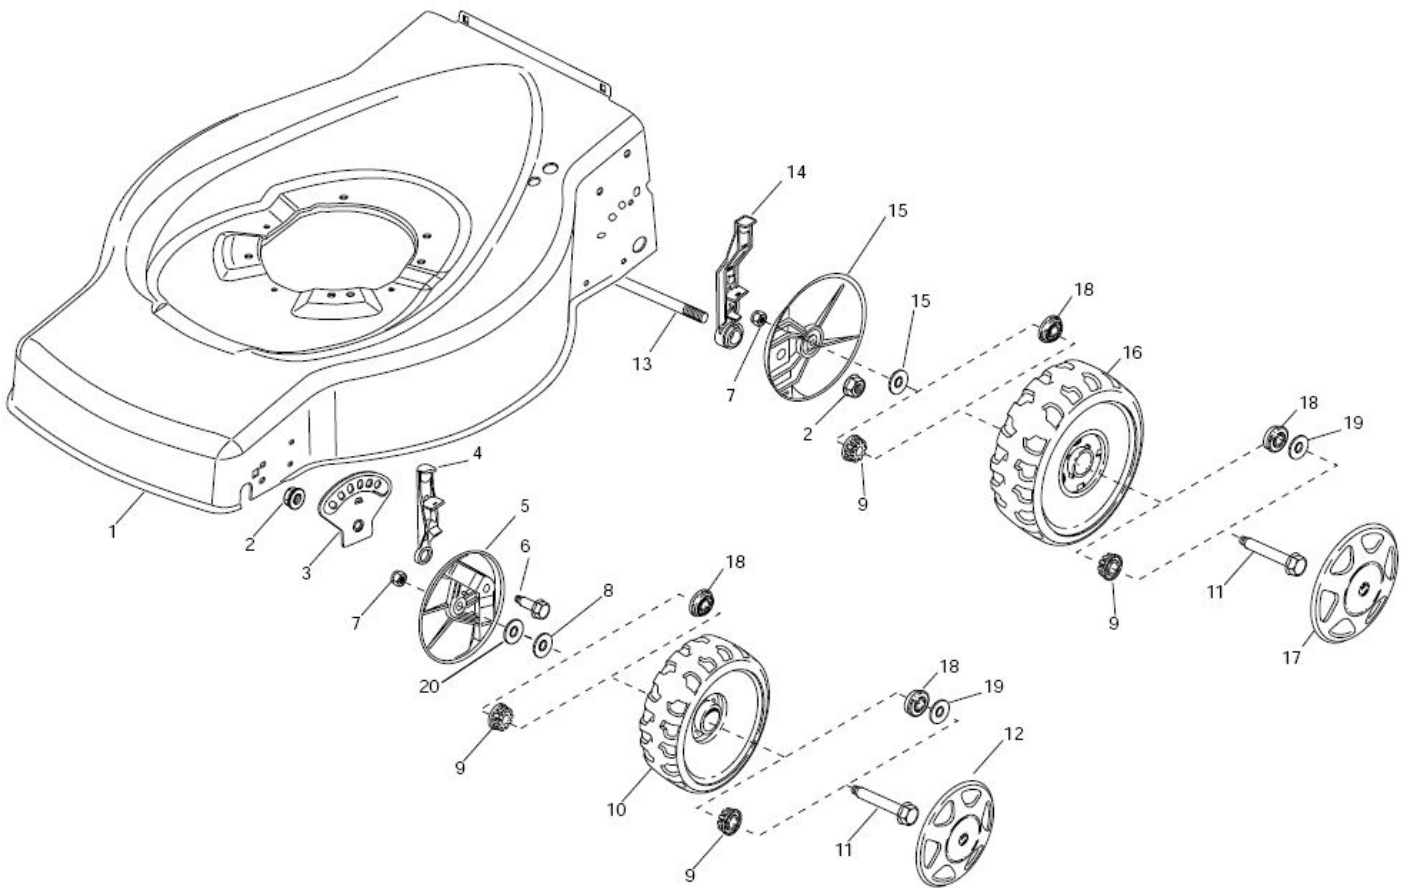

POS	QTY	PARTNUMBER	BESKRIVELSE	DESCRIPTION
1	1	22108271-0	KONSOL FOR	CONSOLE
2	6	12728686-0	SKRUE	SCREW
3	1	322820077-0	PROP	PLUG
4	1	22109532-0	DÆKSEL	LID
5	1	22108272-2	KONSOL BAG	CONSOLE
6	1	322545189-0	PLADE	PLATE
7	1	12728686-0	SKRUE	SCREW
12	2	12793701-0	BRUG 90102746	USE
13	2	12293201-0	FLANGEMØTRIK M8	COLLAR NUT M8
14	1	12691800-0	BRUG 90102919	USE
15	1	12521350-0	SKIVE	WASHER
16	1	12155000-0	LÅSEMØTRIK M8 FZ	LOCKING NUT M8 FZ
21	1	22140226-0	BIOPLUG	MULCING PLUG

POS	QTY	PARTNUMBER	BESKRIVELSE	DESCRIPTION
1	1	81002538-0	KLIPPESKJOLD	CUTTING DECK
2	4	22131750-0	MØTRIK	NUT
3	2	22735557-0	PLADE HØJDEJUSTERING	PLATE
4	2	81003306-0	ARM HØJDEJUSTERING	HEIGHT ADJUSTMENT
5	2	322600170-0	DÆKSEL	LID
6	2	22524324-0	HJULBOLT	WHEEL BOLT
7	4	12155000-0	LÅSEMØTRIK M8 FZ	LOCKING NUT M8 FZ
8	4	25670011-0	SKIVE	WASHER
9	8	22034508-0	HJULLEJE PLAST	WHEEL BEARING
10	2	22686091-1	BRUG 22686091-0	USE
11	4	22524341-0	HJULBOLT	WHEEL BOLT
12	1	22110381-0	HJULKAPSEL GRÅ	WHEEL CAP
13	1	22033364-0	AKSEL	SHAFT
14	2	81003307-0	ARM HØJDEJUSTERING	HEIGHT ADJUSTMENT
15	2	22600098-0	DÆKSEL	COVER
16	2	22686092-0	BAGHJUL	REAR WHEEL TIRE
17	2	22110382-0	HJULKAPSEL GRÅ	WHEEL CAP
18	8	22122200-0	BRUG 22122300-0	USE
19	4	22675100-0	SKIVE	WASHER
20	2	12530150-0	BØLGESKIVE 24X13	CORRUGATED DISC 24X13

POS	QTY	PARTNUMBER	BESKRIVELSE	DESCRIPTION
1	4	12760605-0	SKRUE	SCREW
2	4	12521350-0	SKIVE	WASHER
3	1	81006870-0	UNDERSTYR	STEER LOWER
4	1	81003801-1	BRUG 81003801-0	USE
5	2	22680006-1	SKIVE	WASHER
6	2	322399804-1	HÅNDHJUL	KNOB
7	2	12293200-0	BRUG 90100662	USE
8	1	12819201-0	BRUG 90100092	USE
9	1	81008648-1	SKRUESÆT	SCREW SET

POS	QTY	PARTNUMBER	BESKRIVELSE	DESCRIPTION
1	1	22785136-1	BESLAG	BRACKET
2	1	22517858-0	AKSEL	AXLE
3	1	22450431-0	FJEDER	SPRING
4	1	322600099-1	UDKASTERKLAP	DISCHARGE CHUTE
5	1	22486122-0	GRÆSOPSAMLER ØVRE	GRASS COLLECTOR
6	1	22486128-0	GRÆSOPSAMLER NEDRE	GRASS COLLECTOR
7	2	12728686-0	SKRUE	SCREW