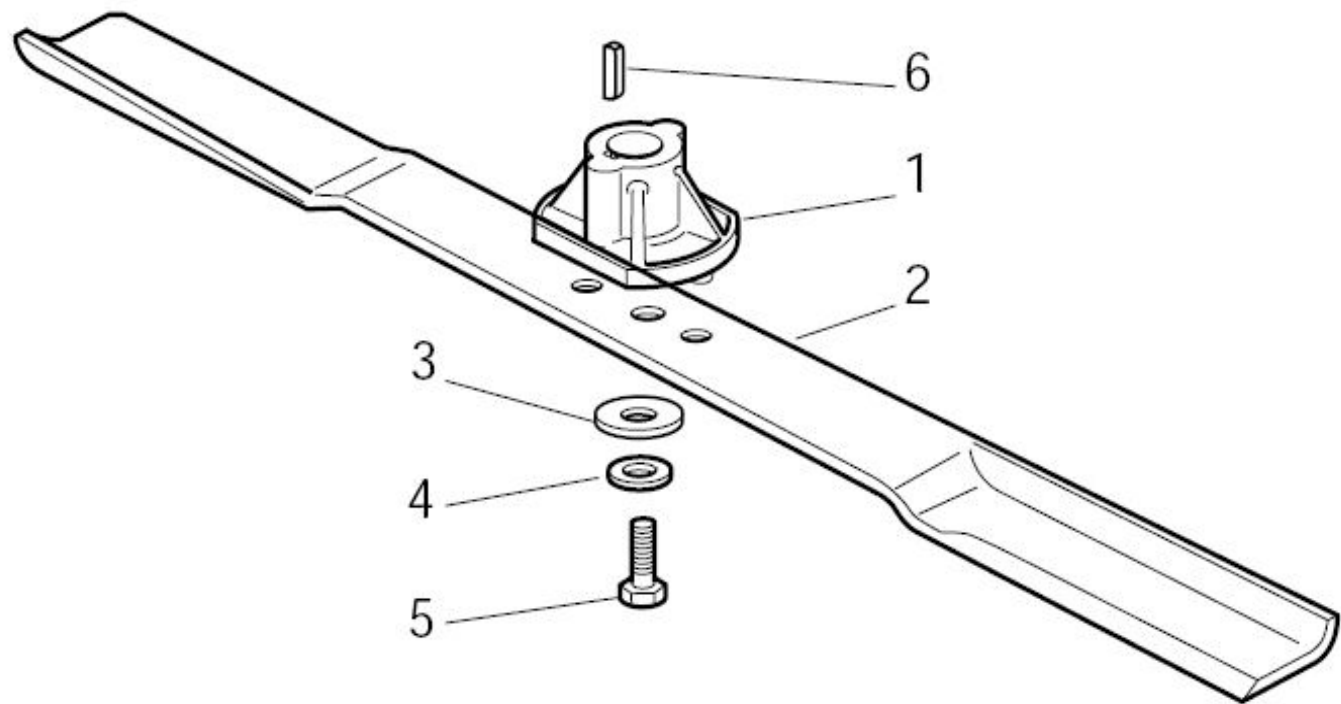

POS	QTY	PARTNUMBER	BESKRIVELSE	DESCRIPTION
1	1	22463012-2	BRUG 22463012-1	USE
2	1	81004365-3	BRUG 81004365-1	USE
3	1	22160400-0	TALLERKENS KIVE 10X50	CURVED WASHER 10X50
4	1	12523080-0	BRUG 90102337	USE
5	1	12735698-0	STÅLBOLT SORT 3/8" UNF X 56	STEEL BOLT 3/8" UNF X 56
6	1	12139100-0	BRUG 90101265	USE