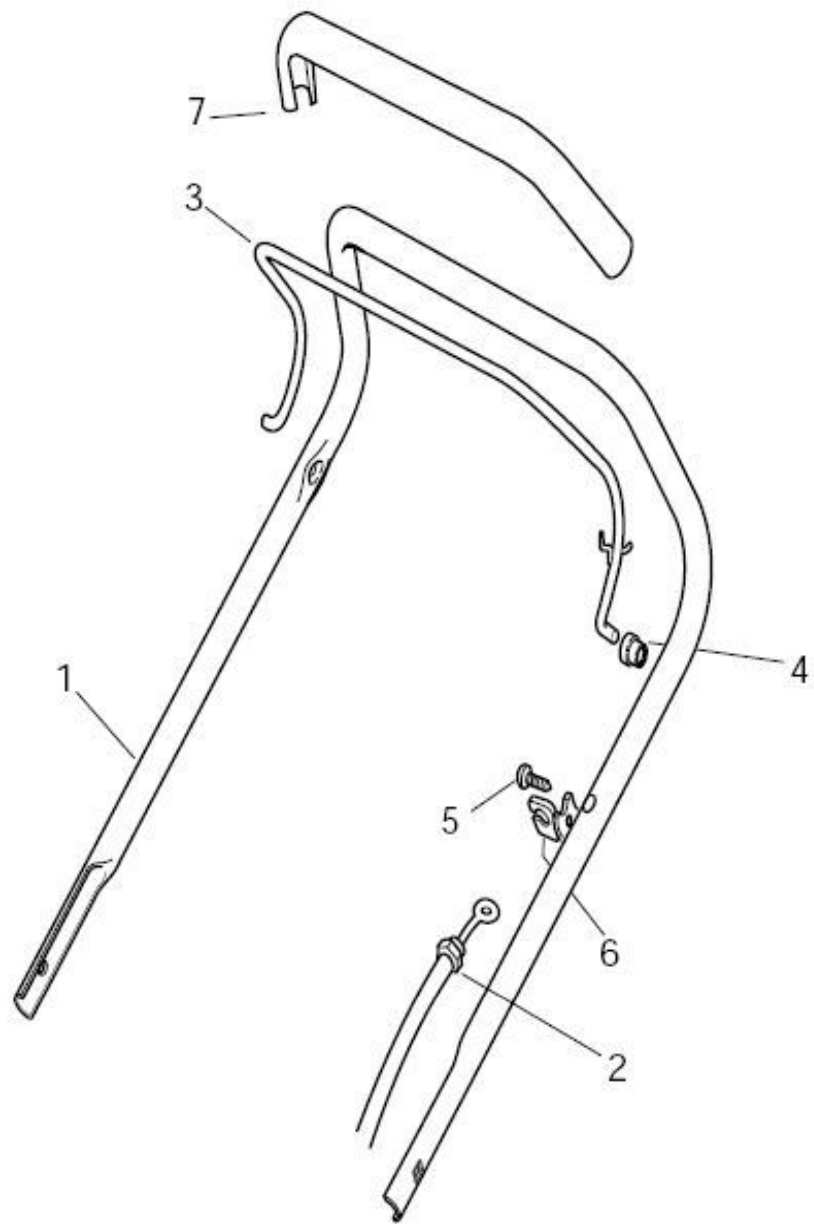

POS	QTY	PARTNUMBER	BESKRIVELSE	DESCRIPTION
1	1	22108271-0	KONSOL FOR	CONSOLE
2	6	12728686-0	SKRUE	SCREW
3	1	322820077-0	PROP	PLUG
4	1	22109532-0	DÆKSEL	LID
5	1	22108272-2	KONSOL BAG	CONSOLE
6	1	322545189-0	PLADE	PLATE
7	1	12728686-0	SKRUE	SCREW
12	2	12793701-0	BRUG 90102746	USE
13	2	12293201-0	FLANGEMØTRIK M8	COLLAR NUT M8
14	1	12691800-0	BRUG 90102919	USE
15	1	12521350-0	SKIVE	WASHER
16	1	12155000-0	LÅSEMØTRIK M8 FZ	LOCKING NUT M8 FZ
21	1	22140226-0	BIOPLUG	MULCING PLUG

POS	QTY	PARTNUMBER	BESKRIVELSE	DESCRIPTION
1	1	81002538-0	KLIPPESKJOLD	CUTTING DECK
2	4	22131750-0	MØTRIK	NUT
3	2	22735557-0	PLADE HØJDEJUSTERING	PLATE
4	2	81003306-0	ARM HØJDEJUSTERING	HEIGHT ADJUSTMENT
5	2	322600170-0	DÆKSEL	LID
6	2	22524324-0	HJULBOLT	WHEEL BOLT
7	4	12155000-0	LÅSEMØTRIK M8 FZ	LOCKING NUT M8 FZ
8	4	25670011-0	SKIVE	WASHER
9	8	22034508-0	HJULLEJE PLAST	WHEEL BEARING
10	2	22686091-1	BRUG 22686091-0	USE
11	4	22524341-0	HJULBOLT	WHEEL BOLT
12	1	22110381-0	HJULKAPSEL GRÅ	WHEEL CAP
13	1	22033364-0	AKSEL	SHAFT
14	2	81003307-0	ARM HØJDEJUSTERING	HEIGHT ADJUSTMENT
15	2	22600098-0	DÆKSEL	COVER
16	2	22686092-0	BAGHJUL	REAR WHEEL TIRE
17	2	22110382-0	HJULKAPSEL GRÅ	WHEEL CAP
18	8	22122200-0	BRUG 22122300-0	USE
19	4	22675100-0	SKIVE	WASHER
20	2	12530150-0	BØLGESKIVE 24X13	CORRUGATED DISC 24X13

POS	QTY	PARTNUMBER	BESKRIVELSE	DESCRIPTION
1	4	12760605-0	SKRUE	SCREW
2	4	12521350-0	SKIVE	WASHER
3	1	81006870-0	UNDERSTYR	STEER LOWER
4	1	81003801-1	BRUG 81003801-0	USE
5	2	22680006-1	SKIVE	WASHER
6	2	322399804-1	HÅNDHJUL	KNOB
7	2	12293200-0	BRUG 90100662	USE
8	1	12819201-0	BRUG 90100092	USE
9	1	81008648-1	SKRUESÆT	SCREW SET

POS	QTY	PARTNUMBER	BESKRIVELSE	DESCRIPTION
1	1	81007018-1	BRUG 81007018-0	USE
2	1	81000622-2	BRUG 81000622-0	STOP CABLE
3	1	81003291-3	BRUG 81003291-2	USE
4	2	22041966-0	BØSNING	BUSHING
5	1	12728518-0	PLADESKRUE M5.5X13	PLATE SCREW M5.5X13
6	1	22806612-0	BESLAG	BRACKET
7	1	22291050-0	GREB FOR HÅNDBTAG SORT	HANDLE