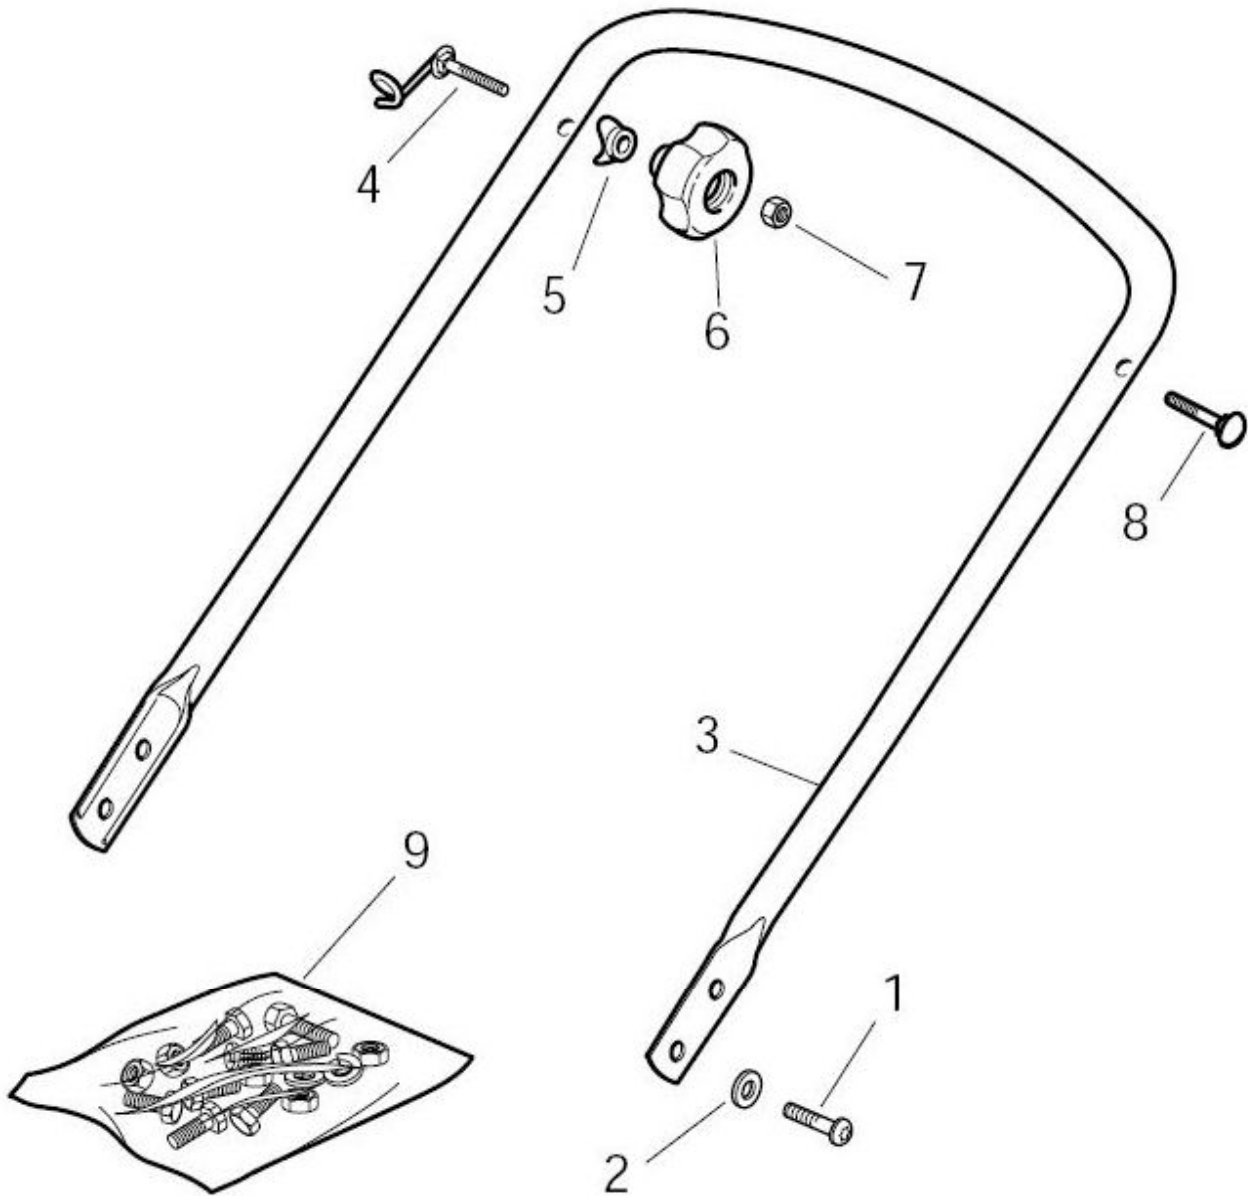

POS	QTY	PARTNUMBER	BESKRIVELSE	DESCRIPTION
1	1	22108271-0	KONSOL FOR	CONSOLE
2	6	12728686-0	SKRUE	SCREW
3	1	322820077-0	PROP	PLUG
4	1	22109532-0	DÆKSEL	LID
5	1	22108272-2	KONSOL BAG	CONSOLE
6	1	322545189-0	PLADE	PLATE
7	1	12728686-0	SKRUE	SCREW
12	2	12793701-0	BRUG 90102746	USE
13	2	12293201-0	FLANGEMØTRIK M8	COLLAR NUT M8
14	1	12691800-0	BRUG 90102919	USE
15	1	12521350-0	SKIVE	WASHER
16	1	12155000-0	LÅSEMØTRIK M8 FZ	LOCKING NUT M8 FZ
21	1	22140226-0	BIOPLUG	MULCING PLUG

POS	QTY	PARTNUMBER	BESKRIVELSE	DESCRIPTION
1	1	81002538-0	KLIPPESKJOLD	CUTTING DECK
2	4	22131750-0	MØTRIK	NUT
3	2	22735557-0	PLADE HØJDEJUSTERING	PLATE
4	2	81003306-0	ARM HØJDEJUSTERING	HEIGHT ADJUSTMENT
5	2	322600170-0	DÆKSEL	LID
6	2	22524324-0	HJULBOLT	WHEEL BOLT
7	4	12155000-0	LÅSEMØTRIK M8 FZ	LOCKING NUT M8 FZ
8	4	25670011-0	SKIVE	WASHER
9	8	22034508-0	HJULLEJE PLAST	WHEEL BEARING
10	2	22686091-1	BRUG 22686091-0	USE
11	4	22524341-0	HJULBOLT	WHEEL BOLT
12	1	22110381-0	HJULKAPSEL GRÅ	WHEEL CAP
13	1	22033364-0	AKSEL	SHAFT
14	2	81003307-0	ARM HØJDEJUSTERING	HEIGHT ADJUSTMENT
15	2	22600098-0	DÆKSEL	COVER
16	2	22686092-0	BAGHJUL	REAR WHEEL TIRE
17	2	22110382-0	HJULKAPSEL GRÅ	WHEEL CAP
18	8	22122200-0	BRUG 22122300-0	USE
19	4	22675100-0	SKIVE	WASHER
20	2	12530150-0	BØLGESKIVE 24X13	CORRUGATED DISC 24X13

POS	QTY	PARTNUMBER	BESKRIVELSE	DESCRIPTION
1	4	12760605-0	SKRUE	SCREW
2	4	12521350-0	SKIVE	WASHER
3	1	81006870-0	UNDERSTYR	STEER LOWER
4	1	81003801-1	BRUG 81003801-0	USE
5	2	22680006-1	SKIVE	WASHER
6	2	322399804-1	HÅNDHJUL	KNOB
7	2	12293200-0	BRUG 90100662	USE
8	1	12819201-0	BRUG 90100092	USE
9	1	81008648-1	SKRUESÆT	SCREW SET

POS	QTY	PARTNUMBER	BESKRIVELSE	DESCRIPTION
1	1	81007018-1	BRUG 81007018-0	USE
2	1	81000622-2	BRUG 81000622-0	STOP CABLE
3	1	81003291-3	BRUG 81003291-2	USE
4	2	22041966-0	BØSNING	BUSHING
5	1	12728518-0	PLADESKRUE M5.5X13	PLATE SCREW M5.5X13
6	1	22806612-0	BESLAG	BRACKET
7	1	22291050-0	GREB FOR HÅNDBTAG SORT	HANDLE