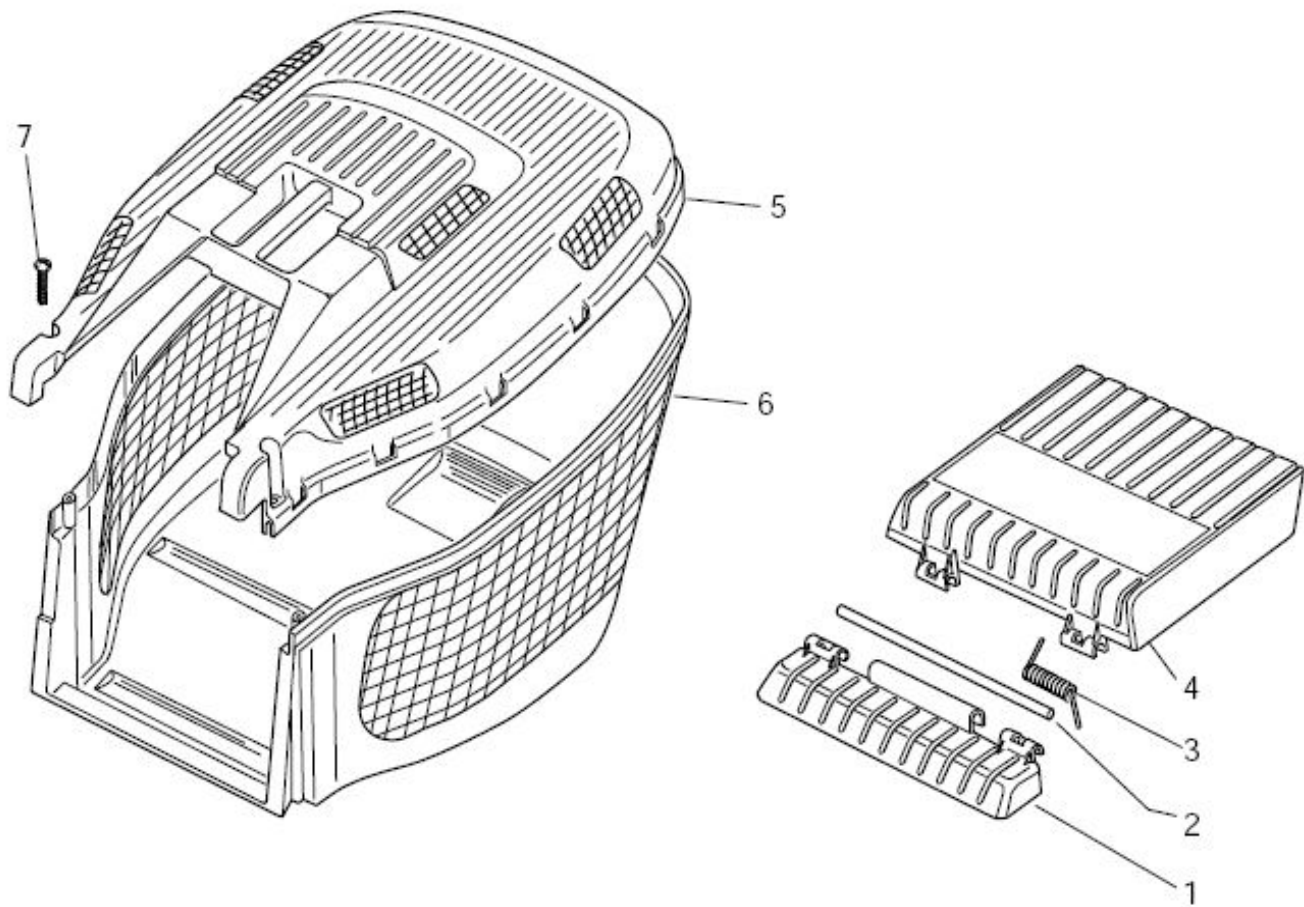

POS	QTY	PARTNUMBER	BESKRIVELSE	DESCRIPTION
1	1	22785136-1	BESLAG	BRACKET
2	1	22517858-0	AKSEL	AXLE
3	1	22450431-0	FJEDER	SPRING
4	1	322600099-1	UDKASTERKLAP	DISCHARGE CHUTE
5	1	22486122-0	GRÆSOPSAMLER ØVRE	GRASS COLLECTOR
6	1	22486128-0	GRÆSOPSAMLER NEDRE	GRASS COLLECTOR
7	2	12728686-0	SKRUE	SCREW