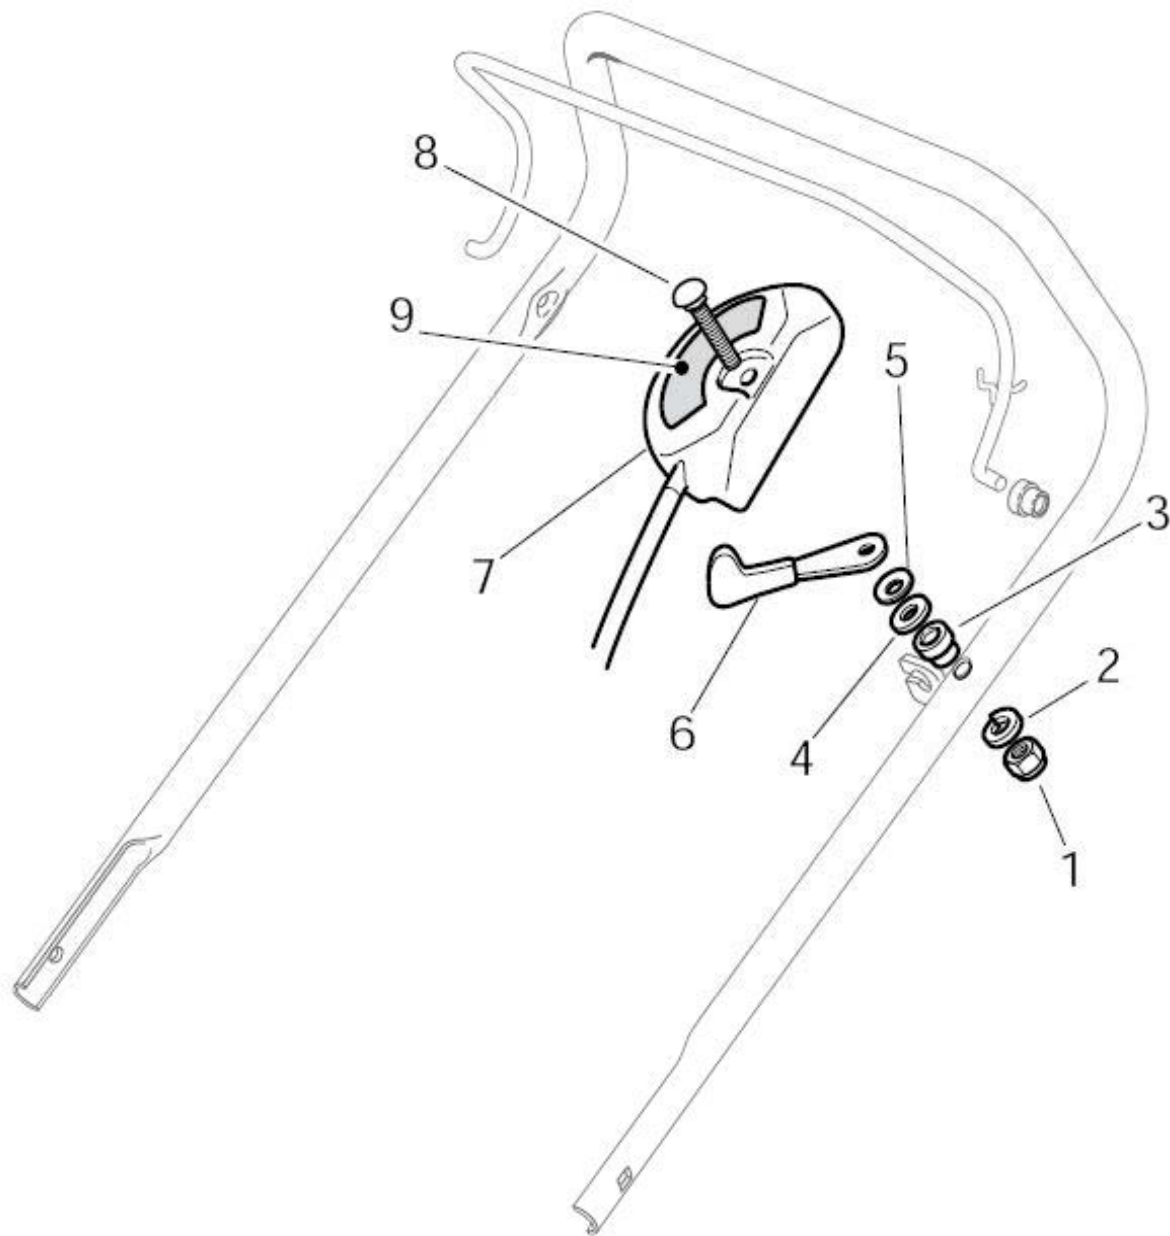

POS	QTY	PARTNUMBER	BESKRIVELSE	DESCRIPTION
1	1	22108271-0	KONSOL FOR	CONSOLE
2	6	12728686-0	SKRUE	SCREW
3	1	322820077-0	PROP	PLUG
4	1	22109532-0	DÆKSEL	LID
5	1	22108272-2	KONSOL BAG	CONSOLE
6	1	322545189-0	PLADE	PLATE
7	1	12728686-0	SKRUE	SCREW
12	2	12793701-0	BRUG 90102746	USE
13	2	12293201-0	FLANGEMØTRIK M8	COLLAR NUT M8
14	1	12691800-0	BRUG 90102919	USE
15	1	12521350-0	SKIVE	WASHER
16	1	12155000-0	LÅSEMØTRIK M8 FZ	LOCKING NUT M8 FZ
21	1	22140226-0	BIOPLUG	MULCING PLUG

POS	QTY	PARTNUMBER	BESKRIVELSE	DESCRIPTION
1	1	81002538-0	KLIPPESKJOLD	CUTTING DECK
2	4	22131750-0	MØTRIK	NUT
3	2	22735557-0	PLADE HØJDEJUSTERING	PLATE
4	2	81003306-0	ARM HØJDEJUSTERING	HEIGHT ADJUSTMENT
5	2	322600170-0	DÆKSEL	LID
6	2	22524324-0	HJULBOLT	WHEEL BOLT
7	4	12155000-0	LÅSEMØTRIK M8 FZ	LOCKING NUT M8 FZ
8	4	25670011-0	SKIVE	WASHER
9	8	22034508-0	HJULLEJE PLAST	WHEEL BEARING
10	2	22686091-1	BRUG 22686091-0	USE
11	4	22524341-0	HJULBOLT	WHEEL BOLT
12	1	22110381-0	HJULKAPSEL GRÅ	WHEEL CAP
13	1	22033364-0	AKSEL	SHAFT
14	2	81003307-0	ARM HØJDEJUSTERING	HEIGHT ADJUSTMENT
15	2	22600098-0	DÆKSEL	COVER
16	2	22686092-0	BAGHJUL	REAR WHEEL TIRE
17	2	22110382-0	HJULKAPSEL GRÅ	WHEEL CAP
18	8	22122200-0	BRUG 22122300-0	USE
19	4	22675100-0	SKIVE	WASHER
20	2	12530150-0	BØLGESKIVE 24X13	CORRUGATED DISC 24X13

POS	QTY	PARTNUMBER	BESKRIVELSE	DESCRIPTION
1	4	12760605-0	SKRUE	SCREW
2	4	12521350-0	SKIVE	WASHER
3	1	81006870-0	UNDERSTYR	STEER LOWER
4	1	81003801-1	BRUG 81003801-0	USE
5	2	22680006-1	SKIVE	WASHER
6	2	322399804-1	HÅNDHJUL	KNOB
7	2	12293200-0	BRUG 90100662	USE
8	1	12819201-0	BRUG 90100092	USE
9	1	81008648-1	SKRUESÆT	SCREW SET

POS	QTY	PARTNUMBER	BESKRIVELSE	DESCRIPTION
1	1	81007018-1	BRUG 81007018-0	USE
2	1	81000622-2	BRUG 81000622-0	STOP CABLE
3	1	81003291-3	BRUG 81003291-2	USE
4	2	22041966-0	BØSNING	BUSHING
5	1	12728518-0	PLADESKRUE M5.5X13	PLATE SCREW M5.5X13
6	1	22806612-0	BESLAG	BRACKET
7	1	22291050-0	GREB FOR HÅNDBTAG SORT	HANDLE