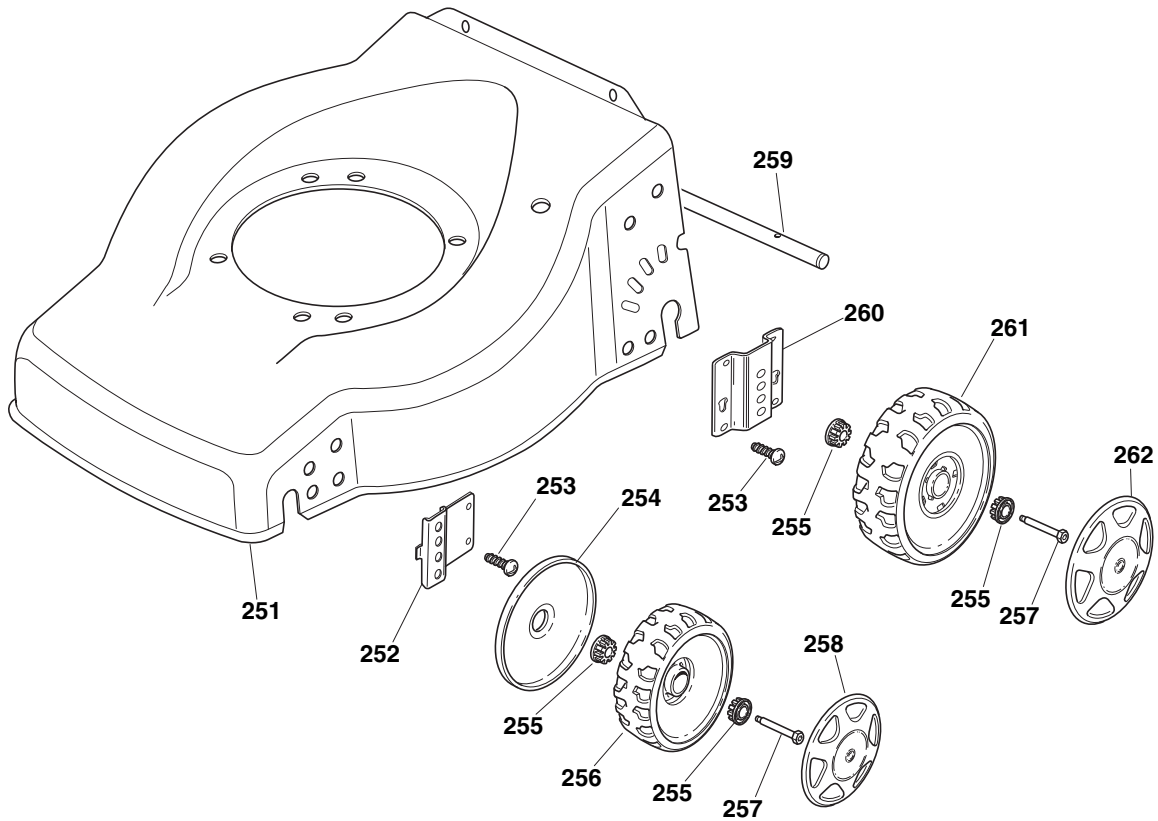

POS	QTY	PARTNUMBER	BESKRIVELSE	DESCRIPTION
1	1	22108271-0	KONSOL FOR	FRONT CONVEYOR ASSY
2	6	12728686-0	SKRUE	SCREW
3	1	322820077-0	PROP	CAP
4	1	22109532-0	DÆKSEL	COVER
5	1	22108272-2	KONSOL BAG	REAR CONVEYOR ASSY
6	4	22131750-0	MØTRIK	NUT
7	2	12728686-0	SKRUE	SCREW
8	1	22785136-1	BESLAG	SUPPORT
9	1	22517858-0	AKSEL	PIN
10	1	22450431-0	FJEDER	SPRING
11	1	22600099-0	UDKASTER	STONE GUARD
12	3	90102746	SÆTBOLT 8.8 M8X30 FZ	SCREW M8X30
13	3	12293201-0	FLANGEMØTRIK M8	NUT FLANGE
14	1	90102919	STÅLBOLT 8.8 M8X60	SCREW M8X60 8.8
15	1	12521350-0	SKIVE	WASHER
16	1	12155000-0	LÅSEMØTRIK M8 FZ	LOCKNUT
25	4	12760605-0	SKRUE	SCREW
26	4	12521350-0	SKIVE	WASHER
27	1	81006570-0	UNDERSTYR	HANDLE, LOWER
28	1	81003801-0	HOLDER FOR STARTSNOR	BRAKET
29	2	22680006-1	SKIVE	WASHER
30	2	322399804-1	HÅNDHJUL	KNOB
31	2	90100662	STÅLMØTRIK 8.8 M8 FZ	NUT M8
32	1	90100092	BRÆDDEBOLT 8.8 M8X60 FZ	SCREW M8X60
33	1	81008648-1	SKRUESÆT	OUTFIT, SCREWS
34	1	22140226-0	BIOPLUG	DEFLECTOR

POS	QTY	PARTNUMBER	BESKRIVELSE	DESCRIPTION
91	1	81006577-0	ØVERSTE STYRRØR	HANDLE, UPPER PART
92	1	12674700-0	SKRUE	SCREW
93	1	81000655-0	STOPKABEL	CABLE BRAKE
94	1	12521330-0	SKIVE	WASHER
95	1	90100661	STÅLMØTRIK 8.8 M6 FZ	NUT M6
96	1	12645710-0	RØRSTIFT 6.4X32	PIN
97	1	322321700-1	HÅNDTAG	BRAKELEVER

POS	QTY	PARTNUMBER	BESKRIVELSE	DESCRIPTION
252	2	22551523-0	PLADE HØJDEJUSTERING	PLATE
253	4	12728686-0	SKRUE	SCREW
254	2	22600095-0	DÆKPLADE	COVER PLATE
255	8	22034515-1	HJULBØS MED EKSTRA KANT	WHEEL GLAND
256	2	22686091-0	FORHJUL	FRONT WHEEL
257	4	22524340-0	HJULBOLT	WHEEL BOLT
258	2	322110403-0	HJULKAPSEL GUL 170 MM	WHEEL CAP 170 MM
259	1	22033366-0	AKSEL	SHAFT
260	2	22551525-0	HØJDEJUSTERING	HEIGHT ADJUSTMENT
261	2	22686092-0	BAGHJUL	REAR WHEEL TIRE
262	2	322110404-0	HJULKAPSEL GUL 210 MM	WHEEL CAP 210 MM