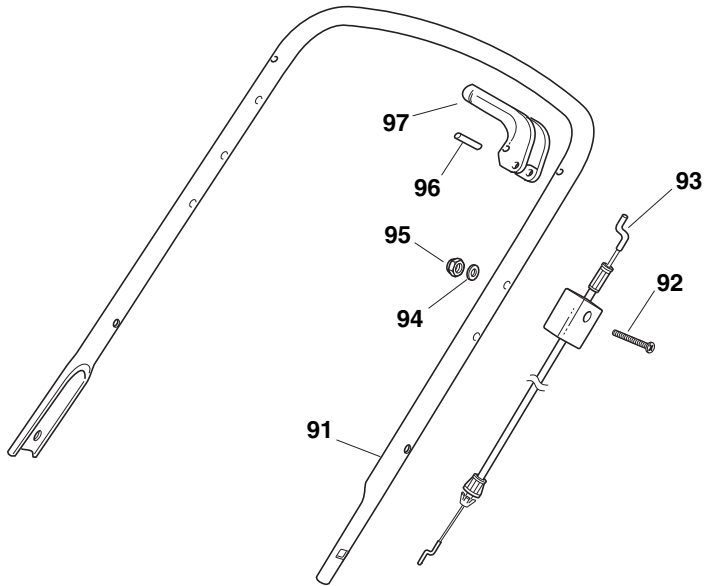

POS	QTY	PARTNUMBER	BESKRIVELSE	DESCRIPTION
91	1	81006577-0	ØVERSTE STYRRØR	HANDLE, UPPER PART
92	1	12674700-0	SKRUE	SCREW
93	1	81000655-0	STOPKABEL	CABLE BRAKE
94	1	12521330-0	SKIVE	WASHER
95	1	90100661	STÅLMØTRIK 8.8 M6 FZ	NUT M6
96	1	12645710-0	RØRSTIFT 6.4X32	PIN
97	1	322321700-1	HÅNDTAG	BRAKELEVER

POS	QTY	PARTNUMBER	BESKRIVELSE	DESCRIPTION
252	2	22551523-0	PLADE HØJDEJUSTERING	PLATE
253	4	12728686-0	SKRUE	SCREW
254	2	22600095-0	DÆKPLADE	COVER PLATE
255	8	22034515-1	HJULBØS MED EKSTRA KANT	WHEEL GLAND
256	2	22686091-0	FORHJUL	FRONT WHEEL
257	4	22524340-0	HJULBOLT	WHEEL BOLT
258	2	322110403-0	HJULKAPSEL GUL 170 MM	WHEEL CAP 170 MM
259	1	22033366-0	AKSEL	SHAFT
260	2	22551525-0	HØJDEJUSTERING	HEIGHT ADJUSTMENT
261	2	22686092-0	BAGHJUL	REAR WHEEL TIRE
262	2	322110404-0	HJULKAPSEL GUL 210 MM	WHEEL CAP 210 MM

POS	QTY	PARTNUMBER	BESKRIVELSE	DESCRIPTION
501	1	22463012-1	KNIVHOLDER 22 MM	HUB
502	1	81004365-1	KNIV 44 CM	BLADE
503	1	22160400-0	TALLERKENS KIVE 10X50	ELASTIC DISK
504	1	90102337	PLANSKIVE M10X4.0 FZB	WASHER M10X3
505	1	12735698-0	STÅLBOLT SORT 3/8" UNF X 56	BOLT FLANGE
506	1	90101265	NOT HALVCIRKEL M4X6.5X15.7	KEY