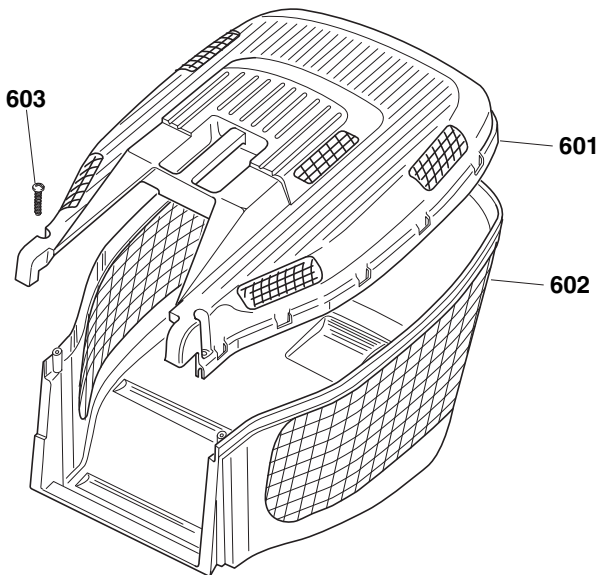

POS	QTY	PARTNUMBER	BESKRIVELSE	DESCRIPTION
601	1	22486122-0	GRÆSOPSAMLER ØVRE	GRASSBOX UPPERPART
602	1	22486128-0	GRÆSOPSAMLER NEDRE	GRASSBOX LOWERPART
603	2	12728686-0	SKRUE	SCREW