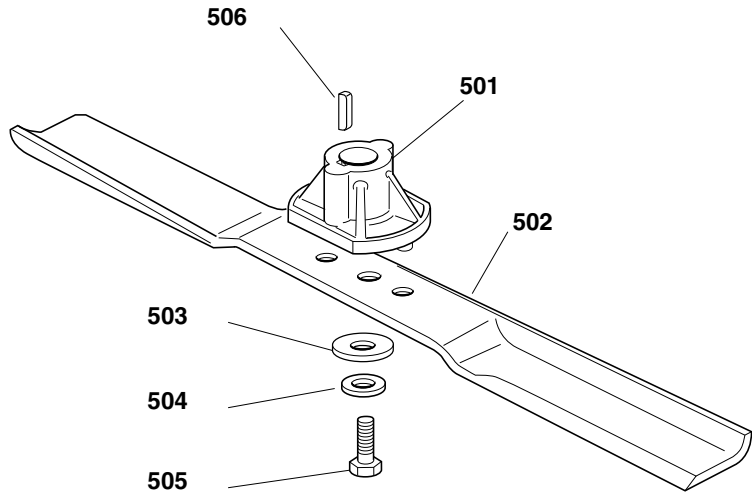

POS	QTY	PARTNUMBER	BESKRIVELSE	DESCRIPTION
1	1	22108271-0	KONSOL FOR	FRONT CONVEYOR ASSY
2	6	12728686-0	SKRUE	SCREW
3	1	322820077-0	PROP	CAP
4	1	22109532-0	DÆKSEL	COVER
5	1	22108272-2	KONSOL BAG	REAR CONVEYOR ASSY
6	4	22131750-0	MØTRIK	NUT
7	2	12728686-0	SKRUE	SCREW
8	1	22785136-1	BESLAG	SUPPORT
9	1	22517858-0	AKSEL	PIN
10	1	22450431-0	FJEDER	SPRING
11	1	22600099-0	UDKASTER	STONE GUARD
12	3	90102746	SÆTBOLT 8.8 M8X30 FZ	SCREW M8X30
13	3	12293201-0	FLANGEMØTRIK M8	NUT FLANGE
14	1	90102919	STÅLBOLT 8.8 M8X60	SCREW M8X60 8.8
15	1	12521350-0	SKIVE	WASHER
16	1	12155000-0	LÅSEMØTRIK M8 FZ	LOCKNUT
25	4	12760605-0	SKRUE	SCREW
26	4	12521350-0	SKIVE	WASHER
27	1	81006570-0	UNDERSTYR	HANDLE, LOWER
28	1	81003801-0	HOLDER FOR STARTSNOR	BRAKET
29	2	22680006-1	SKIVE	WASHER
30	2	322399804-1	HÅNDHJUL	KNOB
31	2	90100662	STÅLMØTRIK 8.8 M8 FZ	NUT M8
32	1	90100092	BRÆDDEBOLT 8.8 M8X60 FZ	SCREW M8X60
33	1	81008648-1	SKRUESÆT	OUTFIT, SCREWS
34	1	22140226-0	BIOPLUG	DEFLECTOR

POS	QTY	PARTNUMBER	BESKRIVELSE	DESCRIPTION
91	1	81006577-0	ØVERSTE STYRRØR	HANDLE, UPPER PART
92	1	12674700-0	SKRUE	SCREW
93	1	81000655-0	STOPKABEL	CABLE BRAKE
94	1	12521330-0	SKIVE	WASHER
95	1	90100661	STÅLMØTRIK 8.8 M6 FZ	NUT M6
96	1	12645710-0	RØRSTIFT 6.4X32	PIN
97	1	322321700-1	HÅNDTAG	BRAKELEVER

POS	QTY	PARTNUMBER	BESKRIVELSE	DESCRIPTION
252	2	22551523-0	PLADE HØJDEJUSTERING	PLATE
253	4	12728686-0	SKRUE	SCREW
254	2	22600095-0	DÆKPLADE	COVER PLATE
255	8	22034515-1	HJULBØS MED EKSTRA KANT	WHEEL GLAND
256	2	22686091-0	FORHJUL	FRONT WHEEL
257	4	22524340-0	HJULBOLT	WHEEL BOLT
258	2	322110403-0	HJULKAPSEL GUL 170 MM	WHEEL CAP 170 MM
259	1	22033366-0	AKSEL	SHAFT
260	2	22551525-0	HØJDEJUSTERING	HEIGHT ADJUSTMENT
261	2	22686092-0	BAGHJUL	REAR WHEEL TIRE
262	2	322110404-0	HJULKAPSEL GUL 210 MM	WHEEL CAP 210 MM