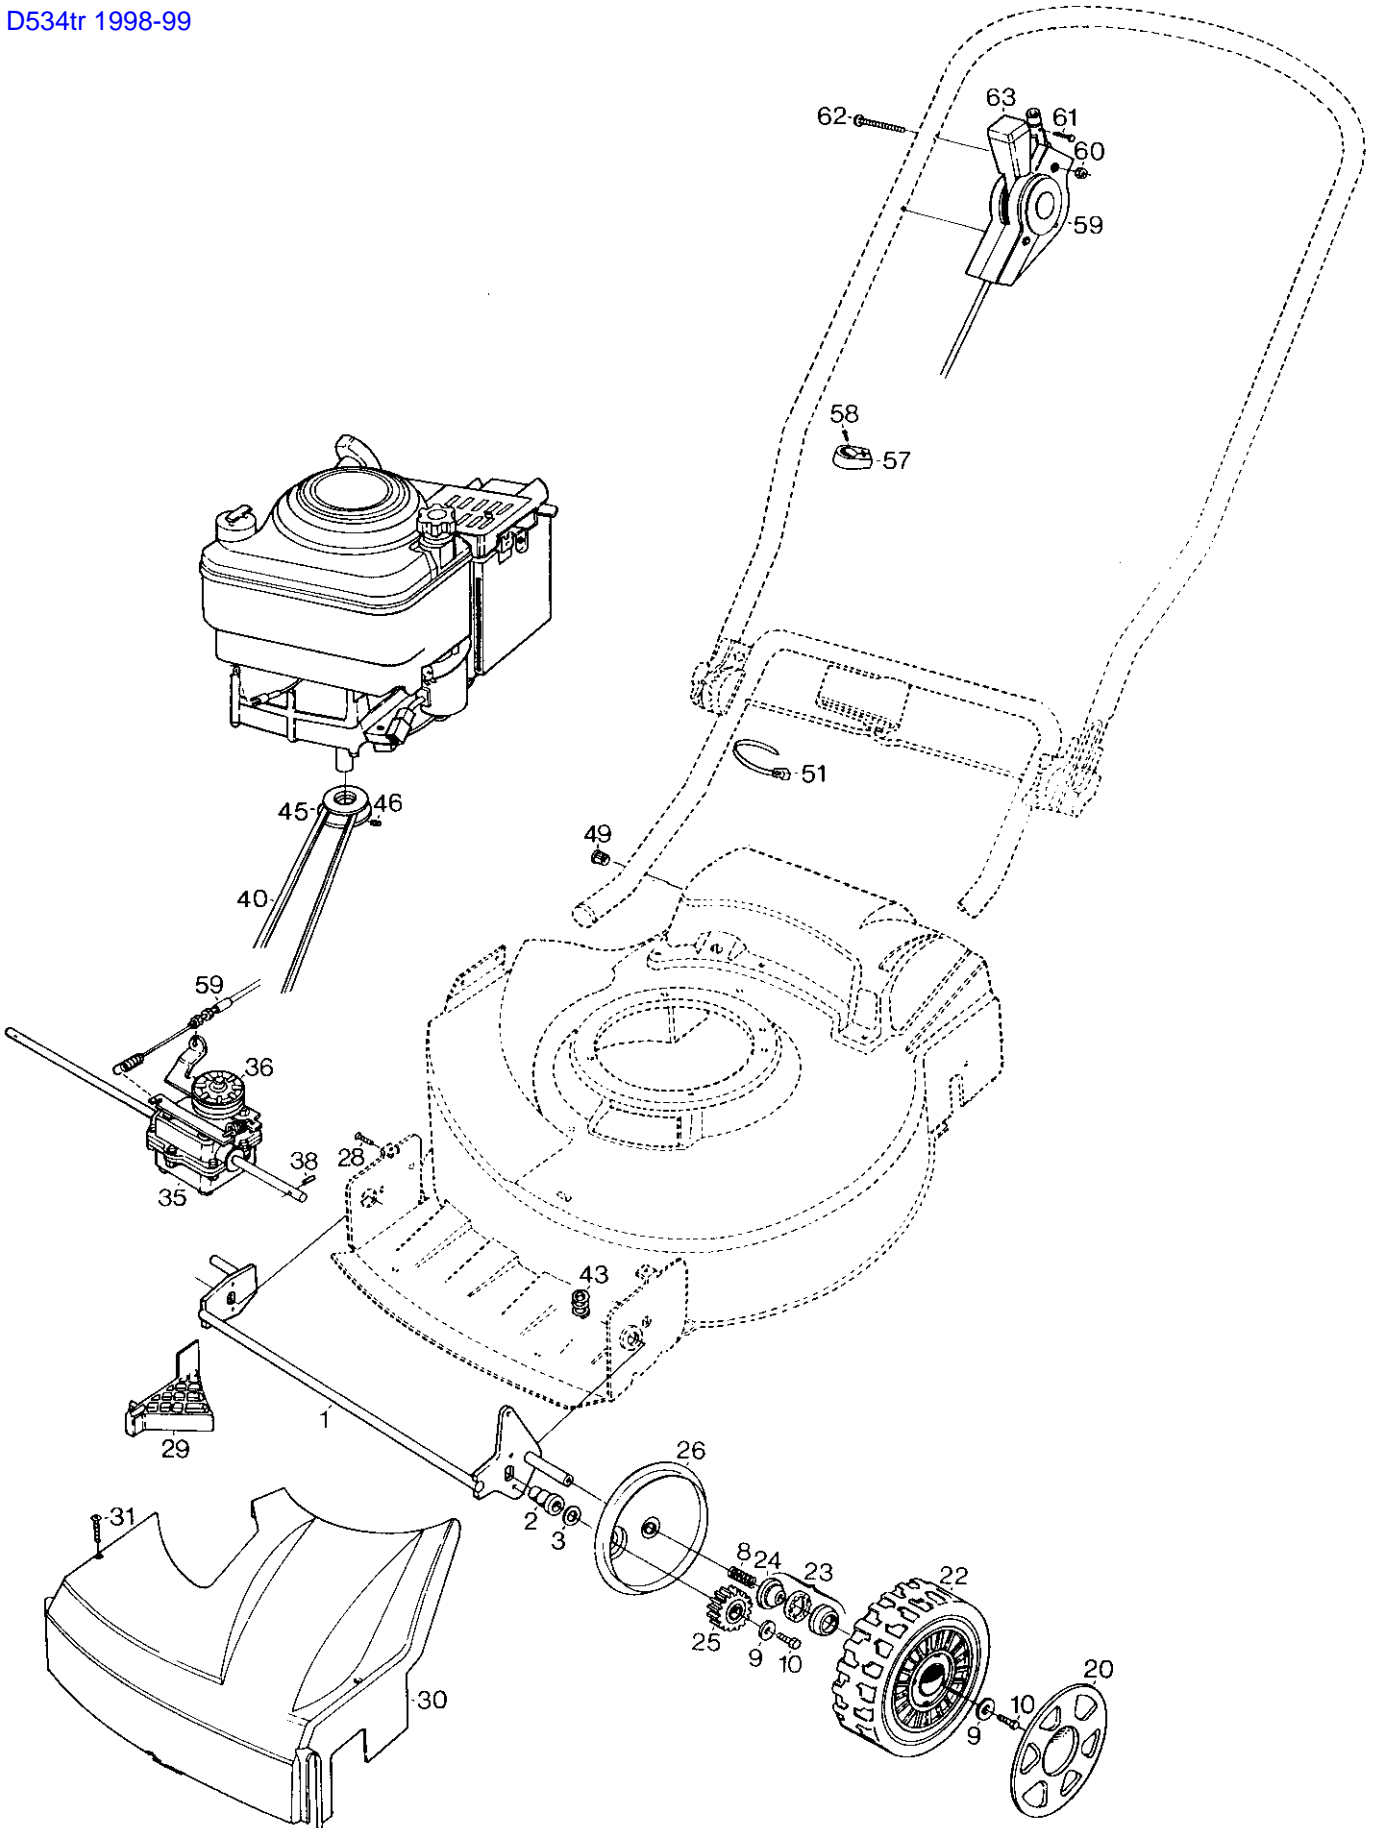

**479D**  
SPARE PARTS

DELTA  
SEAT'S  
DELTA  
KIT

X ✓

Pos. Fig.	Antal/Quantity				Art nr Part No	Benämning	Description	Sats Kit	Anmärkning Notes
		4290							
X	1	1			1111-9094-01	Kniv .....	Blade .....		
	2	1			<del>9987-5257-12</del>	<del>Knivbult .....</del>	<del>Blade bolt .....</del>		
	3	1			9696-0011-01	Bricka .....	Washer .....		
X	10	1			1111-9067-01	Knivfäste .....	Blade holder .....		
	11	1			9600-0014-00	Kil .....	Key .....		
	12	2			9848-8013-16	Skruv .....	Screw .....		
	13	1			1111-2604-01	Grässkydd .....	Grass guard .....		
	14	1			1111-2111-01	Skyddsknopp .....	Guard .....		
X	35	1			1111-3186-01	Motorkåpa .....	Engine cover .....		
X	36	1			9987-4732-19	Skruv .....	Screw .....		
	37	1			9699-0099-02	Bricka .....	Washer .....		
	41	1			1111-2481-01	Kåpa-gul .....	Chassis-yellow .....		
	45	1			1111-2671-01	Utkastskärm-gul .....	Ejection shield-yell. ....		
	46	2			9747-0531-02	• Mutter .....	• Nut .....		
	47	2			9997-0835-12	Skruv .....	Screw .....		
	47	1			9997-0860-16	Skruv .....	Screw .....		L = 35 mm
	48	3			9683-0030-02	Låsbricka .....	Lock washer .....		L = 60 mm
	49	3			9799-0831-02	Mutter .....	Nut .....		
	50	1			1111-2571-01	Styre-underdel .....	Handlebar-lower part .....		
	51	2			9997-0835-12	Skruv .....	Screw .....		
	52	1			9403-0043-70	Plugg .....	Plug .....		
	53	1			9403-0114-70	Handtag .....	Handle .....		
	54	2			9739-0831-22	Mutter .....	Nut .....		
	55	2			9898-0835-12	Skruv .....	Screw .....		
	56	2			9747-0831-02	Låsmutter .....	Lock nut .....		
	57	4			9403-0113-00	Mutterhatt .....	Nut guard .....		
	60	2			9699-0028-02	Bricka .....	Washer .....		
	65	2			9997-0870-16	Skruv .....	Screw .....		
	80	1			1111-2963-01	Styre-överdel .....	Handlebar-upper part .....		
	81	2			1111-2605-01	Justerratt .....	Adjusting knob .....		
	82	2			9699-0028-02	Bricka .....	Washer .....		
	83	2			9943-0612-16	Skruv .....	Screw .....		
	84	2			1111-2576-01	Styrfäste-yttre .....	Handle holder-outer .....		
	85	2			9747-0631-02	Låsmutter .....	Lock nut .....		
	86	2			1111-2574-01	Tryckfjäder .....	Compr.spring .....		
	87	2			1111-2575-01	Styrfäste-inre .....	Handle holder-inner .....		
	88	2			9747-0831-02	Låsmutter .....	Lock nut .....		
	89	1			1111-3062-01	Ögla .....	Eyelink .....		
	90	1			9948-0630-16	Skruv .....	Screw .....		
	91	1			1111-2969-01	Wirefäste .....	Cable attachment .....		
	92	1			1111-2018-01	Kabelhållare .....	Cable holder .....		
	93	1			9836-9216-12	Skruv .....	Screw .....		
	94	1			1111-2968-05	Motorbromswire .....	Engine brake cable .....		
	95	1			9948-0640-16	Skruv .....	Screw .....		L = 40 mm
	97	2			9747-0631-02	Låsmutter .....	Lock nut .....		
	99	1			1111-2952-01	Manöverbygel .....	Control handle .....		
	100	1			1111-2893-04	Dekalsats .....	Decal kit .....		