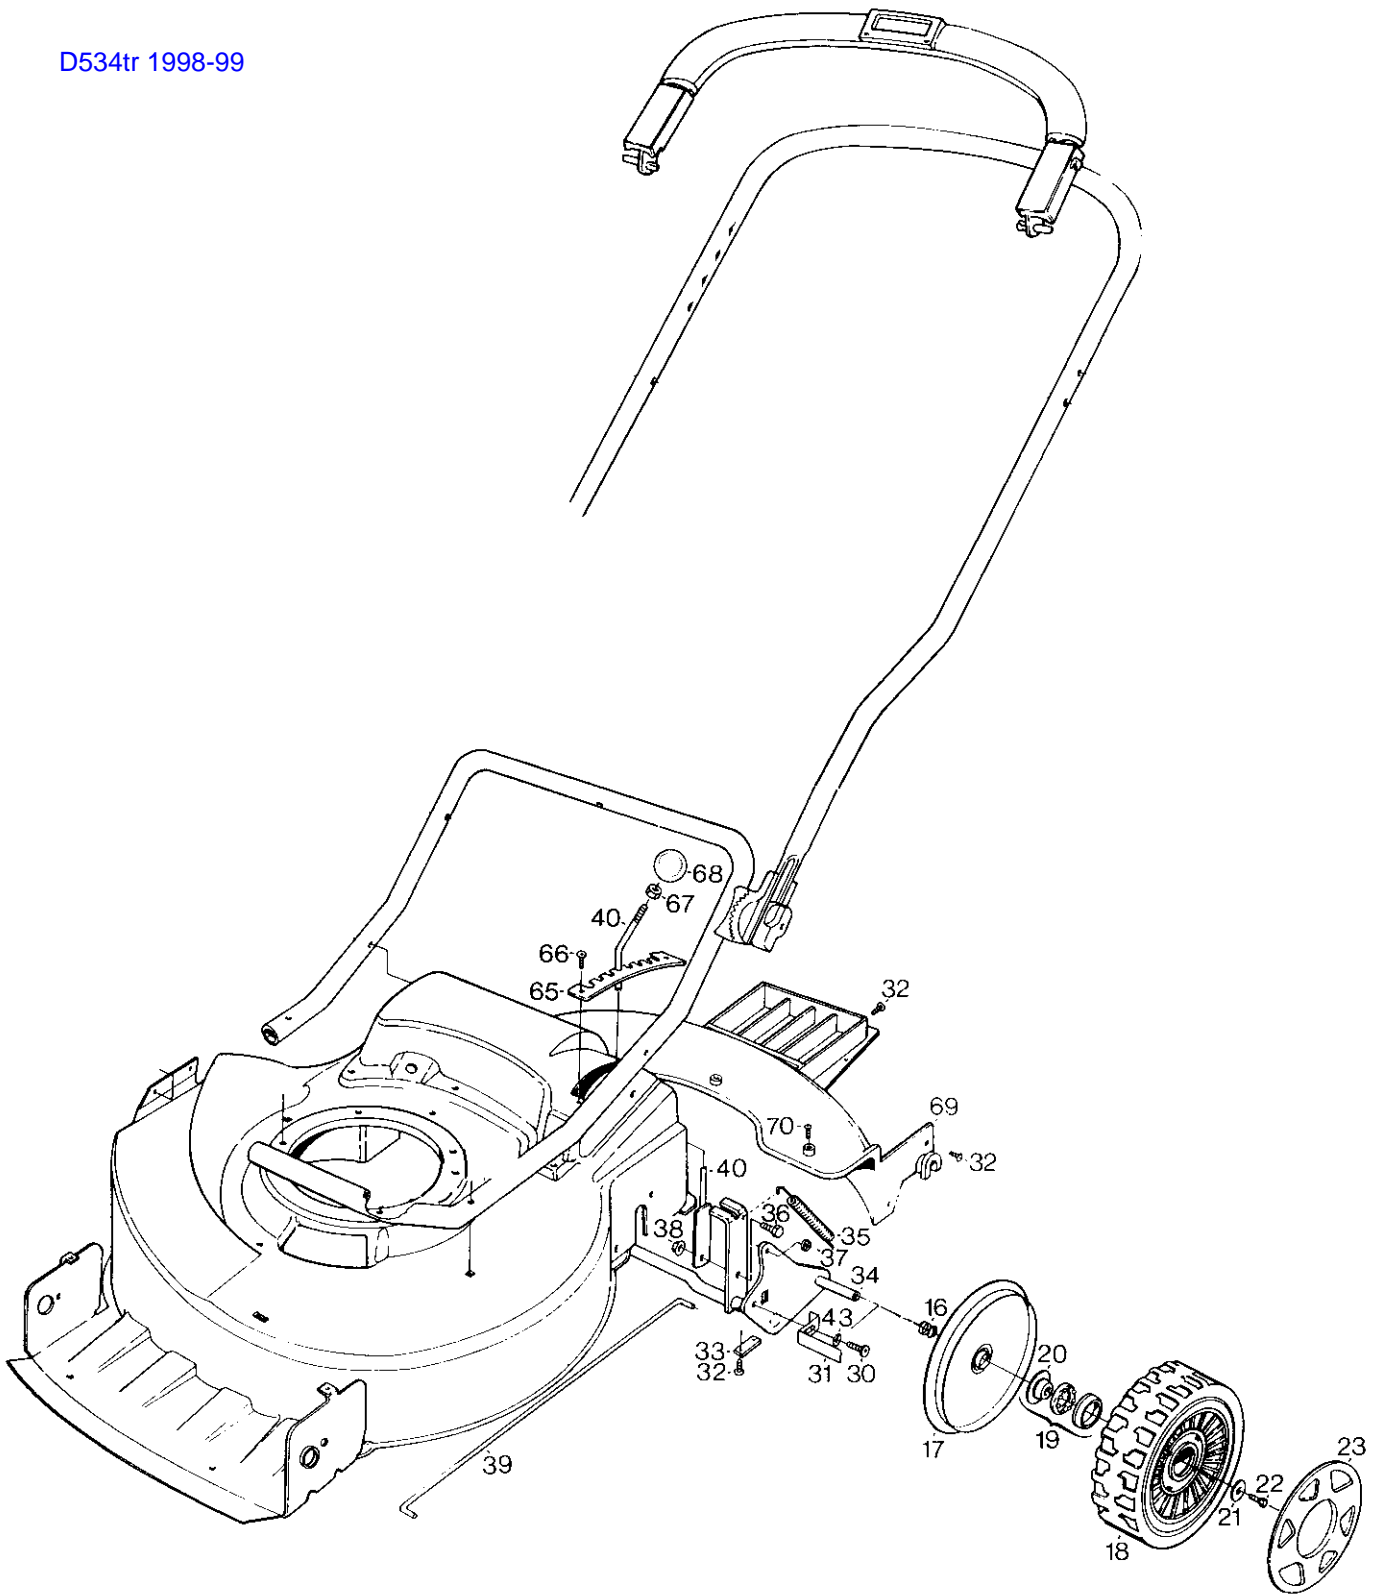

D534tr 1998-99

Utgåva
Issue
1998-14

Bildnr
Picture No
481D

TORNADO 51S
HJULUPPHÄNGNING-BAK

TORNADO 51S
WHEEL SUSPENSION-REAR

Sida
Page
30

Pos. Fig.	Antal/Quantity			Art nr Part No	Benämning	Description	Sats Kit	Anmärkning Notes
	4290							
16	2			1111-3060-01	Fjäder.....	Spring.....		
17	2			1111-2782-01	Täckbricka.....	Wheel cover.....		
18	2			1111-2665-01	Hjul kpl.....	Wheel assy.....		
19	1			1111-9047-01	• Kullagersats.....	• Ball bearing kit.....		
20	2			1111-1184-01	• • Lagerkona.....	• • Bearing cone.....		
21	2			9699-0100-02	Bricka.....	Washer.....		
22	2			9943-0612-16	Skruv.....	Screw.....		
23	2			1111-3085-01	Navkapsel-gul.....	Hub cap-yellow.....		
30	2			9943-0610-16	Skruv.....	Screw.....		
31	2			1111-2653-01	Hjulrensare.....	Wheel cleaner.....		
32	10			9836-9516-12	Skruv.....	Screw.....		
33	2			1111-2741-01	Överfall.....	Clamp.....		
34	1			1111-2586-01	Bakaxel.....	Rear axle.....		
35	1			1111-1074-01	Fjäder-höjdinställn.....	Spring-height adjust.....		
36	1			9997-0816-16	Skruv.....	Screw.....		
37	2			9675-0011-00	Starlock.....	Starlock.....		
38	1			9739-0831-22	Mutter.....	Nut.....		
39	1			1111-2597-01	Dragstång.....	Tension rod.....		
40	1			1111-2593-01	Spak.....	Lever.....		
43	2			9699-0025-02	Planbricka.....	Washer.....		
65	1			1111-2578-01	Höjdinställn.segment.....	Height adj.quadrant.....		
66	2			9848-8013-16	Skruv.....	Screw.....		
67	1			9799-0831-02	Mutter.....	Nut.....		
68	1			9403-0036-70	Kula.....	Lever knob.....		
69	1			1111-2577-01	Ledskena.....	Baffle.....		
70	3			9836-9512-12	Skruv.....	Screw.....