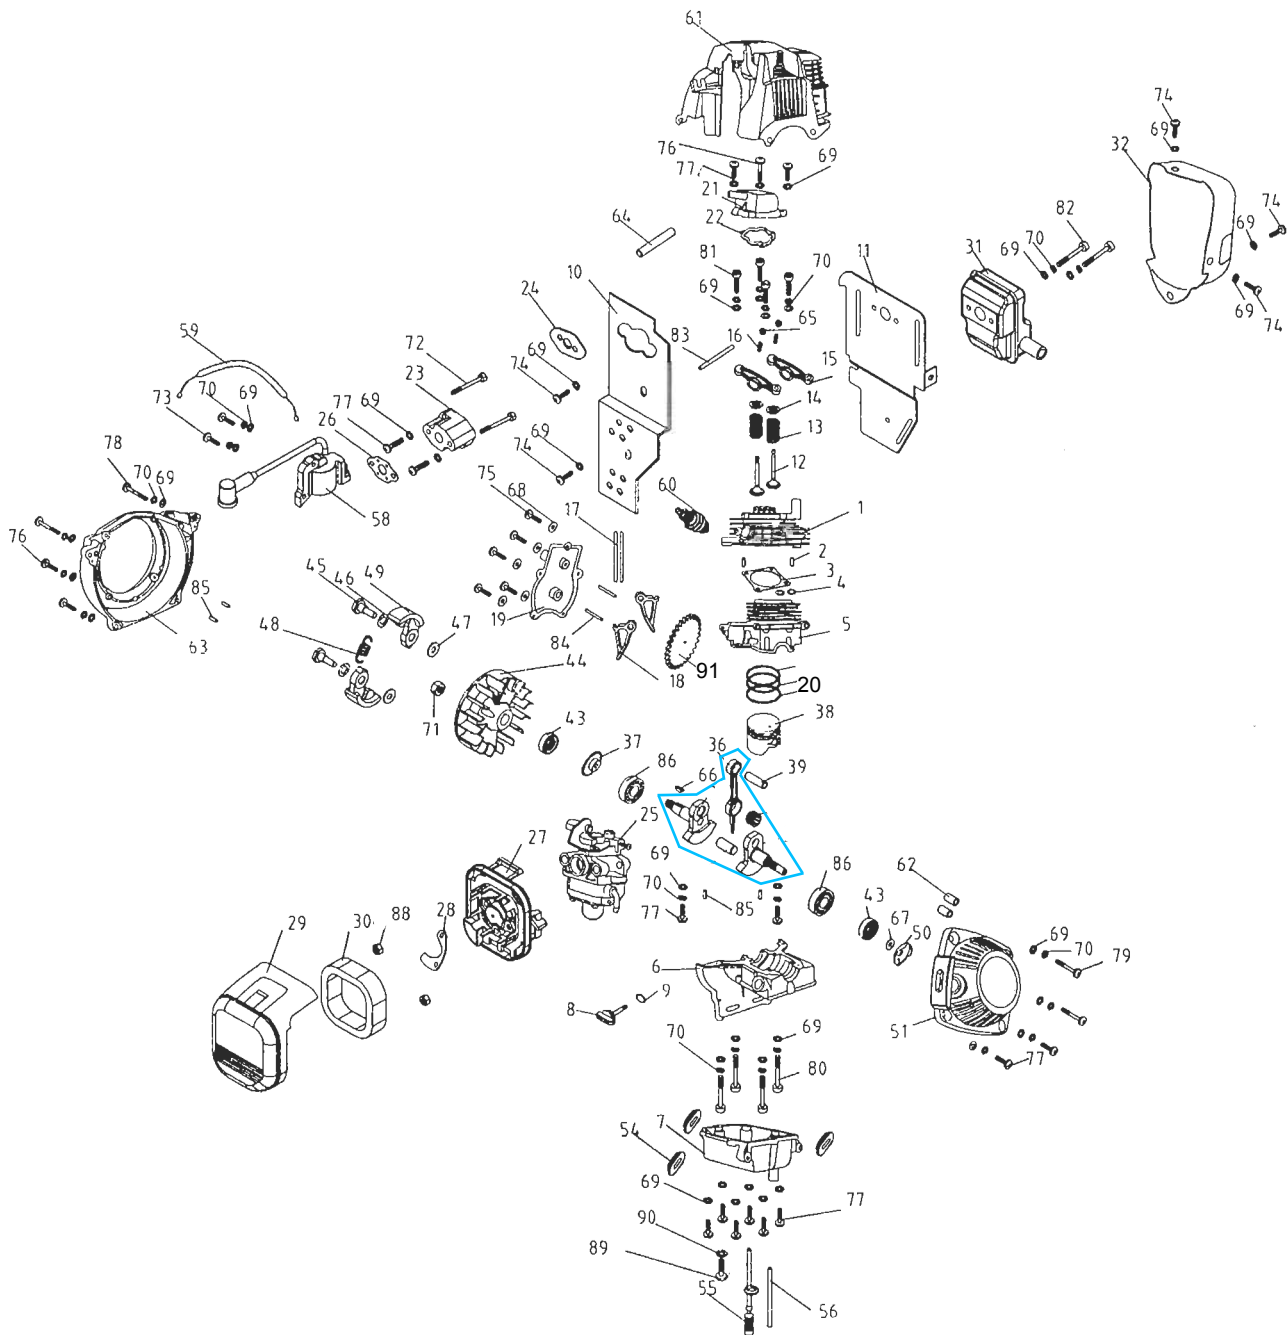

POS	QTY	PARTNUMBER	BESKRIVELSE	DESCRIPTION
1	1	405089	TOPSTYKKE	CYLINDERHEAD
2	2	405090	SYTREBØS	GUIDEBUSH
3	1	405091	TOPPAKNING	CYLINDERHEAD GASKET
4	2	405092	O-RING	O-RING
5	1	405093	CYLINDER	CYLINDER
6	1	405094	KRUMTAPHUS	CRANKCASE
7	1	405095	BUNDKAR	OILSUMP
7-1	1	405096	PAKNING FOR BUNDKAR	GASKET FOR OILSUMP
8	1	405097	OLIEPROP / MÅLER	OILDIPSTICK
9	1	405098	O-RING 17X2	O-RING 17X2
10	1	405099	VARMESKJOLD	SHIELD
11	1	405100	VARMESKJOLD	SHIELD
12	2	405101	VENTIL	VALVE
13	2	405102	VENTILFJEDER	VALVESPRING
14	2	405103	VENTILSÆDE	SPRINGSEAT
15	2	405104	VIPPEARM KOMPLET	ROCKERARM ASSY
16	2	405105	JUSTERSKRUE	ADJUSTING SCREW
17	2	405106	STØDSTANG	PUSH ROD
18	2	405107	KNASTFØLER	CAM FOLLOWER
19	1	405108	SIDEDÆKSEL	SIDE COVER
19-1	1	405109	SIDESÆKSELPAKNING	SIDE COVER GASKET
20	1	405110	STEMPELRING SÆT	PISTONRING SET
21	1	405111	VENTILDÆKSEL	VALVECOVER
22	1	405112	VENTILDÆKSELPAKNING	VALVECOVER GASKET
23	1	405113	ISOLATOR	ISOLATOR
24	1	405114	PAKNING	GASKET
25	1	405115	KARBURATOR	CARBURETOR
26	1	405116	PAKNING	GASKET
27	1	405117	LUFTFILTERHUS	AIRFILTERHOUSING
28	1	405118	LUFTVENTIL	VALVE
29	1	405119	LUFTFILTERDÆKSEL	AIRFILTERCOVER
30	1	405120	LUFTFILTERELEMENT	AIRFILTERELEMENT
31	1	405121	UDSTØDNING	EXHAUST
32	1	405122	SKJOLD FOR UDSØDNING	EXHAUST COVER
36	1	405123	KRUMTAP KOMPLET	CRANKSFAT ASSY
37	1	405124	KNASTHJUL	CAM WHEEL
38	1	405125	STEMPEL	PISTON
39	1	405126	KRYDSPIND	PISTON PIN
43	2	405127	PAKDÅSE	OIL SEAL
44	1	405128	SVINGHJUL	FLYWHEEL
45	2	405129	BOLT	BOLT
46	2	405130	SKIVE	WASHER
47	2	405131	SKIVE	WASHER
48	2	405132	FJEDER FOR SVINGKOBLING	SPRING FOR CLUTCH
49	2	405133	KOBLINGSSKO	CLUTCH SHOE
50	1	405134	STARTERTRISSE	STARTERRATCHET
51	1	405135	REKYLSTARTER	RECOILSTARTER
55	1	405136	BRÆNDSTOFSLANGE	FUELHOSE
56	1	405137	BRÆNDSTOFSLANGE	FUELHOSE
58	1	405138	TÆNDSPOLE	IGNITION COIL