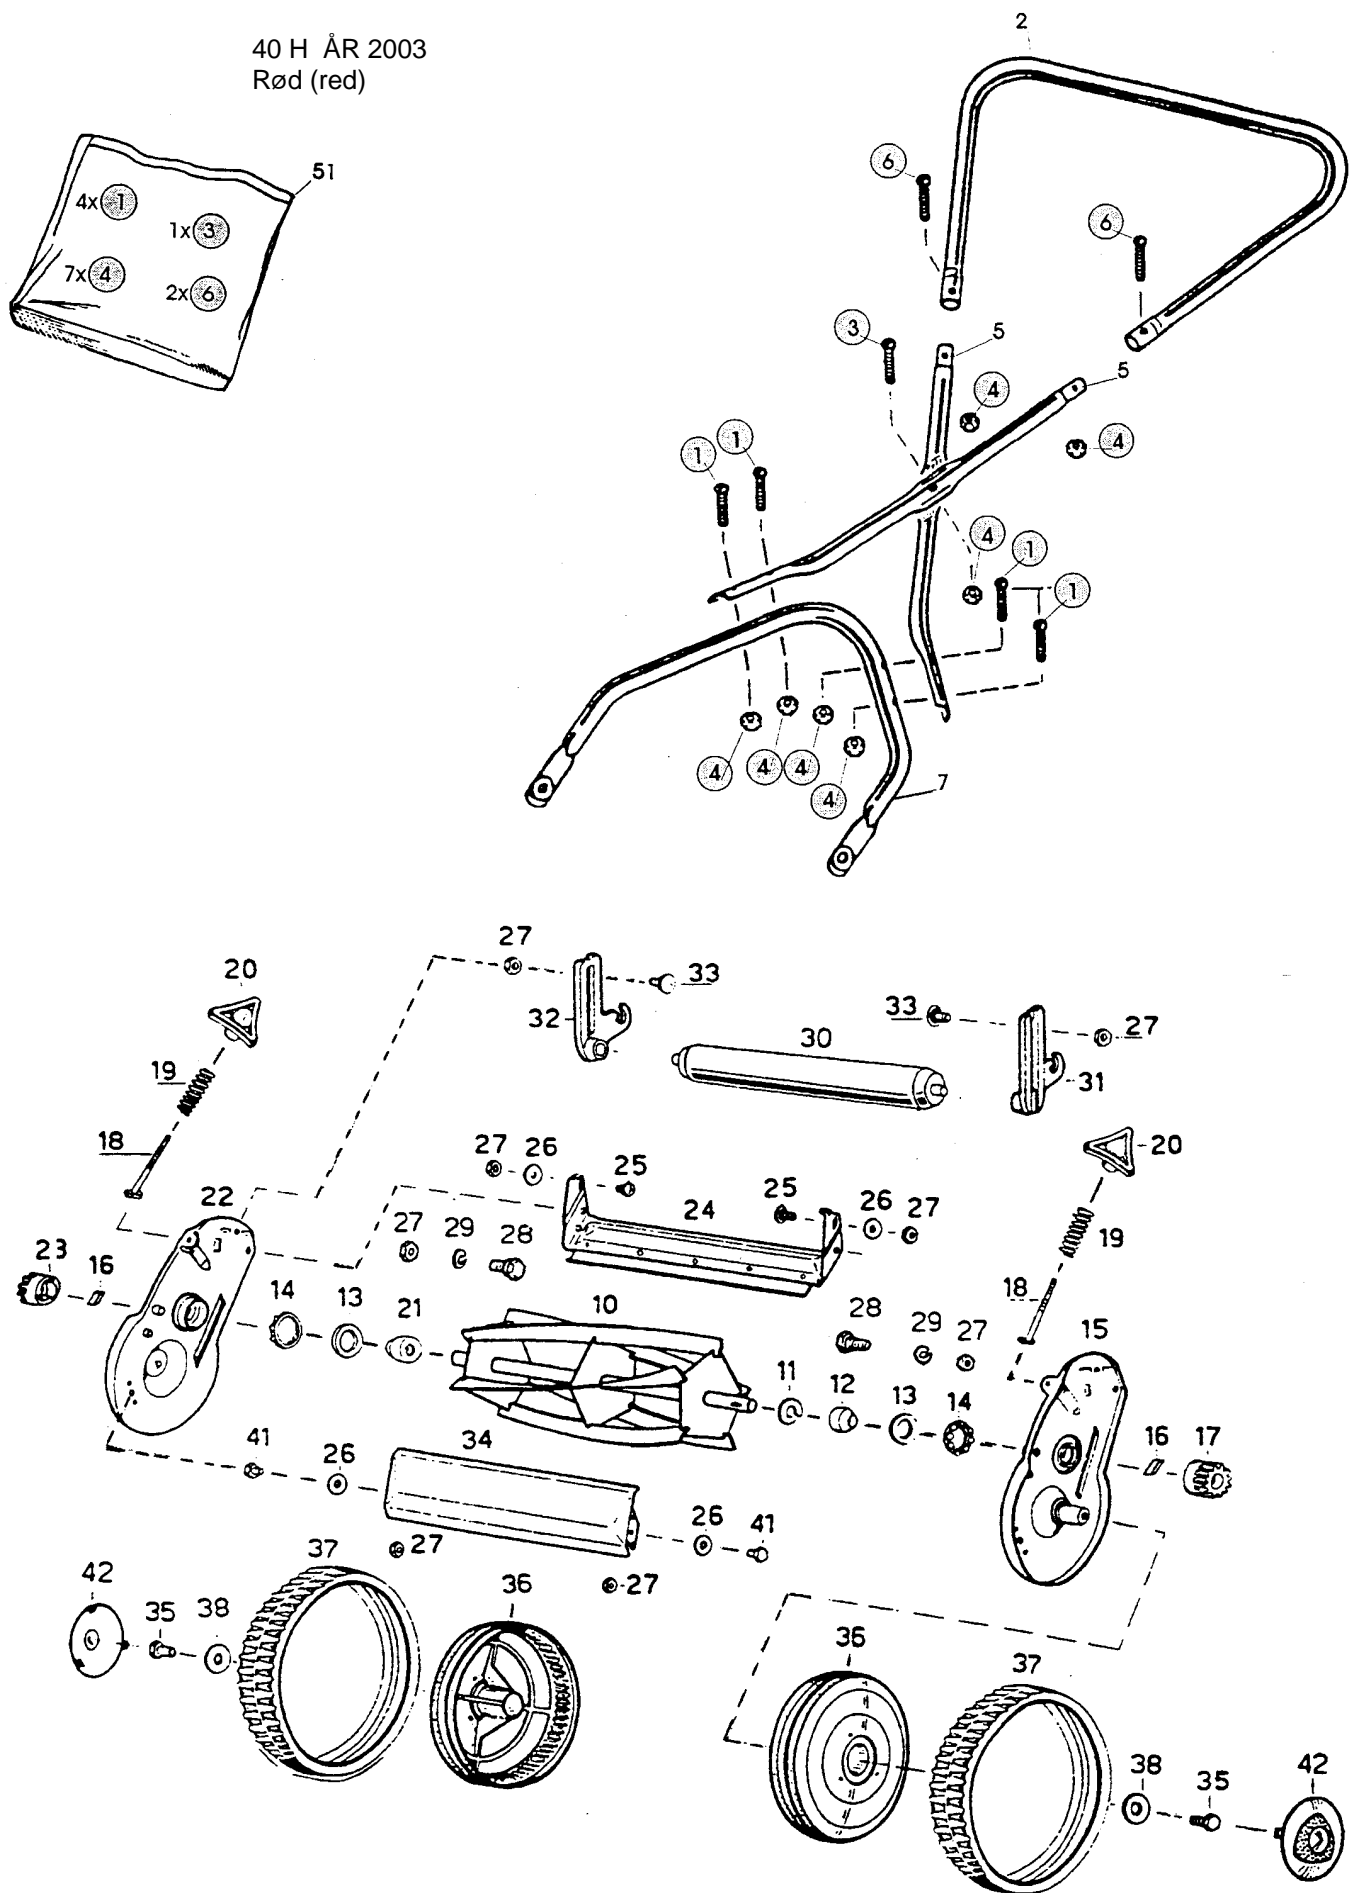

40 H ÅR 2003
Rød (red)

Ausgabe Issue 2003- 3		Bild Nr Picture No C021		CLUB GARDEN ZYLINDER 40 PARK BASIC 40H		CLUB GARDEN CYLINDER 40 PARK BASIC 40H		Seite Page 6	
Pos. Fig.	Anzahl/Quantity			Artikel Nr. Part No	Bezeichnung	Description	Satz Kit	Anmerkung Notes	
	9012 9112 -83	9112 -93							
1	4	4		9865- 0630- 16	Schraube	Screw	S		
2	1	1		1122- 0208- 01	Führungsholm- Obert.	Handle upper part			
3	1	1		9948- 0635- 16	Schraube	Screw	S		
4	7	7		9799- 0631- 02	Mutter	Nut	S		
5	2	2		1122- 0209- 01	Führungsrohr- mitten.....	Handle tube.....			
6	2	2		9865- 0625- 16	Schraube	Screw	S		
7	1	1		1122- 0205- 02	Führungsholm- Untert.	Lower handle			
10	1	1		1122- 0211- 02	Zylindermesser- schw.....	Cylinder- black			
11	1	1		1122- 0217- 01	Feder	Spring conus.....			
12	1	1		1122- 0201- 01	Konus (beweglich).....	Conus (mobile)			
13	2	2		1122- 0210- 01	Dichtung	Joint ring.....			
14	2	2		1122- 0218- 01	Kugellager	Ball bearing			
15	1	1		1122- 0213- 02	Giebel L- rot	Flange LH- red			
15	1	1		1122- 0213- 05	Giebel L- grün	Flange LH- green			
16	2	2		1122- 0202- 01	Sperrhaken	Catch			
17	1	1		1122- 0219- 01	Trieb- links	Toothed wheel- L.H.			
18	2	2		1122- 0222- 01	Schraube	Adjusting screw			
19	2	2		1122- 0221- 01	Feder	Spring			
20	2	2		1122- 0215- 01	Verriegelungsrad	Adjusting knob			
21	1	1		1122- 0236- 01	Konus (fest).....	Conus (fixed)			
22	1	1		1122- 0214- 02	Giebel R- rot	Flange RH- red			
22	1	1		1122- 0214- 05	Giebel R- grün	Flange RH- green			
23	1	1		1122- 0220- 01	Trieb- rechts.....	Toothed wheel- R.H.			
24	1	1		1122- 0216- 03	Untermesser- rot	Lower blade- red			
24	1	1		1122- 0216- 05	Untermesser- grün	Lower blade- green			
25	2	2		1122- 0223- 01	Schraube	Screw			
26	4	4		9699- 0062- 02	Scheibe	Flat washer			
27	8	8		9799- 0831- 02	Mutter	Nut			
28	2	2		1117- 1241- 01	Bolzen	Bolt			
29	2	2		9683- 0030- 02	Scheibe	Lock washer			
30	1	1		1122- 0212- 02	Rollen	Roller			
31	1	1		1122- 0225- 01	Rollenbefestigung- L.....	Roller holder- L.H.			
32	1	1		1122- 0226- 01	Rollenbefestigung- R.....	Roller holder- R.H.			
33	2	2		9898- 0820- 16	Schraube	Screw			
34	1	1		1122- 0206- 03	Vorderblech- rot.....	Front plate- red.....			
34	1	1		1122- 0206- 05	Vorderblech- grün.....	Front plate- green.....			
35	2	2		9997- 0812- 16	Schraube	Screw			
36	2	2		1122- 0203- 01	Felge + Reifen kpl	Rim + tyre assy			
37	2	2		1122- 0203- 01	Felge + Reifen kpl	Rim + tyre assy			
38	2	2		1122- 0204- 01	Scheibe	Washer			
41	2	2		9997- 0816- 16	Schraube	Screw			
42	2	2		1122- 0230- 01	Radkappe.....	Hub cap.....			
51	1	1		1122- 0333- 01	Montagesatz	Assy. kit		Marked S	
99	1	1		1129- 0019- 01	Kette- Grassammler	Chain- grass collector		Not ill.	