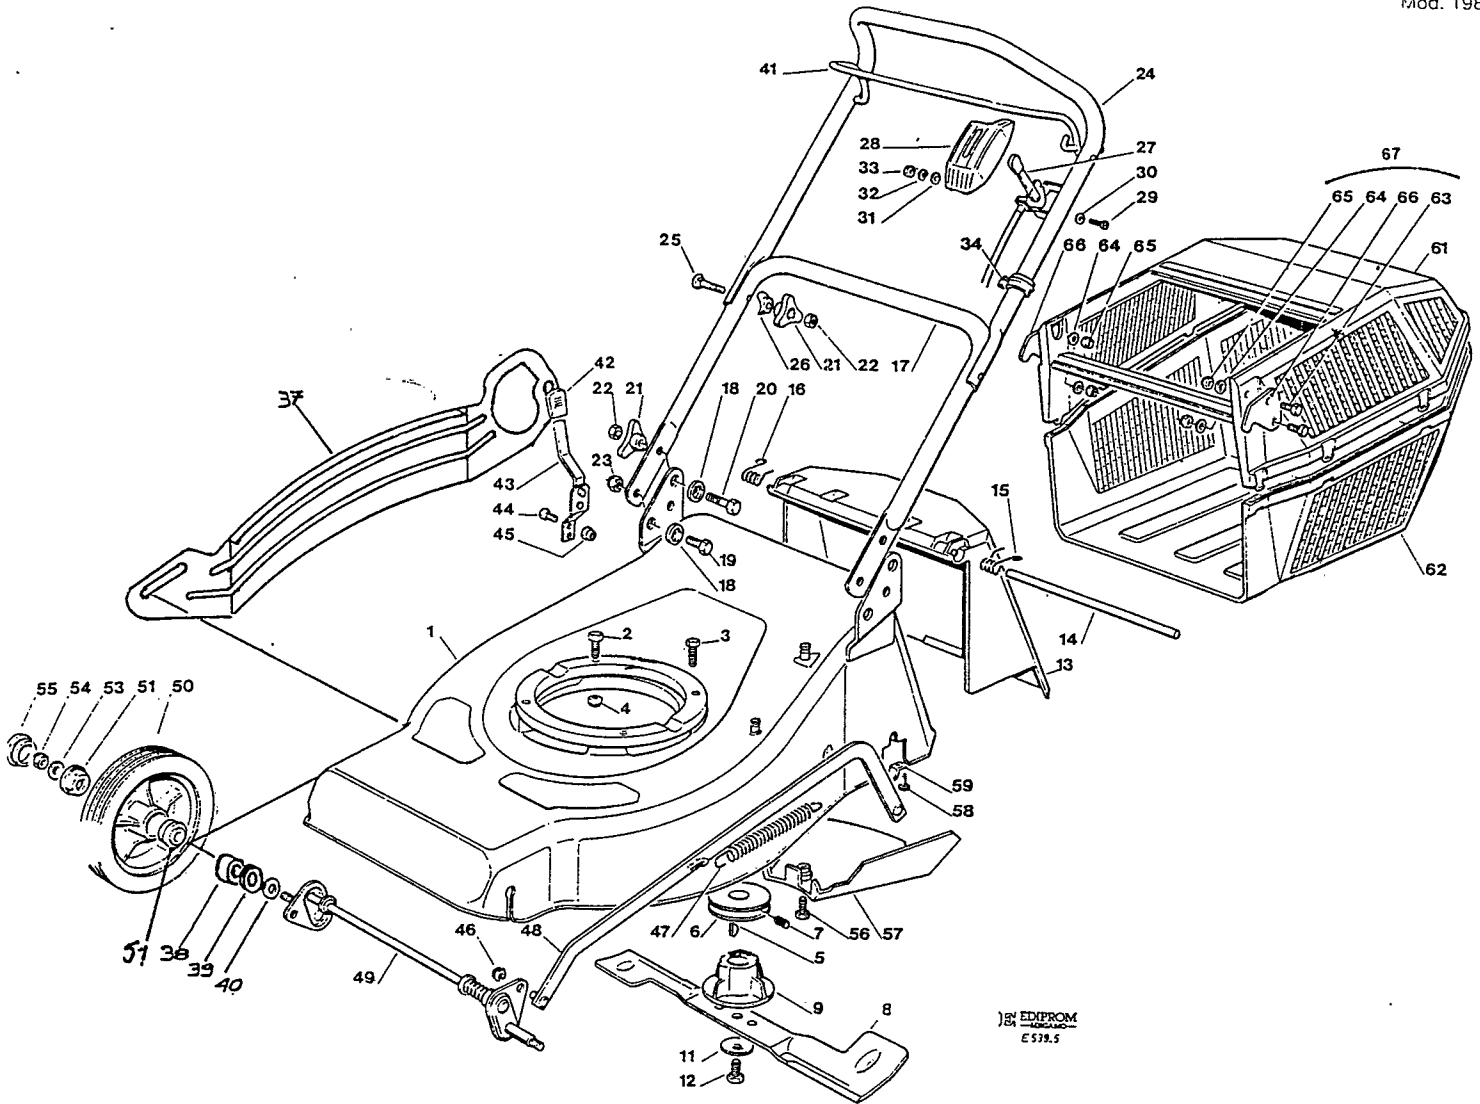

Le Club®

VISTE ESPLOSE
EXPLODED VIEWS
VUES ECLATEES
SPRENGZEICHNUNGEN

CL 484 TR

Mod. 1989

Pos. Nr.	Codice Kodex Code	Descrizione	Description	Description	Beschreibung	Q.tà Q.ty Q.tè Menge
1.	81001065/0	CHASSIS GIALLO	YELLOW DECK	CHASSIS JOUNE	GEHÄUSE GELB	1
2	12793700/0	VITE	SCREW	VIS	SCHRAUBE	2
3	12793900/0	VITE	SCREW	VIS	SCHRAUBE	1
4	12293201/0	DADO	NUT	ECROU	MUTTER	3
5	12139100/0	LINGUETTA	KEY	CLAVETTE	KEIL	1
6	22601900/0	PULEGGIA	PULLEY	POULIE	RIEMENSCHIEBE	1
7	12713801/0	GRANO	DOWEL	GRAIN	STIFT	1
8.	81004397/0	COLTELLO ALETT.	WINGS BLADE	LAME À AILETTES	FLÜGEL MESSER	1
9	22463255/1	MOZZO (PP 80)	HUB P.T.O. 80)	MOYEU (P.F. 80)	HALTER (M/W 80)	1