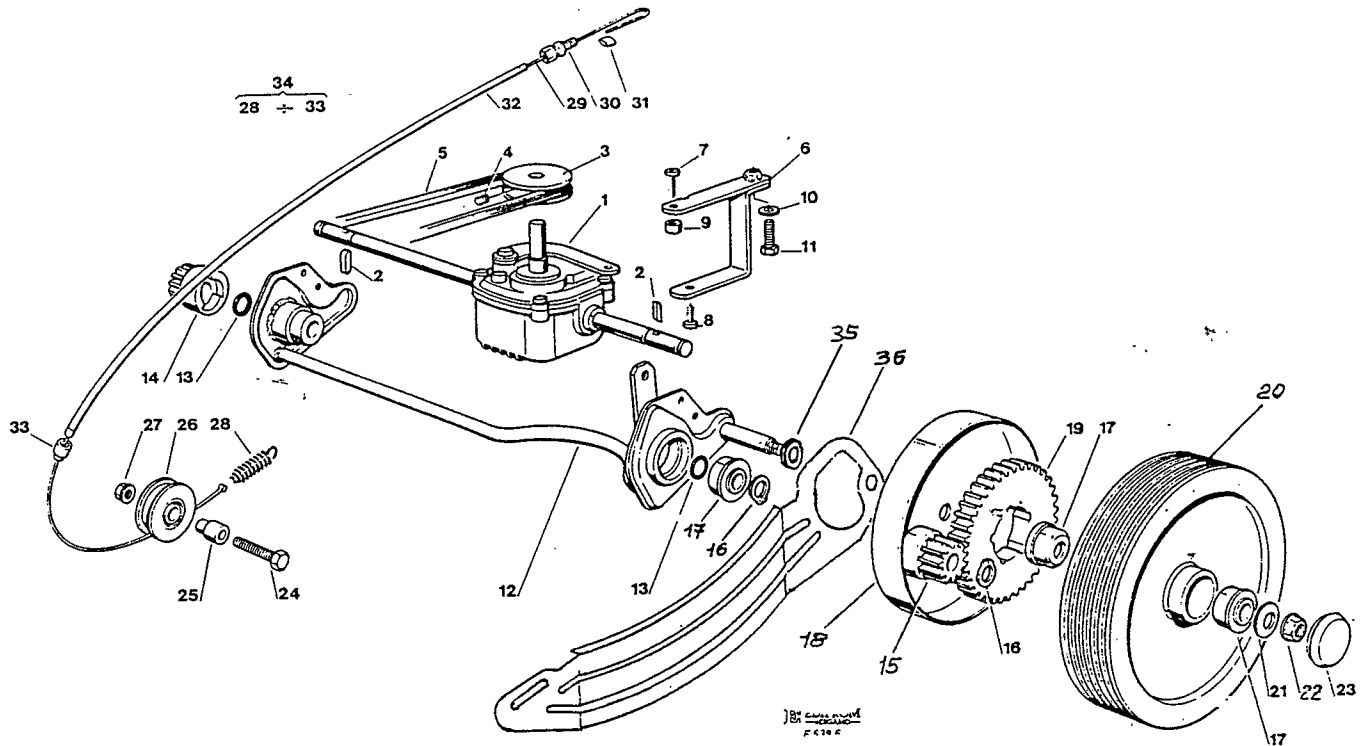

Le Club®

VISTE ESPLOSE
EXPLODED VIEWS
VUES ECLATEES
SPRENGZEICHNUNGEN

CL 484 TR

002

Pos. Nr.	Codice Kodex Code	Descrizione	Description	Description	Beschreibung	Q.tà Q.ty Q.tè Menge
1	18652020/0	GRUPPO TRAZIONE	REAR DRIVE UNIT	GROUPE TRACTION	RIEMEN	1
2	22328600/1	LINGUETTA DI TRASCINAMENTO	DRIVING KEY	CLAVETTE	MITNEHMERLAPPEN	2
3	22601900/0	PULEGGIA	PULLEY	POULIE	RIEMENSCHIEBE	1
4	12714302/0	GRANO	DOWEL	VIS SANS TETE	STIFT	1
5	35063800/0	CINGHIA Z 27	BELT Z 27	COURROIE Z 27	RIEMEN Z 27	1
6	81000959/0	SUPPORTO TRAZIONE	SUPPORT	SUPPORT	ANTRIEGHALTER	1
7	12728505/0	VITE	SCREW	VIS	SCHRAUBE	1
8	12728630/0	VITE	SCREW	VIS	SCHRAUBE	1
9	22170600/0	DISTANZIALE	SPACER	ENTRETOISE	ENTFERNUNGSSTK	1
10	12523060/0	RONDELLA	WASHER	ECROU	SCHEIBE	1
11	12793850/0	VITE	SCREW	VIS	SCHRAUBE	1
12	81001252/0	ASSE RUOTE POST.	REAR WHEELS AXLE	AXE ROUES ARR.	HINTERRAEDER ACHSE	1
13	12019900/0	ANELLO OR	OR RING	BAGUE OR	RING	2
14	22570110/0	PIGNONE DX	RIGHT PINION	PIGNON DROITE	L. RITZEL	1
15	22570120/0	PIGNONE SX	LEFT PINION	PIGNON GAUCGE	R. RITZEL	1
16	12608600/0	SEEGER	SEEGER	SEEGER	SEEGER	4
17	22122200/0	CUSCINETTO	BEARING	ROULEMENT	KUEGELLAGER	6
18	81006846/0	PROTEZIONE RUOTE	WHEEL GUARD	PROTECTION ROUE	RAEDERSCHUTZ	2
19	22120105/0	CORONA	RING GEAR	CUORONNE	KRANZ	2
20	81007234/1	RUOTA BIANCA Ø 210	WHEEL Ø 210 WHITE	ROUE Ø 210 BLANCHE	RAD Ø 210 WEIß	2
21	12369500/0	RONDELLA	WASHER	RONDELLE	SCHEIBE	2
22	12155010/0	DADO	NUT	ECROU	MUTTER	2
23	22110275/0	COPRIMOZZO	HUB COVER	COUVRE MOYEU	RADKAPPE	2
24	12691100/0	VITE	SCREW	VIS	SCHRAUBE	1
25	22170920/0	DISTANZIALE	SPACER	ENTRETOISE	ENTFERNUNGSSTK.	1
26	81003375/0	ASS. RUOTINO	ROLLER UNIT	ENS. ROULEMENT	KUEGELLAGER	1
27	12293201/0	DADO	NUT	ECROU	MUTTER	1
28	22450800/0	MOLLA	SPRING	RESSORT	FEDER	1
29	22206041/1	FILO BOWDEN	BOWDEN WIRE	FIL BOWDEN	BOWDEN KABEL	1
30	22604052/0	REGISTRO	ADJUSTER	ECROU REGISTRE	SCHRAUBENMUTTER	1
31	15407030/0	FASCETTA	CLIP	BANDE	KABELBAND	1
32	22265320/0	GUAINA BOWDEN	BOWDEN SHEAT	GAINE BOWDEN	BOWDENKABEL ABDECKUNG	1
33	13120101/0	BUSSOLA	BUSH	DOUILLE	MUELSE	1
34	81001083/0	ASS. COMANDO TRAZIONE	REAR DRIVE UNIT	ENS. GROUPE TRACTION	ANTRIEB	1
35	22170930/0	DISTANZIALE	SPACER	ENTRETOISE	ENTFERNUNGSSTK	2
36	81001003/0	PROTEZIONE SX.	SX SIDE PROTECTION	PROTECTION DX	SEITLICHER SCHUTZ LINK	1