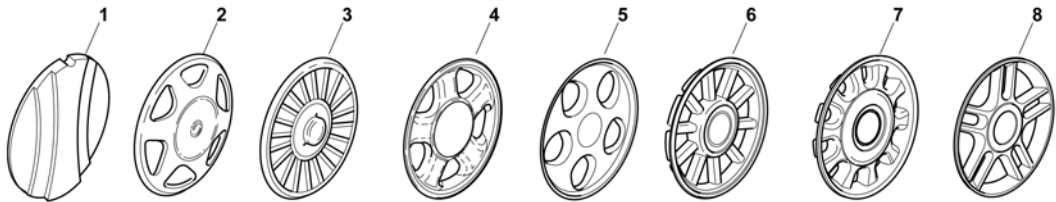

TR/E 4S

W TR

W TR/E

2007

625.0

1 / 1

POS.	CODE	Q.TY	DESCRIZIONE	DESCRIPTION	DESCRIPTION	BESCHREIBUNG	REMARKS
551	91000010/1	1	SACCO, COMPLETO	GRASSCATCHER, COMPLETE	SAC, COMPLETE	SACK, KOMPLETTE	
552	22486093/0	1	SACCO, PARTE SUP	GRASS-BOX, UPPER PART	SAC, PARTIE SUPERIEURE	KORB, OBERTEIL	
553	22608523/0	1	RINFORZO INF	STIFFENING LOWER	RÉNFORCEMENT INF	VERSTÄRKUNG UNTERE	
554	12728445/0	2	VITE	SCREW	VIS	SCHRAUBE	
555	81002195/0	1	SACCO, TELA	BOX, FABRIC	SAC, TOILE	SACK, TUCK	

ENCLOSURE 1

2007

001.0

1 / 1

POS.	CODE	Q.TY	DESCRIZIONE	DESCRIPTION	DESCRIPTION	BESCHREIBUNG	REMARKS
------	------	------	-------------	-------------	-------------	--------------	---------

1	22110252/1		COPRIMOZZO BIANCO	HUB CAP WHITE	COUVRE-MOYEU BLANC	RADKAPPE WEIßE	
-	22110254/1		COPRIMOZZO GIALLO	HUB CAP YELLOW	COUVRE-MOYEU JAUNE	RADKAPPE GELBE	
-	22110255/1		COPRIMOZZO ROSSO	HUB CAP RED	COUVRE-MOYEU ROUGE	RADKAPPE ROTE	
2	22110344/0		COPRIMOZZO BIANCO	HUB CAP WHITE	COUVRE-MOYEU BLANC	RADKAPPE WEIßE	
-	22110395/0		COPRIMOZZO GRIGIO	HUB CAP GREY	COUVRE-MOYEU GRIS	RADKAPPE GRAU	
3	22110347/0		COPRIMOZZO GRIGIO	HUB CAP GREY	COUVRE-MOYEU GRIS	RADKAPPE GRAU	
4	22110381/0		COPRIMOZZO GRIGIO	HUB CAP GREY	COUVRE-MOYEU GRIS	RADKAPPE GRAU	
5	22110416/0		COPRIMOZZO GRIGIO	HUB CAP GREY	COUVRE-MOYEU GRIS	RADKAPPE GRAU	
6	22110495/0		COPRIMOZZO GRIGIO	HUB CAP GREY	COUVRE-MOYEU GRIS	RADKAPPE GRAU	
7	22110493/0		COPRIMOZZO GRIGIO	HUB CAP GREY	COUVRE-MOYEU GRIS	RADKAPPE GRAU	
8	22110491/0		COPRIMOZZO GRIGIO	HUB CAP GREY	COUVRE-MOYEU GRIS	RADKAPPE GRAU	