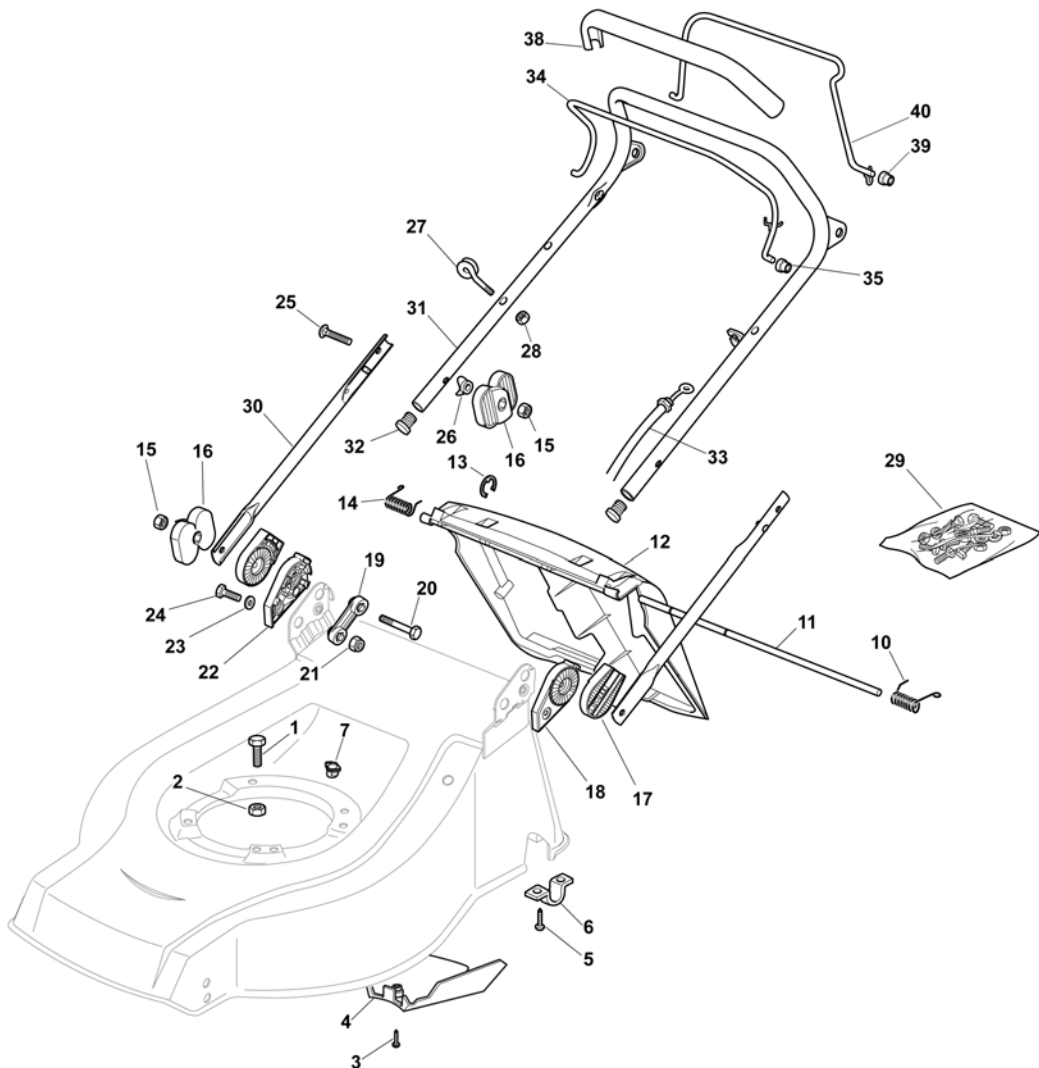

TR/E 4S

W TR

W TR/E

2007

621.0

1 / 2

POS.	CODE	Q.TY	DESCRIZIONE	DESCRIPTION	DESCRIPTION	BESCHREIBUNG	REMARKS
------	------	------	-------------	-------------	-------------	--------------	---------

1	12793701/0	3/2	VITE	SCREW	VIS	SCHRAUBE	
-	12691800/0	0/1	VITE	SCREW	VIS	SCHRAUBE	
2	12293201/0	3/2	DADO	NUT	ECROU	MUTTER	
-	12155000/0	0/1	DADO	NUT	ECROU	MUTTER	
3	12727791/0	1	VITE	SCREW	VIS	SCHRAUBE	(434)
-	12728530/0	1	VITE	SCREW	VIS	SCHRAUBE	(484 - 534)
4	22060191/1	1	CARTER CINGHIA	PROTECTION, BELT	PROTECTION COURROIRE	SCHUTZ, RIEMEN	(434)
-	22060195/0	1	CARTER CINGHIA	PROTECTION, BELT	PROTECTION COURROIRE	SCHUTZ, RIEMEN	(484)
-	22060196/0	1	CARTER CINGHIA	PROTECTION, BELT	PROTECTION COURROIRE	SCHUTZ, RIEMEN	(534)
5	12731350/0	4	VITE	SCREW	VIS	SCHRAUBE	
6	22545152/0	2	PIASTRINA	PLATE	PLAQUETTE	PLÄTTCHEN	
7	22291150/0	1	INSERTO IN GOMMA	RUBBER INSERT	INSERT DE GAOUTCHOU	GUMMI EINSATZ	(484 - 534)
10	22450420/1	1	MOLLA SX	L SPRING	RESSORT G	LINKE FEDER	
11	22517906/1	1	PERNO	PIN	PIVOT	BOLZEN	
12	22600063/1	1	PARASASSI	STONE-GUARD	PARE-PIERRES	PRALLBLECH	
13	12000930/0	1	ANELLO ELASTICO	SNAP RING	ANNEAU RESSORT	SPRENGRING	
14	22450410/1	1	MOLLA DX	R SPRING	RESSORT D	RECHTE FEDER	
15	12293202/0	4	DADO	NUT	ECROU	MUTTER	