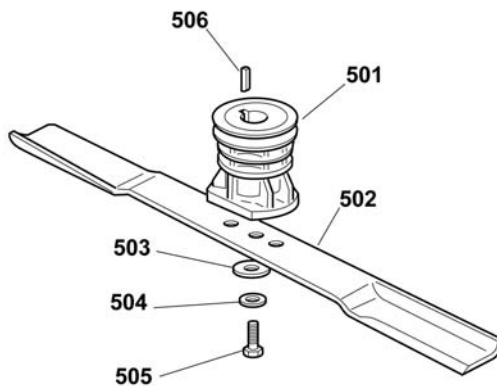

TR/E 4S

W TR

W TR/E

2007

624.0

1 / 1

POS.	CODE	Q.TY	DESCRIZIONE	DESCRIPTION	DESCRIPTION	BESCHREIBUNG	REMARKS
------	------	------	-------------	-------------	-------------	--------------	---------

501	22465607/2	1	MOZZO	HUB	MOYEU	HALTER	
502	81004396/0	1	COLTELLO ALETTATO	BLADE WINGED	LAME AILETTÉE	MESSER FLÜGEL	(434)
-	81004341/3	1	COLTELLO STANDARD	BLADE STANDARD	LAME STANDARD	MESSER STANDARD	(434)
-	81004397/0	1	COLTELLO ALETTATO	BLADE WINGED	LAME AILETTÉE	MESSER FLÜGEL	(484)
-	81004346/3	1	COLTELLO STANDARD	BLADE STANDARD	LAME STANDARD	MESSER STANDARD	(484)
-	81004398/0	1	COLTELLO ALETTATO	BLADE WINGED	LAME AILETTÉE	MESSER FLÜGEL	(534)
-	81004381/1	1	COLTELLO STANDARD	BLADE STANDARD	LAME STANDARD	MESSER STANDARD	(534)
503	22160400/0	1	DISCO ELASTICO	ELASTIC WASHER	DISQUE ELASTIQUE	FEDERSCHEIBE	
504	12523080/0	1	ROSETTA	WASHER	RONDELLE	SCHEIBE	
505	12735698/0	1	VITE	SCREW	VIS	SCHRAUBE	
506	12139100/0	1	LINGUETTA	FEATHER	CLAVETTE	KEIL	