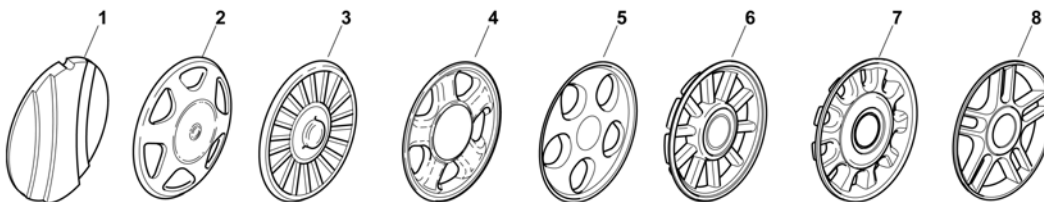

ENCLOSURE 2

2007

002.0

1 / 1

POS.	CODE	Q.TY	DESCRIZIONE	DESCRIPTION	DESCRIPTION	BESCHREIBUNG	REMARKS

1	22110251/0		COPRIMOZZO BIANCO	HUB CAP WHITE	COUVRE-MOYEU BLANC	RADKAPPE WEIßE	

-	22110253/0		COPRIMOZZO GIALLO	HUB CAP YELLOW	COUVRE-MOYEU JAUNE	RADKAPPE GELBE	

-	22110256/0		COPRIMOZZO ROSSO	HUB CAP RED	COUVRE-MOYEU ROUGE	RADKAPPE ROTE	

2	22110313/0		COPRIMOZZO BIANCO	HUB CAP WHITE	COUVRE-MOYEU BLANC	RADKAPPE WEIßE	

-	22110314/0		COPRIMOZZO GRIGIO	HUB CAP GREY	COUVRE-MOYEU GRIS	RADKAPPE GRAU	

3	22110348/0		COPRIMOZZO GRIGIO	HUB CAP GREY	COUVRE-MOYEU GRIS	RADKAPPE GRAU	

4	22110382/0		COPRIMOZZO GRIGIO	HUB CAP GREY	COUVRE-MOYEU GRIS	RADKAPPE GRAU	

5	22110417/0		COPRIMOZZO GRIGIO	HUB CAP GREY	COUVRE-MOYEU GRIS	RADKAPPE GRAU	

6	22110496/0		COPRIMOZZO GRIGIO	HUB CAP GREY	COUVRE-MOYEU GRIS	RADKAPPE GRAU	

7	22110494/0		COPRIMOZZO GRIGIO	HUB CAP GREY	COUVRE-MOYEU GRIS	RADKAPPE GRAU	

8	22110492/0		COPRIMOZZO GRIGIO	HUB CAP GREY	COUVRE-MOYEU GRIS	RADKAPPE GRAU