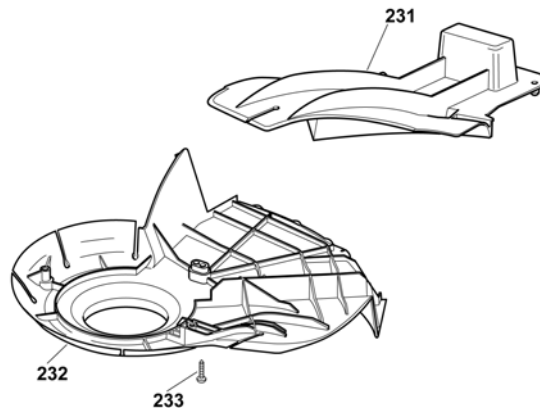

TR/E 4S

W TR

W TR/E

2007

621b.0

1 / 1

POS.	CODE	Q.TY	DESCRIZIONE	DESCRIPTION	DESCRIPTION	BESCHREIBUNG	REMARKS
231	22140223/0	1	DEFLETTORE	DEFLECTOR	DEFLECTEUR	DEFLEKTOR	(484)
-	22140222/0	1	DEFLETTORE	DEFLECTOR	DEFLECTEUR	DEFLEKTOR	(534)
232	22060199/0	1	CARTER	PROTECTION	PROTECTION	SCHUTZ	(484)
-	22060197/1	1	CARTER	PROTECTION	PROTECTION	SCHUTZ	(534)
233	12728530/0	3	VITE	SCREW	VIS	SCHRAUBE	