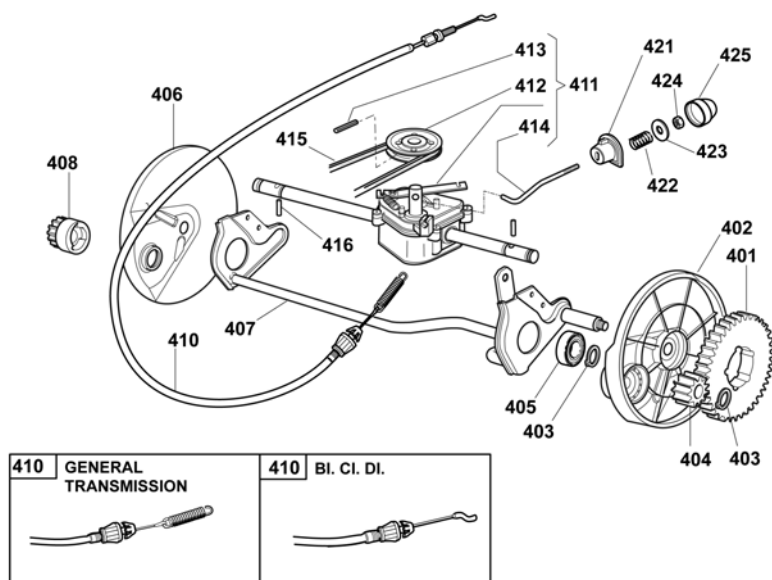

TR/E 4S

W TR

W TR/E

2007

623.0

1 / 1

POS.	CODE	Q.TY	DESCRIZIONE	DESCRIPTION	DESCRIPTION	BESCHREIBUNG	REMARKS
401	22120105/1	2	CORONA	RING GEAR	COURONNE	KRANZ	
402	22600093/0	1	PROT. RUOTE SX	PROTECTION, L WHEEL	PROTECTION ROUE G	SCHÜTZ, LINKES RÄDER	
403	12608600/0	4	SEEGER	SEEGER	SEEGER	SEEGER	
404	22570120/1	1	PIGNONE SX	PINION L	PIGNON G	RITZEL LINKES	
405	19216035/0	2	CUSCINETTO	BEARING	COUSSINET	LAGER	
406	22600092/0	1	PROT. RUOTE DX	PROTECTION, R WHEEL	PROTECTION ROUE D	SCHÜTZ, RECHTES RÄDER	
407	81000147/0	1	ASSE RUOTE POSTERIORI	AXLE, REAR WHEELS	AXE ROUES ARRIERE	ACHSE, HINTERRAD	
408	22570110/1	1	PIGNONE DX	PINION R	PIGNON D	RITZEL RECHTES	
410	81000672/0	1	CAVO COMANDO TRAZIONE CABLE, REAR DRIVE	CÂBLE, COMMANDE TRACTION	CÂBLE, COMMANDE TRACTION	KABEL, ANTRIEB	(BI. CI. DI.)
-	81000668/1	1	CAVO COMANDO TRAZIONE CABLE, REAR DRIVE	CÂBLE, COMMANDE TRACTION	CÂBLE, COMMANDE TRACTION	KABEL, ANTRIEB	(GENERAL TRANSMISSION)
411	81003081/1	1	GRUPPO TRAZIONE (GRIGIO)	GEAR BOX (GREY)	GROUPE TRACTION (GRIS)	ANTRIEB (GRAU)	(BI. CI. DI.)
-	81003076/0	1	GRUPPO TRAZIONE	GEAR BOX	GROUPE TRACTION	ANTRIEB	(GENERAL TRANSMISSION)
412	22601904/0	1	PULEGGIA	PULLEY	POULIE	RIEMENSCHIEBE	
413	12645705/0	1	SPINA	PIN	GOUPILLE	STIFT	
414	22033280/0	1	ASTA REGOLAZIONE	ADJUSTMENT ROD	TIGE REGLAGE	VERSTELLUNGSTANGE	(BI. CI. DI.)
-	22033283/0	1	ASTA REGOLAZIONE	ADJUSTMENT ROD	TIGE REGLAGE	VERSTELLUNGSTANGE	(GENERAL TRANSMISSION)
415	35063710/0	1	CINGHIA Z 25	BELT Z 25	COURROIE Z 25	RIEMEN Z 25	(434)
-	35063800/0	1	CINGHIA Z 27	BELT Z 27	COURROIE Z 27	RIEMEN Z 27	(484)
-	35063902/0	1	CINGHIA Z 29.5	BELT Z 29.5	COURROIE Z 29.5	RIEMEN Z 29.5	(534)
416	22753000/0	2	SPINA	PIN	GOUPILLE	STIFT	
421	22041957/1	1	BUSSOLA	BUSH	DOUILLE	BUCHSE	
422	22450063/0	1	MOLLA	SPRING	RESSORT	FEDER	
423	22680009/0	1	ROSETTA	WASHER	RONDELLE	SCHEIBE	
424	12154510/0	1	DADO	NUT	ECROU	MUTTER	
425	22110230/0	1	TAPPO	CAP	BOUCHON	GUMMISTOPFEN	