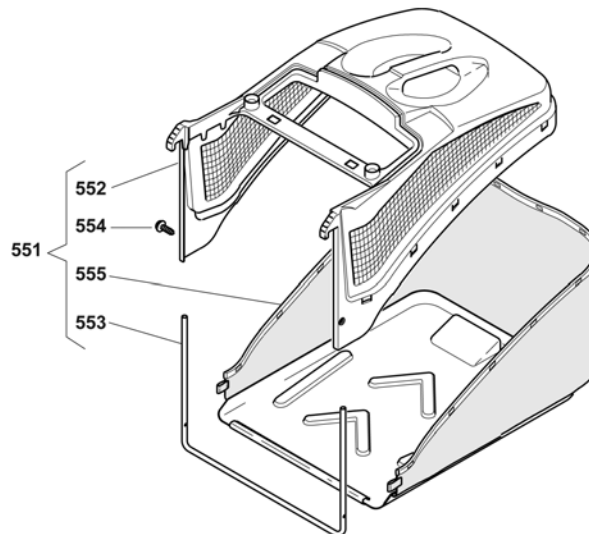

TR/E 4S

W TR

W TR/E

2007

625.0

1 / 1

POS.	CODE	Q.TY	DESCRIZIONE	DESCRIPTION	DESCRIPTION	BESCHREIBUNG	REMARKS
551	91000010/1	1	SACCO, COMPLETO	GRASSCATCHER, COMPLETE	SAC, COMPLETE	SACK, KOMPLETTE	
552	22486093/0	1	SACCO, PARTE SUP	GRASS-BOX, UPPER PART	SAC, PARTIE SUPERIEURE	KORB, OBERTEIL	
553	22608523/0	1	RINFORZO INF	STIFFENING LOWER	RÉNFORCEMENT INF	VERSTÄRKUNG UNTERE	
554	12728445/0	2	VITE	SCREW	VIS	SCHRAUBE	
555	81002195/0	1	SACCO, TELA	BOX, FABRIC	SAC, TOILE	SACK, TUCK	