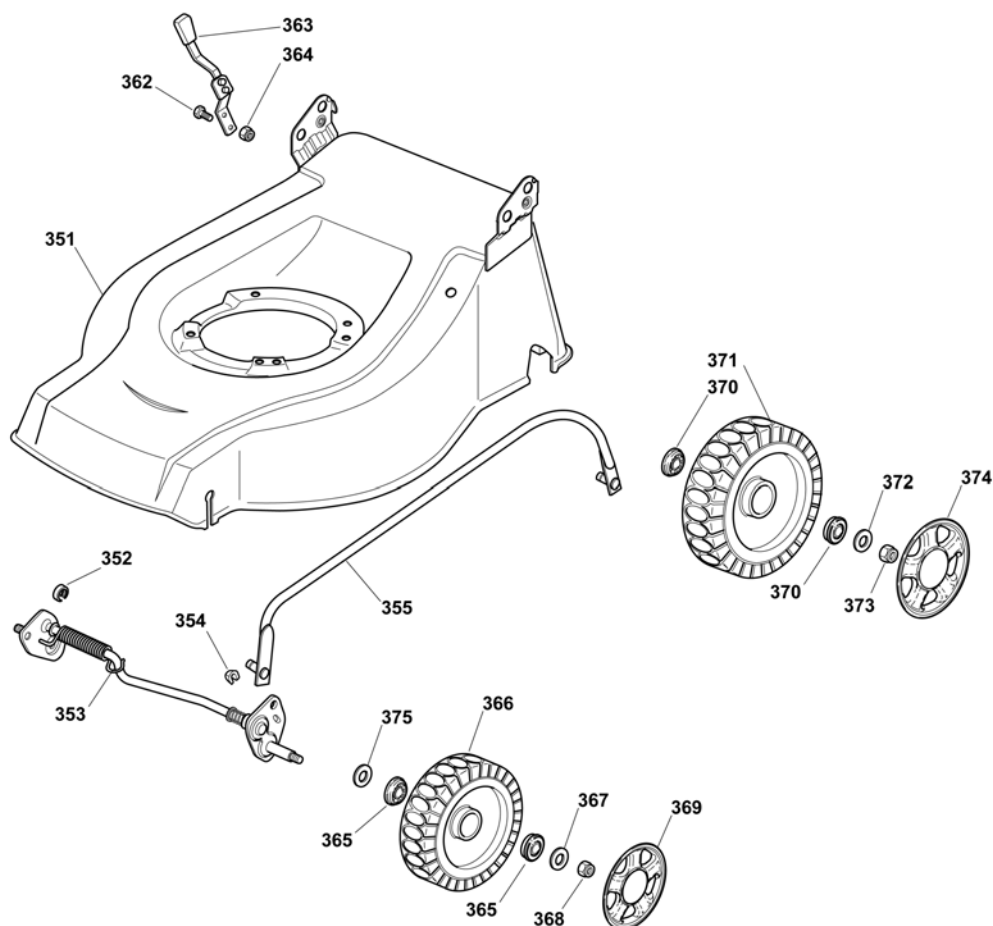

TR/E 4S

W TR

W TR/E

2007

622a.0

1 / 1

POS.	CODE	Q.TY	DESCRIZIONE	DESCRIPTION	DESCRIPTION	BESCHREIBUNG	REMARKS
101	22785123/0	1	SUPPORTO BATTERIA	SUPPORT, BATTERY	SUPPORT BATTERIE	HALTER, BATTERIE	
102	22109530/0	1	COPERCHIO	COVER	COUVERCLE	DECKEL	
103	12521310/0	2	ROSETTA	WASHER	RONDELLE	SCHEIBE	
104	12731590/0	2	VITE	SCREW	VIS	SCHRAUBE	
105	18120052/0	1	BATTERIA	BATTERY	BATTERIE	BATTERIE	
106	18204120/0	1	CARICA BATTERIA	BATTERY CHARGER	CHARGEUR DE BATTERIE	LADGERÄT	
-	18204121/0	1	CARICA BATTERIA	BATTERY CHARGER	CHARGEUR DE BATTERIE	LADGERÄT	((UK))
107	18450050/0	1	INTERRUTTORE	SWITCH	INTERRUPTEUR	SCHALTER	
108	18204192/2	1	CAVO AVVIAMENTO	CABLE, START	CABLE DÉMARRAGE	KABEL, START	((B&S - GGP ENGINE))
-	18204198/0	1	CAVO AVVIAMENTO	CABLE, START	CABLE DÉMARRAGE	KABEL, START	((HONDA))