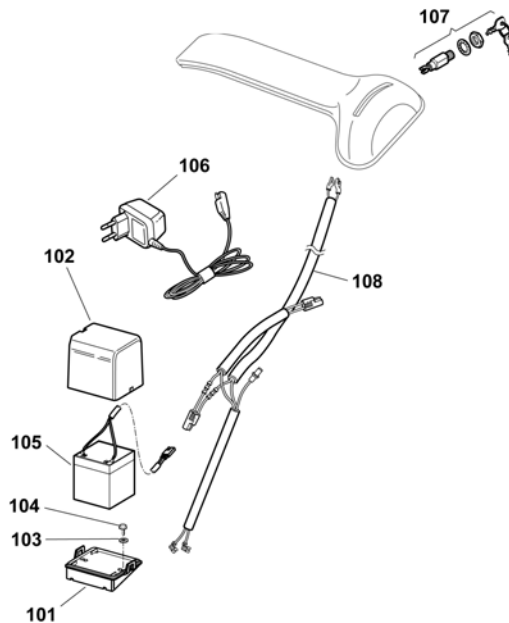

TR/E 4S

W TR

W TR/E

2007

622a.0

1 / 1

POS.	CODE	Q.TY	DESCRIZIONE	DESCRIPTION	DESCRIPTION	BESCHREIBUNG	REMARKS
101	22785123/0	1	SUPPORTO BATTERIA	SUPPORT, BATTERY	SUPPORT BATTERIE	HALTER, BATTERIE	
102	22109530/0	1	COPERCHIO	COVER	COUVERCLE	DECKEL	
103	12521310/0	2	ROSETTA	WASHER	RONDELLE	SCHEIBE	
104	12731590/0	2	VITE	SCREW	VIS	SCHRAUBE	
105	18120052/0	1	BATTERIA	BATTERY	BATTERIE	BATTERIE	
106	18204120/0	1	CARICA BATTERIA	BATTERY CHARGER	CHARGEUR DE BATTERIE	LADGERÄT	
-	18204121/0	1	CARICA BATTERIA	BATTERY CHARGER	CHARGEUR DE BATTERIE	LADGERÄT	((UK))
107	18450050/0	1	INTERRUTTORE	SWITCH	INTERRUPTEUR	SCHALTER	
108	18204192/2	1	CAVO AVVIAMENTO	CABLE, START	CABLE DÉMARRAGE	KABEL, START	((B&S - GGP ENGINE))
-	18204198/0	1	CAVO AVVIAMENTO	CABLE, START	CABLE DÉMARRAGE	KABEL, START	((HONDA))