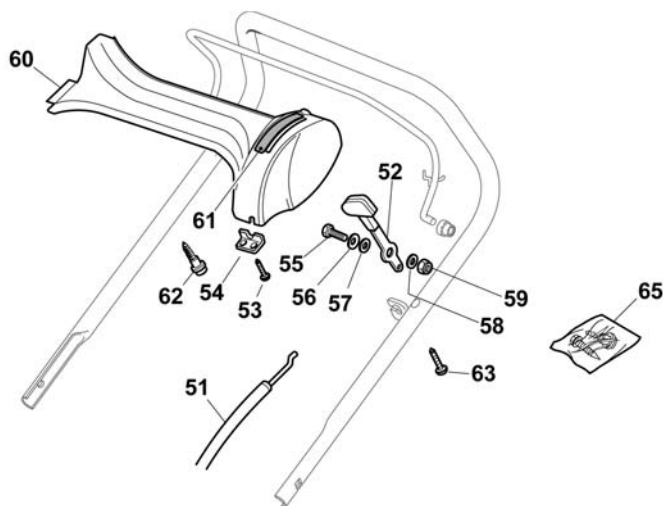

TR/E 4S

W TR

W TR/E

2007

622.0

1 / 1

POS.	CODE	Q.TY	DESCRIZIONE	DESCRIPTION	DESCRIPTION	BESCHREIBUNG	REMARKS
51	81007160/0	1	CAVO ACCELERATORE	CABLE, TROTTLE	CABLE, ACCELERATEUR	KABLE, BESCHLEUNIGER	
52	81007221/0	1	LEVA, ACCELERATORE	LEVER, THROTTLE	LEVIER, ACCELERATEUR	HEBEL, BESHLEUNIGER	(B&S CLASSIC/SPRINT/LS/LC - GGP ENGINE M150/SV150)
-	81007280/2	1	LEVA, ACCELERATORE	LEVER, THROTTLE	LEVIER, ACCELERATEUR	HEBEL, BESHLEUNIGER	(B&S QUANTUM - HONDA - GGP ENGINE SV200)
53	12735105/0	2	VITE	SCREW	VIS	SCHRAUBE	
54	22981467/0	1	PIASTRINA	PLATE	PLAQUETTE	PLÄTTCHEN	
55	12791500/0	1	VITE	SCREW	VIS	SCHRAUBE	
56	12530060/0	1	ROSETTA ELASTICA	SPRING WASHER	RONDELLE ELASTIQUE	ELASTISCHE SCHEIBE	
57	12523040/0	1	ROSETTA	WASHER	RONDELLE	SCHEIBE	
58	12523040/0	1	ROSETTA	WASHER	RONDELLE	SCHEIBE	
59	12154510/0	1	DADO	NUT	ECROU	MUTTER	
60	22120174/0	1	CRUSCOTTO GIALLO	DASH BOARD YELLOW	CONSOLE JAUNE	KONSOLE GELBE	
-	22120172/0	1	CRUSCOTTO NERO	DASH BOARD BLACK	CONSOLE NOIRE	KONSOLE SCHWARZE	
-	22120173/0	1	CRUSCOTTO ROSSO	DASH BOARD RED	CONSOLE ROUGE	KONSOLE ROTE	
61	14356744/0	1	ETICHETTA	LABEL	ETIQUETTE	ETIKETTE	(B&S)
-	14356743/0	1	ETICHETTA	LABEL	ETIQUETTE	ETIKETTE	(HONDA - GGP ENGINE)
62	22943006/0	1	VITE	SCREW	VIS	SCHRAUBE	
63	12728460/0	1	VITE	SCREW	VIS	SCHRAUBE	
65	81008609/0	1	DOTAZIONE VITERIA CRUSCOTTO	OUTFIT, DASH-BOARD SCREWS	DOTATION VISSERIE CONSOLLE	SATZ, KONSOLLE SCHRAUBEN	

2007

623b.0

2 / 2

POS.	CODE	Q.TY	DESCRIZIONE	DESCRIPTION	DESCRIPTION	BESCHREIBUNG	REMARKS
371	81007337/0	2	RUOTA SCOLPITA Ø 210	WHEEL, KNOBBLY Ø 210	ROUE SCULPTEE Ø 210	RAD M. STOLLENPR. Ø 210	
372	12521350/0	2	ROSETTA	WASHER	RONDELLE	SCHEIBE	
373	12155000/0	2	DADO	NUT	ECROU	MUTTER	
374	---	2	COPRIMOZZO	HUB CAP	COUVRE-MOYEU	RADKAPPE	(SEE ENCLOSURE 2)
375	12530150/0	2	ROSETTA ELASTICA	SPRING WASHER	RONDELLE ELASTIQUE	ELASTISCHE SCHEIBE	