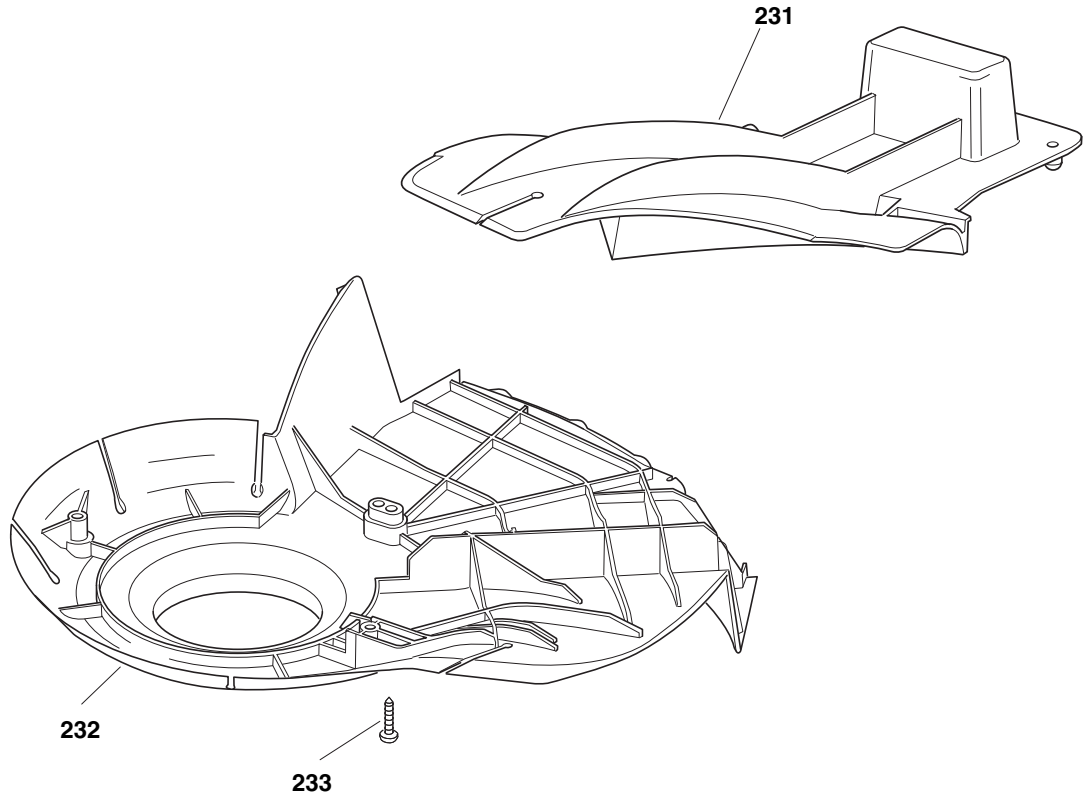

CA		CAL			
434		484		534	
TR	TR/E	WTR	WTR/E	TR 4S	TR/E4S

2008
621.0
1 / 3

POS	QTY	PARTNUMBER	BESKRIVELSE	DESCRIPTION
1	3	90102746	SÆTBOLT 8.8 M8X30 FZ	SCREW M8X30
2		12155000-0	LÅSEMØTRIK M8 FZ	LOCKNUT
2	3	12293201-0	FLANGEMØTRIK M8	NUT FLANGE
3	1	12728530-0	PLADESKRUE M5X25	SCREW
4	1	22060196-0	REMSKÆRM	BELT GUARD
5	4	12731350-0	PLADESKRUE 6 KANTET M5.5X19	SCREW
6	2	22545152-0	BESLAG	BRACKET
7	1	22291150-0	GUMMIBØS ISKRUGNINGSBØS	RUBBER BUSH
10	1	22450420-1	FJEDER	SPRING
11	1	22517906-0	STANG FOR UDKASTER 39 CM	PIN
12	1	22600063-0	UDKASTERKLAP	DEFLECTOR
13	1	403558	HESTESKOSIKRING SORT 6MM	LOCK RING
14	1	22450410-1	FJEDER	SPRING
15	4	12293202-0	MØTRIK SORT M8X1	HESAG NUT M8
16	4	22399803-0	KNOP	KNOB
17	2	22785081-0	HOLDER YDER	HANDLE SUPPORT
18	1	22785083-0	HOLDER VENSTRE	HOLDER LEFT
19	2	22551575-0	BESLAG	BRACKET
20	2	12691810-0	BOLT SORT 8X60X1	BOLT
21	2	12155000-0	LÅSEMØTRIK M8 FZ	LOCKNUT
22	1	22785082-0	HOLDER HØJRE	RIGHT INTER.SUPPORT
23	2	12521350-0	SKIVE	WASHER
24	2	90102746	SÆTBOLT 8.8 M8X30 FZ	SCREW M8X30
25	2	12819125-0	BRÆDDEBOLT SORT M8X55X1	BOLT
26	2	22680006-1	SKIVE	WASHER
27	1	22430309-0	HOLDER FOR STARTSNOR	HOLDER FOR STARTERROPE
28	1	90100690	LÅSEMØTRIK 8.8 M5 FZ	LOCKNUT M5
29	1	81008633-0	SKRUESÆT	SCREW ASSY
30	2	81006531-0	UNDERSTYR	HANDLEBAR LOWER
31	1	81006981-1	OVERSTYR	HANDELBAR UPPER
32	2	18566112-0	PROP	PLUG
33	1	81000616-1	STOPKABEL HONDA	ENGINE BRAKECABLE HONDA
34	1	81003291-2	HÅNDTAG FOR MOTORBREMSE	GRIP
35	2	22041966-0	BØSNING	BUSH
38	1	22291050-0	GREB FOR HÅNDTAG SORT	GRIP
39	2	22041965-0	BØS FOR BØJLE	BUSH
40	1	81003288-0	BØJLE	BRACKET

CA		CAL				2008
434		484		534		621b.0
TR	TR/E	WTR	WTR/E	TR 4S	TR/E4S	1 / 1

POS	QTY	PARTNUMBER	BESKRIVELSE	DESCRIPTION
231	1	22140222-0	BIOPLUG	GUARD FOR MULCHER 534
232	1	322060197-2	REMSKÆRM	BELT GUARD
233	3	12728530-0	PLADESKRUE M5X25	SCREW