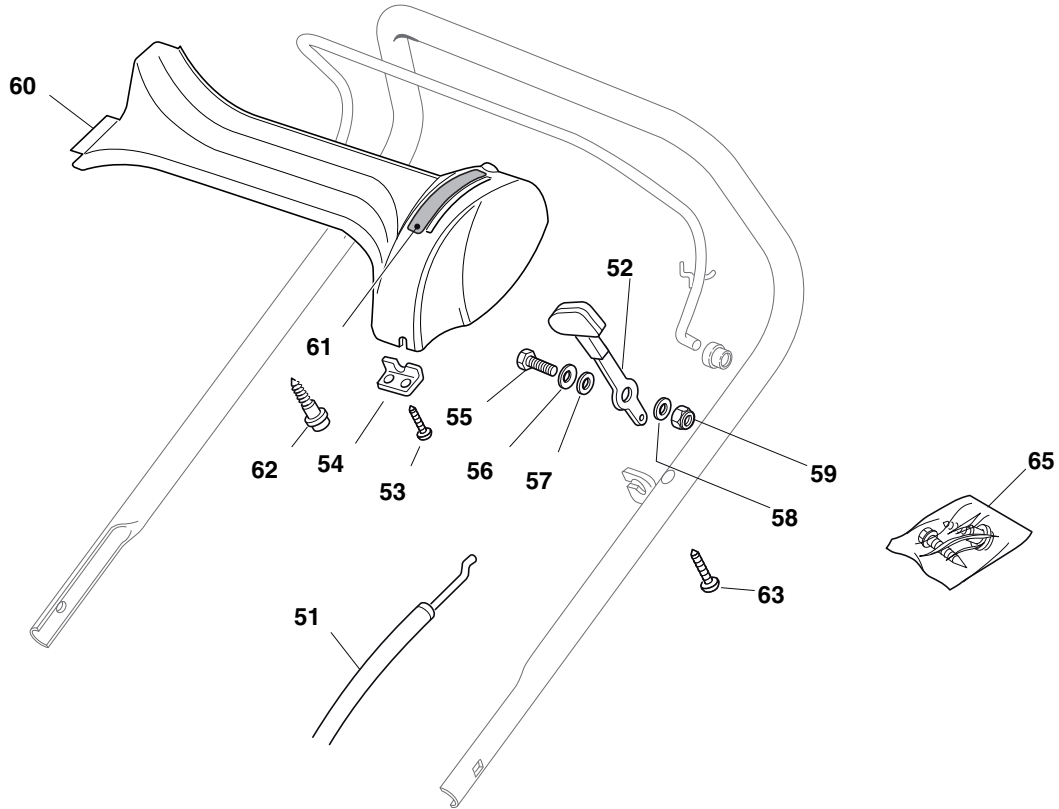

CA		CAL				2008
434		484		534		621b.0
TR	TR/E	WTR	WTR/E	TR 4S	TR/E4S	1 / 1

POS	QTY	PARTNUMBER	BESKRIVELSE	DESCRIPTION
231	1	22140222-0	BIOPLUG	GUARD FOR MULCHER 534
232	1	322060197-2	REMSKÆRM	BELT GUARD
233	3	12728530-0	PLADESKRUE M5X25	SCREW

CA		CAL			
434		484		534	
TR	TR/E	WTR	WTR/E	TR 4S	TR/E4S

2008
622.0
1 / 1

POS	QTY	PARTNUMBER	BESKRIVELSE	DESCRIPTION
51	1	81007160-0	GASKABEL	THROTTLE ASS.Y
52	1	81007280-0	GASHÅNDTAG	THROTTLE LEVER
53	2	12735105-0	PLADESKRUE 6 KANTET M3.5X15.4	SCREW
54	1	22981467-0	PLADE	PLATE
55	1	90102728	SÆTBOLT 8.8 M6X25 FZ	SCREW M6X25
56	1	12530060-0	FJEDERSKIVE	WASHER
57	1	12523040-0	SKIVE	WASHER
58	1	12523040-0	SKIVE	WASHER
59	1	90100691	LÅSEMØTRIK 8.8 M6 FZ	LOCK NUT M6
60	1	22120173-0	INSTRUMENTPANEL RØD	DASH RED
61	1	114356743-1	LABEL	LABEL
62	1	22943006-0	SKRUE	SCREW
63	1	12728460-0	PLADESKRUE M5X38	SCREW
65	1	81008609-0	INSTRUMENTPANEL SKRUESÆT	SCREW ASSY DASHOARD