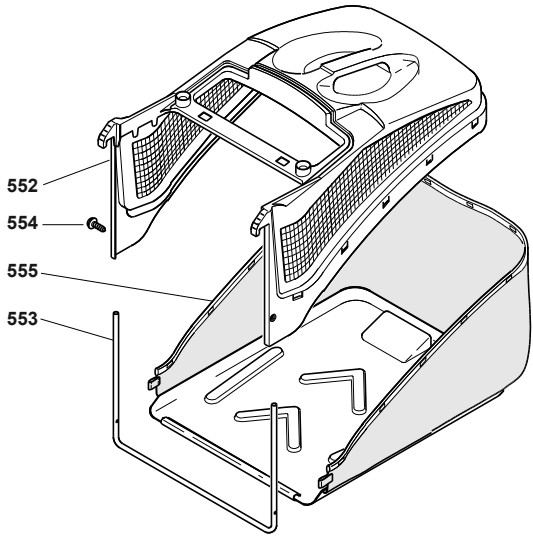

CA			CAL		
434		484		534	
TR	TR/E	WTR	WTR/E	TR 4S	TR/E4S

2008
625.0
1 / 1

POS	QTY	PARTNUMBER	BESKRIVELSE	DESCRIPTION
501	1	22465607-0	KNIVHOLDER Ø22 MM	BLADE HUB
501	1	122465608-1	KNIVHOLDER Ø25 MM	BLADE HUB
502	1	81004381-0	COMBIKNIV 51 CM	COMBIBLADE 51CM
502	1	81004398-0	VINGEKNIV 51 CM	WINGED BLADE 51CM
503	1	22160400-0	TALLERKENS KIVE 10X50	ELASTIC DISK
504	1	90102337	PLANSKIVE M10X4.0 FZB	WASHER M10X3
505	1	12735698-0	STÅLBOLT SORT 3/8" UNF X 56	BOLT FLANGE
506	1	90101265	NOT HALVCIRKEL M4X6.5X15.7	KEY
506	1	12139150-0	NOT HALVCIRKEL M4.9X6X15.5	KEY

CA		CAL			
434		484		534	
TR	TR/E	WTR	WTR/E	TR 4S	TR/E4S

2008
626.0
1 / 1

POS	QTY	PARTNUMBER	BESKRIVELSE	DESCRIPTION
552	1	22486093-0	OPSAMLER ØVRE	COLLECTOR UPPER
553	1	22608523-0	BØJLE FOR OPSAMLER	BRACKET
554	2	12728445-0	SKRUE	SCREW
555	1	81002195-0	OPSAMLERPOSE	COLLECTOR