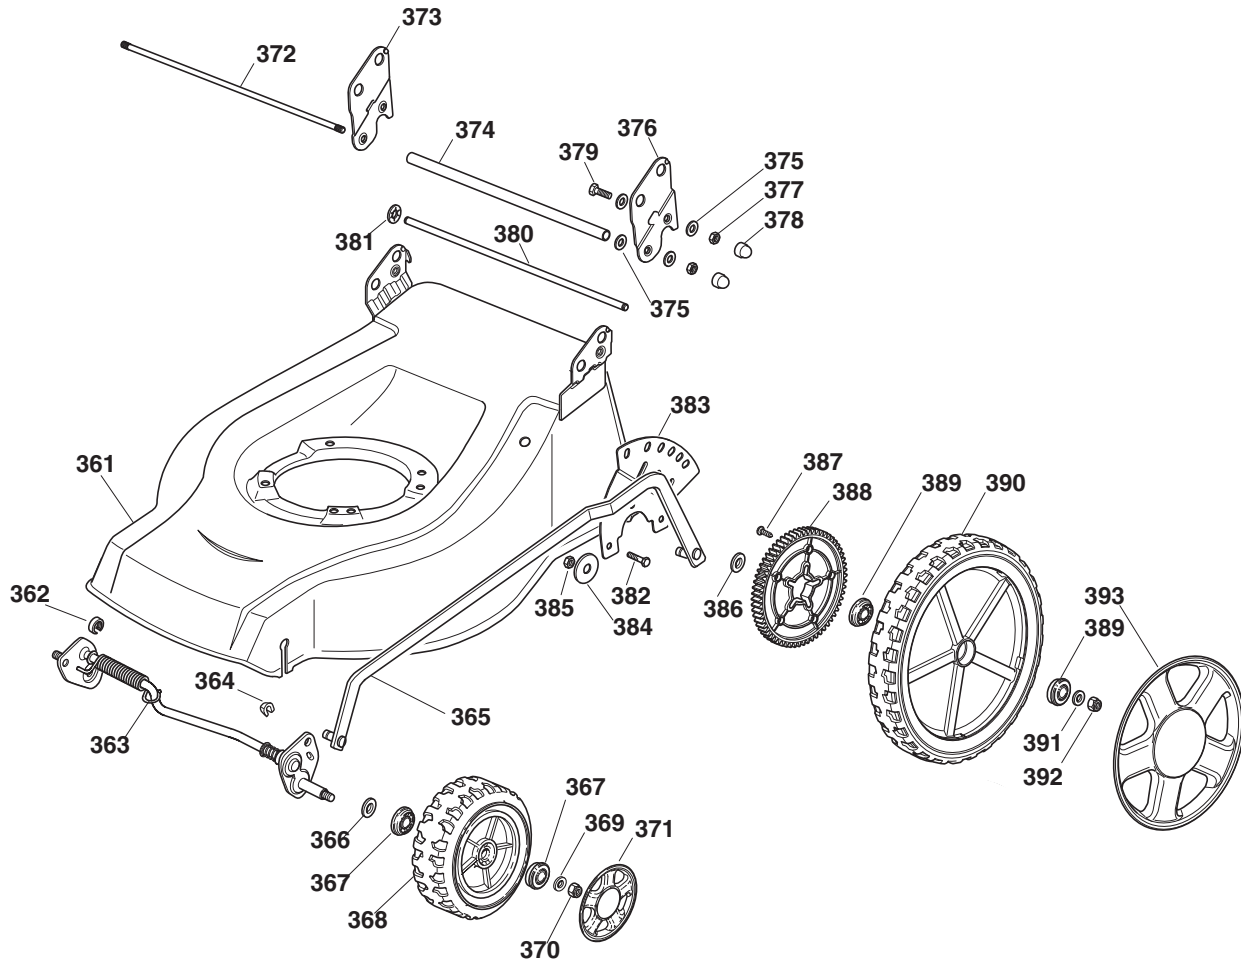

CA		CAL			
434		484		534	
TR	TR/E	WTR	WTR/E	TR 4S	TR/E4S

2008
623b.0
1 / 2