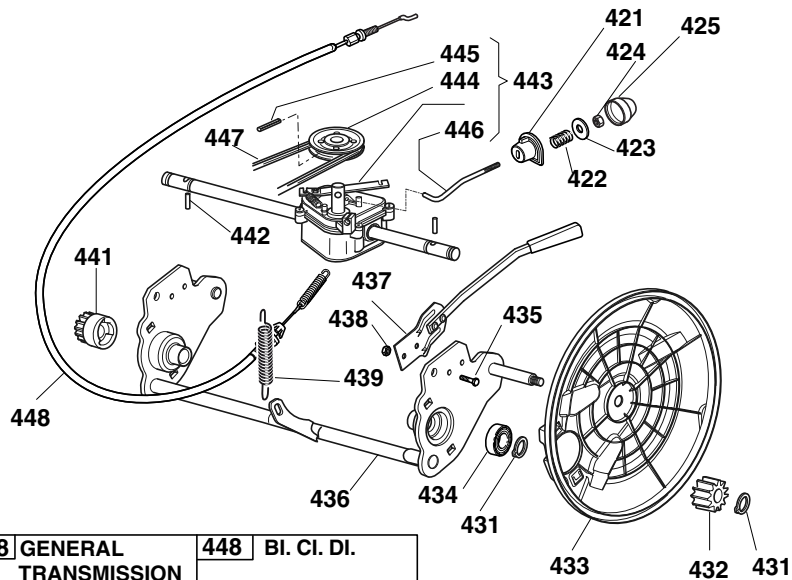

CA		CAL			
434		484		534	
TR	TR/E	WTR	WTR/E	TR 4S	TR/E4S

2008
622.0
1 / 1

POS	QTY	PARTNUMBER	BESKRIVELSE	DESCRIPTION
51	1	81007160-0	GASKABEL	THROTTLE ASS.Y
52	1	81007280-0	GASHÅNDTAG	THROTTLE LEVER
53	2	12735105-0	PLADESKRUE 6 KANTET M3.5X15.4	SCREW
54	1	22981467-0	PLADE	PLATE
55	1	90102728	SÆTBOLT 8.8 M6X25 FZ	SCREW M6X25
56	1	12530060-0	FJEDERSKIVE	WASHER
57	1	12523040-0	SKIVE	WASHER
58	1	12523040-0	SKIVE	WASHER
59	1	90100691	LÅSEMØTRIK 8.8 M6 FZ	LOCK NUT M6
60	1	22120173-0	INSTRUMENTPANEL RØD	DASH RED
61	1	114356743-1	LABEL	LABEL
62	1	22943006-0	SKRUE	SCREW
63	1	12728460-0	PLADESKRUE M5X38	SCREW
65	1	81008609-0	INSTRUMENTPANEL SKRUESÆT	SCREW ASSY DASHOARD

264a.0

1 / 1

448 GENERAL
TRANSMISSION

448 BI. CI. DI.

POS	QTY	PARTNUMBER	BESKRIVELSE	DESCRIPTION
421	1	22041957-0	BØSNING F REMSTRAMMER	BUSH
422	1	22450063-0	FJEDRE F REMSTRAMMER	SPRING
423	1	22680009-0	SKIVE F REMSTRAMMER	WASHER
424	1	90100691	LÅSEMØTRIK 8.8 M6 FZ	LOCK NUT M6
425	1	22110230-0	DÆKSEL F REMSTRAMMER	COVER
431	4	90102482	SEEGERRING SORT U 12	CIRCLIPS
432	1	22570110-0	PALHJUL HØJRE	PINION RIGHT
433	2	22600160-0	DÆKSEL	COVER
434	2	19216035-0	KUGLELEJE 6001-2RS 28X12X8	BALLBEARING
435	2	90102718	SÆTBOLT 8.8 M5X12 FZ	SCREW 5X10
436	1	381002853-2	BAGAKSEL	REAR AXLE
437	1	381003326-0	ARM	LEVER
438	2	90100690	LÅSEMØTRIK 8.8 M5 FZ	LOCKNUT M5
439	1	122450454-0	FJEDER	SPRING
441	1	22570120-0	PALHJUL VENSTRE	PINION LEFT
442	2	22753000-0	PAL RUND	PIN ROUND
443	1	81003081-0	GEARKASSE GRÅ BI.CI.DI	GEAR BOX
443	1	81003076-0	GEARKASSE SORT FRANCE REDUTEURS	GEARBOX
444	1	22601904-0	REMSKIVE PLAST	PULLEY
445	1	9595-0262-00	RØRSTIFT	LOCATING PIN
446	1	22033280-0	REMSTRAMMERARM BI.CI.DI.	GEAR ADJUSTMENT ROD
446	1	22033283-0	REMSTRAMMERARM GENERAL TRANSMISION	GEAR ADJUSTMENT ROD
447	1	35063902-0	KILEREM 10X750 Z29.5	BELT Z29
448	1	81000672-0	KOBLINGSKABEL BI.CI.DI	CLUTCH CABLE
448	1	81000668-0	KOBLINGSKABEL FRANCE REDUTEURS	CLUTCH CABLE