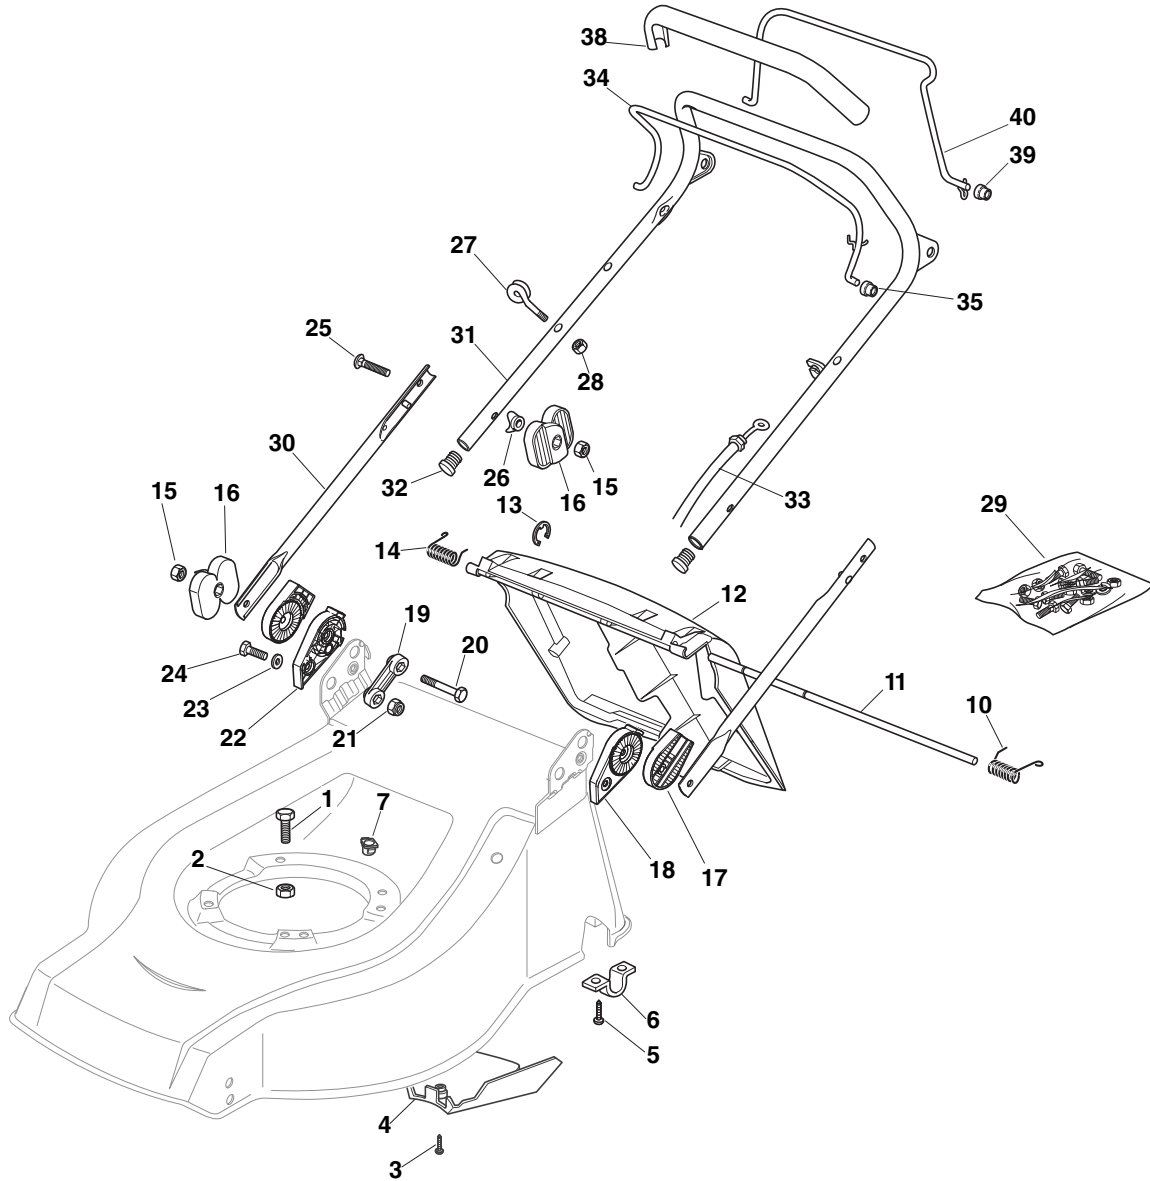

CA		CAL			
434		484		534	
TR	TR/E	WTR	WTR/E	TR 4S	TR/E4S

2008
621.0
1 / 3

POS	QTY	PARTNUMBER	BESKRIVELSE	DESCRIPTION
1	3	90102746	SÆTBOLT 8.8 M8X30 FZ	SCREW M8X30
2		12155000-0	LÅSEMØTRIK M8 FZ	LOCKNUT
2	3	12293201-0	FLANGEMØTRIK M8	NUT FLANGE
3	1	12728530-0	PLADESKRUE M5X25	SCREW
4	1	22060196-0	REMSKÆRM	BELT GUARD
5	4	12731350-0	PLADESKRUE 6 KANTET M5.5X19	SCREW
6	2	22545152-0	BESLAG	BRACKET
7	1	22291150-0	GUMMIBØS ISKRUGNINGSBØS	RUBBER BUSH
10	1	22450420-1	FJEDER	SPRING
11	1	22517906-0	STANG FOR UDKASTER 39 CM	PIN
12	1	22600063-0	UDKASTERKLAP	DEFLECTOR
13	1	403558	HESTESKOSIKRING SORT 6MM	LOCK RING
14	1	22450410-1	FJEDER	SPRING
15	4	12293202-0	MØTRIK SORT M8X1	HESAG NUT M8
16	4	22399803-0	KNOP	KNOB
17	2	22785081-0	HOLDER YDER	HANDLE SUPPORT
18	1	22785083-0	HOLDER VENSTRE	HOLDER LEFT
19	2	22551575-0	BESLAG	BRACKET
20	2	12691810-0	BOLT SORT 8X60X1	BOLT
21	2	12155000-0	LÅSEMØTRIK M8 FZ	LOCKNUT
22	1	22785082-0	HOLDER HØJRE	RIGHT INTER.SUPPORT
23	2	12521350-0	SKIVE	WASHER
24	2	90102746	SÆTBOLT 8.8 M8X30 FZ	SCREW M8X30
25	2	12819125-0	BRÆDDEBOLT SORT M8X55X1	BOLT
26	2	22680006-1	SKIVE	WASHER
27	1	22430309-0	HOLDER FOR STARTSNOR	HOLDER FOR STARTERROPE
28	1	90100690	LÅSEMØTRIK 8.8 M5 FZ	LOCKNUT M5
29	1	81008633-0	SKRUESÆT	SCREW ASSY
30	2	81006531-0	UNDERSTYR	HANDLEBAR LOWER
31	1	81006981-1	OVERSTYR	HANDELBAR UPPER
32	2	18566112-0	PROP	PLUG
33	1	81000616-1	STOPKABEL HONDA	ENGINE BRAKECABLE HONDA
34	1	81003291-2	HÅNDTAG FOR MOTORBREMSE	GRIP
35	2	22041966-0	BØSNING	BUSH
38	1	22291050-0	GREB FOR HÅNDTAG SORT	GRIP
39	2	22041965-0	BØS FOR BØJLE	BUSH
40	1	81003288-0	BØJLE	BRACKET

CA		CAL				2008
434		484		534		621b.0
TR	TR/E	WTR	WTR/E	TR 4S	TR/E4S	1 / 1

POS	QTY	PARTNUMBER	BESKRIVELSE	DESCRIPTION
231	1	22140222-0	BIOPLUG	GUARD FOR MULCHER 534
232	1	322060197-2	REMSKÆRM	BELT GUARD
233	3	12728530-0	PLADESKRUE M5X25	SCREW