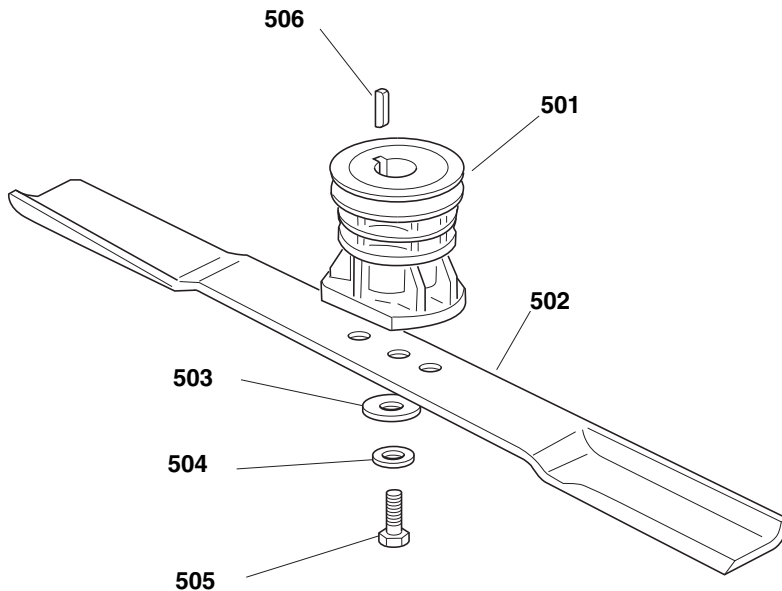

264a.0

1 / 1

448 GENERAL
TRANSMISSION

448 BI. CI. DI.

POS	QTY	PARTNUMBER	BESKRIVELSE	DESCRIPTION
421	1	22041957-0	BØSNING F REMSTRAMMER	BUSH
422	1	22450063-0	FJEDRE F REMSTRAMMER	SPRING
423	1	22680009-0	SKIVE F REMSTRAMMER	WASHER
424	1	90100691	LÅSEMØTRIK 8.8 M6 FZ	LOCK NUT M6
425	1	22110230-0	DÆKSEL F REMSTRAMMER	COVER
431	4	90102482	SEEGERRING SORT U 12	CIRCLIPS
432	1	22570110-0	PALHJUL HØJRE	PINION RIGHT
433	2	22600160-0	DÆKSEL	COVER
434	2	19216035-0	KUGLELEJE 6001-2RS 28X12X8	BALLBEARING
435	2	90102718	SÆTBOLT 8.8 M5X12 FZ	SCREW 5X10
436	1	381002853-2	BAGAKSEL	REAR AXLE
437	1	381003326-0	ARM	LEVER
438	2	90100690	LÅSEMØTRIK 8.8 M5 FZ	LOCKNUT M5
439	1	122450454-0	FJEDER	SPRING
441	1	22570120-0	PALHJUL VENSTRE	PINION LEFT
442	2	22753000-0	PAL RUND	PIN ROUND
443	1	81003081-0	GEARKASSE GRÅ BI.CI.DI	GEAR BOX
443	1	81003076-0	GEARKASSE SORT FRANCE REDUTEURS	GEARBOX
444	1	22601904-0	REMSKIVE PLAST	PULLEY
445	1	9595-0262-00	RØRSTIFT	LOCATING PIN
446	1	22033280-0	REMSTRAMMERARM BI.CI.DI.	GEAR ADJUSTMENT ROD
446	1	22033283-0	REMSTRAMMERARM GENERAL TRANSMISION	GEAR ADJUSTMENT ROD
447	1	35063902-0	KILEREM 10X750 Z29.5	BELT Z29
448	1	81000672-0	KOBLINGSKABEL BI.CI.DI	CLUTCH CABLE
448	1	81000668-0	KOBLINGSKABEL FRANCE REDUTEURS	CLUTCH CABLE

CA			CAL		
434		484		534	
TR	TR/E	WTR	WTR/E	TR 4S	TR/E4S

2008
625.0
1 / 1

POS	QTY	PARTNUMBER	BESKRIVELSE	DESCRIPTION
501	1	22465607-0	KNIVHOLDER Ø22 MM	BLADE HUB
501	1	122465608-1	KNIVHOLDER Ø25 MM	BLADE HUB
502	1	81004381-0	COMBIKNIV 51 CM	COMBIBLADE 51CM
502	1	81004398-0	VINGEKNIV 51 CM	WINGED BLADE 51CM
503	1	22160400-0	TALLERKENS KIVE 10X50	ELASTIC DISK
504	1	90102337	PLANSKIVE M10X4.0 FZB	WASHER M10X3
505	1	12735698-0	STÅLBOLT SORT 3/8" UNF X 56	BOLT FLANGE
506	1	90101265	NOT HALVCIRKEL M4X6.5X15.7	KEY
506	1	12139150-0	NOT HALVCIRKEL M4.9X6X15.5	KEY