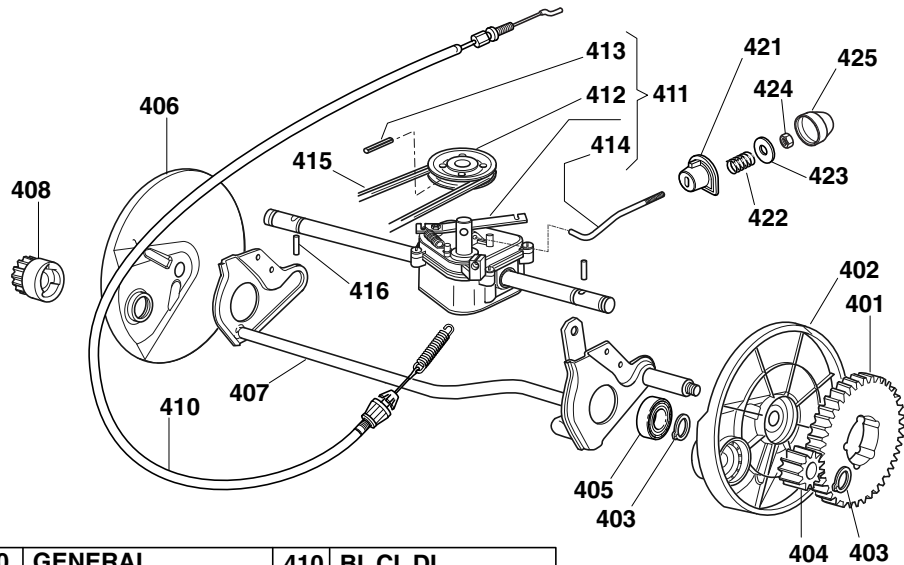

231

232

233

POS	QTY	PARTNUMBER	BESKRIVELSE	DESCRIPTION
231	1	22140222-0	BIOPLUG	GUARD FOR MULCHER 534
232	1	322060197-2	REMSKÆRM	BELT GUARD
233	3	12728530-0	PLADESKRUE M5X25	SCREW

POS	QTY	PARTNUMBER	BESKRIVELSE	DESCRIPTION
51	1	81007160-0	GASKABEL	THROTTLE ASS.Y
52	1	81007280-0	GASHÅNDTAG	THROTTLE LEVER
53	2	12735105-0	PLADESKRUE 6 KANTET M3.5X15.4	SCREW
54	1	22981467-0	PLADE	PLATE
55	1	90102728	SÆTBOLT 8.8 M6X25 FZ	SCREW M6X25
56	1	12530060-0	FJEDERSKIVE	WASHER
57	1	12523040-0	SKIVE	WASHER
58	1	12523040-0	SKIVE	WASHER
59	1	90100691	LÅSEMØTRIK 8.8 M6 FZ	LOCK NUT M6
60	1	22120173-0	INSTRUMENTPANEL RØD	DASH RED
61	1	114356743-1	LABEL	LABEL
62	1	22943006-0	SKRUE	SCREW
63	1	12728460-0	PLADESKRUE M5X38	SCREW
65	1	81008609-0	INSTRUMENTPANEL SKRUESÆT	SCREW ASSY DASHOARD

POS	QTY	PARTNUMBER	BESKRIVELSE	DESCRIPTION
352	1	22171002-0	BØS	BUSH
353	1	81000143-0	FORAKSEL	FRONTSHAFT
354	2	12436050-0	PLADE	PLATE
355	1	81006483-0	STANG	SHAFT
362	2	90102718	SÆTBOLT 8.8 M5X12 FZ	SCREW 5X10
363	1	81003283-1	HØJDEJUSTERING	HEIGHT ADJUSTMENT
364	2	90100690	LÅSEMØTRIK 8.8 M5 FZ	LOCKNUT M5
365	4	22122300-0	HJULLEJE	BEARING
366	2	81007336-0	FORHJUL Ø 170	FRONT WHEEL
367	2	12521350-0	SKIVE	WASHER
368	2	12155000-0	LÅSEMØTRIK M8 FZ	LOCKNUT
369	2	22110381-0	HJULKAPSEL GRÅ	HUBCAP GRAY
370	4	22122300-0	HJULLEJE	BEARING
371	2	81007337-0	BAGHJUL Ø210	REARWHEEL
372	2	12521350-0	SKIVE	WASHER
373	2	12155000-0	LÅSEMØTRIK M8 FZ	LOCKNUT
374	2	22110382-0	HJULKAPSEL GRÅ	HUBCAP GRAY
375	2	12530150-0	BØLGESKIVE 24X13	WASHER

POS	QTY	PARTNUMBER	BESKRIVELSE	DESCRIPTION
501	1	22465607-0	KNIVHOLDER Ø22 MM	BLADE HUB
501	1	122465608-1	KNIVHOLDER Ø25 MM	BLADE HUB
502	1	81004381-0	COMBIKNIV 51 CM	COMBIBLADE 51CM
502	1	81004398-0	VINGEKNIV 51 CM	WINGED BLADE 51CM
503	1	22160400-0	TALLERKENS KIVE 10X50	ELASTIC DISK
504	1	90102337	PLANSKIVE M10X4.0 FZB	WASHER M10X3
505	1	12735698-0	STÅLBOLT SORT 3/8" UNF X 56	BOLT FLANGE
506	1	90101265	NOT HALVCIRKEL M4X6.5X15.7	KEY
506	1	12139150-0	NOT HALVCIRKEL M4.9X6X15.5	KEY