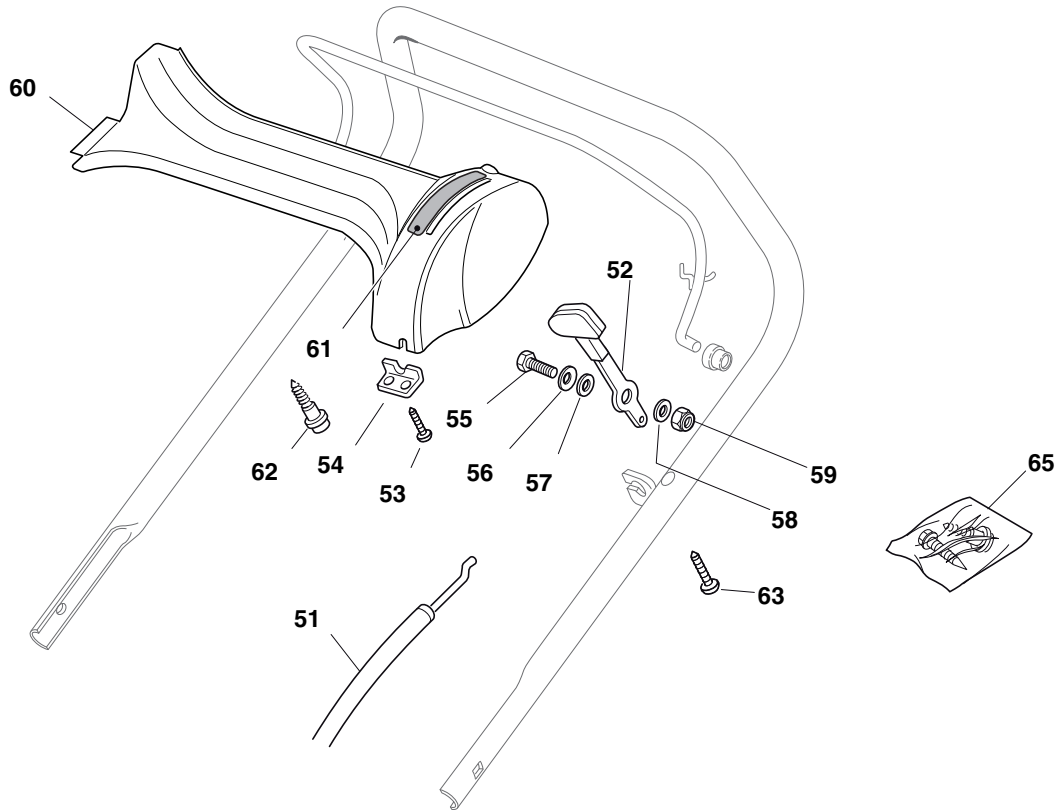

231

232

233

POS	QTY	PARTNUMBER	BESKRIVELSE	DESCRIPTION
231	1	22140222-0	BIOPLUG	GUARD FOR MULCHER 534
232	1	322060197-2	REMSKÆRM	BELT GUARD
233	3	12728530-0	PLADESKRUE M5X25	SCREW

POS	QTY	PARTNUMBER	BESKRIVELSE	DESCRIPTION
51	1	81007160-0	GASKABEL	THROTTLE ASS.Y
52	1	81007280-0	GASHÅNDTAG	THROTTLE LEVER
53	2	12735105-0	PLADESKRUE 6 KANTET M3.5X15.4	SCREW
54	1	22981467-0	PLADE	PLATE
55	1	90102728	SÆTBOLT 8.8 M6X25 FZ	SCREW M6X25
56	1	12530060-0	FJEDERSKIVE	WASHER
57	1	12523040-0	SKIVE	WASHER
58	1	12523040-0	SKIVE	WASHER
59	1	90100691	LÅSEMØTRIK 8.8 M6 FZ	LOCK NUT M6
60	1	22120173-0	INSTRUMENTPANEL RØD	DASH RED
61	1	114356743-1	LABEL	LABEL
62	1	22943006-0	SKRUE	SCREW
63	1	12728460-0	PLADESKRUE M5X38	SCREW
65	1	81008609-0	INSTRUMENTPANEL SKRUESÆT	SCREW ASSY DASHOARD

POS	QTY	PARTNUMBER	BESKRIVELSE	DESCRIPTION
352	1	22171002-0	BØS	BUSH
353	1	81000143-0	FORAKSEL	FRONTSHAFT
354	2	12436050-0	PLADE	PLATE
355	1	81006483-0	STANG	SHAFT
362	2	90102718	SÆTBOLT 8.8 M5X12 FZ	SCREW 5X10
363	1	81003283-1	HØJDEJUSTERING	HEIGHT ADJUSTMENT
364	2	90100690	LÅSEMØTRIK 8.8 M5 FZ	LOCKNUT M5
365	4	22122300-0	HJULLEJE	BEARING
366	2	81007336-0	FORHJUL Ø 170	FRONT WHEEL
367	2	12521350-0	SKIVE	WASHER
368	2	12155000-0	LÅSEMØTRIK M8 FZ	LOCKNUT
369	2	22110381-0	HJULKAPSEL GRÅ	HUBCAP GRAY
370	4	22122300-0	HJULLEJE	BEARING
371	2	81007337-0	BAGHJUL Ø210	REARWHEEL
372	2	12521350-0	SKIVE	WASHER
373	2	12155000-0	LÅSEMØTRIK M8 FZ	LOCKNUT
374	2	22110382-0	HJULKAPSEL GRÅ	HUBCAP GRAY
375	2	12530150-0	BØLGESKIVE 24X13	WASHER

POS	QTY	PARTNUMBER	BESKRIVELSE	DESCRIPTION
501	1	22465607-0	KNIVHOLDER Ø22 MM	BLADE HUB
501	1	122465608-1	KNIVHOLDER Ø25 MM	BLADE HUB
502	1	81004381-0	COMBIKNIV 51 CM	COMBIBLADE 51CM
502	1	81004398-0	VINGEKNIV 51 CM	WINGED BLADE 51CM
503	1	22160400-0	TALLERKENS KIVE 10X50	ELASTIC DISK
504	1	90102337	PLANSKIVE M10X4.0 FZB	WASHER M10X3
505	1	12735698-0	STÅLBOLT SORT 3/8" UNF X 56	BOLT FLANGE
506	1	90101265	NOT HALVCIRKEL M4X6.5X15.7	KEY
506	1	12139150-0	NOT HALVCIRKEL M4.9X6X15.5	KEY