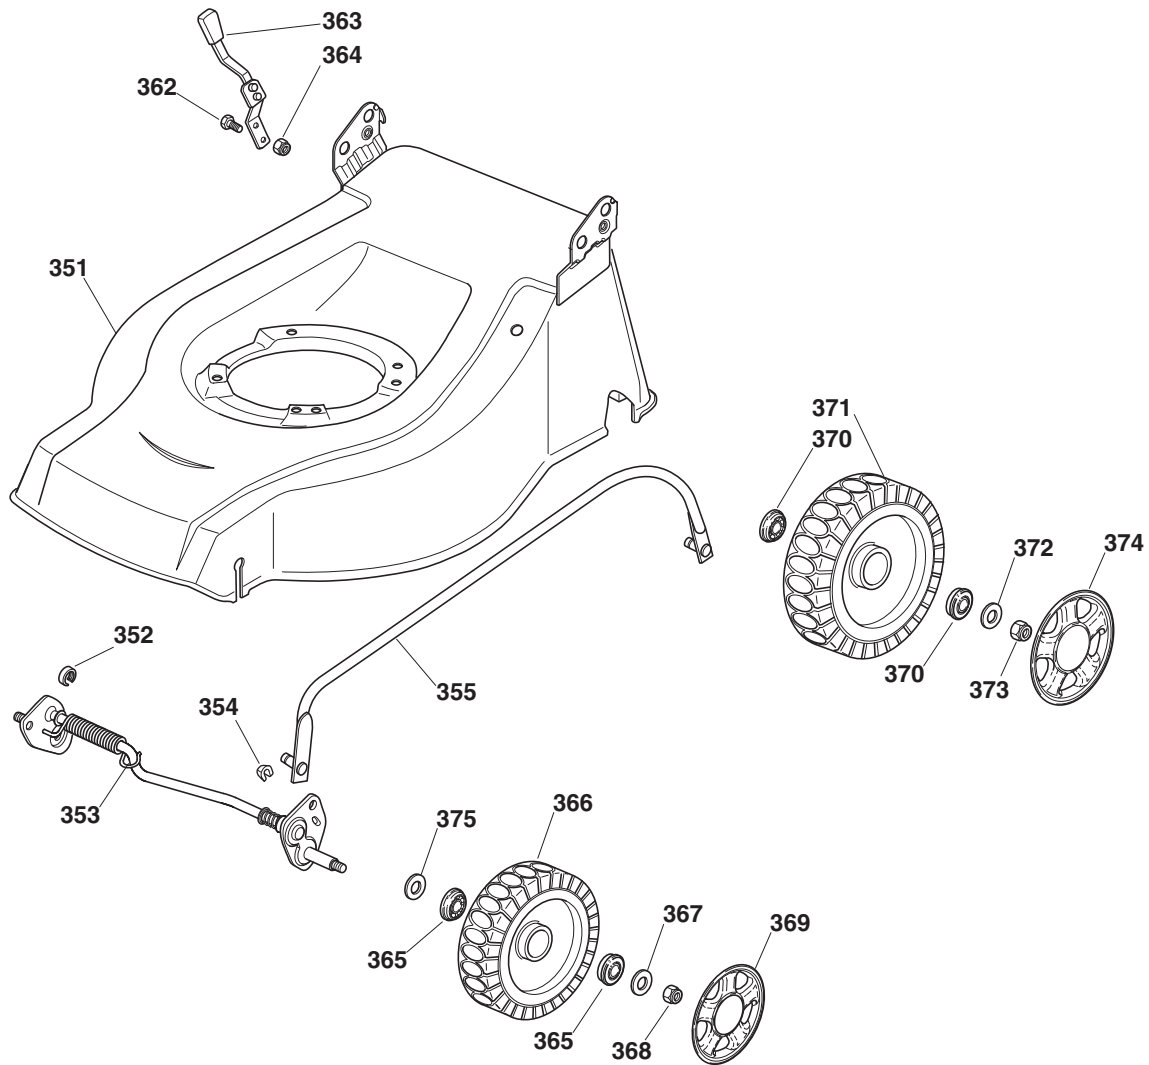

231

232

233

POS	QTY	PARTNUMBER	BESKRIVELSE	DESCRIPTION
231	1	22140222-0	BIOPLUG	GUARD FOR MULCHER 534
232	1	322060197-2	REMSKÆRM	BELT GUARD
233	3	12728530-0	PLADESKRUE M5X25	SCREW

POS	QTY	PARTNUMBER	BESKRIVELSE	DESCRIPTION
51	1	81007160-0	GASKABEL	THROTTLE ASS.Y
52	1	81007280-0	GASHÅNDTAG	THROTTLE LEVER
53	2	12735105-0	PLADESKRUE 6 KANTET M3.5X15.4	SCREW
54	1	22981467-0	PLADE	PLATE
55	1	90102728	SÆTBOLT 8.8 M6X25 FZ	SCREW M6X25
56	1	12530060-0	FJEDERSKIVE	WASHER
57	1	12523040-0	SKIVE	WASHER
58	1	12523040-0	SKIVE	WASHER
59	1	90100691	LÅSEMØTRIK 8.8 M6 FZ	LOCK NUT M6
60	1	22120173-0	INSTRUMENTPANEL RØD	DASH RED
61	1	114356743-1	LABEL	LABEL
62	1	22943006-0	SKRUE	SCREW
63	1	12728460-0	PLADESKRUE M5X38	SCREW
65	1	81008609-0	INSTRUMENTPANEL SKRUESÆT	SCREW ASSY DASHOARD

POS	QTY	PARTNUMBER	BESKRIVELSE	DESCRIPTION
352	1	22171002-0	BØS	BUSH
353	1	81000143-0	FORAKSEL	FRONTSHAFT
354	2	12436050-0	PLADE	PLATE
355	1	81006483-0	STANG	SHAFT
362	2	90102718	SÆTBOLT 8.8 M5X12 FZ	SCREW 5X10
363	1	81003283-1	HØJDEJUSTERING	HEIGHT ADJUSTMENT
364	2	90100690	LÅSEMØTRIK 8.8 M5 FZ	LOCKNUT M5
365	4	22122300-0	HJULLEJE	BEARING
366	2	81007336-0	FORHJUL Ø 170	FRONT WHEEL
367	2	12521350-0	SKIVE	WASHER
368	2	12155000-0	LÅSEMØTRIK M8 FZ	LOCKNUT
369	2	22110381-0	HJULKAPSEL GRÅ	HUBCAP GRAY
370	4	22122300-0	HJULLEJE	BEARING
371	2	81007337-0	BAGHJUL Ø210	REARWHEEL
372	2	12521350-0	SKIVE	WASHER
373	2	12155000-0	LÅSEMØTRIK M8 FZ	LOCKNUT
374	2	22110382-0	HJULKAPSEL GRÅ	HUBCAP GRAY
375	2	12530150-0	BØLGESKIVE 24X13	WASHER

POS	QTY	PARTNUMBER	BESKRIVELSE	DESCRIPTION
501	1	22465607-0	KNIVHOLDER Ø22 MM	BLADE HUB
501	1	122465608-1	KNIVHOLDER Ø25 MM	BLADE HUB
502	1	81004381-0	COMBIKNIV 51 CM	COMBIBLADE 51CM
502	1	81004398-0	VINGEKNIV 51 CM	WINGED BLADE 51CM
503	1	22160400-0	TALLERKENS KIVE 10X50	ELASTIC DISK
504	1	90102337	PLANSKIVE M10X4.0 FZB	WASHER M10X3
505	1	12735698-0	STÅLBOLT SORT 3/8" UNF X 56	BOLT FLANGE
506	1	90101265	NOT HALVCIRKEL M4X6.5X15.7	KEY
506	1	12139150-0	NOT HALVCIRKEL M4.9X6X15.5	KEY