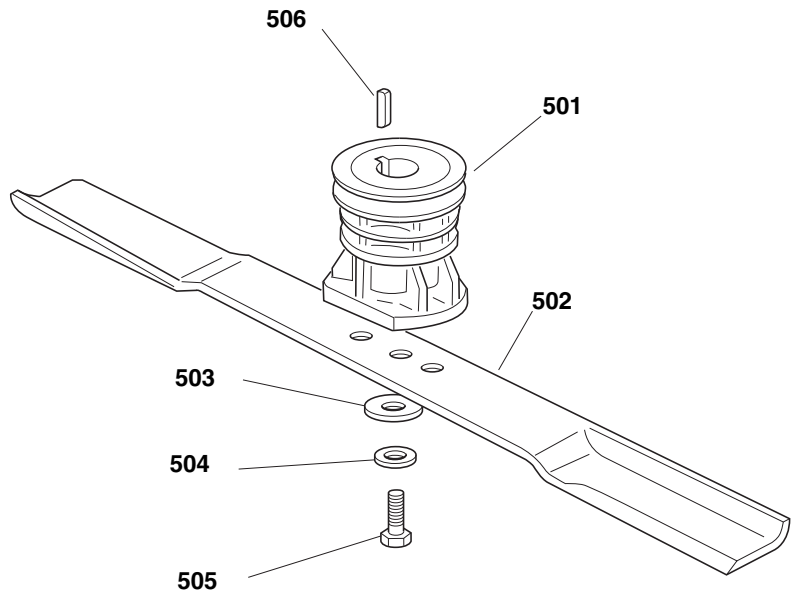

231

232

233

POS	QTY	PARTNUMBER	BESKRIVELSE	DESCRIPTION
231	1	22140222-0	BIOPLUG	GUARD FOR MULCHER 534
232	1	322060197-2	REMSKÆRM	BELT GUARD
233	3	12728530-0	PLADESKRUE M5X25	SCREW

POS	QTY	PARTNUMBER	BESKRIVELSE	DESCRIPTION
51	1	81007160-0	GASKABEL	THROTTLE ASS.Y
52	1	81007280-0	GASHÅNDTAG	THROTTLE LEVER
53	2	12735105-0	PLADESKRUE 6 KANTET M3.5X15.4	SCREW
54	1	22981467-0	PLADE	PLATE
55	1	90102728	SÆTBOLT 8.8 M6X25 FZ	SCREW M6X25
56	1	12530060-0	FJEDERSKIVE	WASHER
57	1	12523040-0	SKIVE	WASHER
58	1	12523040-0	SKIVE	WASHER
59	1	90100691	LÅSEMØTRIK 8.8 M6 FZ	LOCK NUT M6
60	1	22120173-0	INSTRUMENTPANEL RØD	DASH RED
61	1	114356743-1	LABEL	LABEL
62	1	22943006-0	SKRUE	SCREW
63	1	12728460-0	PLADESKRUE M5X38	SCREW
65	1	81008609-0	INSTRUMENTPANEL SKRUESÆT	SCREW ASSY DASHOARD

POS	QTY	PARTNUMBER	BESKRIVELSE	DESCRIPTION
352	1	22171002-0	BØS	BUSH
353	1	81000143-0	FORAKSEL	FRONTSHAFT
354	2	12436050-0	PLADE	PLATE
355	1	81006483-0	STANG	SHAFT
362	2	90102718	SÆTBOLT 8.8 M5X12 FZ	SCREW 5X10
363	1	81003283-1	HØJDEJUSTERING	HEIGHT ADJUSTMENT
364	2	90100690	LÅSEMØTRIK 8.8 M5 FZ	LOCKNUT M5
365	4	22122300-0	HJULLEJE	BEARING
366	2	81007336-0	FORHJUL Ø 170	FRONT WHEEL
367	2	12521350-0	SKIVE	WASHER
368	2	12155000-0	LÅSEMØTRIK M8 FZ	LOCKNUT
369	2	22110381-0	HJULKAPSEL GRÅ	HUBCAP GRAY
370	4	22122300-0	HJULLEJE	BEARING
371	2	81007337-0	BAGHJUL Ø210	REARWHEEL
372	2	12521350-0	SKIVE	WASHER
373	2	12155000-0	LÅSEMØTRIK M8 FZ	LOCKNUT
374	2	22110382-0	HJULKAPSEL GRÅ	HUBCAP GRAY
375	2	12530150-0	BØLGESKIVE 24X13	WASHER

POS	QTY	PARTNUMBER	BESKRIVELSE	DESCRIPTION
501	1	22465607-0	KNIVHOLDER Ø22 MM	BLADE HUB
501	1	122465608-1	KNIVHOLDER Ø25 MM	BLADE HUB
502	1	81004381-0	COMBIKNIV 51 CM	COMBIBLADE 51CM
502	1	81004398-0	VINGEKNIV 51 CM	WINGED BLADE 51CM
503	1	22160400-0	TALLERKENS KIVE 10X50	ELASTIC DISK
504	1	90102337	PLANSKIVE M10X4.0 FZB	WASHER M10X3
505	1	12735698-0	STÅLBOLT SORT 3/8" UNF X 56	BOLT FLANGE
506	1	90101265	NOT HALVCIRKEL M4X6.5X15.7	KEY
506	1	12139150-0	NOT HALVCIRKEL M4.9X6X15.5	KEY