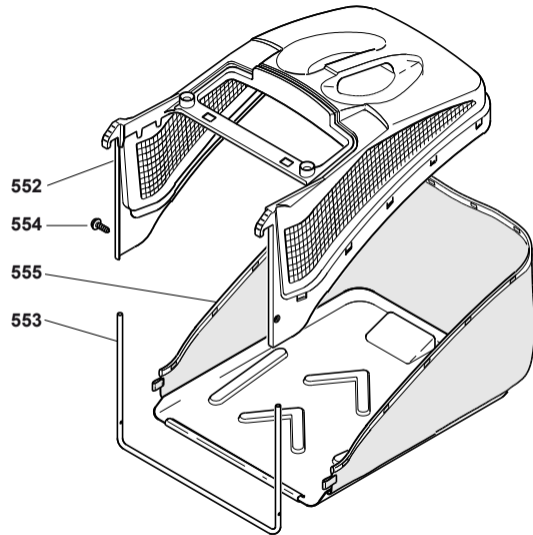

231

232

233

POS	QTY	PARTNUMBER	BESKRIVELSE	DESCRIPTION
231	1	22140222-0	BIOPLUG	GUARD FOR MULCHER 534
232	1	322060197-2	REMSKÆRM	BELT GUARD
233	3	12728530-0	PLADESKRUE M5X25	SCREW

POS	QTY	PARTNUMBER	BESKRIVELSE	DESCRIPTION
51	1	81007160-0	GASKABEL	THROTTLE ASS.Y
52	1	81007280-0	GASHÅNDTAG	THROTTLE LEVER
53	2	12735105-0	PLADESKRUE 6 KANTET M3.5X15.4	SCREW
54	1	22981467-0	PLADE	PLATE
55	1	90102728	SÆTBOLT 8.8 M6X25 FZ	SCREW M6X25
56	1	12530060-0	FJEDERSKIVE	WASHER
57	1	12523040-0	SKIVE	WASHER
58	1	12523040-0	SKIVE	WASHER
59	1	90100691	LÅSEMØTRIK 8.8 M6 FZ	LOCK NUT M6
60	1	22120173-0	INSTRUMENTPANEL RØD	DASH RED
61	1	114356743-1	LABEL	LABEL
62	1	22943006-0	SKRUE	SCREW
63	1	12728460-0	PLADESKRUE M5X38	SCREW
65	1	81008609-0	INSTRUMENTPANEL SKRUESÆT	SCREW ASSY DASHOARD

POS	QTY	PARTNUMBER	BESKRIVELSE	DESCRIPTION
352	1	22171002-0	BØS	BUSH
353	1	81000143-0	FORAKSEL	FRONTSHAFT
354	2	12436050-0	PLADE	PLATE
355	1	81006483-0	STANG	SHAFT
362	2	90102718	SÆTBOLT 8.8 M5X12 FZ	SCREW 5X10
363	1	81003283-1	HØJDEJUSTERING	HEIGHT ADJUSTMENT
364	2	90100690	LÅSEMØTRIK 8.8 M5 FZ	LOCKNUT M5
365	4	22122300-0	HJULLEJE	BEARING
366	2	81007336-0	FORHJUL Ø 170	FRONT WHEEL
367	2	12521350-0	SKIVE	WASHER
368	2	12155000-0	LÅSEMØTRIK M8 FZ	LOCKNUT
369	2	22110381-0	HJULKAPSEL GRÅ	HUBCAP GRAY
370	4	22122300-0	HJULLEJE	BEARING
371	2	81007337-0	BAGHJUL Ø210	REARWHEEL
372	2	12521350-0	SKIVE	WASHER
373	2	12155000-0	LÅSEMØTRIK M8 FZ	LOCKNUT
374	2	22110382-0	HJULKAPSEL GRÅ	HUBCAP GRAY
375	2	12530150-0	BØLGESKIVE 24X13	WASHER

POS	QTY	PARTNUMBER	BESKRIVELSE	DESCRIPTION
501	1	22465607-0	KNIVHOLDER Ø22 MM	BLADE HUB
501	1	122465608-1	KNIVHOLDER Ø25 MM	BLADE HUB
502	1	81004381-0	COMBIKNIV 51 CM	COMBIBLADE 51CM
502	1	81004398-0	VINGEKNIV 51 CM	WINGED BLADE 51CM
503	1	22160400-0	TALLERKENS KIVE 10X50	ELASTIC DISK
504	1	90102337	PLANSKIVE M10X4.0 FZB	WASHER M10X3
505	1	12735698-0	STÅLBOLT SORT 3/8" UNF X 56	BOLT FLANGE
506	1	90101265	NOT HALVCIRKEL M4X6.5X15.7	KEY
506	1	12139150-0	NOT HALVCIRKEL M4.9X6X15.5	KEY