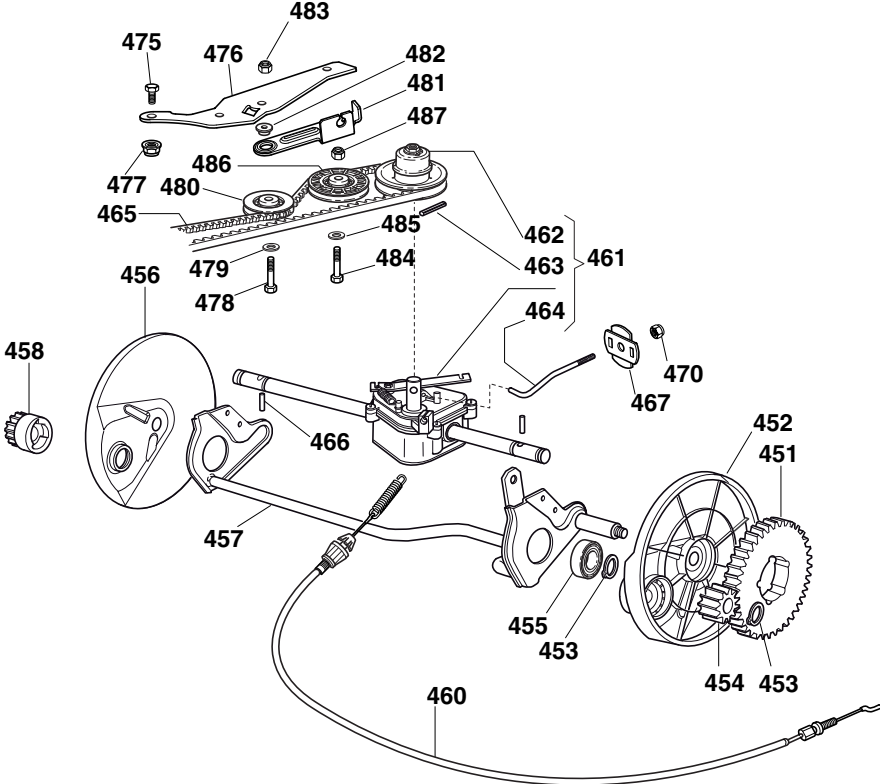

CA		CAL			
434		484		534	
TR	TR/E	WTR	WTR/E	TR 4S	TR/E4S

2008
264b.0
1 / 2