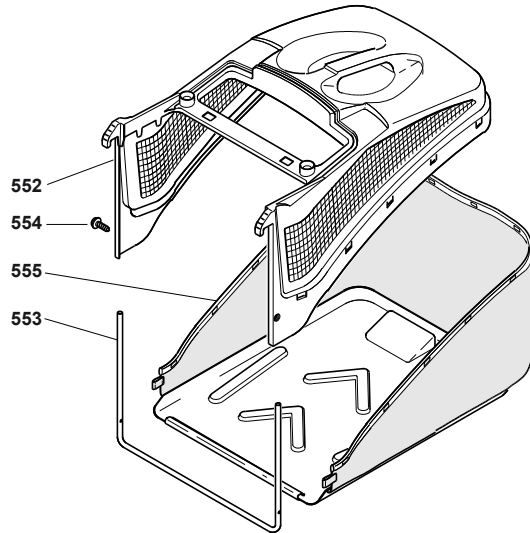

CA		CAL			
434		484		534	
TR	TR/E	WTR	WTR/E	TR 4S	TR/E4S

2008
625.0
1 / 1

POS	QTY	PARTNUMBER	BESKRIVELSE	DESCRIPTION
501	1	22465607-0	KNIVHOLDER Ø22 MM	BLADE HUB
501	1	122465608-1	KNIVHOLDER Ø25 MM	BLADE HUB
502	1	81004381-0	COMBIKNIV 51 CM	COMBIBLADE 51CM
502	1	81004398-0	VINGEKNIV 51 CM	WINGED BLADE 51CM
503	1	22160400-0	TALLERKENS KIVE 10X50	ELASTIC DISK
504	1	90102337	PLANSKIVE M10X4.0 FZB	WASHER M10X3
505	1	12735698-0	STÅLBOLT SORT 3/8" UNF X 56	BOLT FLANGE
506	1	90101265	NOT HALVCIRKEL M4X6.5X15.7	KEY
506	1	12139150-0	NOT HALVCIRKEL M4.9X6X15.5	KEY

CA		CAL			
434		484		534	
TR	TR/E	WTR	WTR/E	TR 4S	TR/E4S

2008
626.0
1 / 1

POS	QTY	PARTNUMBER	BESKRIVELSE	DESCRIPTION
552	1	22486093-0	OPSAMLER ØVRE	COLLECTOR UPPER
553	1	22608523-0	BØJLE FOR OPSAMLER	BRACKET
554	2	12728445-0	SKRUE	SCREW
555	1	81002195-0	OPSAMLERPOSE	COLLECTOR