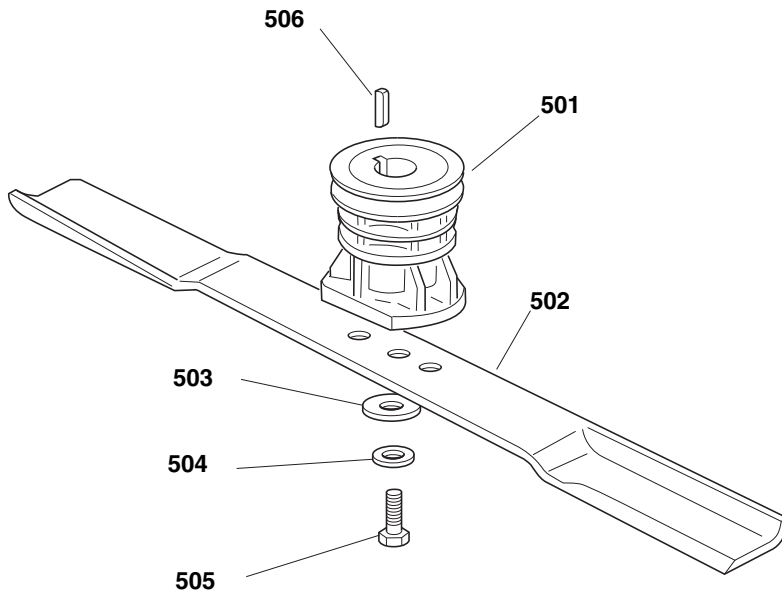

CA		CAL			
434		484		534	
TR	TR/E	WTR	WTR/E	TR 4S	TR/E4S

2008
264b.0
1 / 2

POS	QTY	PARTNUMBER	BESKRIVELSE	DESCRIPTION
451	2	22120105-0	TANDHJUL	SPROCKET
452	1	22600093-0	STØVDÆKSEL VENSTRE	DUSTCOVER LEFT
453	4	90102482	SEEGERRING SORT U 12	CIRCLIPS
454	1	22570120-0	PALHJUL VENSTRE	PINION LEFT
455	2	19216035-0	KUGLELEJE 6001-2RS 28X12X8	BALLBEARING
456	1	22600092-0	STØVDÆKSEL HØJRE	DUSTCOVER RIGHT
457	1	81000147-0	BAGAKSEL	REARAXLE
458	1	22570110-0	PALHJUL HØJRE	PINION RIGHT
460	1	81000668-0	KOBLINGSKABEL FRANCE REDUTEURS	CLUTCH CABLE
461	1	81003096-0	GEARBOX GENERAL TRANSMISSION 4 SPEED	TRANSMISSION
462	1	22601916-0	REMSKIVE	PULLEY
463	1	410160	RØRSTIFT 3.8X40	PIN 3,8X40
464	1	22033285-0	JUSTERSTANG	ADJUSTMENT
465	1	35064010-0	KILEREM SPZ 812	BELT
466	2	22753000-0	PAL RUND	PIN ROUND
467	2	22675113-0	SKIVE	WASHER
470	1	90100691	LÅSEMØTRIK 8.8 M6 FZ	LOCK NUT M6
475	1	12791011-0	SKRUE	SCREW
476	1	22806625-0	BESLAG	BRACKET
477	1	12292102-0	MØTRIK	NUT
478	1	12689500-0	BOLT	BOLT
479	1	12523050-0	SKIVE	WASHER
480	1	22601915-0	REMSKIVE	PULLEY
481	1	22806623-0	BESLAG	BRACKET
482	1	22671656-0	BØS	BUSH
483	1	90100691	LÅSEMØTRIK 8.8 M6 FZ	LOCK NUT M6
484	1	12674700-0	SKRUE	SCREW
485	1	12523050-0	SKIVE	WASHER
486	1	22601914-0	REMSKIVE	PULLEY
487	1	90100691	LÅSEMØTRIK 8.8 M6 FZ	LOCK NUT M6

CA		CAL			
434		484		534	
TR	TR/E	WTR	WTR/E	TR 4S	TR/E4S

2008
625.0
1 / 1

POS	QTY	PARTNUMBER	BESKRIVELSE	DESCRIPTION
501	1	22465607-0	KNIVHOLDER Ø22 MM	BLADE HUB
501	1	122465608-1	KNIVHOLDER Ø25 MM	BLADE HUB
502	1	81004381-0	COMBIKNIV 51 CM	COMBIBLADE 51CM
502	1	81004398-0	VINGEKNIV 51 CM	WINGED BLADE 51CM
503	1	22160400-0	TALLERKENS KIVE 10X50	ELASTIC DISK
504	1	90102337	PLANSKIVE M10X4.0 FZB	WASHER M10X3
505	1	12735698-0	STÅLBOLT SORT 3/8" UNF X 56	BOLT FLANGE
506	1	90101265	NOT HALVCIRKEL M4X6.5X15.7	KEY
506	1	12139150-0	NOT HALVCIRKEL M4.9X6X15.5	KEY