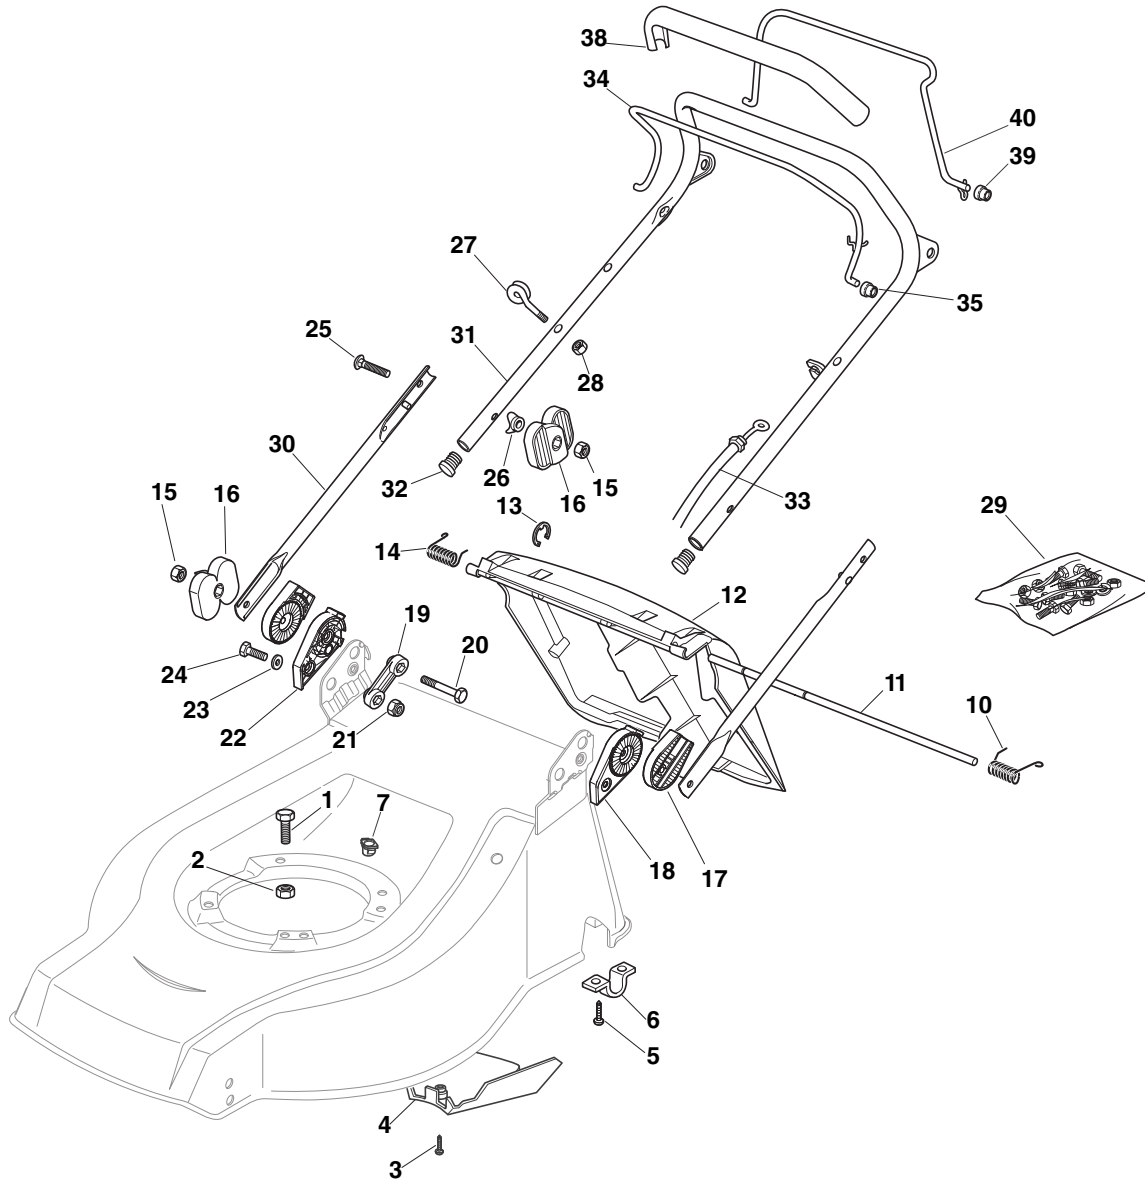

CA		CAL			
434		484		534	
TR	TR/E	WTR	WTR/E	TR 4S	TR/E4S

2008
621.0
1 / 3

POS	QTY	PARTNUMBER	BESKRIVELSE	DESCRIPTION
1	3	90102746	SÆTBOLT 8.8 M8X30 FZ	SCREW M8X30
2		12155000-0	LÅSEMØTRIK M8 FZ	LOCKNUT
2	3	12293201-0	FLANGEMØTRIK M8	NUT FLANGE
3	1	12728530-0	PLADESKRUE M5X25	SCREW
4	1	22060196-0	REMSKÆRM	BELT GUARD
5	4	12731350-0	PLADESKRUE 6 KANTET M5.5X19	SCREW
6	2	22545152-0	BESLAG	BRACKET
7	1	22291150-0	GUMMIBØS ISKRUGNINGSBØS	RUBBER BUSH
10	1	22450420-1	FJEDER	SPRING
11	1	22517906-0	STANG FOR UDKASTER 39 CM	PIN
12	1	22600063-0	UDKASTERKLAP	DEFLECTOR
13	1	12000930-0	BRUG 403558	
14	1	22450410-1	FJEDER	SPRING
15	4	12293202-0	MØTRIK SORT M8X1	HESAG NUT M8
16	4	22399803-0	KNOP	KNOB
17	2	22785081-0	HOLDER YDER	HANDLE SUPPORT
18	1	22785083-0	HOLDER VENSTRE	HOLDER LEFT
19	2	22551575-0	BESLAG	BRACKET
20	2	12691810-0	BOLT SORT 8X60X1	BOLT
21	2	12155000-0	LÅSEMØTRIK M8 FZ	LOCKNUT
22	1	22785082-0	HOLDER HØJRE	RIGHT INTER.SUPPORT
23	2	12521350-0	SKIVE	WASHER
24	2	90102746	SÆTBOLT 8.8 M8X30 FZ	SCREW M8X30
25	2	12819125-0	BRÆDDEBOLT SORT M8X55X1	BOLT
26	2	22680006-1	SKIVE	WASHER
27	1	22430309-0	HOLDER FOR STARTSNOR	HOLDER FOR STARTERROPE
28	1	90100690	LÅSEMØTRIK 8.8 M5 FZ	LOCKNUT M5
29	1	81008633-0	SKRUESÆT	SCREW ASSY
30	2	81006531-0	UNDERSTYR	HANDLEBAR LOWER
31	1	81006981-1	OVERSTYR	HANDELBAR UPPER
32	2	18566112-0	PROP	PLUG
33	1	81000640-0	STOPKABEL	STOPCABLE
34	1	81003291-2	HÅNDTAG FOR MOTORBREMSE	GRIP
35	2	22041966-0	BØSNING	BUSH
38	1	22291050-0	GREB FOR HÅNDTAG SORT	GRIP
39	2	22041965-0	BØS FOR BØJLE	BUSH
40	1	81003288-0	BØJLE	BRACKET

CA		CAL			
434		484		534	
TR	TR/E	WTR	WTR/E	TR 4S	TR/E4S

2008
621a.0
1 / 1

POS	QTY	PARTNUMBER	BESKRIVELSE	DESCRIPTION
171	1	81006989-0	OVERSTYR	HANDELBAR UPPER
172	1	81007110-0	GEARKABEL 4 SPEED	GEARCABLE
173	1	22399809-0	KNOP	KNOB
174	1	12728300-0	SKRUE	SCREW
175	2	12728702-0	BOLT	BOLT