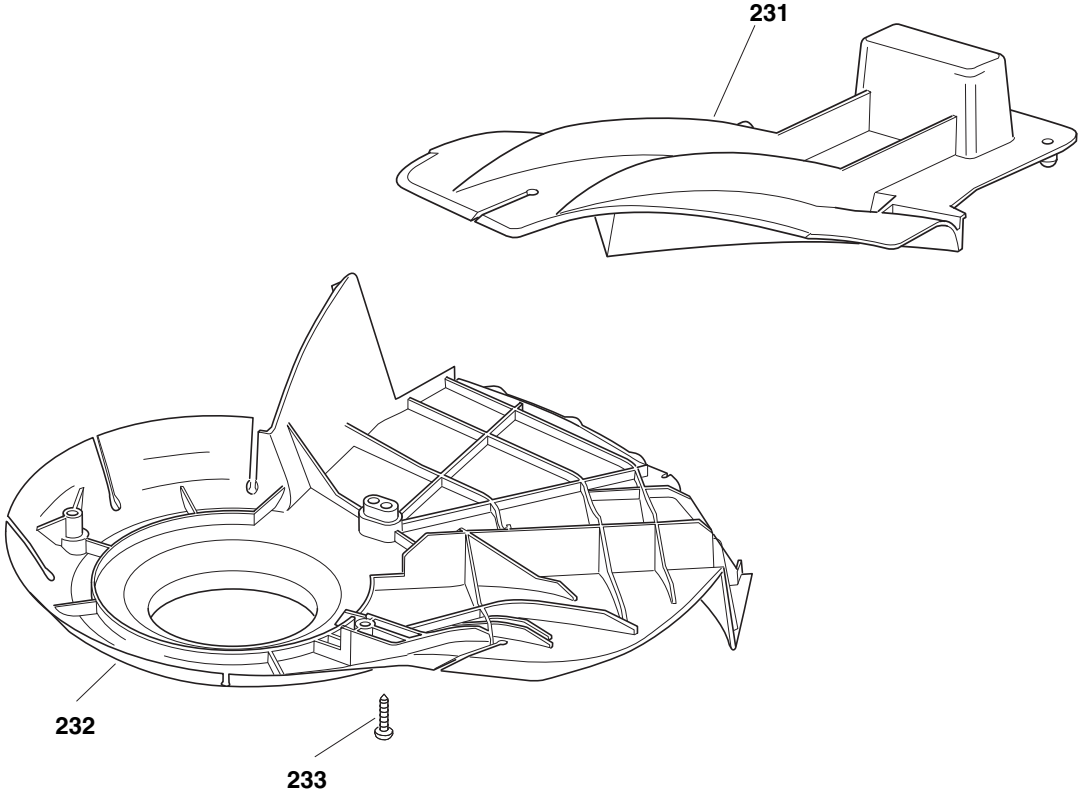

CA		CAL			
434		484		534	
TR	TR/E	WTR	WTR/E	TR 4S	TR/E4S

2008
621a.0
1 / 1

POS	QTY	PARTNUMBER	BESKRIVELSE	DESCRIPTION
171	1	81006989-0	OVERSTYR	HANDELBAR UPPER
172	1	81007110-0	GEARKABEL 4 SPEED	GEARCABLE
173	1	22399809-0	KNOP	KNOB
174	1	12728300-0	SKRUE	SCREW
175	2	12728702-0	BOLT	BOLT

CA				CAL		2008
434		484		534		621b.0
TR	TR/E	WTR	WTR/E	TR 4S	TR/E4S	1 / 1

POS	QTY	PARTNUMBER	BESKRIVELSE	DESCRIPTION
231	1	22140222-0	BIOPLUG	GUARD FOR MULCHER 534
232	1	322060197-2	REMSKÆRM	BELT GUARD
233	3	12728530-0	PLADESKRUE M5X25	SCREW

CA		CAL			
434		484		534	
TR	TR/E	WTR	WTR/E	TR 4S	TR/E4S

2008
622b.0
1 / 1

POS	QTY	PARTNUMBER	BESKRIVELSE	DESCRIPTION
151	1	90100660	STÅLMØTRIK 8.8 M5 FZ	NUT M5
152	1	12581500-0	SKIVE	WASHER
153	1	22171005-0	SKIVE	WASHER
154	1	12521360-0	SKIVE	WASHER
155	1	12508100-0	FJEDERSKIVE	SPRINGWASHER
156	1	81007279-1	GASHÅNDTAG	THROTTLEHANDLE
157	1	81007080-0	GASKABEL	THROTTLECABLE
158	1	12815000-0	BOLT	BOLT
159	1	14356702-0	LABEL	LABEL