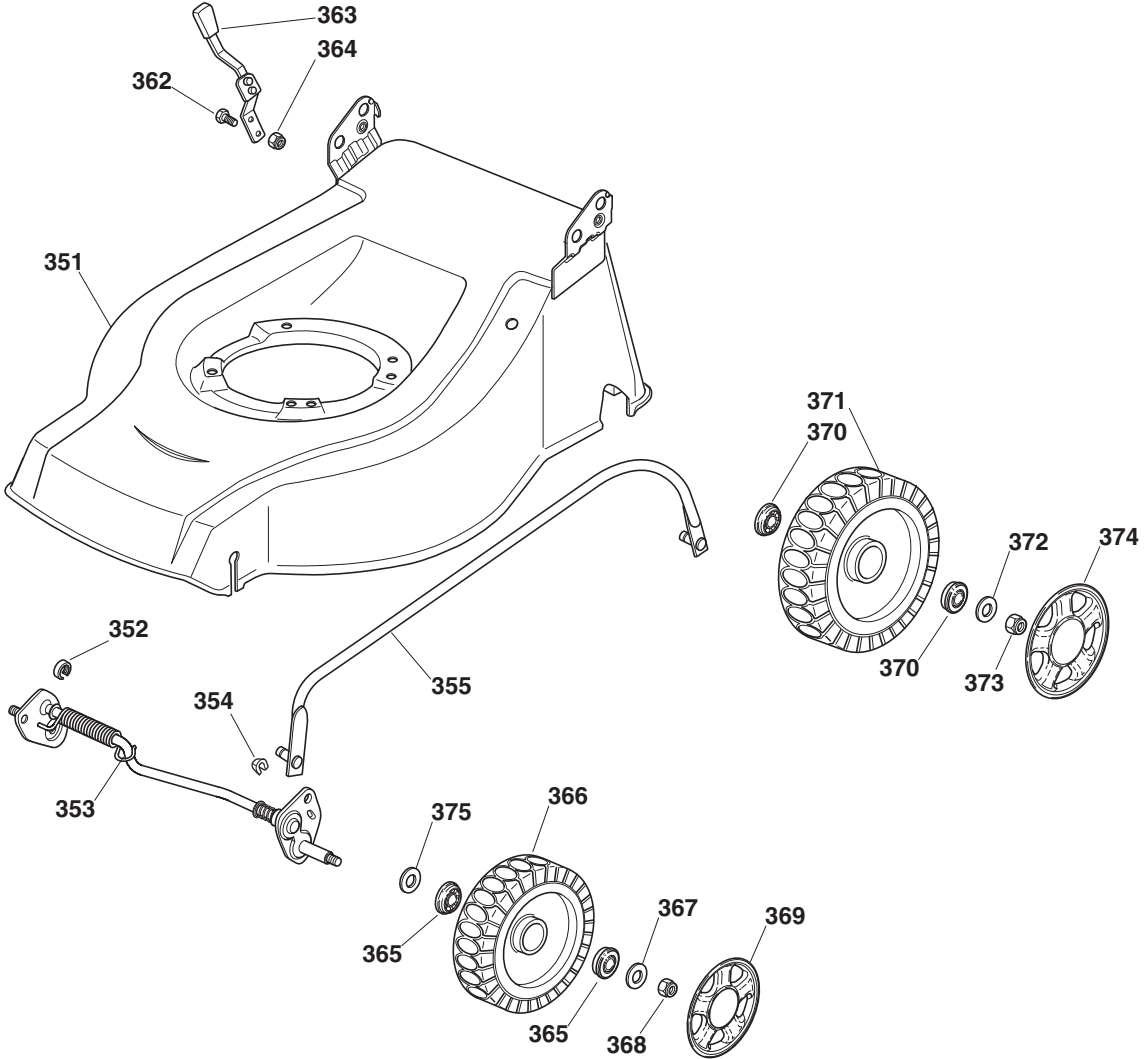

CA		CAL			
434		484		534	
TR	TR/E	WTR	WTR/E	TR 4S	TR/E4S

2008
621a.0
1 / 1

POS	QTY	PARTNUMBER	BESKRIVELSE	DESCRIPTION
171	1	81006989-0	OVERSTYR	HANDELBAR UPPER
172	1	81007110-0	GEARKABEL 4 SPEED	GEARCABLE
173	1	22399809-0	KNOP	KNOB
174	1	12728300-0	SKRUE	SCREW
175	2	12728702-0	BOLT	BOLT

CA				CAL		2008
434		484		534		621b.0
TR	TR/E	WTR	WTR/E	TR 4S	TR/E4S	1 / 1

POS	QTY	PARTNUMBER	BESKRIVELSE	DESCRIPTION
231	1	22140222-0	BIOPLUG	GUARD FOR MULCHER 534
232	1	322060197-2	REMSKÆRM	BELT GUARD
233	3	12728530-0	PLADESKRUE M5X25	SCREW

CA		CAL			
434		484		534	
TR	TR/E	WTR	WTR/E	TR 4S	TR/E4S

2008
622b.0
1 / 1

POS	QTY	PARTNUMBER	BESKRIVELSE	DESCRIPTION
151	1	90100660	STÅLMØTRIK 8.8 M5 FZ	NUT M5
152	1	12581500-0	SKIVE	WASHER
153	1	22171005-0	SKIVE	WASHER
154	1	12521360-0	SKIVE	WASHER
155	1	12508100-0	FJEDERSKIVE	SPRINGWASHER
156	1	81007279-1	GASHÅNDTAG	THROTTLEHANDLE
157	1	81007080-0	GASKABEL	THROTTLECABLE
158	1	12815000-0	BOLT	BOLT
159	1	14356702-0	LABEL	LABEL

CA		CAL			
434		484		534	
TR	TR/E	WTR	WTR/E	TR 4S	TR/E4S

2008
623b.0
1 / 2

POS	QTY	PARTNUMBER	BESKRIVELSE	DESCRIPTION
352	1	22171002-0	BØS	BUSH
353	1	81000143-0	FORAKSEL	FRONTSHAFT
354	2	12436050-0	PLADE	PLATE
355	1	81006483-0	STANG	SHAFT
362	2	90102718	SÆTBOLT 8.8 M5X12 FZ	SCREW 5X10
363	1	81003283-1	HØJDEJUSTERING	HEIGHT ADJUSTMENT
364	2	90100690	LÅSEMØTRIK 8.8 M5 FZ	LOCKNUT M5
365	4	22122300-0	HJULLEJE	BEARING
366	2	81007336-0	FORHJUL Ø 170	FRONT WHEEL
367	2	12521350-0	SKIVE	WASHER
368	2	12155000-0	LÅSEMØTRIK M8 FZ	LOCKNUT
369	2	22110381-0	HJULKAPSEL GRÅ	HUBCAP GRAY
370	4	22122300-0	HJULLEJE	BEARING
371	2	81007337-0	BAGHJUL Ø210	REARWHEEL
372	2	12521350-0	SKIVE	WASHER
373	2	12155000-0	LÅSEMØTRIK M8 FZ	LOCKNUT
374	2	22110382-0	HJULKAPSEL GRÅ	HUBCAP GRAY
375	2	12530150-0	BØLGESKIVE 24X13	WASHER