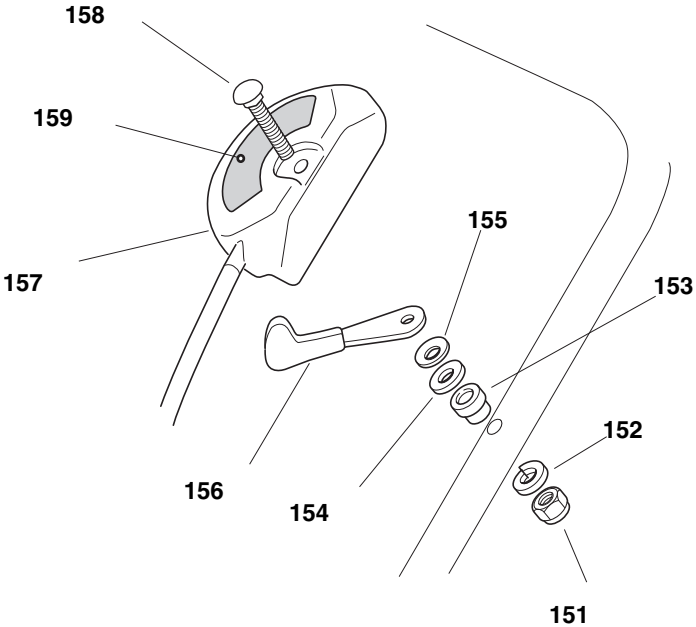

CA		CAL			
434		484		534	
TR	TR/E	WTR	WTR/E	TR 4S	TR/E4S

2008
621a.0
1 / 1

POS	QTY	PARTNUMBER	BESKRIVELSE	DESCRIPTION
171	1	81006989-0	OVERSTYR	HANDELBAR UPPER
172	1	81007110-0	GEARKABEL 4 SPEED	GEARCABLE
173	1	22399809-0	KNOP	KNOB
174	1	12728300-0	SKRUE	SCREW
175	2	12728702-0	BOLT	BOLT

CA				CAL		2008
434		484		534		621b.0
TR	TR/E	WTR	WTR/E	TR 4S	TR/E4S	1 / 1

POS	QTY	PARTNUMBER	BESKRIVELSE	DESCRIPTION
231	1	22140222-0	BIOPLUG	GUARD FOR MULCHER 534
232	1	322060197-2	REMSKÆRM	BELT GUARD
233	3	12728530-0	PLADESKRUE M5X25	SCREW

CA		CAL			
434		484		534	
TR	TR/E	WTR	WTR/E	TR 4S	TR/E4S

2008
622b.0
1 / 1

POS	QTY	PARTNUMBER	BESKRIVELSE	DESCRIPTION
151	1	90100660	STÅLMØTRIK 8.8 M5 FZ	NUT M5
152	1	12581500-0	SKIVE	WASHER
153	1	22171005-0	SKIVE	WASHER
154	1	12521360-0	SKIVE	WASHER
155	1	12508100-0	FJEDERSKIVE	SPRINGWASHER
156	1	81007279-1	GASHÅNDTAG	THROTTLEHANDLE
157	1	81007080-0	GASKABEL	THROTTLECABLE
158	1	12815000-0	BOLT	BOLT
159	1	14356702-0	LABEL	LABEL

CA		CAL			
434		484		534	
TR	TR/E	WTR	WTR/E	TR 4S	TR/E4S

2008
623b.0
1 / 2

POS	QTY	PARTNUMBER	BESKRIVELSE	DESCRIPTION
352	1	22171002-0	BØS	BUSH
353	1	81000143-0	FORAKSEL	FRONTSHAFT
354	2	12436050-0	PLADE	PLATE
355	1	81006483-0	STANG	SHAFT
362	2	90102718	SÆTBOLT 8.8 M5X12 FZ	SCREW 5X10
363	1	81003283-1	HØJDEJUSTERING	HEIGHT ADJUSTMENT
364	2	90100690	LÅSEMØTRIK 8.8 M5 FZ	LOCKNUT M5
365	4	22122300-0	HJULLEJE	BEARING
366	2	81007336-0	FORHJUL Ø 170	FRONT WHEEL
367	2	12521350-0	SKIVE	WASHER
368	2	12155000-0	LÅSEMØTRIK M8 FZ	LOCKNUT
369	2	22110381-0	HJULKAPSEL GRÅ	HUBCAP GRAY
370	4	22122300-0	HJULLEJE	BEARING
371	2	81007337-0	BAGHJUL Ø210	REARWHEEL
372	2	12521350-0	SKIVE	WASHER
373	2	12155000-0	LÅSEMØTRIK M8 FZ	LOCKNUT
374	2	22110382-0	HJULKAPSEL GRÅ	HUBCAP GRAY
375	2	12530150-0	BØLGESKIVE 24X13	WASHER