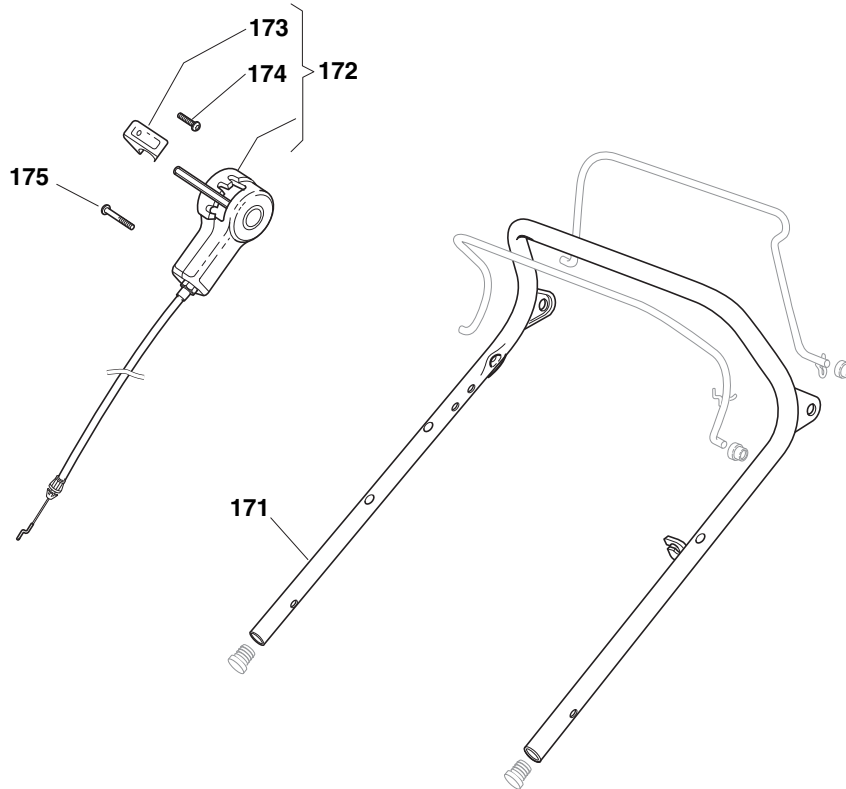

CA		CAL			
434		484		534	
TR	TR/E	WTR	WTR/E	TR 4S	TR/E4S

2008
621.0
1 / 3

POS	QTY	PARTNUMBER	BESKRIVELSE	DESCRIPTION
1	3	90102746	SÆTBOLT 8.8 M8X30 FZ	SCREW M8X30
2		12155000-0	LÅSEMØTRIK M8 FZ	LOCKNUT
2	3	12293201-0	FLANGEMØTRIK M8	NUT FLANGE
3	1	12728530-0	PLADESKRUE M5X25	SCREW
4	1	22060196-0	REMSKÆRM	BELT GUARD
5	4	12731350-0	PLADESKRUE 6 KANTET M5.5X19	SCREW
6	2	22545152-0	BESLAG	BRACKET
7	1	22291150-0	GUMMIBØS ISKRUGNINGSBØS	RUBBER BUSH
10	1	22450420-1	FJEDER	SPRING
11	1	22517906-0	STANG FOR UDKASTER 39 CM	PIN
12	1	22600063-0	UDKASTERKLAP	DEFLECTOR
13	1	12000930-0	BRUG 403558	
14	1	22450410-1	FJEDER	SPRING
15	4	12293202-0	MØTRIK SORT M8X1	HESAG NUT M8
16	4	22399803-0	KNOP	KNOB
17	2	22785081-0	HOLDER YDER	HANDLE SUPPORT
18	1	22785083-0	HOLDER VENSTRE	HOLDER LEFT
19	2	22551575-0	BESLAG	BRACKET
20	2	12691810-0	BOLT SORT 8X60X1	BOLT
21	2	12155000-0	LÅSEMØTRIK M8 FZ	LOCKNUT
22	1	22785082-0	HOLDER HØJRE	RIGHT INTER.SUPPORT
23	2	12521350-0	SKIVE	WASHER
24	2	90102746	SÆTBOLT 8.8 M8X30 FZ	SCREW M8X30
25	2	12819125-0	BRÆDDEBOLT SORT M8X55X1	BOLT
26	2	22680006-1	SKIVE	WASHER
27	1	22430309-0	HOLDER FOR STARTSNOR	HOLDER FOR STARTERROPE
28	1	90100690	LÅSEMØTRIK 8.8 M5 FZ	LOCKNUT M5
29	1	81008633-0	SKRUESÆT	SCREW ASSY
30	2	81006531-0	UNDERSTYR	HANDLEBAR LOWER
31	1	81006981-1	OVERSTYR	HANDELBAR UPPER
32	2	18566112-0	PROP	PLUG
33	1	81000640-0	STOPKABEL	STOPCABLE
34	1	81003291-2	HÅNDTAG FOR MOTORBREMSE	GRIP
35	2	22041966-0	BØSNING	BUSH
38	1	22291050-0	GREB FOR HÅNDTAG SORT	GRIP
39	2	22041965-0	BØS FOR BØJLE	BUSH
40	1	81003288-0	BØJLE	BRACKET

CA		CAL			
434		484		534	
TR	TR/E	WTR	WTR/E	TR 4S	TR/E4S

2008
621a.0
1 / 1

POS	QTY	PARTNUMBER	BESKRIVELSE	DESCRIPTION
171	1	81006989-0	OVERSTYR	HANDELBAR UPPER
172	1	81007110-0	GEARKABEL 4 SPEED	GEARCABLE
173	1	22399809-0	KNOP	KNOB
174	1	12728300-0	SKRUE	SCREW
175	2	12728702-0	BOLT	BOLT